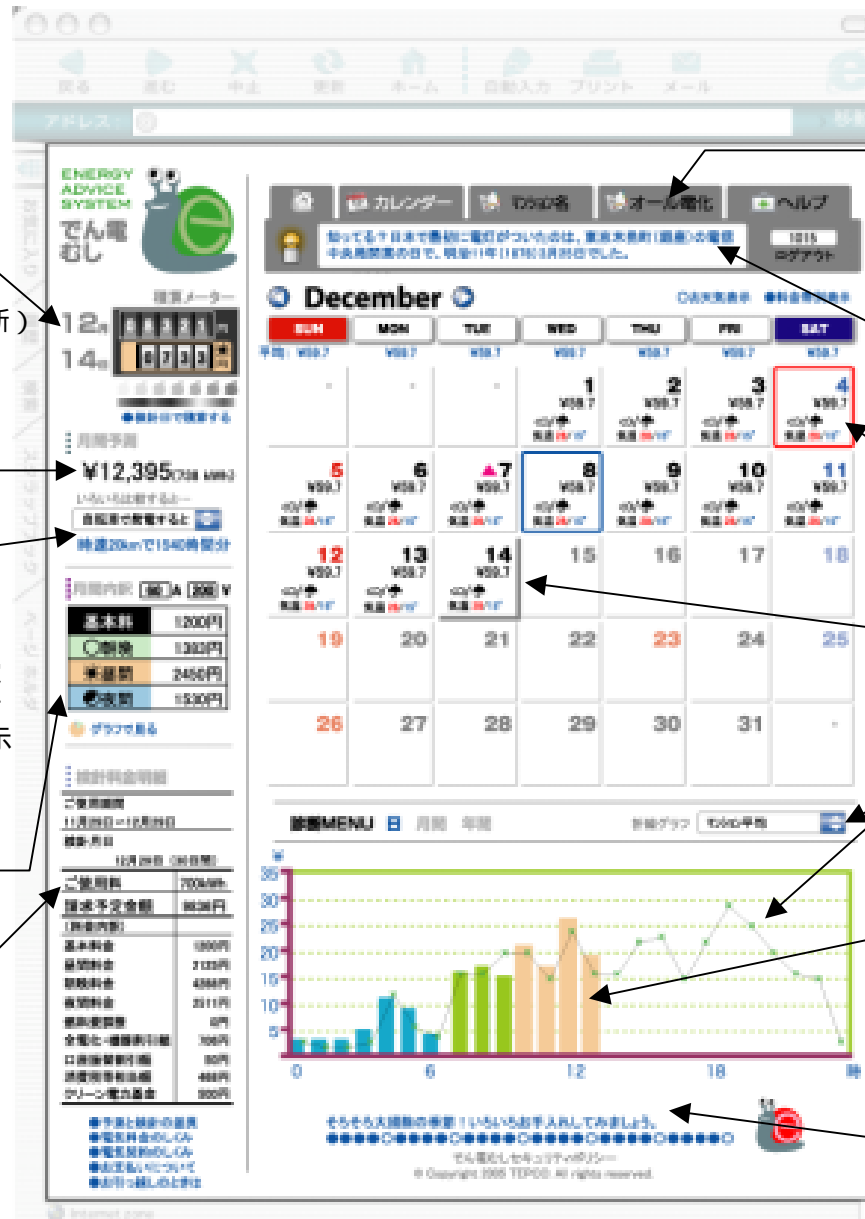

<別紙1：「でん電むし」の概要>

【積算メーター】

上段：当月の概算電気料金の積算
(当日まで)

下段：当該日の時々刻々概算電気料金
(15分更新)

【月間予測】

このペースでお使い頂いたときの月間
予測電気料金概算額

【比較要素】

月間予測に対する「前月比較」「前年同
月比較」、さらには「自転車のダイナモ発
電だと時速 kmで 時間走行分の発電
量」「山手線だと時速 kmで 分間走行
できる電力量」などのおもしろ比較の表示

【月間値の時間帯別内訳】

月間実績値の時間帯別内訳

【東京電力からの利用明細】

東京電力からの利用明細を表示

【電気製品に関する諸情報】

使い方マニュアル(メーカー名・型番)、交換
部品名とその価格、保証期間、メンテナンス
などをデータベース化して登録、さらに電気
製品の豆知識やIHクッキングヒーターの専
用レシピなど

【コネタ】

電気や家電に関する含蓄集

【該当日】

該当する日の概算電気料金を表示
天気・気温の記録表示

【当日】

当日の概算電気料金を表示(15分更新)
天気・気温の記録表示

【グラフ比較表示】

比較要素をグラフ内に折れ線グラフで表示
「同じ規模の世帯の平均値」などを表示する
予定

【グラフ表示】

カレンダー内の該当日をクリックすることにより、
その日の概算電気料金・電気のご利用状況な
どをグラフで表示