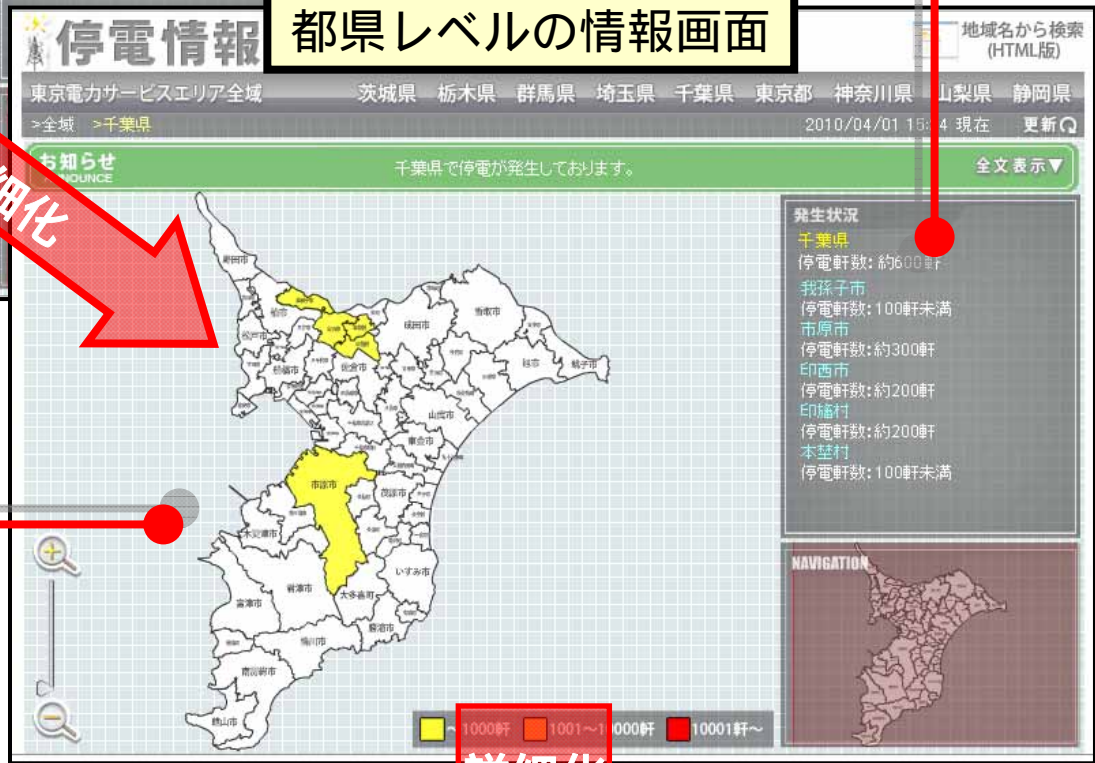

停電情報公開サービス画面イメージ

【パソコン画面のイメージ】

当社ホームページトップ画面

こちらのバナーから、
停電情報公開サービスに
遷移

The screenshot shows the TEPCO homepage with a dark background featuring a glowing Earth. On the left, there is a navigation menu with the TEPCO logo and several menu items: 電気料金・各種手続き, くらしとソリューション, 学ぶ・知る・楽しむ, 原子力, 社会・環境分野の取り組み, TEPCOニュース, and 企業情報. Below this is a green button for 各種手続き・お問い合わせ. At the bottom of the menu, there are links for 株主・投資家のみなさま (株主総会はこちら), 採用情報, カスタマーセンター検索, and 事業所・PR施設・発電所一覧. A search bar is located at the top right. A red arrow points from a yellow callout box to a banner titled 停電情報 (Power Outage Information) with a lightning bolt icon. Below the banner is a blue button for 雨量・雷観測情報 (Rainfall・Thunder Observation Data). At the bottom, there is a red-bordered warning box with a yellow triangle icon and the text ご注意ください (Please be careful).

トップ画面

停電情報

東京電力サービスエリア内で発生している停電情報をお知らせしております。

ご利用にあたって

注意事項

- ⌘ 注意事項1
テスト用の注意事項1です。
- ⌘ 注意事項2

地図情報版と文字情報版
が選択可能

どちらの方式で停電情報をご覧になりますか？

地図から検索
(FLASH版)

地域名から検索
(HTML版)

Adobe Flash Playerのダウンロードはこちら

サービスエリア全域レベルの情報画面

停電軒数の文字表示
例) 全域 約600軒
千葉県 約600軒

停電軒数の文字表示
例) 千葉県 約600軒
印西市 約200軒等

都県レベルの情報画面

停電地域が地図上で確認可能
停電軒数(規模)で色分け
地図の拡大縮小機能

市区町村レベルの情報画面

詳細化

地域名から検索 (HTML版)

東京電力サービスエリア全域 茨城県 栃木県 群馬県 埼玉県 千葉県 東京都 神奈川県 山梨県 静岡県

>全域 >千葉県 2010/04/01 15:24 現在 更新

お知らせ
ANNOUNCE 千葉県で停電が発生しております。 全文表示

印西市の停電情報 2010/04/01 15:24 現在 閉じる

発生状況
千葉県
停電軒数: 約600軒