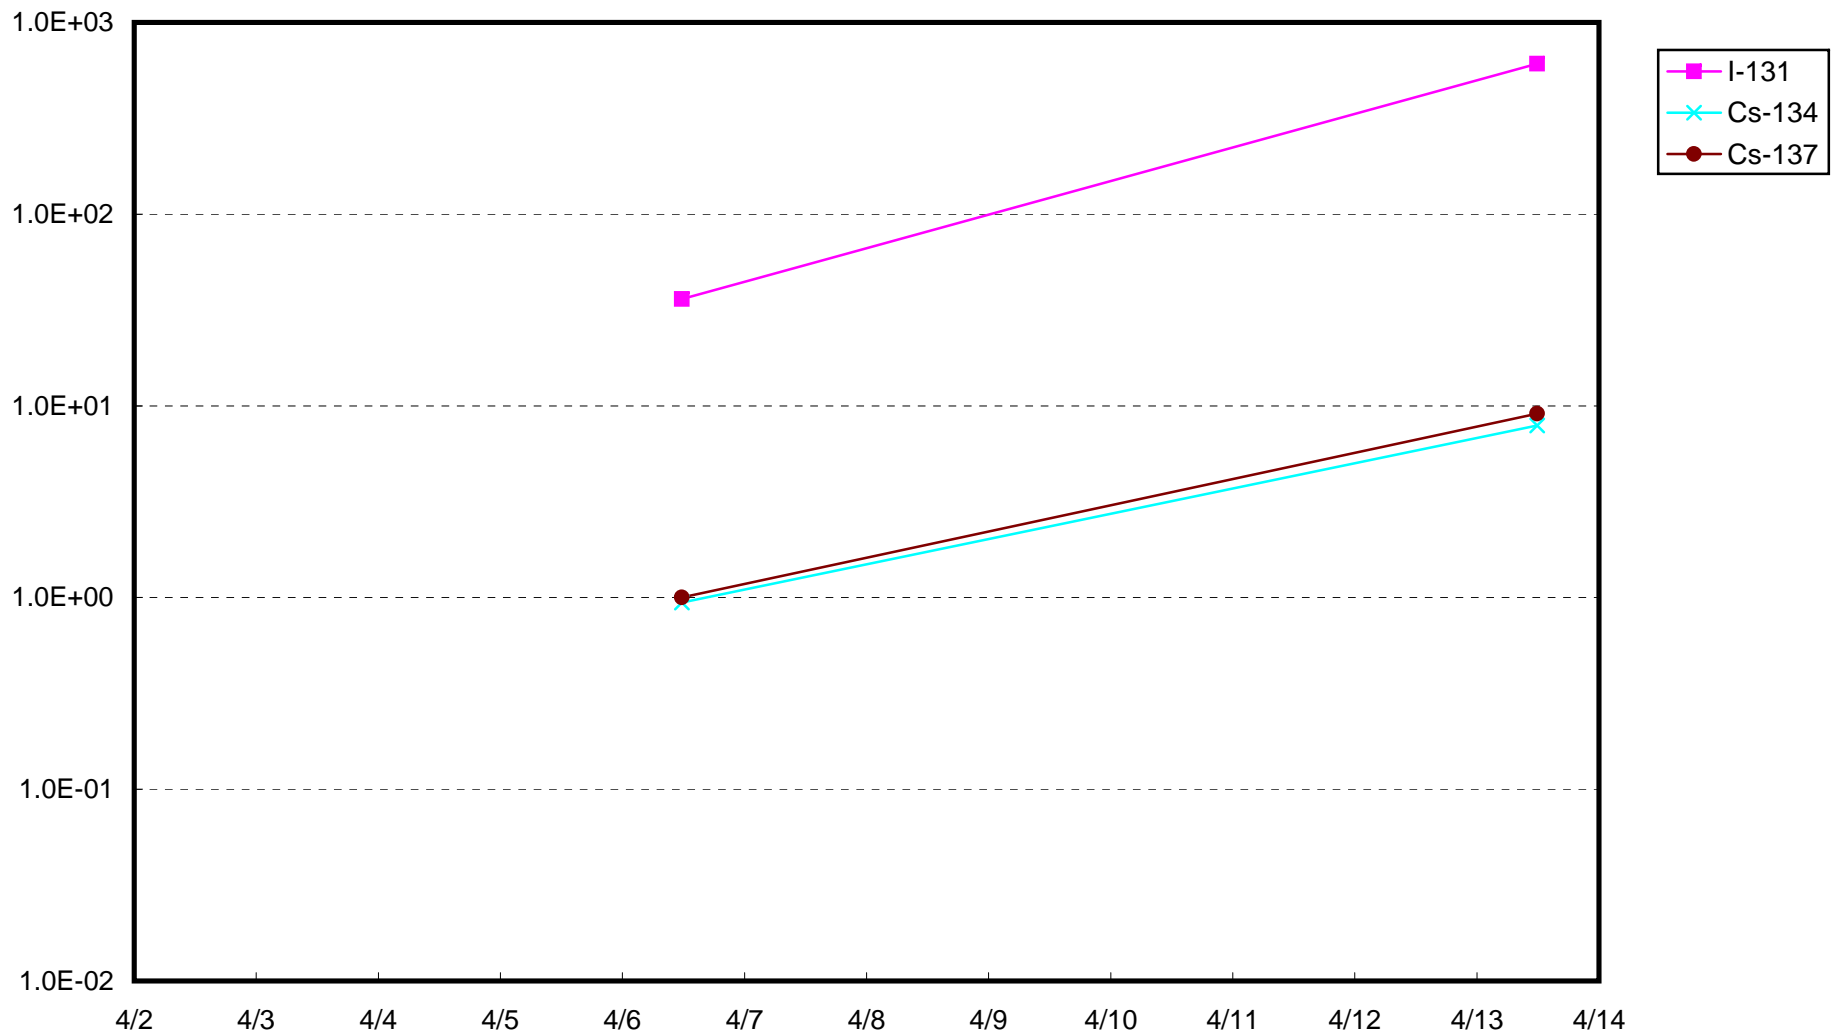

1F 1号機サブドレン放射能濃度 (Bq / cm<sup>3</sup>)

1F 2号機サブドレン放射能濃度 (Bq / cm<sup>3</sup>)

1F 3号機サブドレン放射能濃度 (Bq / cm<sup>3</sup>)

1F 4号機サブドレン放射能濃度 (Bq / cm<sup>3</sup>)

1F 5号機サブドレン放射能濃度 (Bq / cm<sup>3</sup>)

1F 6号機サブドレン放射能濃度 (Bq / cm<sup>3</sup>)

1F 構内深井戸放射能濃度 (Bq / cm<sup>3</sup>)