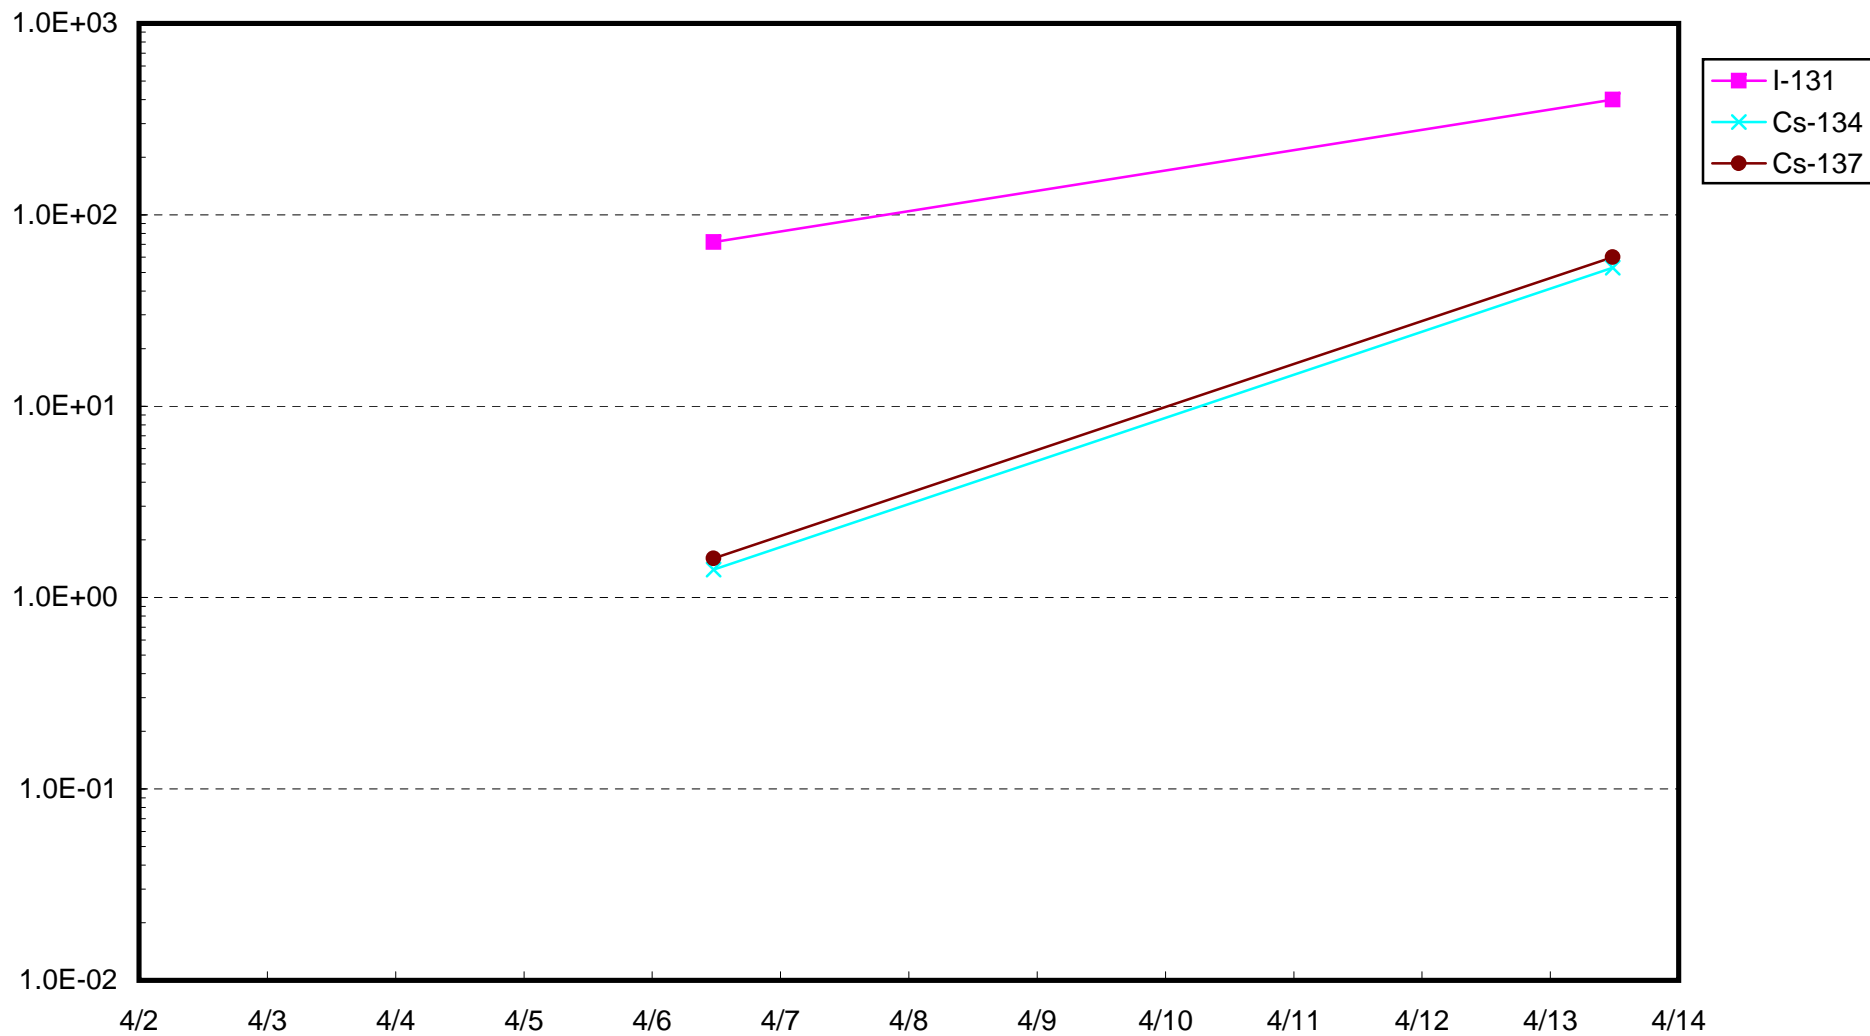

1F 1号機サブドレン放射能濃度 (Bq / cm<sup>3</sup>)

1F 2号機サブドレン放射能濃度 (Bq / cm<sup>3</sup>)

1F 3号機サブドレン放射能濃度 (Bq / cm<sup>3</sup>)

1F 4号機サブドレン放射能濃度 (Bq / cm<sup>3</sup>)

1F 5号機サブドレン放射能濃度 (Bq / cm<sup>3</sup>)

1F 6号機サブドレン放射能濃度 (Bq / cm<sup>3</sup>)

1F 構内深井戸放射能濃度 (Bq / cm<sup>3</sup>)