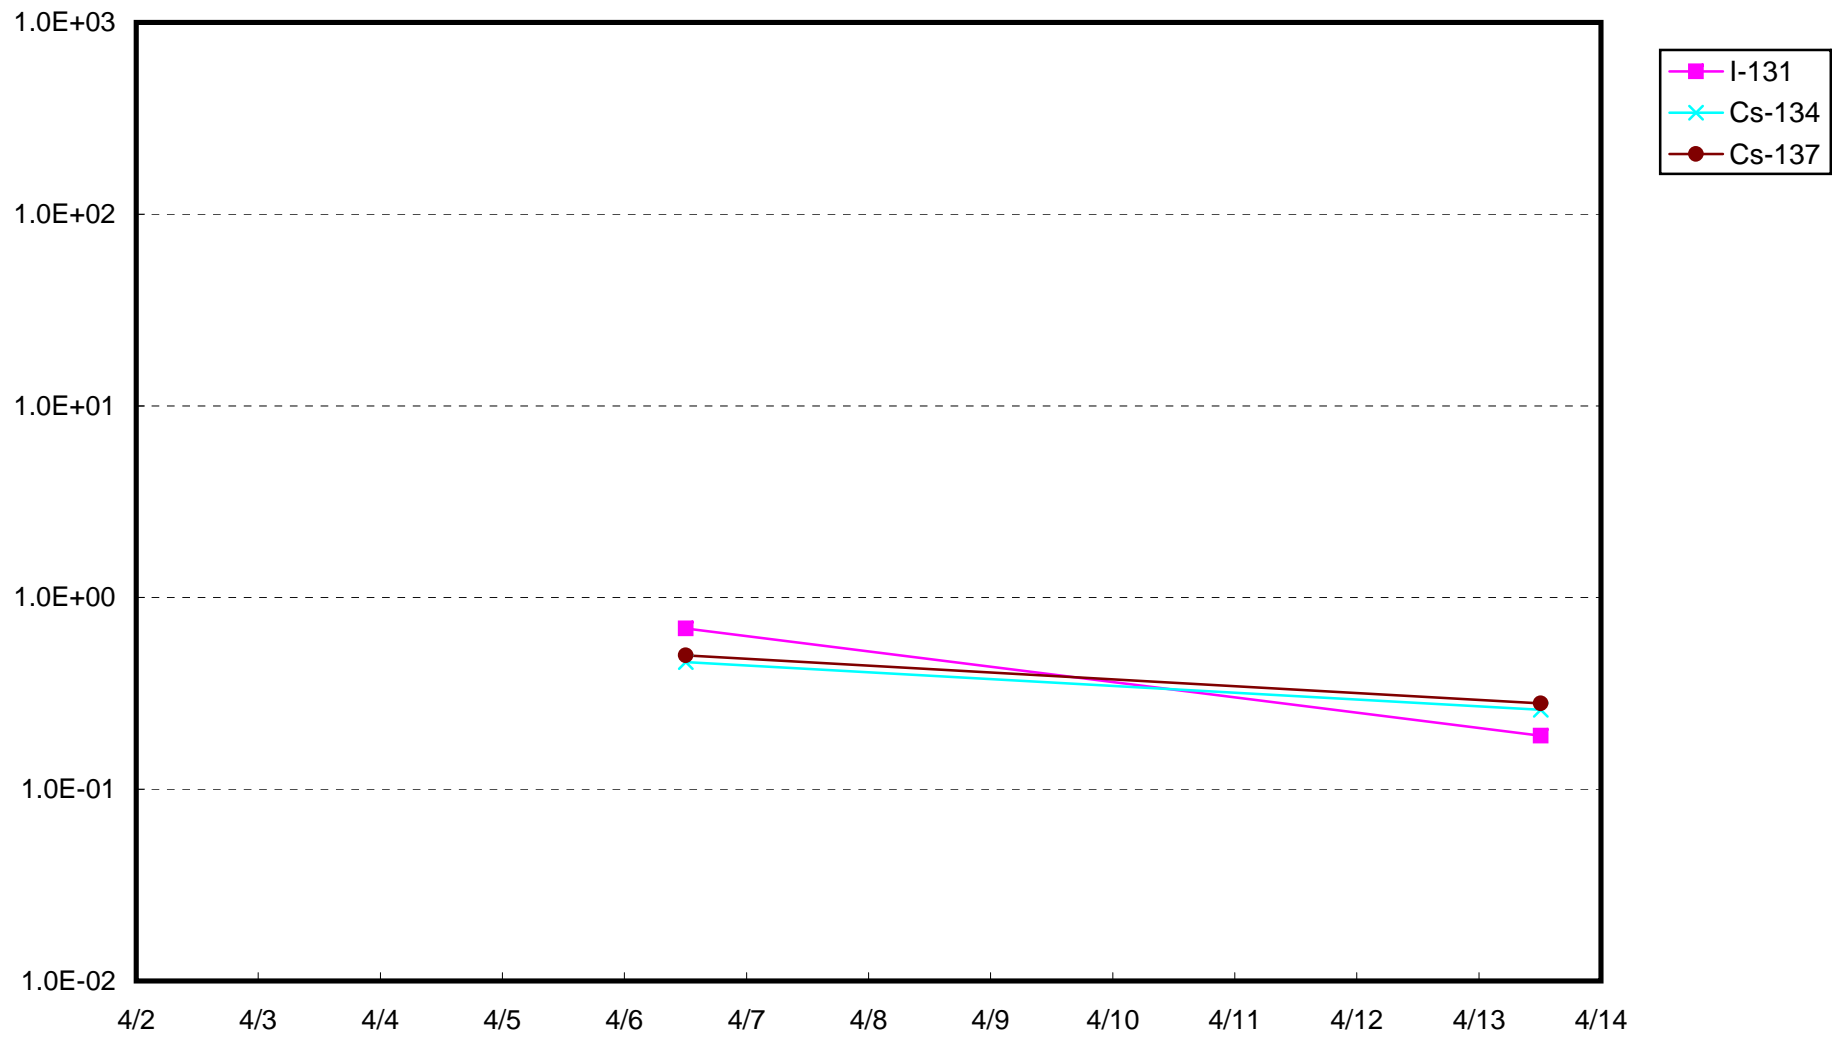

1F 1号機サブドレン放射能濃度 (Bq / cm<sup>3</sup>)

1F 2号機サブドレン放射能濃度 (Bq / cm<sup>3</sup>)

1F 3号機サブドレン放射能濃度 (Bq / cm<sup>3</sup>)

1F 4号機サブドレン放射能濃度 (Bq / cm<sup>3</sup>)

1F 5号機サブドレン放射能濃度 (Bq / cm<sup>3</sup>)

1F 6号機サブドレン放射能濃度 (Bq / cm<sup>3</sup>)

1F 構内深井戸放射能濃度 (Bq / cm<sup>3</sup>)