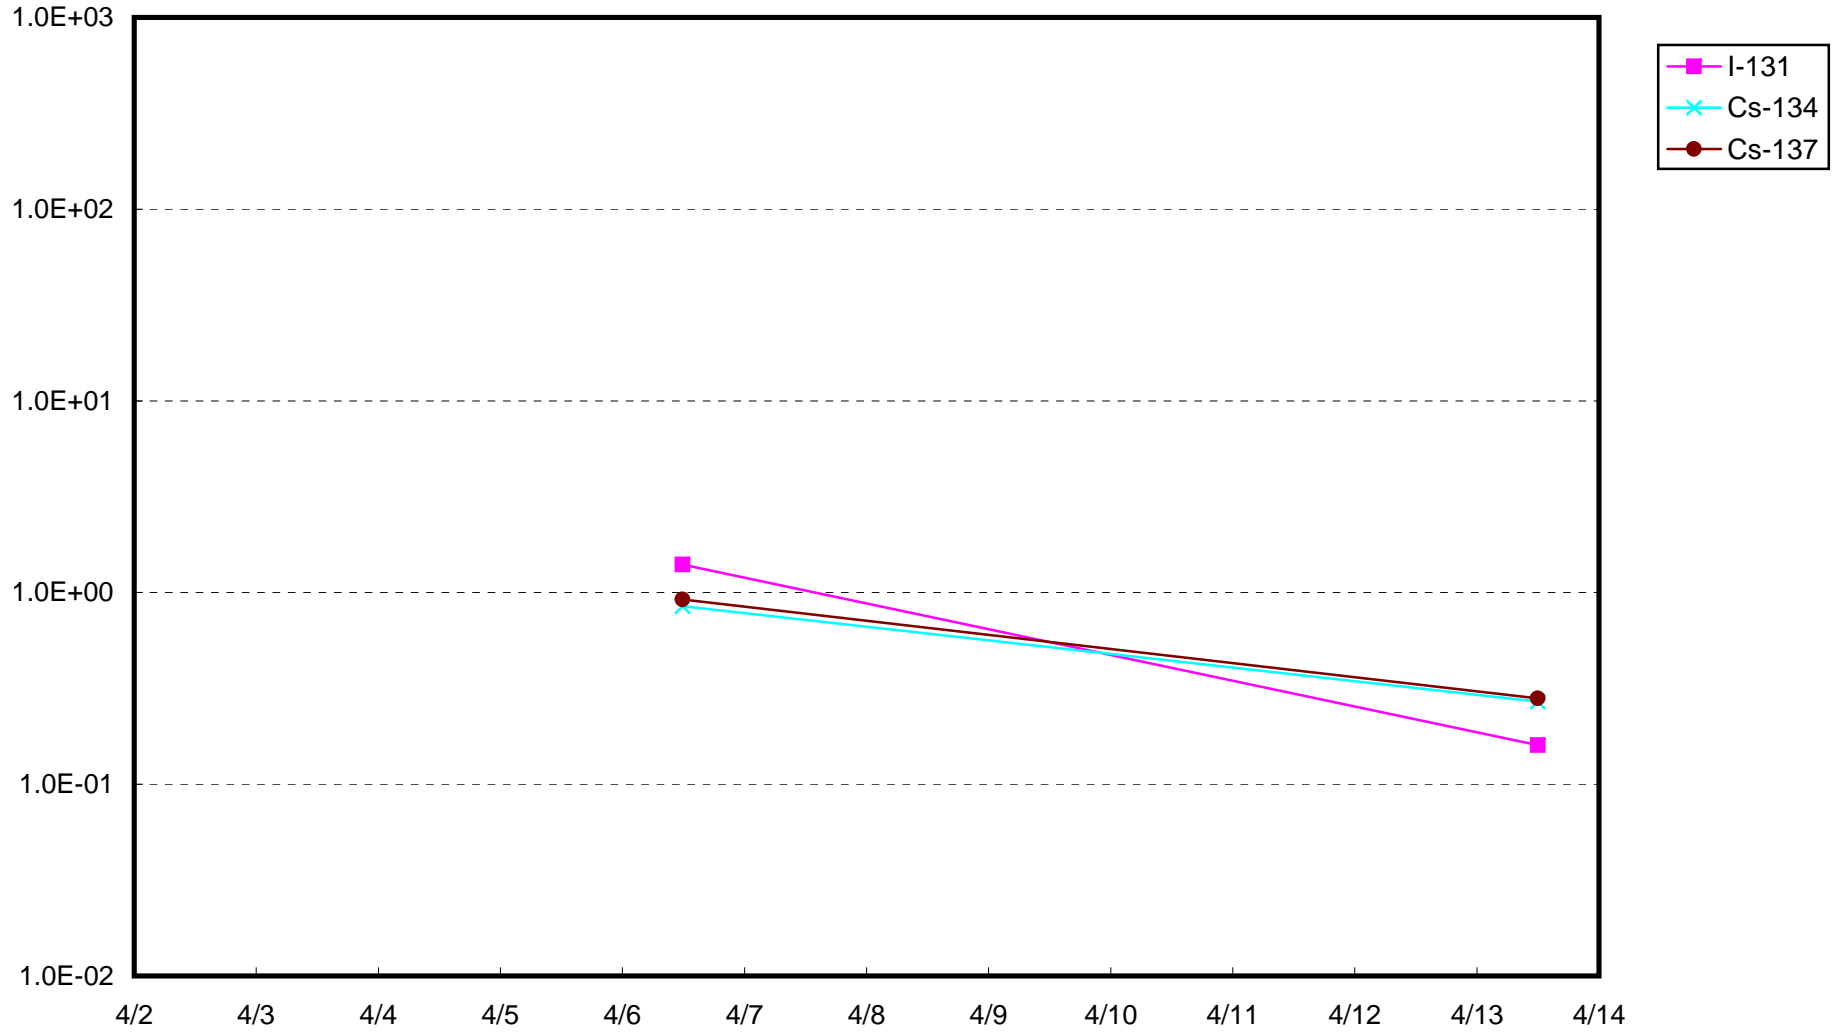

1F 1号機サブドレン放射能濃度 (Bq / cm<sup>3</sup>)

1F 2号機サブドレン放射能濃度 (Bq / cm<sup>3</sup>)

1F 3号機サブドレン放射能濃度 (Bq / cm<sup>3</sup>)

1F 4号機サブドレン放射能濃度 (Bq / cm<sup>3</sup>)

1F 5号機サブドレン放射能濃度 (Bq / cm<sup>3</sup>)

1F 6号機サブドレン放射能濃度 (Bq / cm<sup>3</sup>)

1F 構内深井戸放射能濃度 (Bq / cm<sup>3</sup>)