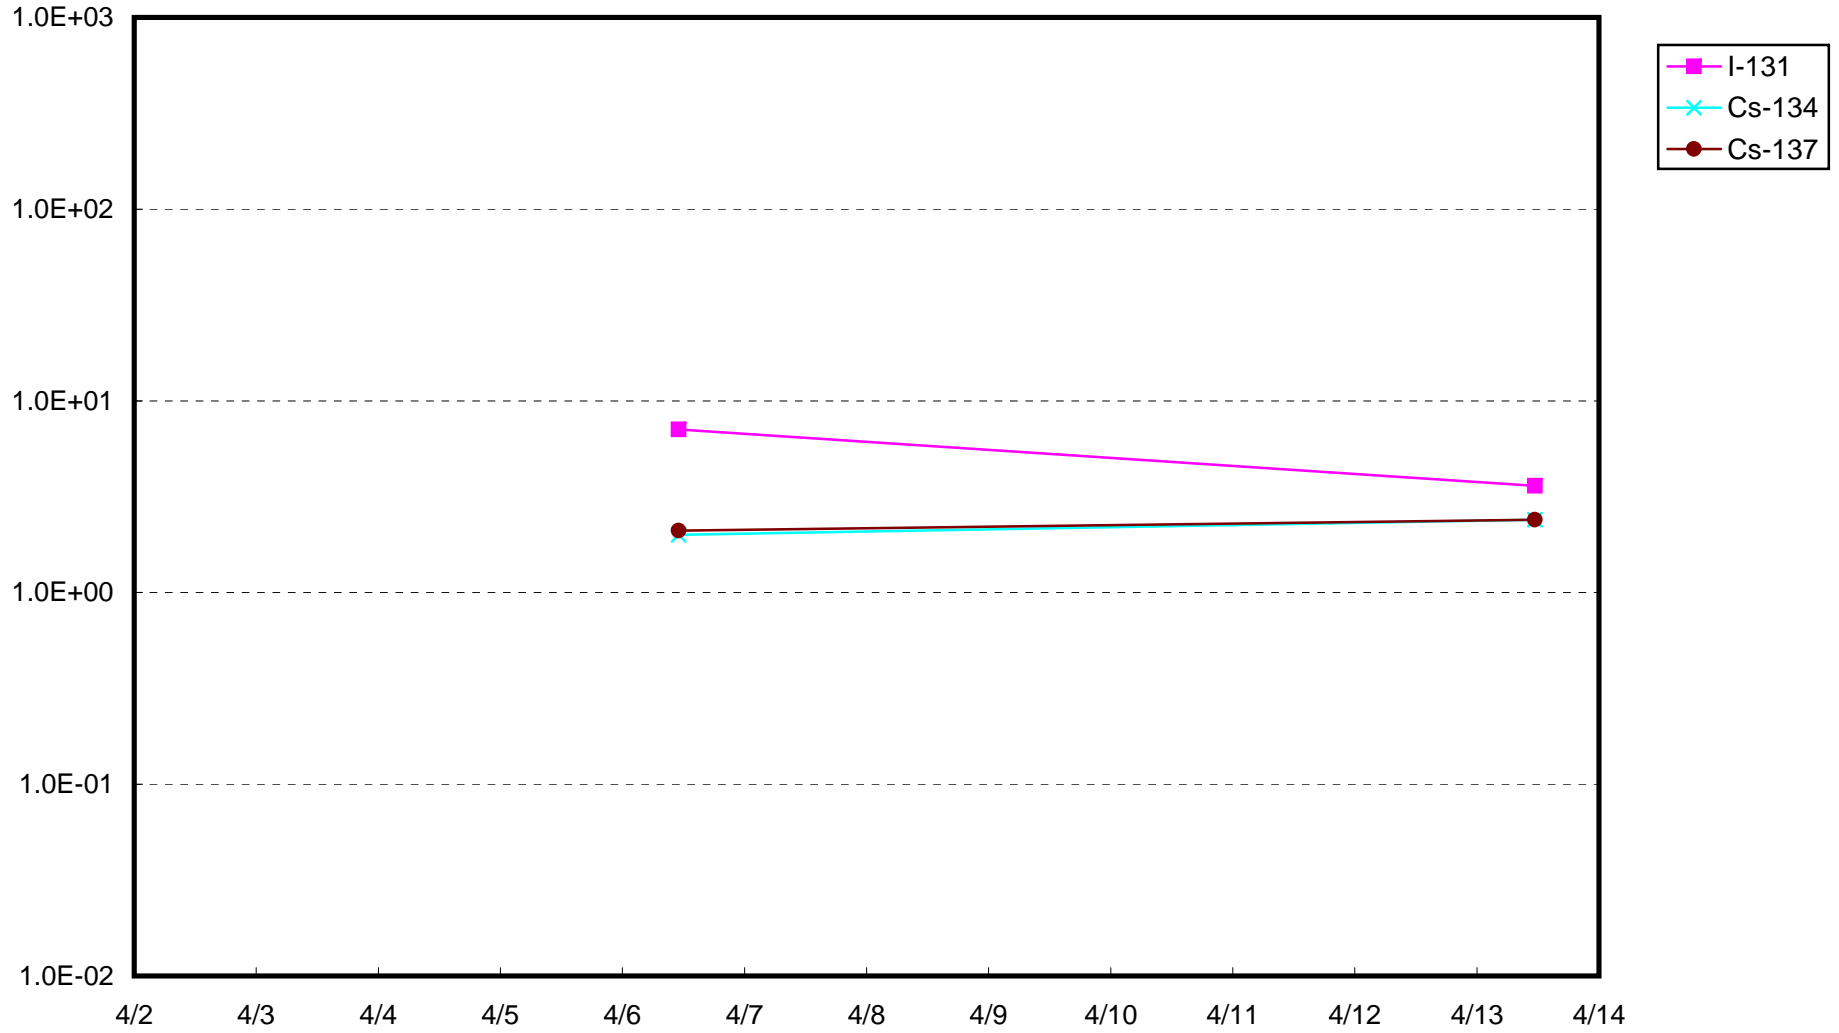

1F 1号機サブドレン放射能濃度 (Bq / cm<sup>3</sup>)

1F 2号機サブドレン放射能濃度 (Bq / cm<sup>3</sup>)

1F 3号機サブドレン放射能濃度 (Bq / cm<sup>3</sup>)

1F 4号機サブドレン放射能濃度 (Bq / cm<sup>3</sup>)

1F 5号機サブドレン放射能濃度 (Bq / cm<sup>3</sup>)

1F 6号機サブドレン放射能濃度 (Bq / cm<sup>3</sup>)

1F 構内深井戸放射能濃度 (Bq / cm<sup>3</sup>)