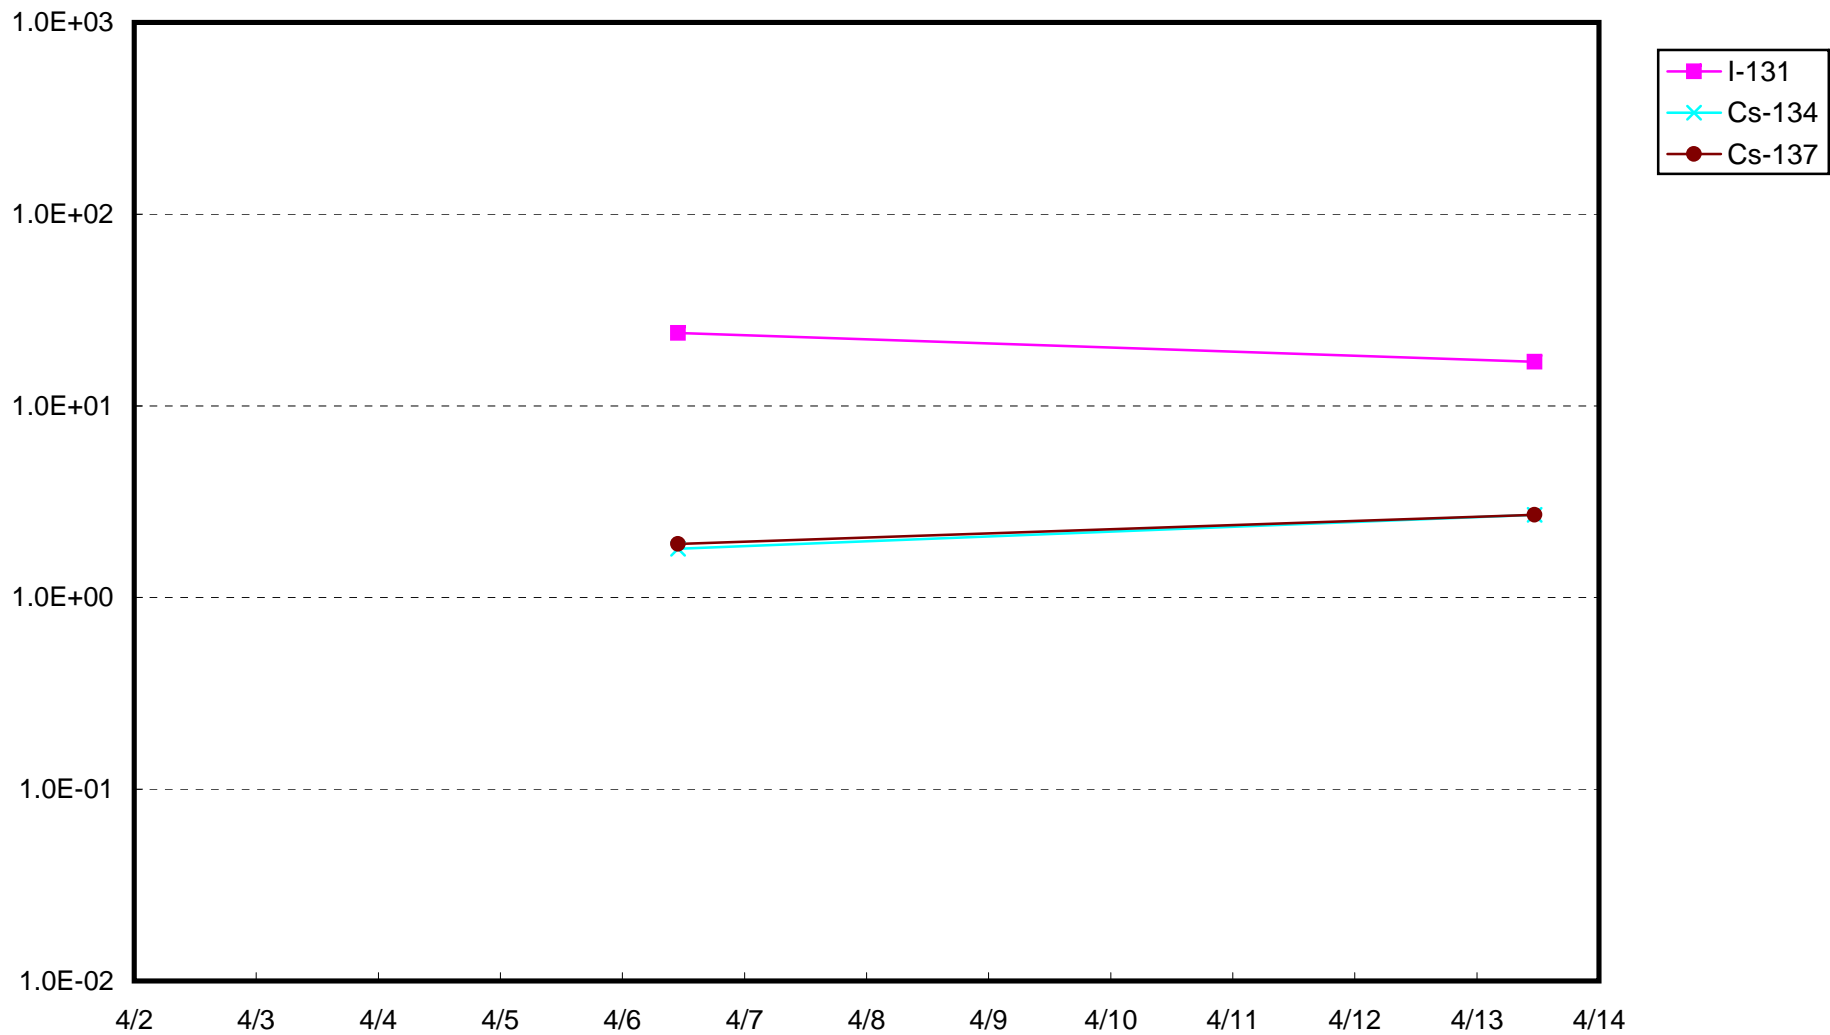

1F 1号機サブドレン放射能濃度 (Bq / cm<sup>3</sup>)

1F 2号機サブドレン放射能濃度 (Bq / cm<sup>3</sup>)

1F 3号機サブドレン放射能濃度 (Bq / cm<sup>3</sup>)

1F 4号機サブドレン放射能濃度 (Bq / cm<sup>3</sup>)

1F 5号機サブドレン放射能濃度 (Bq / cm<sup>3</sup>)

1F 6号機サブドレン放射能濃度 (Bq / cm<sup>3</sup>)

1F 構内深井戸放射能濃度 (Bq / cm<sup>3</sup>)