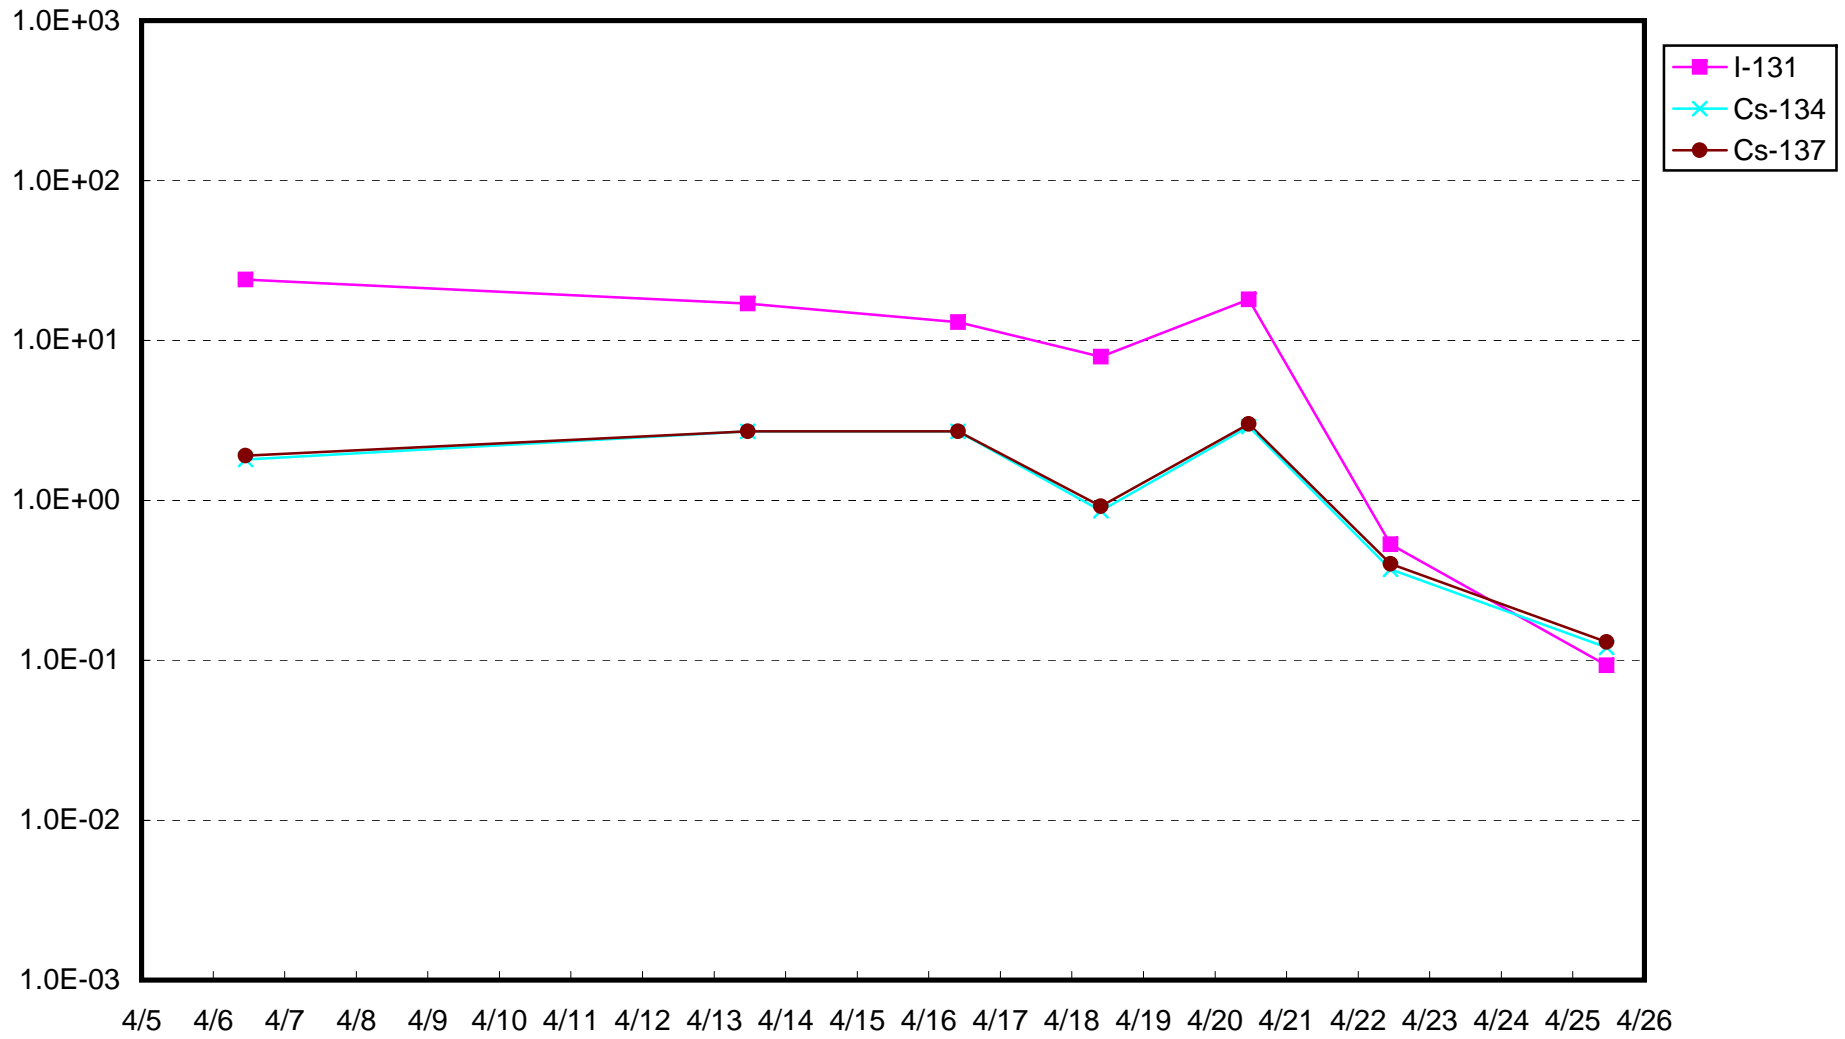

福島第一 1号機サブドレン放射能濃度 (Bq / cm<sup>3</sup>)

福島第一 2号機サブドレン放射能濃度 (Bq / cm<sup>3</sup>)

福島第一 3号機サブドレン放射能濃度 (Bq / cm<sup>3</sup>)

福島第一 4号機サブドレン放射能濃度 (Bq / cm<sup>3</sup>)

福島第一 5号機サブドレン放射能濃度 (Bq / cm<sup>3</sup>)

福島第一 6号機サブドレン放射能濃度 (Bq / cm<sup>3</sup>)

福島第一 構内深井戸放射能濃度 (Bq / cm<sup>3</sup>)