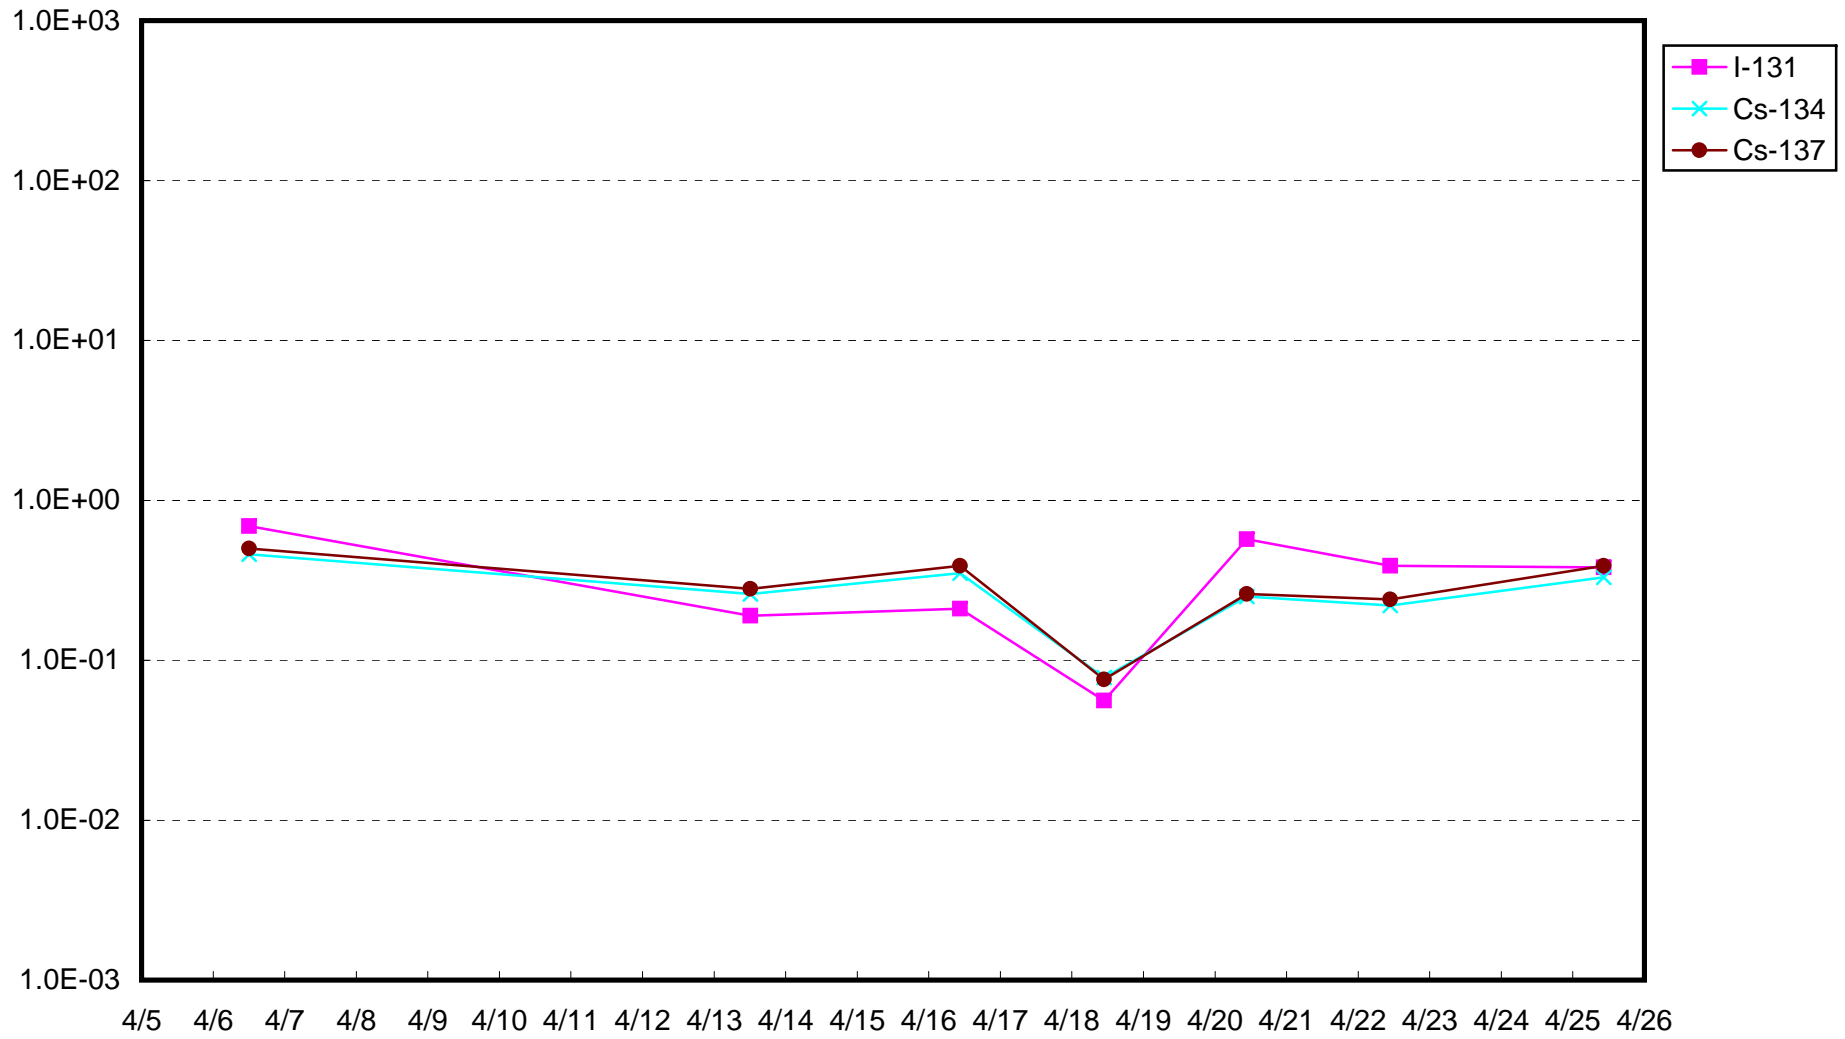

福島第一 1号機サブドレン放射能濃度 (Bq / cm<sup>3</sup>)

福島第一 2号機サブドレン放射能濃度 (Bq / cm<sup>3</sup>)

福島第一 3号機サブドレン放射能濃度 (Bq / cm<sup>3</sup>)

福島第一 4号機サブドレン放射能濃度 (Bq / cm<sup>3</sup>)

福島第一 5号機サブドレン放射能濃度 (Bq / cm<sup>3</sup>)

福島第一 6号機サブドレン放射能濃度 (Bq / cm<sup>3</sup>)

福島第一 構内深井戸放射能濃度 (Bq / cm<sup>3</sup>)