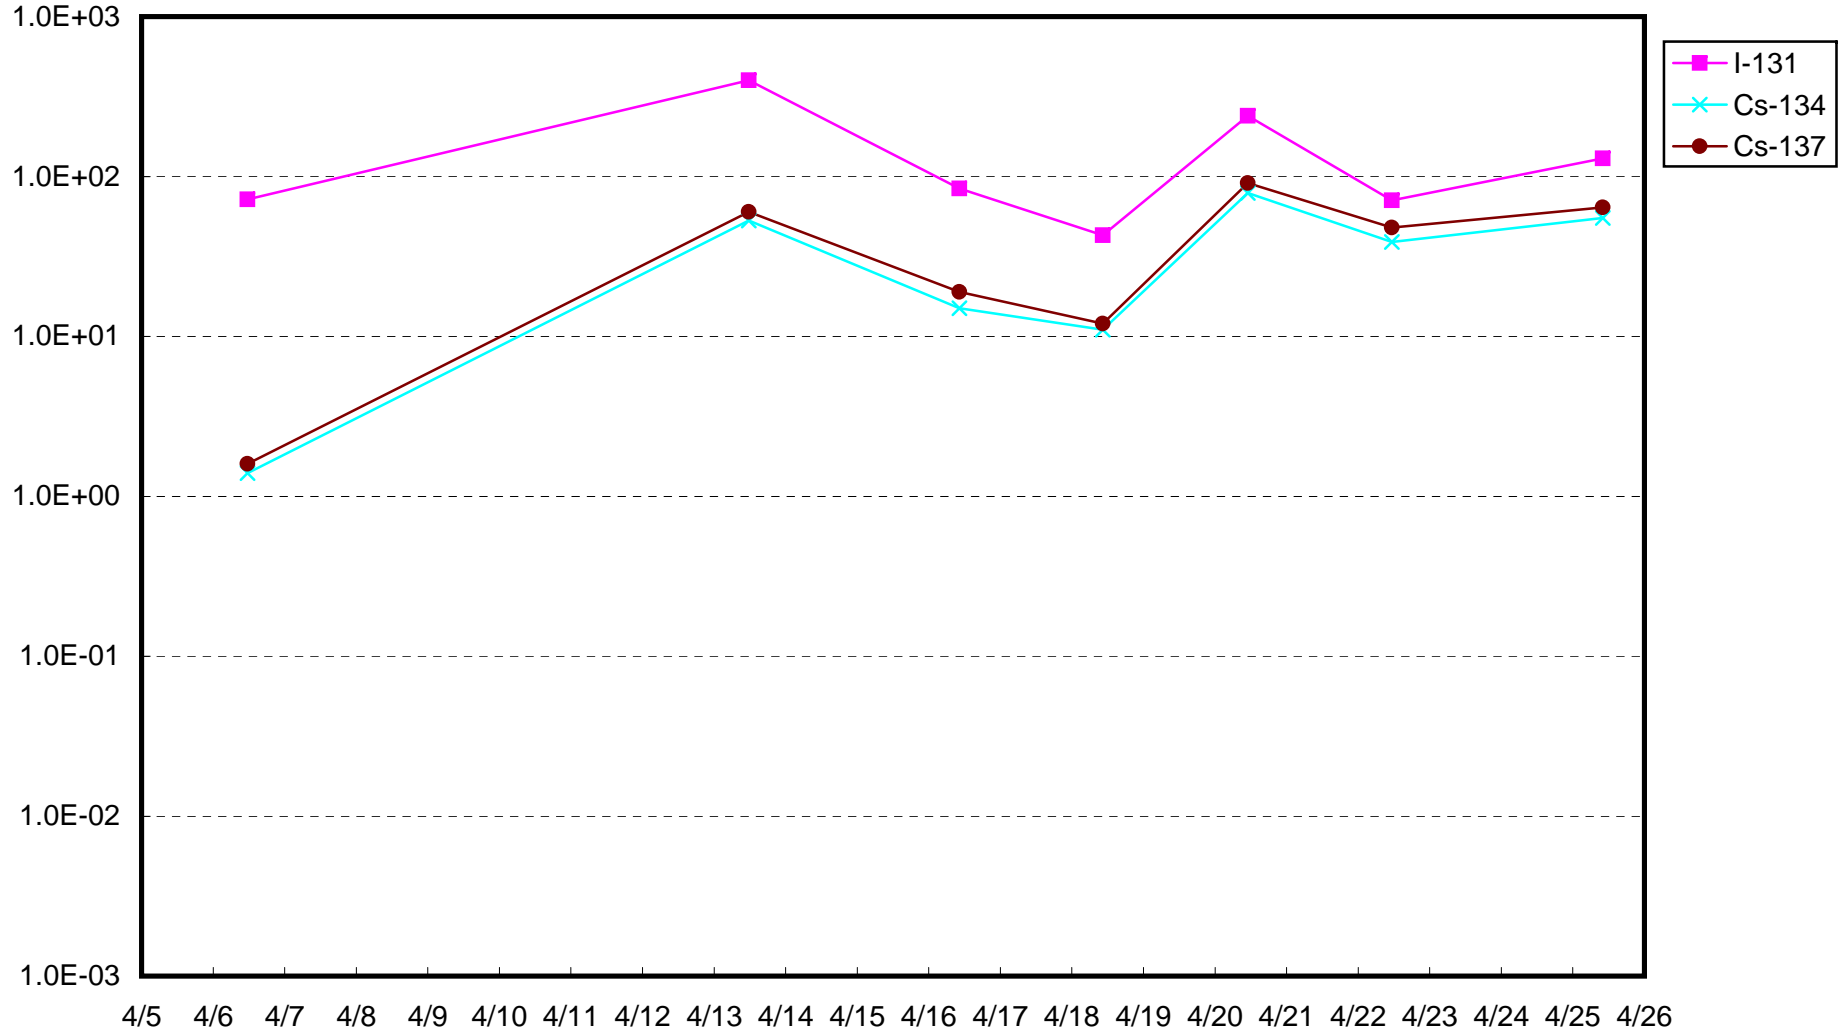

福島第一 1号機サブドレン放射能濃度 (Bq / cm<sup>3</sup>)

福島第一 2号機サブドレン放射能濃度 (Bq / cm<sup>3</sup>)

福島第一 3号機サブドレン放射能濃度 (Bq / cm<sup>3</sup>)

福島第一 4号機サブドレン放射能濃度 (Bq / cm<sup>3</sup>)

福島第一 5号機サブドレン放射能濃度 (Bq / cm<sup>3</sup>)

福島第一 6号機サブドレン放射能濃度 (Bq / cm<sup>3</sup>)

福島第一 構内深井戸放射能濃度 (Bq / cm<sup>3</sup>)