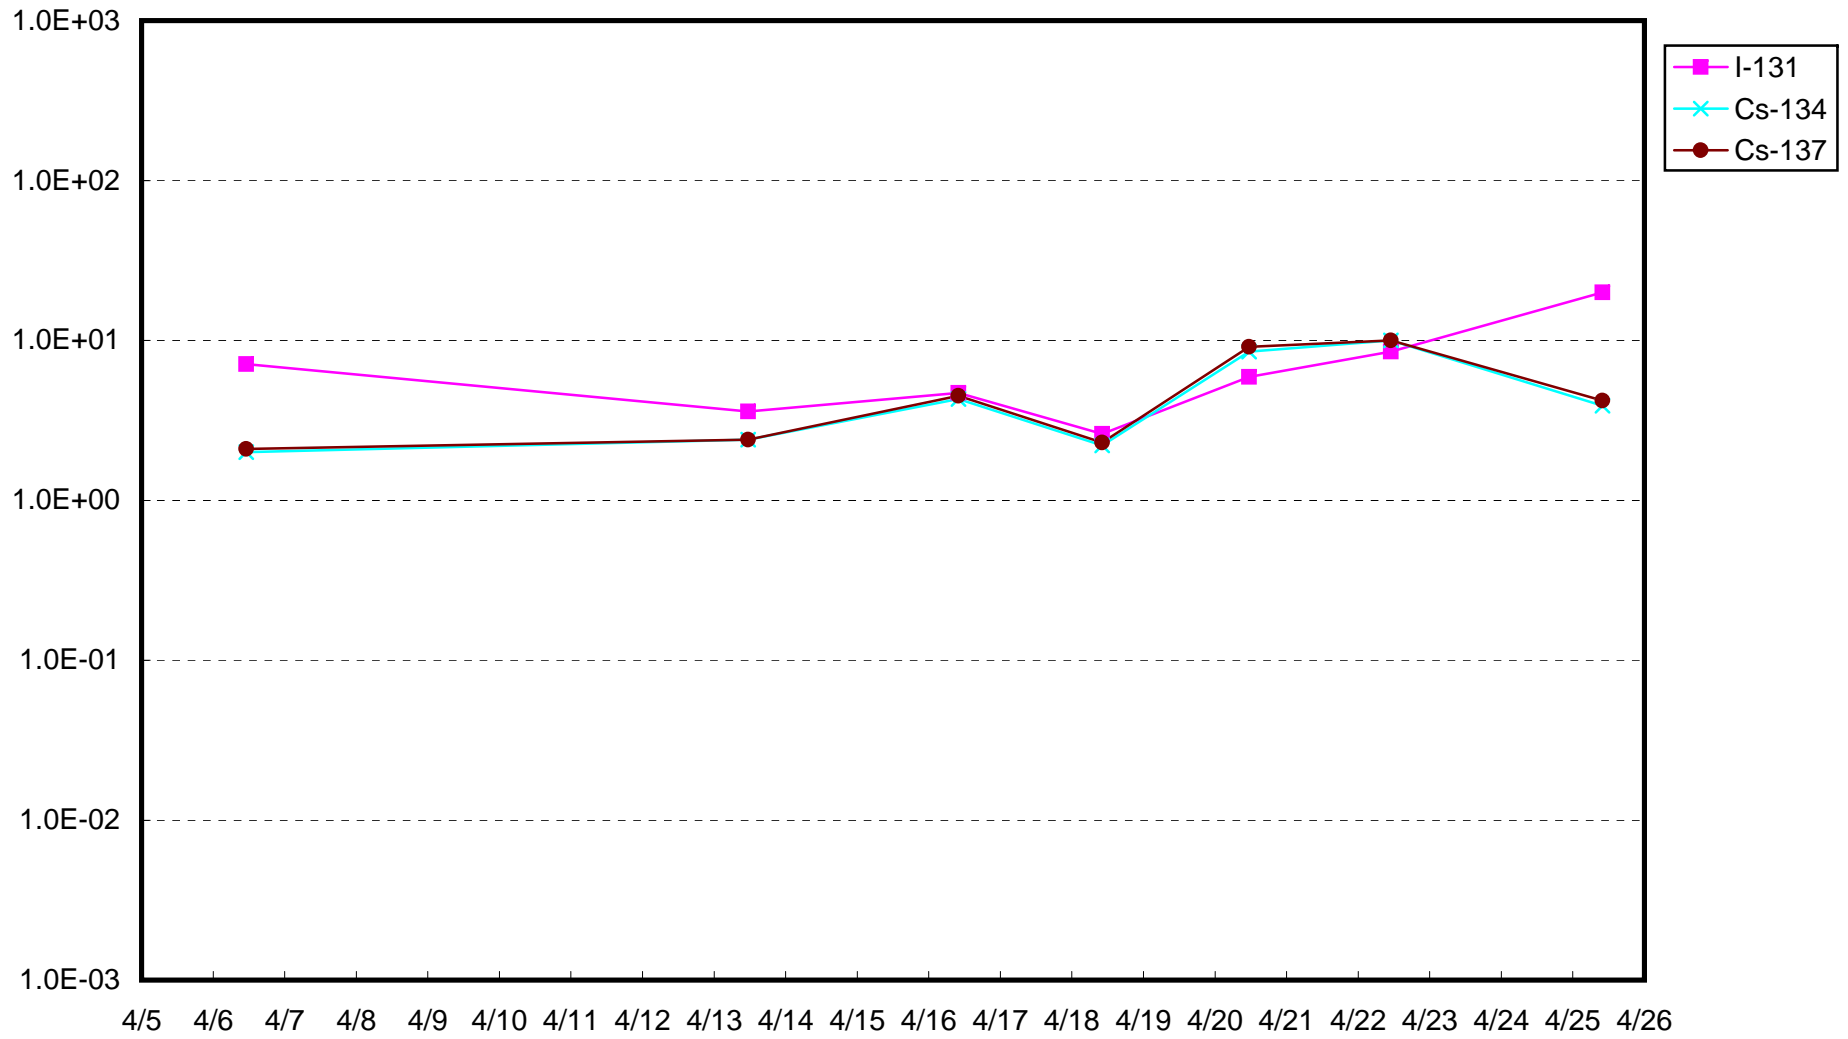

福島第一 1号機サブドレン放射能濃度 (Bq / cm<sup>3</sup>)

福島第一 2号機サブドレン放射能濃度 (Bq / cm<sup>3</sup>)

福島第一 3号機サブドレン放射能濃度 (Bq / cm<sup>3</sup>)

福島第一 4号機サブドレン放射能濃度 (Bq / cm<sup>3</sup>)

福島第一 5号機サブドレン放射能濃度 (Bq / cm<sup>3</sup>)

福島第一 6号機サブドレン放射能濃度 (Bq / cm<sup>3</sup>)

福島第一 構内深井戸放射能濃度 (Bq / cm<sup>3</sup>)