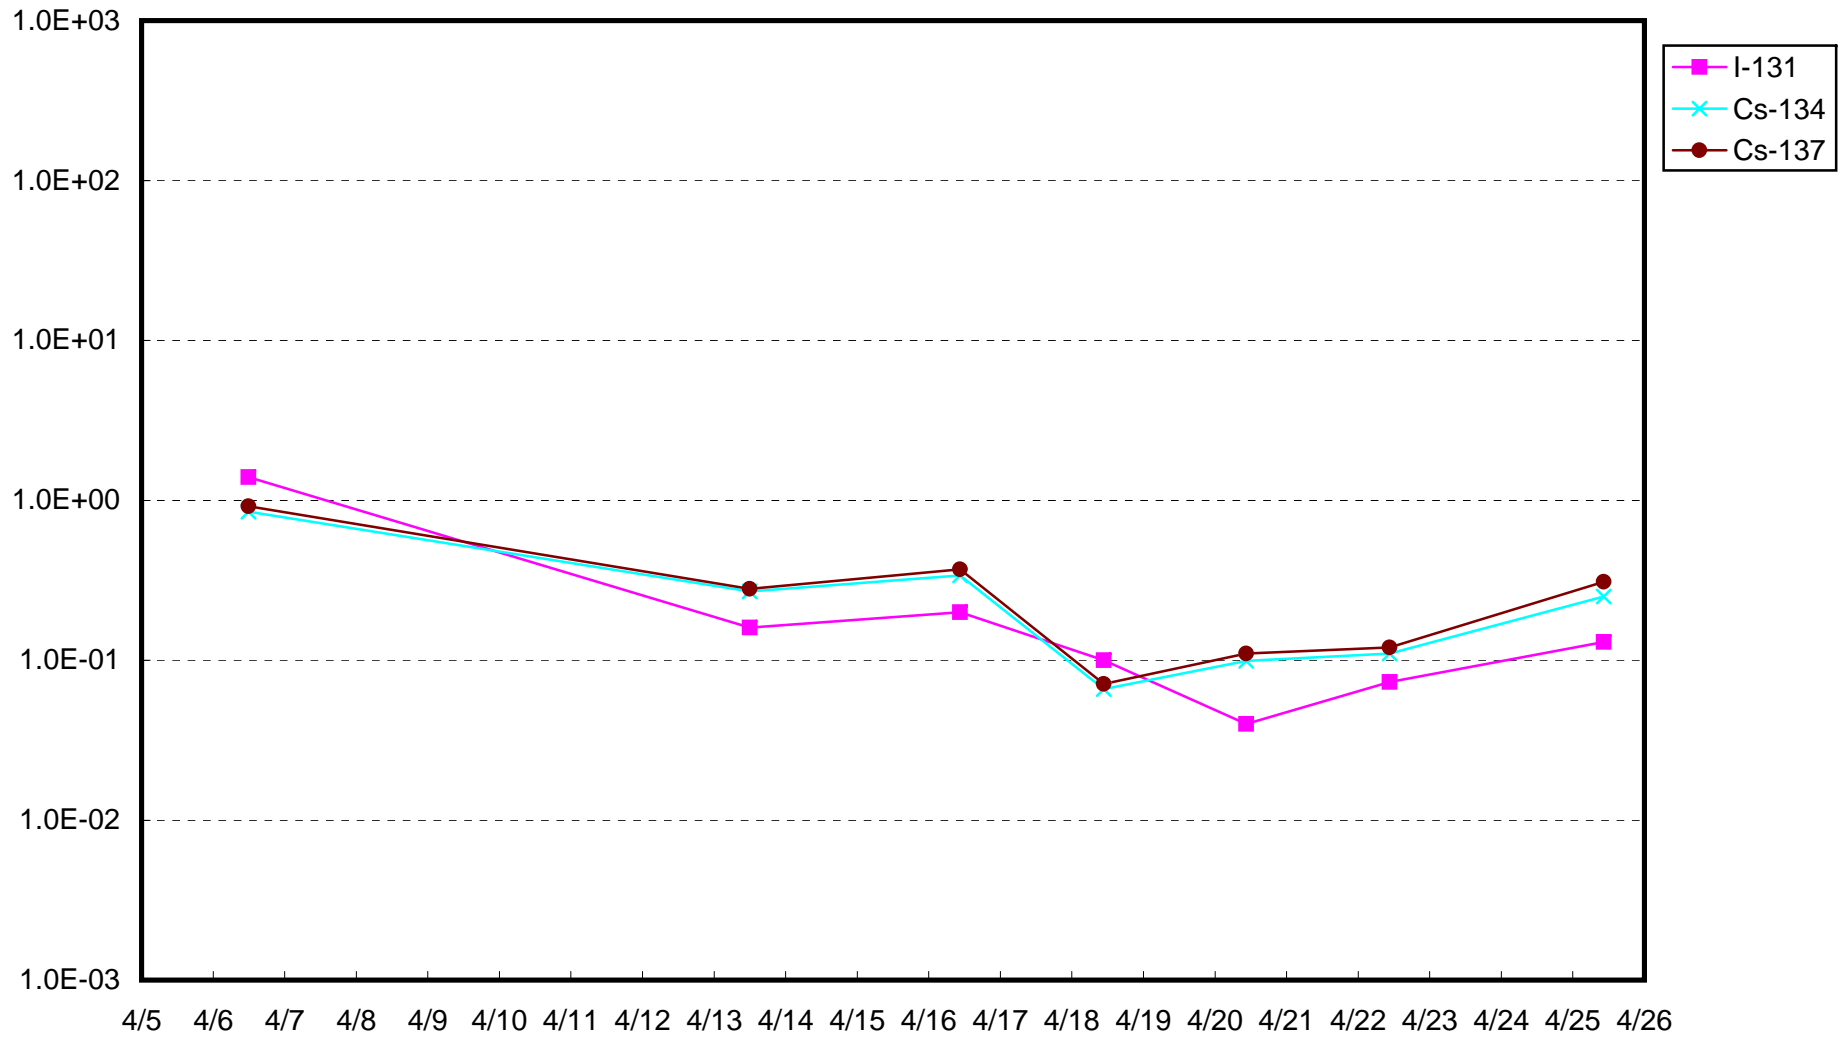

福島第一 1号機サブドレン放射能濃度 (Bq / cm<sup>3</sup>)

福島第一 2号機サブドレン放射能濃度 (Bq / cm<sup>3</sup>)

福島第一 3号機サブドレン放射能濃度 (Bq / cm<sup>3</sup>)

福島第一 4号機サブドレン放射能濃度 (Bq / cm<sup>3</sup>)

福島第一 5号機サブドレン放射能濃度 (Bq / cm<sup>3</sup>)

福島第一 6号機サブドレン放射能濃度 (Bq / cm<sup>3</sup>)

福島第一 構内深井戸放射能濃度 (Bq / cm<sup>3</sup>)