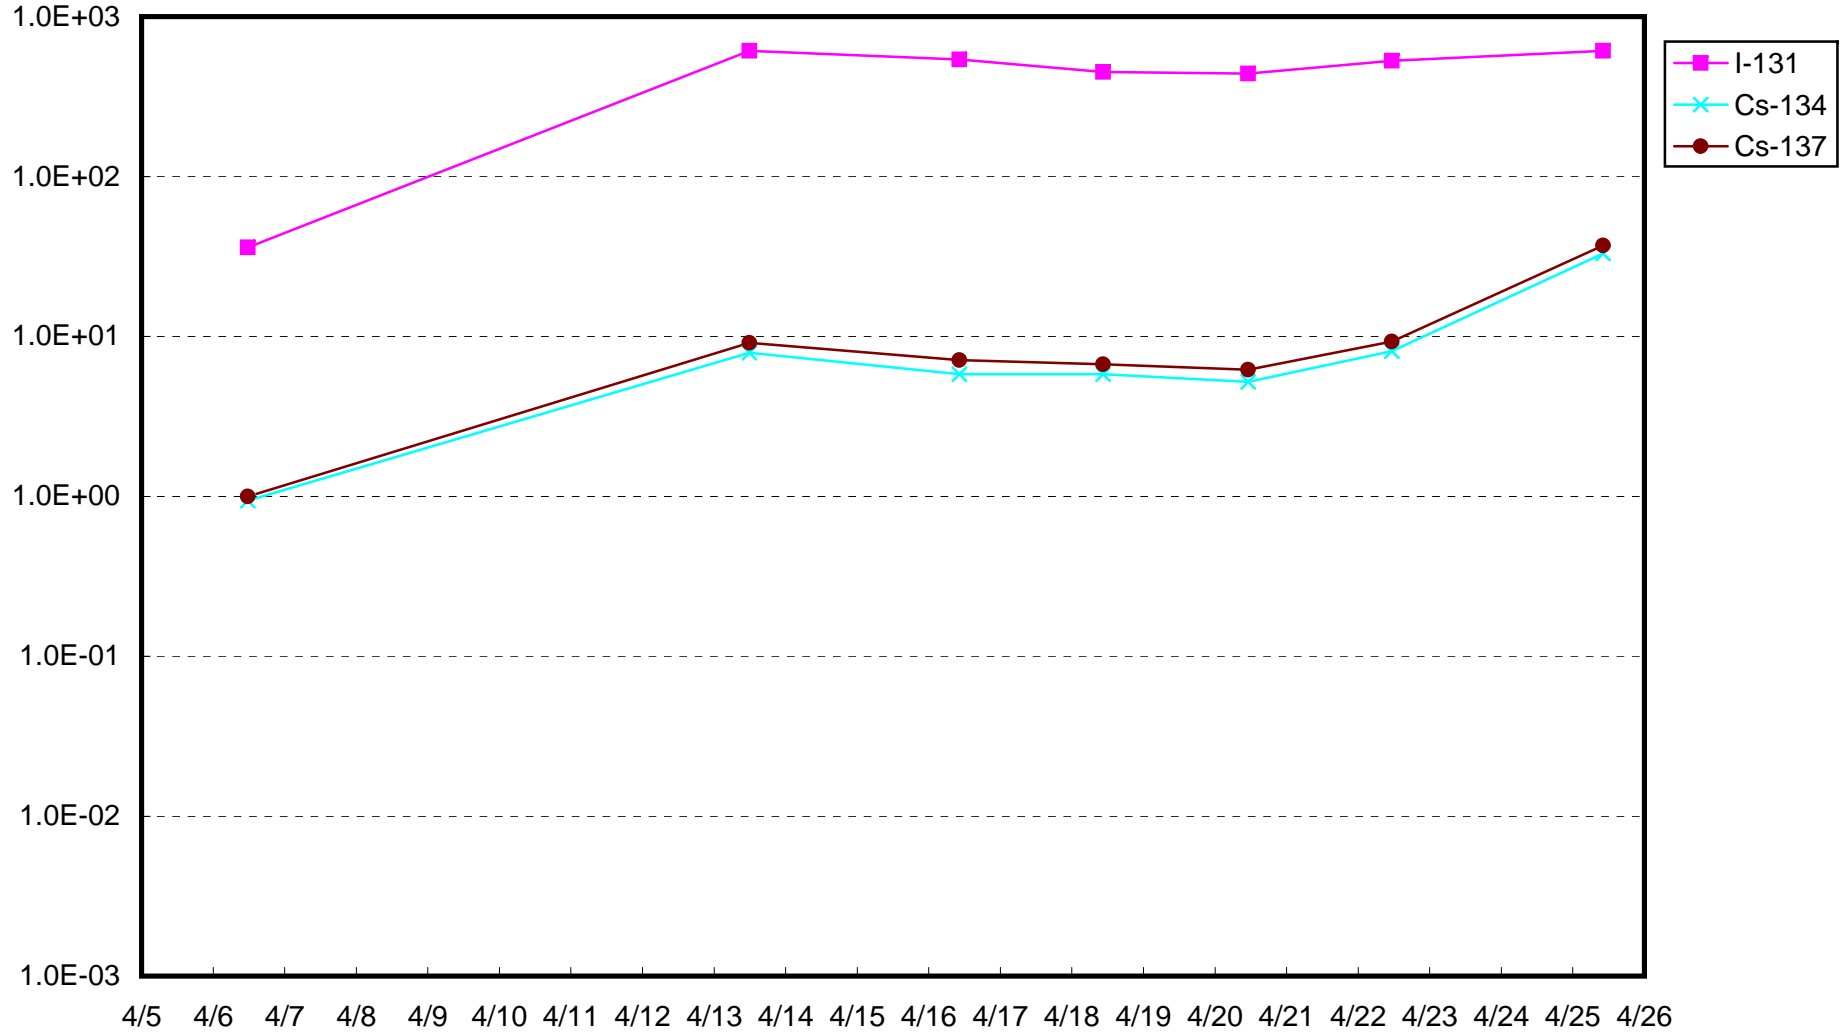

福島第一 1号機サブドレン放射能濃度 (Bq / cm<sup>3</sup>)

福島第一 2号機サブドレン放射能濃度 (Bq / cm<sup>3</sup>)

福島第一 3号機サブドレン放射能濃度 (Bq / cm<sup>3</sup>)

福島第一 4号機サブドレン放射能濃度 (Bq / cm<sup>3</sup>)

福島第一 5号機サブドレン放射能濃度 (Bq / cm<sup>3</sup>)

福島第一 6号機サブドレン放射能濃度 (Bq / cm<sup>3</sup>)

福島第一 構内深井戸放射能濃度 (Bq / cm<sup>3</sup>)