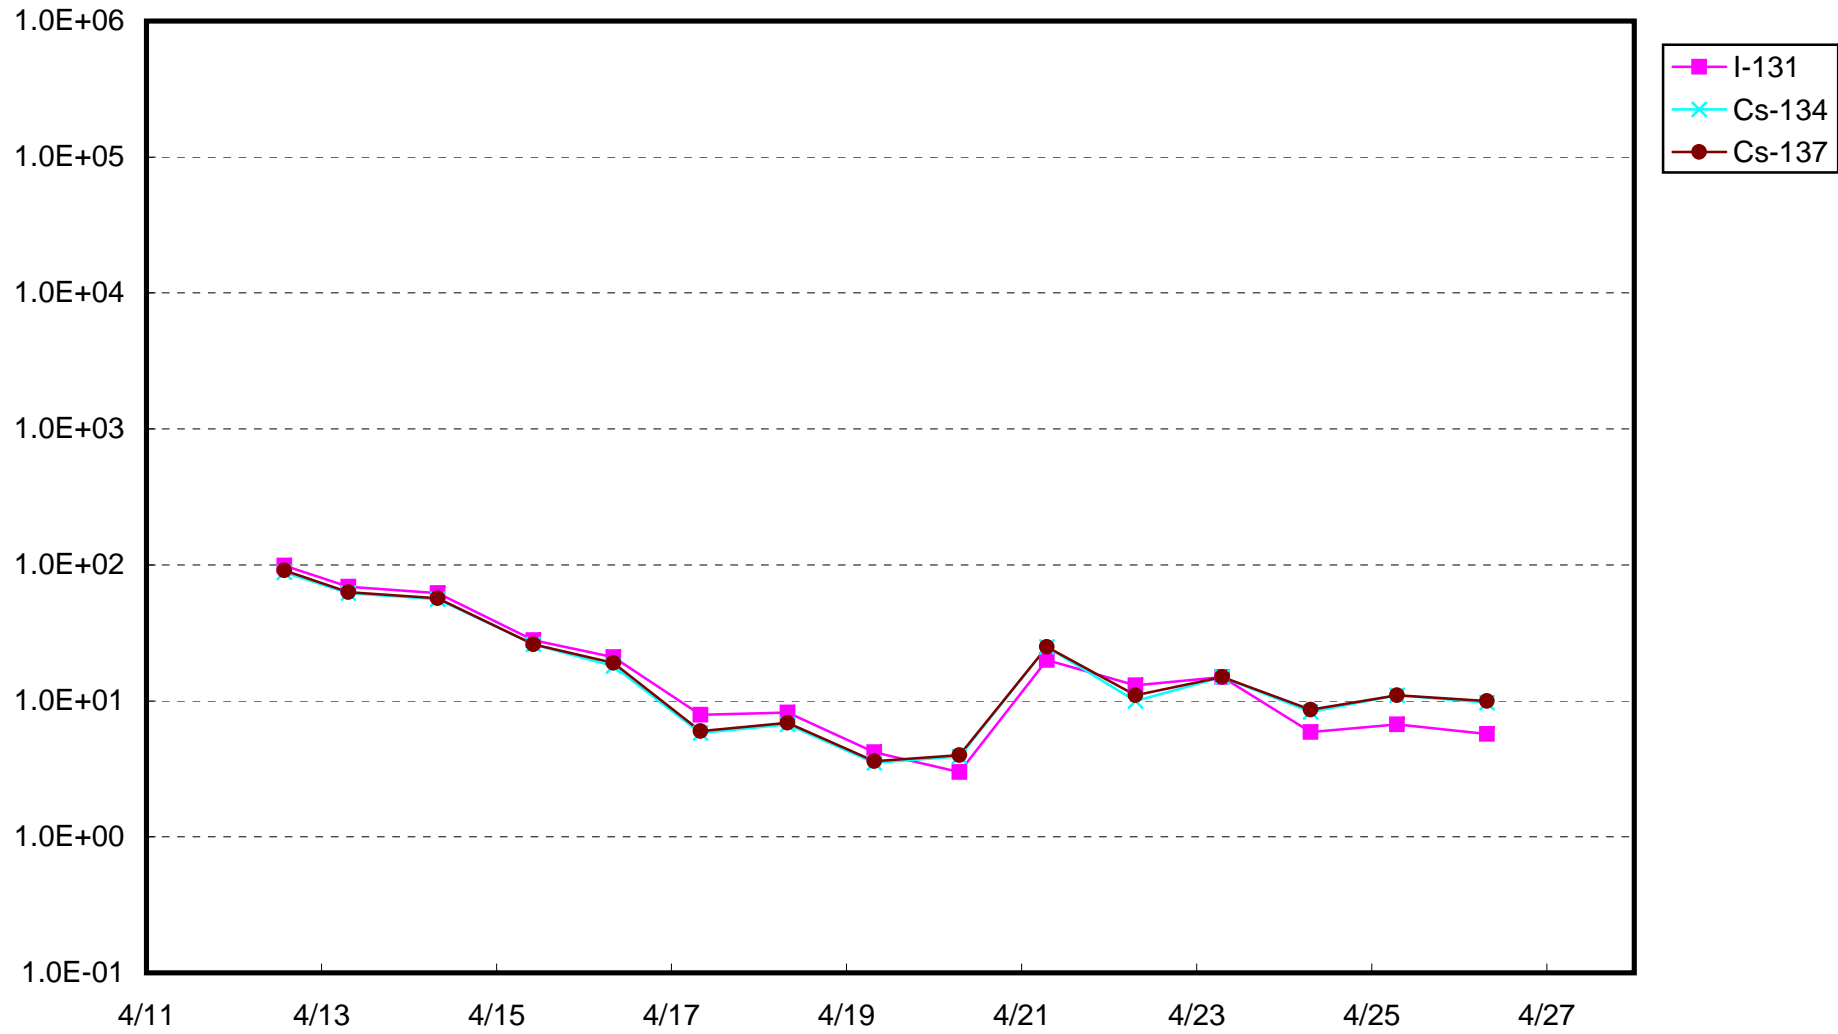

福島第一 物揚場付近 海水放射能濃度 (Bq / cm³)

福島第一 2号機バースクリーン付近海水放射能濃度(シルトフェンス内側) (Bq / cm³)

福島第一 2号機バースクリーン付近海水放射能濃度(シルトフェンス外側) (Bq / cm³)

福島第一 1~4号機取水口内南側海水放射能濃度 (Bq / cm³)

福島第一 1~4号機取水口内北側海水放射能濃度 (Bq / cm³)