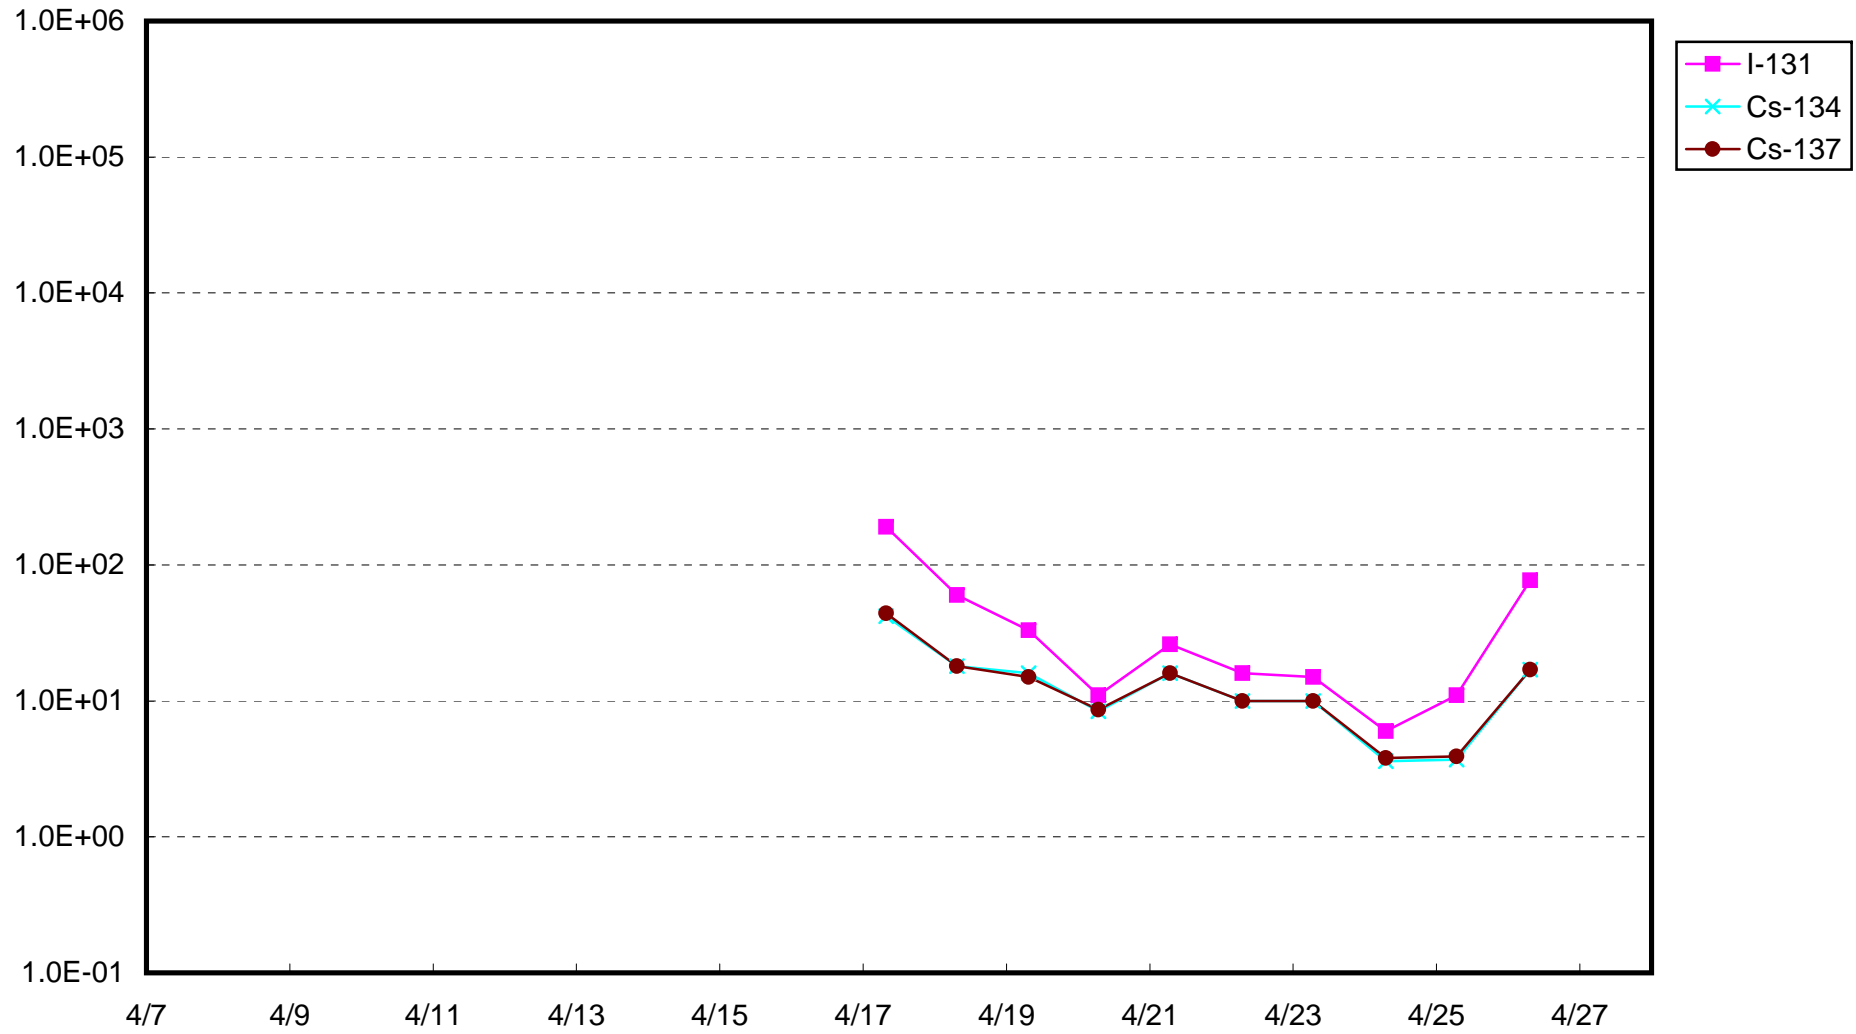

福島第一 物揚場付近 海水放射能濃度 (Bq / cm³)

福島第一 2号機バースクリーン付近海水放射能濃度(シルトフェンス内側) (Bq / cm³)

福島第一 2号機バースクリーン付近海水放射能濃度(シルトフェンス外側) (Bq / cm³)

福島第一 1~4号機取水口内南側海水放射能濃度 (Bq / cm³)

福島第一 1~4号機取水口内北側海水放射能濃度 (Bq / cm³)