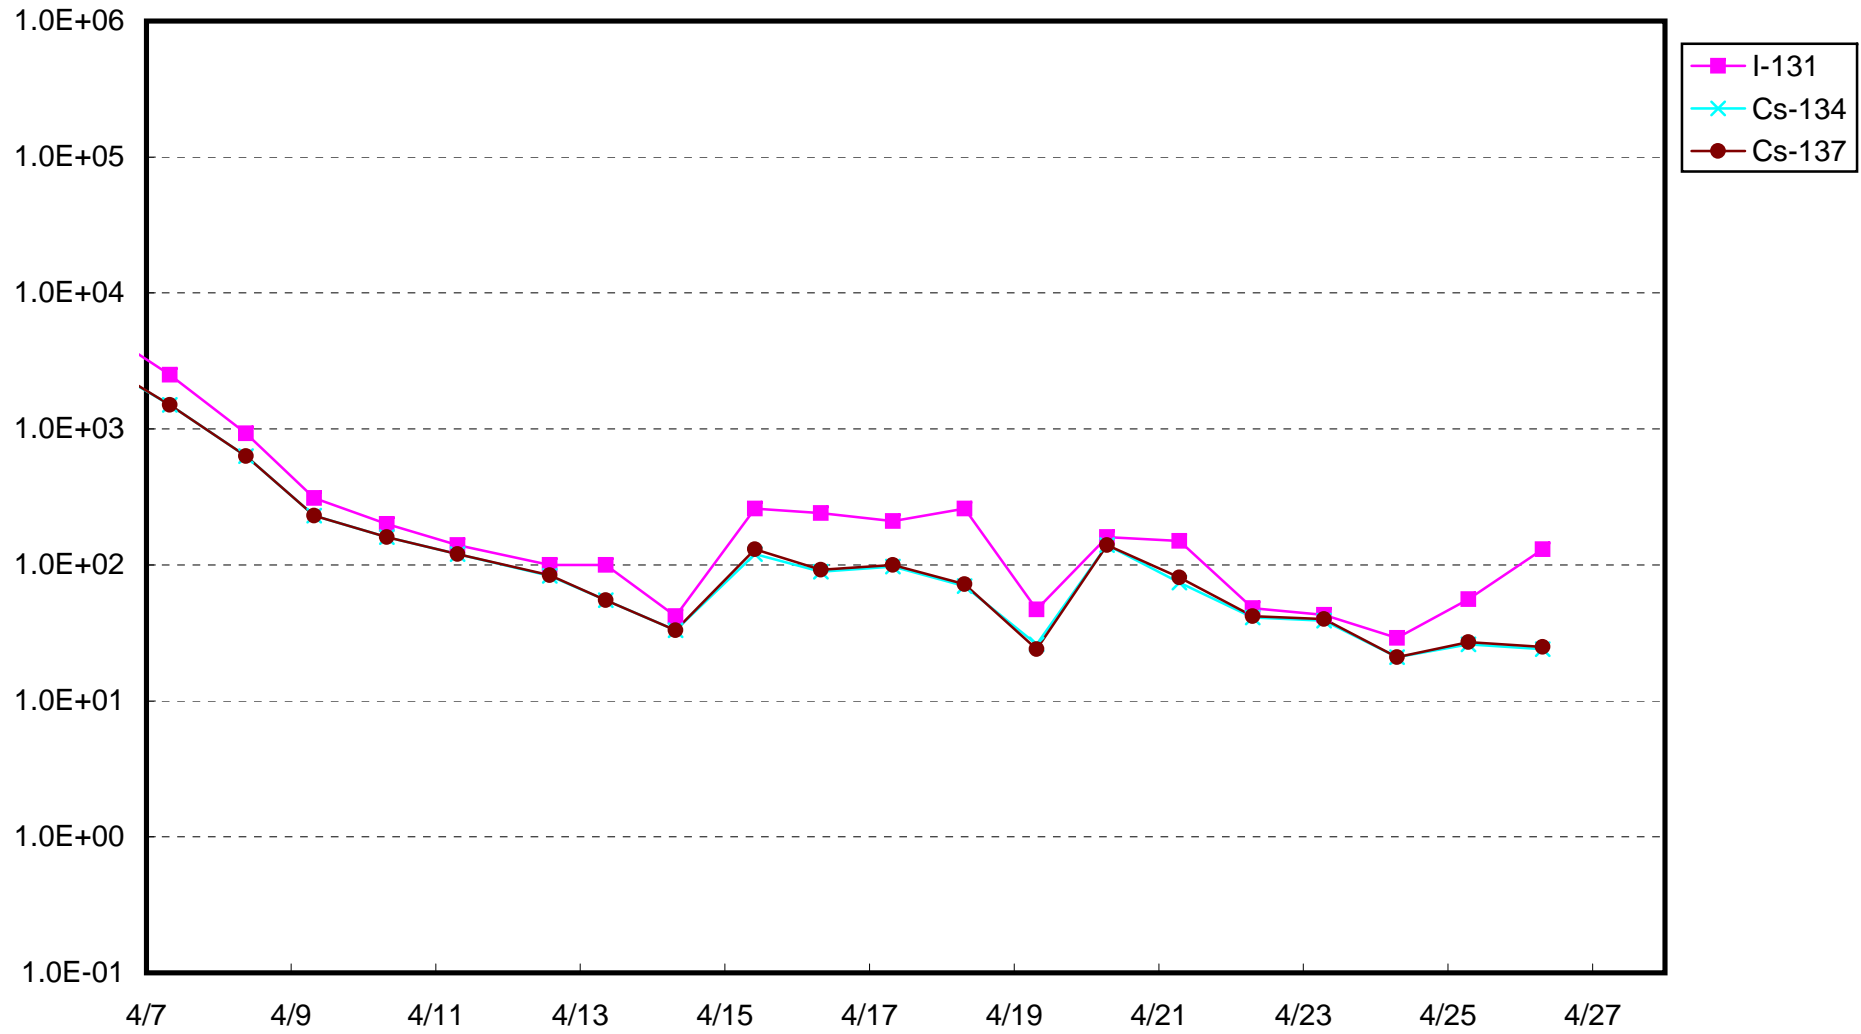

福島第一 物揚場付近 海水放射能濃度 (Bq / cm³)

福島第一 2号機バースクリーン付近海水放射能濃度(シルトフェンス内側) (Bq / cm³)

福島第一 2号機バースクリーン付近海水放射能濃度(シルトフェンス外側) (Bq / cm³)

福島第一 1~4号機取水口内南側海水放射能濃度 (Bq / cm³)

福島第一 1~4号機取水口内北側海水放射能濃度 (Bq / cm³)