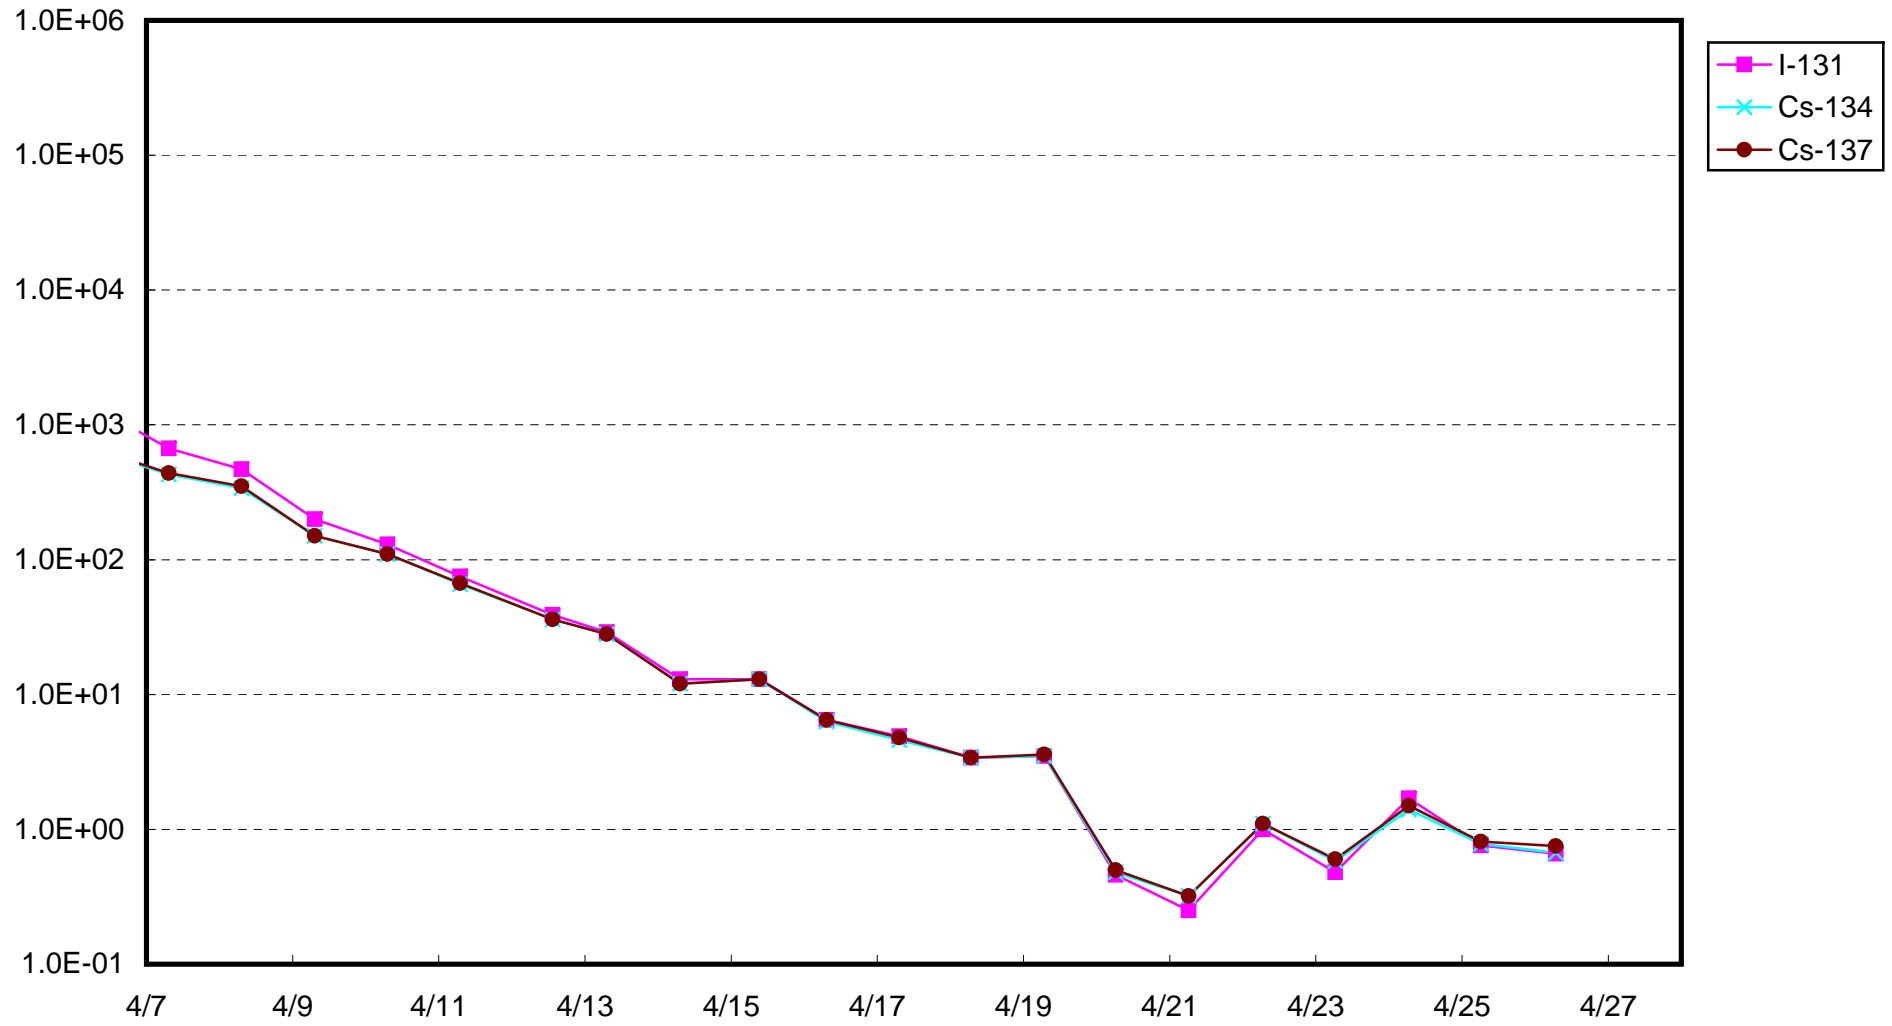

福島第一 物揚場付近 海水放射能濃度 (Bq / cm³)

福島第一 2号機バースクリーン付近海水放射能濃度(シルトフェンス内側) (Bq / cm³)

福島第一 2号機バースクリーン付近海水放射能濃度(シルトフェンス外側) (Bq / cm³)

福島第一 1~4号機取水口内南側海水放射能濃度 (Bq / cm³)

福島第一 1~4号機取水口内北側海水放射能濃度 (Bq / cm³)