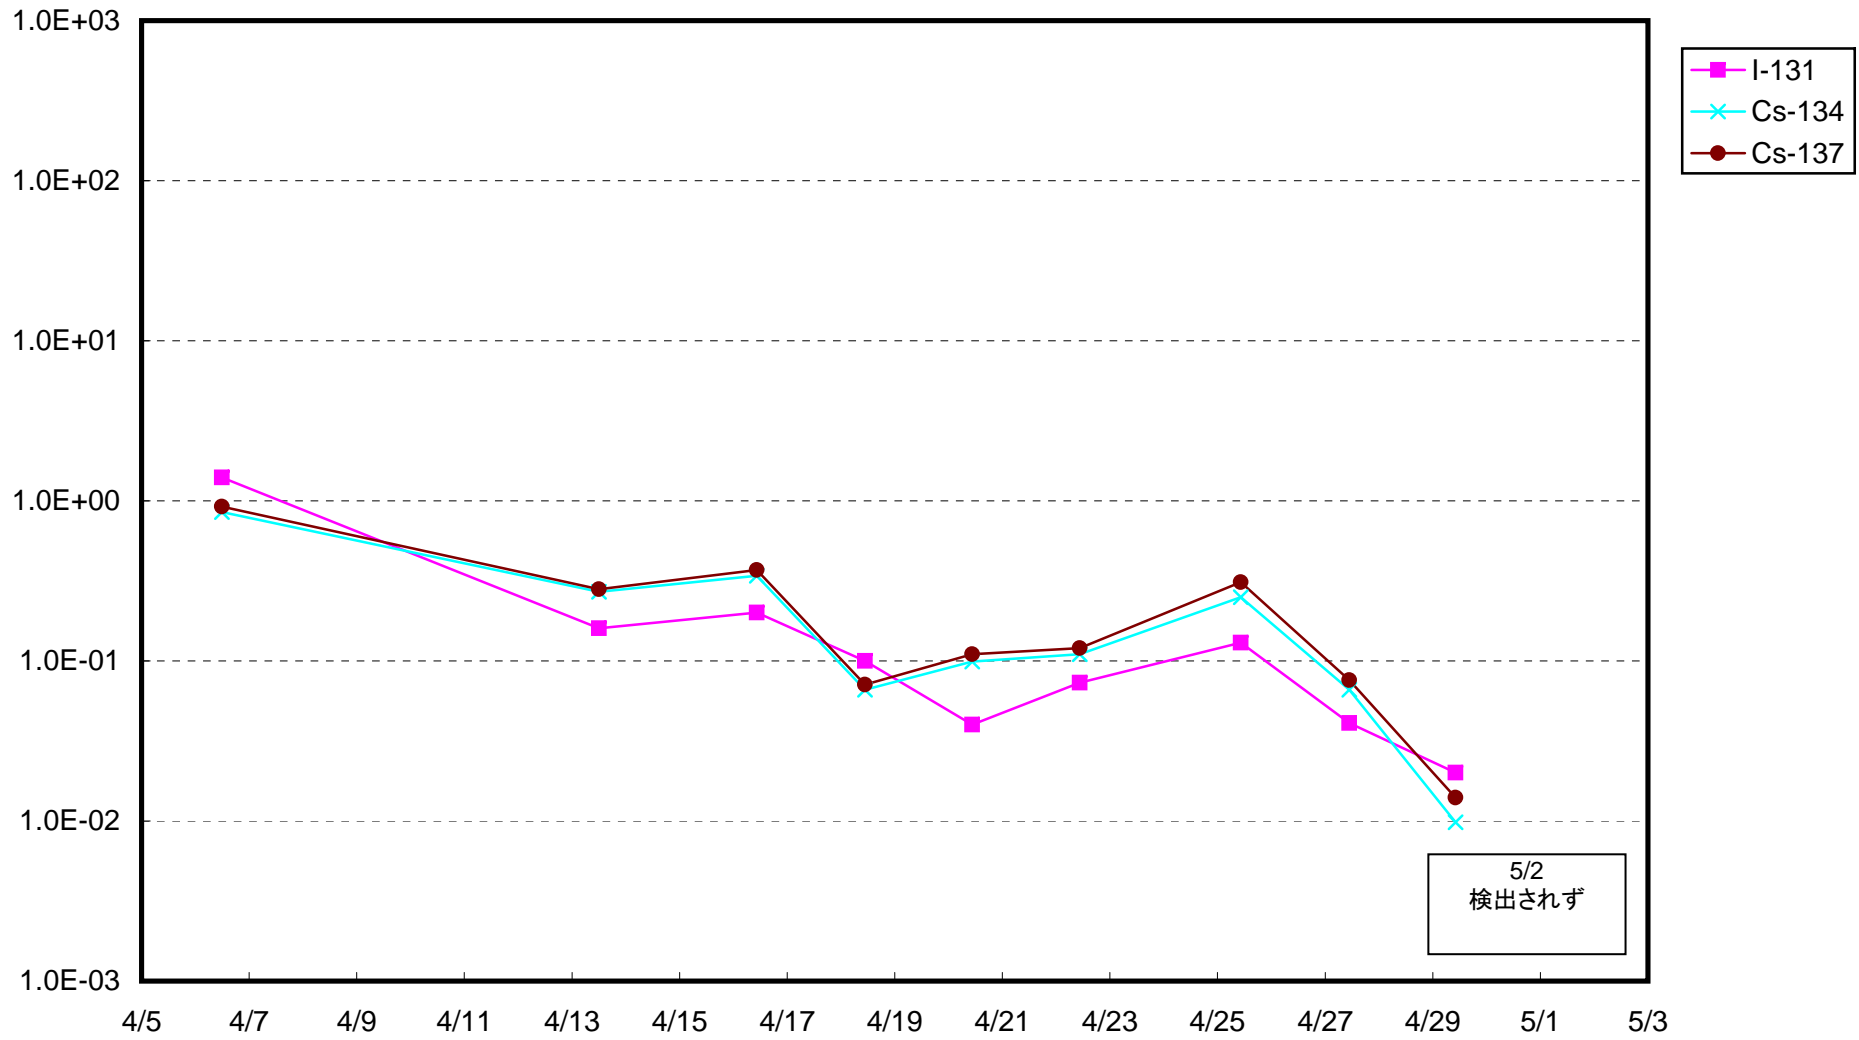

福島第一 1号機サブドレン放射能濃度(Bq/cm³)

福島第一 2号機サブドレン放射能濃度(Bq/cm³)

福島第一 3号機サブドレン放射能濃度(Bq/cm³)

福島第一 4号機サブドレン放射能濃度(Bq/cm³)

福島第一 5号機サブドレン放射能濃度(Bq/cm³)

福島第一 6号機サブドレン放射能濃度(Bq/cm³)

福島第一 構内深井戸放射能濃度(Bq/cm³)