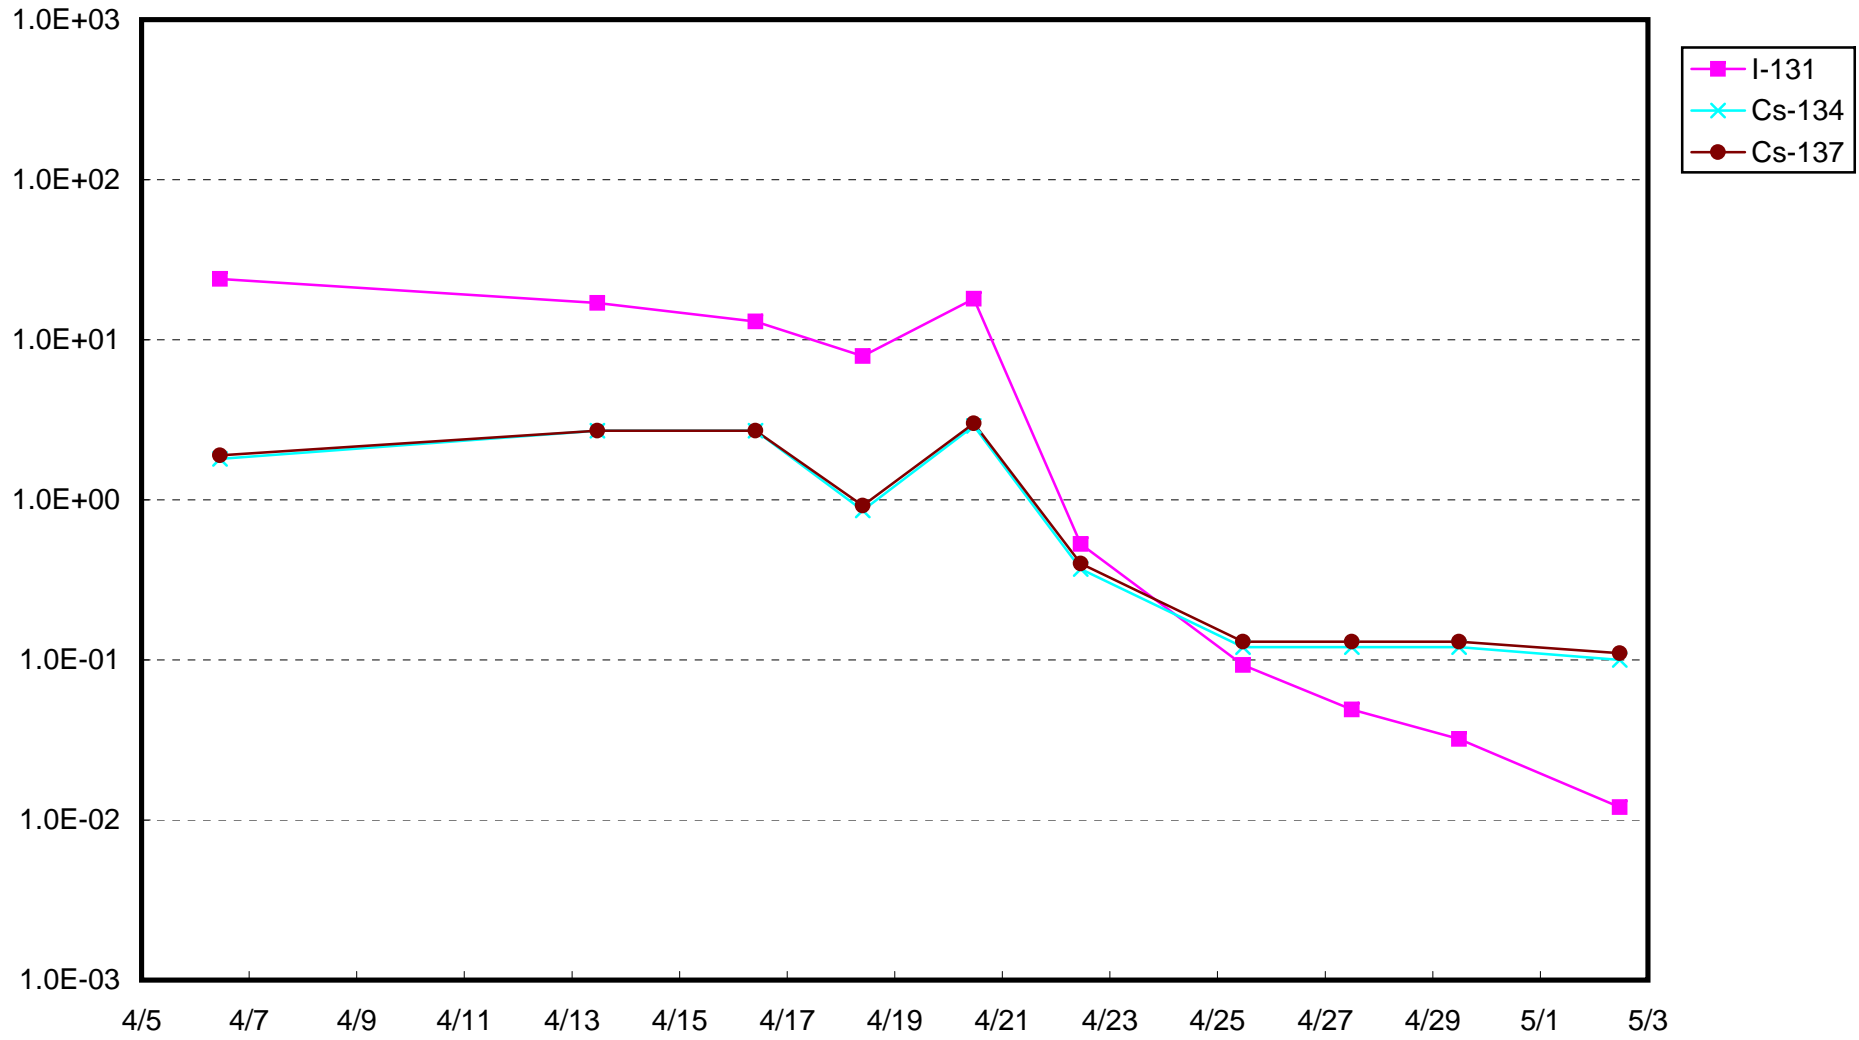

福島第一 1号機サブドレン放射能濃度(Bq/cm³)

福島第一 2号機サブドレン放射能濃度(Bq/cm³)

福島第一 3号機サブドレン放射能濃度(Bq/cm³)

福島第一 4号機サブドレン放射能濃度(Bq/cm³)

福島第一 5号機サブドレン放射能濃度(Bq/cm³)

福島第一 6号機サブドレン放射能濃度(Bq/cm³)

福島第一 構内深井戸放射能濃度(Bq/cm³)