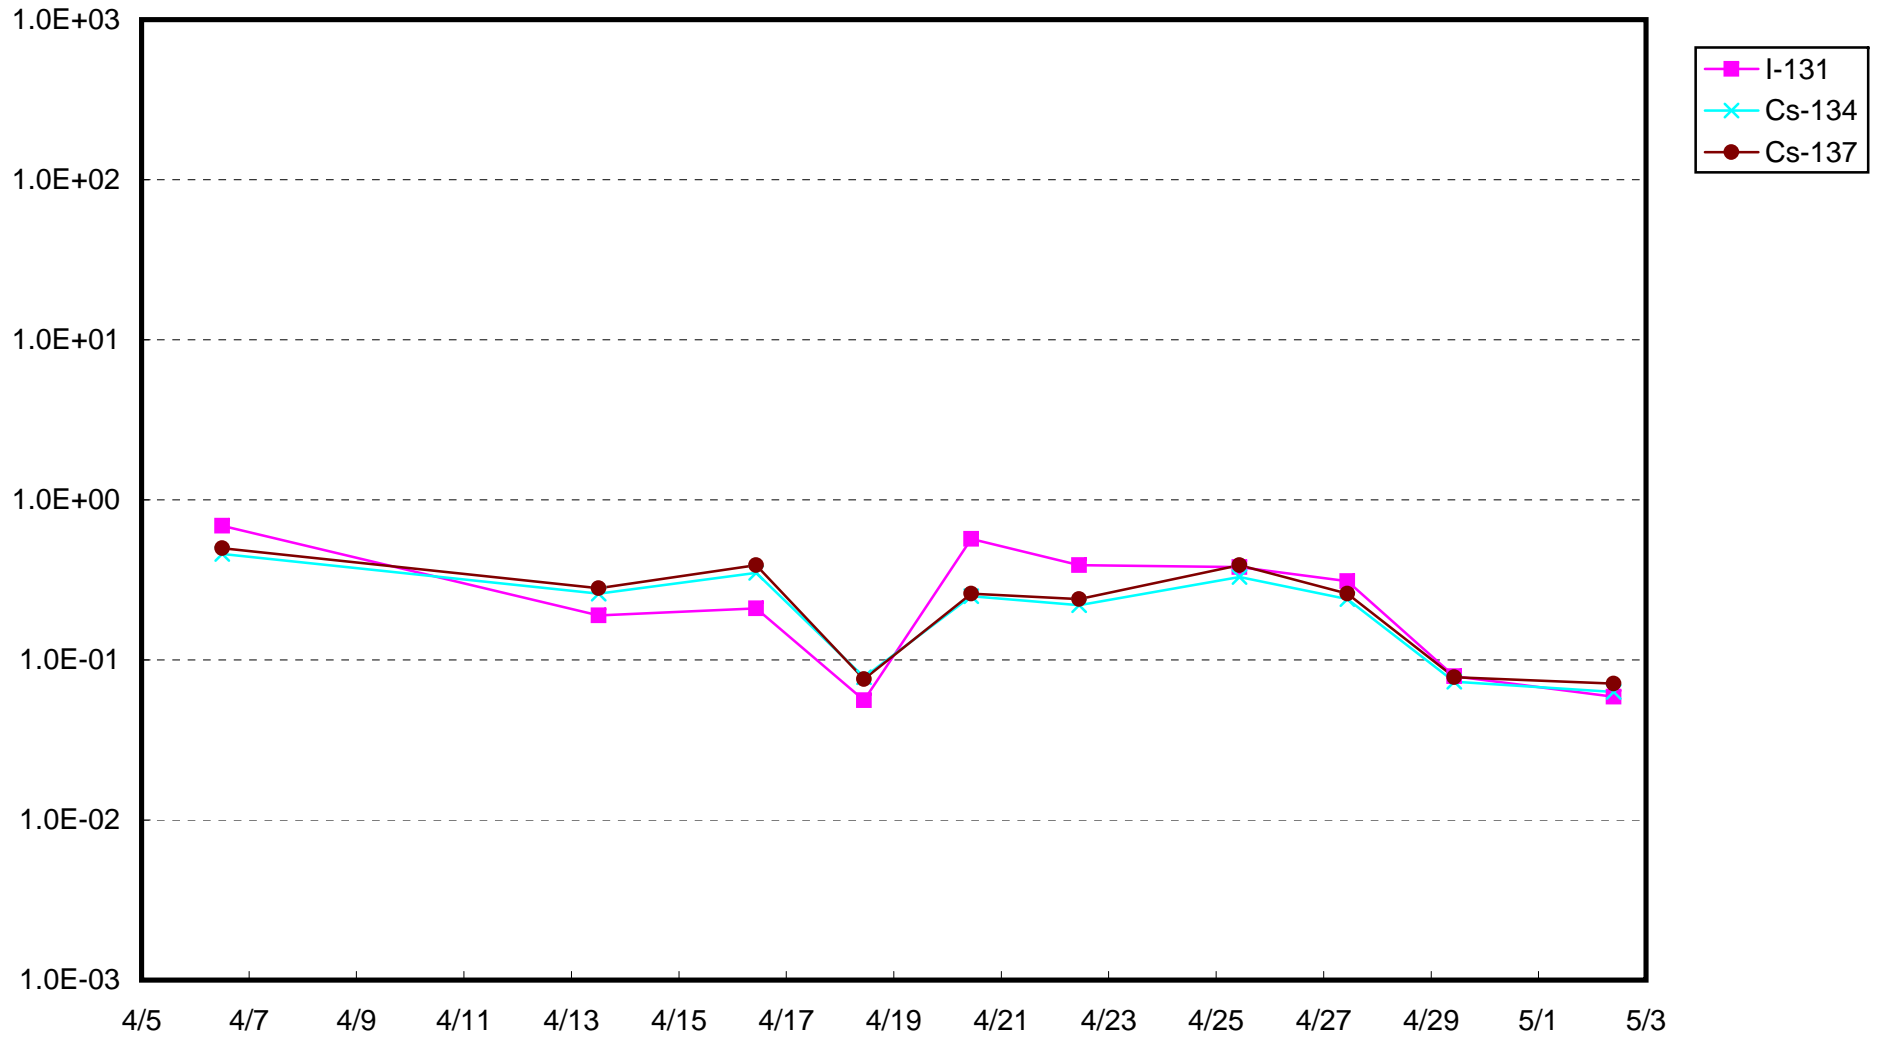

福島第一 1号機サブドレン放射能濃度(Bq/cm³)

福島第一 2号機サブドレン放射能濃度(Bq/cm³)

福島第一 3号機サブドレン放射能濃度(Bq/cm³)

福島第一 4号機サブドレン放射能濃度(Bq/cm³)

福島第一 5号機サブドレン放射能濃度(Bq/cm³)

福島第一 6号機サブドレン放射能濃度(Bq/cm³)

福島第一 構内深井戸放射能濃度(Bq/cm³)