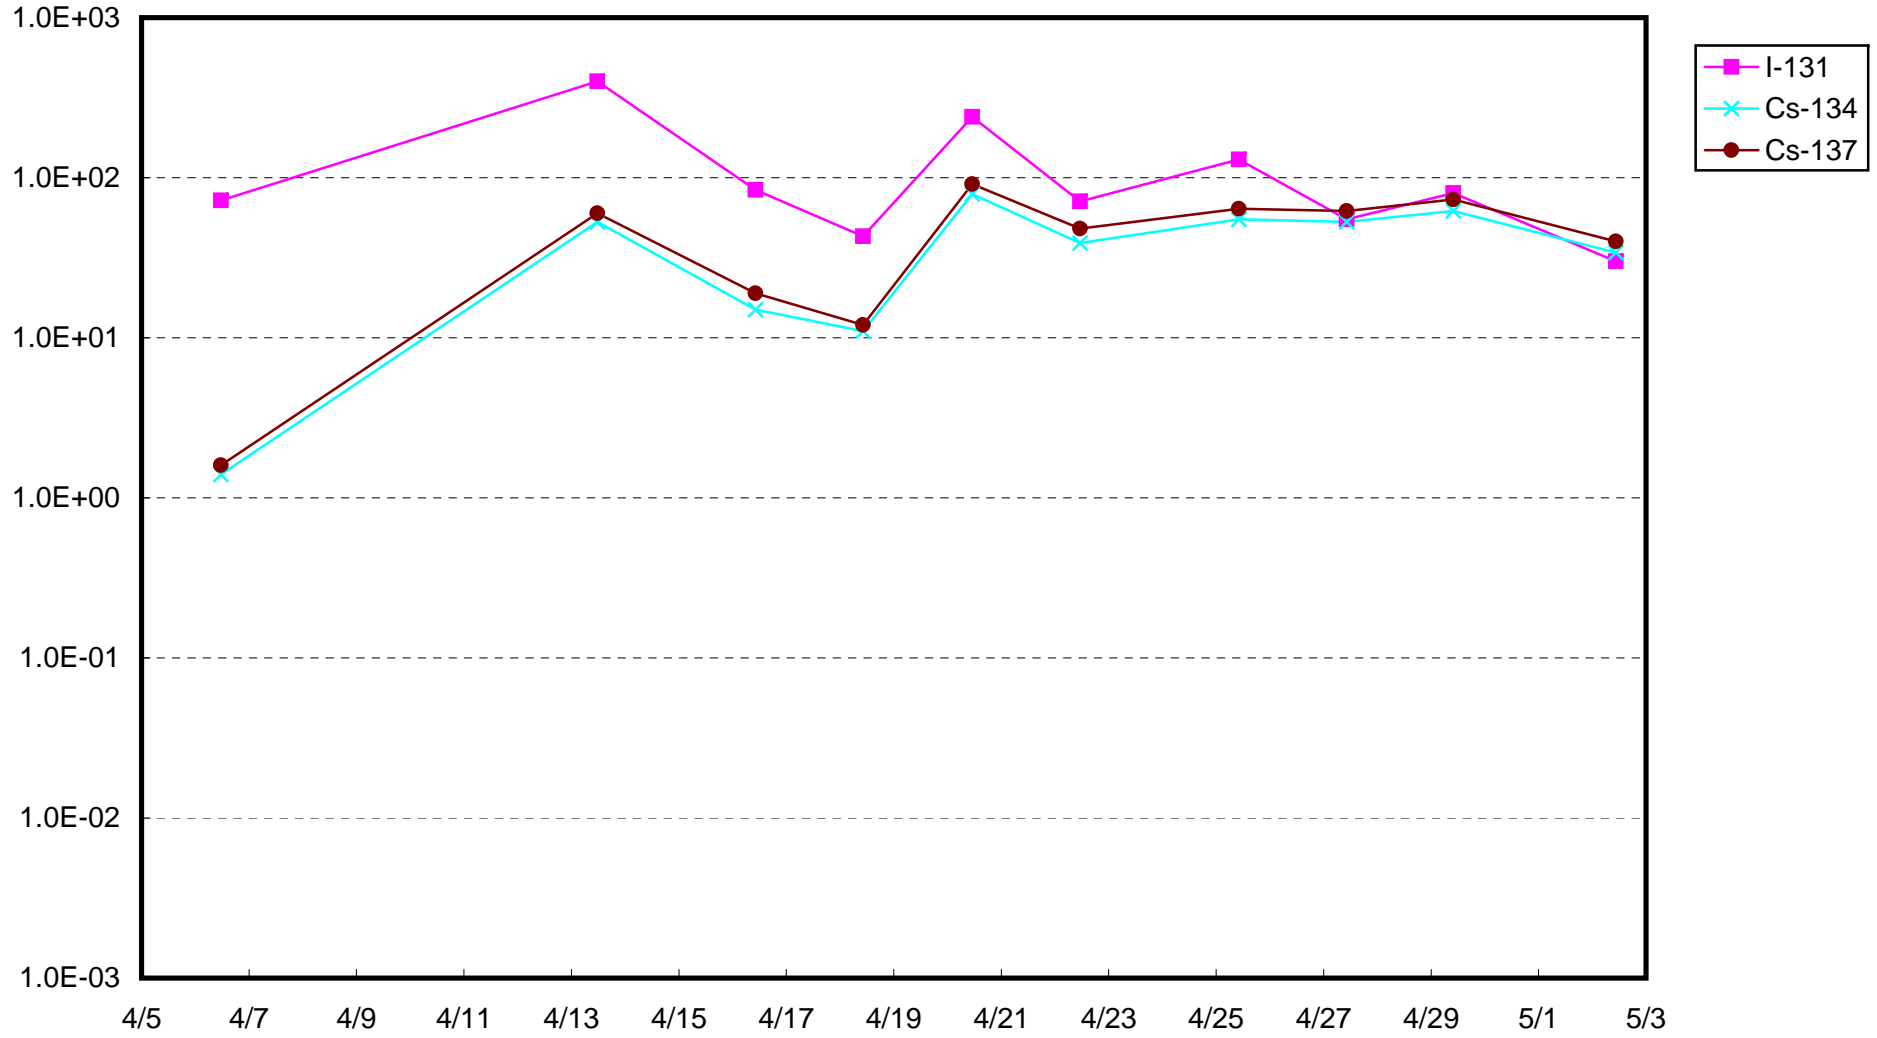

福島第一 1号機サブドレン放射能濃度(Bq/cm³)

福島第一 2号機サブドレン放射能濃度(Bq/cm³)

福島第一 3号機サブドレン放射能濃度(Bq/cm³)

福島第一 4号機サブドレン放射能濃度(Bq/cm³)

福島第一 5号機サブドレン放射能濃度(Bq/cm³)

福島第一 6号機サブドレン放射能濃度(Bq/cm³)

福島第一 構内深井戸放射能濃度(Bq/cm³)