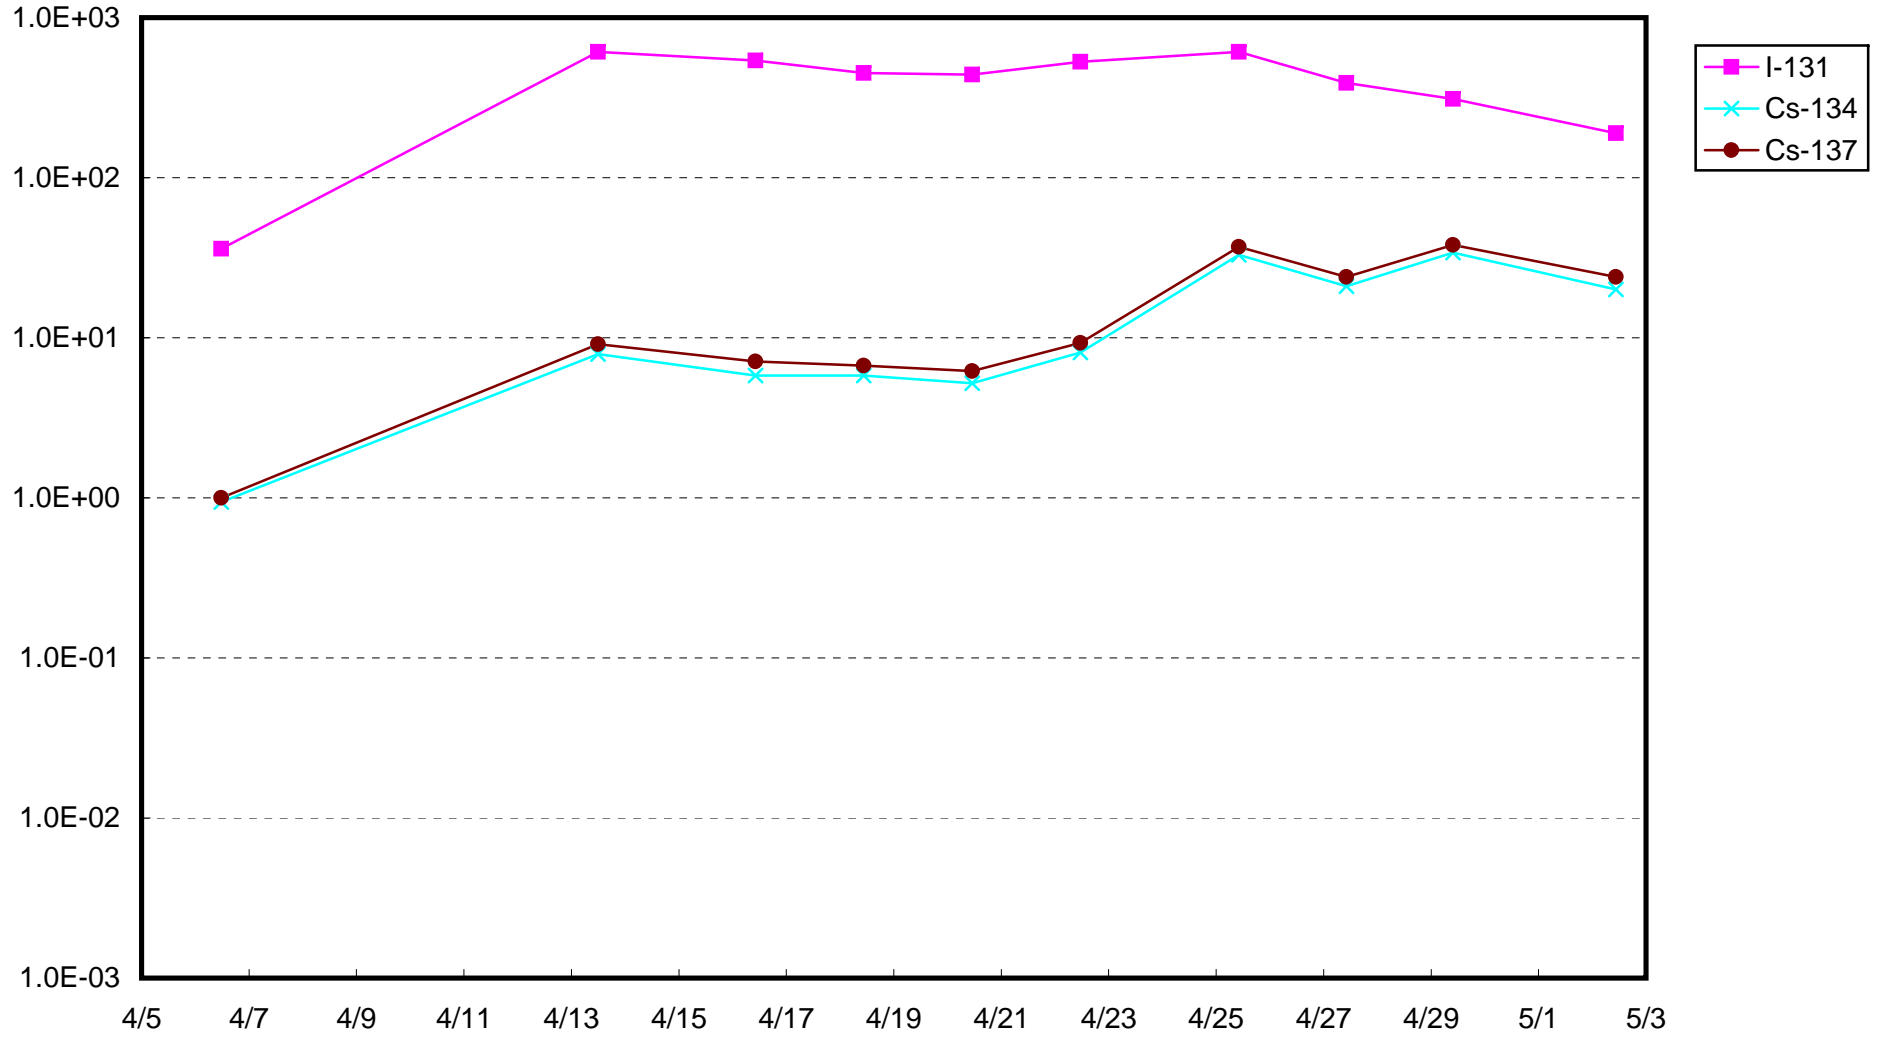

福島第一 1号機サブドレン放射能濃度(Bq/cm³)

福島第一 2号機サブドレン放射能濃度(Bq/cm³)

福島第一 3号機サブドレン放射能濃度(Bq/cm³)

福島第一 4号機サブドレン放射能濃度(Bq/cm³)

福島第一 5号機サブドレン放射能濃度(Bq/cm³)

福島第一 6号機サブドレン放射能濃度(Bq/cm³)

福島第一 構内深井戸放射能濃度(Bq/cm³)