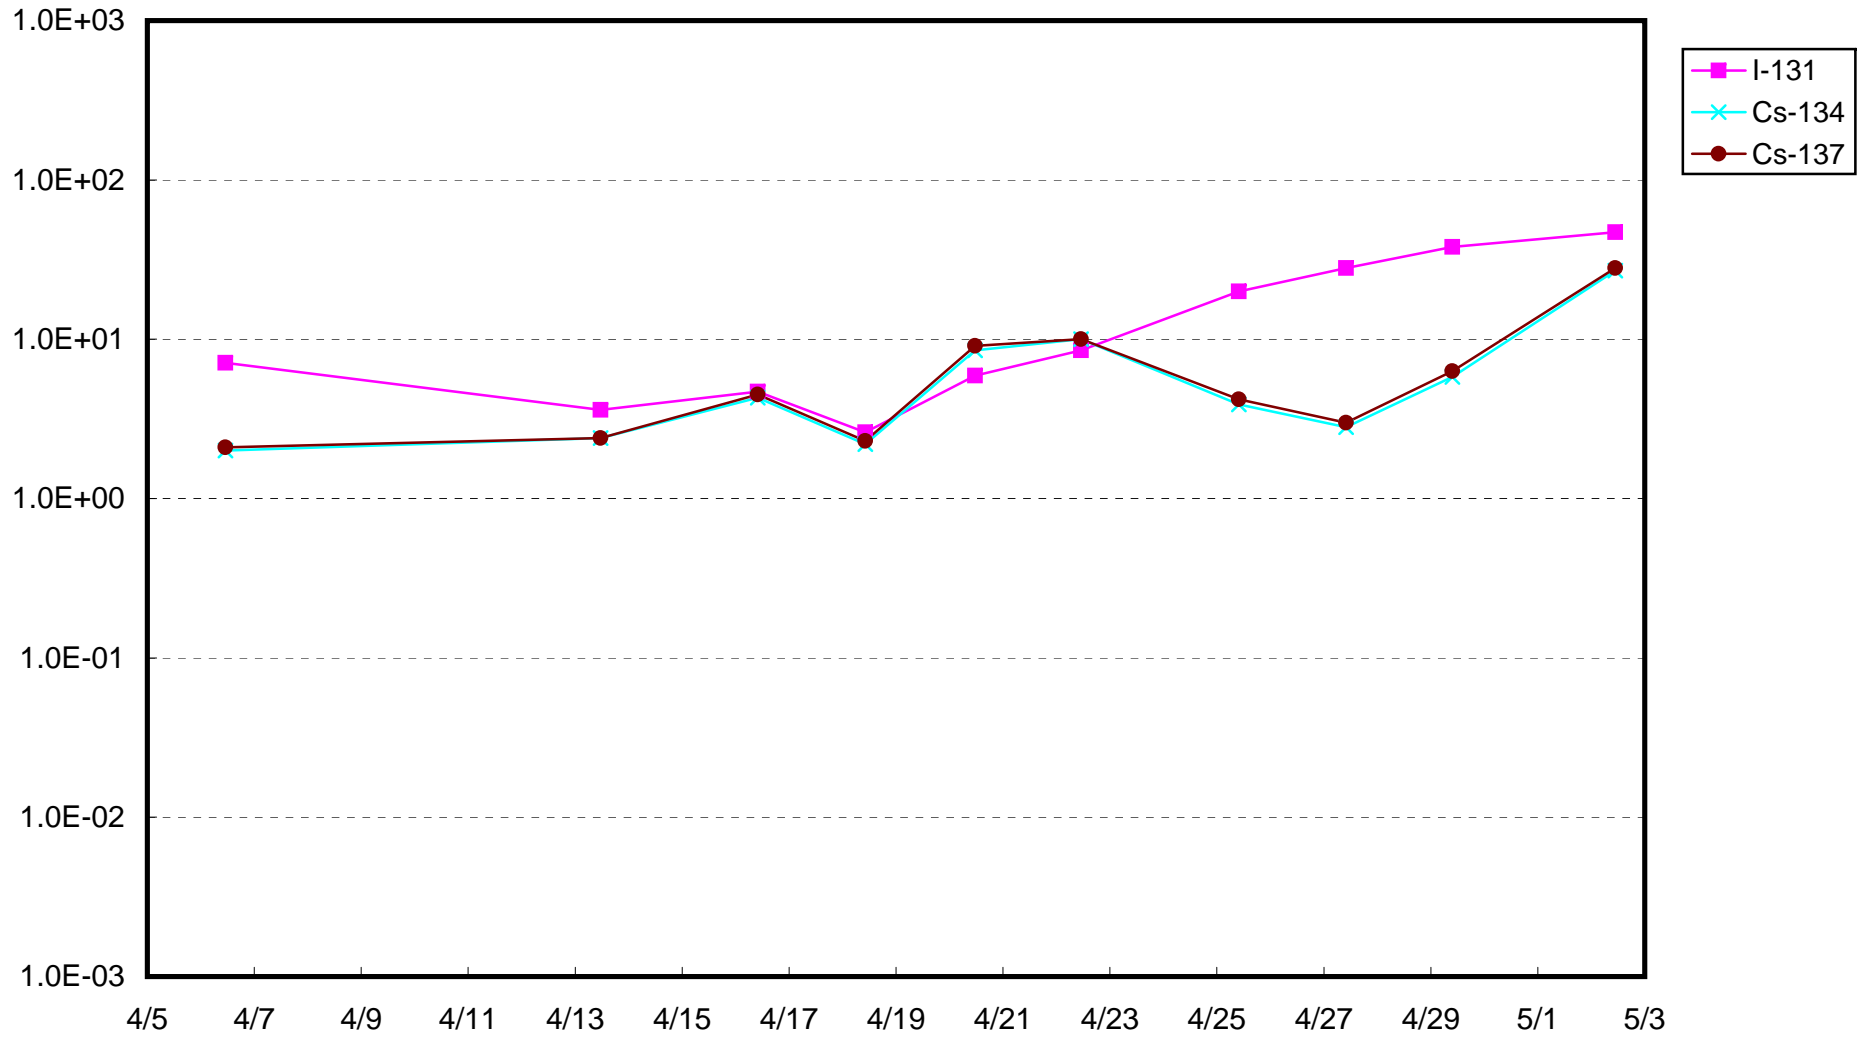

福島第一 1号機サブドレン放射能濃度(Bq/cm³)

福島第一 2号機サブドレン放射能濃度(Bq/cm³)

福島第一 3号機サブドレン放射能濃度(Bq/cm³)

福島第一 4号機サブドレン放射能濃度(Bq/cm³)

福島第一 5号機サブドレン放射能濃度(Bq/cm³)

福島第一 6号機サブドレン放射能濃度(Bq/cm³)

福島第一 構内深井戸放射能濃度(Bq/cm³)