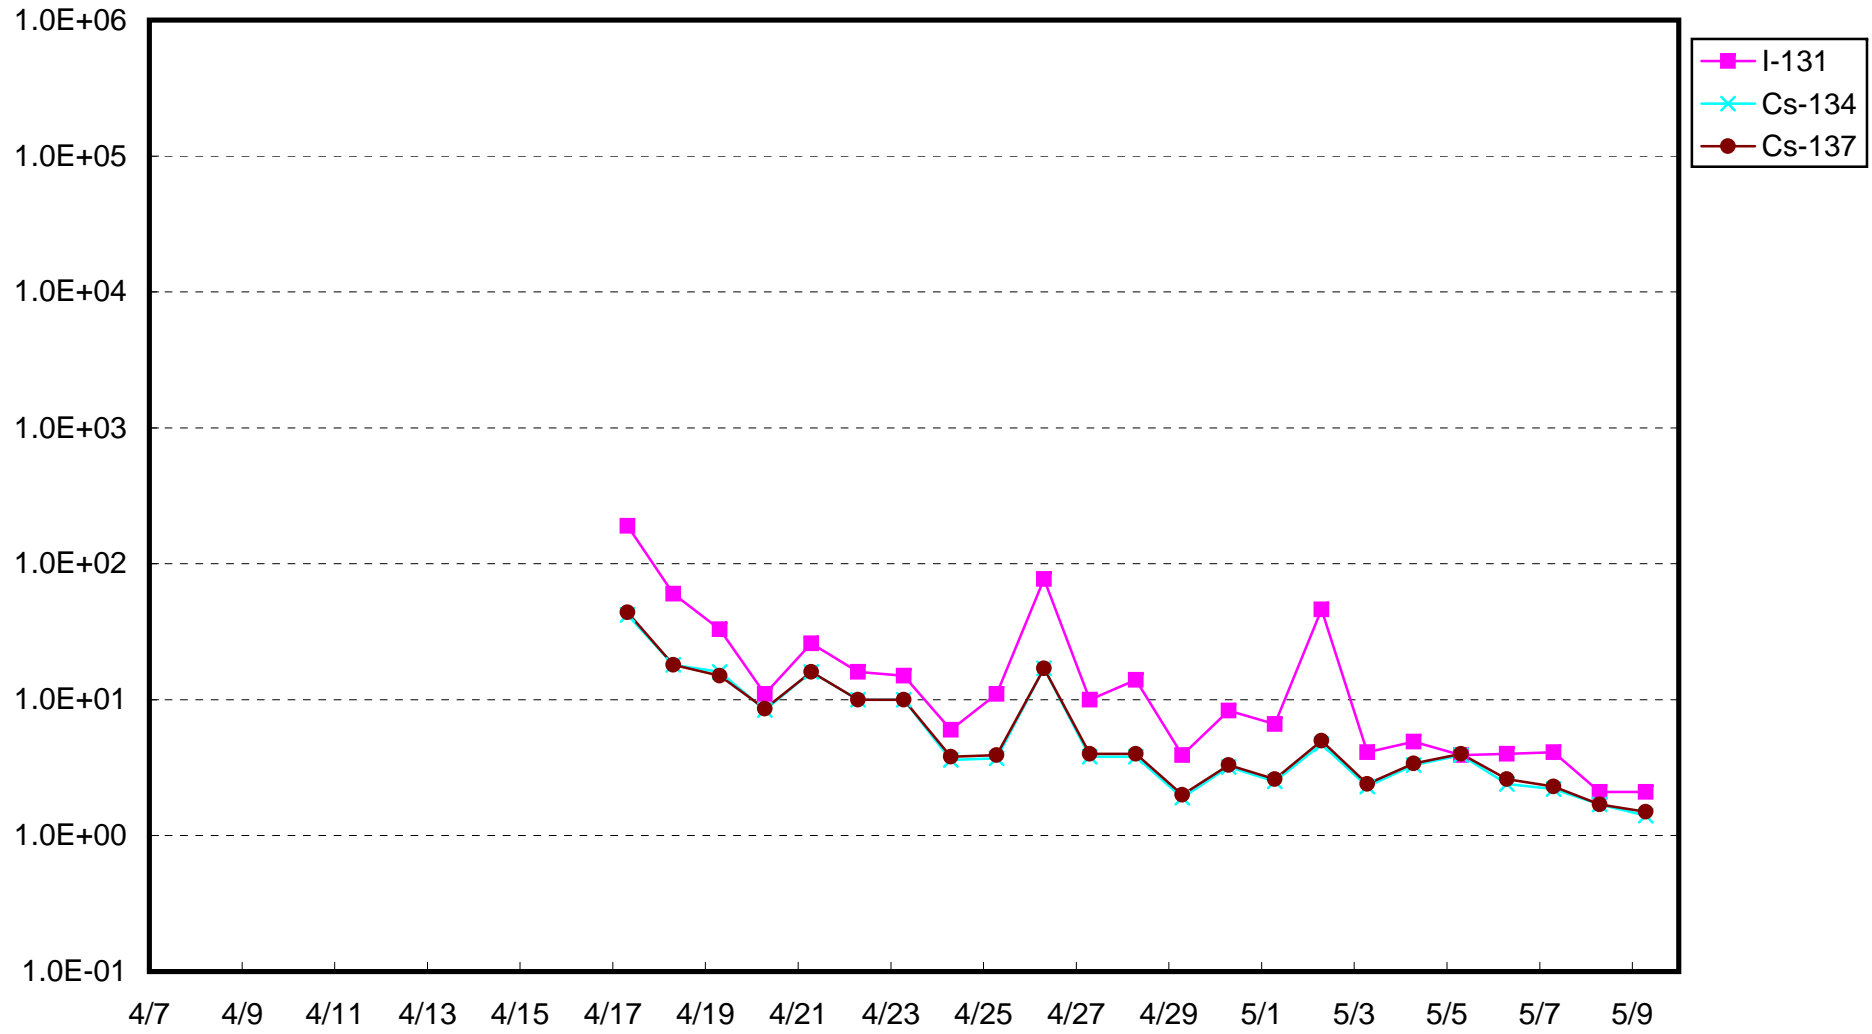

福島第一 物揚場付近 海水放射能濃度 (Bq / cm³)

福島第一 2号機バースクリーン付近海水放射能濃度(シルトフェンス内側) (Bq / cm³)

福島第一 2号機バースクリーン付近海水放射能濃度(シルトフェンス外側) (Bq / cm³)

福島第一 1~4号機取水口内南側海水放射能濃度 (Bq / cm³)

福島第一 1~4号機取水口内北側海水放射能濃度 (Bq / cm³)