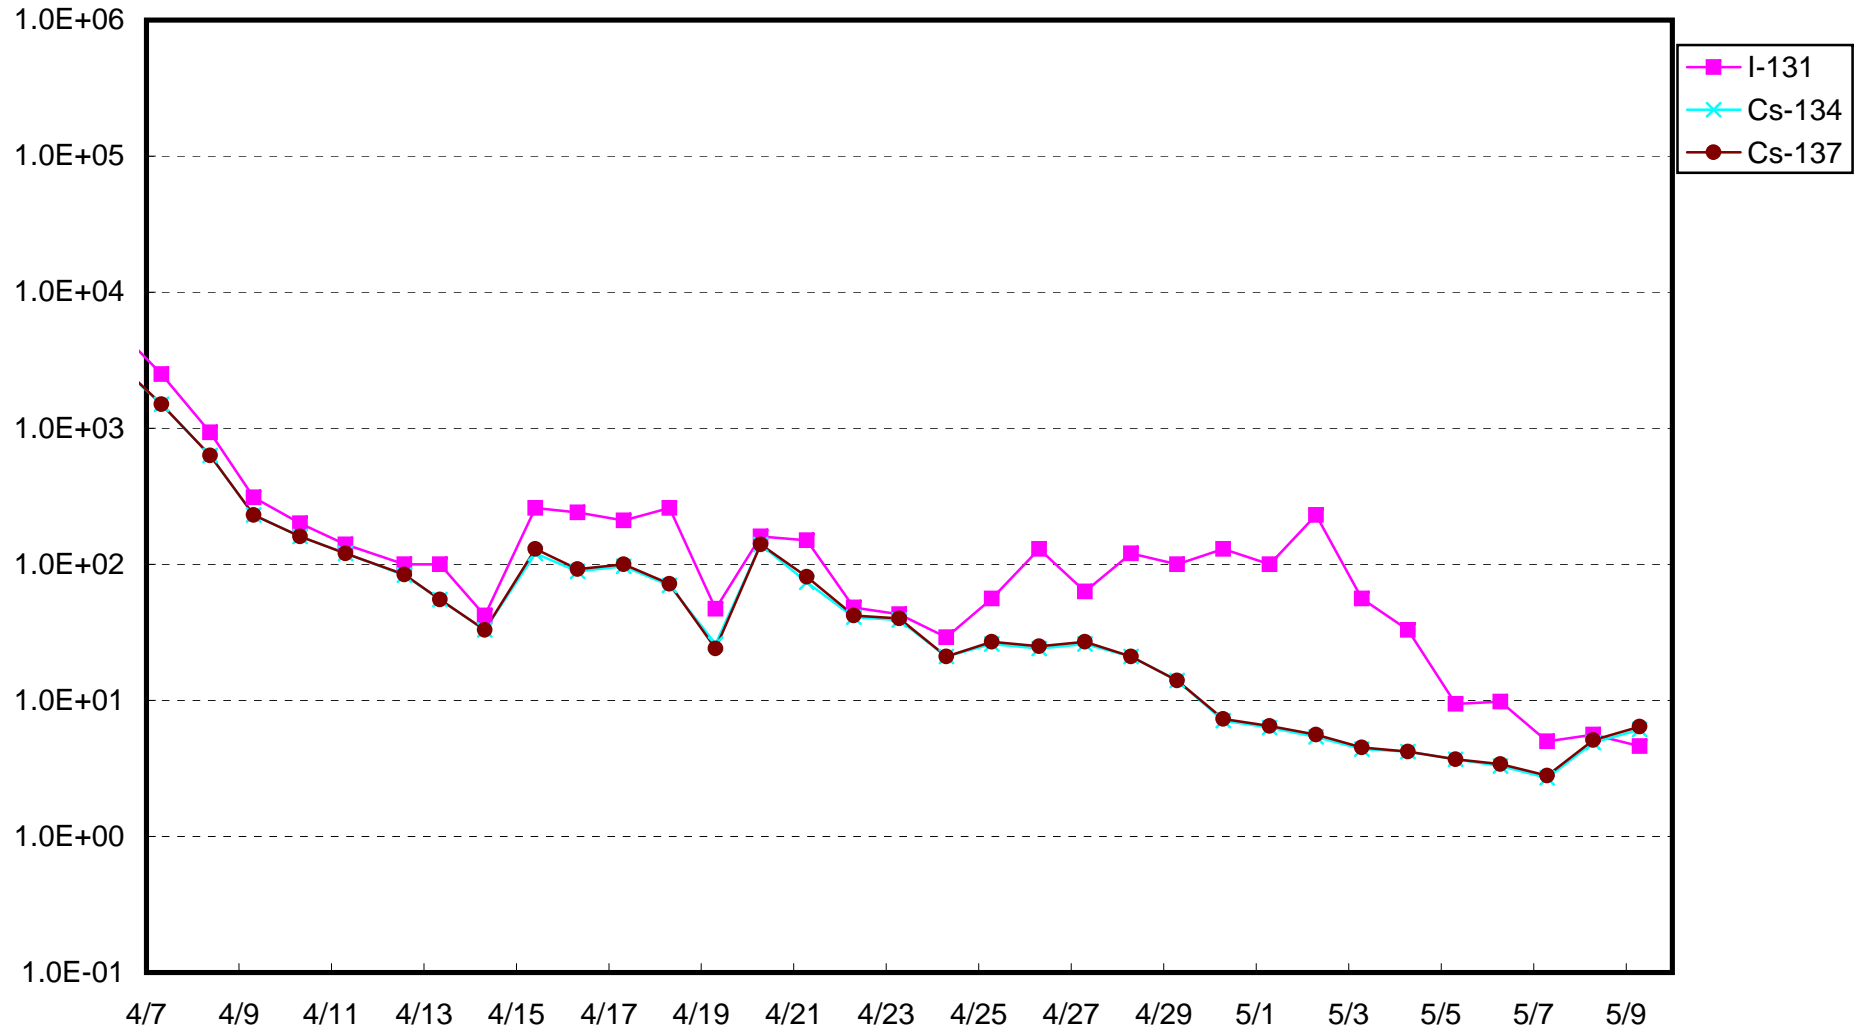

福島第一 物揚場付近 海水放射能濃度 (Bq / cm³)

福島第一 2号機バースクリーン付近海水放射能濃度(シルトフェンス内側) (Bq / cm³)

福島第一 2号機バースクリーン付近海水放射能濃度(シルトフェンス外側) (Bq / cm³)

福島第一 1~4号機取水口内南側海水放射能濃度 (Bq / cm³)

福島第一 1~4号機取水口内北側海水放射能濃度 (Bq / cm³)