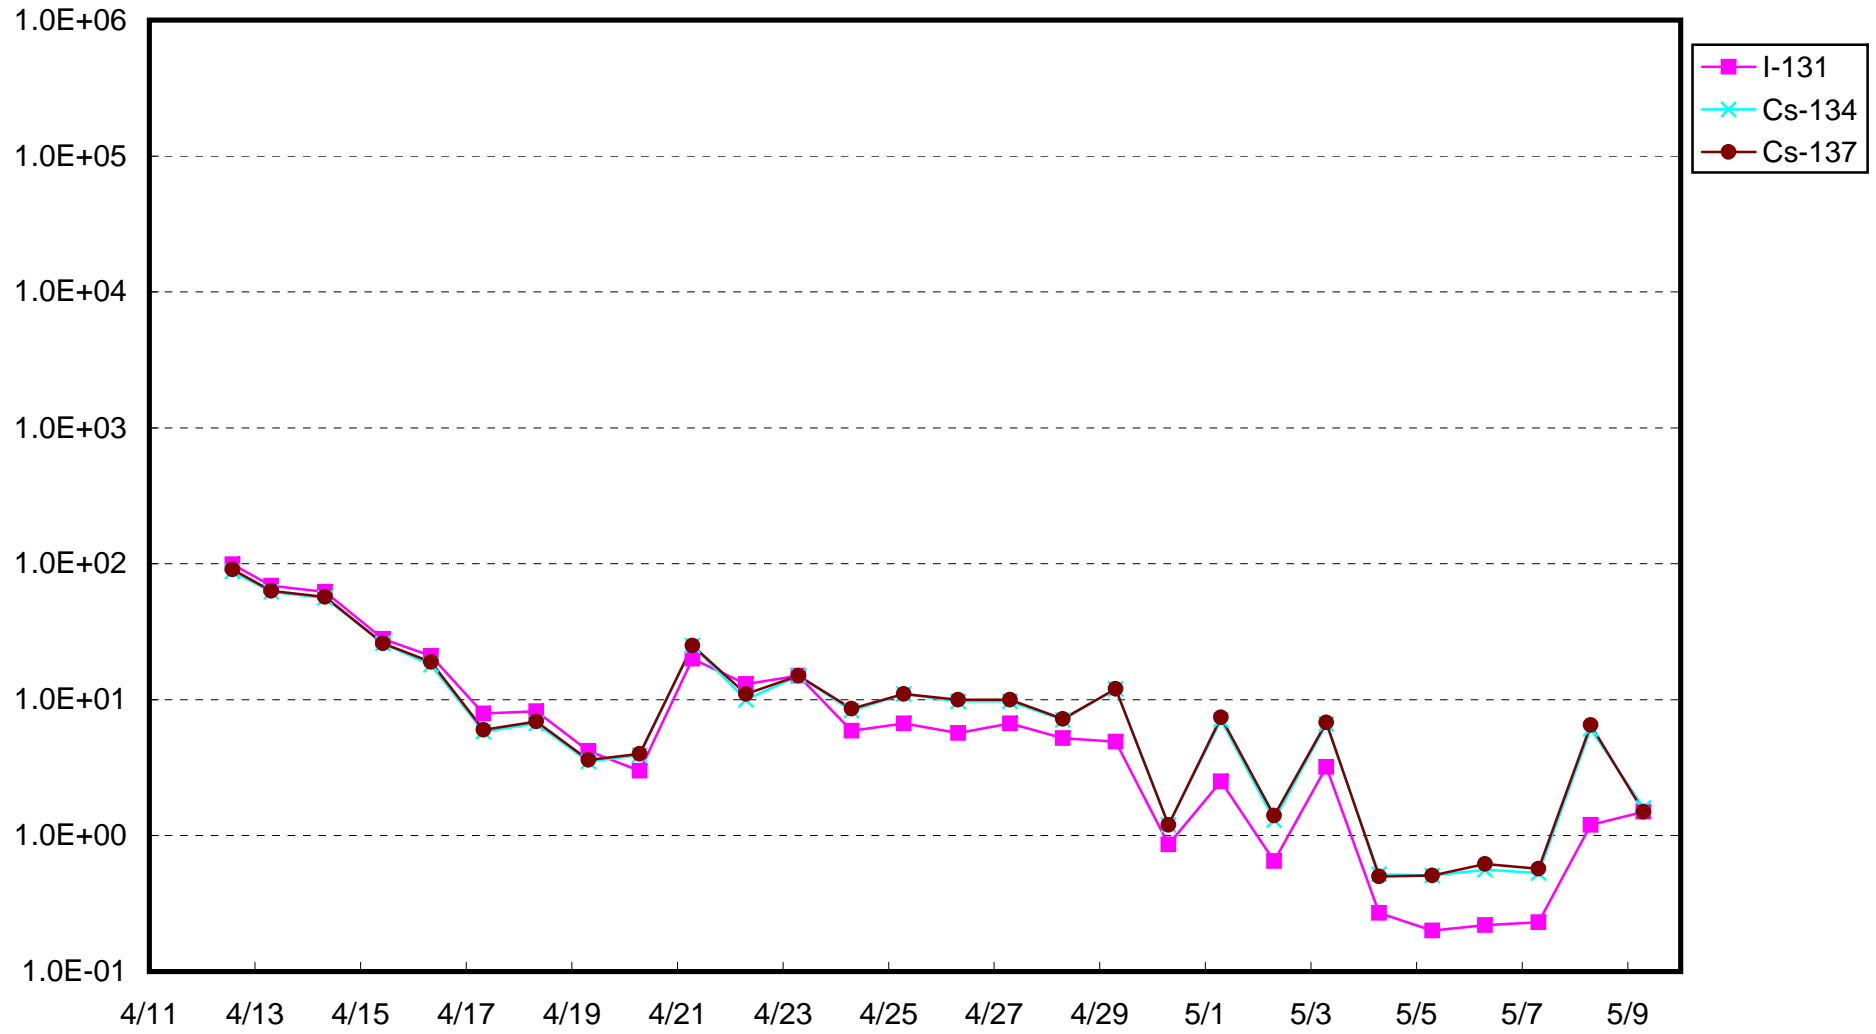

福島第一 物揚場付近 海水放射能濃度 (Bq / cm³)

福島第一 2号機バースクリーン付近海水放射能濃度(シルトフェンス内側) (Bq / cm³)

福島第一 2号機バースクリーン付近海水放射能濃度(シルトフェンス外側) (Bq / cm³)

福島第一 1~4号機取水口内南側海水放射能濃度 (Bq / cm³)

福島第一 1~4号機取水口内北側海水放射能濃度 (Bq / cm³)