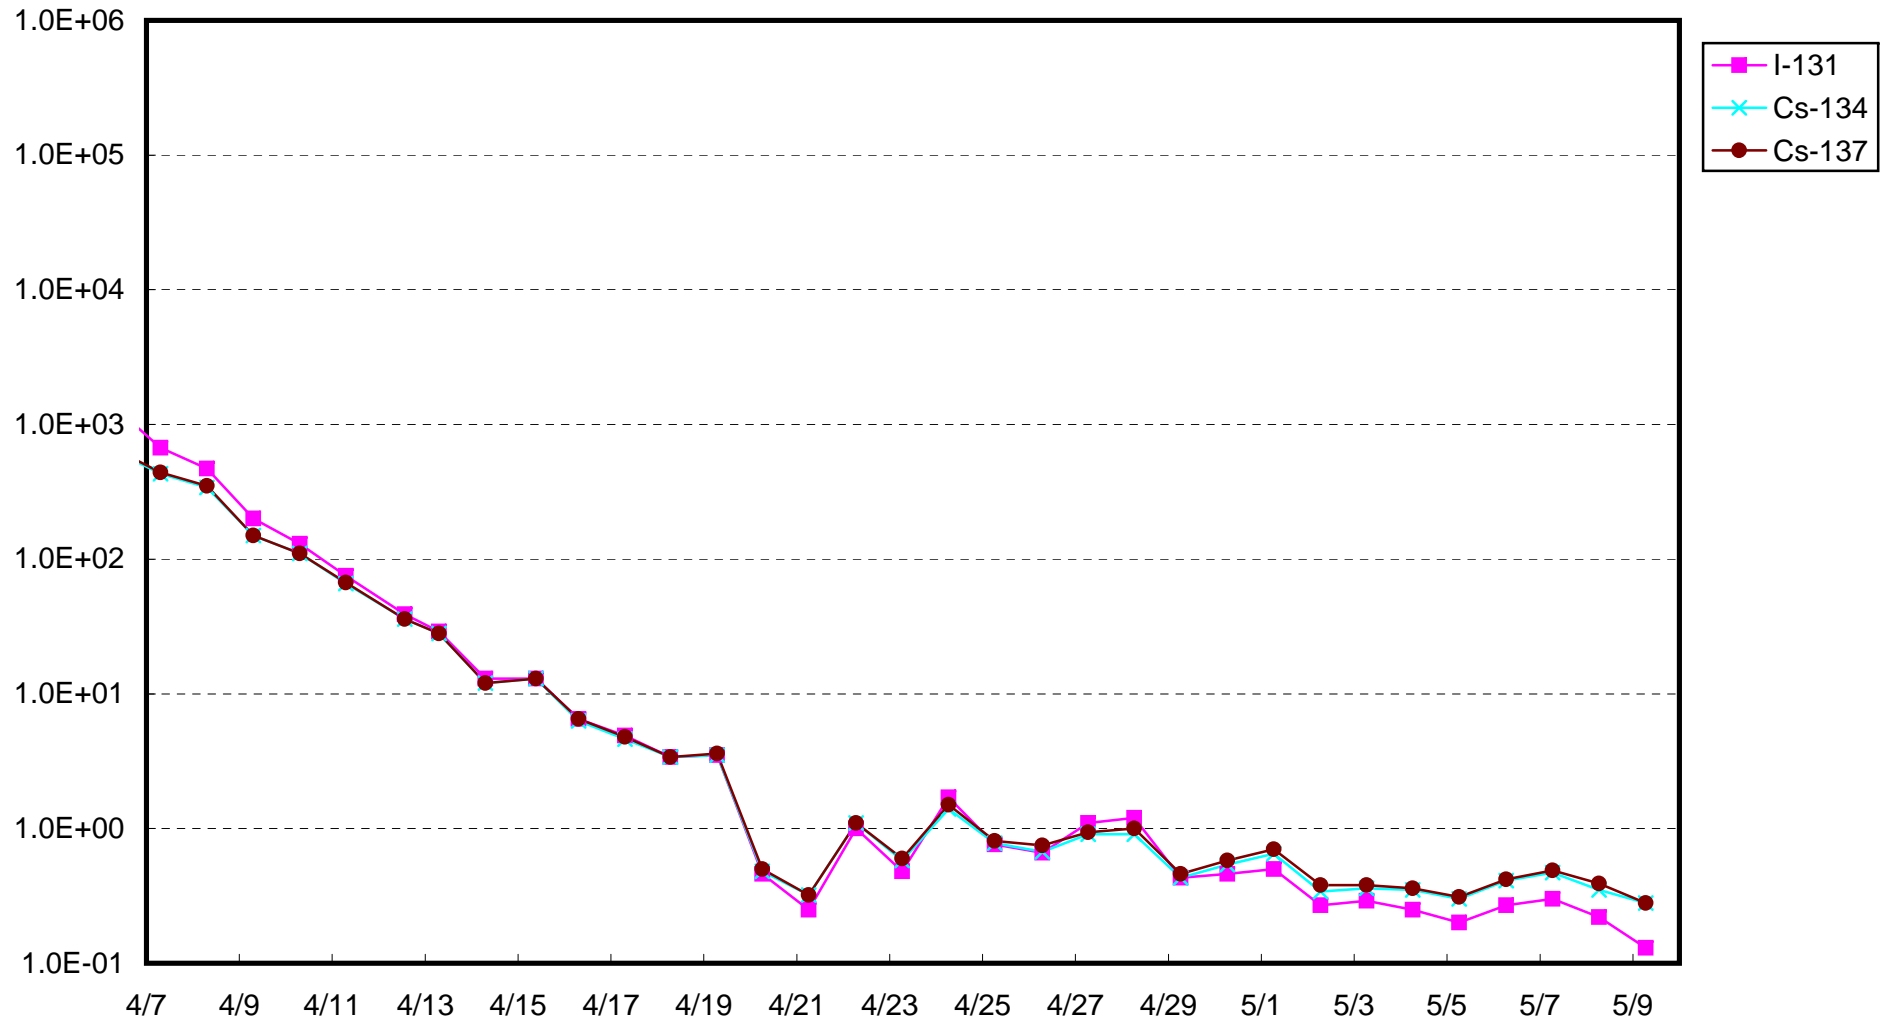

福島第一 物揚場付近 海水放射能濃度 (Bq / cm³)

福島第一 2号機バースクリーン付近海水放射能濃度(シルトフェンス内側) (Bq / cm³)

福島第一 2号機バースクリーン付近海水放射能濃度(シルトフェンス外側) (Bq / cm³)

福島第一 1~4号機取水口内南側海水放射能濃度 (Bq / cm³)

福島第一 1~4号機取水口内北側海水放射能濃度 (Bq / cm³)