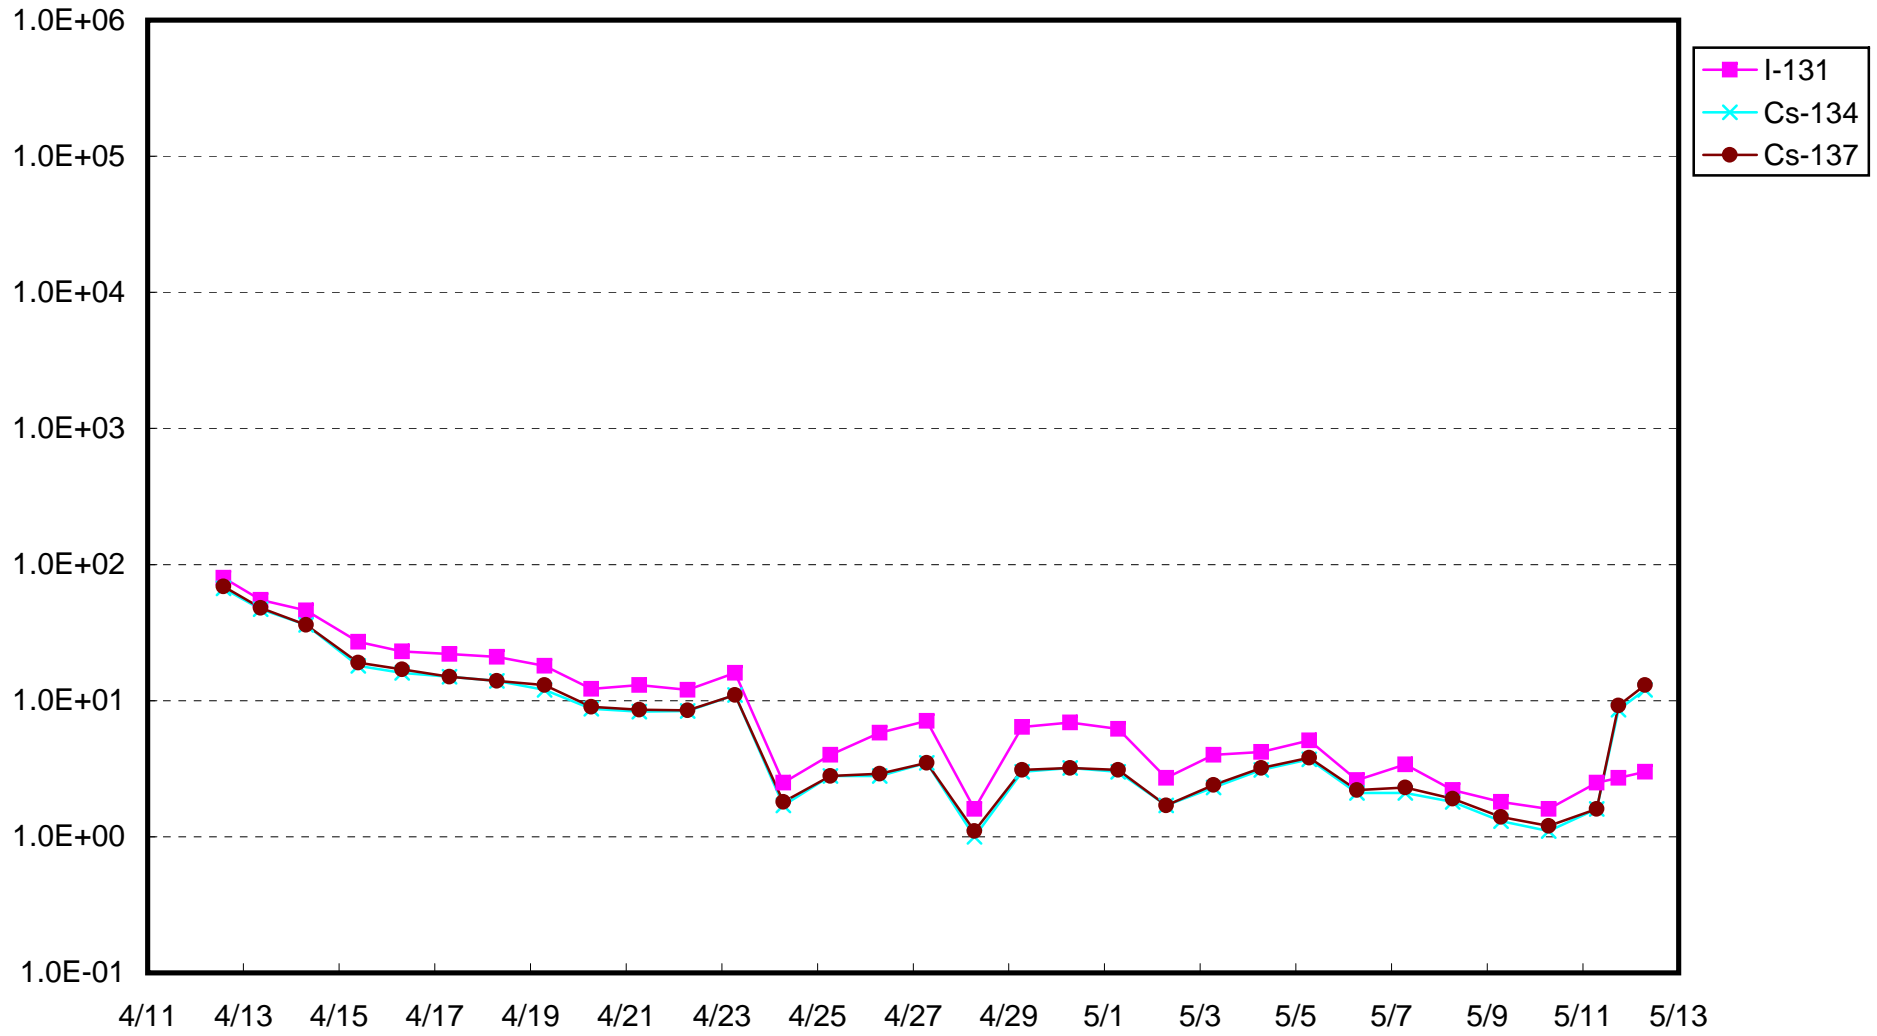

福島第一 物揚場付近 海水放射能濃度(Bq/cm³)

福島第一 2号機バースクリーン付近海水放射能濃度(シルトフェンス内側) (Bq/cm³)

福島第一 2号機バースクリーン付近海水放射能濃度(シルトフェンス外側) (Bq/cm³)

福島第一 1~4号機取水口内南側海水放射能濃度(Bq/cm³)

福島第一 1~4号機取水口内北側海水放射能濃度(Bq/cm³)

福島第一 3号機バースクリーン付近海水放射能濃度(シルトフェンス内側) (Bq/cm³)

福島第一 3号機バースクリーン付近海水放射能濃度(シルトフェンス外側) (Bq/cm³)