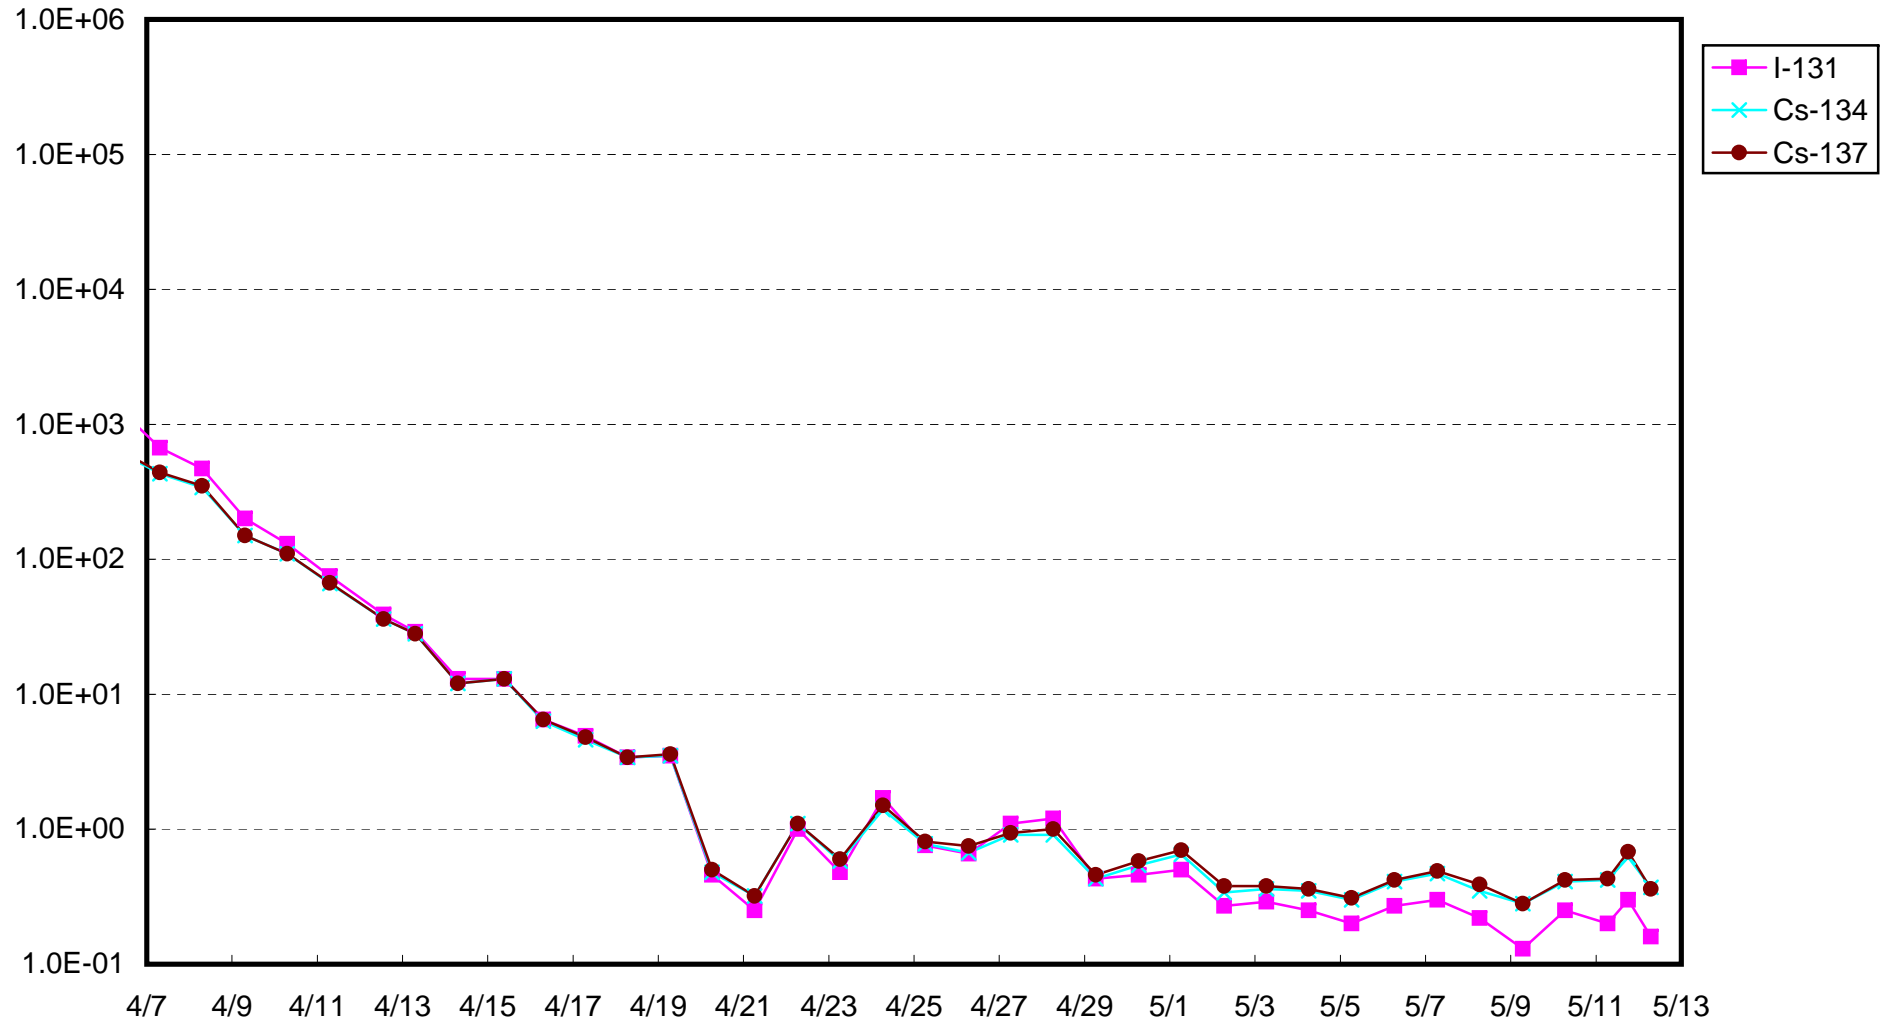

福島第一 物揚場付近 海水放射能濃度(Bq/cm³)

福島第一 2号機バースクリーン付近海水放射能濃度(シルトフェンス内側) (Bq/cm³)

福島第一 2号機バースクリーン付近海水放射能濃度(シルトフェンス外側) (Bq/cm³)

福島第一 1~4号機取水口内南側海水放射能濃度(Bq/cm³)

福島第一 1~4号機取水口内北側海水放射能濃度(Bq/cm³)

福島第一 3号機バースクリーン付近海水放射能濃度(シルトフェンス内側) (Bq/cm³)

福島第一 3号機バースクリーン付近海水放射能濃度(シルトフェンス外側) (Bq/cm³)