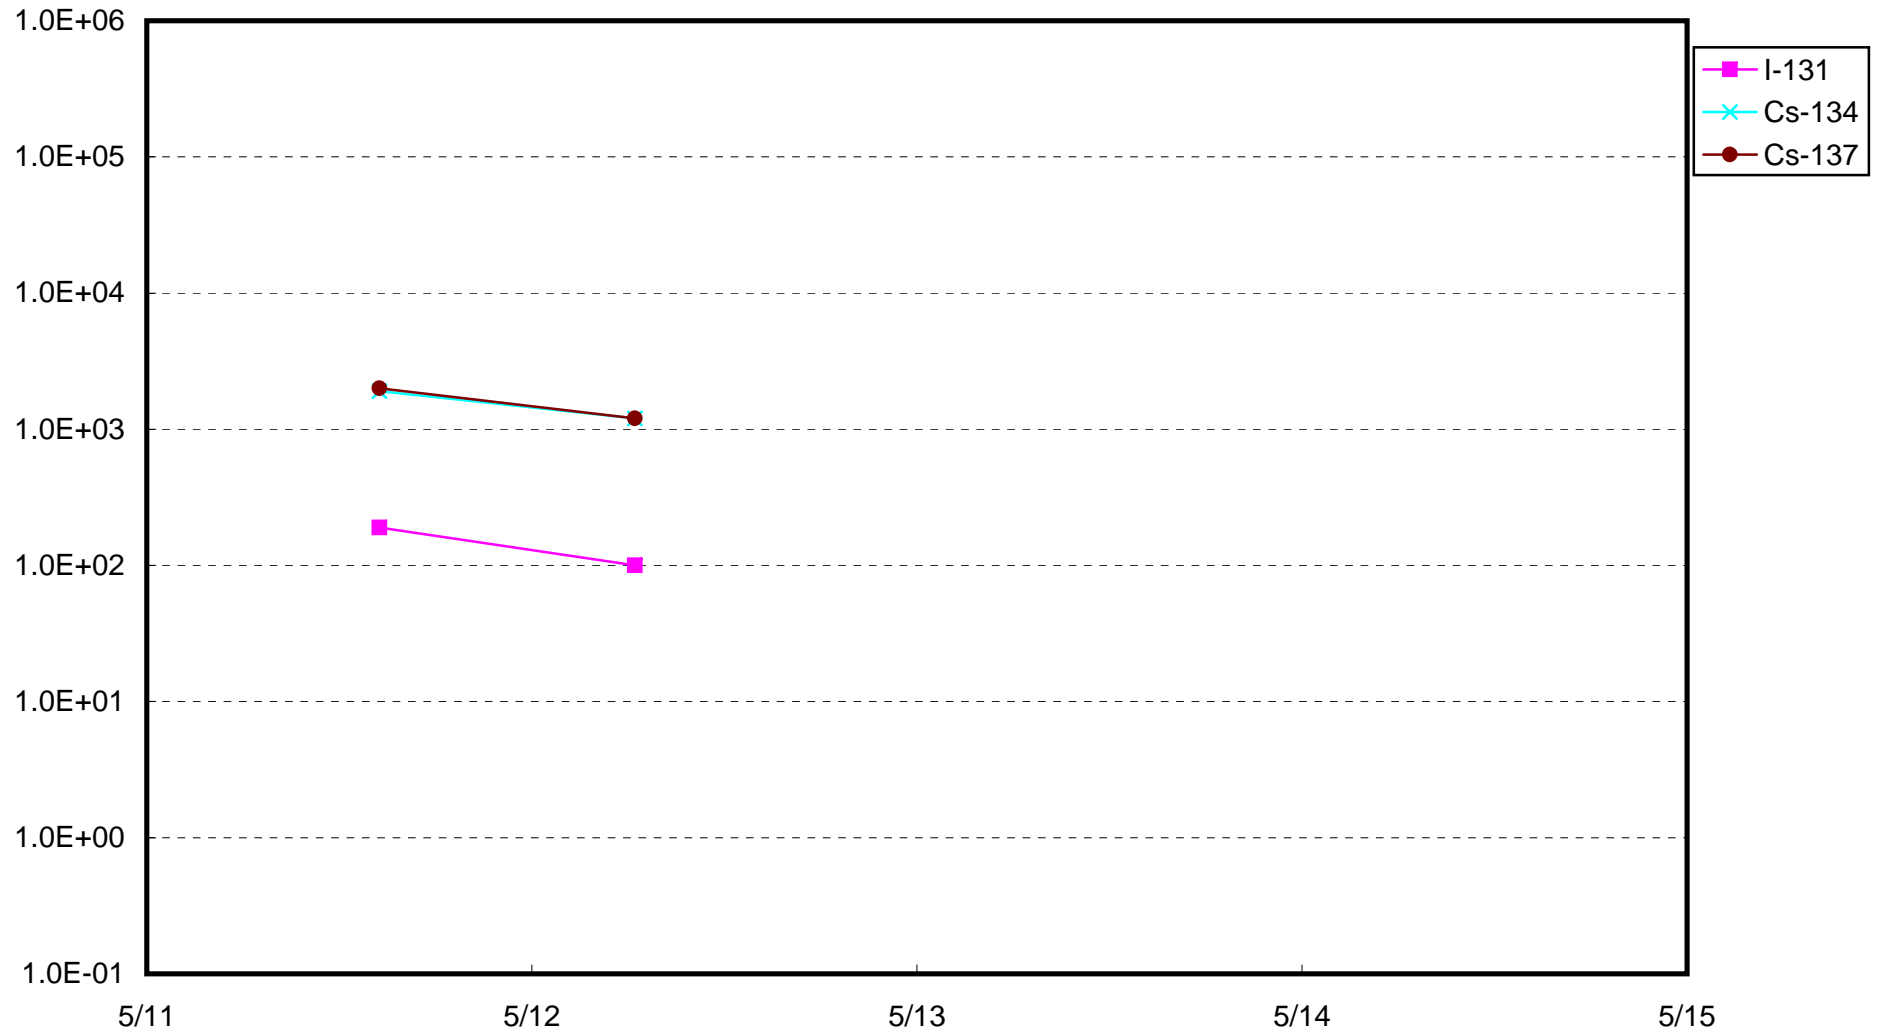

福島第一 物揚場付近 海水放射能濃度(Bq/cm³)

福島第一 2号機バースクリーン付近海水放射能濃度(シルトフェンス内側) (Bq/cm³)

福島第一 2号機バースクリーン付近海水放射能濃度(シルトフェンス外側) (Bq/cm³)

福島第一 1~4号機取水口内南側海水放射能濃度(Bq/cm³)

福島第一 1~4号機取水口内北側海水放射能濃度(Bq/cm³)

福島第一 3号機バースクリーン付近海水放射能濃度(シルトフェンス内側) (Bq/cm³)

福島第一 3号機バースクリーン付近海水放射能濃度(シルトフェンス外側) (Bq/cm³)