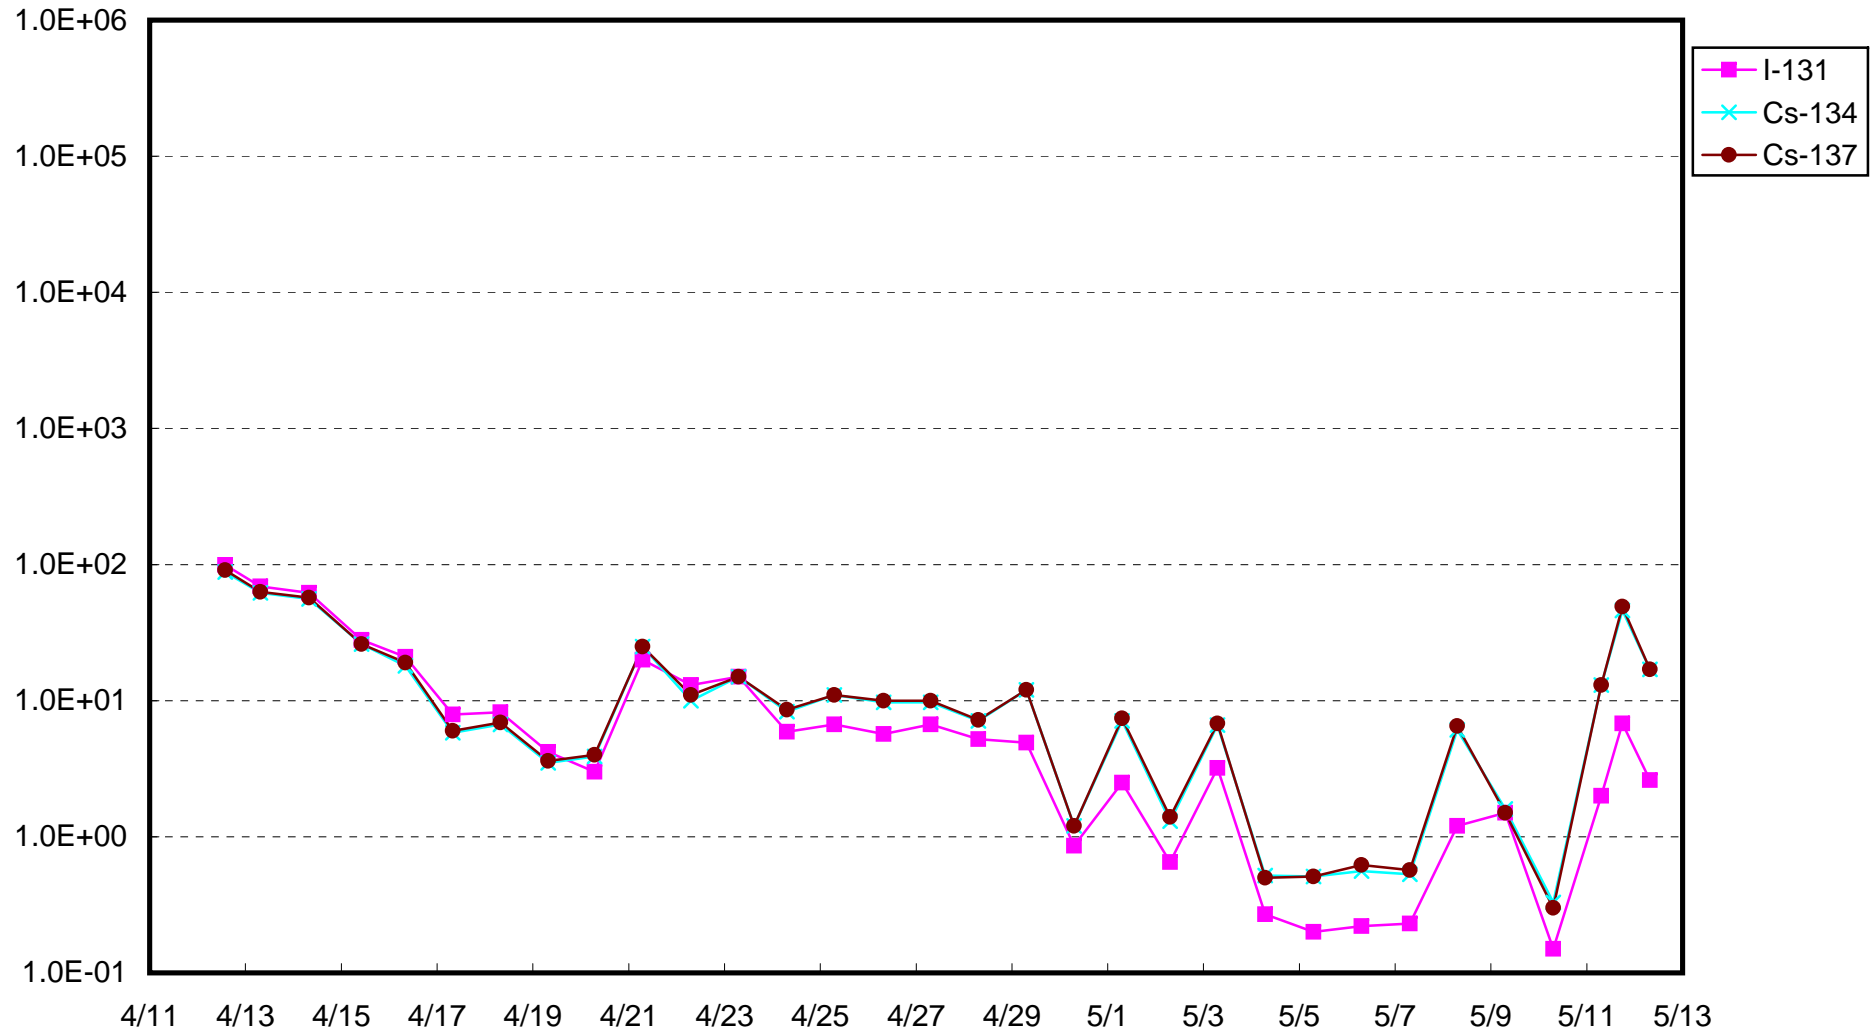

福島第一 物揚場付近 海水放射能濃度(Bq/cm³)

福島第一 2号機バースクリーン付近海水放射能濃度(シルトフェンス内側) (Bq/cm³)

福島第一 2号機バースクリーン付近海水放射能濃度(シルトフェンス外側) (Bq/cm³)

福島第一 1~4号機取水口内南側海水放射能濃度(Bq/cm³)

福島第一 1~4号機取水口内北側海水放射能濃度(Bq/cm³)

福島第一 3号機バースクリーン付近海水放射能濃度(シルトフェンス内側) (Bq/cm³)

福島第一 3号機バースクリーン付近海水放射能濃度(シルトフェンス外側) (Bq/cm³)