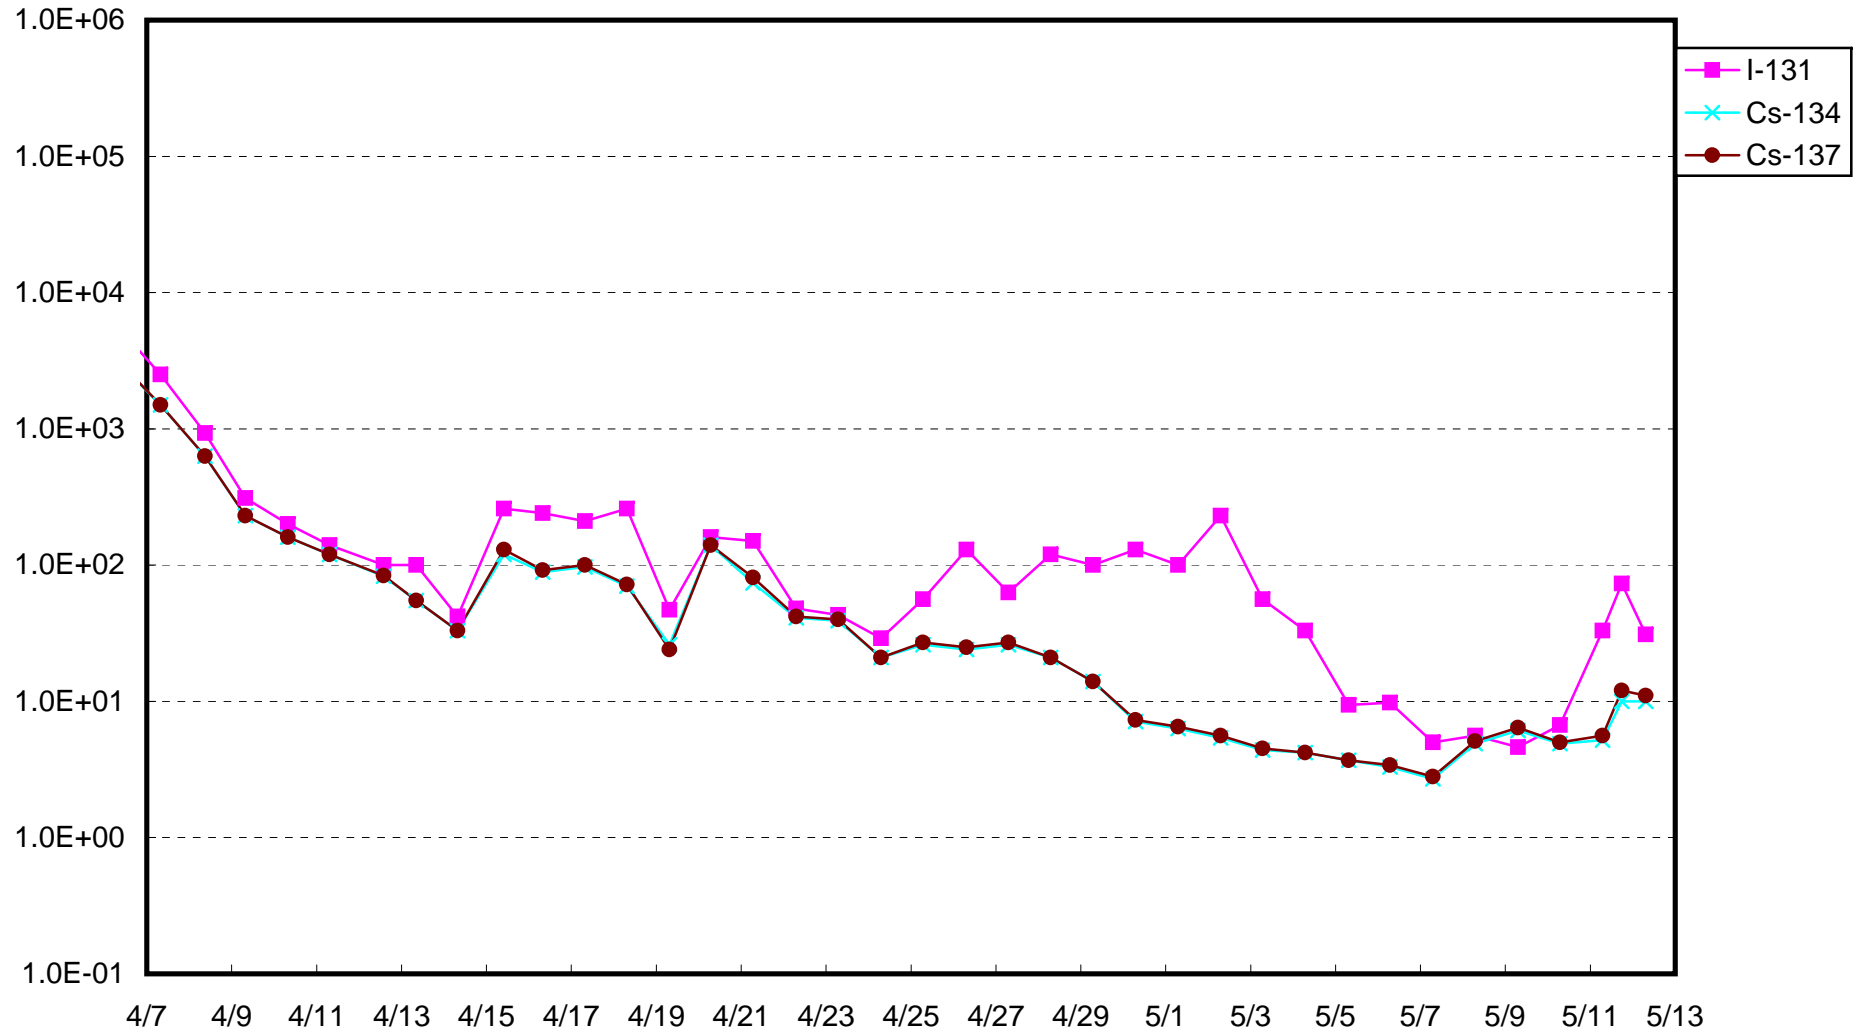

福島第一 物揚場付近 海水放射能濃度(Bq/cm³)

福島第一 2号機バースクリーン付近海水放射能濃度(シルトフェンス内側) (Bq/cm³)

福島第一 2号機バースクリーン付近海水放射能濃度(シルトフェンス外側) (Bq/cm³)

福島第一 1~4号機取水口内南側海水放射能濃度(Bq/cm³)

福島第一 1~4号機取水口内北側海水放射能濃度(Bq/cm³)

福島第一 3号機バースクリーン付近海水放射能濃度(シルトフェンス内側) (Bq/cm³)

福島第一 3号機バースクリーン付近海水放射能濃度(シルトフェンス外側) (Bq/cm³)