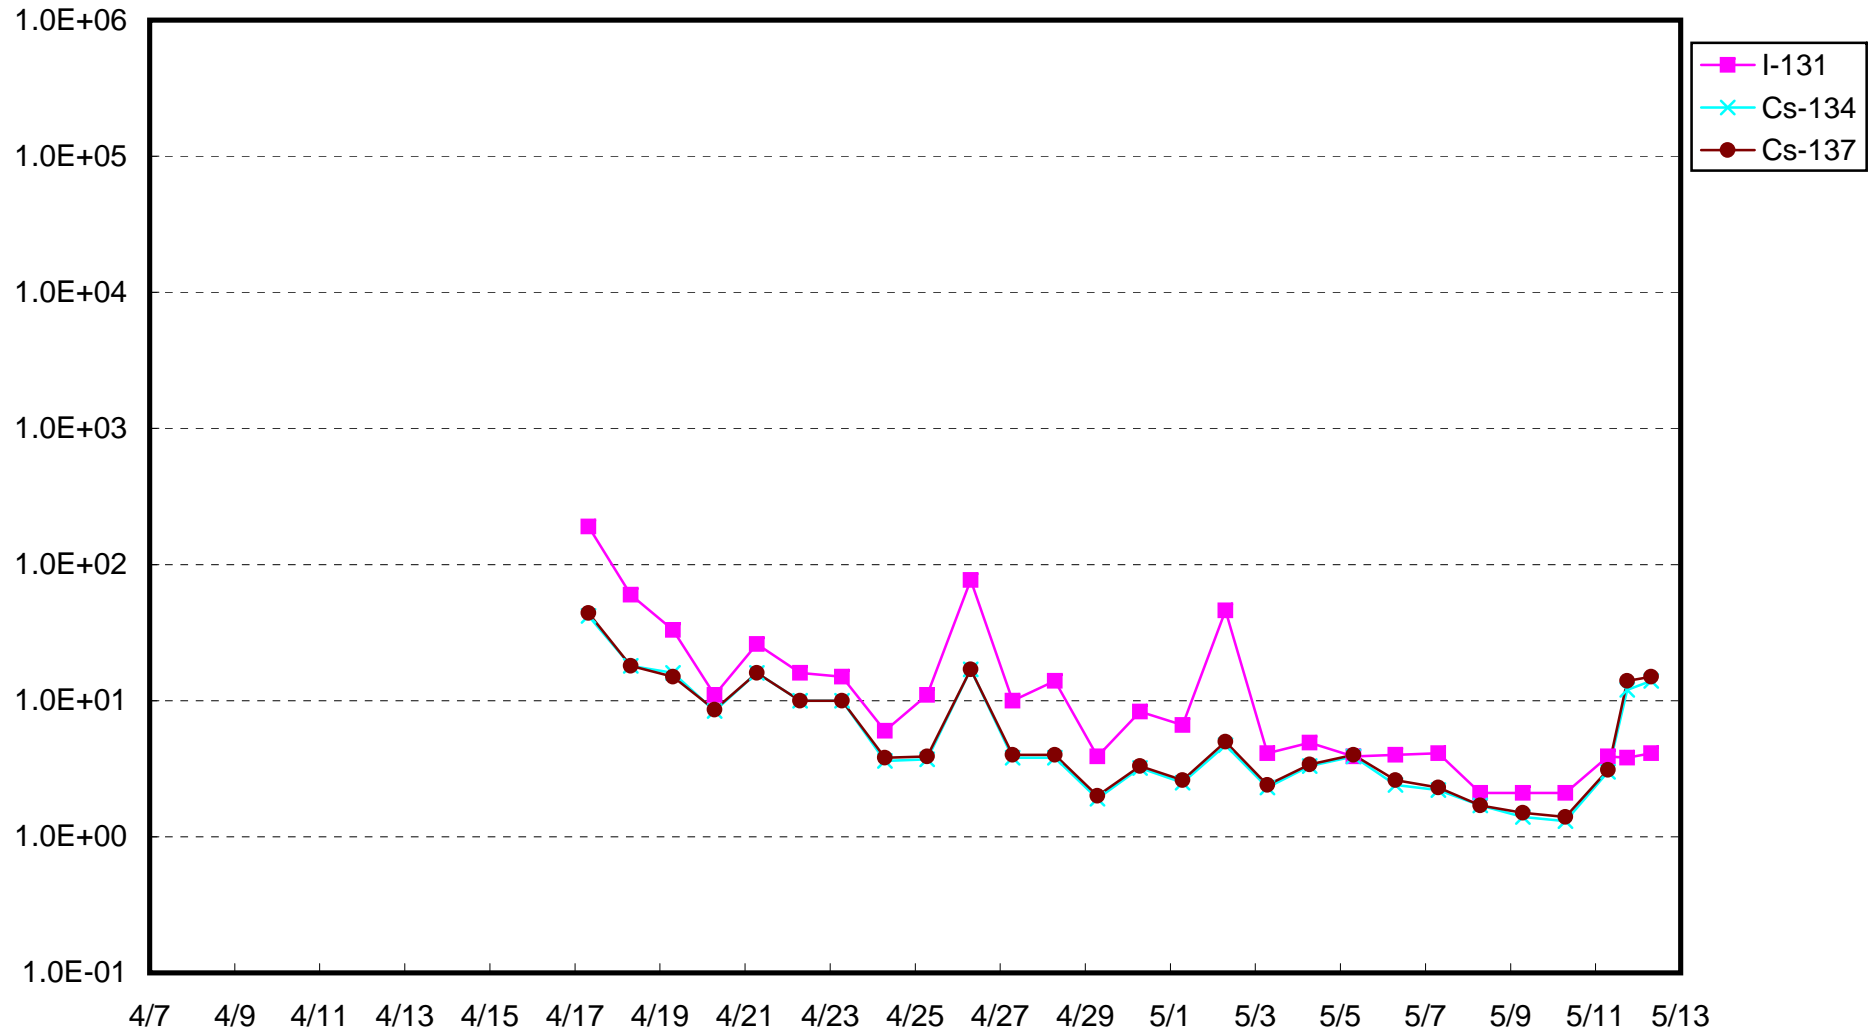

福島第一 物揚場付近 海水放射能濃度(Bq/cm³)

福島第一 2号機バースクリーン付近海水放射能濃度(シルトフェンス内側) (Bq/cm³)

福島第一 2号機バースクリーン付近海水放射能濃度(シルトフェンス外側) (Bq/cm³)

福島第一 1~4号機取水口内南側海水放射能濃度(Bq/cm³)

福島第一 1~4号機取水口内北側海水放射能濃度(Bq/cm³)

福島第一 3号機バースクリーン付近海水放射能濃度(シルトフェンス内側) (Bq/cm³)

福島第一 3号機バースクリーン付近海水放射能濃度(シルトフェンス外側) (Bq/cm³)