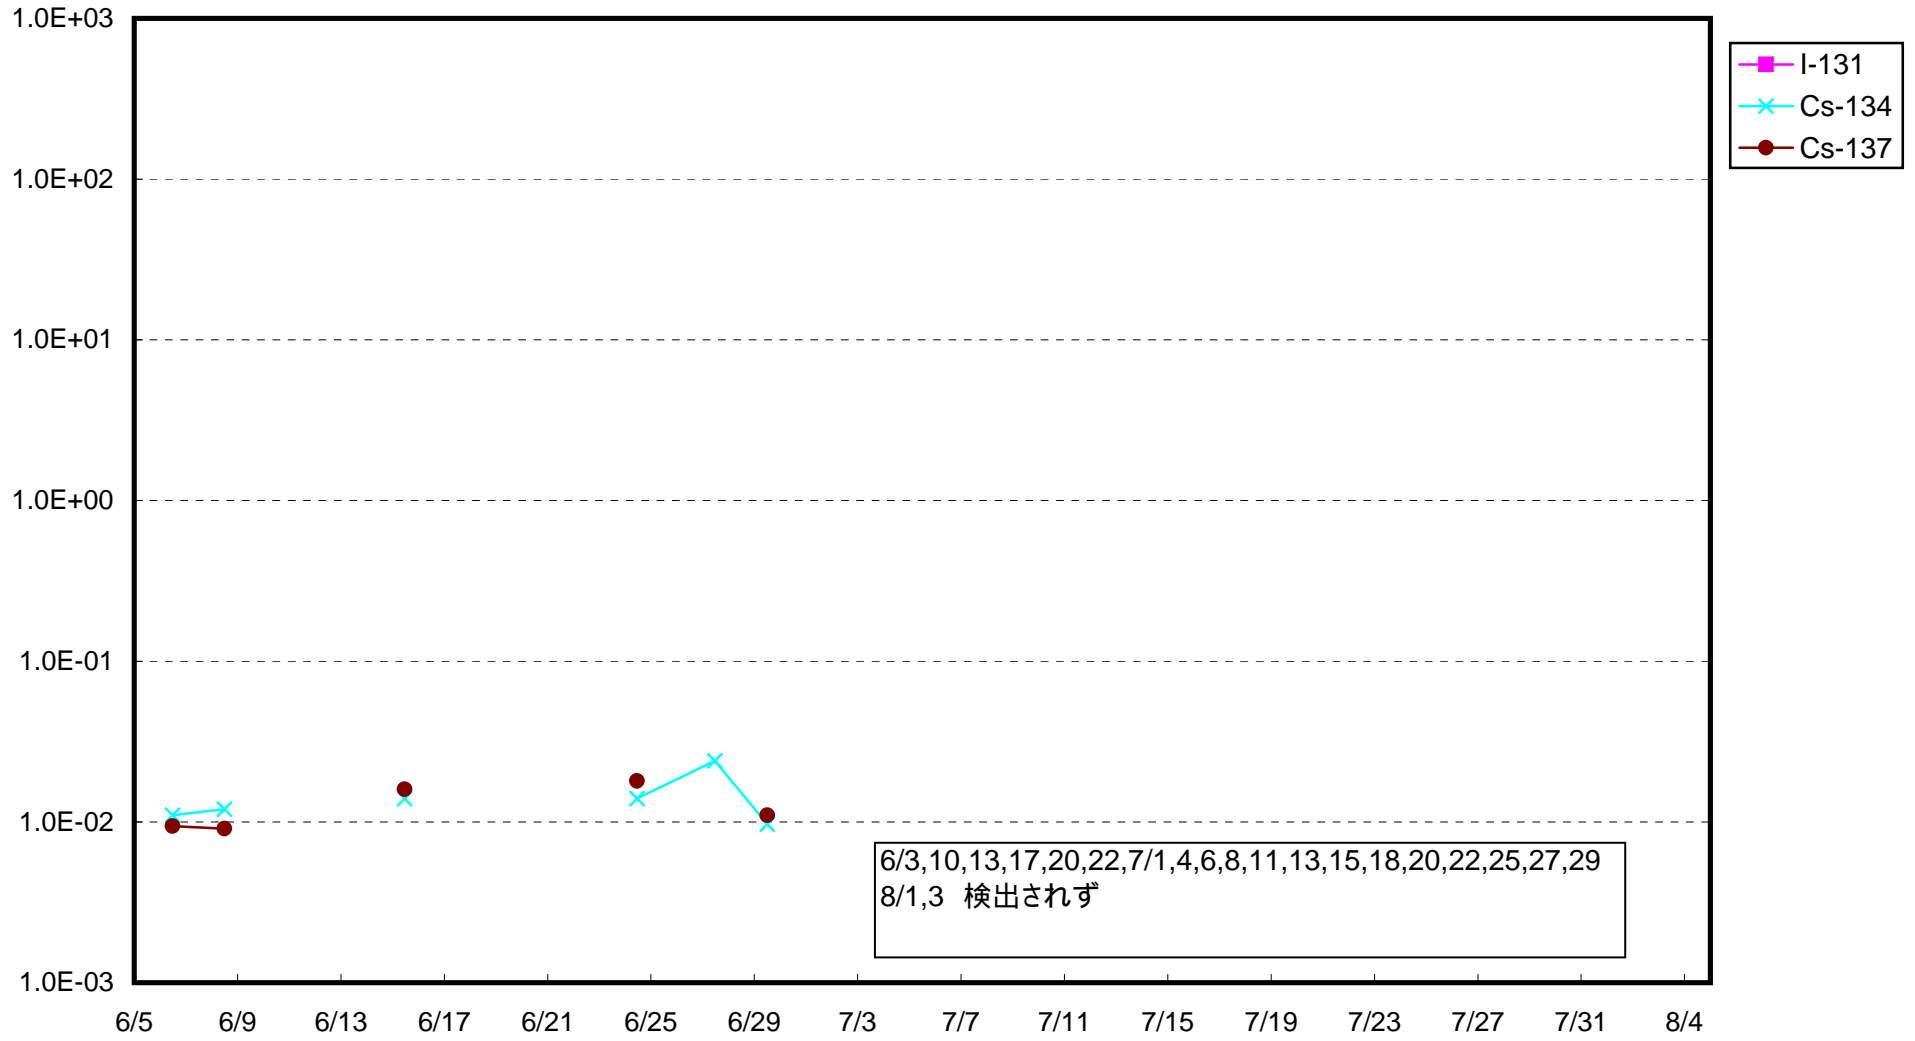

福島第一 1号機サブドレン放射能濃度 (Bq / cm³)

福島第一 2号機サブドレン放射能濃度 (Bq / cm³)

福島第一 3号機サブドレン放射能濃度 (Bq / cm³)

福島第一 4号機サブドレン放射能濃度 (Bq / cm³)

福島第一 5号機サブドレン放射能濃度 (Bq / cm³)

福島第一 6号機サブドレン放射能濃度 (Bq / cm³)

福島第一 構内深井戸放射能濃度 (Bq / cm³)