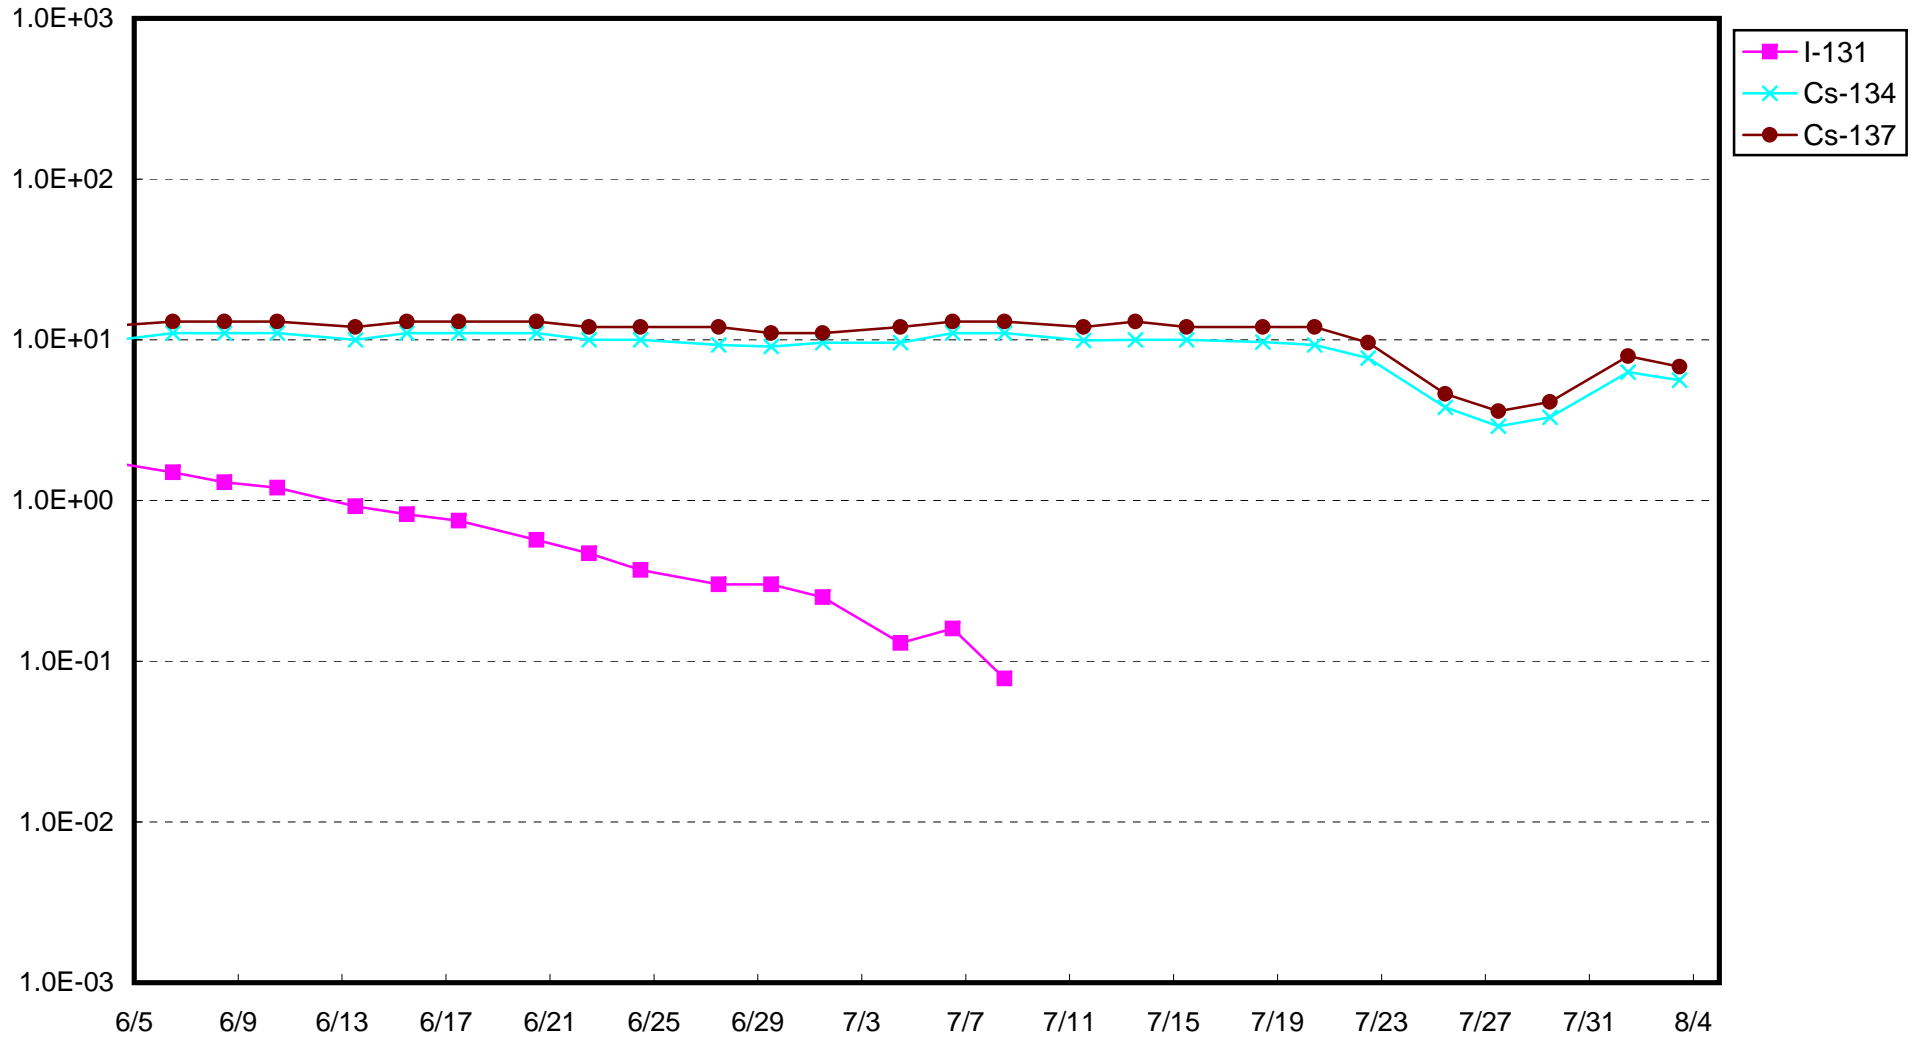

福島第一 1号機サブドレン放射能濃度 (Bq / cm³)

福島第一 2号機サブドレン放射能濃度 (Bq / cm³)

福島第一 3号機サブドレン放射能濃度 (Bq / cm³)

福島第一 4号機サブドレン放射能濃度 (Bq / cm³)

福島第一 5号機サブドレン放射能濃度 (Bq / cm³)

福島第一 6号機サブドレン放射能濃度 (Bq / cm³)

福島第一 構内深井戸放射能濃度 (Bq / cm³)