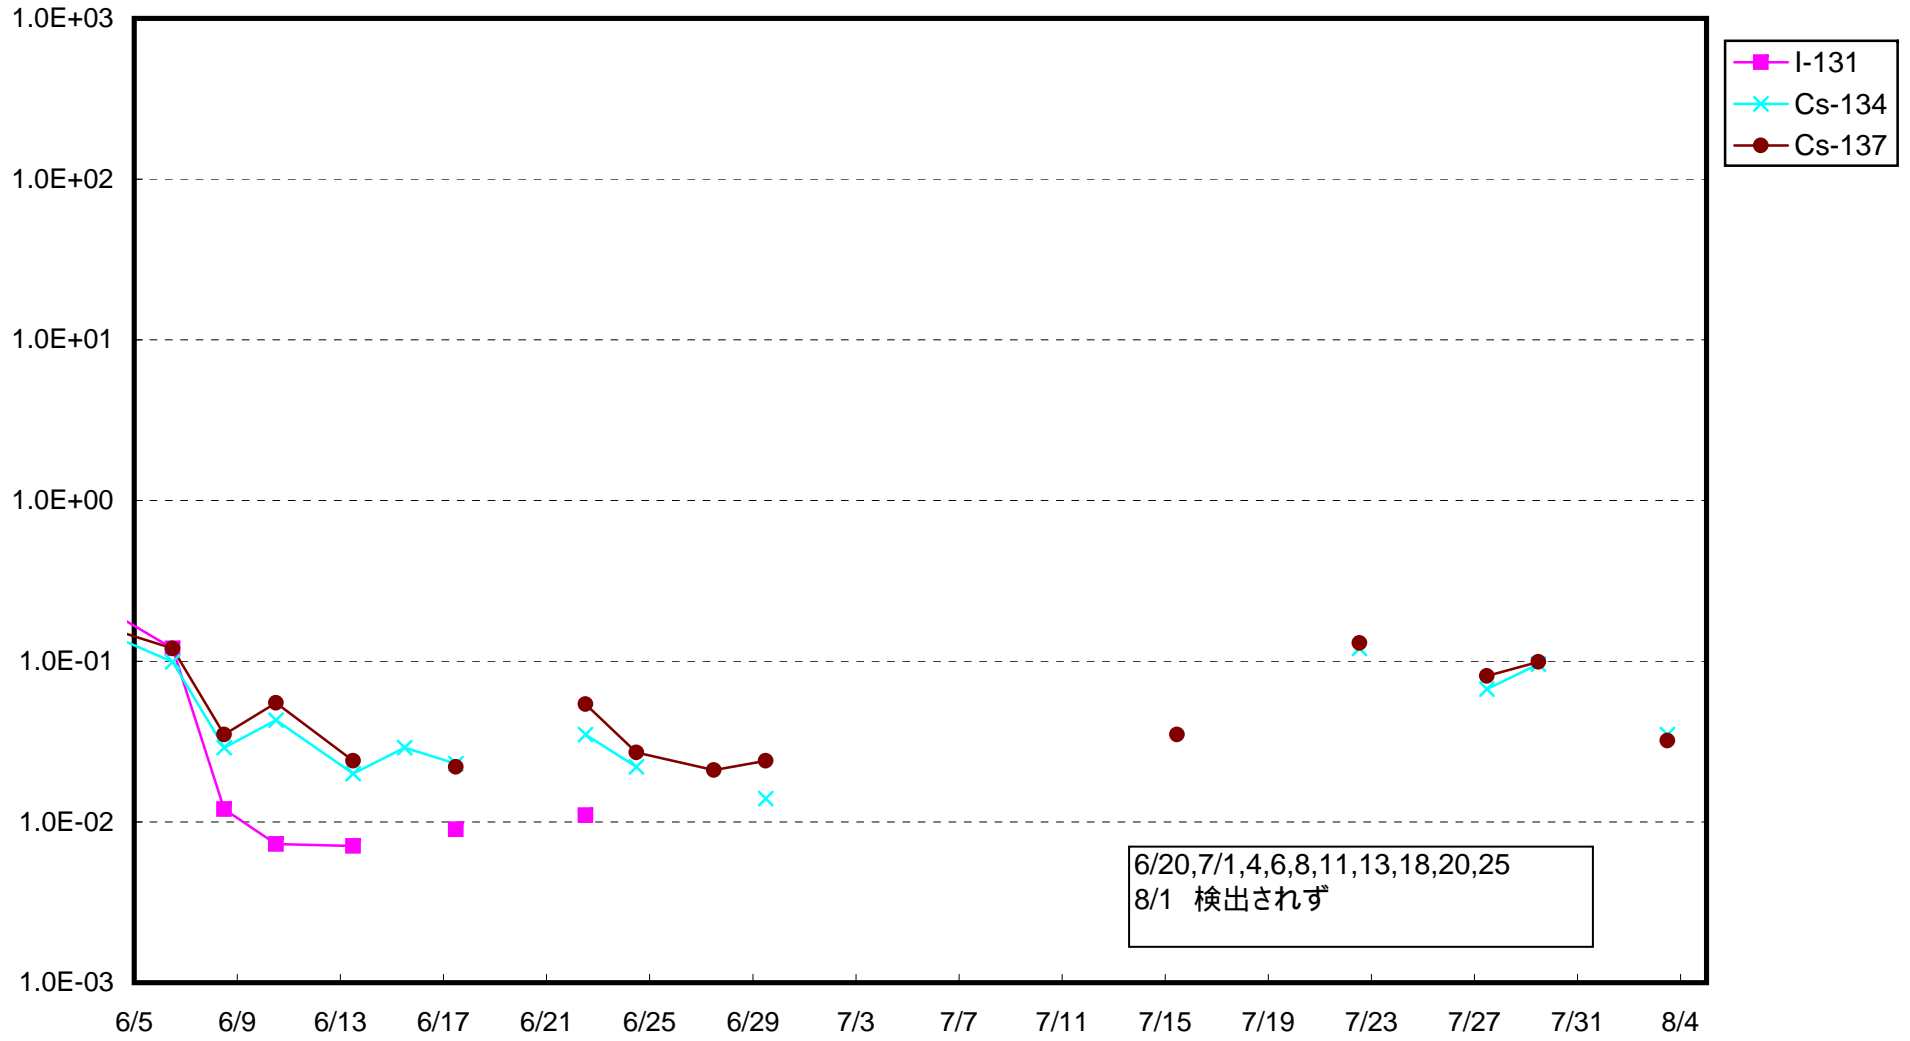

福島第一 1号機サブドレン放射能濃度 (Bq / cm³)

福島第一 2号機サブドレン放射能濃度 (Bq / cm³)

福島第一 3号機サブドレン放射能濃度 (Bq / cm³)

福島第一 4号機サブドレン放射能濃度 (Bq / cm³)

福島第一 5号機サブドレン放射能濃度 (Bq / cm³)

福島第一 6号機サブドレン放射能濃度 (Bq / cm³)

福島第一 構内深井戸放射能濃度 (Bq / cm³)