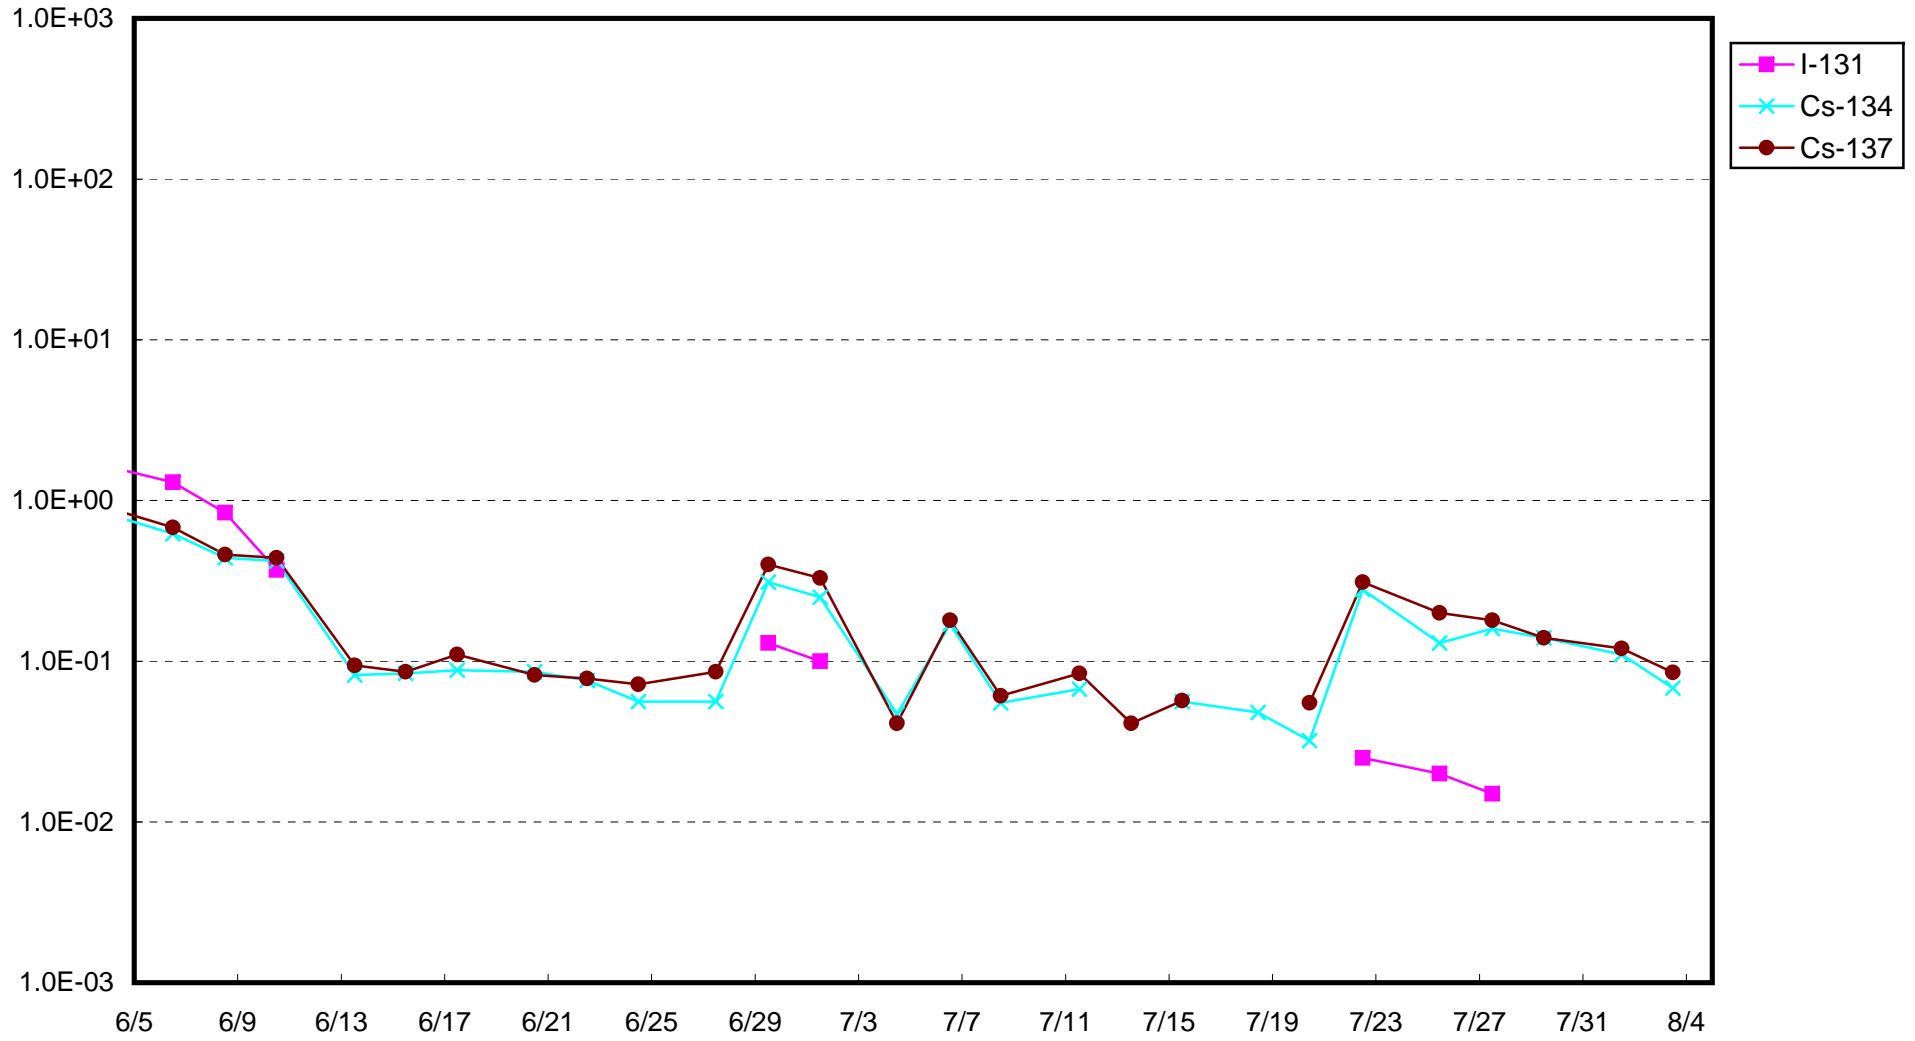

福島第一 1号機サブドレン放射能濃度 (Bq / cm³)

福島第一 2号機サブドレン放射能濃度 (Bq / cm³)

福島第一 3号機サブドレン放射能濃度 (Bq / cm³)

福島第一 4号機サブドレン放射能濃度 (Bq / cm³)

福島第一 5号機サブドレン放射能濃度 (Bq / cm³)

福島第一 6号機サブドレン放射能濃度 (Bq / cm³)

福島第一 構内深井戸放射能濃度 (Bq / cm³)