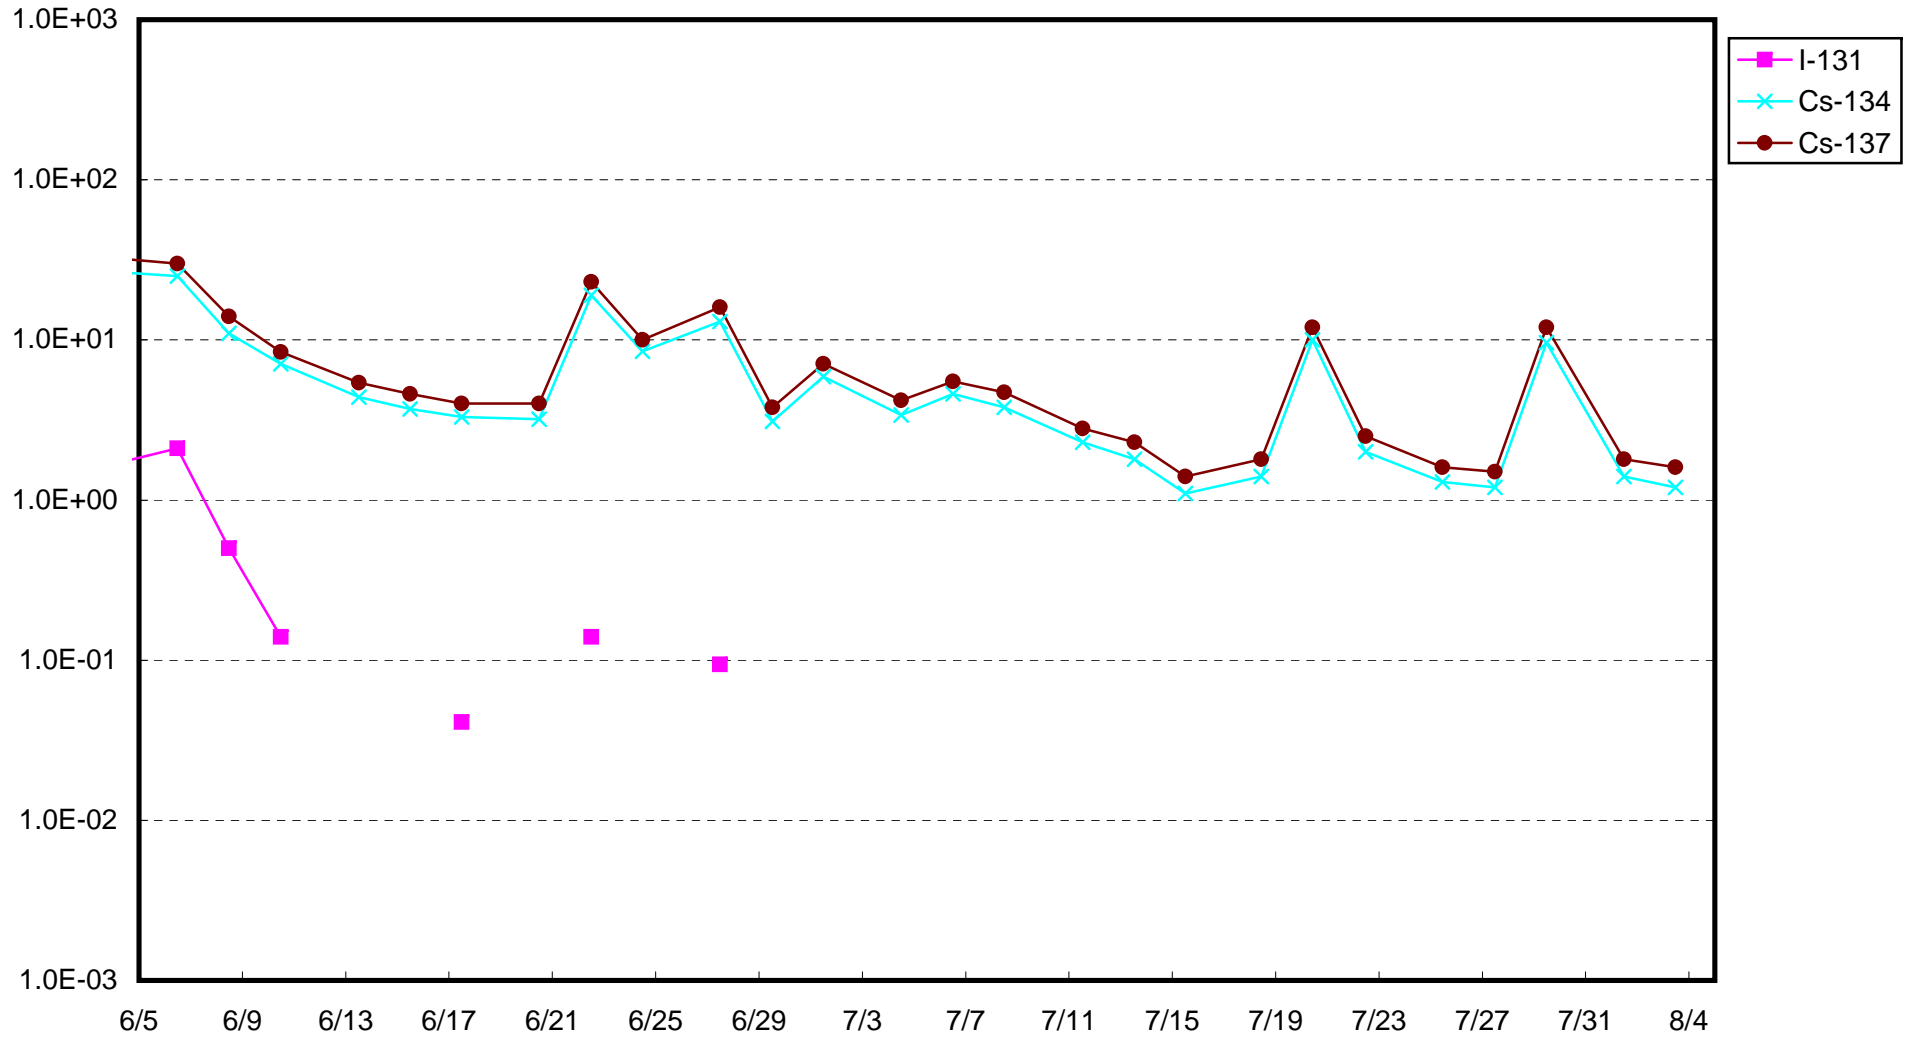

福島第一 1号機サブドレン放射能濃度 (Bq / cm³)

福島第一 2号機サブドレン放射能濃度 (Bq / cm³)

福島第一 3号機サブドレン放射能濃度 (Bq / cm³)

福島第一 4号機サブドレン放射能濃度 (Bq / cm³)

福島第一 5号機サブドレン放射能濃度 (Bq / cm³)

福島第一 6号機サブドレン放射能濃度 (Bq / cm³)

福島第一 構内深井戸放射能濃度 (Bq / cm³)