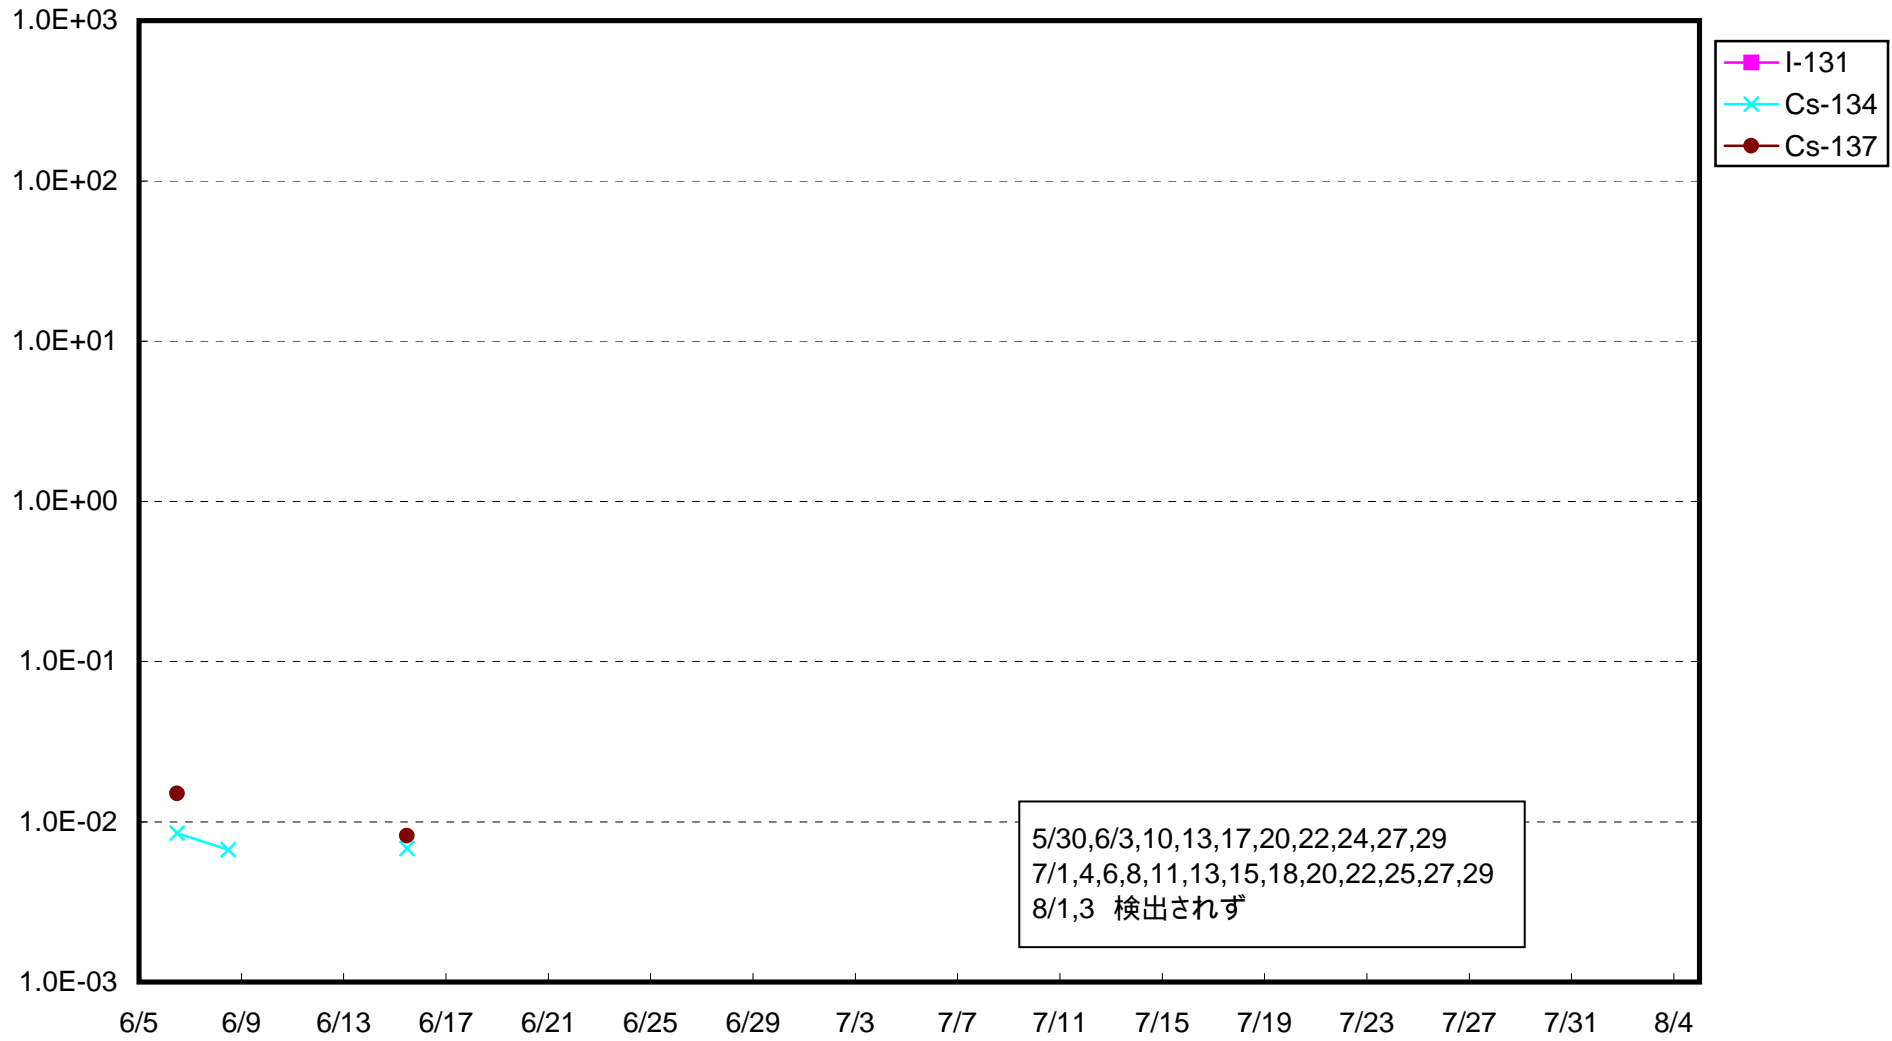

福島第一 1号機サブドレン放射能濃度 (Bq / cm³)

福島第一 2号機サブドレン放射能濃度 (Bq / cm³)

福島第一 3号機サブドレン放射能濃度 (Bq / cm³)

福島第一 4号機サブドレン放射能濃度 (Bq / cm³)

福島第一 5号機サブドレン放射能濃度 (Bq / cm³)

福島第一 6号機サブドレン放射能濃度 (Bq / cm³)

福島第一 構内深井戸放射能濃度 (Bq / cm³)