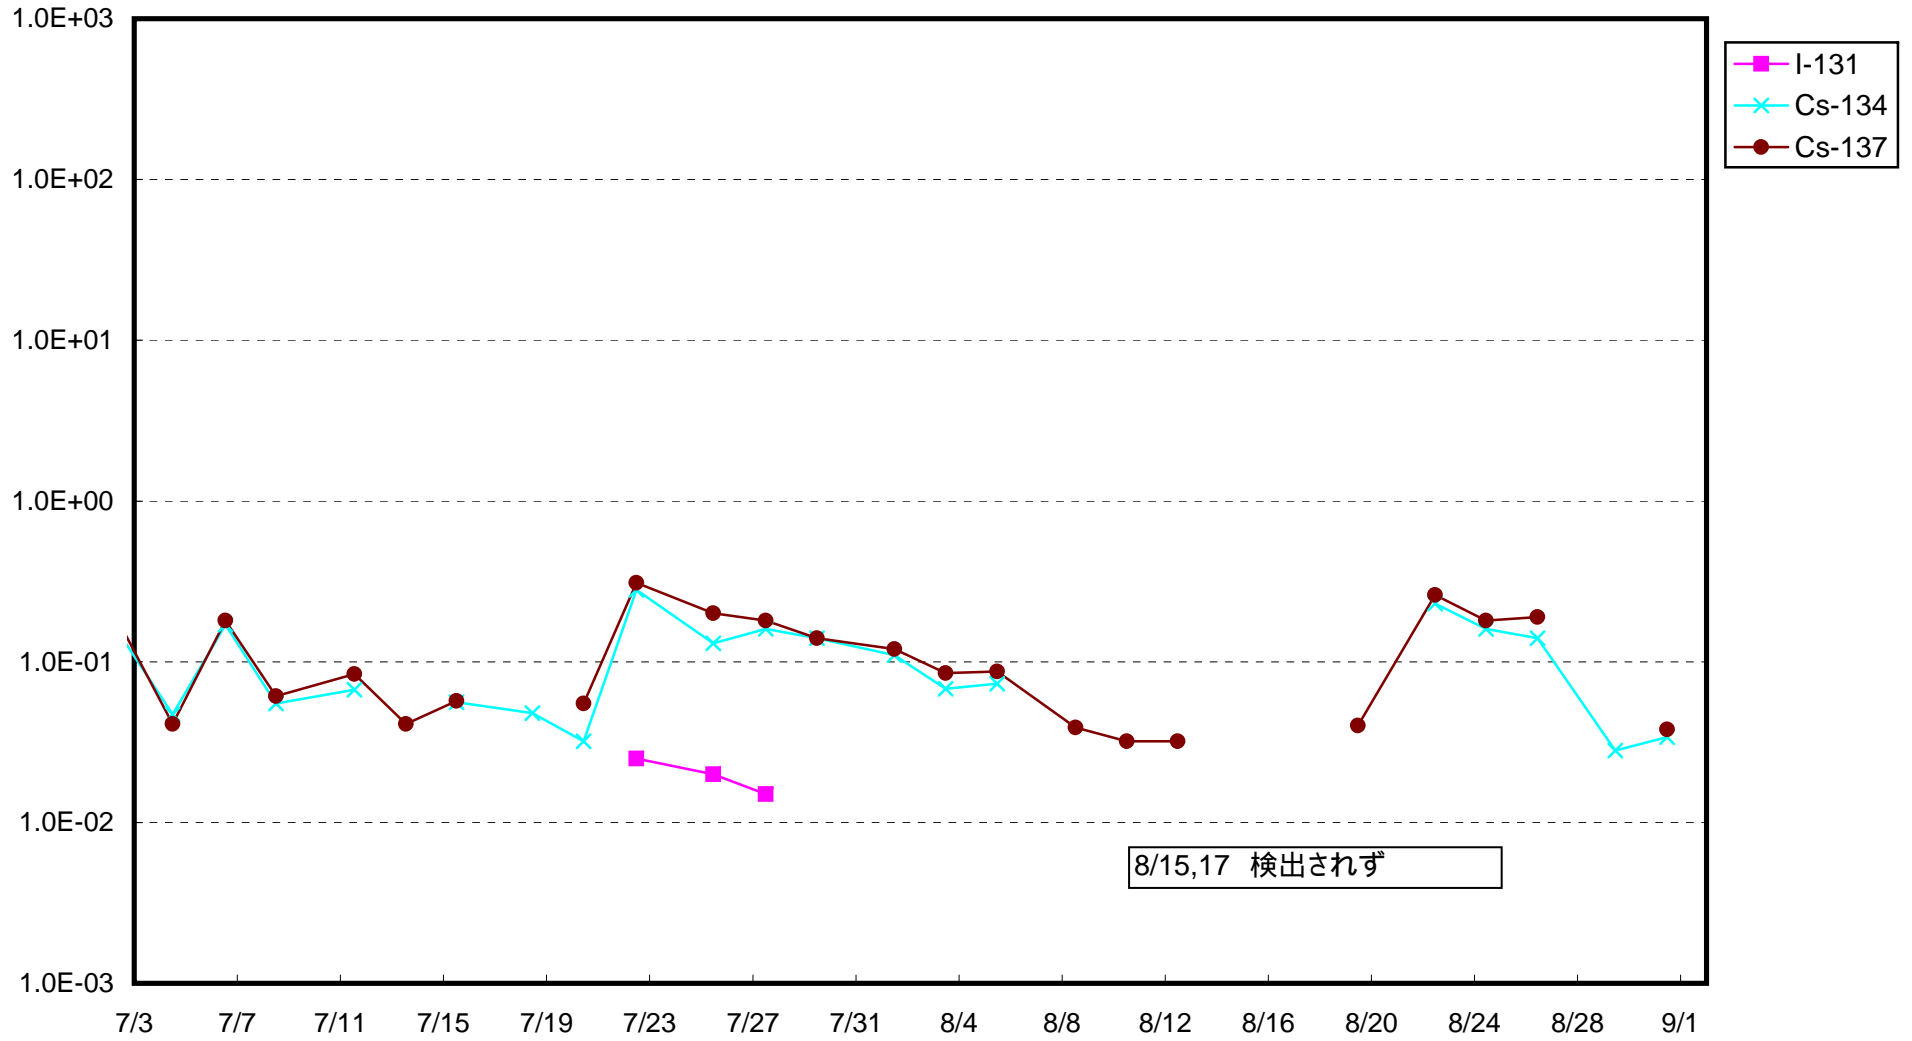

福島第一 1号機サブドレン放射能濃度 (Bq / cm<sup>3</sup>)

福島第一 2号機サブドレン放射能濃度 (Bq / cm<sup>3</sup>)

福島第一 3号機サブドレン放射能濃度 (Bq / cm<sup>3</sup>)

福島第一 4号機サブドレン放射能濃度 (Bq / cm<sup>3</sup>)

福島第一 5号機サブドレン放射能濃度 (Bq / cm<sup>3</sup>)

福島第一 6号機サブドレン放射能濃度 (Bq / cm<sup>3</sup>)

福島第一 構内深井戸放射能濃度 (Bq / cm<sup>3</sup>)