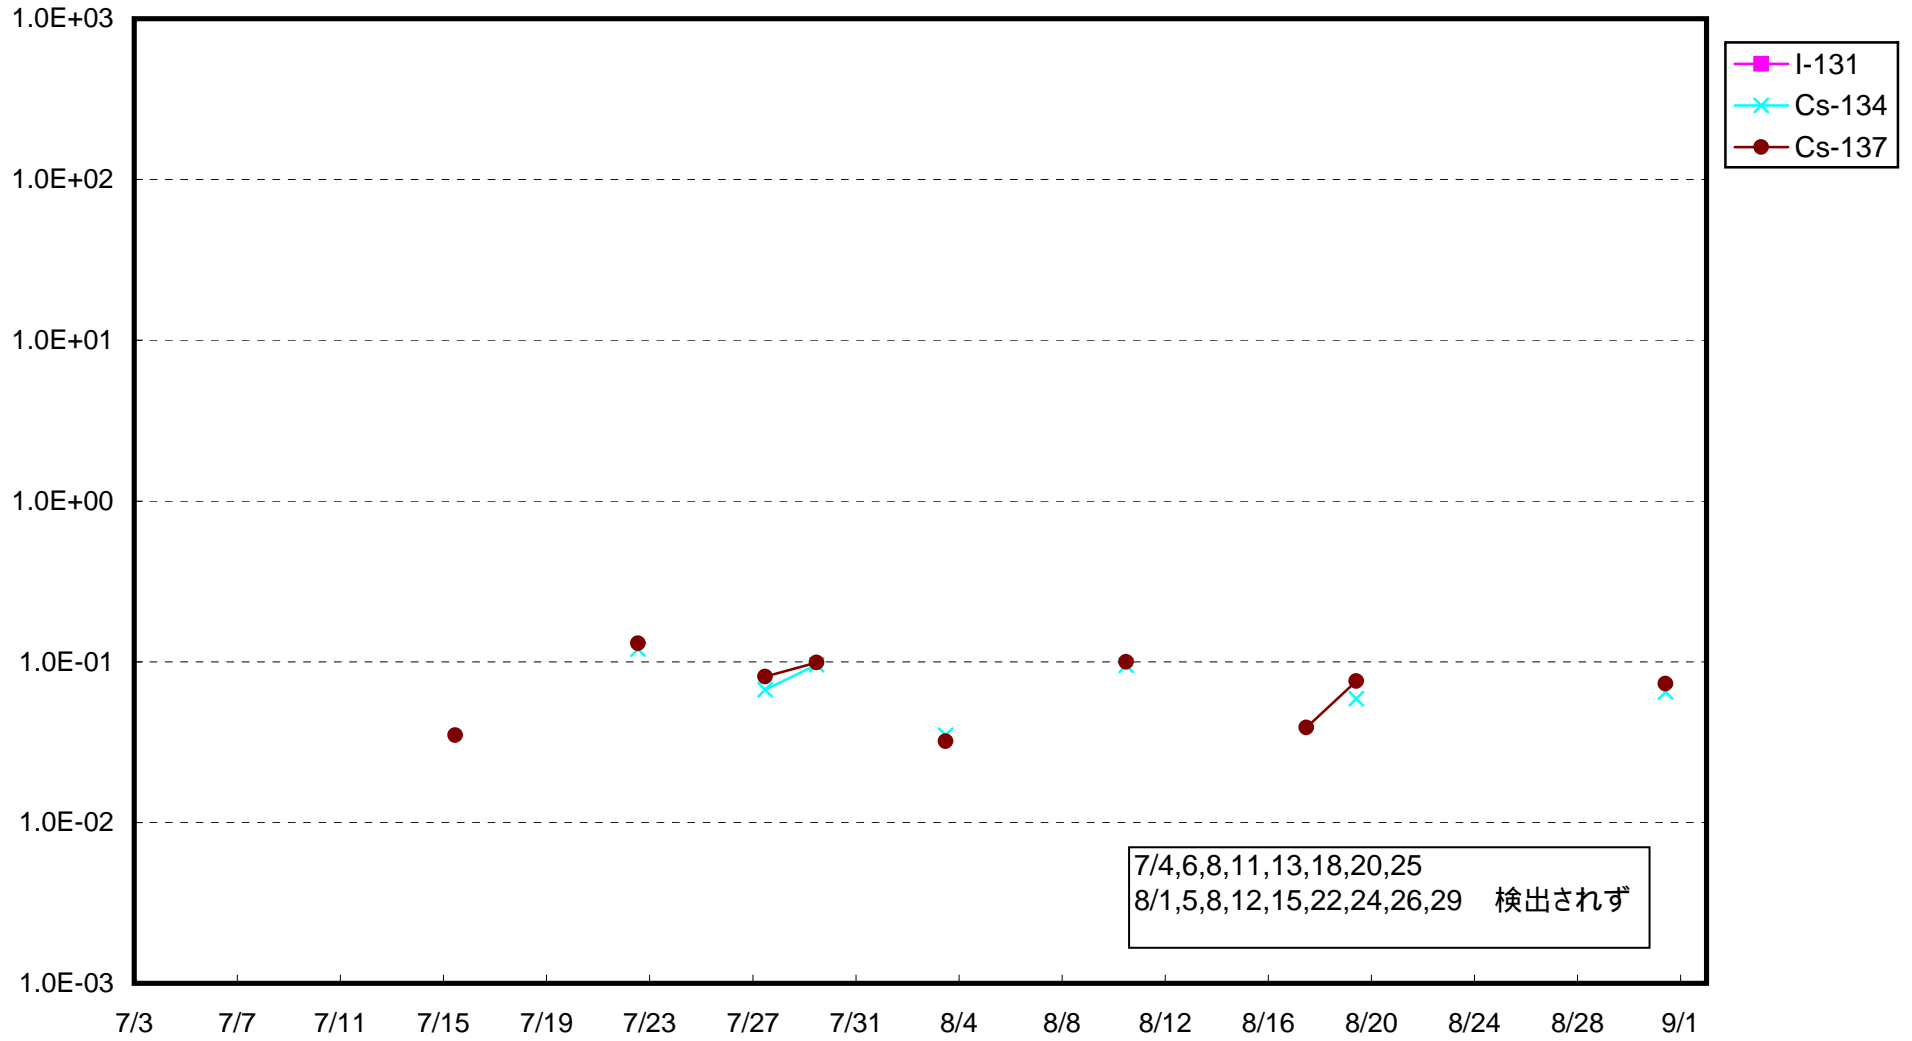

福島第一 1号機サブドレン放射能濃度 (Bq / cm<sup>3</sup>)

福島第一 2号機サブドレン放射能濃度 (Bq / cm<sup>3</sup>)

福島第一 3号機サブドレン放射能濃度 (Bq / cm<sup>3</sup>)

福島第一 4号機サブドレン放射能濃度 (Bq / cm<sup>3</sup>)

福島第一 5号機サブドレン放射能濃度 (Bq / cm<sup>3</sup>)

福島第一 6号機サブドレン放射能濃度 (Bq / cm<sup>3</sup>)

福島第一 構内深井戸放射能濃度 (Bq / cm<sup>3</sup>)