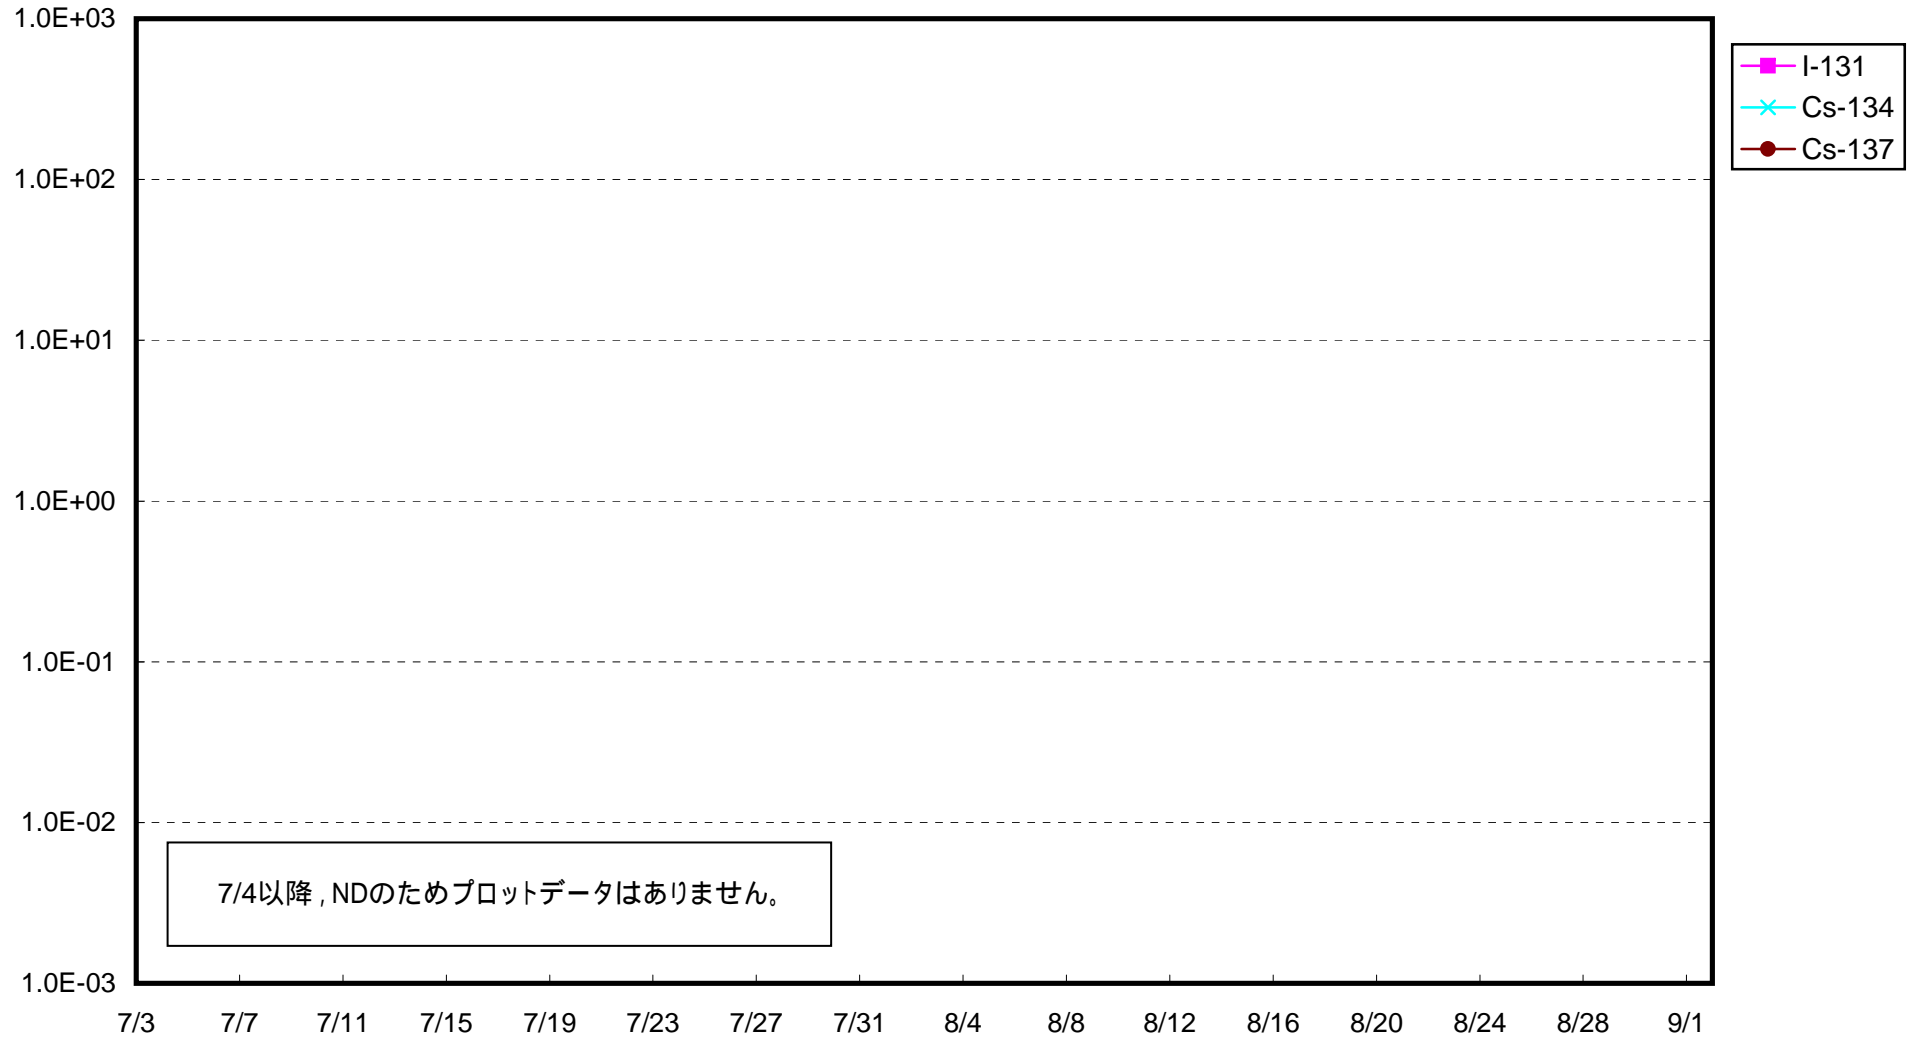

福島第一 1号機サブドレン放射能濃度 (Bq / cm<sup>3</sup>)

福島第一 2号機サブドレン放射能濃度 (Bq / cm<sup>3</sup>)

福島第一 3号機サブドレン放射能濃度 (Bq / cm<sup>3</sup>)

福島第一 4号機サブドレン放射能濃度 (Bq / cm<sup>3</sup>)

福島第一 5号機サブドレン放射能濃度 (Bq / cm<sup>3</sup>)

福島第一 6号機サブドレン放射能濃度 (Bq / cm<sup>3</sup>)

福島第一 構内深井戸放射能濃度 (Bq / cm<sup>3</sup>)