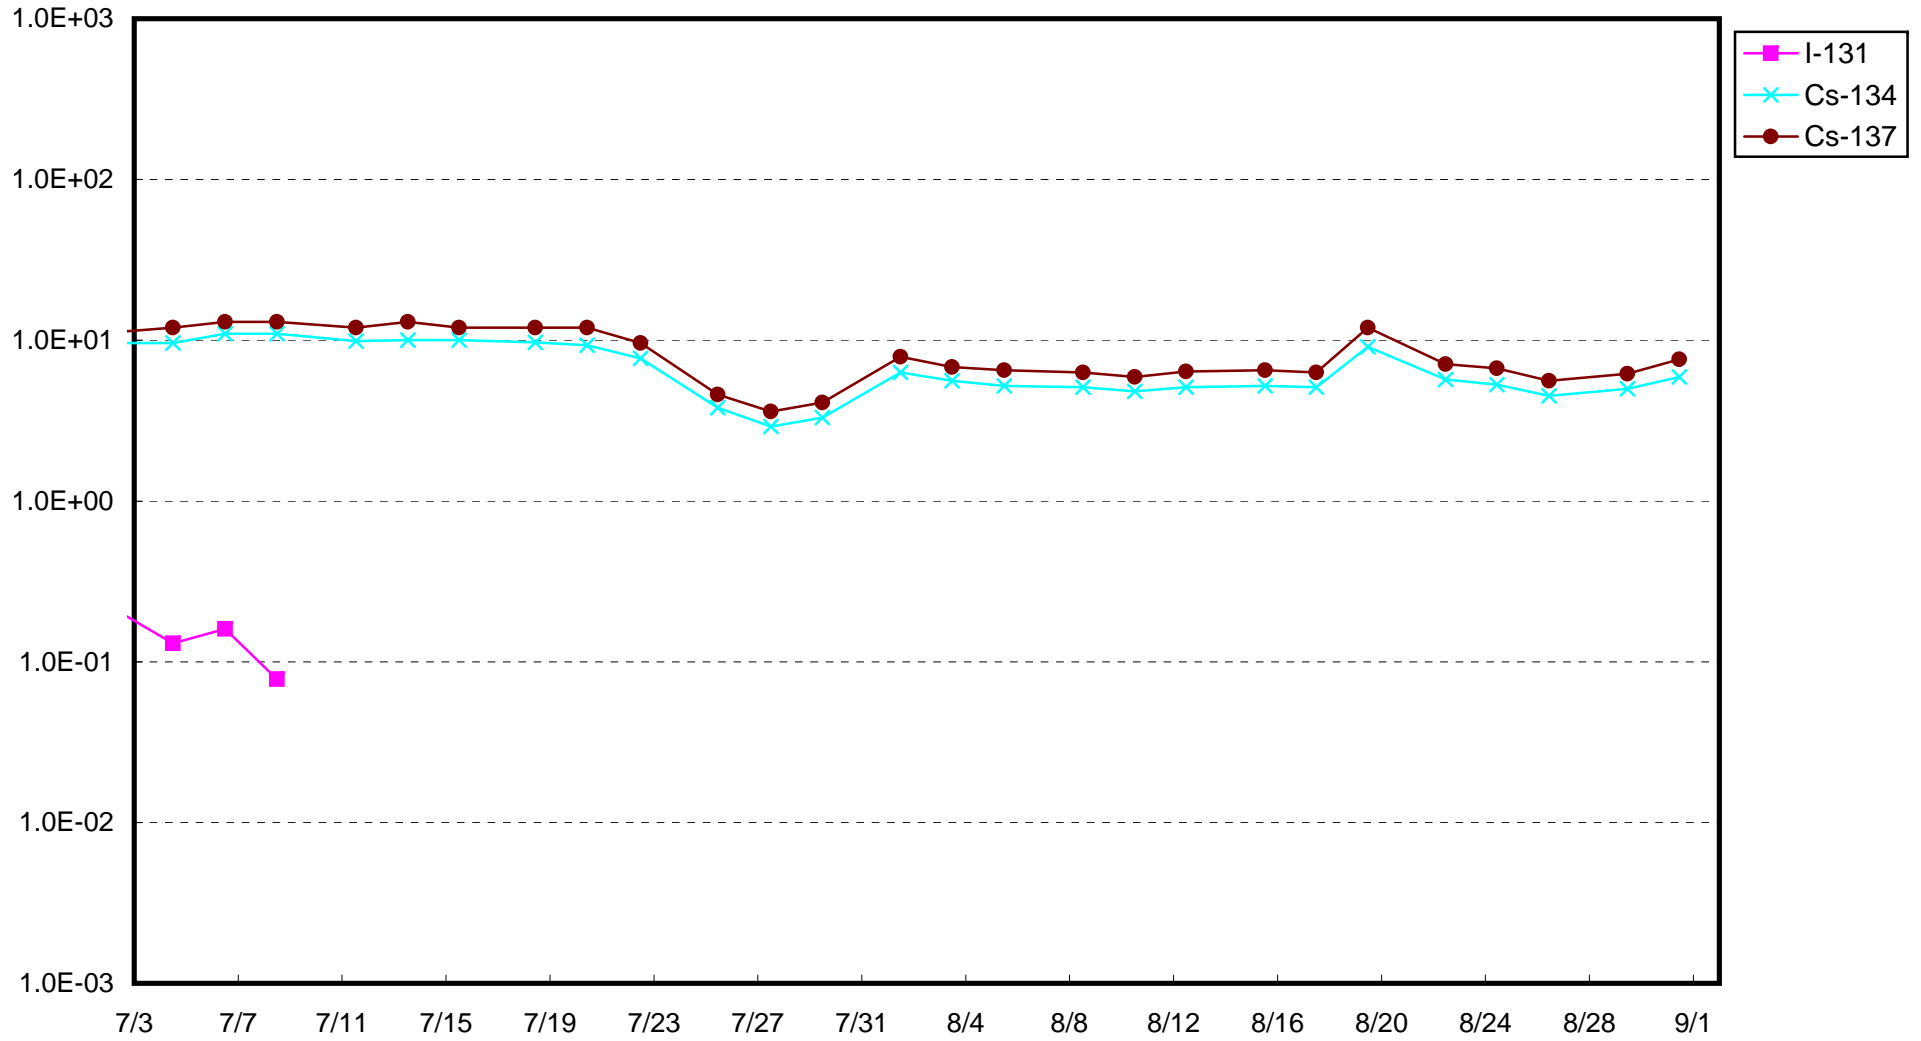

福島第一 1号機サブドレン放射能濃度 (Bq / cm<sup>3</sup>)

福島第一 2号機サブドレン放射能濃度 (Bq / cm<sup>3</sup>)

福島第一 3号機サブドレン放射能濃度 (Bq / cm<sup>3</sup>)

福島第一 4号機サブドレン放射能濃度 (Bq / cm<sup>3</sup>)

福島第一 5号機サブドレン放射能濃度 (Bq / cm<sup>3</sup>)

福島第一 6号機サブドレン放射能濃度 (Bq / cm<sup>3</sup>)

福島第一 構内深井戸放射能濃度 (Bq / cm<sup>3</sup>)