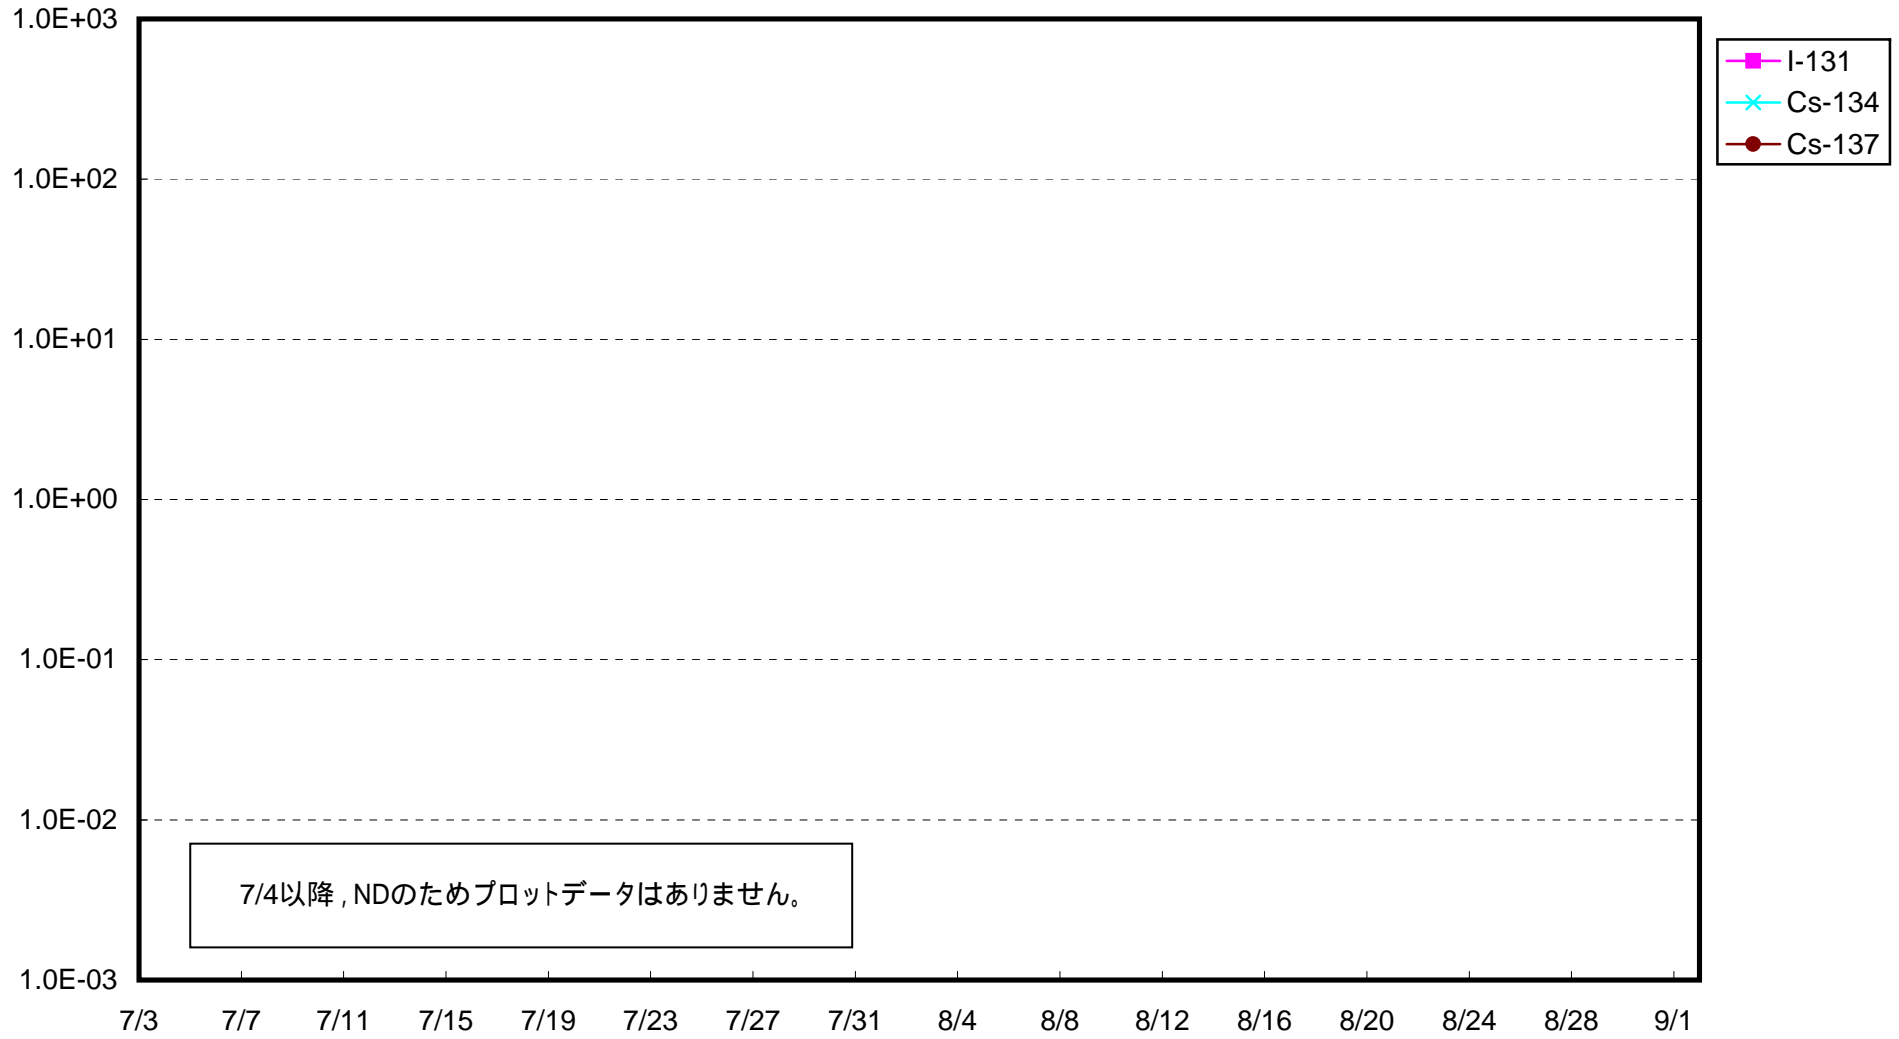

福島第一 1号機サブドレン放射能濃度 (Bq / cm<sup>3</sup>)

福島第一 2号機サブドレン放射能濃度 (Bq / cm<sup>3</sup>)

福島第一 3号機サブドレン放射能濃度 (Bq / cm<sup>3</sup>)

福島第一 4号機サブドレン放射能濃度 (Bq / cm<sup>3</sup>)

福島第一 5号機サブドレン放射能濃度 (Bq / cm<sup>3</sup>)

福島第一 6号機サブドレン放射能濃度 (Bq / cm<sup>3</sup>)

福島第一 構内深井戸放射能濃度 (Bq / cm<sup>3</sup>)