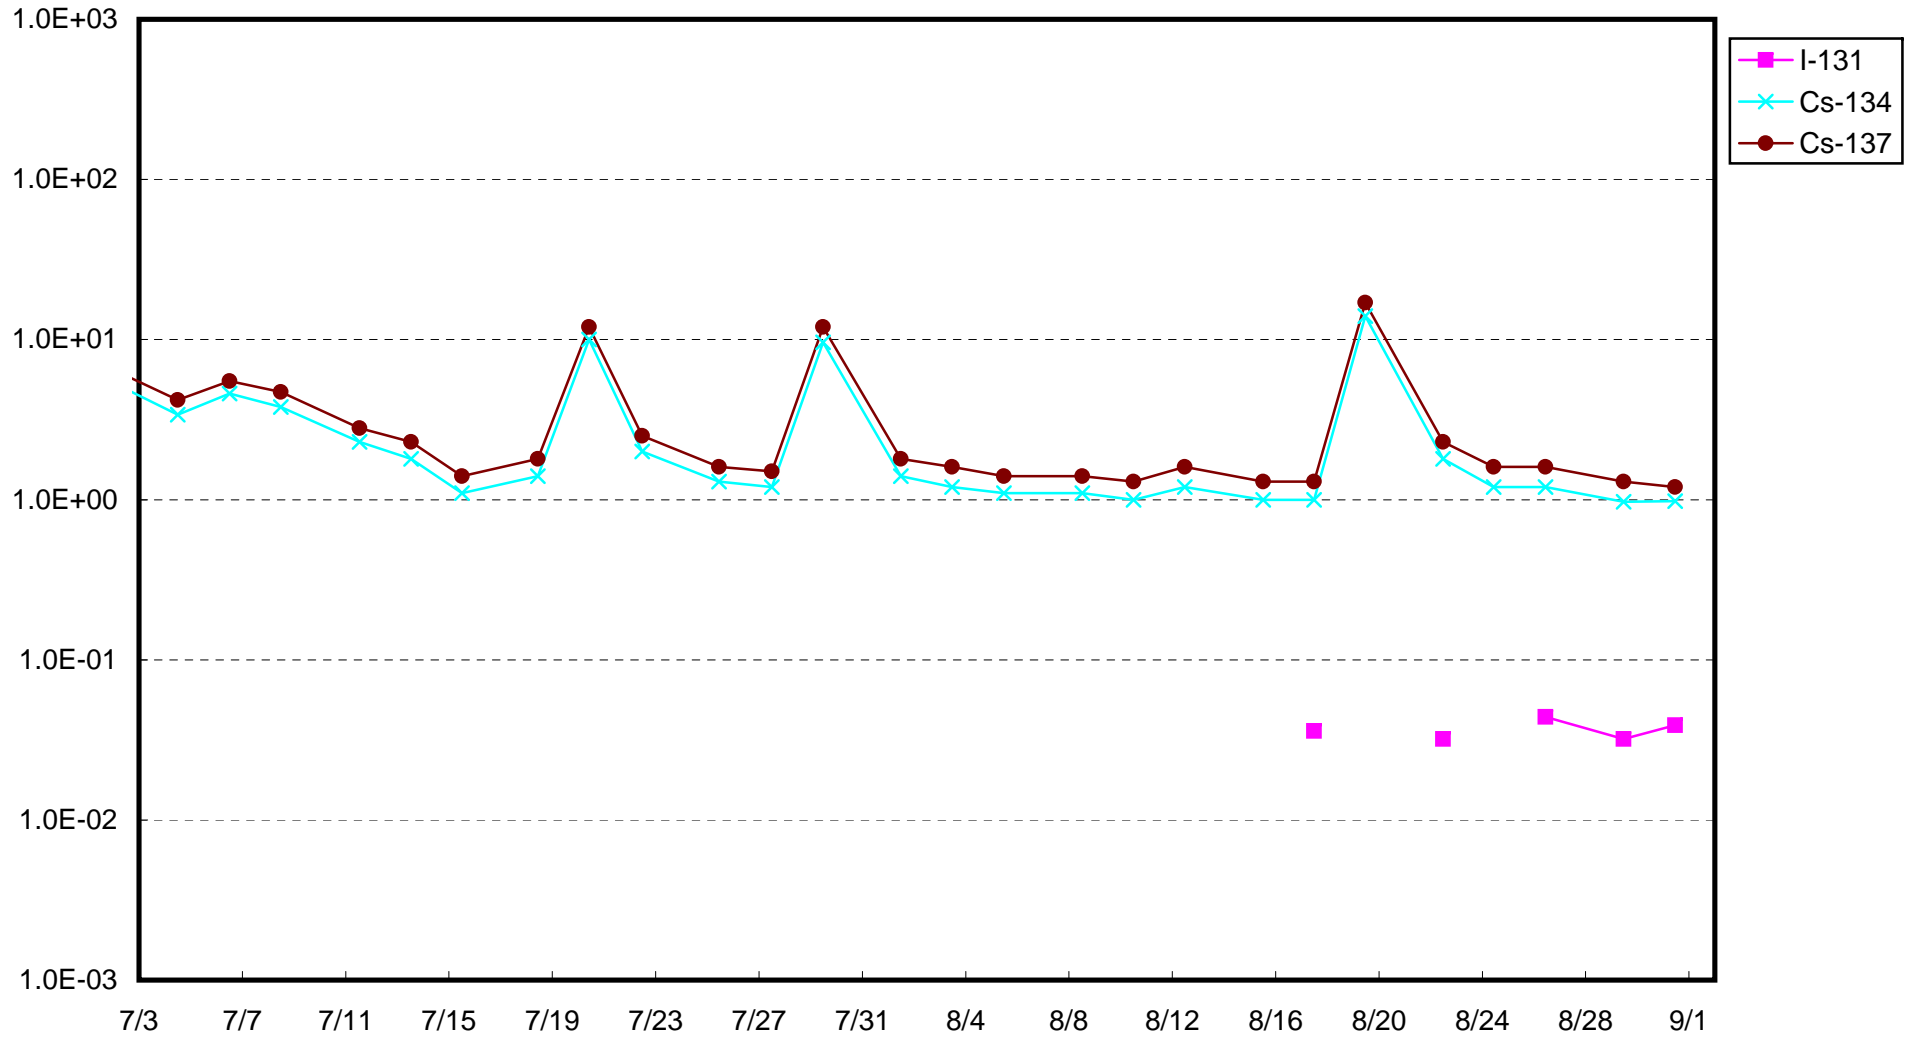

福島第一 1号機サブドレン放射能濃度 (Bq / cm<sup>3</sup>)

福島第一 2号機サブドレン放射能濃度 (Bq / cm<sup>3</sup>)

福島第一 3号機サブドレン放射能濃度 (Bq / cm<sup>3</sup>)

福島第一 4号機サブドレン放射能濃度 (Bq / cm<sup>3</sup>)

福島第一 5号機サブドレン放射能濃度 (Bq / cm<sup>3</sup>)

福島第一 6号機サブドレン放射能濃度 (Bq / cm<sup>3</sup>)

福島第一 構内深井戸放射能濃度 (Bq / cm<sup>3</sup>)