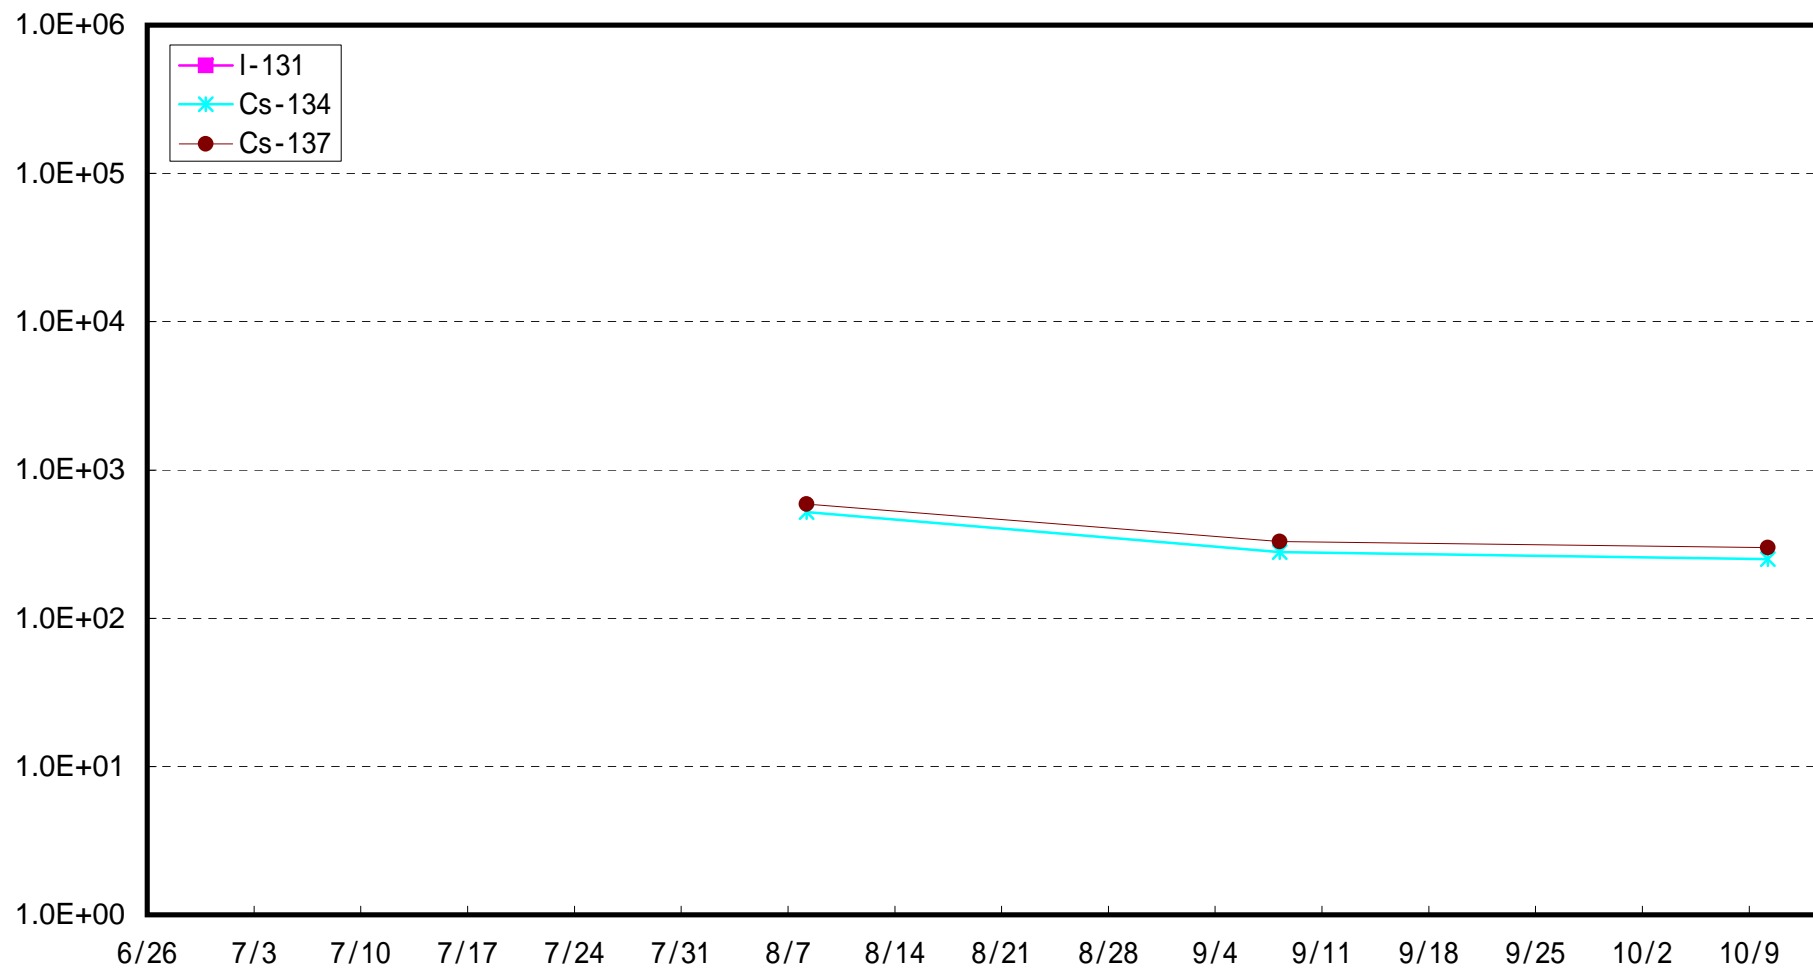

いわき市北部沖合3 km海底土放射能濃度 (Bq / kg)

夏井川沖合3 km海底土放射能濃度 (Bq / kg)

沼の内沖合3 km海底土放射能濃度 (Bq / kg)

豊間沖合3 km海底土放射能濃度 (Bq / kg)