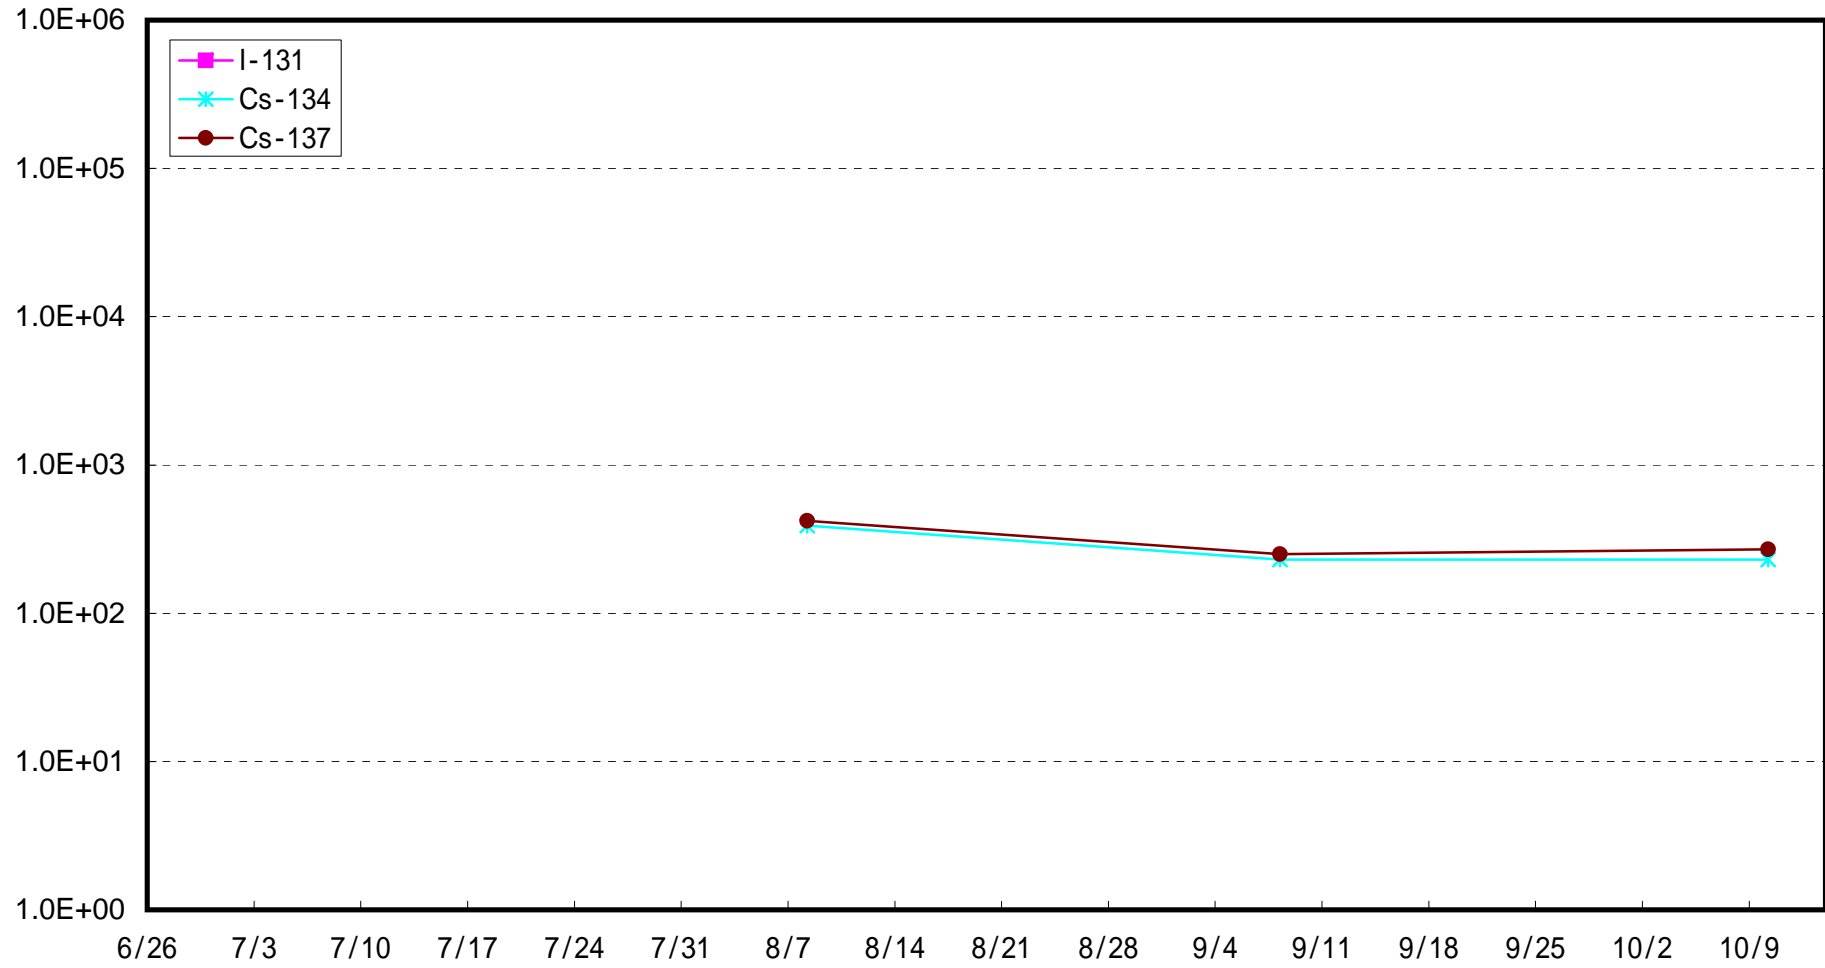

いわき市北部沖合3 km海底土放射能濃度 (Bq / kg)

夏井川沖合3 km海底土放射能濃度 (Bq / kg)

沼の内沖合3 km海底土放射能濃度 (Bq / kg)

豊間沖合3 km海底土放射能濃度 (Bq / kg)