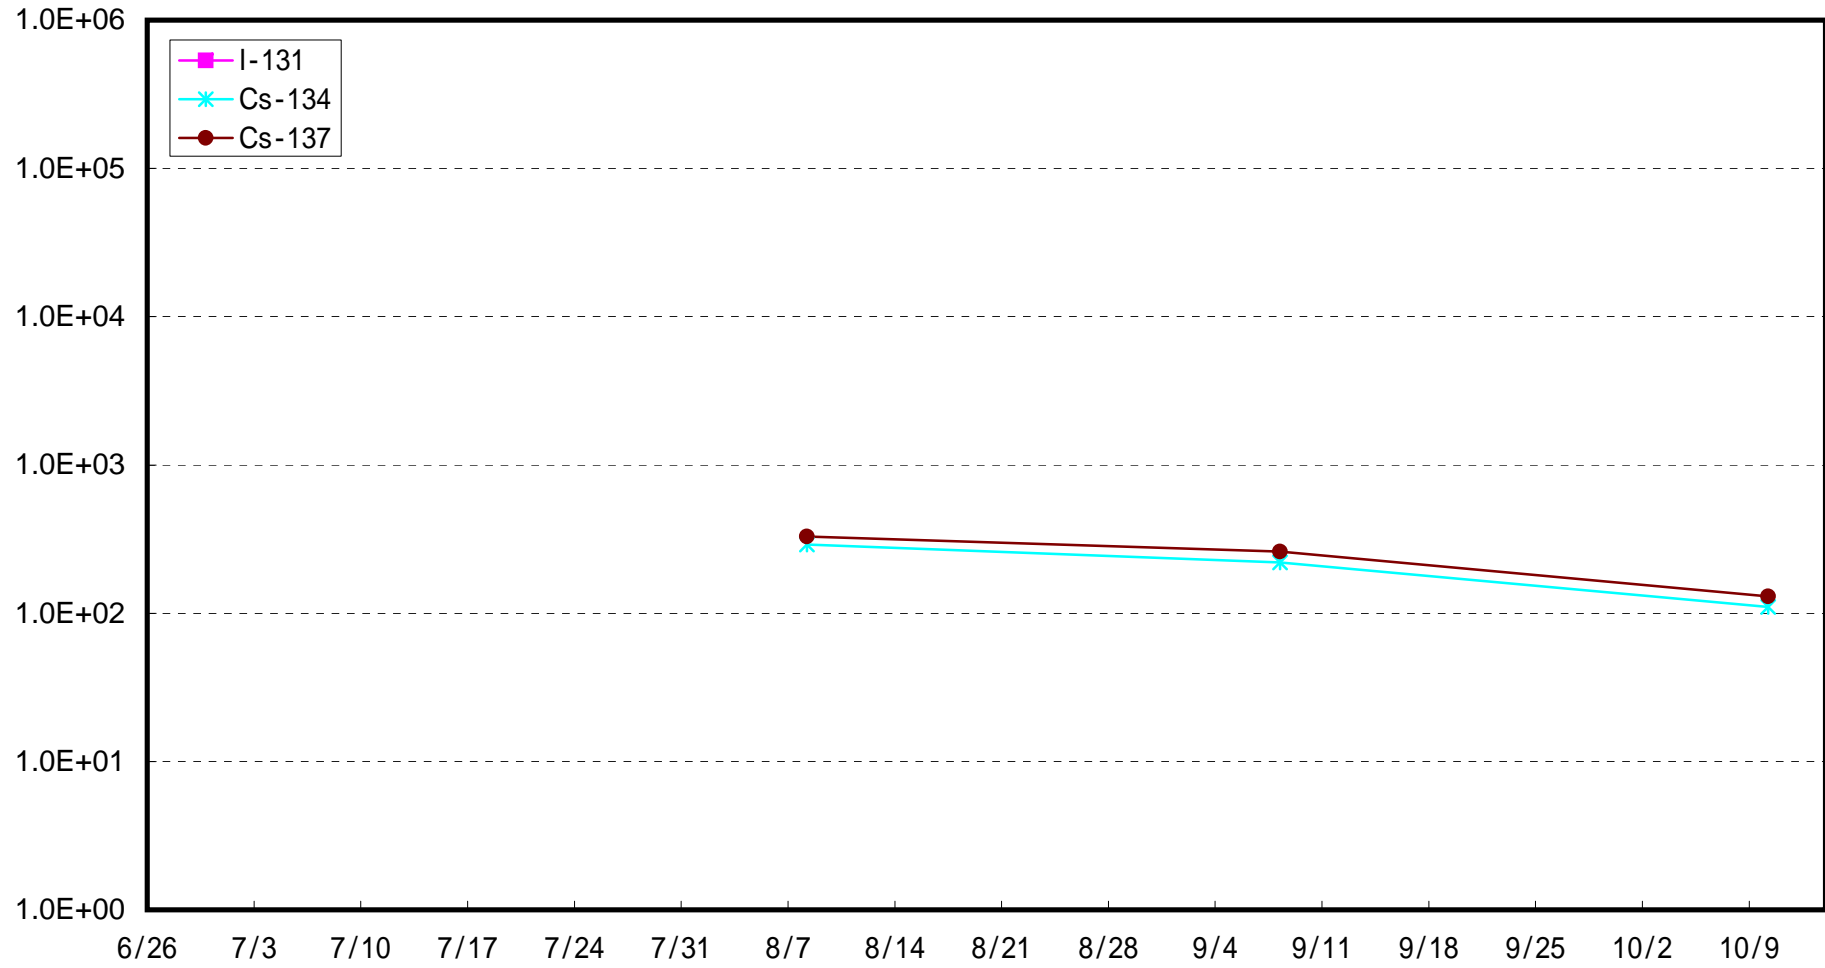

いわき市北部沖合3 km海底土放射能濃度 (Bq / kg)

夏井川沖合3 km海底土放射能濃度 (Bq / kg)

沼の内沖合3 km海底土放射能濃度 (Bq / kg)

豊間沖合3 km海底土放射能濃度 (Bq / kg)