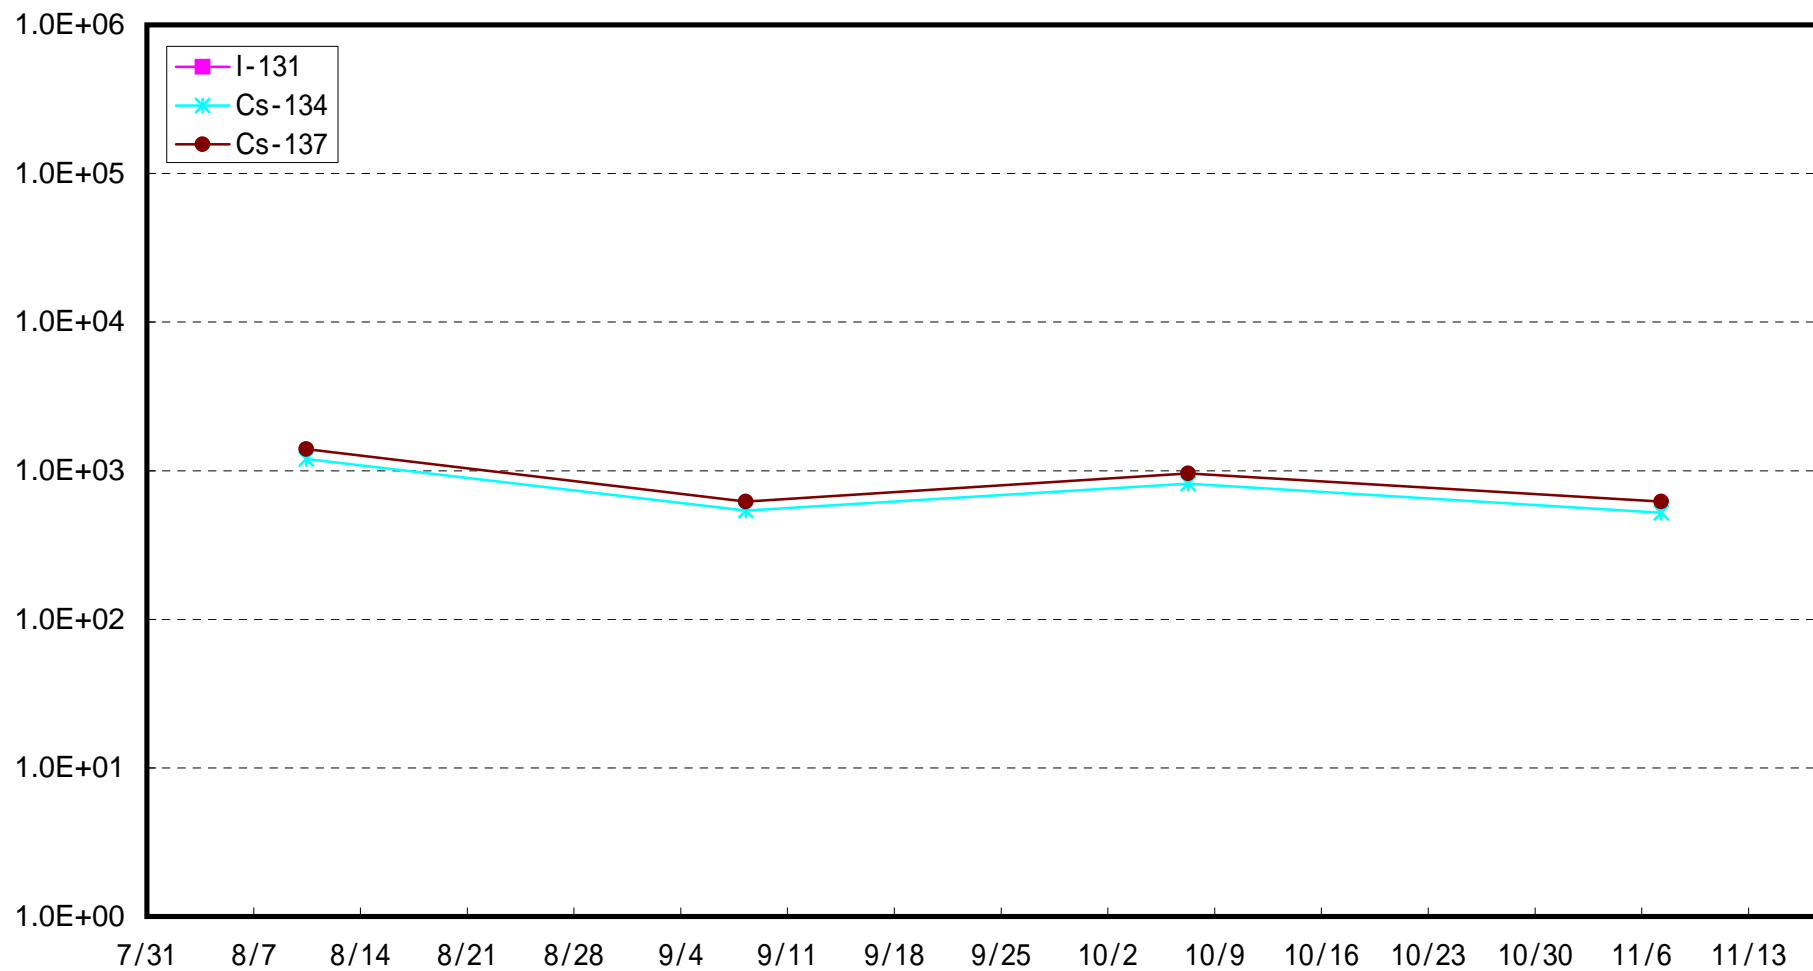

江名沖合 3 km 海底土放射能濃度 (Bq / kg)

小名浜港沖合3 km海底土放射能濃度 (Bq / kg)