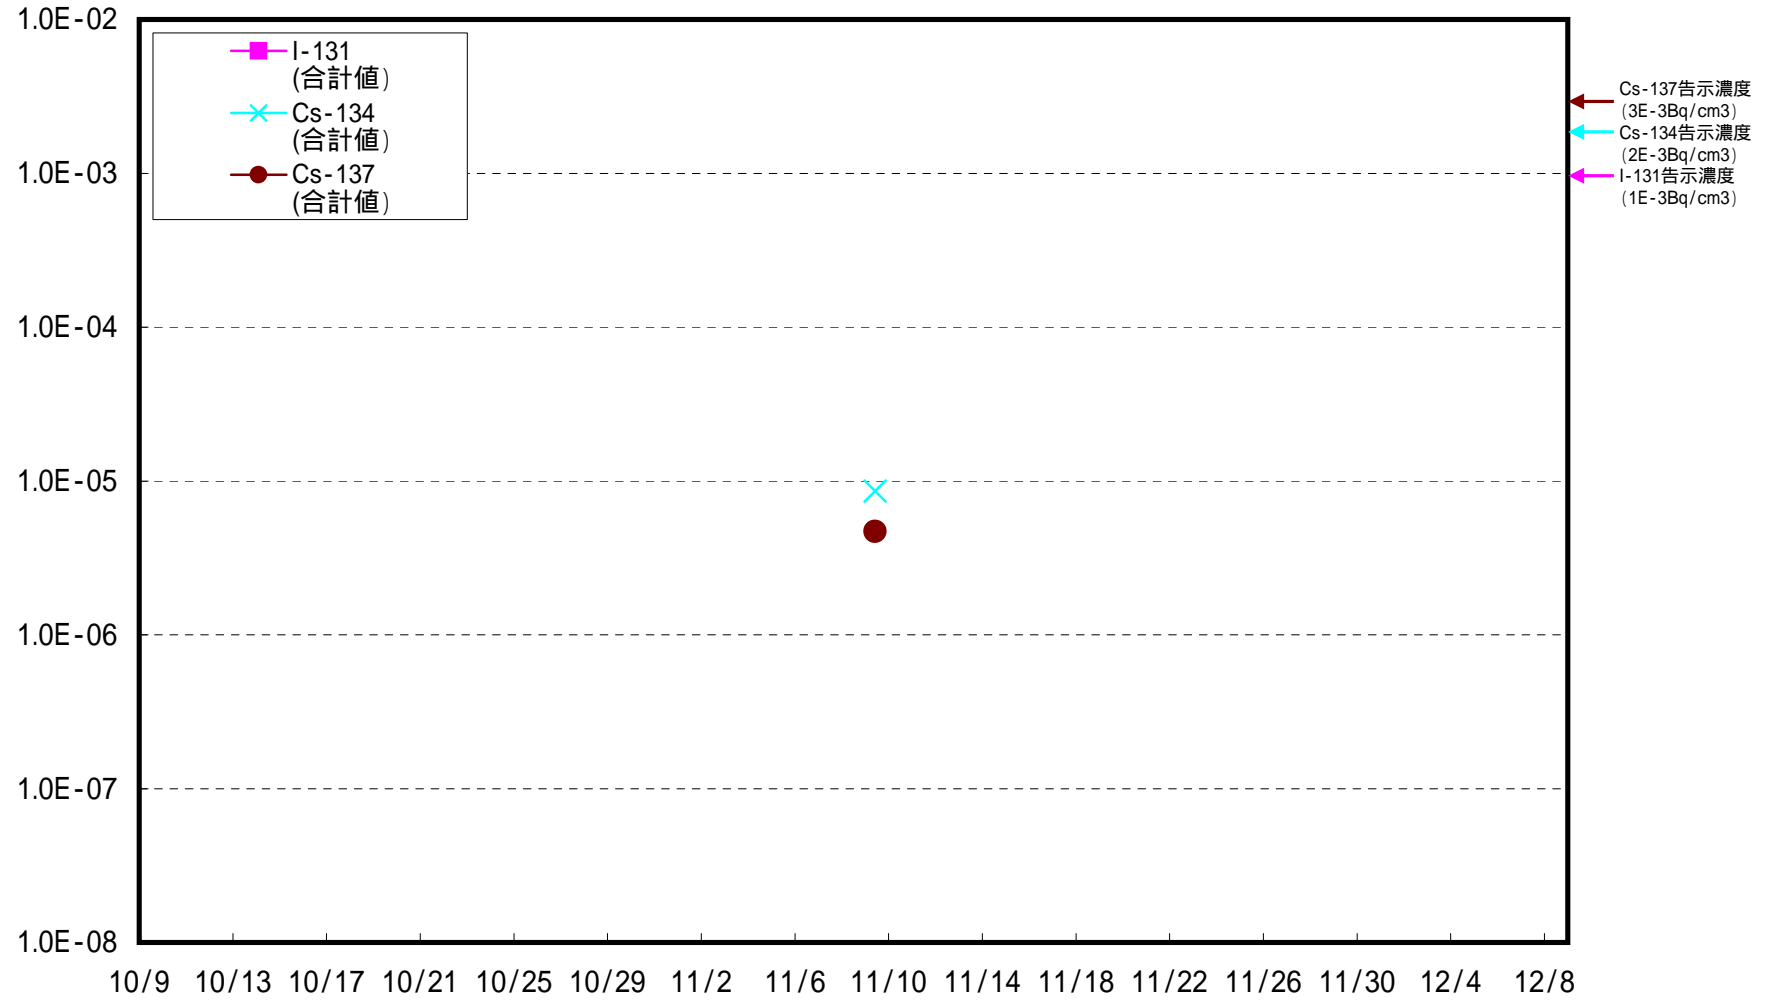

福島第一 西門 ダスト核種分析結果(Bq/cm<sup>3</sup>)

福島第一 1号機山側 ダスト核種分析結果(Bq/cm<sup>3</sup>)

福島第一 2号機山側 ダスト核種分析結果(Bq/cm<sup>3</sup>)

福島第一 沖合2～3km海上 ダスト核種分析結果(Bq/cm<sup>3</sup>)