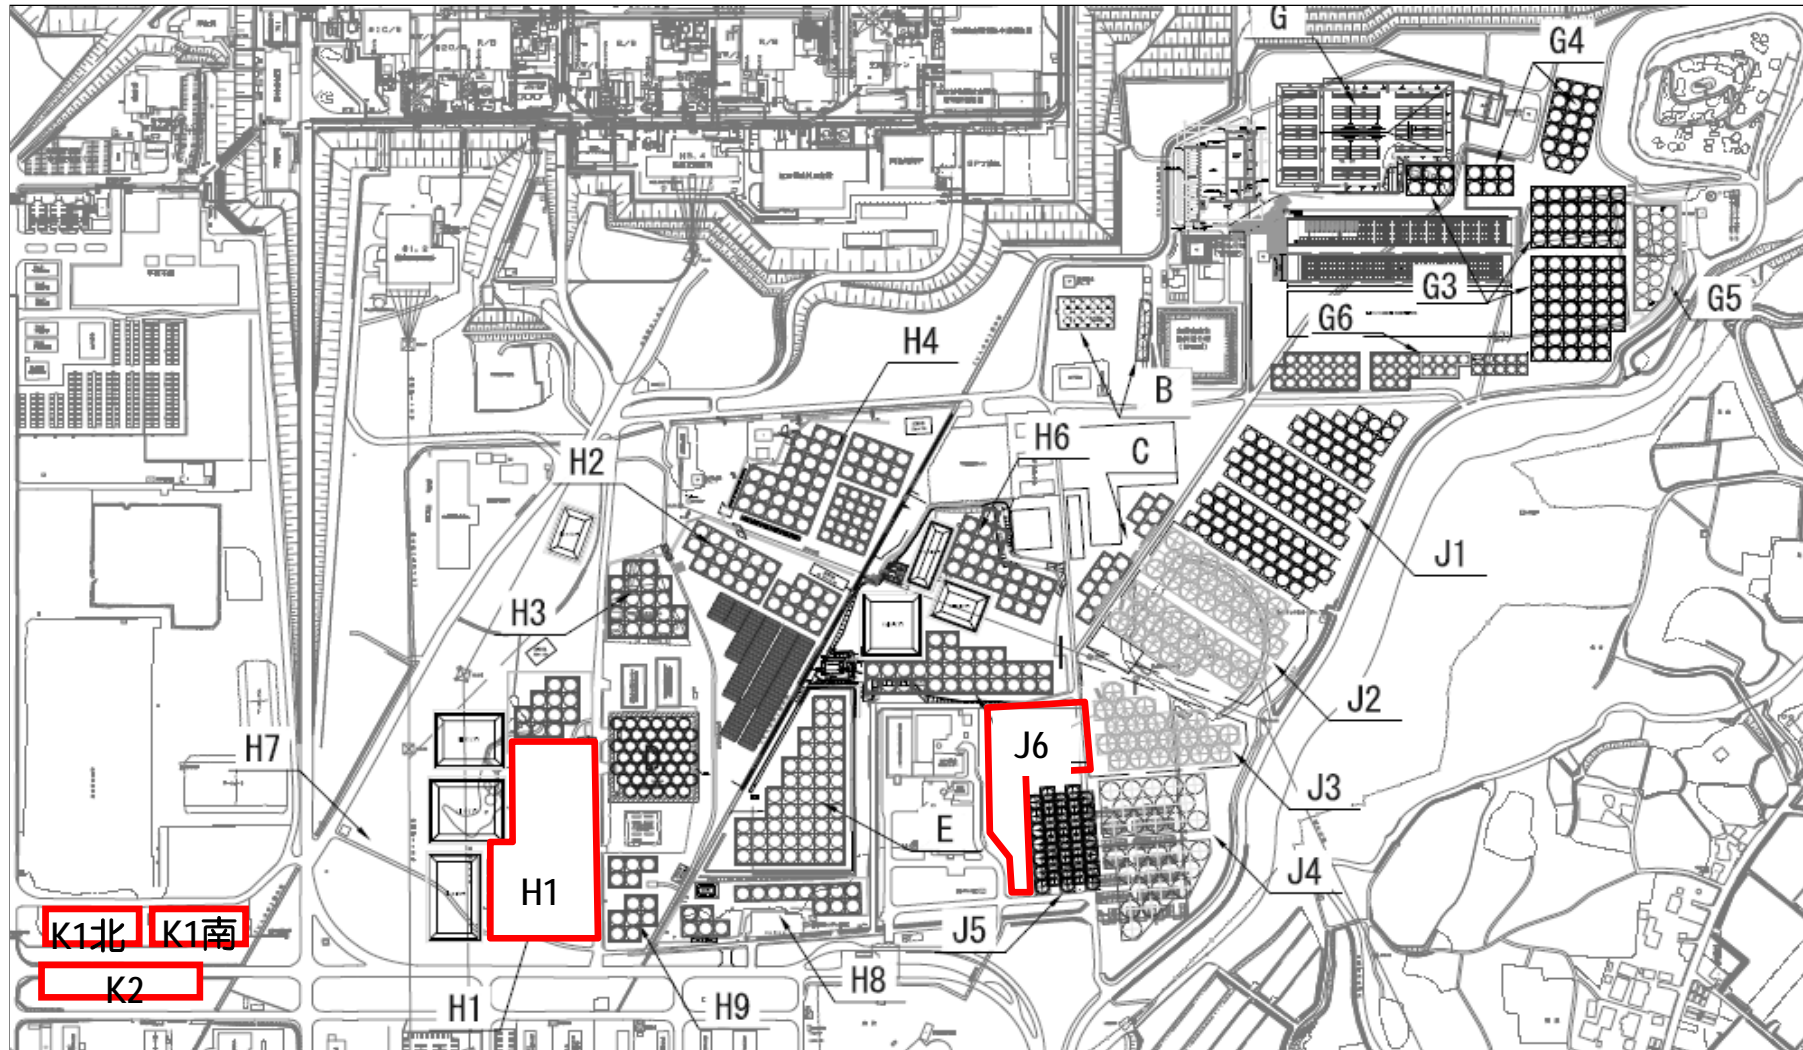

「福島第一原子力発電所特定原子力施設に係る実施計画」の 変更認可申請について（新規タンク設置関連）

【参考資料】
平成26年10月9日
東京電力株式会社

■タンクエリア図

■タンクエリア位置およびタンク設置基数等