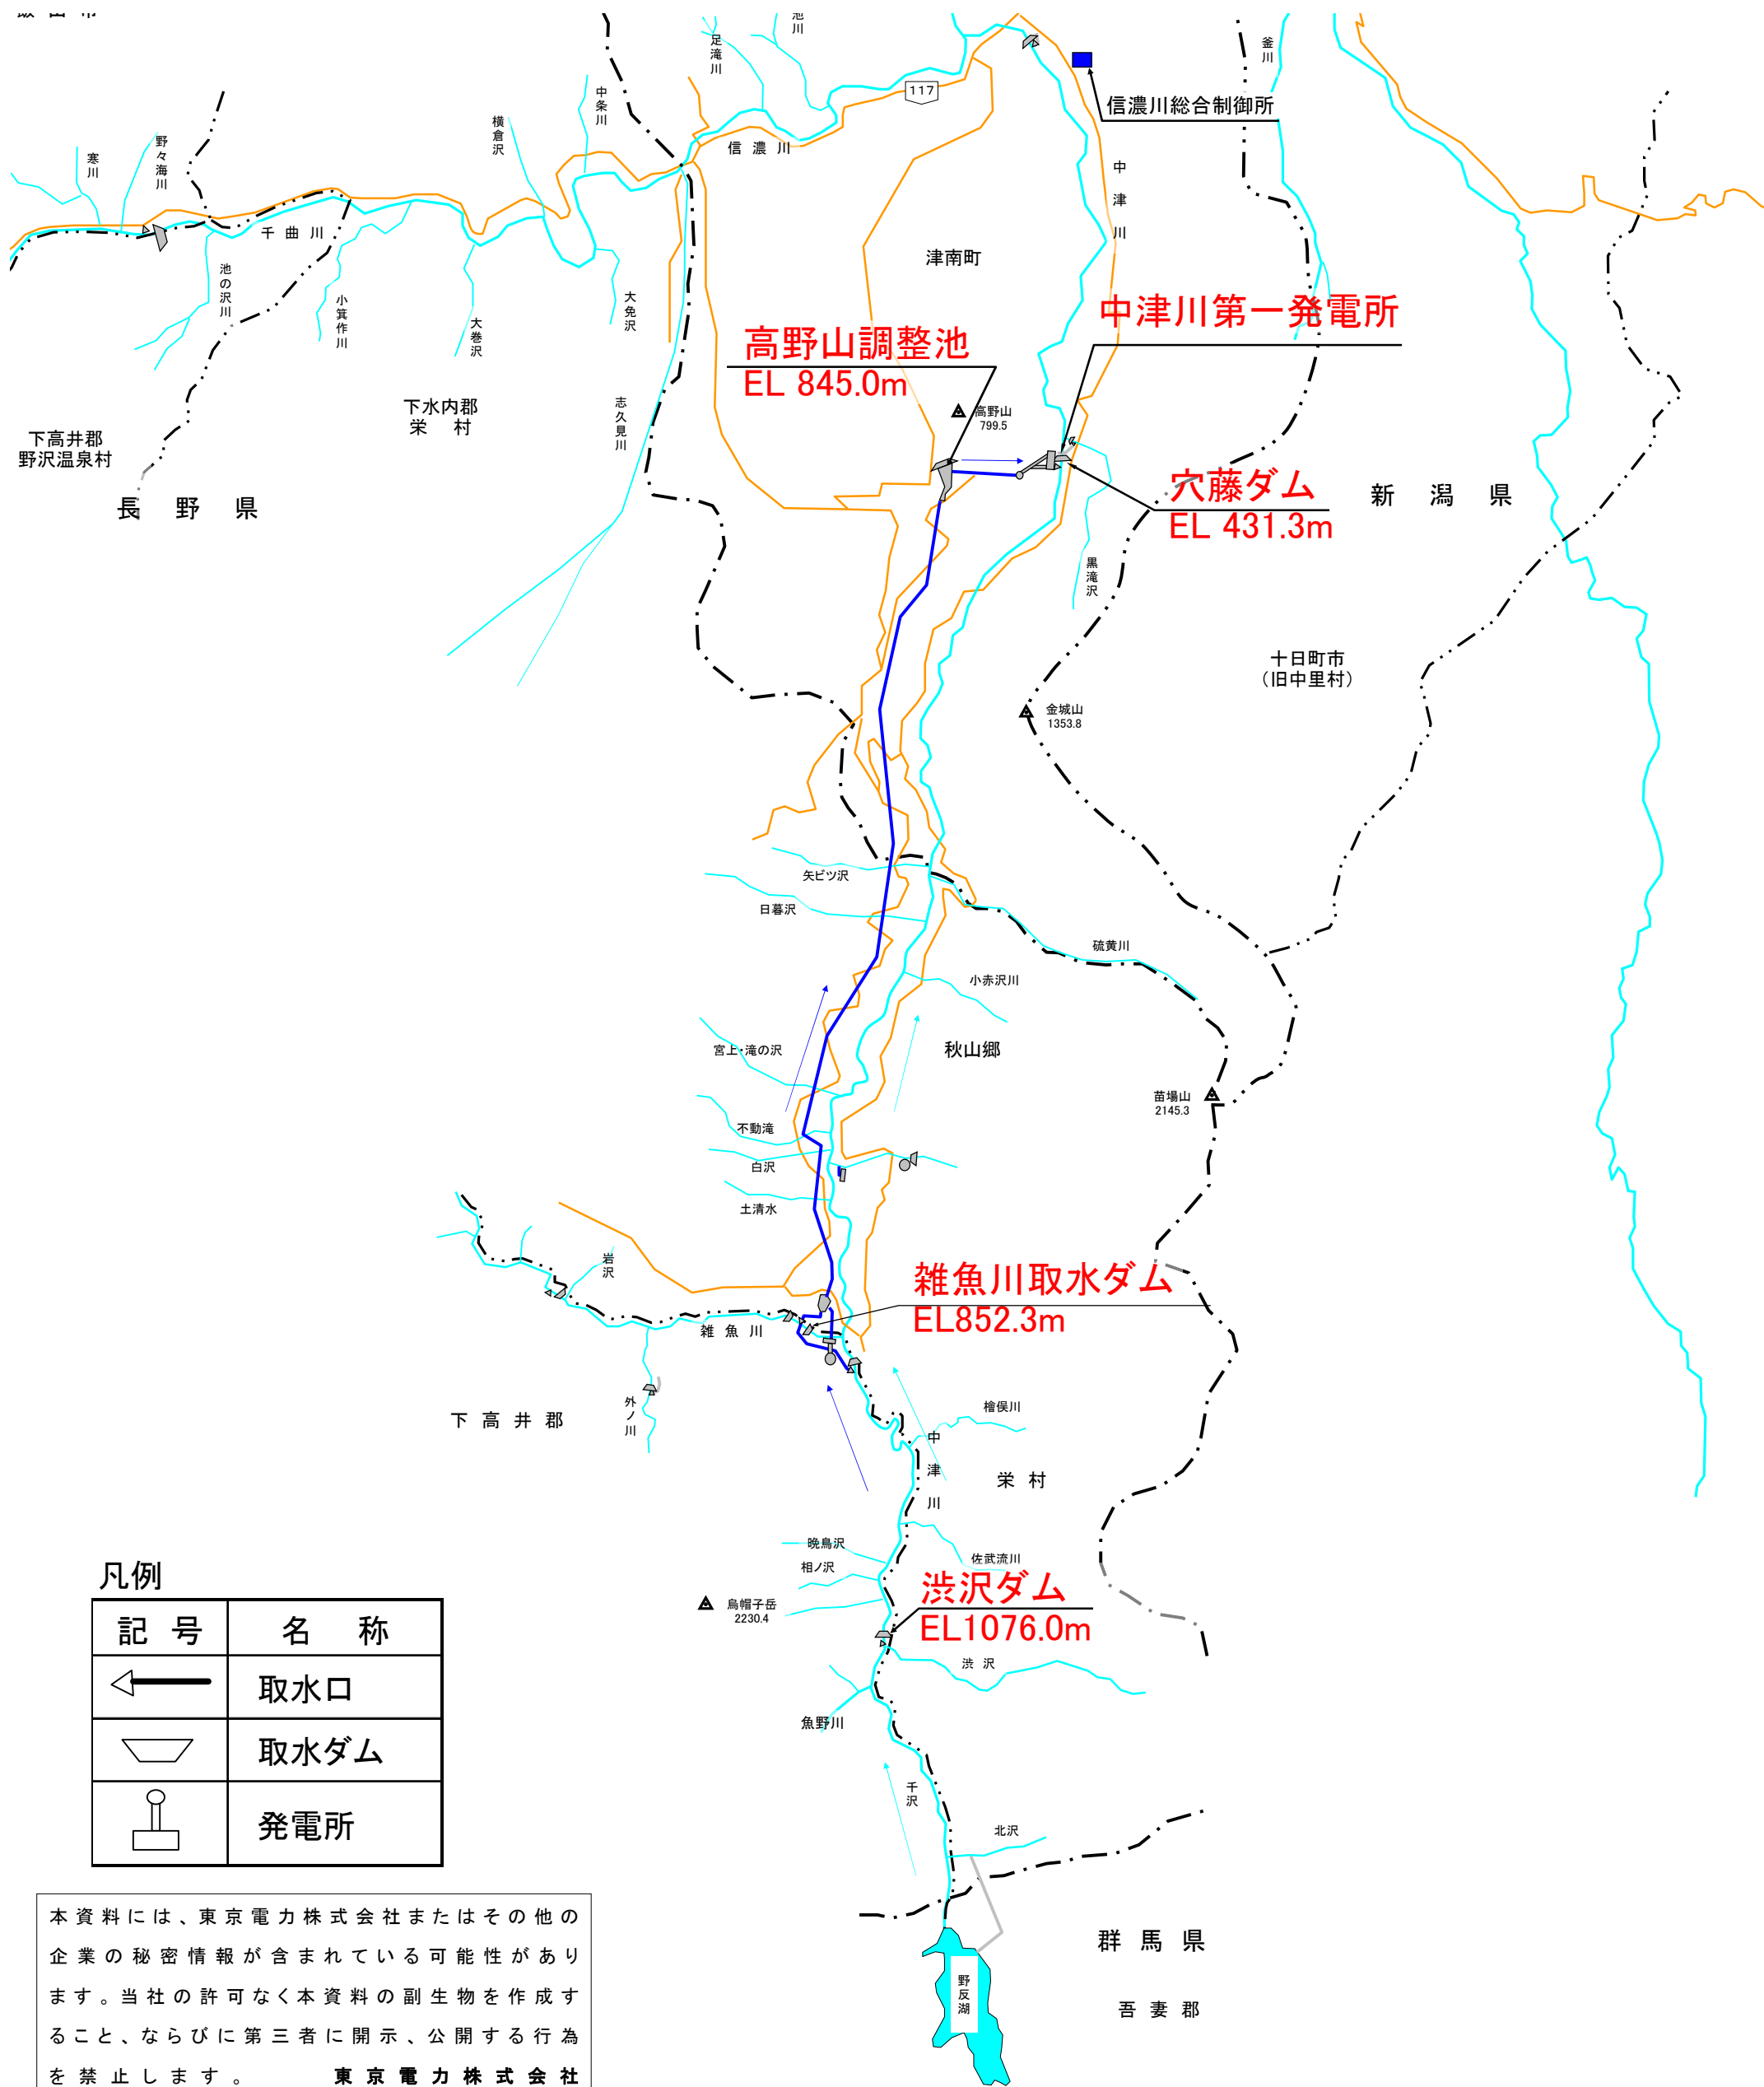

# 中津川第一発電所 水系概要図

## 凡例

記号	名称
←	取水口
▽	取水ダム
📍	発電所

本資料には、東京電力株式会社またはその他の企業の秘密情報が含まれている可能性があります。当社の許可なく本資料の副生物を作成すること、ならびに第三者に開示、公開する行為を禁止します。 東京電力株式会社