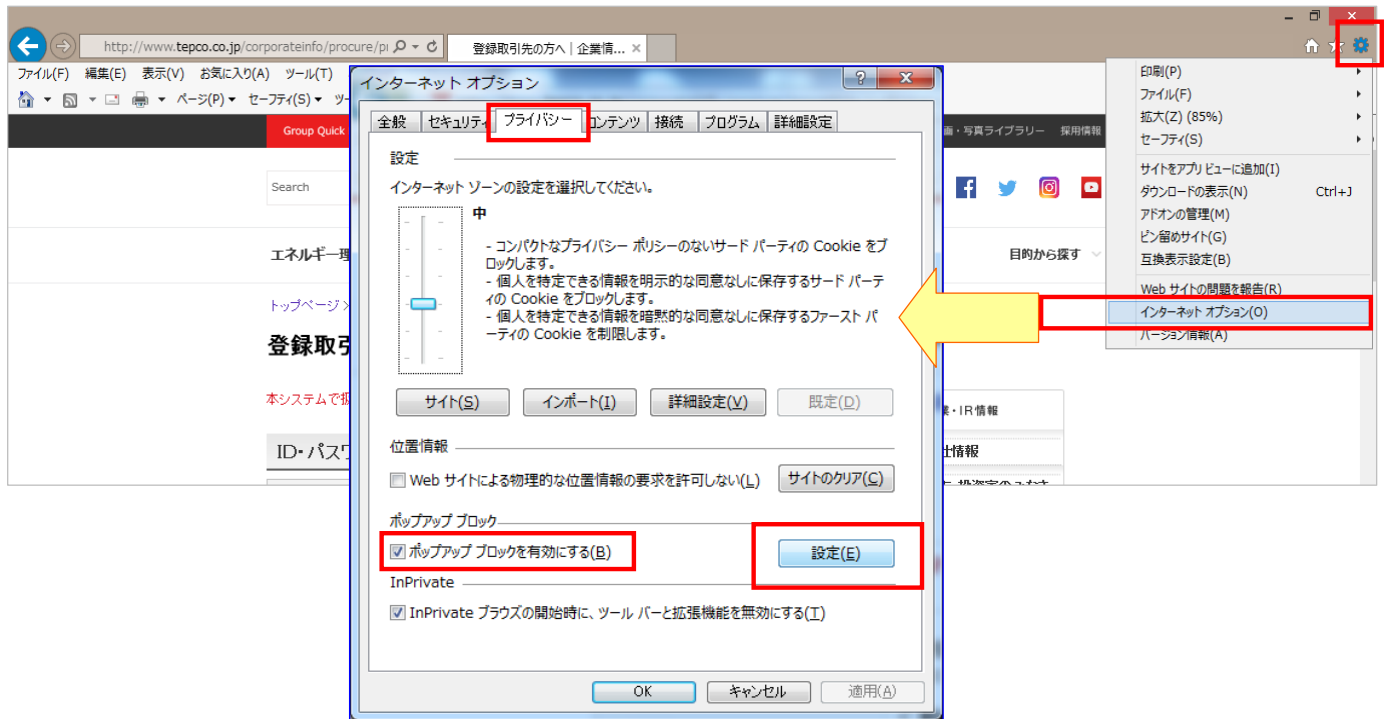

# ポップアップブロックの設定について

○画面右上のツールボタン(歯車のアイコン)から、インターネットオプションを選択してください。

- ①「プライバシー」タブの「ポップアップブロック」より、ポップアップブロックが有効・無効を確認してください。
- ② ポップアップブロックが有効の場合、弊社「資材EDIシステム」のサイトがセキュリティ上ブロックされていますので、ログインすることができません。
- ③ ログインできるようにするには、「ポップアップブロック」の「設定」をクリックしてください。