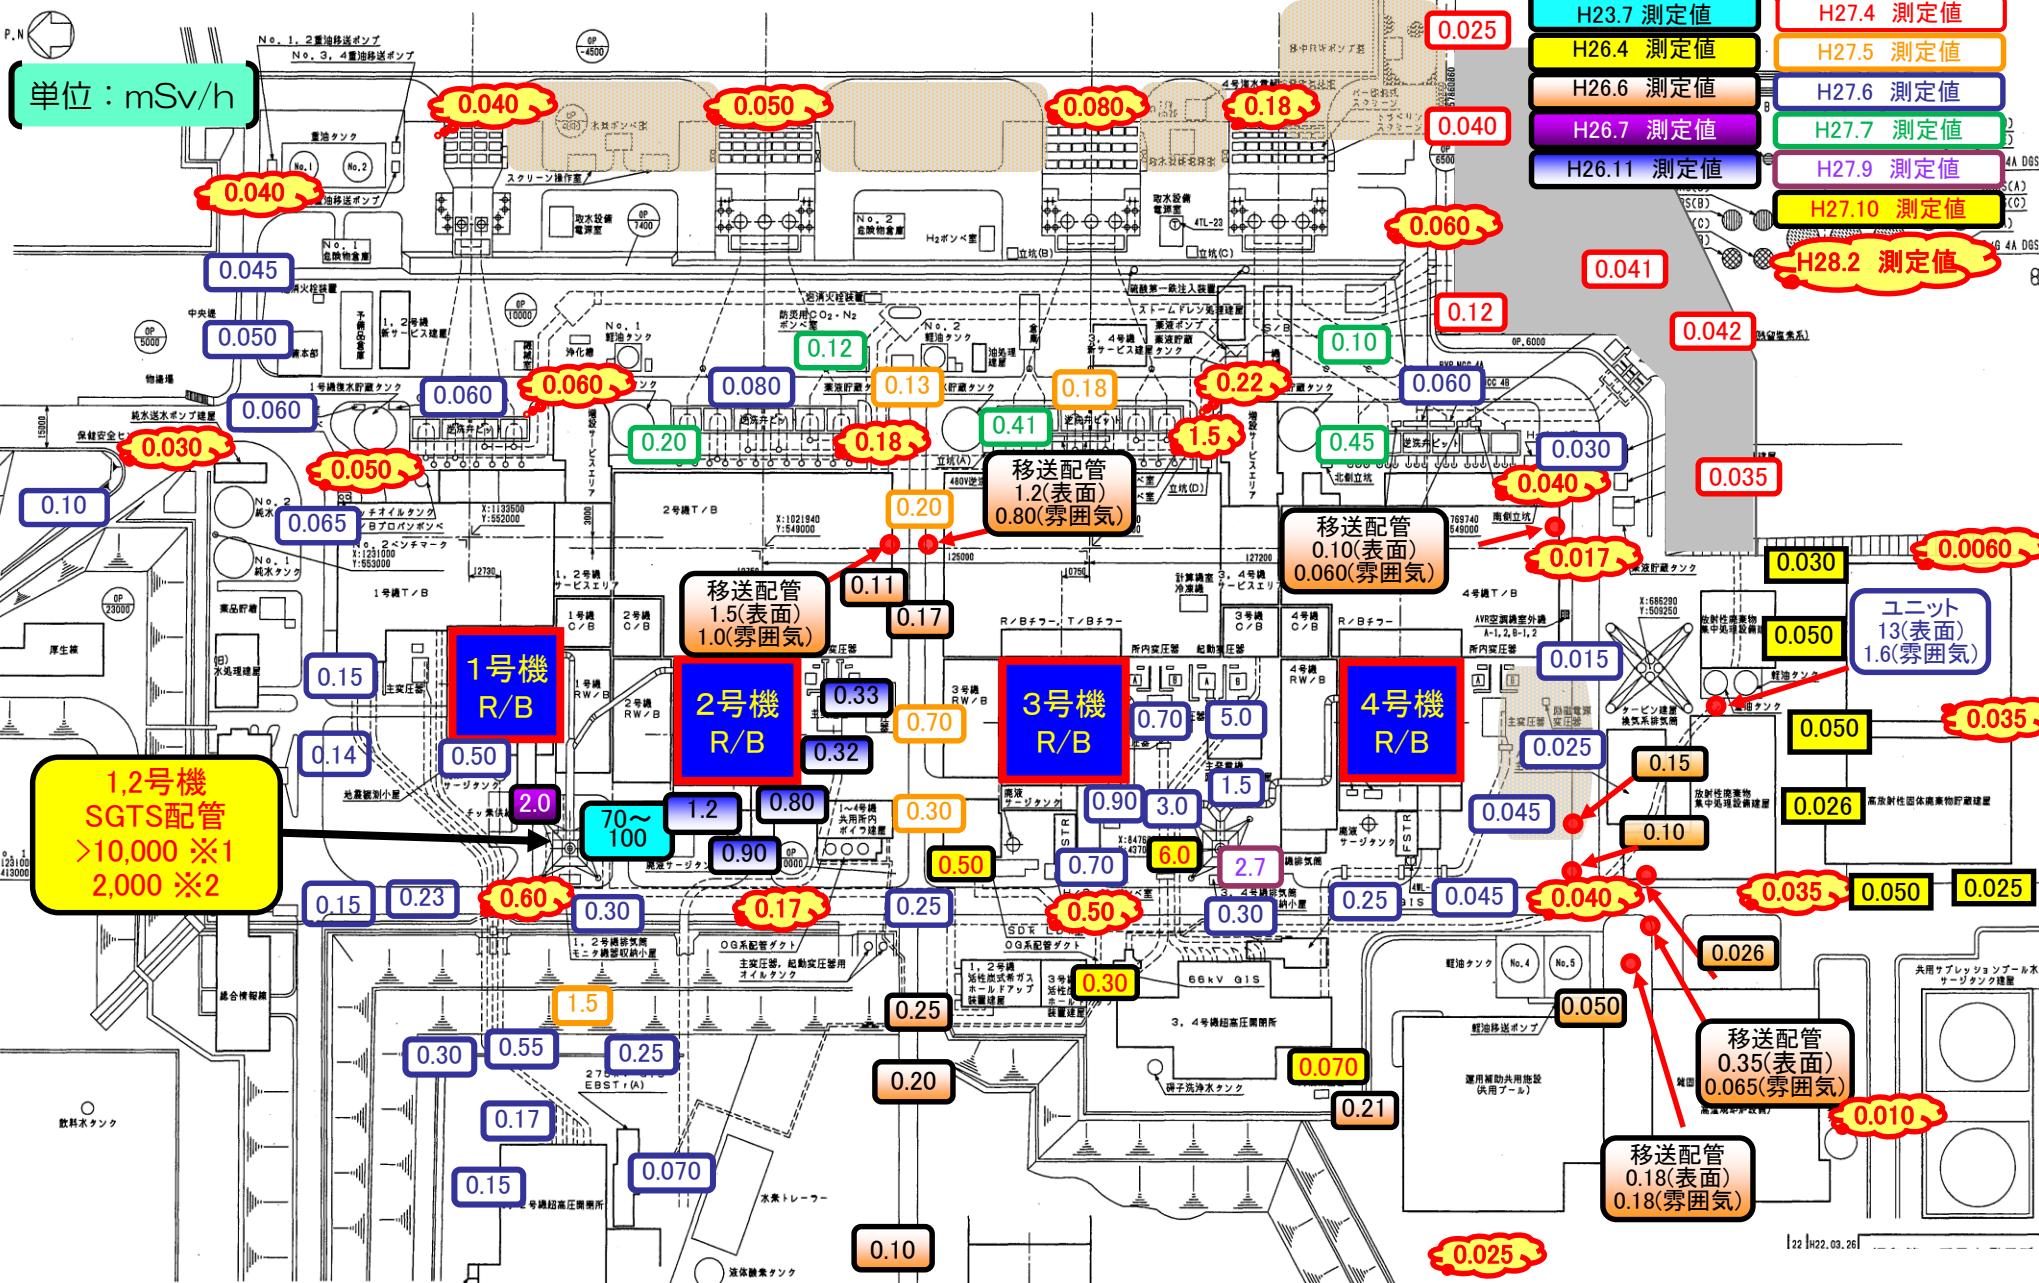

福島第一サーベイマップ (平成28年2月10日 17:00現在)

※1: 平成23年8月1日測定値 ※2: 平成27年10月21日測定値