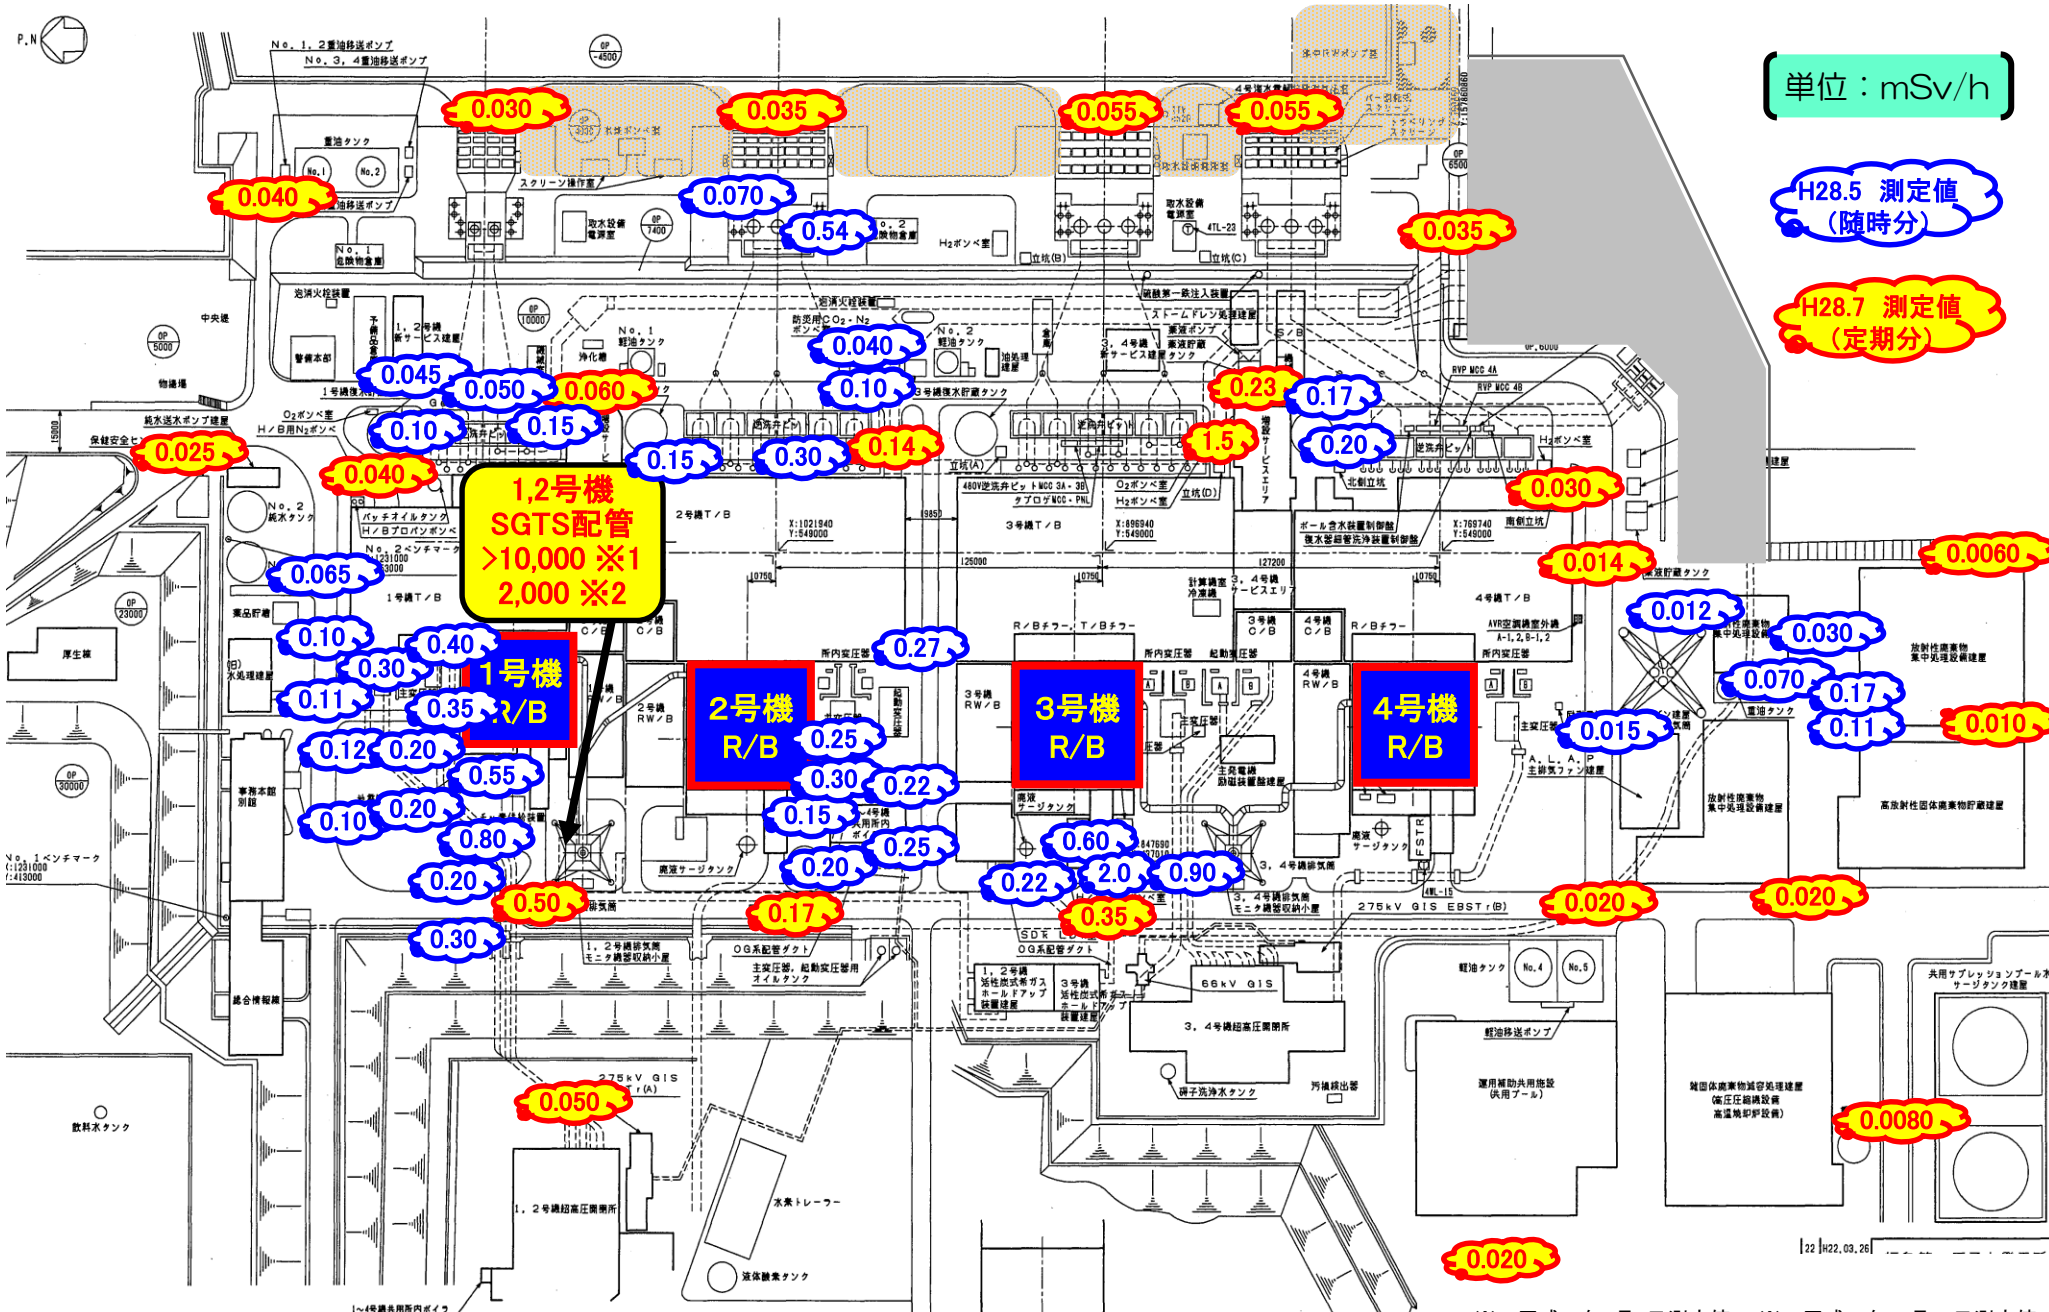

福島第一サーベイマップ (平成28年7月分)

単位：mSv/h

H28.5 測定値
(随時分)

H28.7 測定値
(定期分)

※1: 平成23年8月1日測定値 ※2: 平成27年10月21日測定値