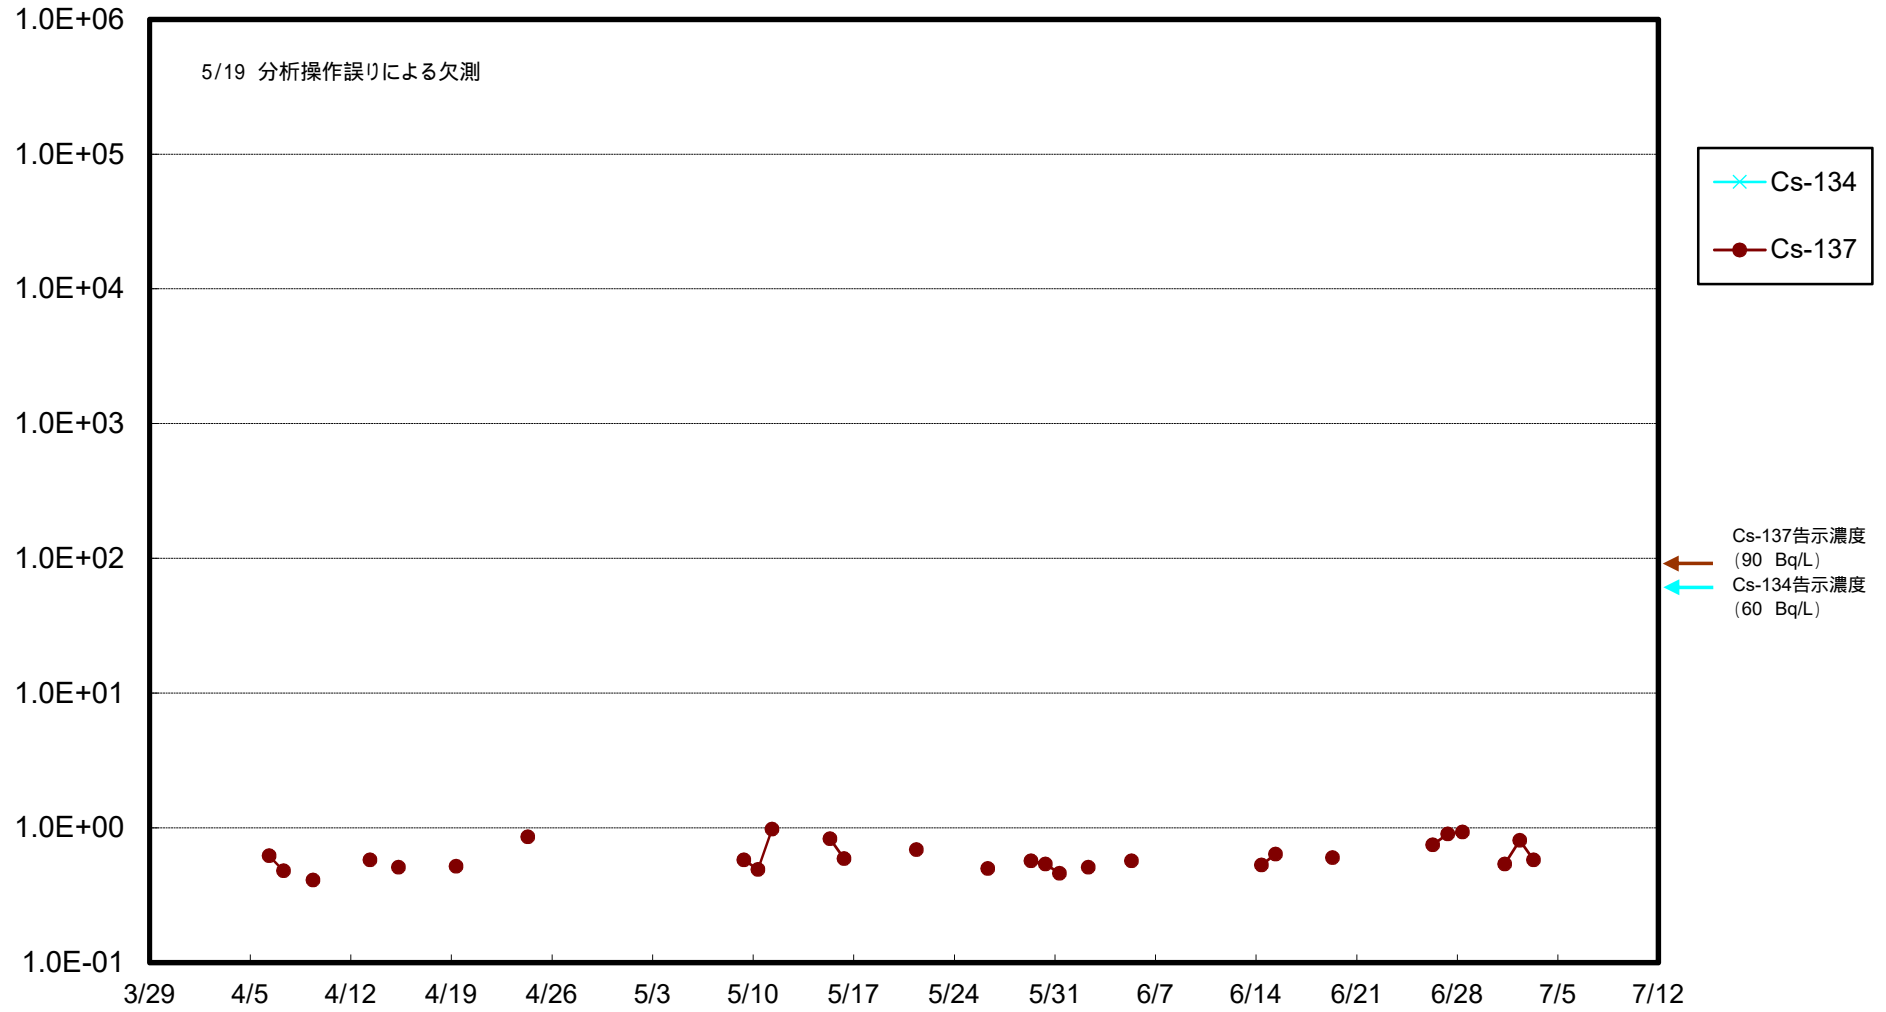

福島第一 物揚場前海水放射能濃度 (Bq / L)

福島第一 1~4号機取水口内北側(東波除堤北側)海水放射能濃度 (Bq / L)

福島第一 1~4号機取水口内南側(遮水壁前)海水放射能濃度 (Bq / L)

福島第一 6号機取水口前海水放射能濃度 (Bq / L)

福島第一 港湾口海水放射能濃度 (Bq/L)