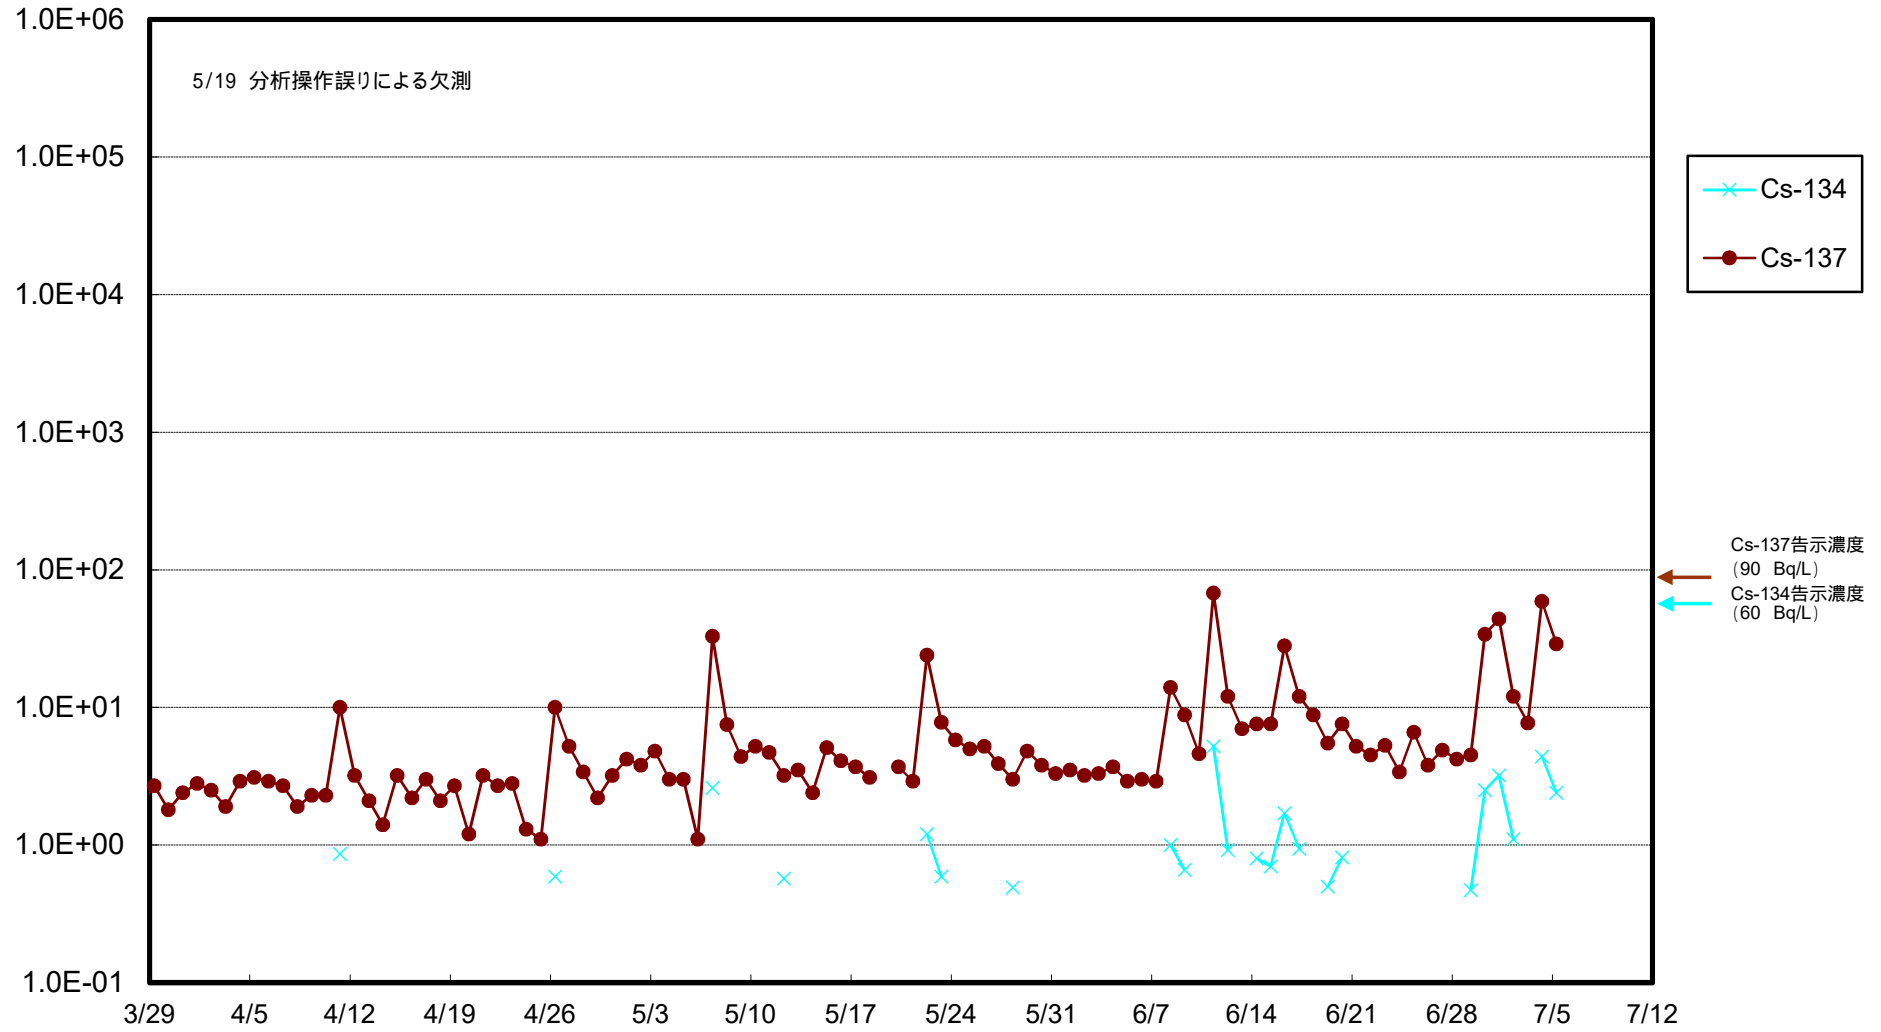

福島第一 物揚場前海水放射能濃度 (Bq / L)

福島第一 1~4号機取水口内北側(東波除堤北側)海水放射能濃度 (Bq / L)

福島第一 1~4号機取水口内南側(遮水壁前)海水放射能濃度 (Bq / L)

福島第一 6号機取水口前海水放射能濃度 (Bq / L)

福島第一 港湾口海水放射能濃度 (Bq/L)