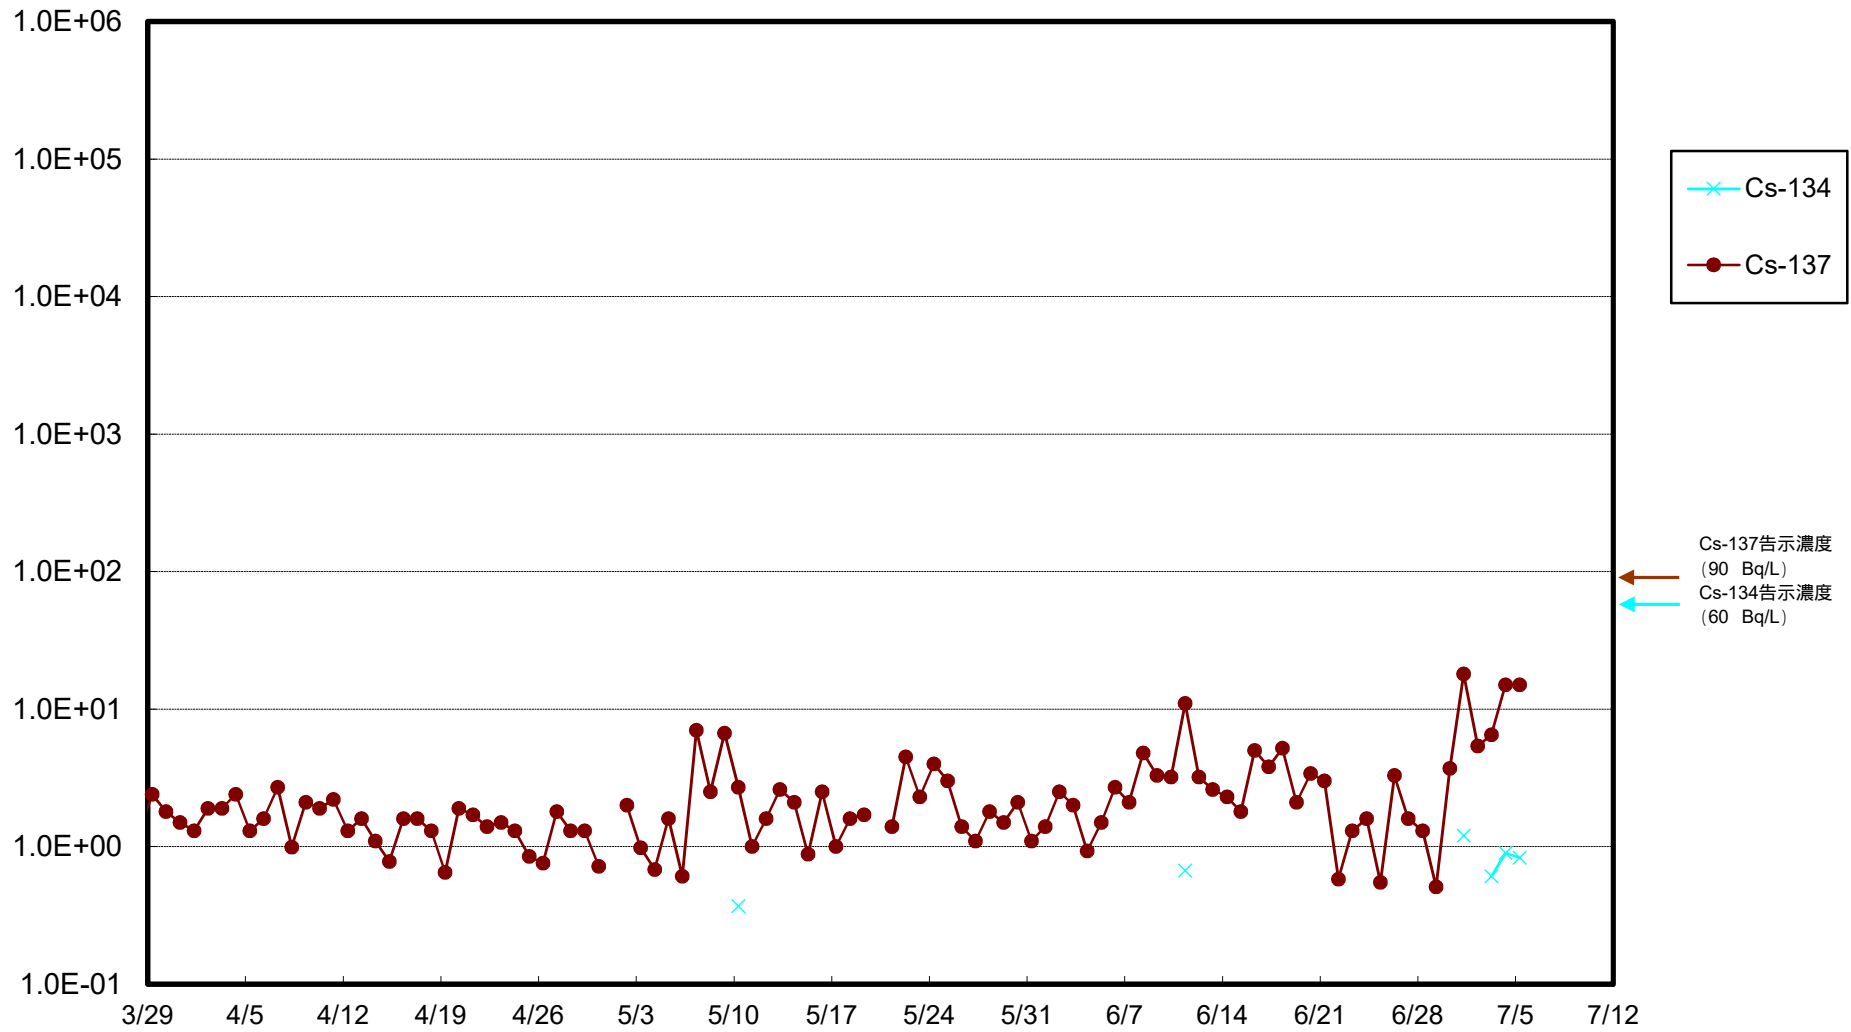

福島第一 物揚場前海水放射能濃度 (Bq / L)

福島第一 1~4号機取水口内北側(東波除堤北側)海水放射能濃度 (Bq / L)

福島第一 1~4号機取水口内南側(遮水壁前)海水放射能濃度 (Bq / L)

福島第一 6号機取水口前海水放射能濃度 (Bq / L)

福島第一 港湾口海水放射能濃度 (Bq/L)