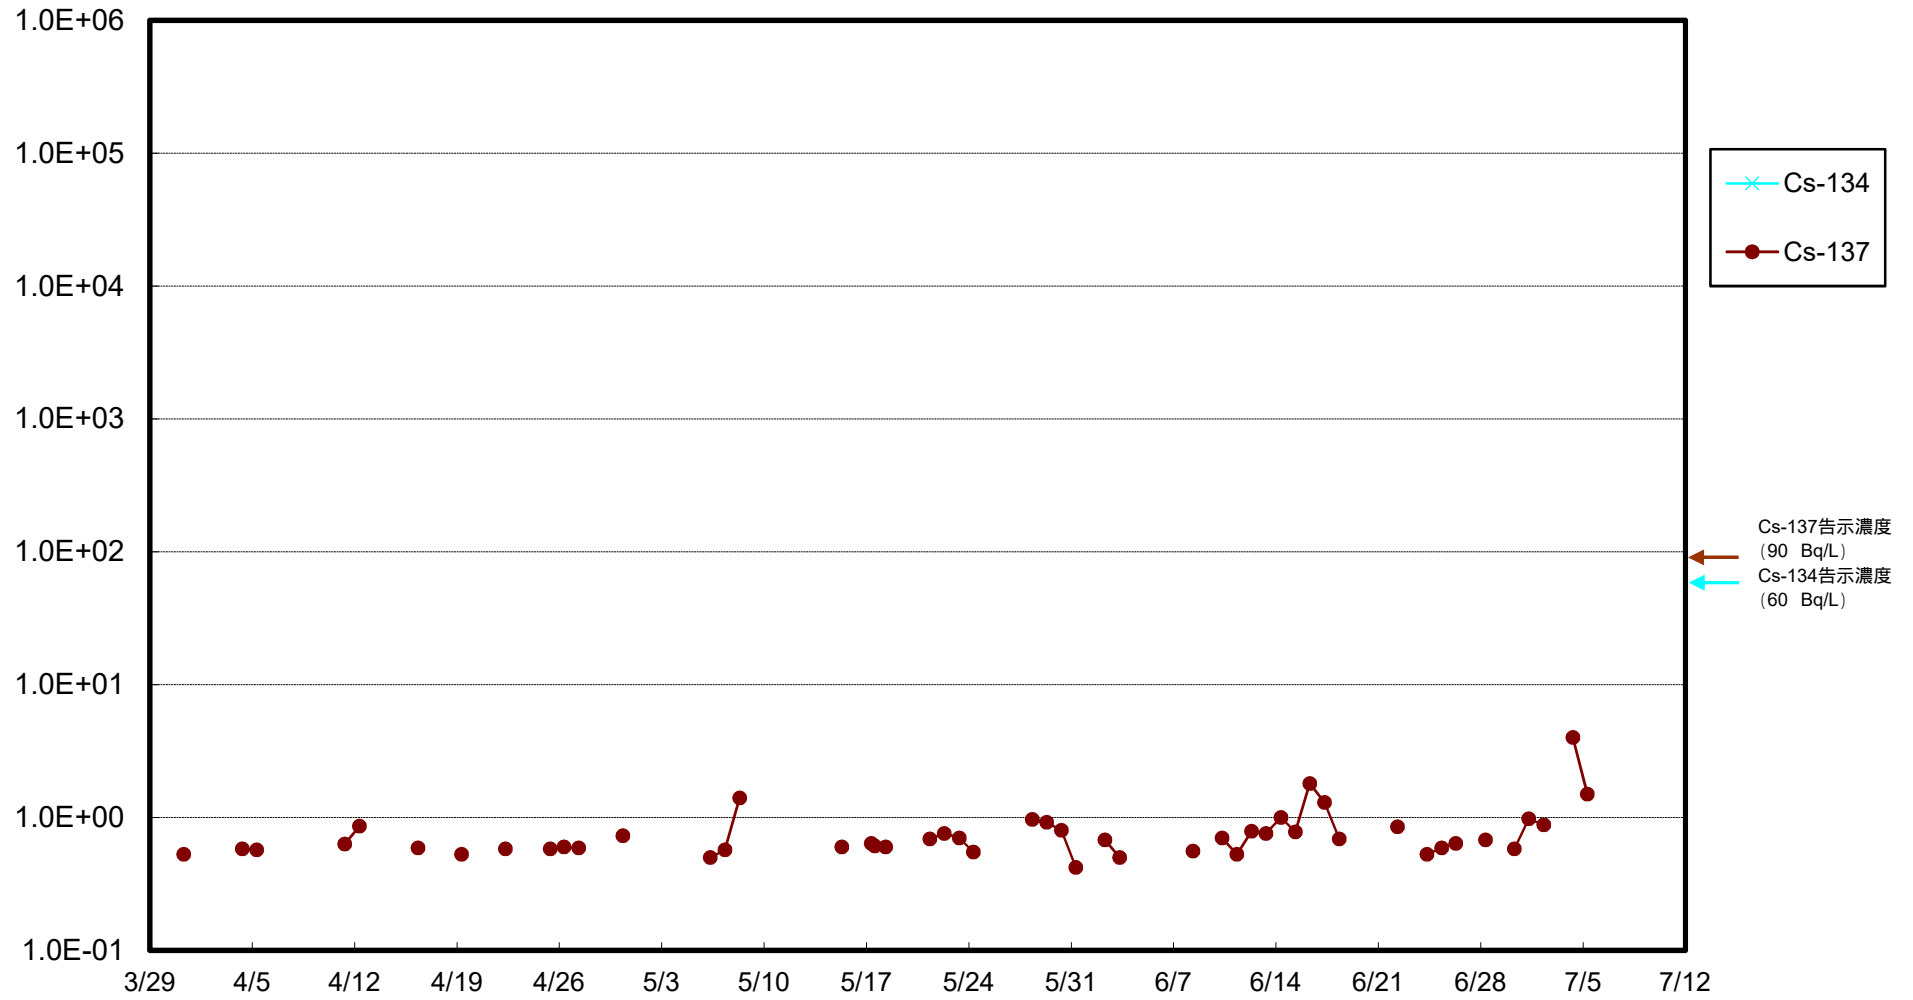

福島第一 物揚場前海水放射能濃度 (Bq / L)

福島第一 1~4号機取水口内北側(東波除堤北側)海水放射能濃度 (Bq / L)

福島第一 1~4号機取水口内南側(遮水壁前)海水放射能濃度 (Bq / L)

福島第一 6号機取水口前海水放射能濃度 (Bq / L)

福島第一 港湾口海水放射能濃度 (Bq/L)