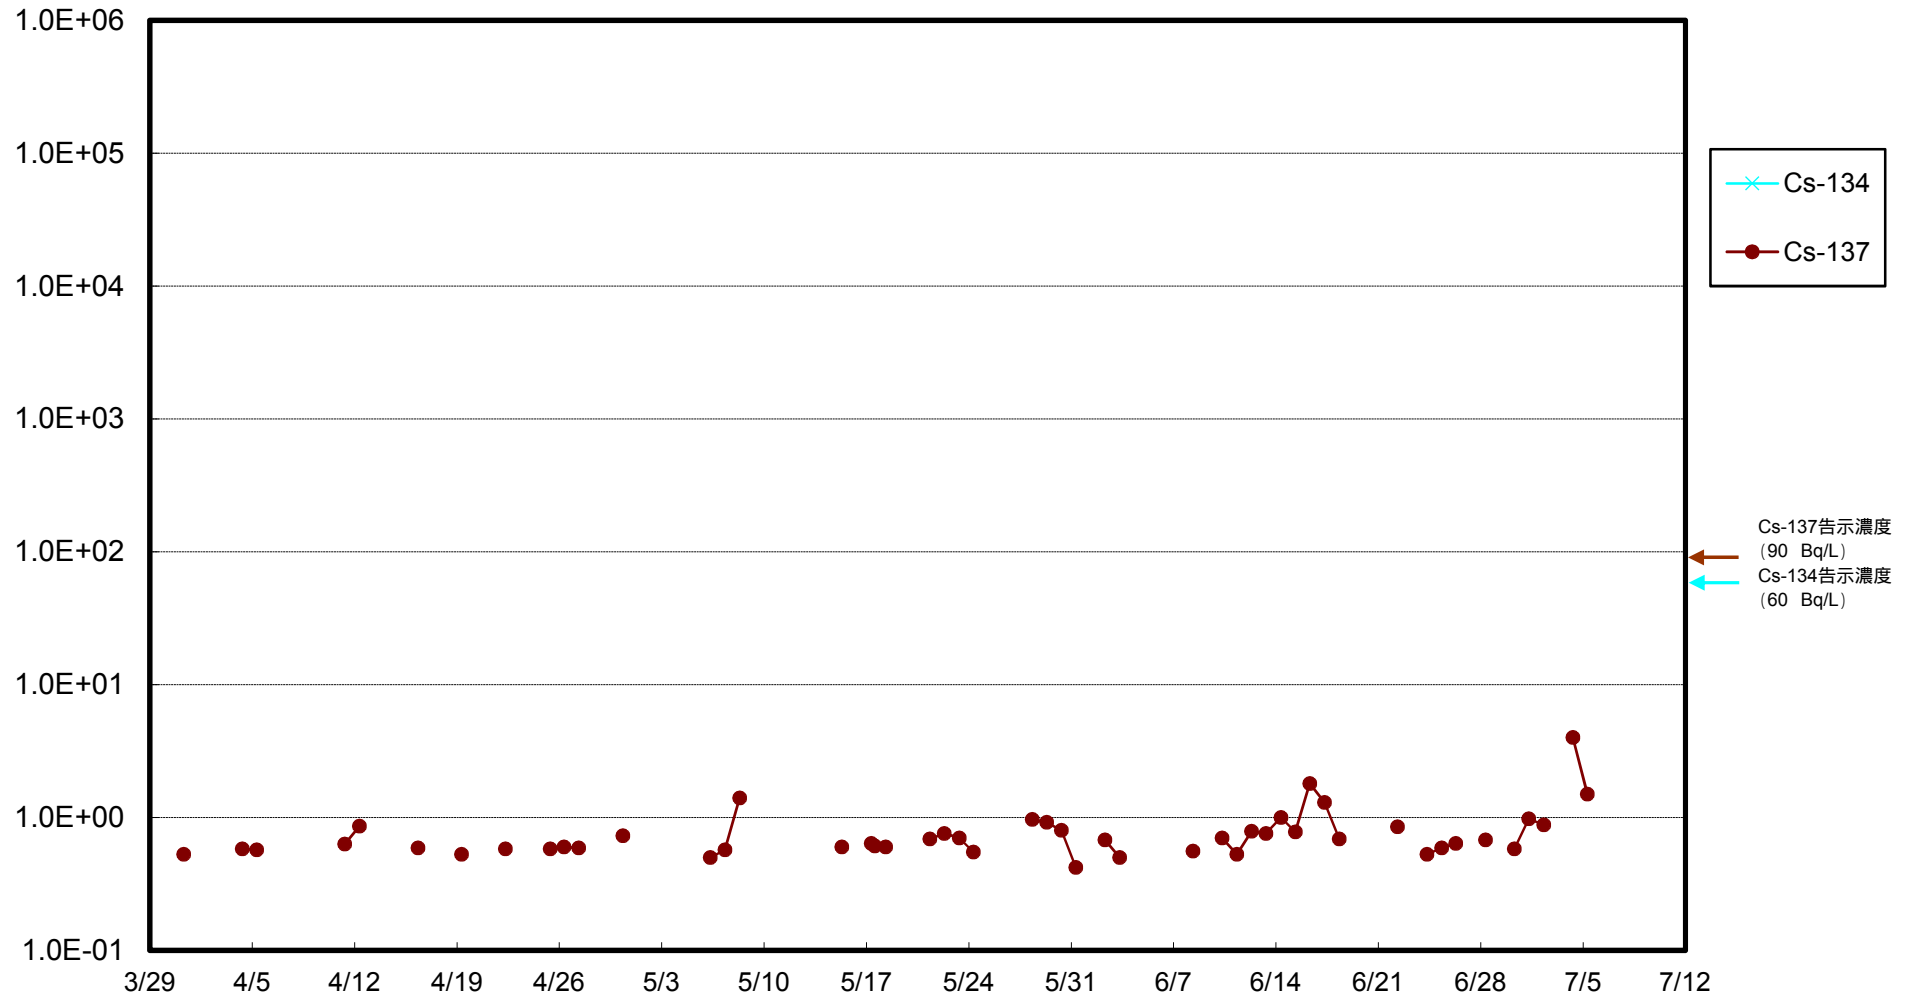

福島第一 物揚場前海水放射能濃度 (Bq / L)

福島第一 1~4号機取水口内北側(東波除堤北側)海水放射能濃度 (Bq / L)

福島第一 1~4号機取水口内南側(遮水壁前)海水放射能濃度(Bq/L)

福島第一 6号機取水口前海水放射能濃度 (Bq / L)

福島第一 港湾口海水放射能濃度 (Bq / L)