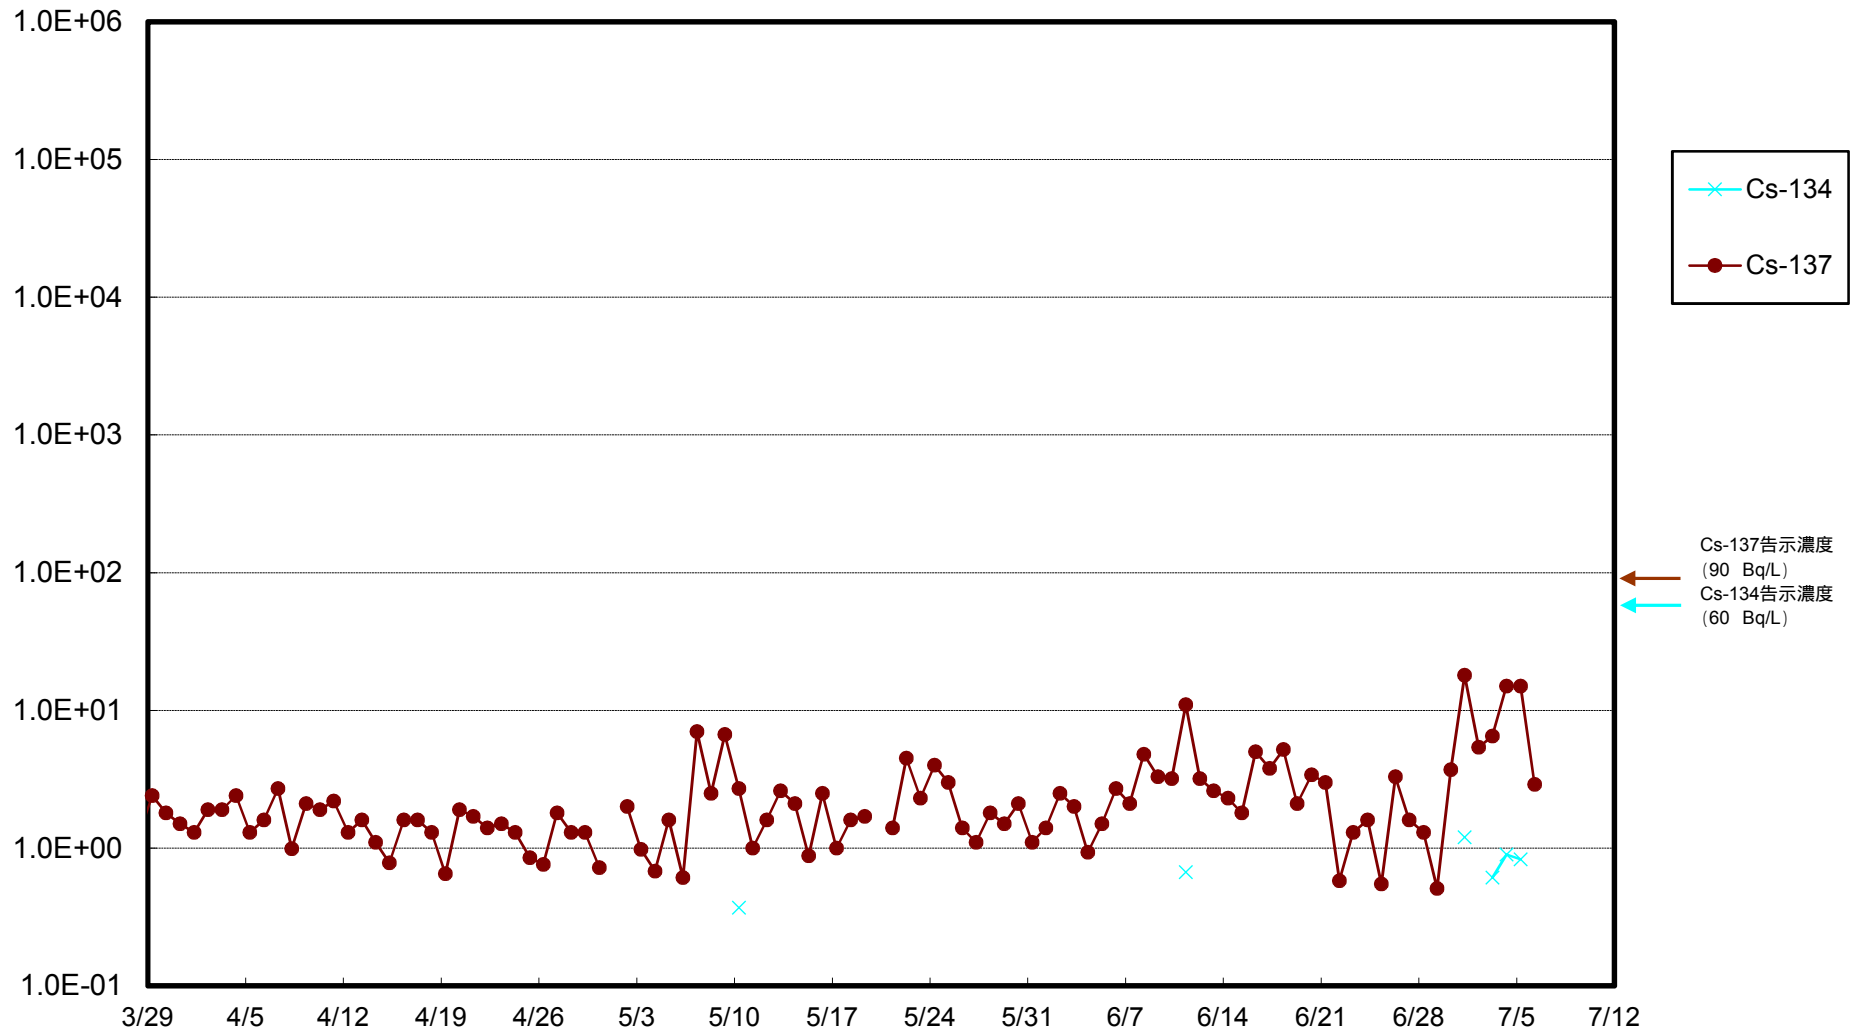

福島第一 物揚場前海水放射能濃度 (Bq / L)

福島第一 1~4号機取水口内北側(東波除堤北側)海水放射能濃度 (Bq / L)

福島第一 1~4号機取水口内南側(遮水壁前)海水放射能濃度(Bq/L)

福島第一 6号機取水口前海水放射能濃度 (Bq / L)

福島第一 港湾口海水放射能濃度 (Bq / L)