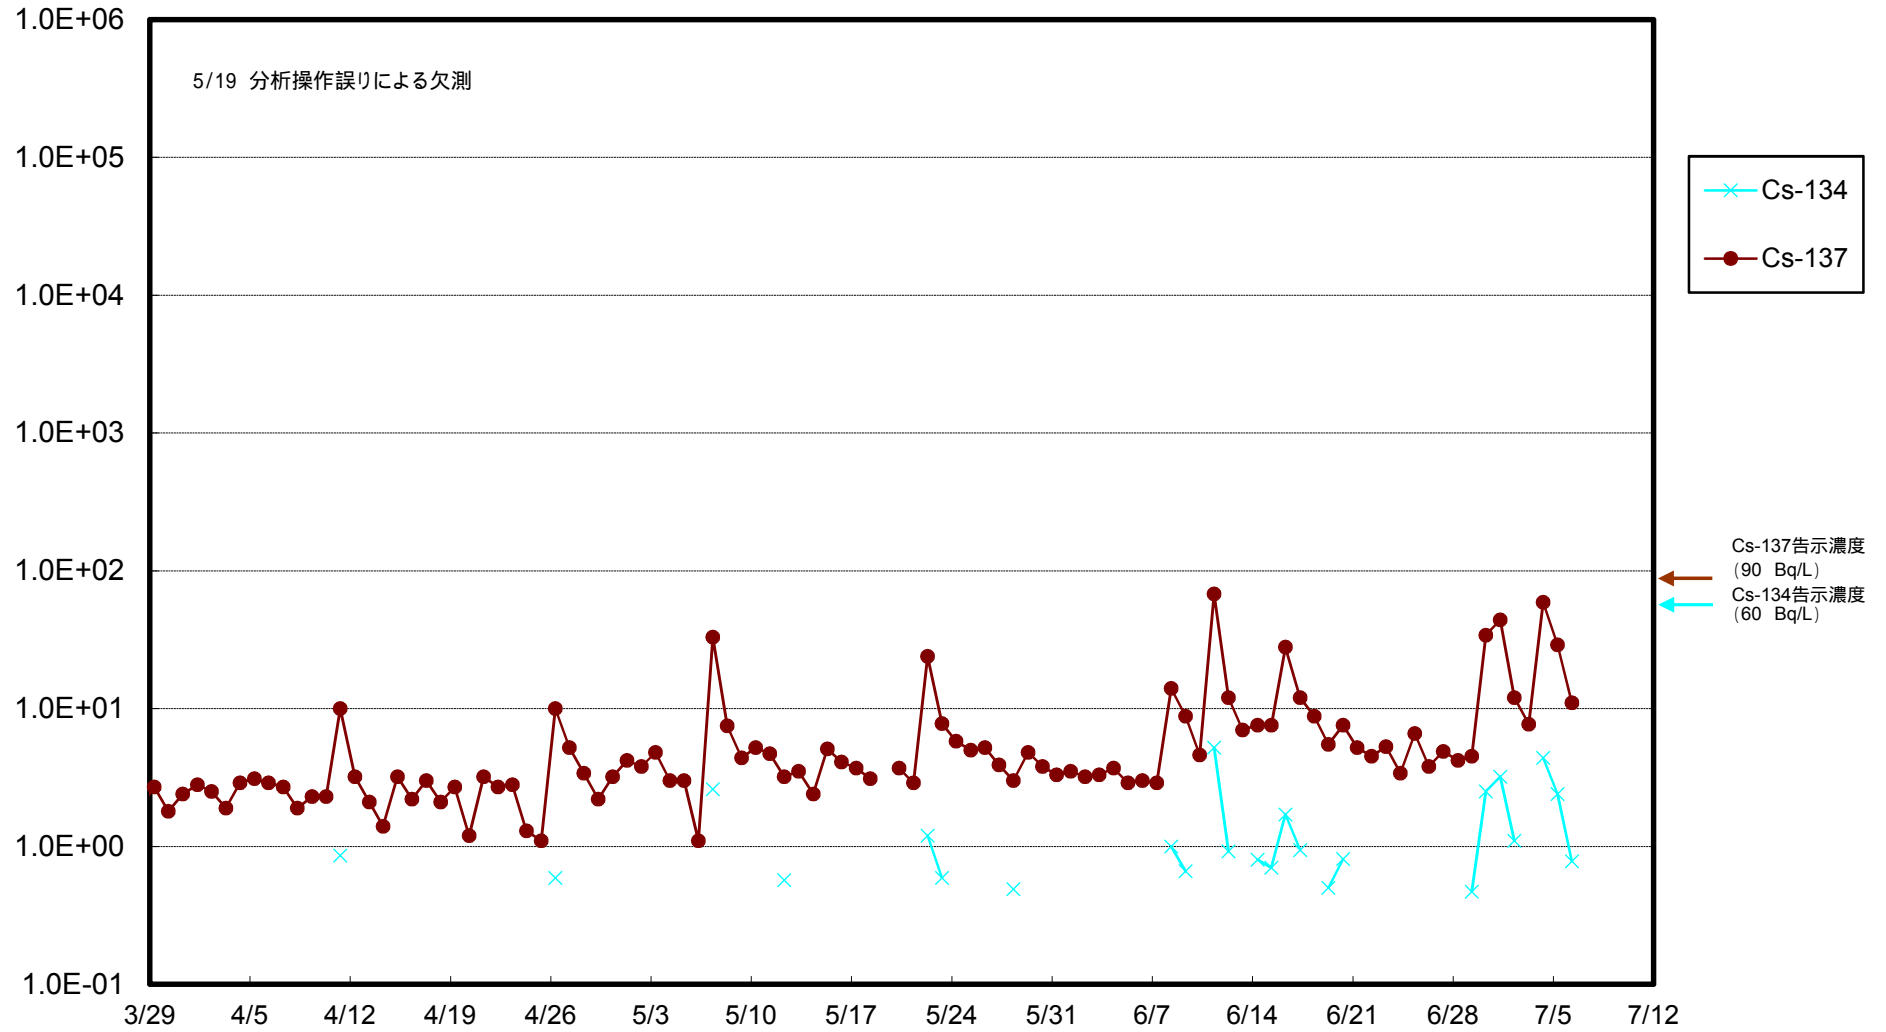

福島第一 物揚場前海水放射能濃度 (Bq / L)

福島第一 1~4号機取水口内北側(東波除堤北側)海水放射能濃度 (Bq / L)

福島第一 1~4号機取水口内南側(遮水壁前)海水放射能濃度(Bq/L)

福島第一 6号機取水口前海水放射能濃度 (Bq / L)

福島第一 港湾口海水放射能濃度 (Bq / L)