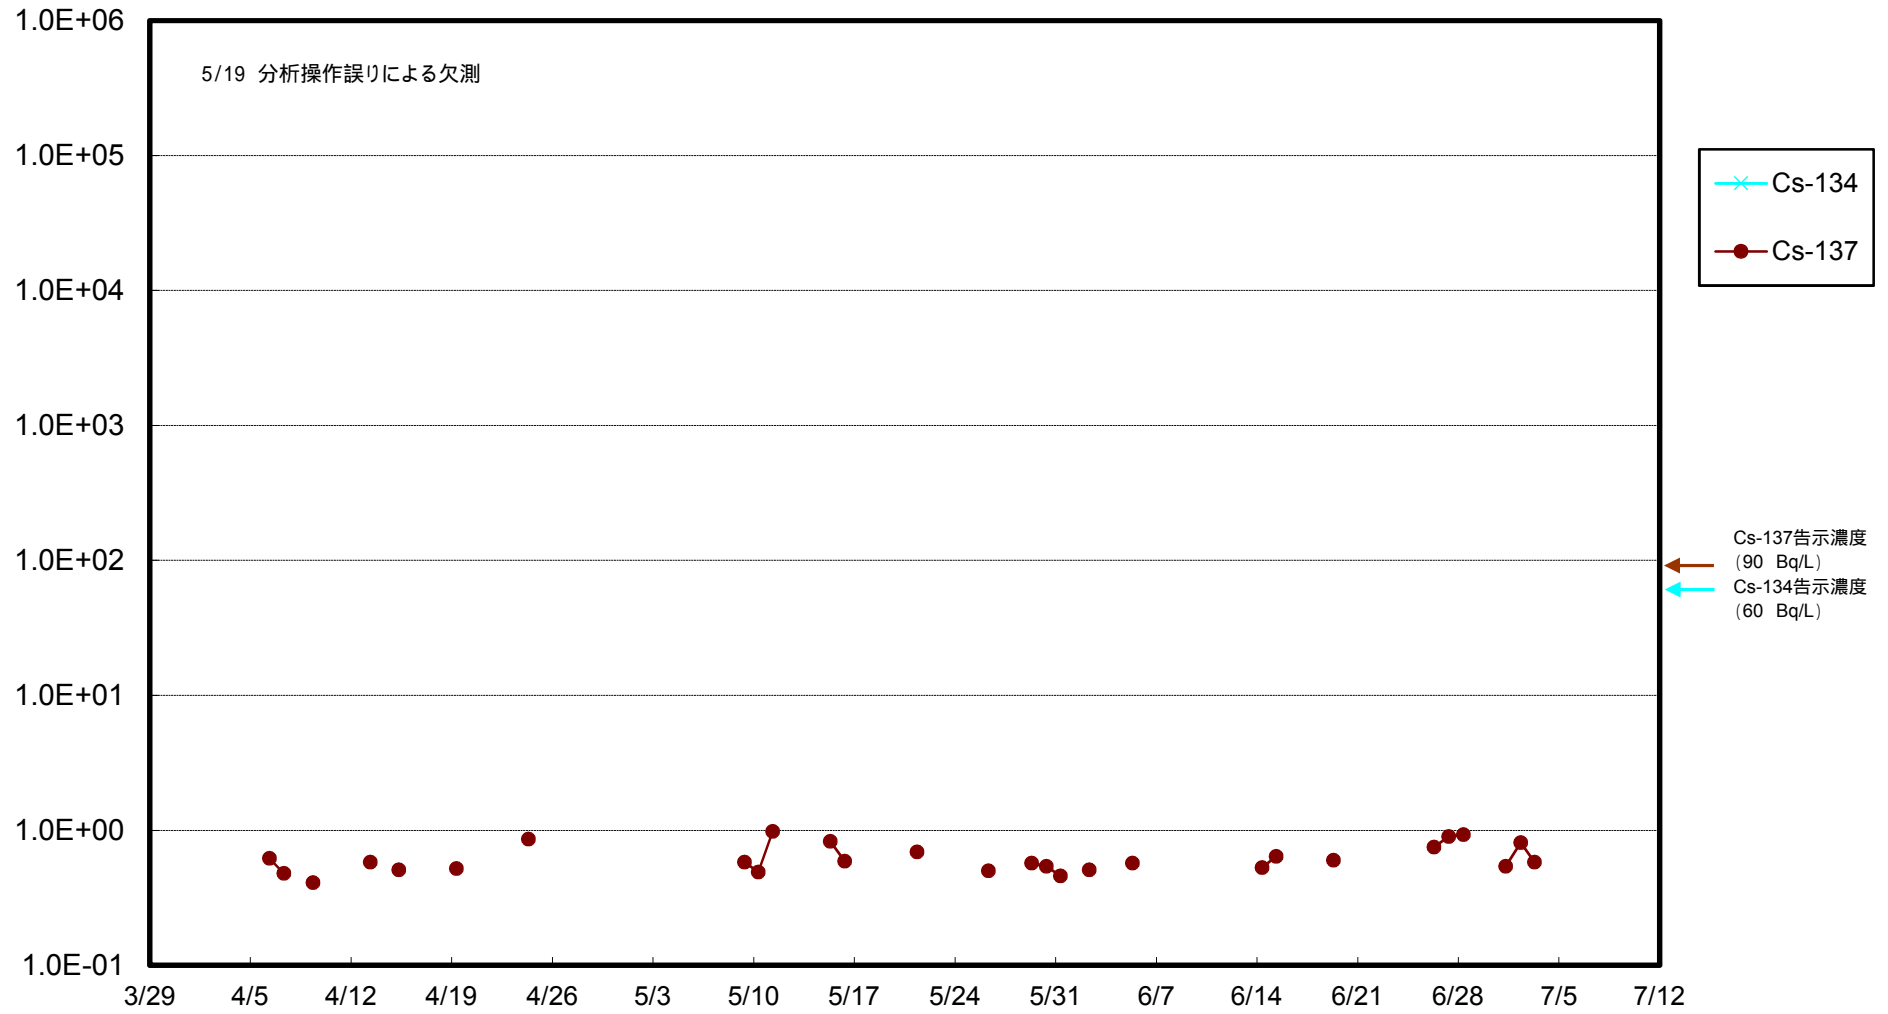

福島第一 物揚場前海水放射能濃度 (Bq / L)

福島第一 1~4号機取水口内北側(東波除堤北側)海水放射能濃度 (Bq / L)

福島第一 1~4号機取水口内南側(遮水壁前)海水放射能濃度(Bq/L)

福島第一 6号機取水口前海水放射能濃度 (Bq / L)

福島第一 港湾口海水放射能濃度 (Bq / L)