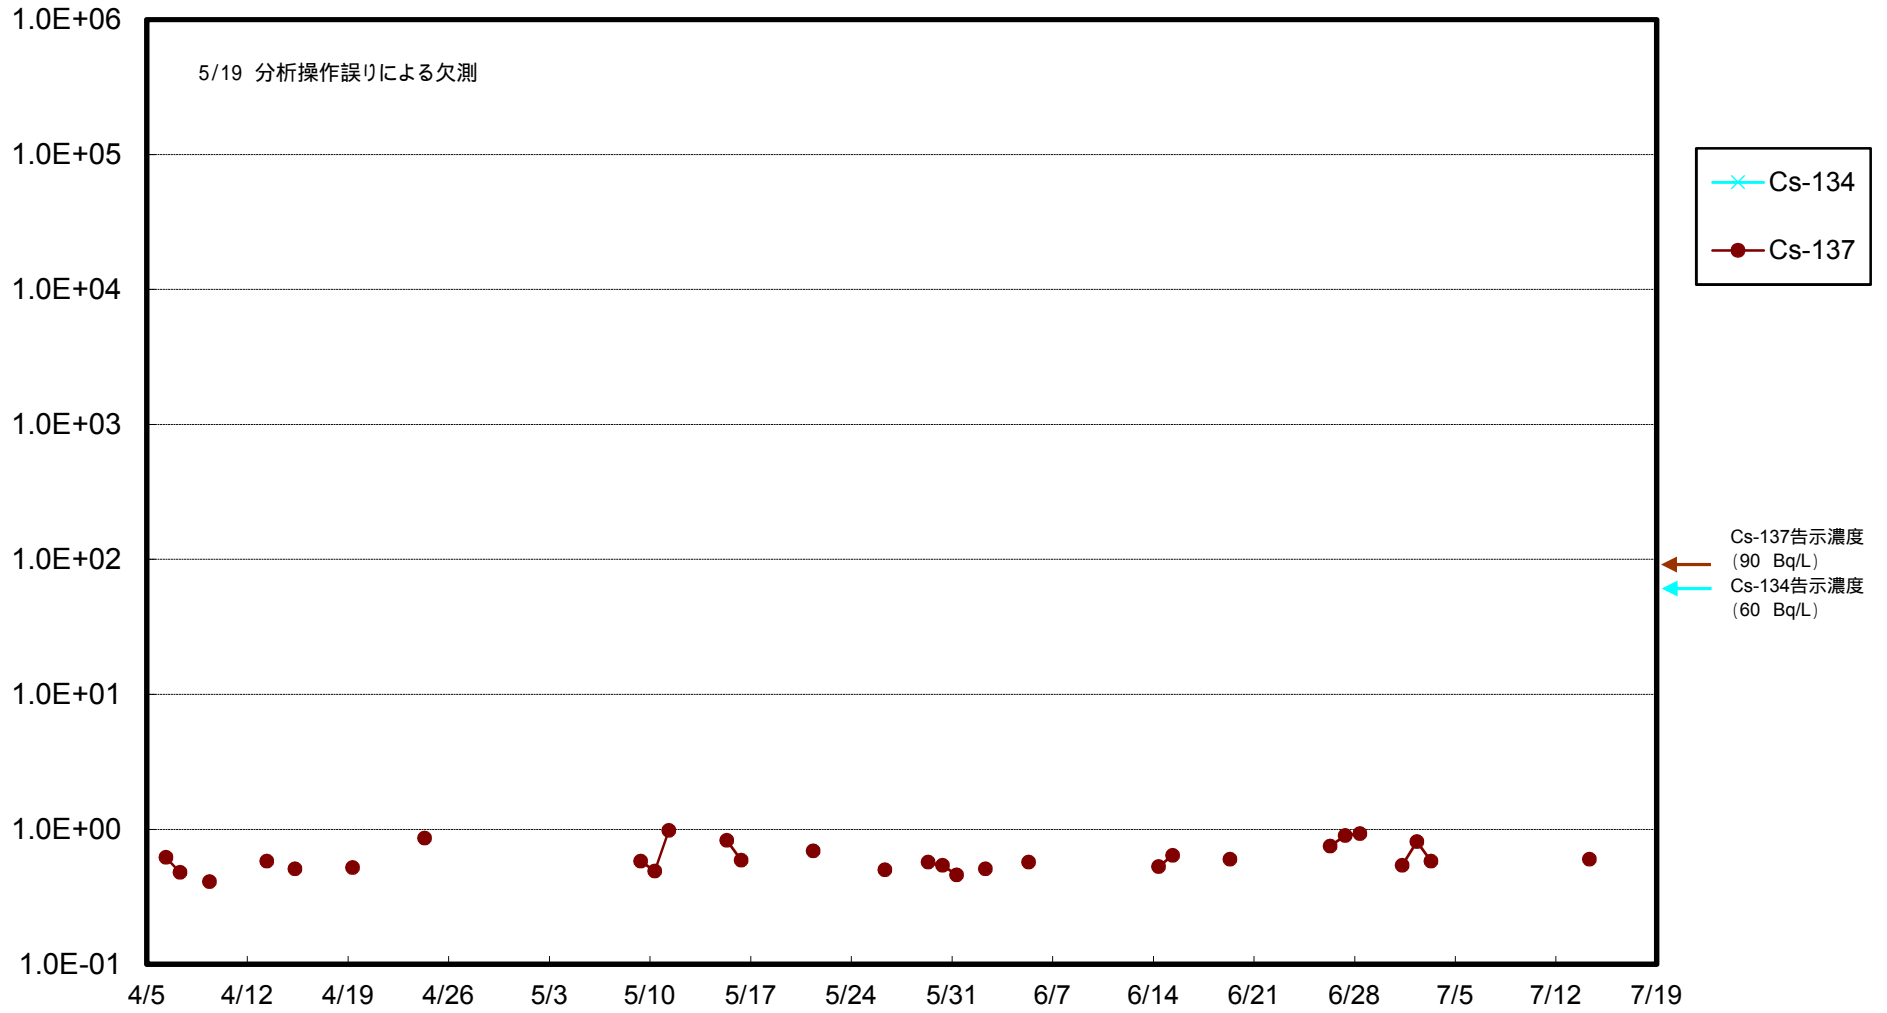

福島第一 物揚場前海水放射能濃度 (Bq / L)

福島第一 1~4号機取水口内北側(東波除堤北側)海水放射能濃度 (Bq / L)

福島第一 1~4号機取水口内南側(遮水壁前)海水放射能濃度 (Bq/L)

福島第一 6号機取水口前海水放射能濃度 (Bq / L)

# 福島第一 港湾口海水放射能濃度 (Bq / L)