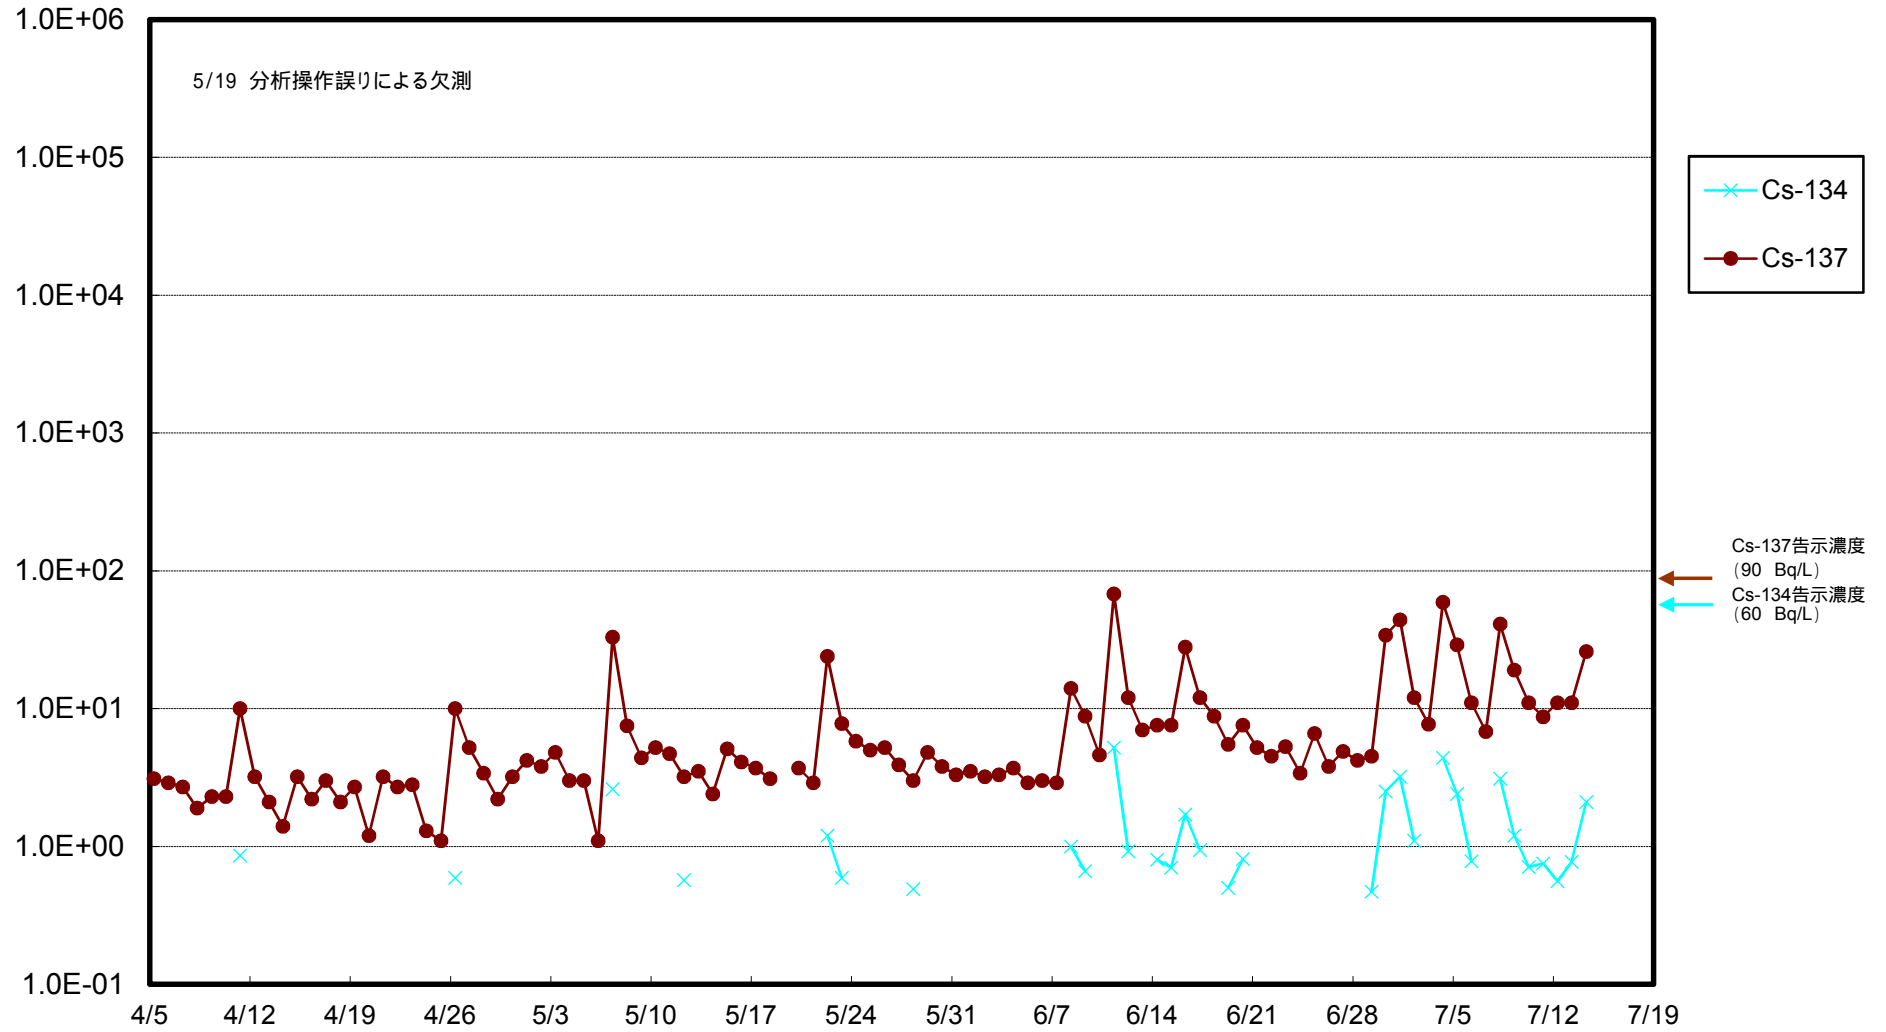

福島第一 物揚場前海水放射能濃度 (Bq / L)

福島第一 1~4号機取水口内北側(東波除堤北側)海水放射能濃度 (Bq / L)

福島第一 1~4号機取水口内南側(遮水壁前)海水放射能濃度 (Bq/L)

福島第一 6号機取水口前海水放射能濃度 (Bq / L)

# 福島第一 港湾口海水放射能濃度 (Bq / L)