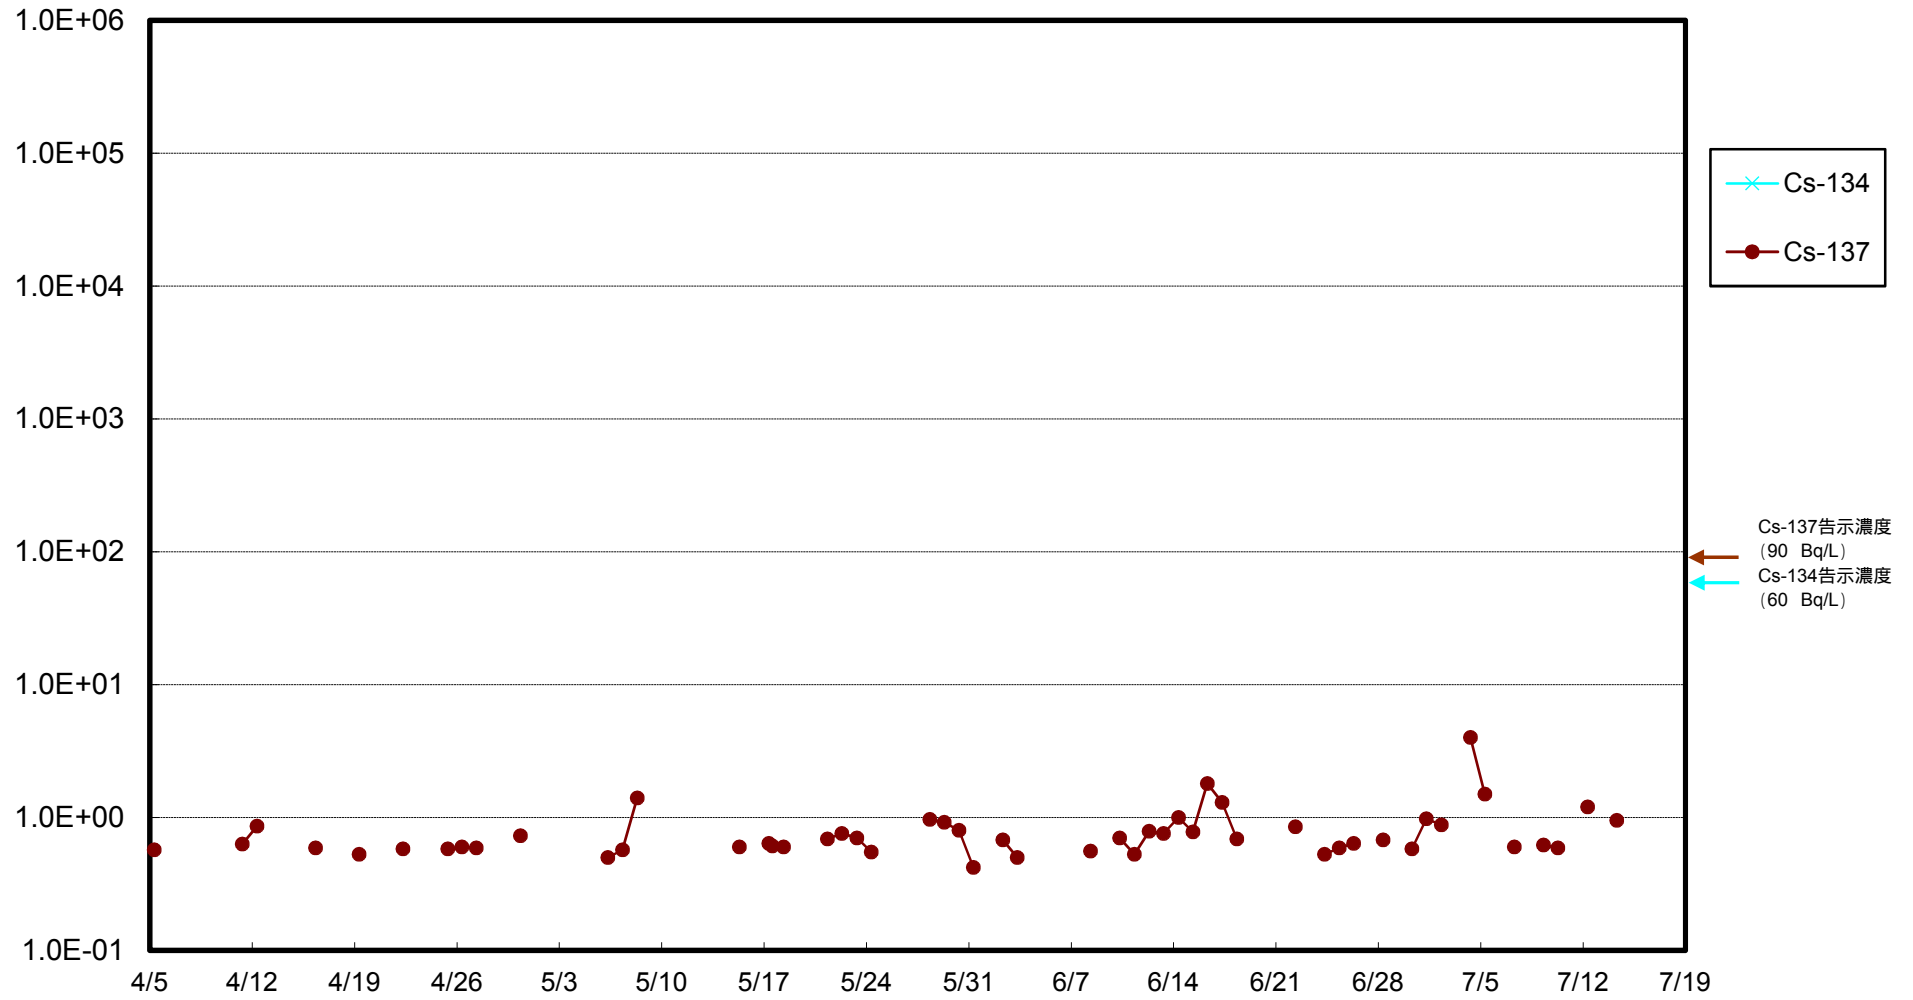

福島第一 物揚場前海水放射能濃度 (Bq / L)

福島第一 1~4号機取水口内北側(東波除堤北側)海水放射能濃度 (Bq / L)

福島第一 1~4号機取水口内南側(遮水壁前)海水放射能濃度 (Bq/L)

福島第一 6号機取水口前海水放射能濃度 (Bq / L)

# 福島第一 港湾口海水放射能濃度 (Bq / L)