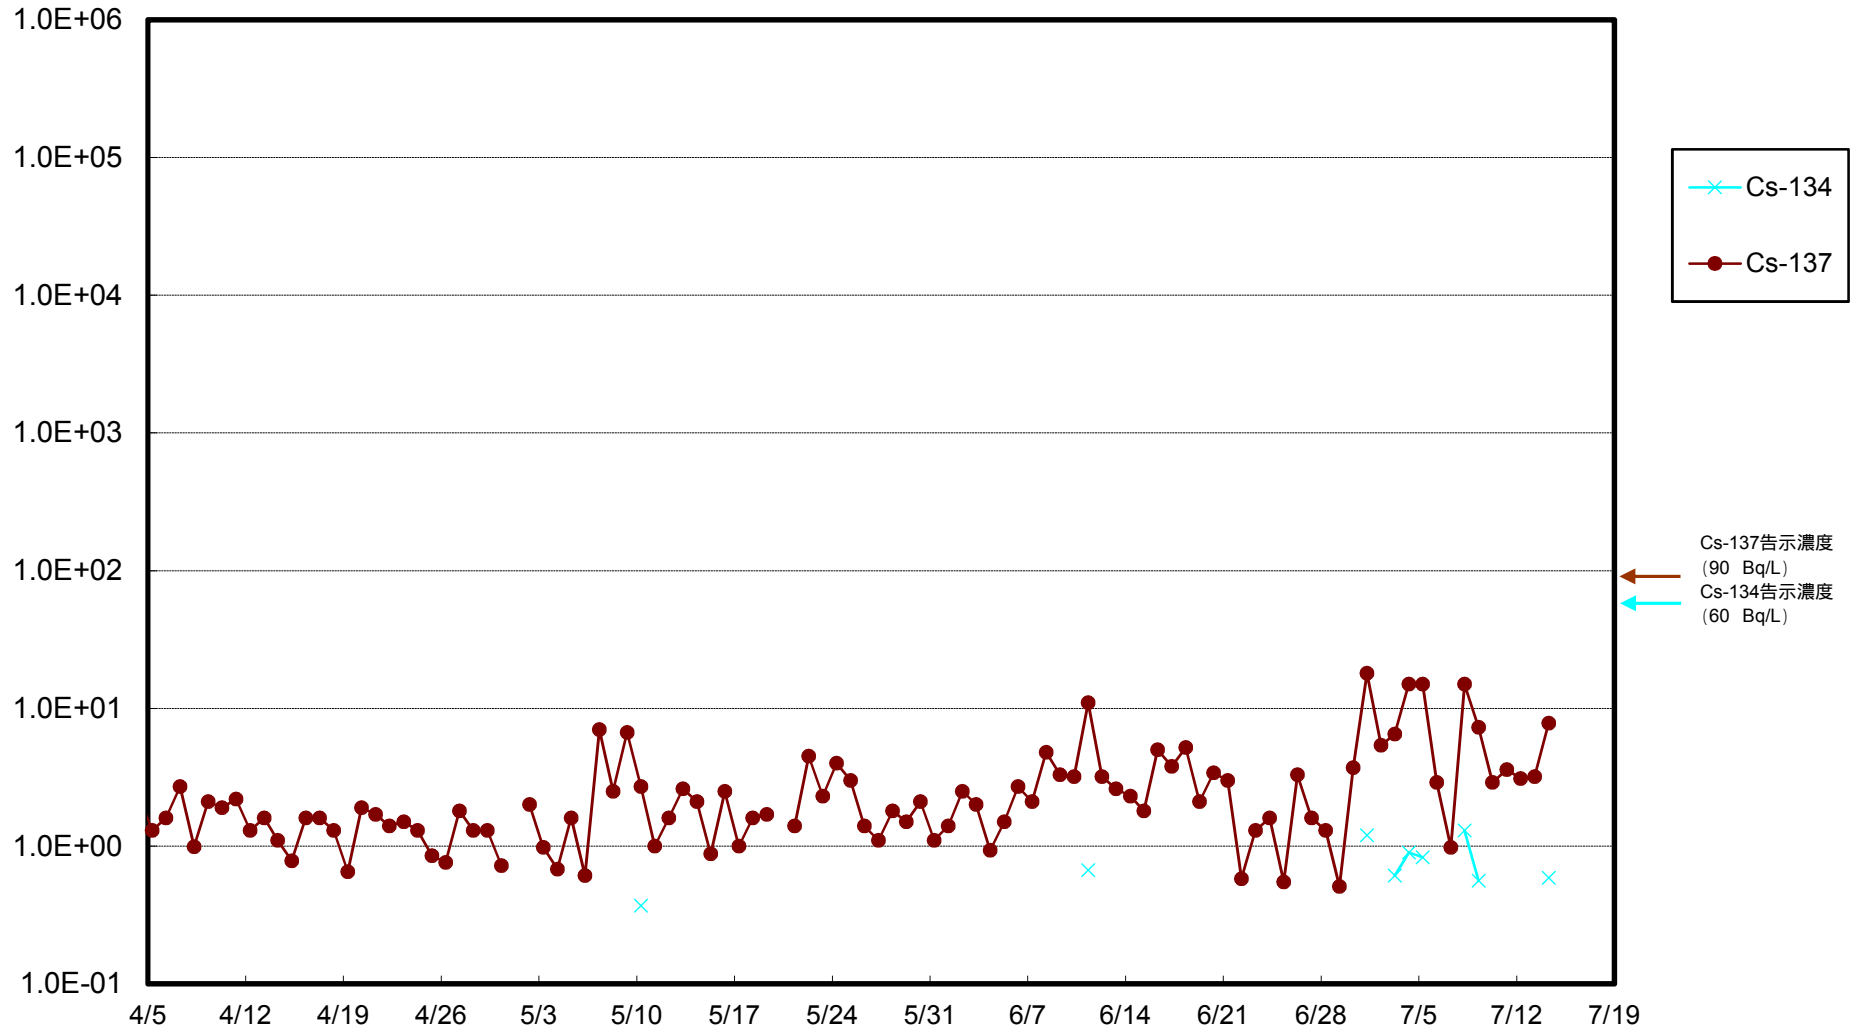

福島第一 物揚場前海水放射能濃度 (Bq / L)

福島第一 1~4号機取水口内北側(東波除堤北側)海水放射能濃度 (Bq / L)

福島第一 1~4号機取水口内南側(遮水壁前)海水放射能濃度 (Bq/L)

福島第一 6号機取水口前海水放射能濃度 (Bq / L)

# 福島第一 港湾口海水放射能濃度 (Bq / L)