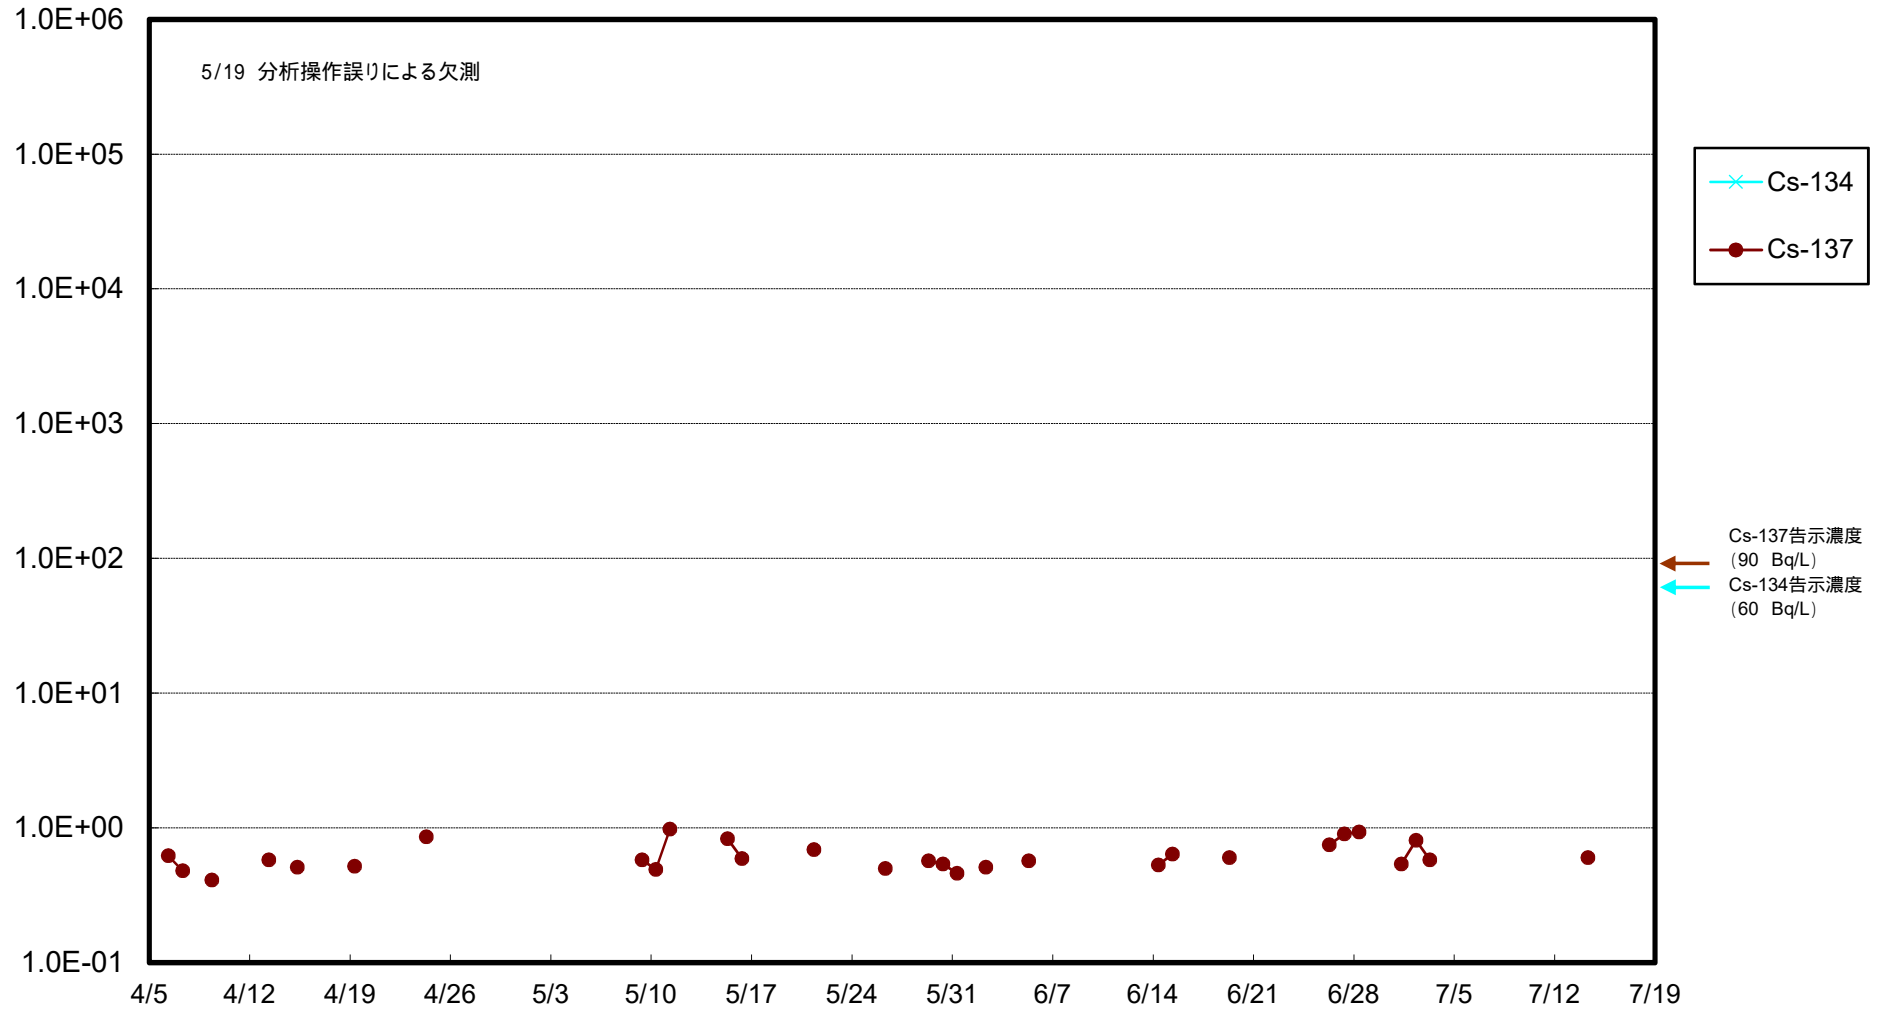

福島第一 物揚場前海水放射能濃度 (Bq / L)

福島第一 1~4号機取水口内北側(東波除堤北側)海水放射能濃度 (Bq / L)

福島第一 1~4号機取水口内南側(遮水壁前)海水放射能濃度 (Bq/L)

福島第一 6号機取水口前海水放射能濃度 (Bq / L)

福島第一 港湾口海水放射能濃度 (Bq / L)