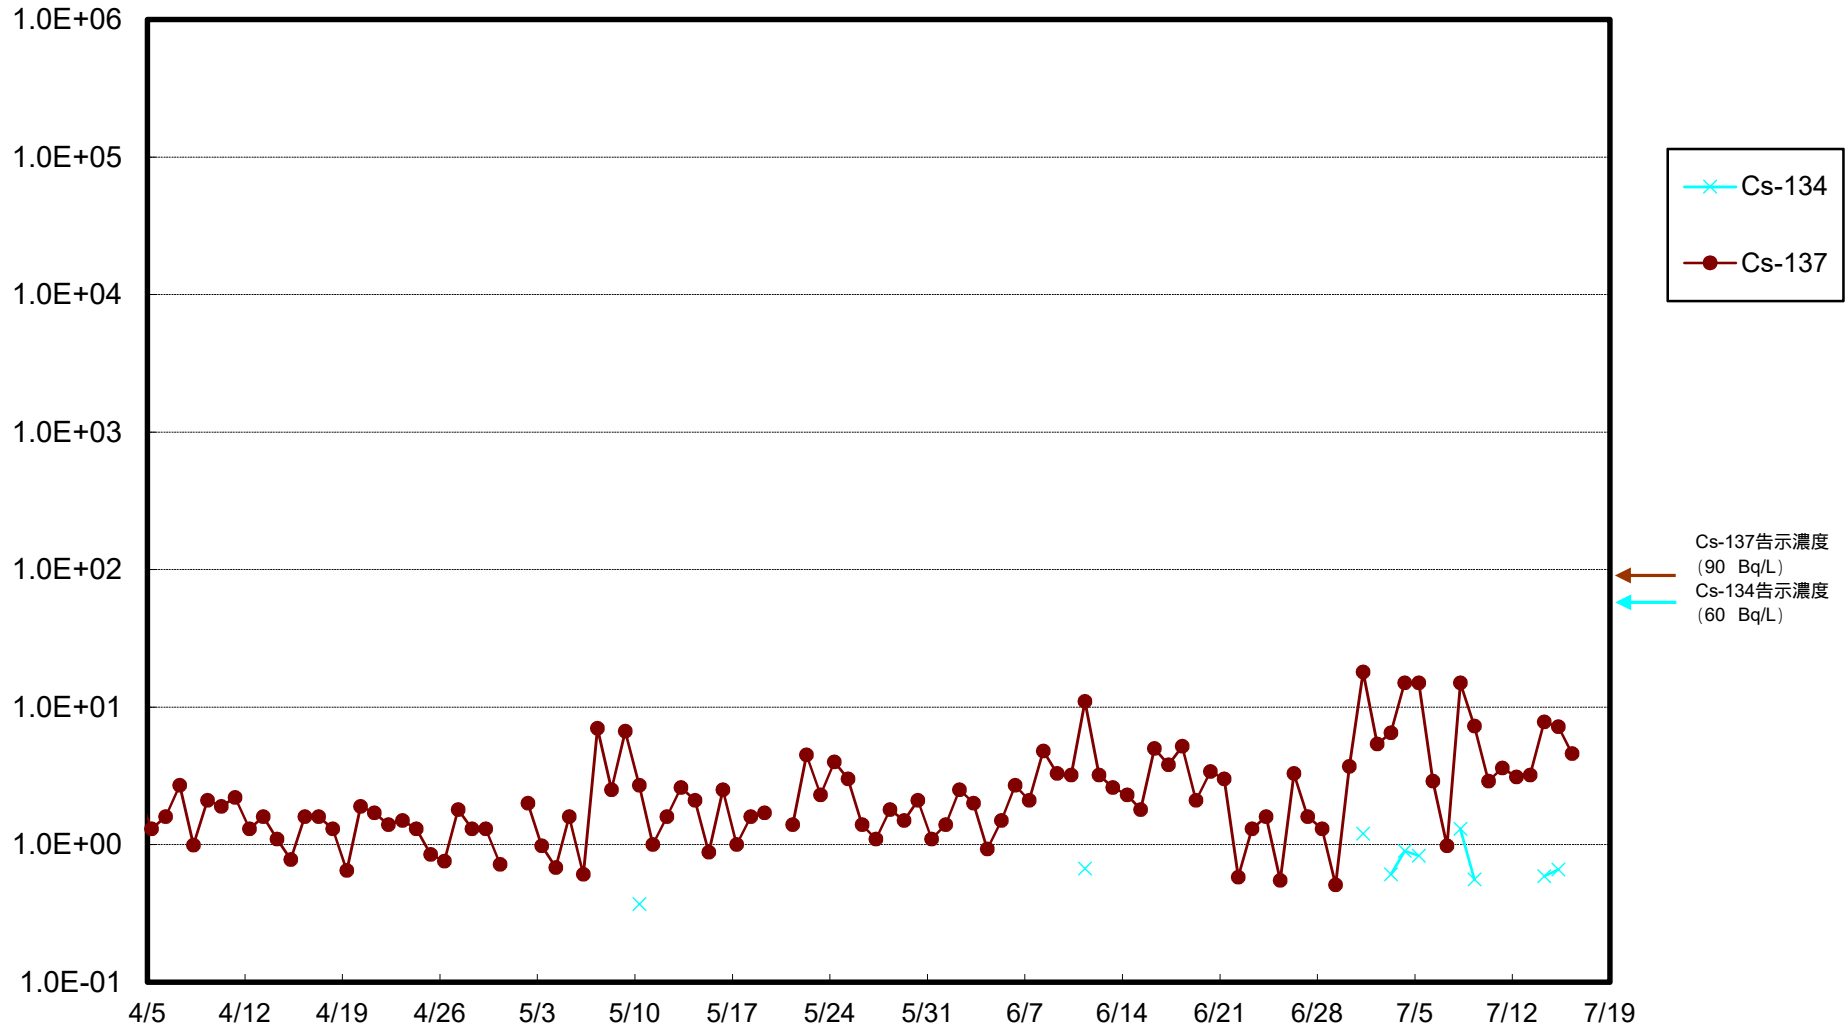

福島第一 物揚場前海水放射能濃度 (Bq / L)

福島第一 1~4号機取水口内北側(東波除堤北側)海水放射能濃度 (Bq / L)

福島第一 1~4号機取水口内南側(遮水壁前)海水放射能濃度 (Bq/L)

福島第一 6号機取水口前海水放射能濃度 (Bq / L)

福島第一 港湾口海水放射能濃度 (Bq / L)