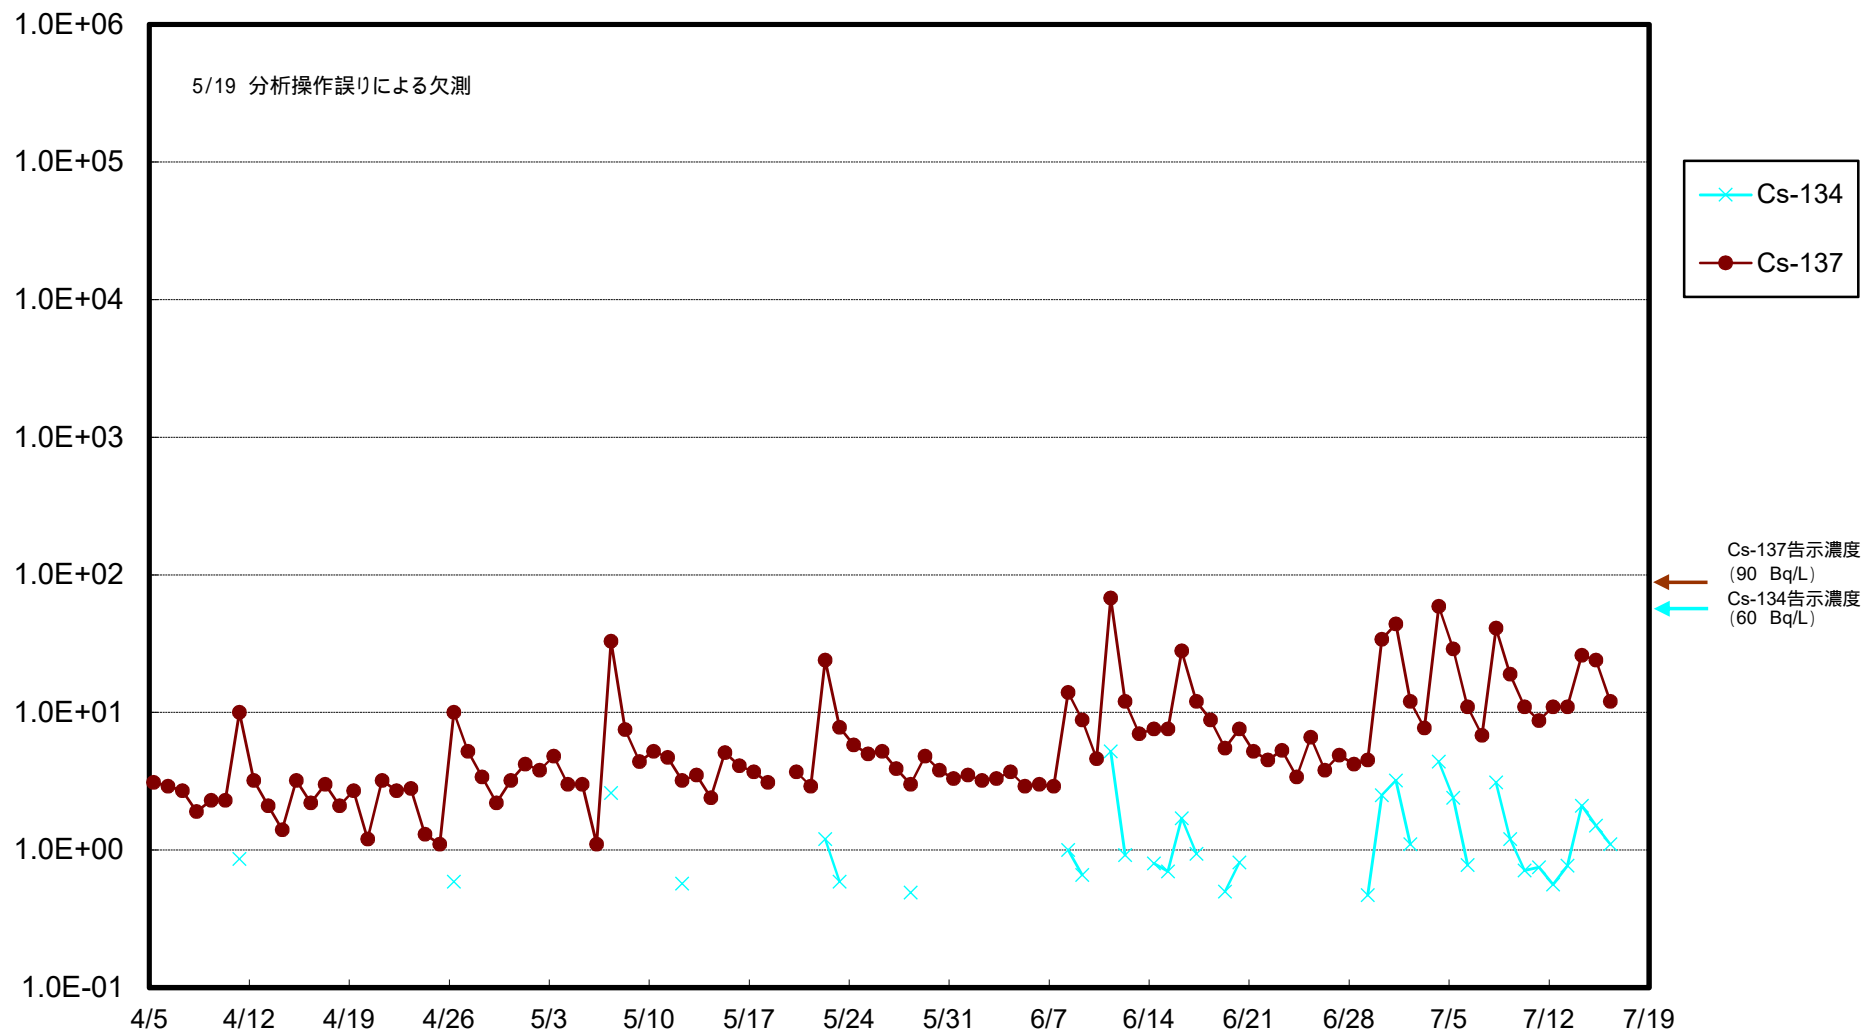

福島第一 物揚場前海水放射能濃度 (Bq / L)

福島第一 1~4号機取水口内北側(東波除堤北側)海水放射能濃度 (Bq / L)

福島第一 1~4号機取水口内南側(遮水壁前)海水放射能濃度 (Bq/L)

福島第一 6号機取水口前海水放射能濃度 (Bq / L)

福島第一 港湾口海水放射能濃度 (Bq / L)