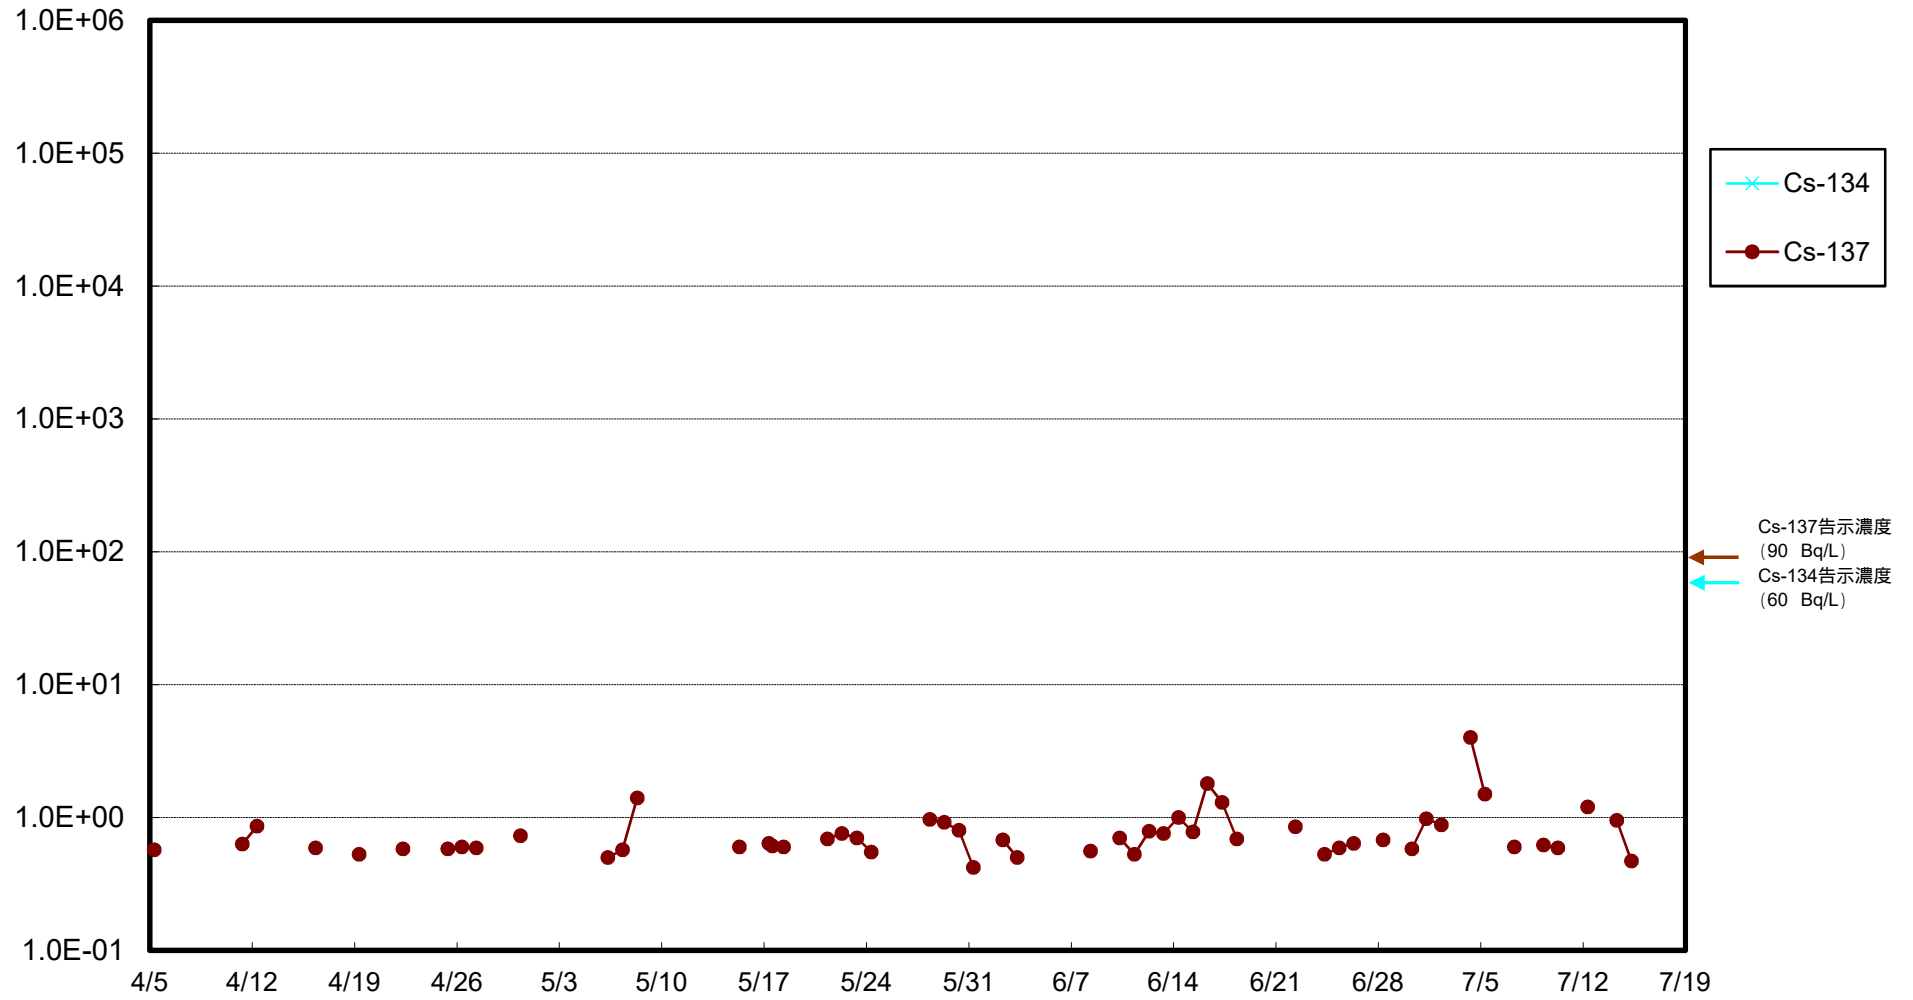

福島第一 物揚場前海水放射能濃度 (Bq / L)

福島第一 1~4号機取水口内北側(東波除堤北側)海水放射能濃度 (Bq / L)

福島第一 1~4号機取水口内南側(遮水壁前)海水放射能濃度 (Bq/L)

福島第一 6号機取水口前海水放射能濃度 (Bq / L)

福島第一 港湾口海水放射能濃度 (Bq / L)