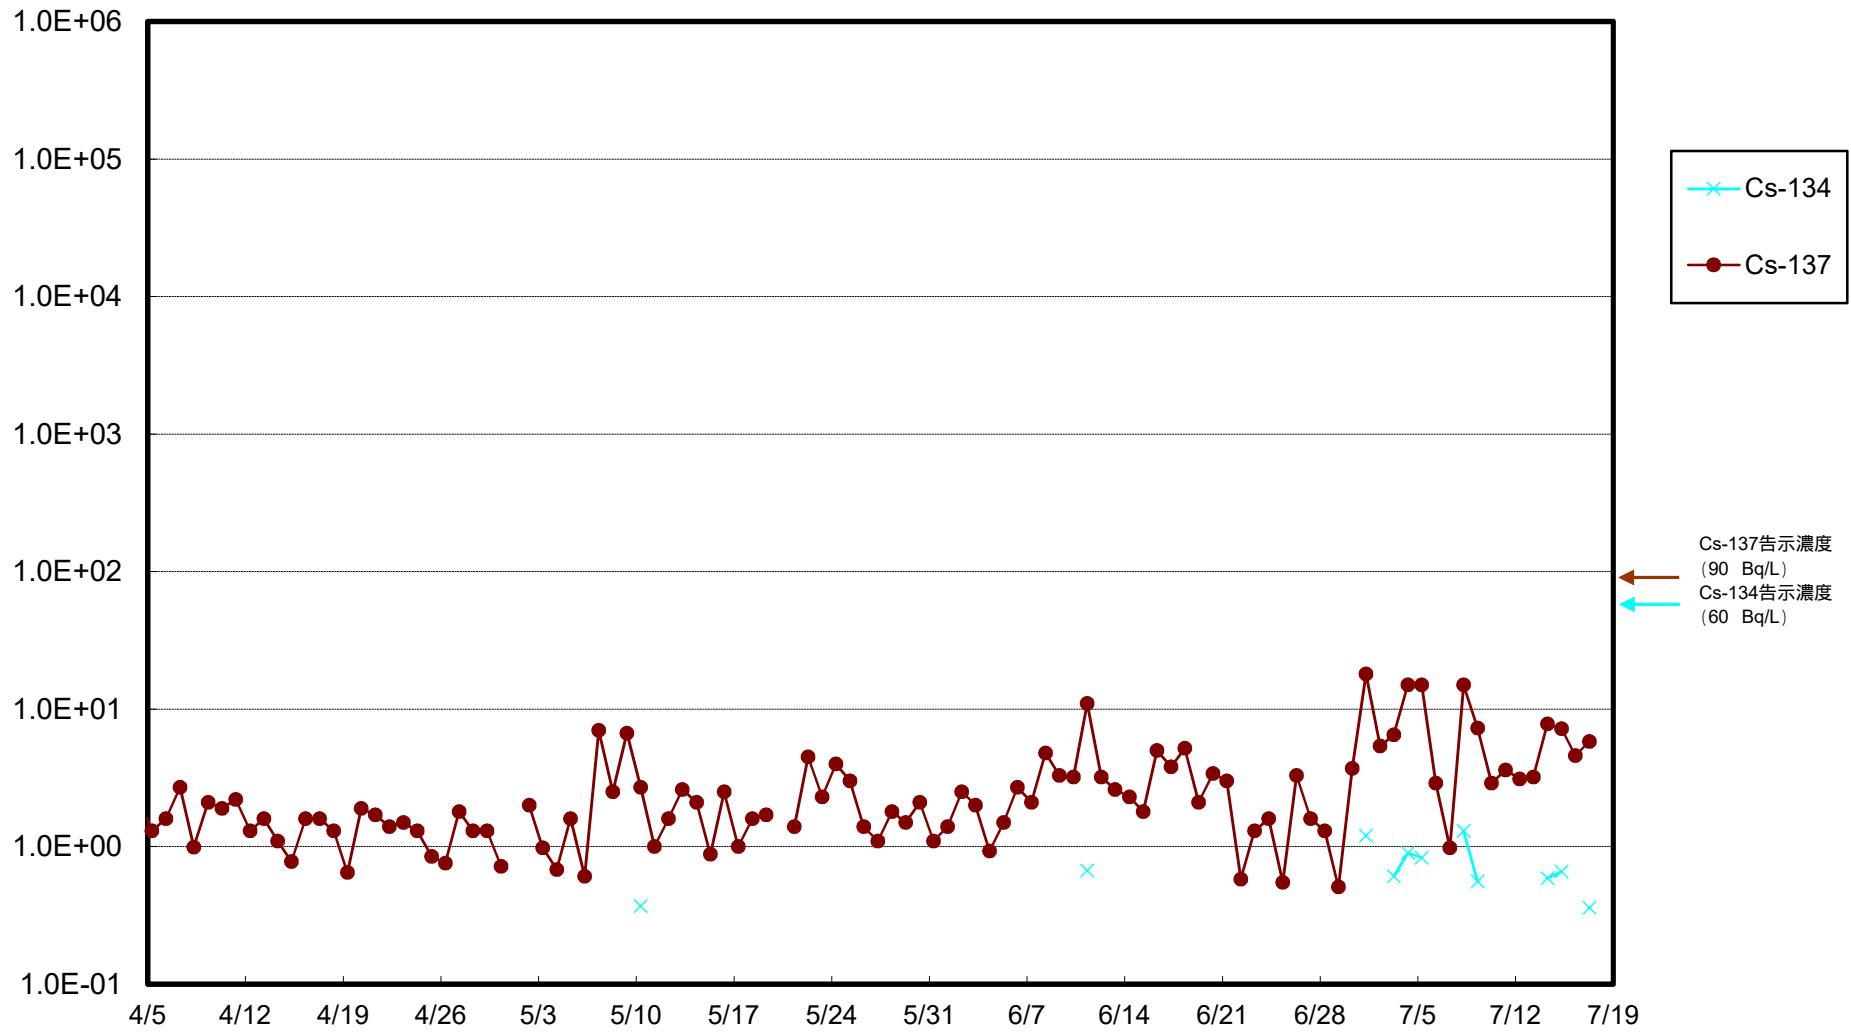

福島第一 物揚場前海水放射能濃度 (Bq / L)

福島第一 1~4号機取水口内北側(東波除堤北側)海水放射能濃度 (Bq / L)

福島第一 1~4号機取水口内南側(遮水壁前)海水放射能濃度(Bq/L)

福島第一 6号機取水口前海水放射能濃度 (Bq / L)

福島第一 港湾口海水放射能濃度 (Bq/L)