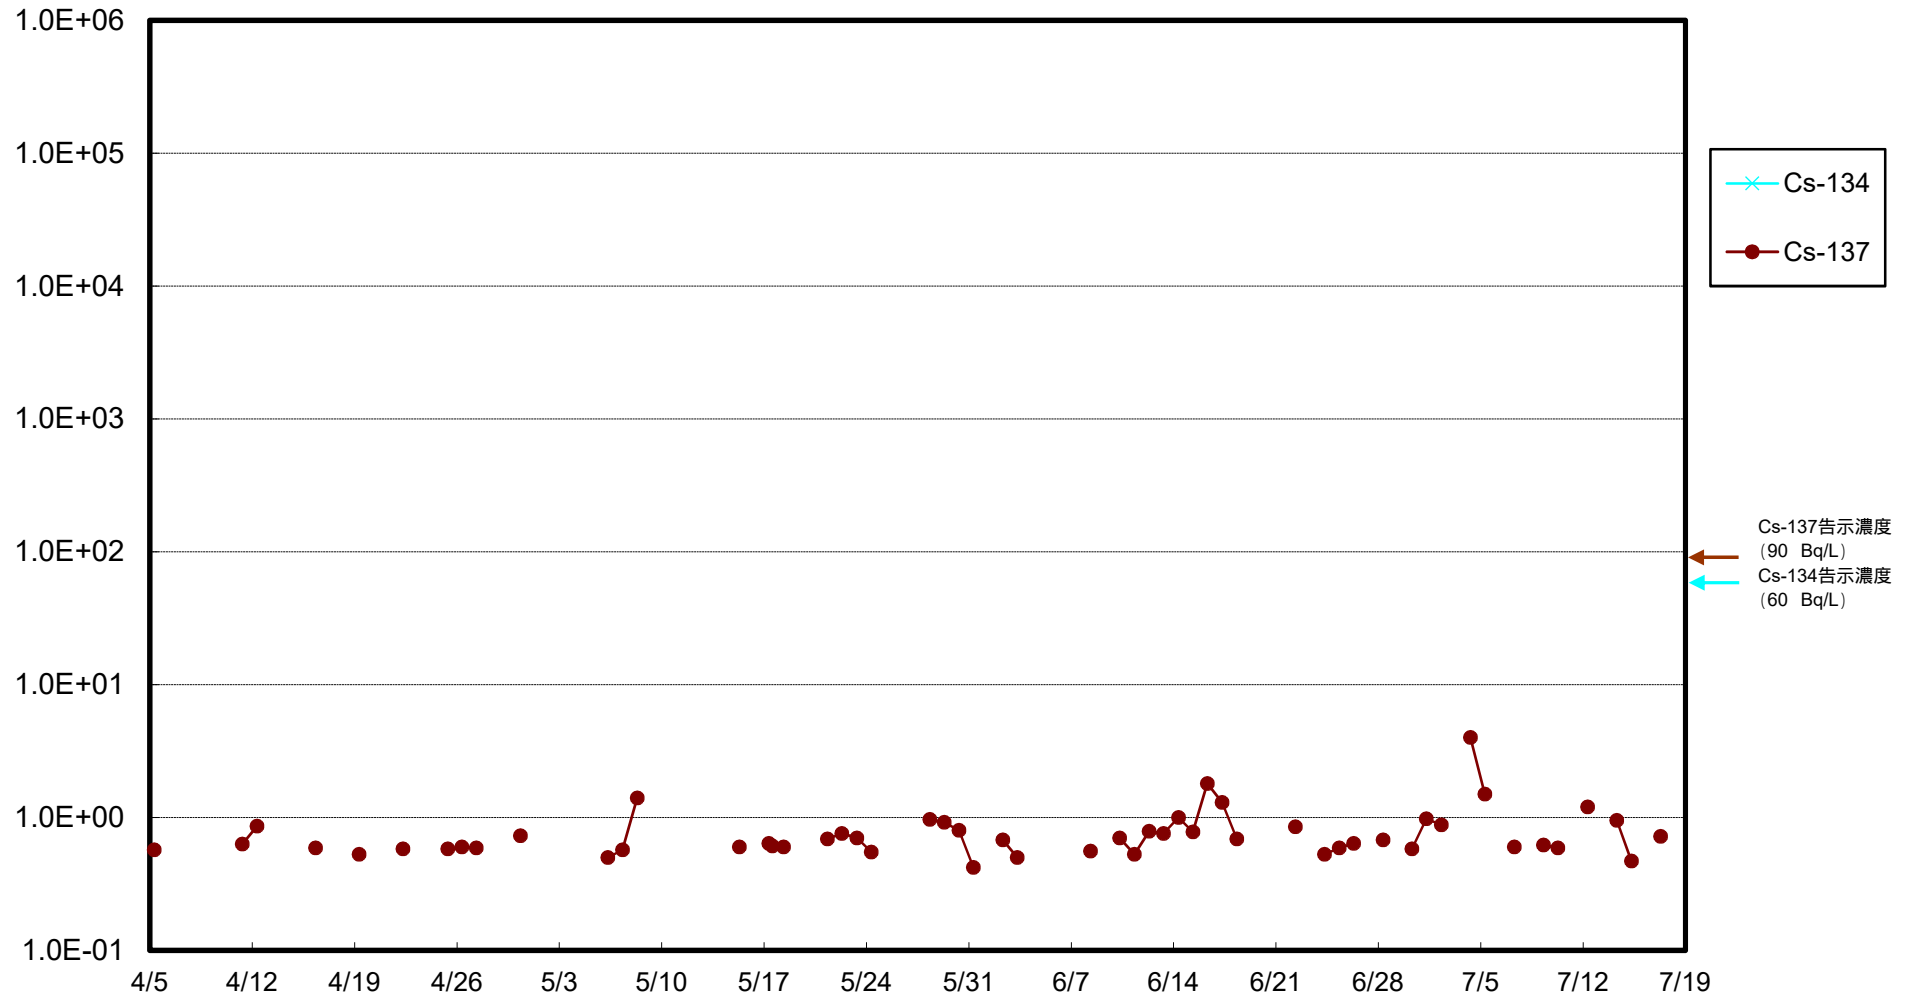

福島第一 物揚場前海水放射能濃度 (Bq / L)

福島第一 1~4号機取水口内北側(東波除堤北側)海水放射能濃度 (Bq / L)

福島第一 1~4号機取水口内南側(遮水壁前)海水放射能濃度(Bq/L)

福島第一 6号機取水口前海水放射能濃度 (Bq / L)

福島第一 港湾口海水放射能濃度 (Bq/L)