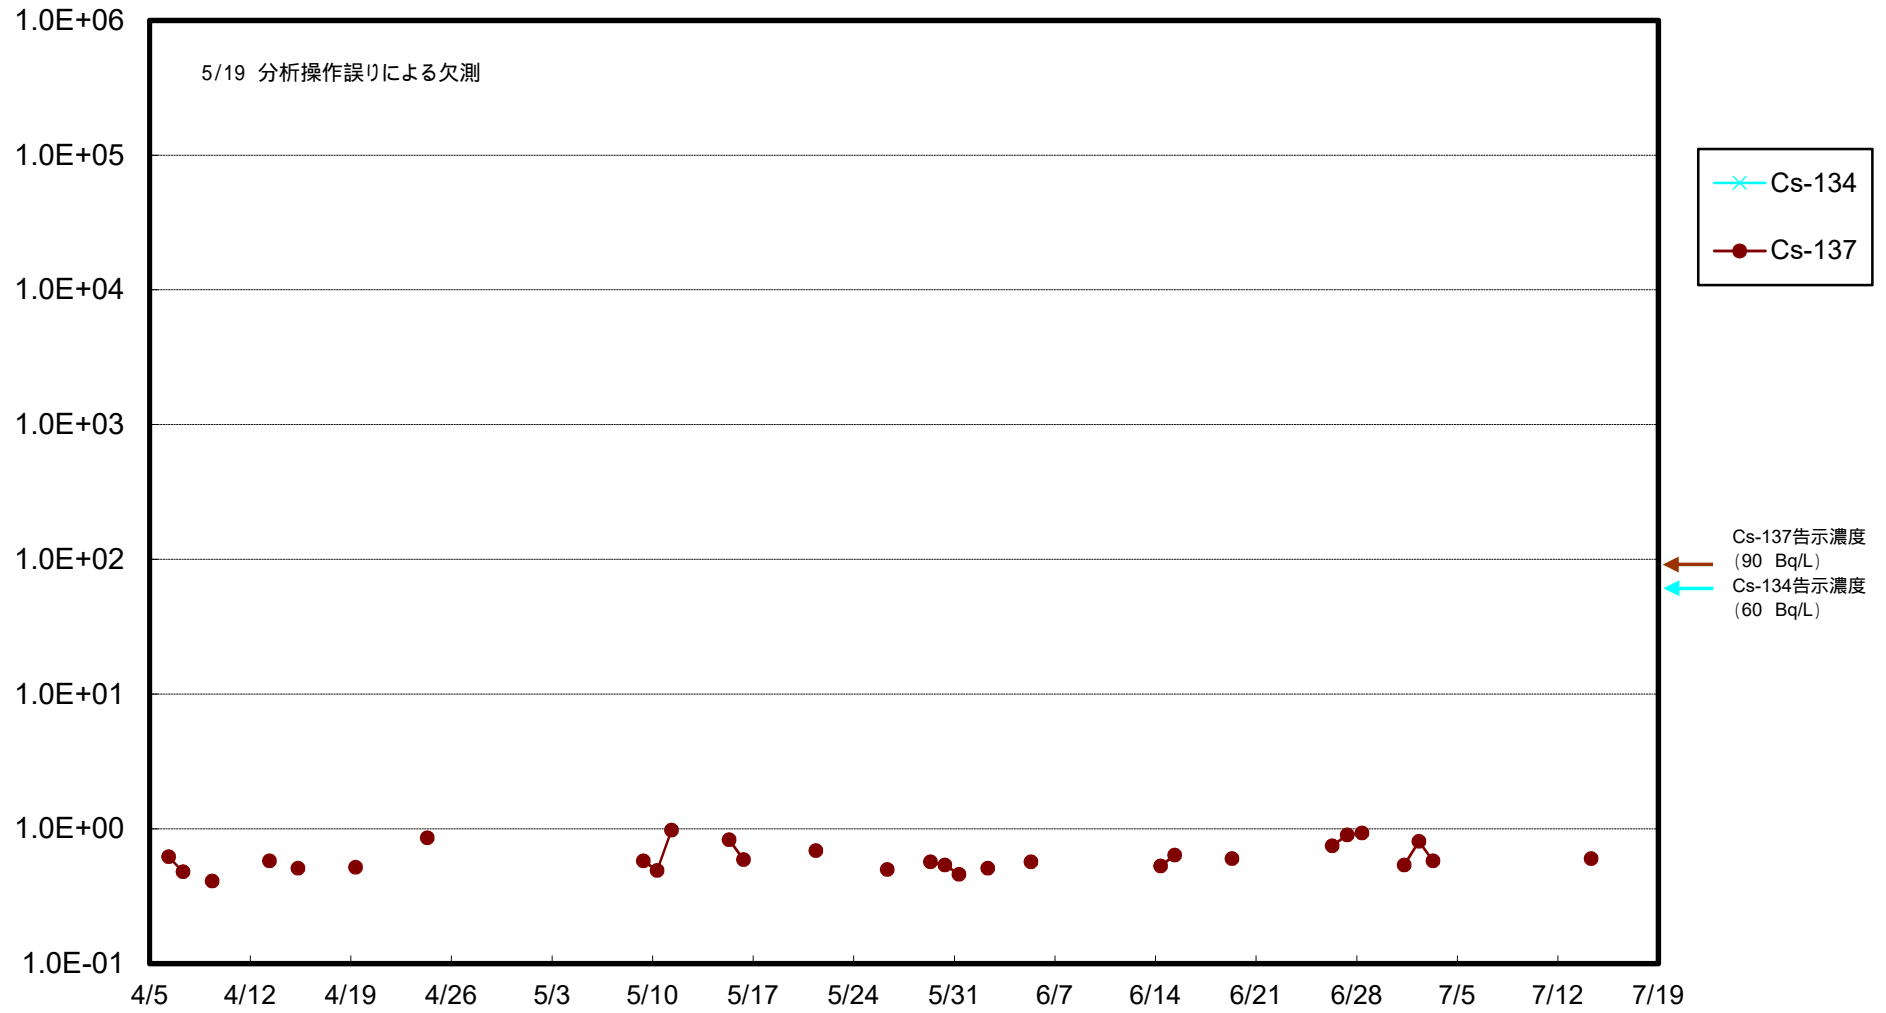

福島第一 物揚場前海水放射能濃度 (Bq / L)

福島第一 1~4号機取水口内北側(東波除堤北側)海水放射能濃度 (Bq / L)

福島第一 1~4号機取水口内南側(遮水壁前)海水放射能濃度(Bq/L)

福島第一 6号機取水口前海水放射能濃度 (Bq / L)

福島第一 港湾口海水放射能濃度 (Bq/L)