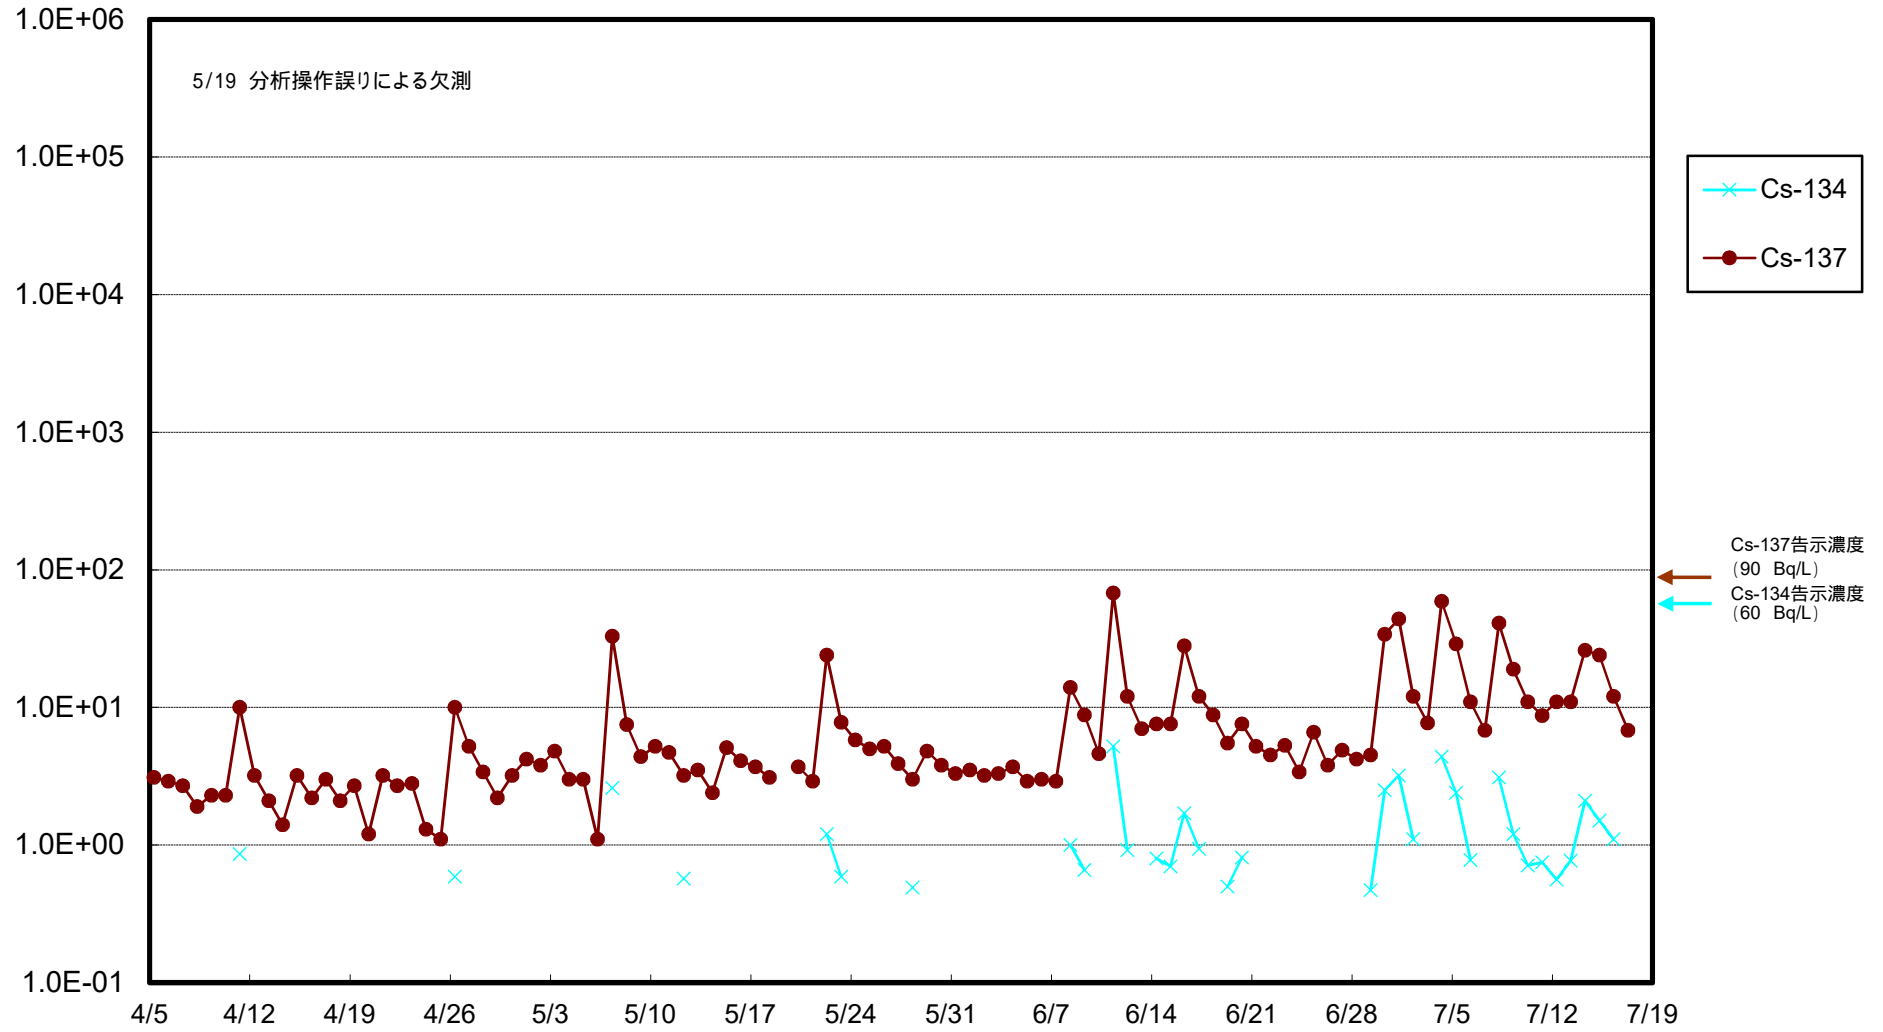

福島第一 物揚場前海水放射能濃度 (Bq / L)

福島第一 1~4号機取水口内北側(東波除堤北側)海水放射能濃度 (Bq / L)

福島第一 1~4号機取水口内南側(遮水壁前)海水放射能濃度(Bq/L)

福島第一 6号機取水口前海水放射能濃度 (Bq / L)

福島第一 港湾口海水放射能濃度 (Bq/L)