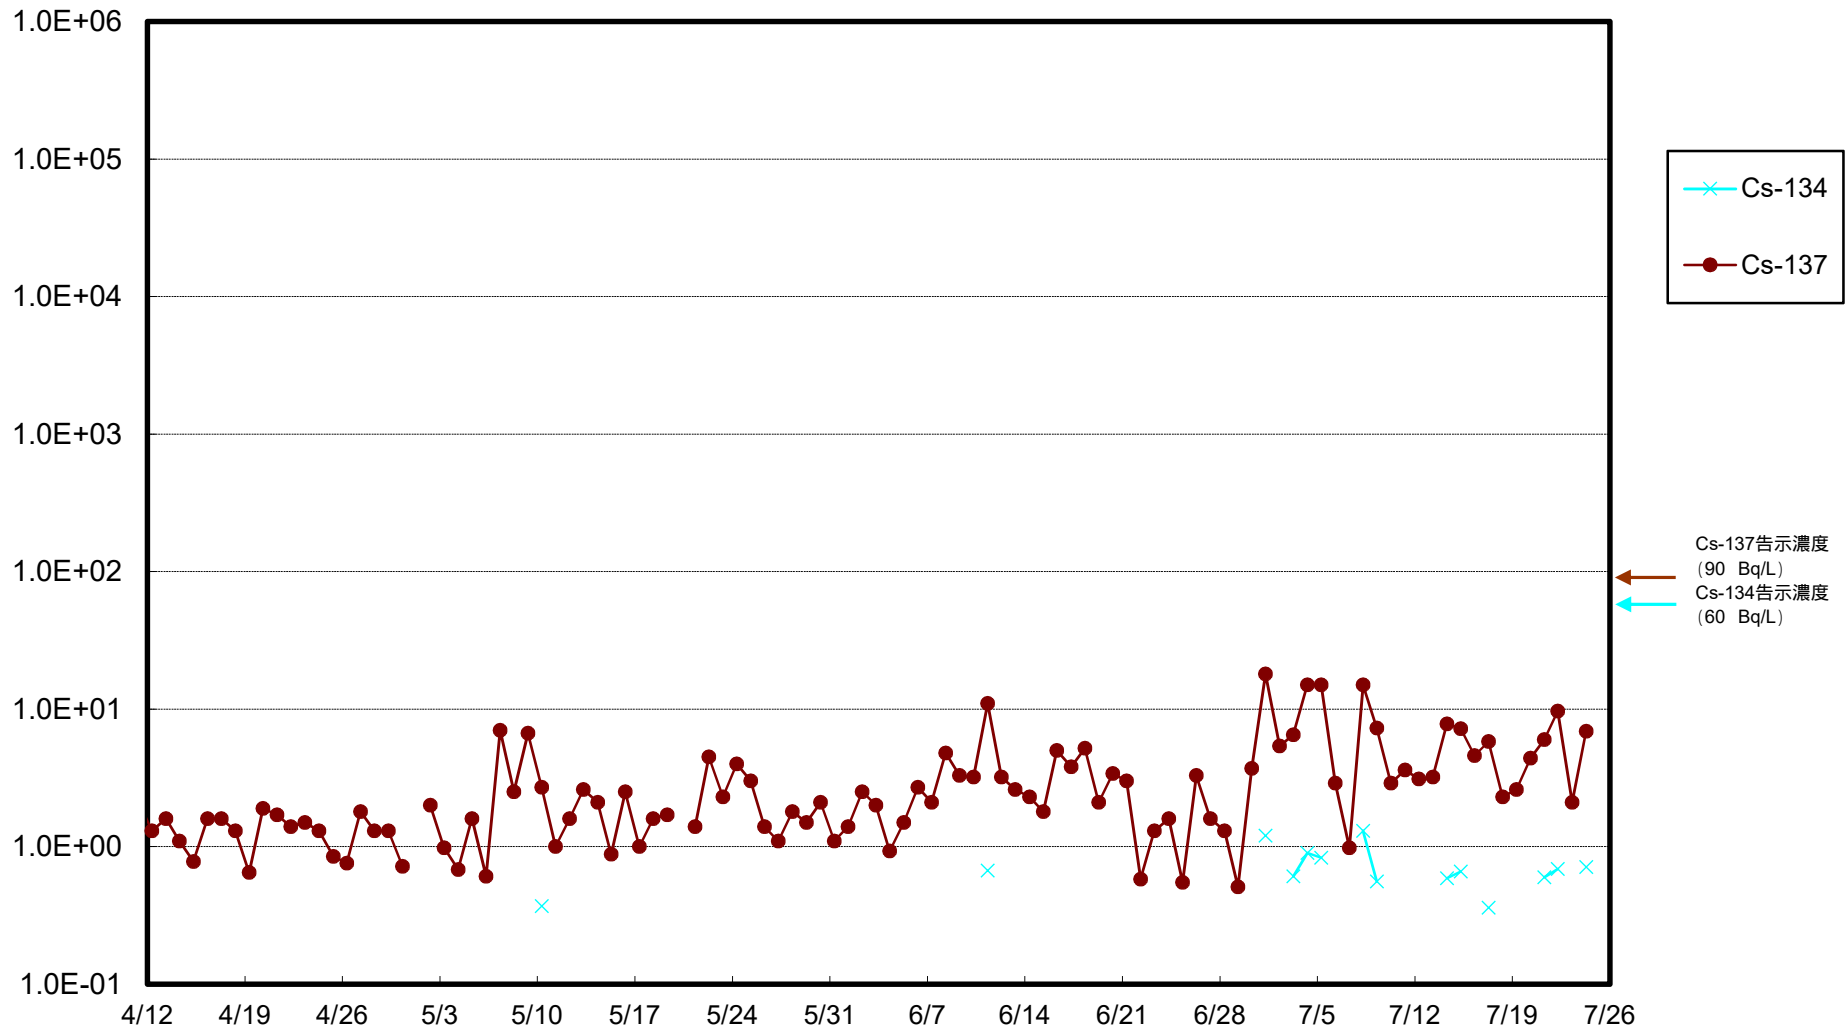

福島第一 物揚場前海水放射能濃度 (Bq / L)

福島第一 1~4号機取水口内北側(東波除堤北側)海水放射能濃度 (Bq / L)

福島第一 1~4号機取水口内南側(遮水壁前)海水放射能濃度(Bq/L)

福島第一 6号機取水口前海水放射能濃度 (Bq / L)

# 福島第一 港湾口海水放射能濃度 (Bq/L)