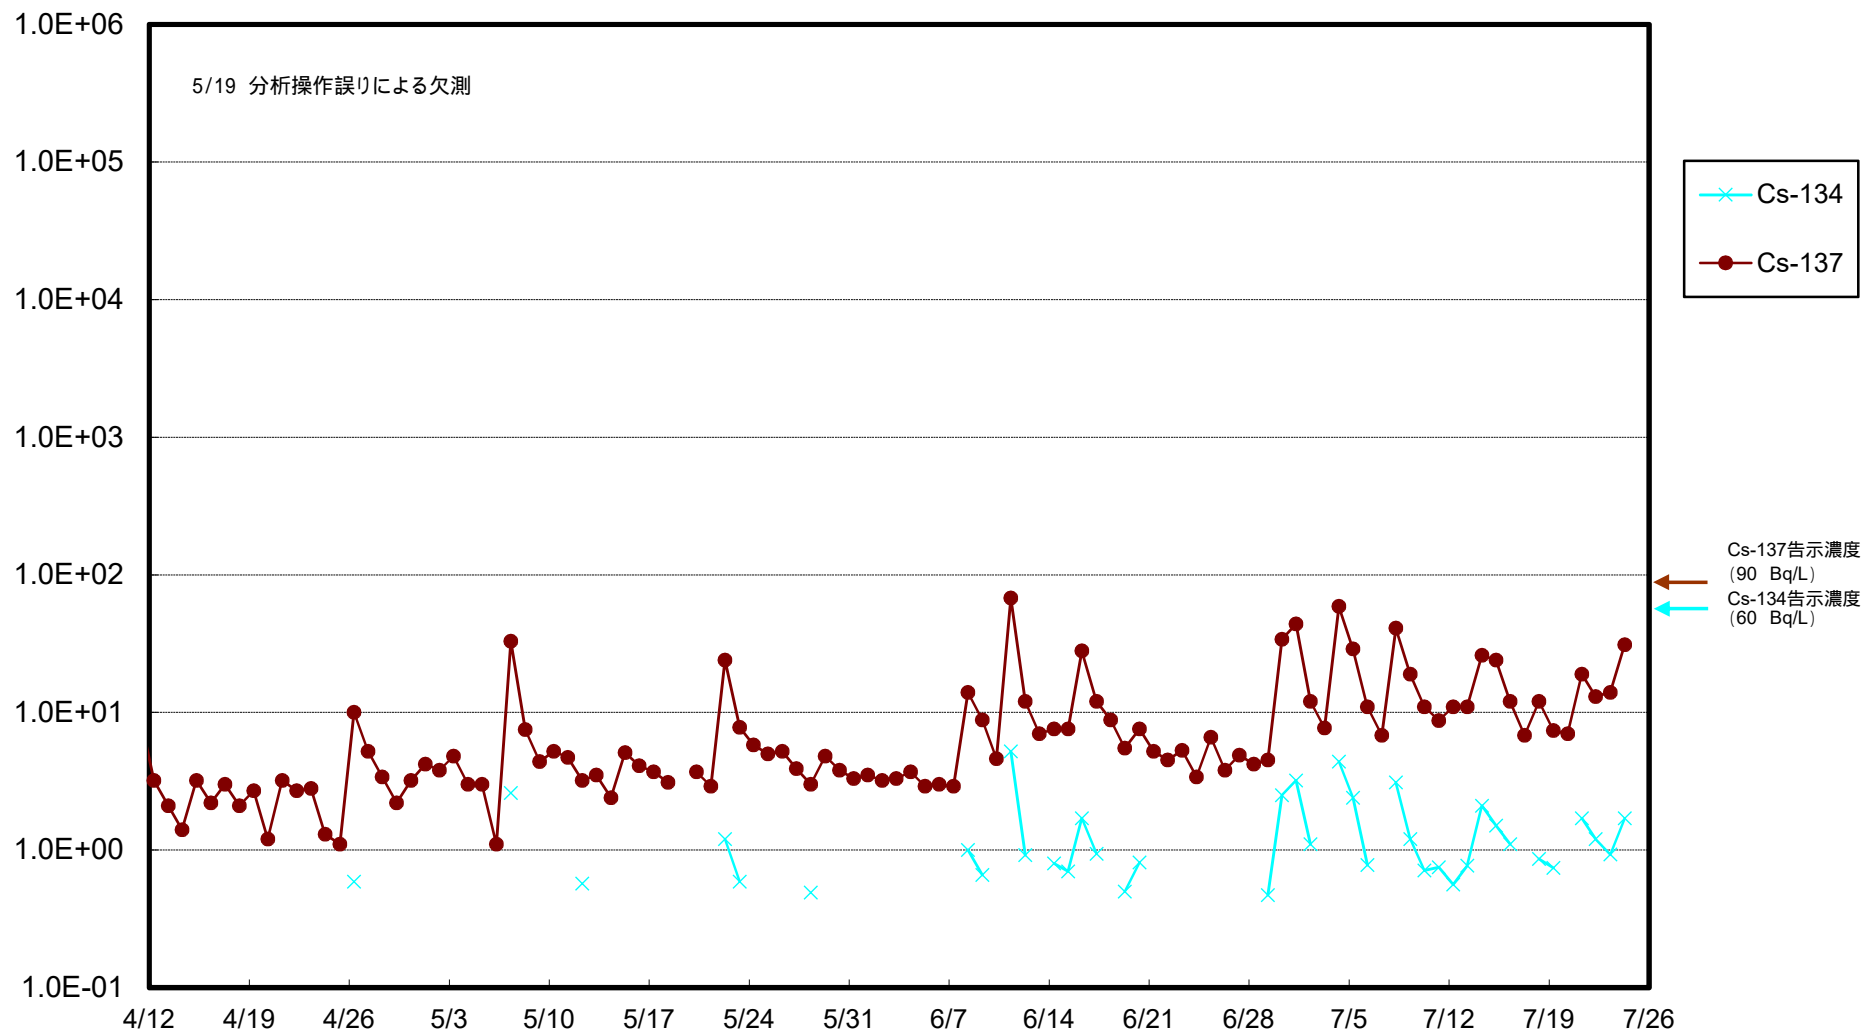

福島第一 物揚場前海水放射能濃度 (Bq / L)

福島第一 1~4号機取水口内北側(東波除堤北側)海水放射能濃度 (Bq / L)

福島第一 1~4号機取水口内南側(遮水壁前)海水放射能濃度(Bq/L)

福島第一 6号機取水口前海水放射能濃度 (Bq / L)

# 福島第一 港湾口海水放射能濃度 (Bq/L)