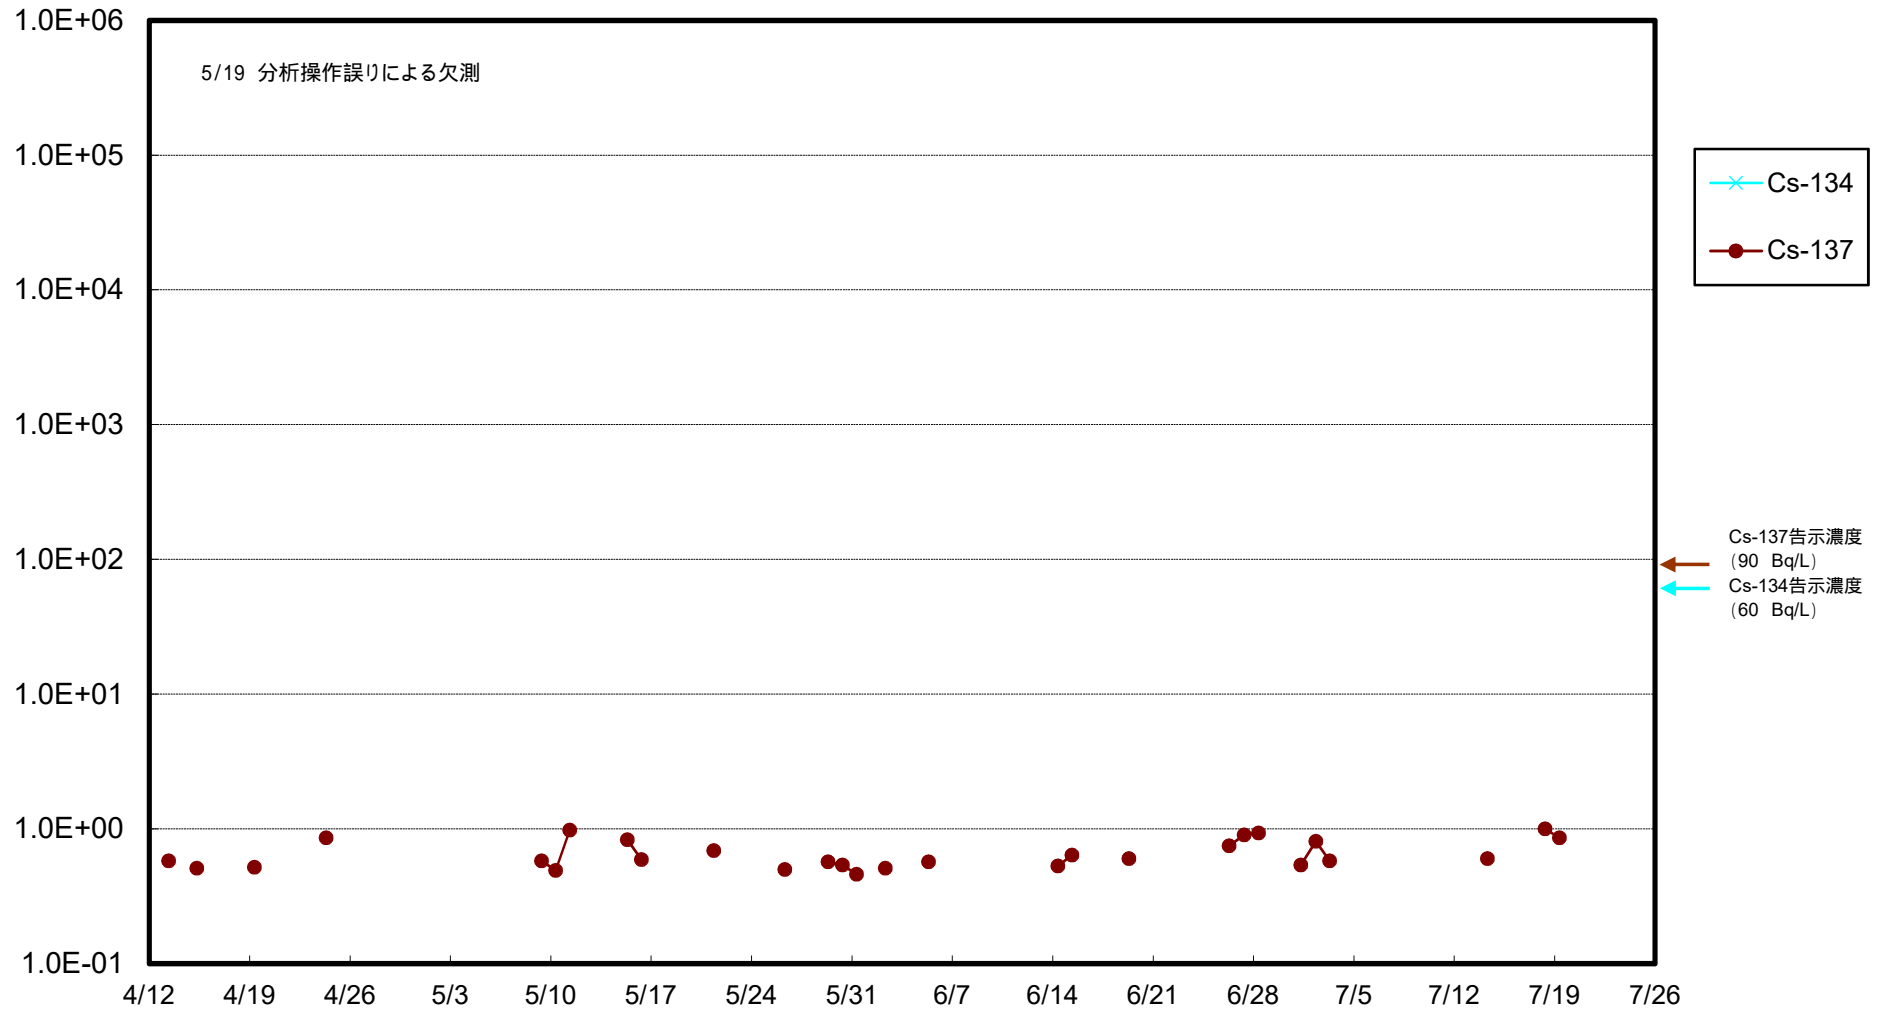

福島第一 物揚場前海水放射能濃度 (Bq / L)

福島第一 1~4号機取水口内北側(東波除堤北側)海水放射能濃度 (Bq / L)

福島第一 1~4号機取水口内南側(遮水壁前)海水放射能濃度(Bq/L)

福島第一 6号機取水口前海水放射能濃度 (Bq / L)

# 福島第一 港湾口海水放射能濃度 (Bq/L)