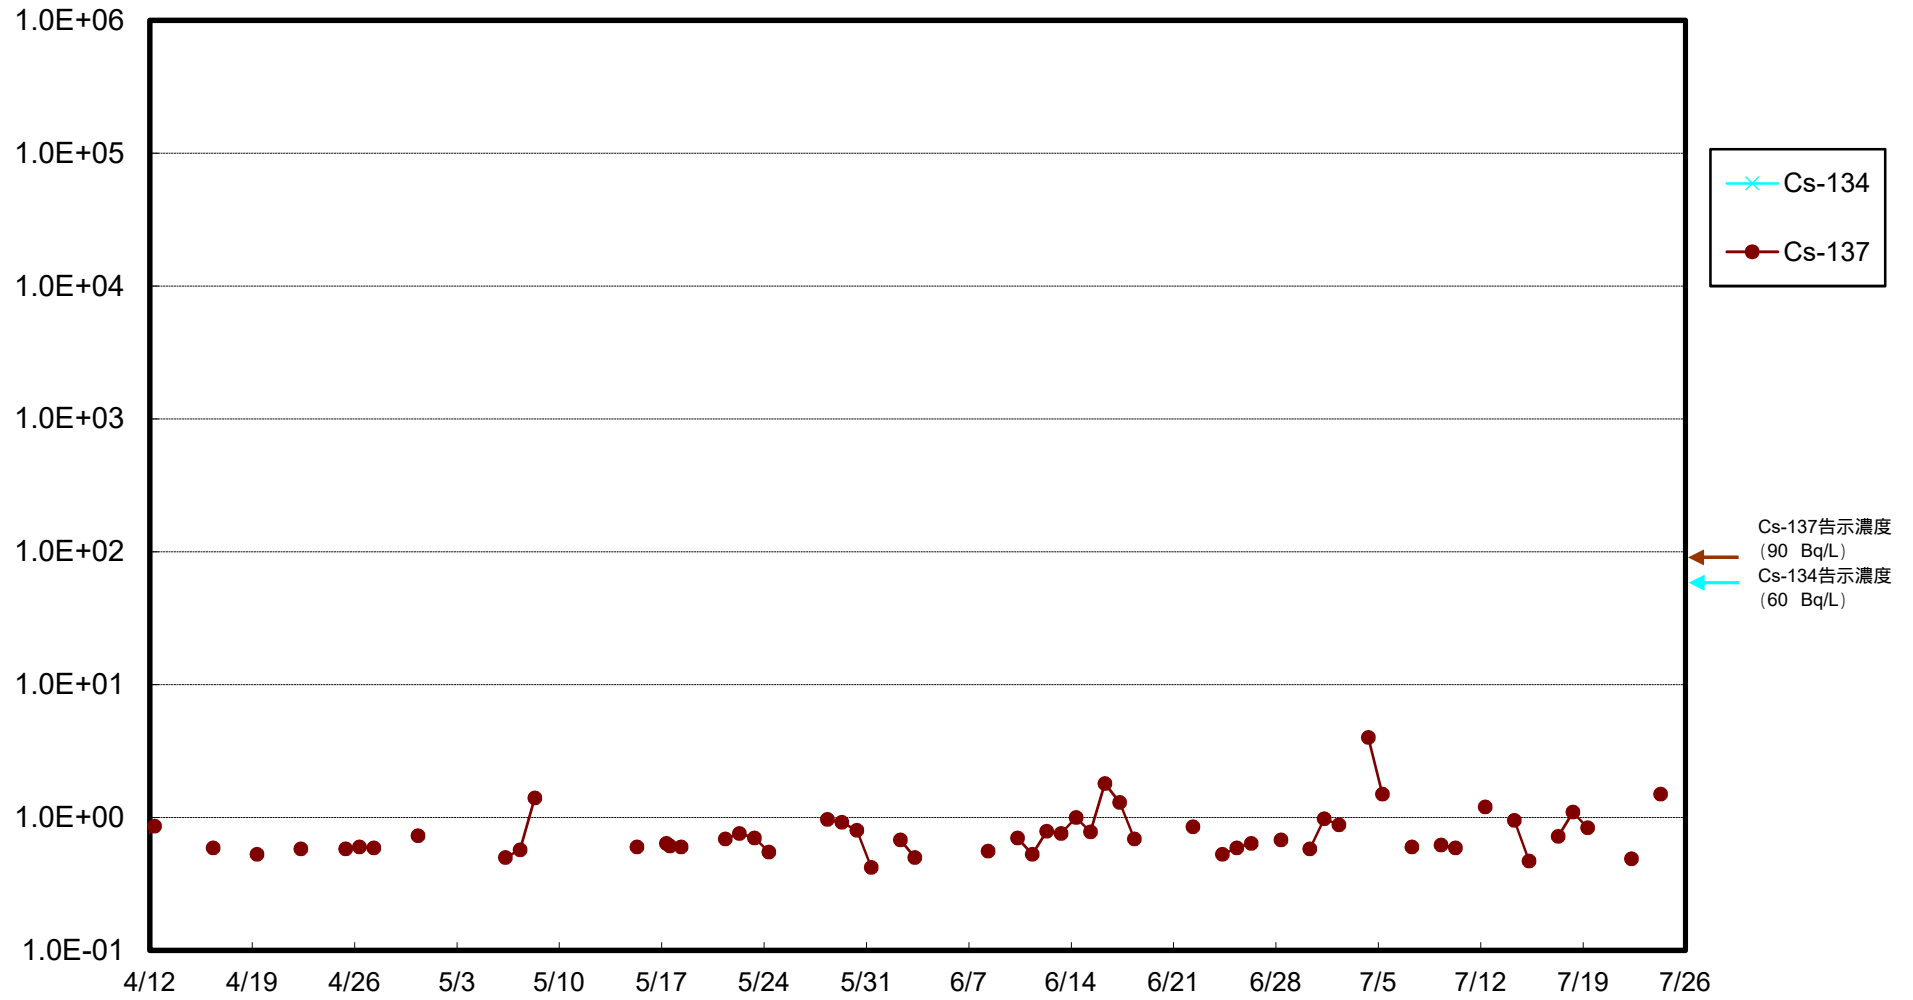

福島第一 物揚場前海水放射能濃度 (Bq / L)

福島第一 1~4号機取水口内北側(東波除堤北側)海水放射能濃度 (Bq / L)

福島第一 1~4号機取水口内南側(遮水壁前)海水放射能濃度(Bq/L)

福島第一 6号機取水口前海水放射能濃度 (Bq / L)

# 福島第一 港湾口海水放射能濃度 (Bq/L)