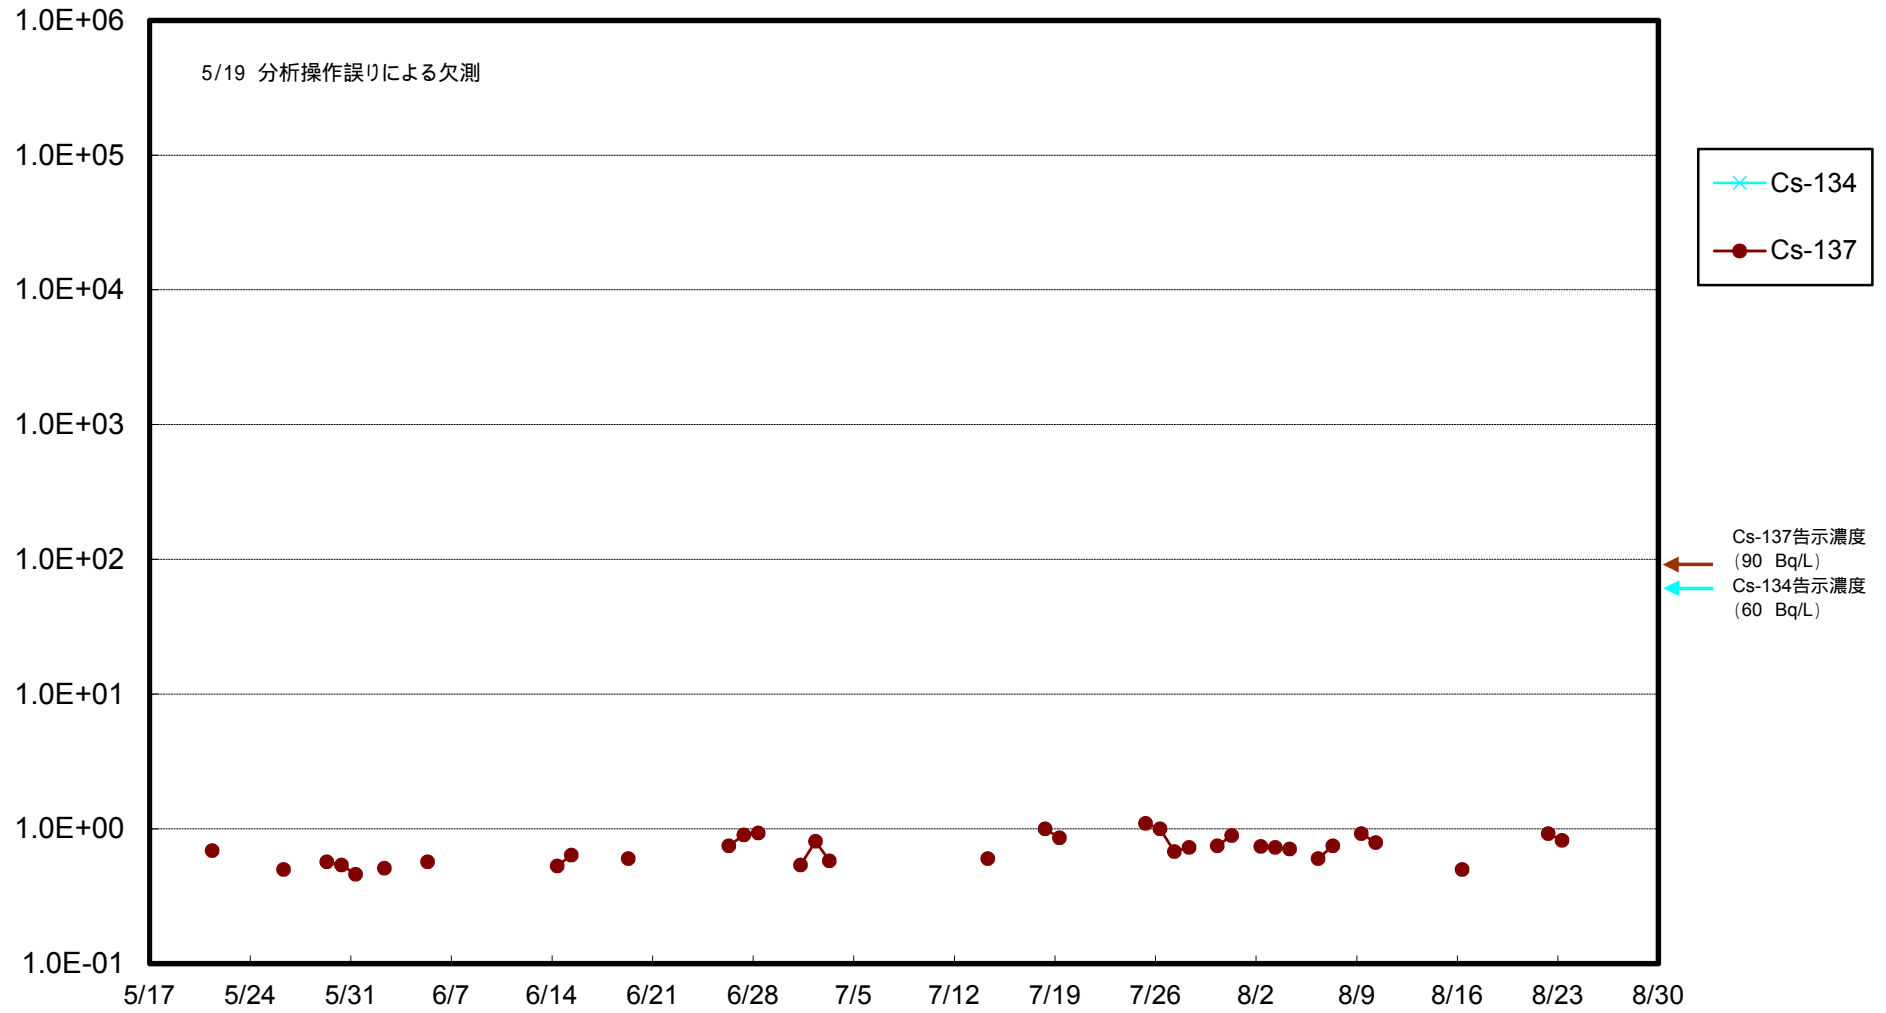

福島第一 物揚場前海水放射能濃度 (Bq / L)

福島第一 1~4号機取水口内北側(東波除堤北側)海水放射能濃度 (Bq / L)

福島第一 1~4号機取水口内南側(遮水壁前)海水放射能濃度 (Bq / L)

福島第一 6号機取水口前海水放射能濃度 (Bq / L)

# 福島第一 港湾口海水放射能濃度 (Bq / L)