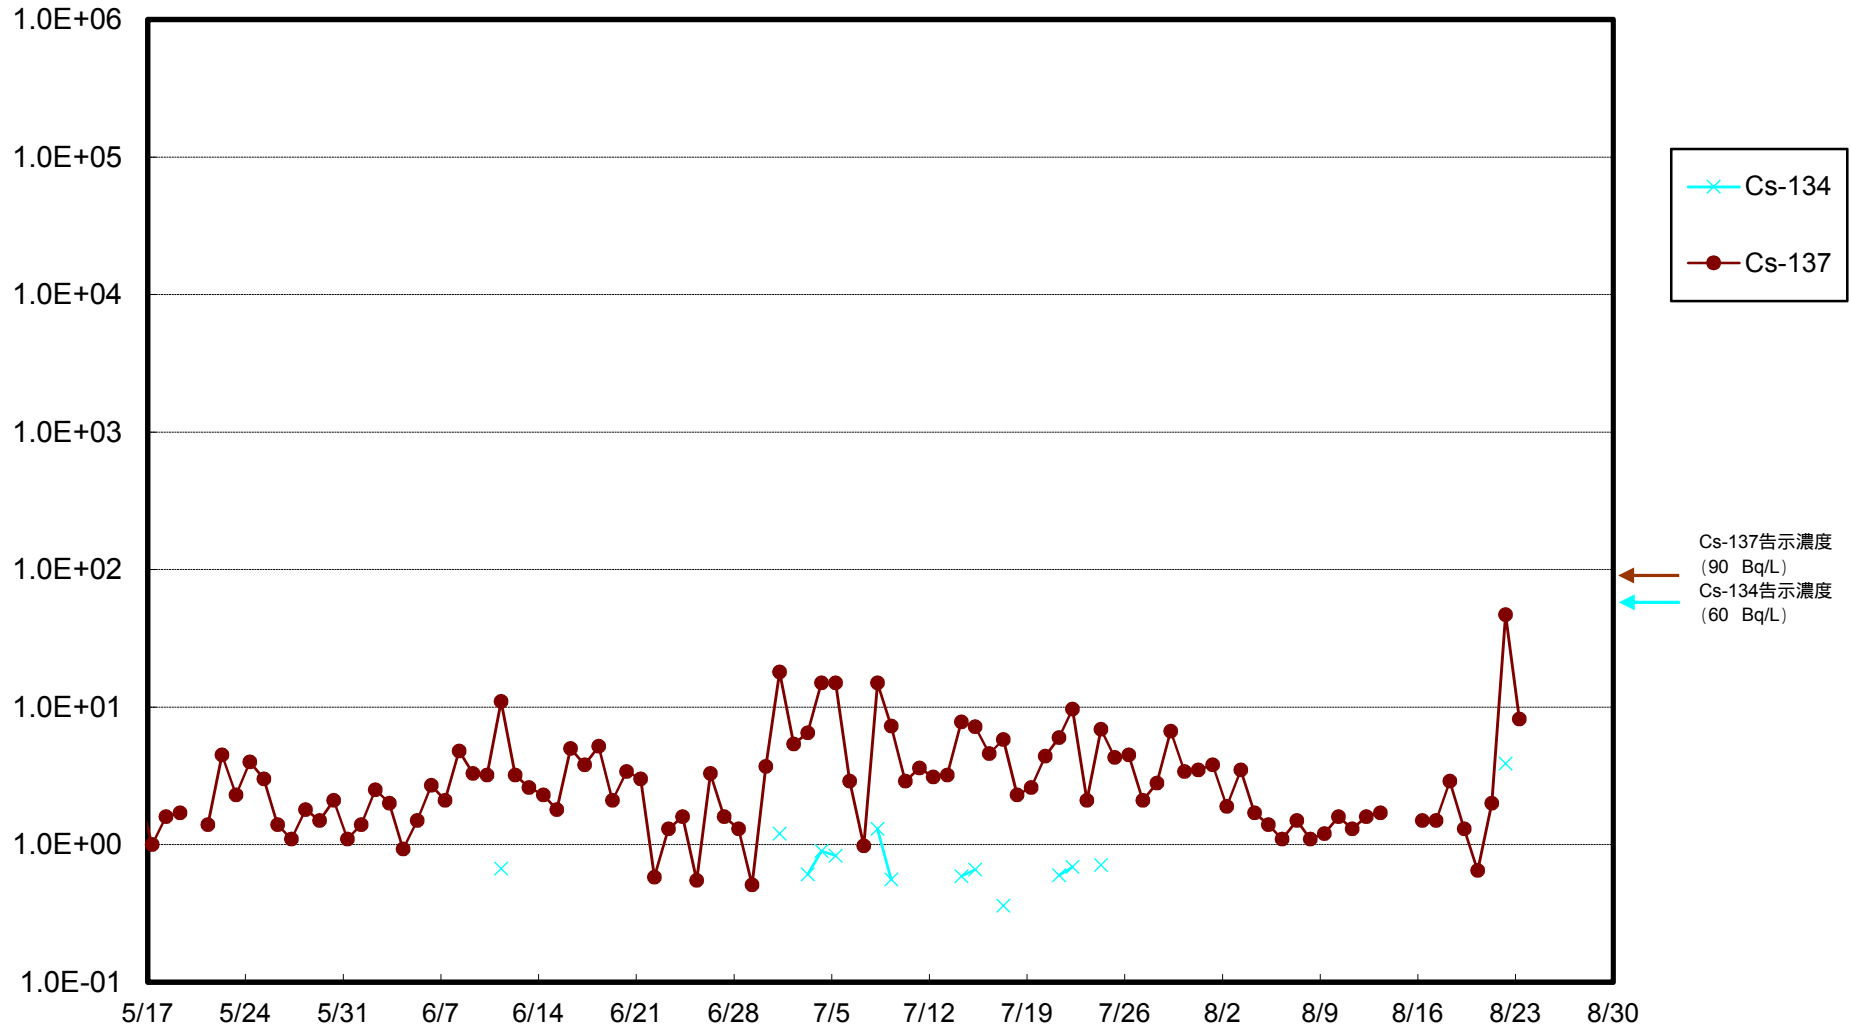

福島第一 物揚場前海水放射能濃度 (Bq / L)

福島第一 1~4号機取水口内北側(東波除堤北側)海水放射能濃度 (Bq / L)

福島第一 1~4号機取水口内南側(遮水壁前)海水放射能濃度 (Bq / L)

福島第一 6号機取水口前海水放射能濃度 (Bq / L)

# 福島第一 港湾口海水放射能濃度 (Bq / L)