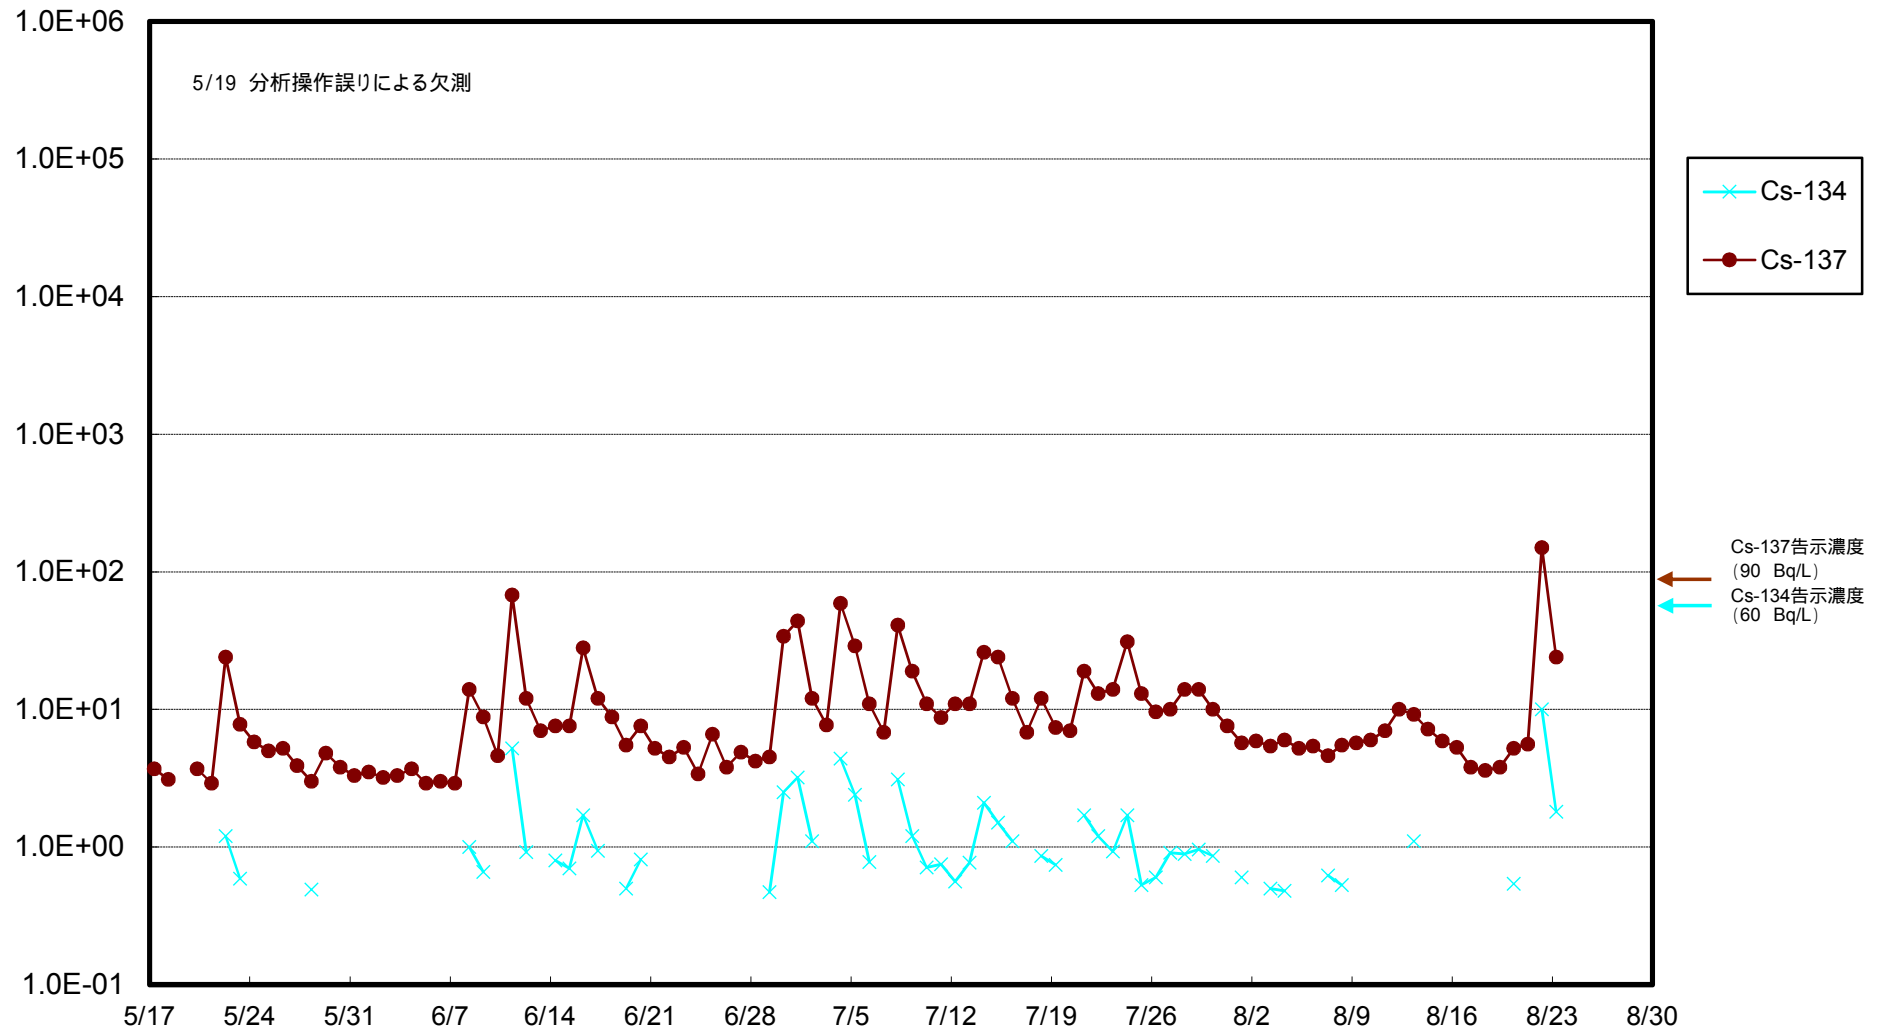

福島第一 物揚場前海水放射能濃度 (Bq / L)

福島第一 1~4号機取水口内北側(東波除堤北側)海水放射能濃度 (Bq / L)

福島第一 1~4号機取水口内南側(遮水壁前)海水放射能濃度 (Bq / L)

福島第一 6号機取水口前海水放射能濃度 (Bq / L)

# 福島第一 港湾口海水放射能濃度 (Bq / L)