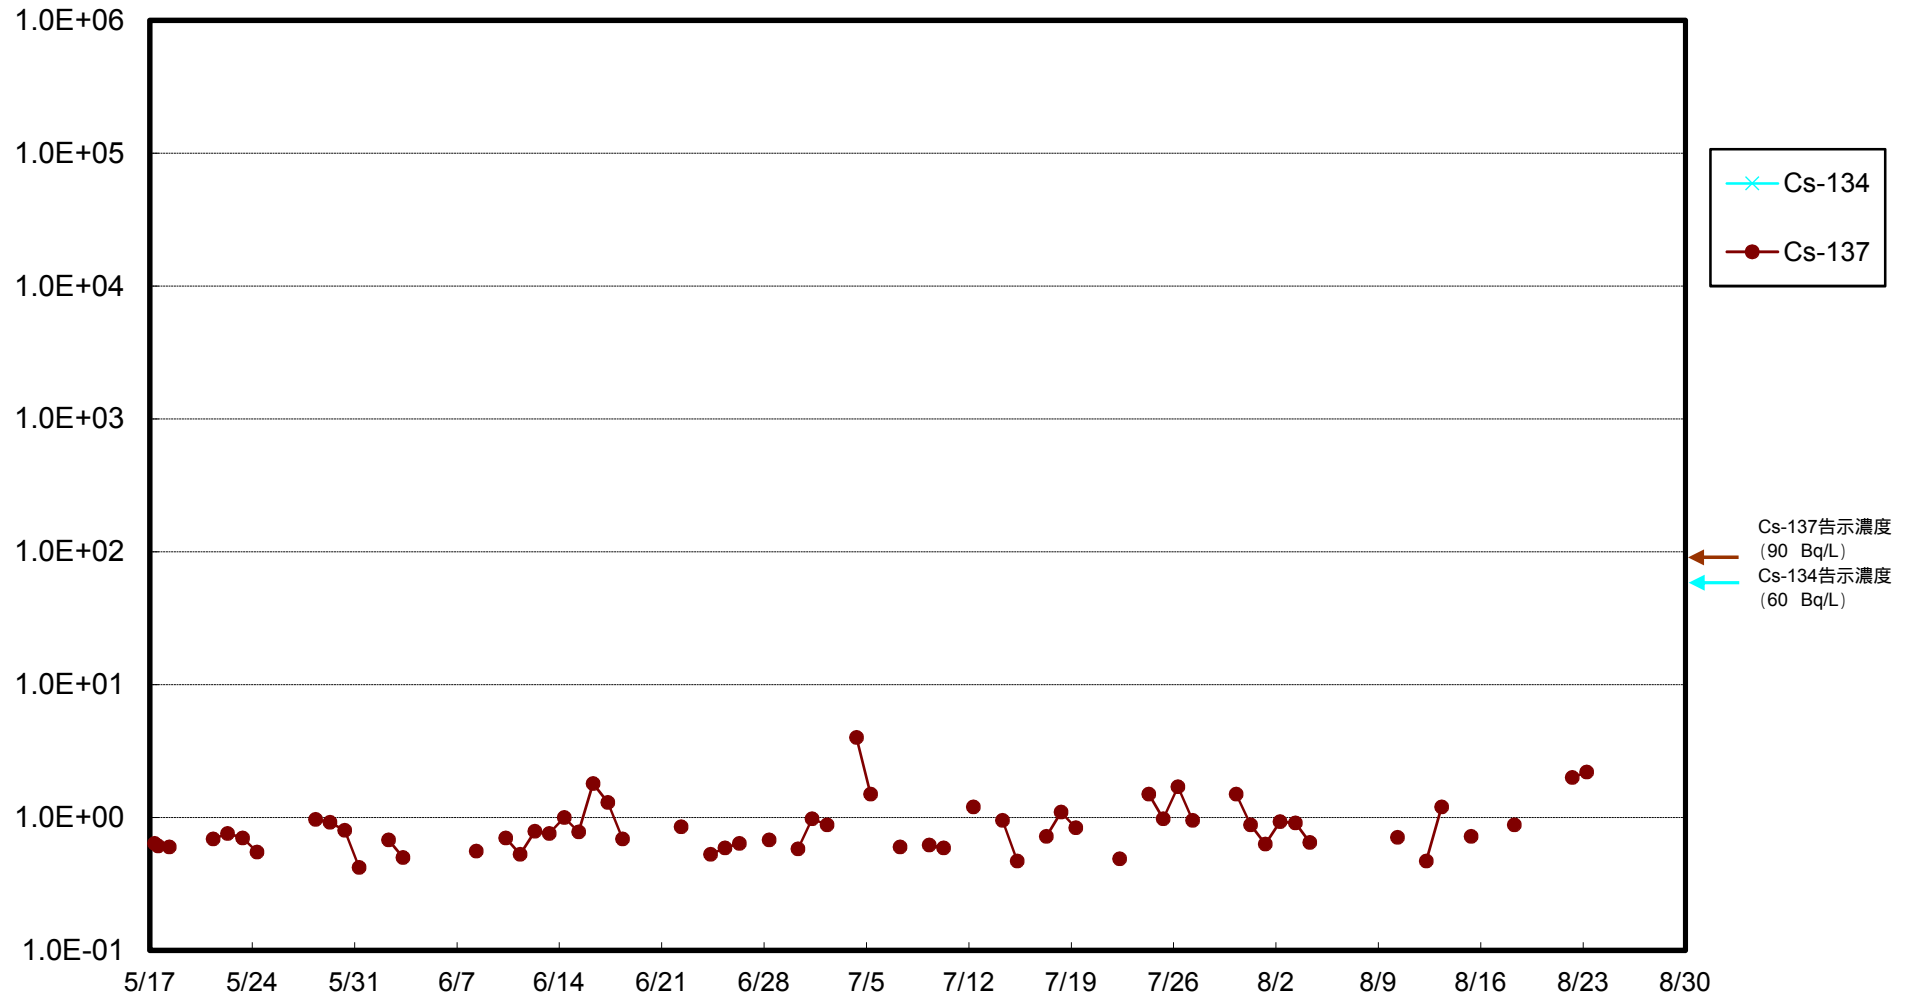

福島第一 物揚場前海水放射能濃度 (Bq / L)

福島第一 1~4号機取水口内北側(東波除堤北側)海水放射能濃度 (Bq / L)

福島第一 1~4号機取水口内南側(遮水壁前)海水放射能濃度 (Bq / L)

福島第一 6号機取水口前海水放射能濃度 (Bq / L)

# 福島第一 港湾口海水放射能濃度 (Bq / L)