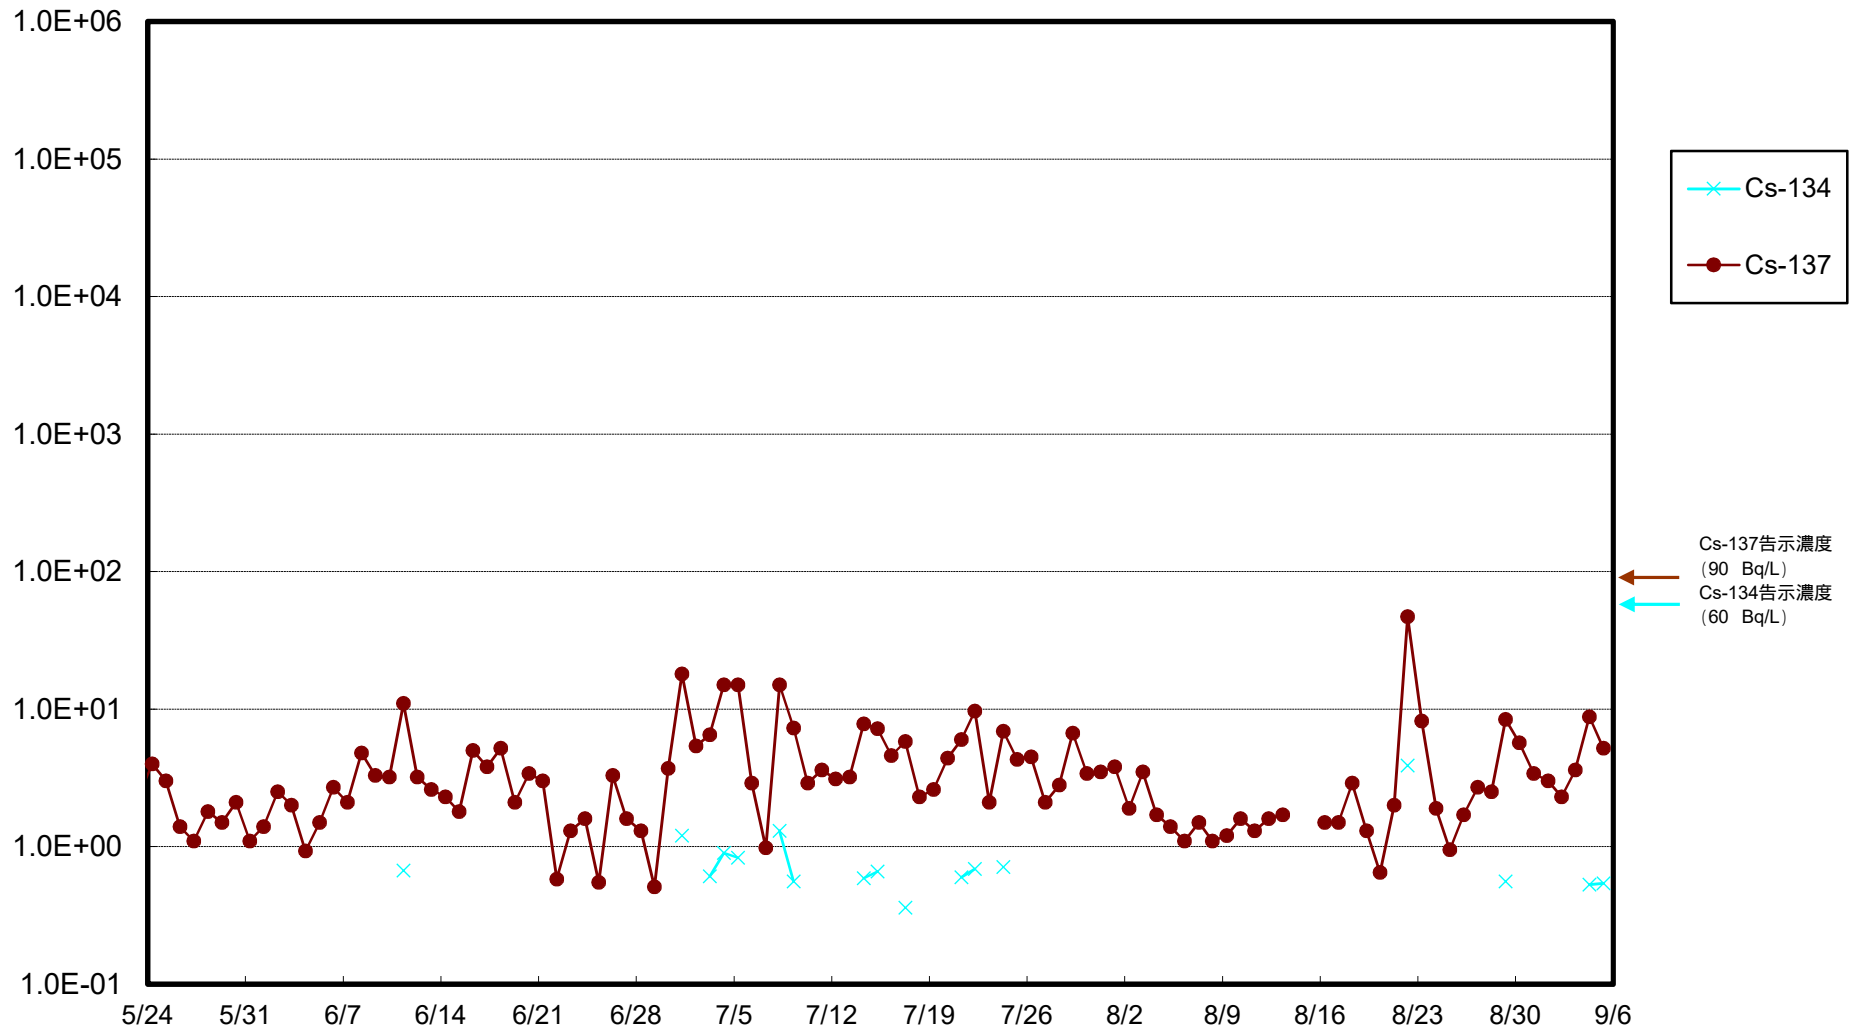

福島第一 物揚場前海水放射能濃度 (Bq / L)

福島第一 1~4号機取水口内北側(東波除堤北側)海水放射能濃度 (Bq / L)

福島第一 1~4号機取水口内南側(遮水壁前)海水放射能濃度 (Bq / L)

福島第一 6号機取水口前海水放射能濃度 (Bq / L)

# 福島第一 港湾口海水放射能濃度 (Bq / L)