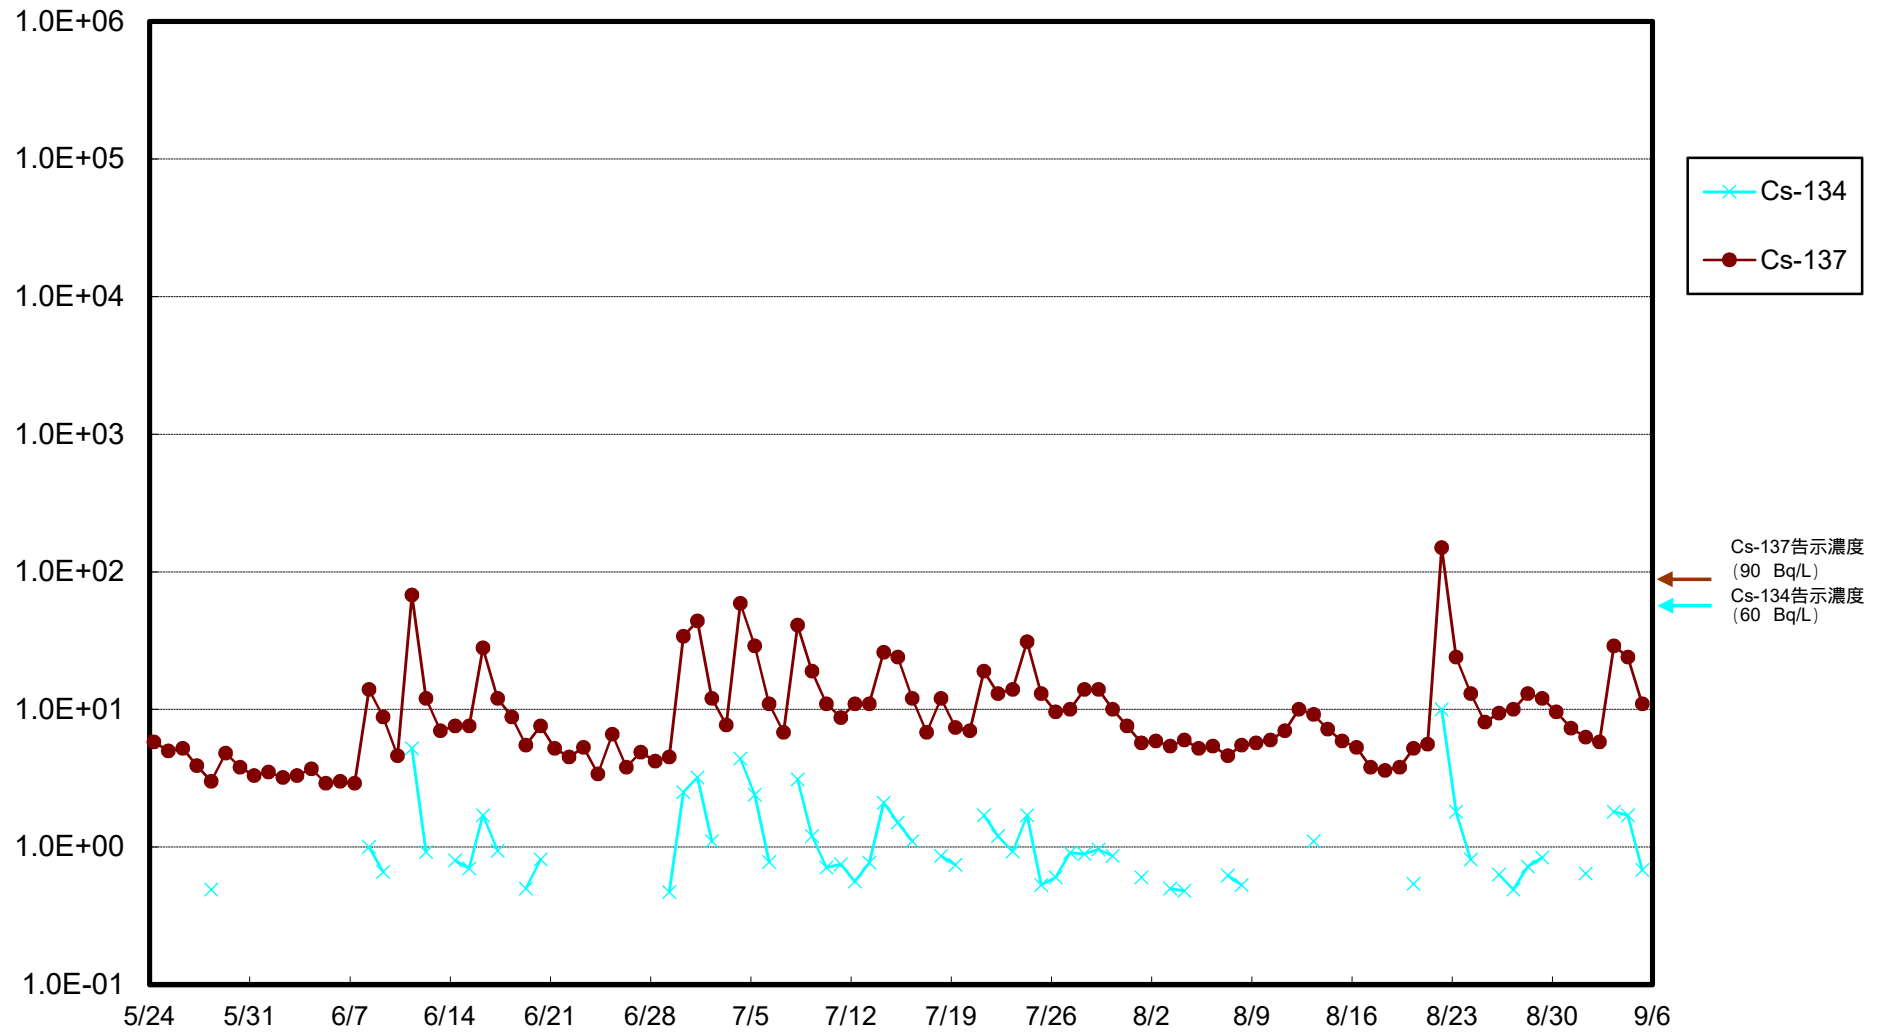

福島第一 物揚場前海水放射能濃度 (Bq / L)

福島第一 1~4号機取水口内北側(東波除堤北側)海水放射能濃度 (Bq / L)

福島第一 1~4号機取水口内南側(遮水壁前)海水放射能濃度 (Bq / L)

福島第一 6号機取水口前海水放射能濃度 (Bq / L)

# 福島第一 港湾口海水放射能濃度 (Bq / L)