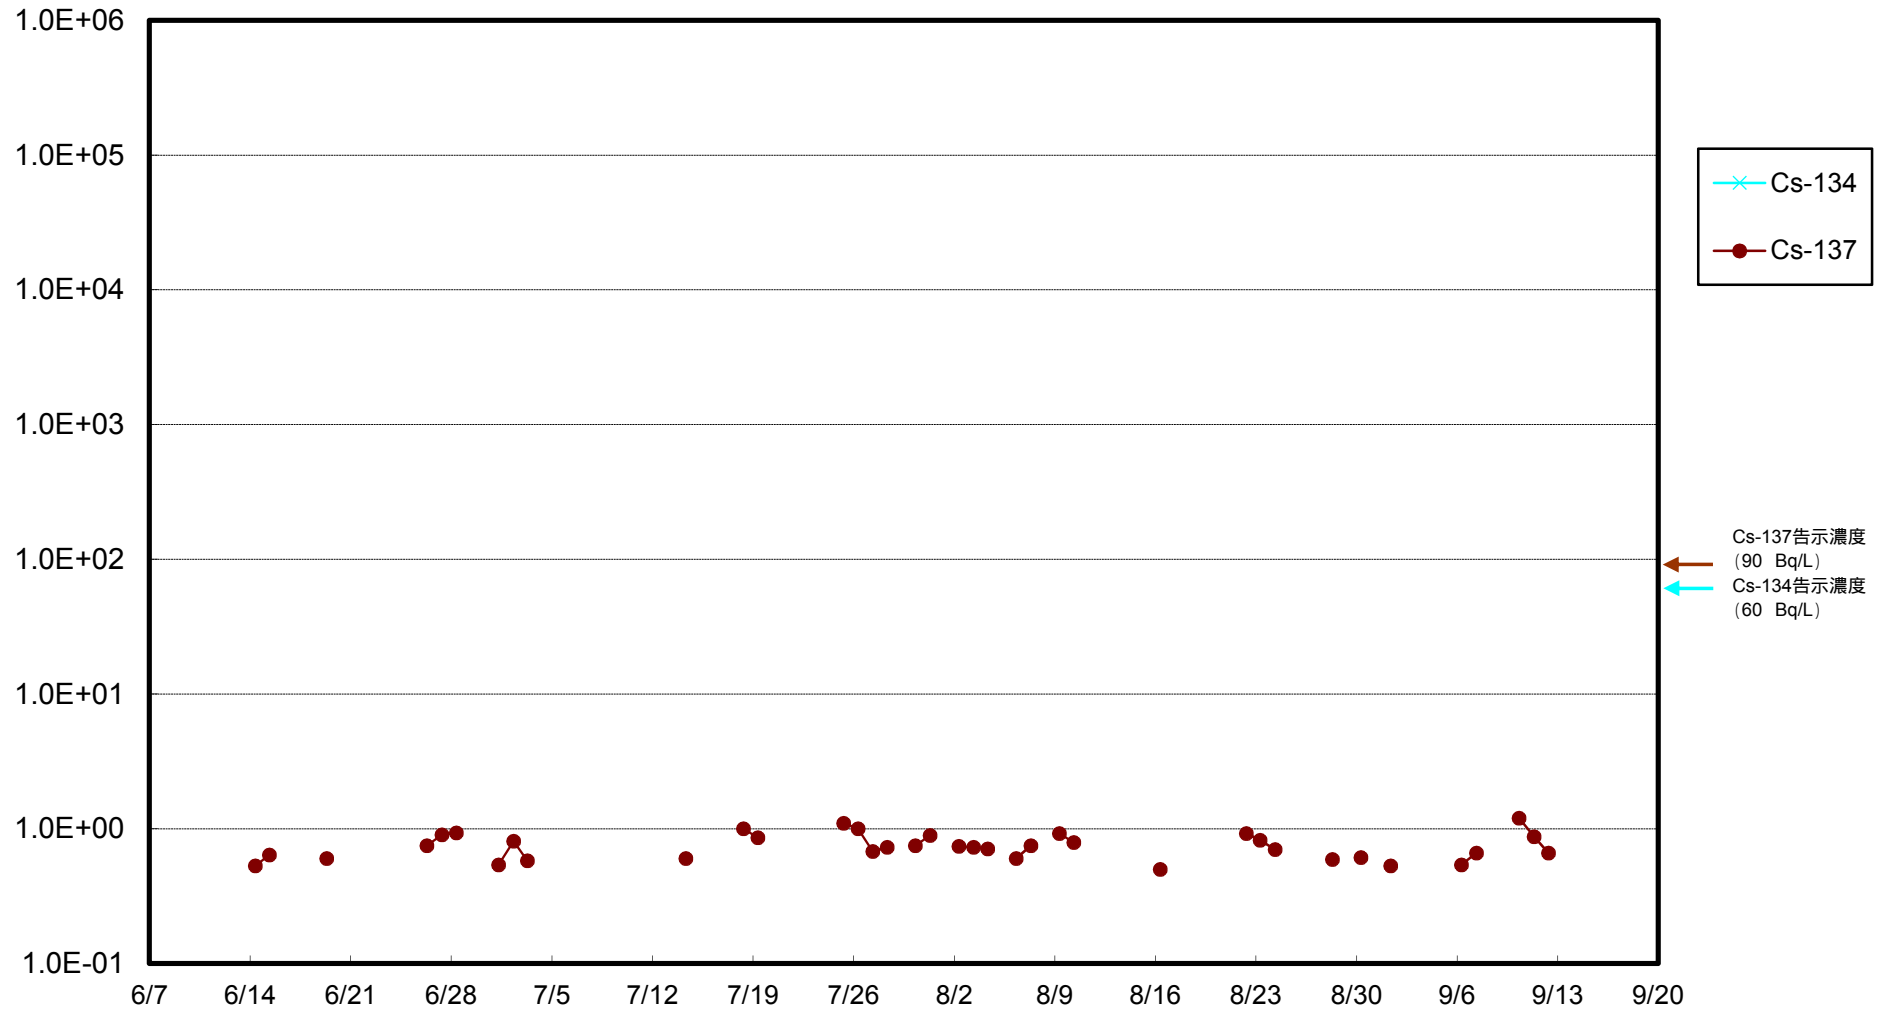

福島第一 物揚場前海水放射能濃度 (Bq / L)

福島第一 1~4号機取水口内北側(東波除堤北側)海水放射能濃度 (Bq / L)

福島第一 1~4号機取水口内南側(遮水壁前)海水放射能濃度 (Bq / L)

福島第一 6号機取水口前海水放射能濃度 (Bq / L)

福島第一 港湾口海水放射能濃度 (Bq / L)