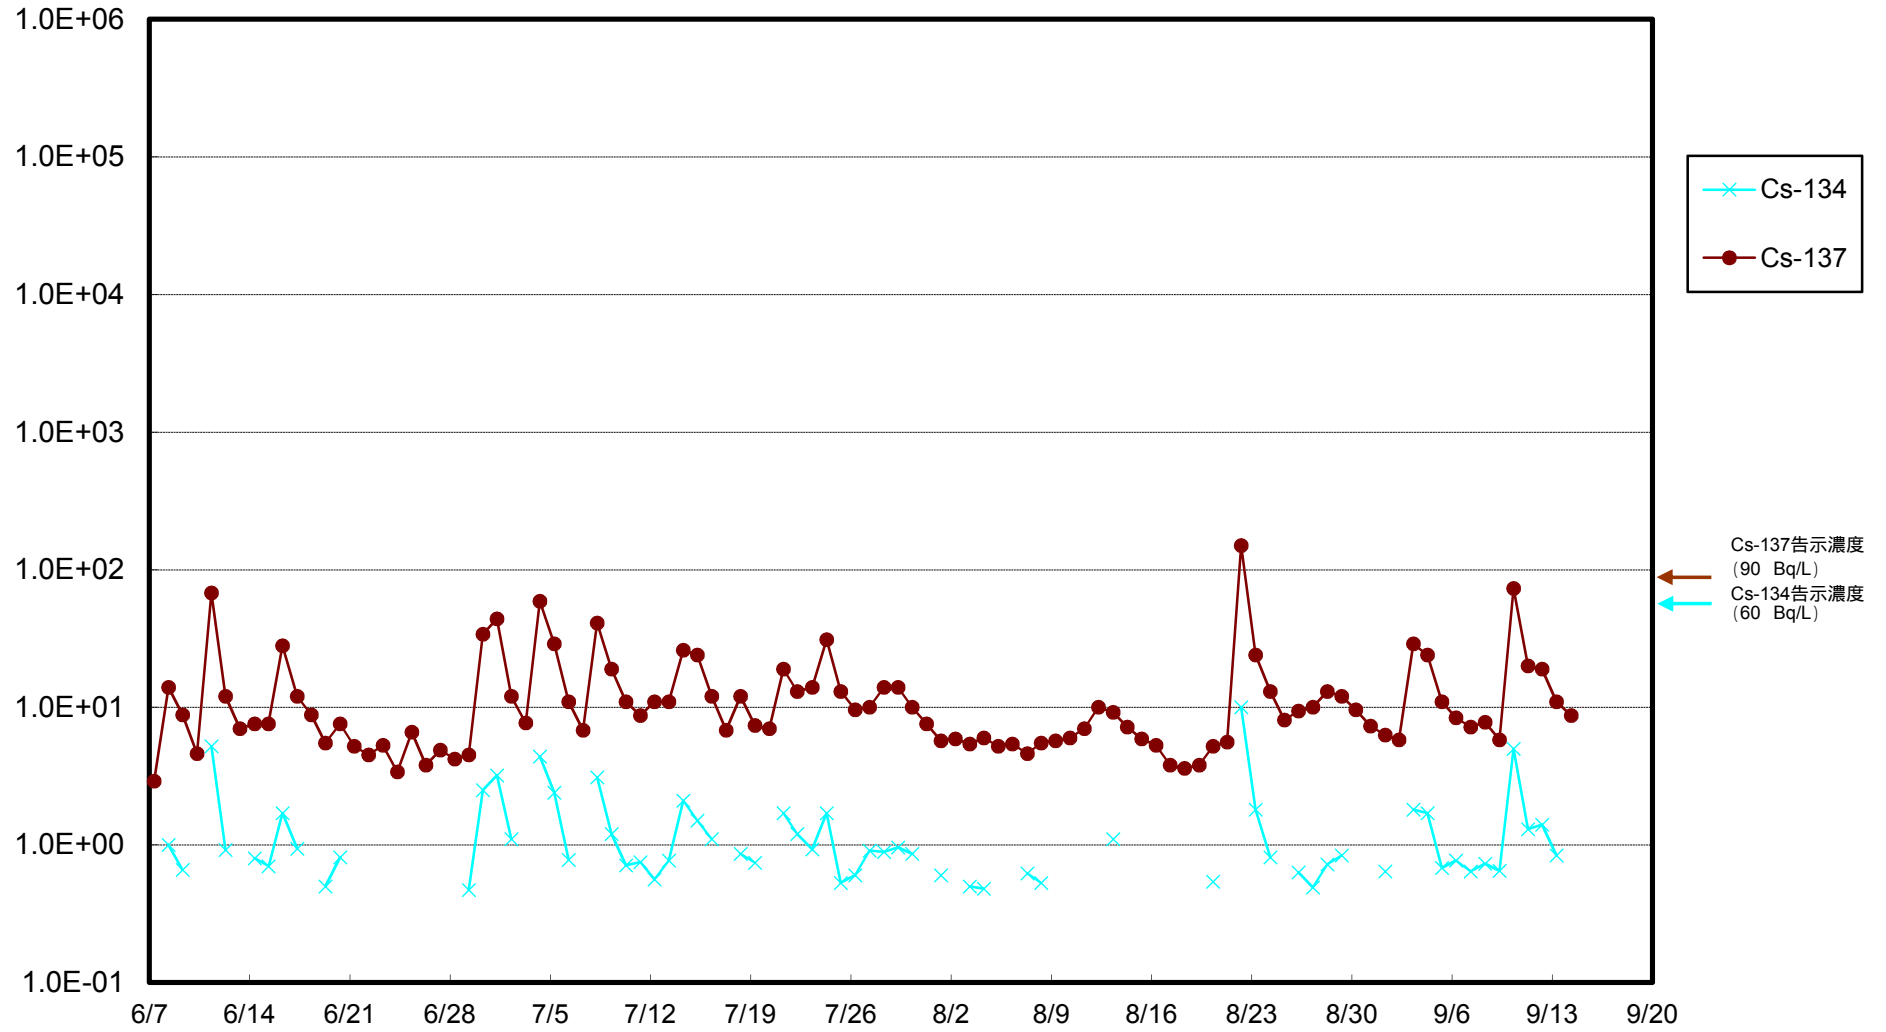

福島第一 物揚場前海水放射能濃度 (Bq / L)

福島第一 1~4号機取水口内北側(東波除堤北側)海水放射能濃度 (Bq / L)

福島第一 1~4号機取水口内南側(遮水壁前)海水放射能濃度 (Bq / L)

福島第一 6号機取水口前海水放射能濃度 (Bq / L)

福島第一 港湾口海水放射能濃度 (Bq / L)