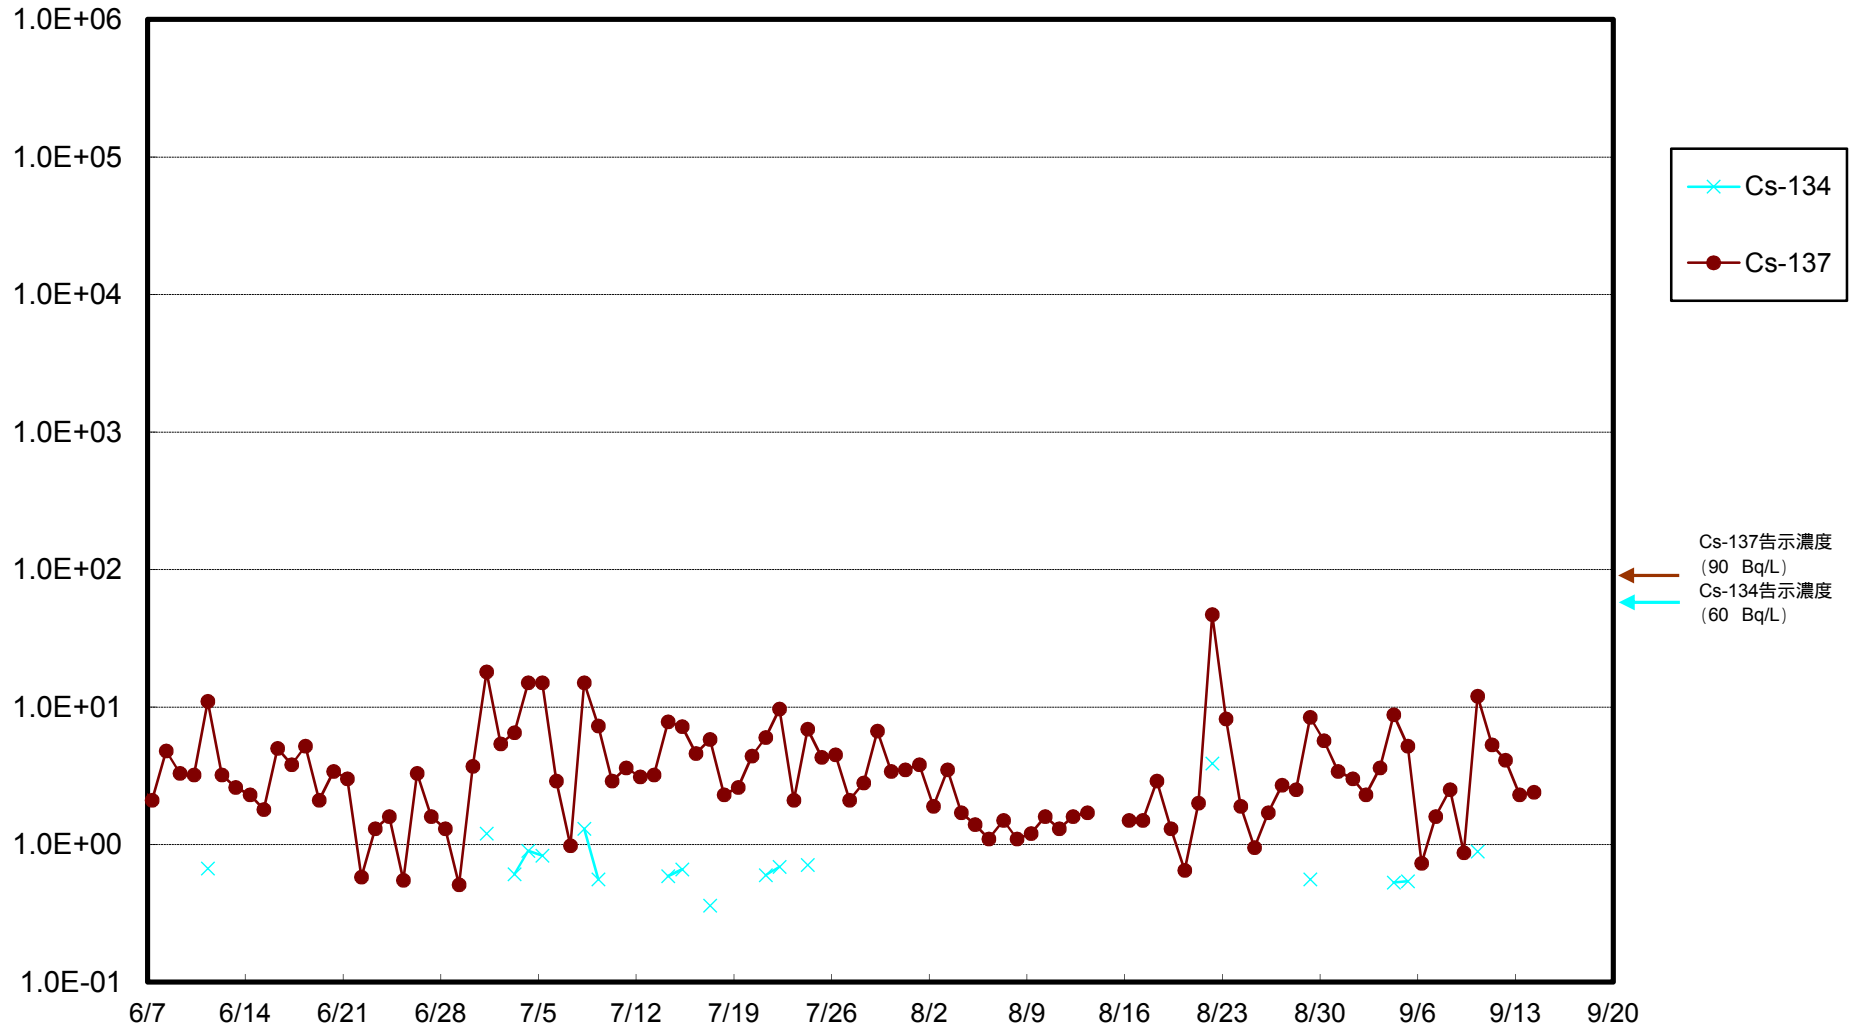

福島第一 物揚場前海水放射能濃度 (Bq / L)

福島第一 1~4号機取水口内北側(東波除堤北側)海水放射能濃度 (Bq / L)

福島第一 1~4号機取水口内南側(遮水壁前)海水放射能濃度 (Bq / L)

福島第一 6号機取水口前海水放射能濃度 (Bq / L)

福島第一 港湾口海水放射能濃度 (Bq / L)