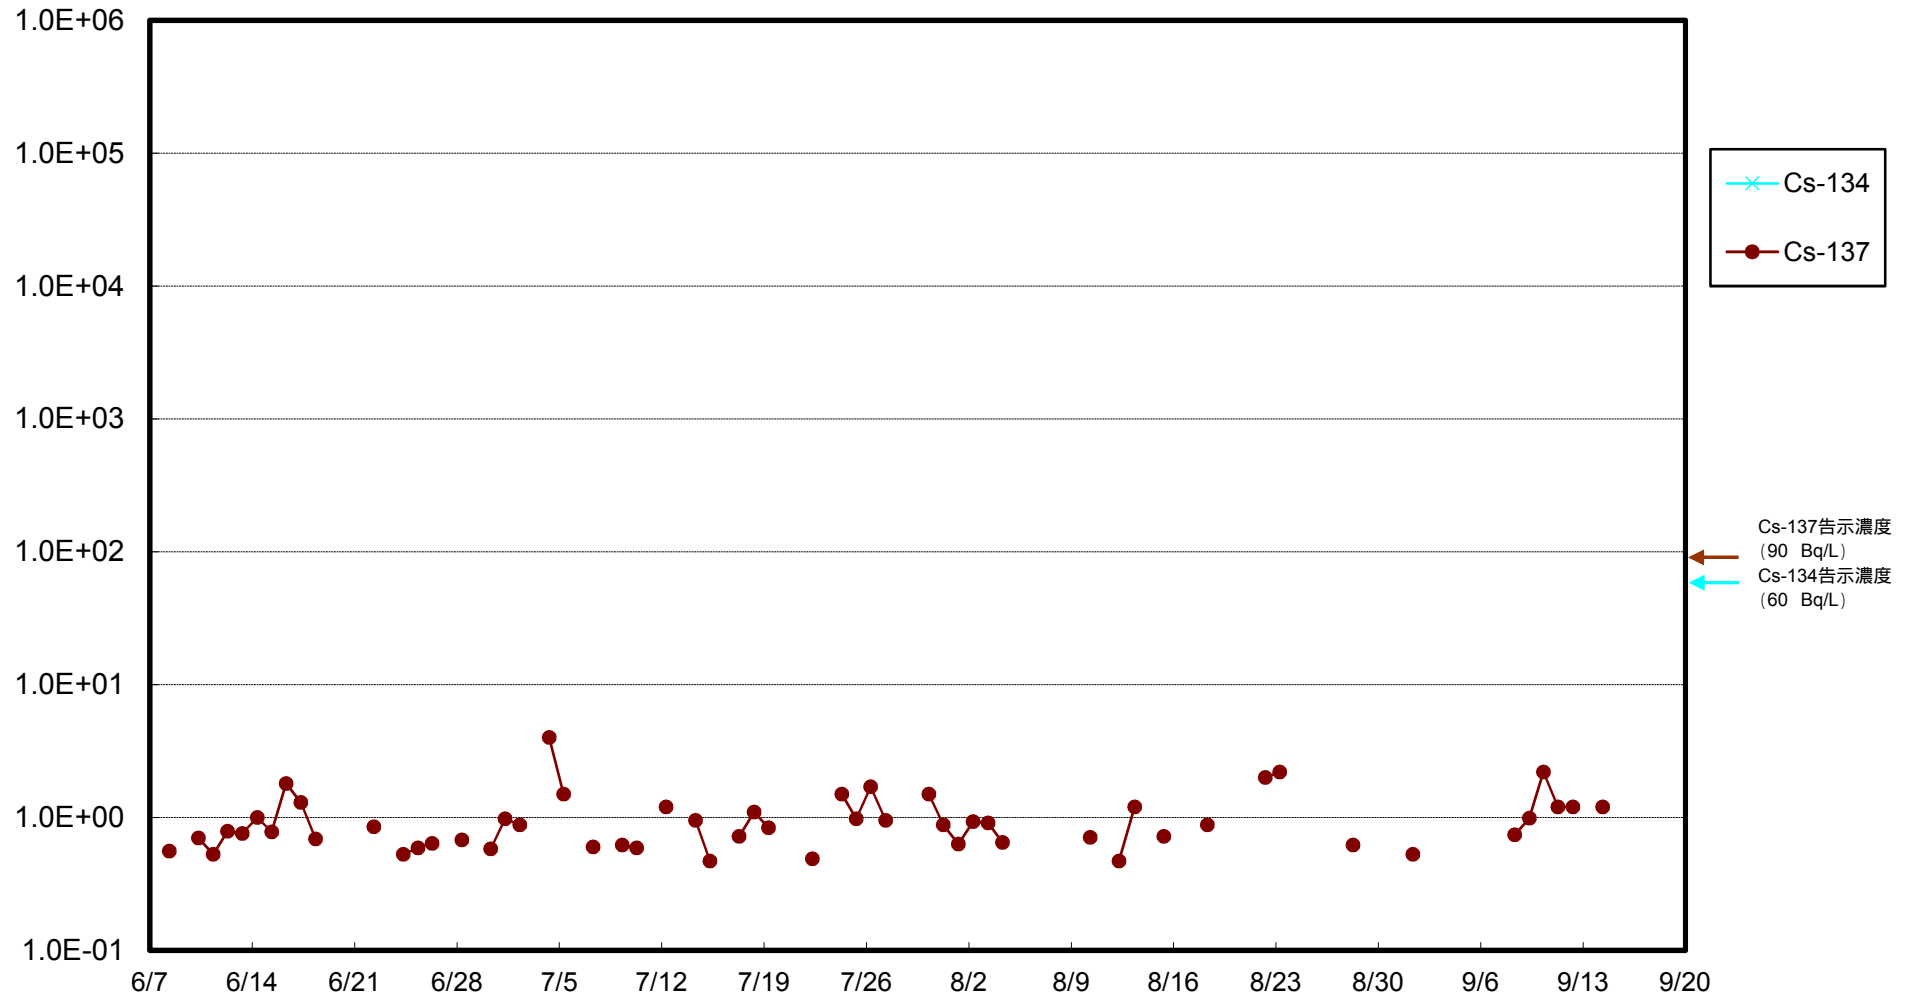

福島第一 物揚場前海水放射能濃度 (Bq / L)

福島第一 1~4号機取水口内北側(東波除堤北側)海水放射能濃度 (Bq / L)

福島第一 1~4号機取水口内南側(遮水壁前)海水放射能濃度 (Bq / L)

福島第一 6号機取水口前海水放射能濃度 (Bq / L)

福島第一 港湾口海水放射能濃度 (Bq / L)