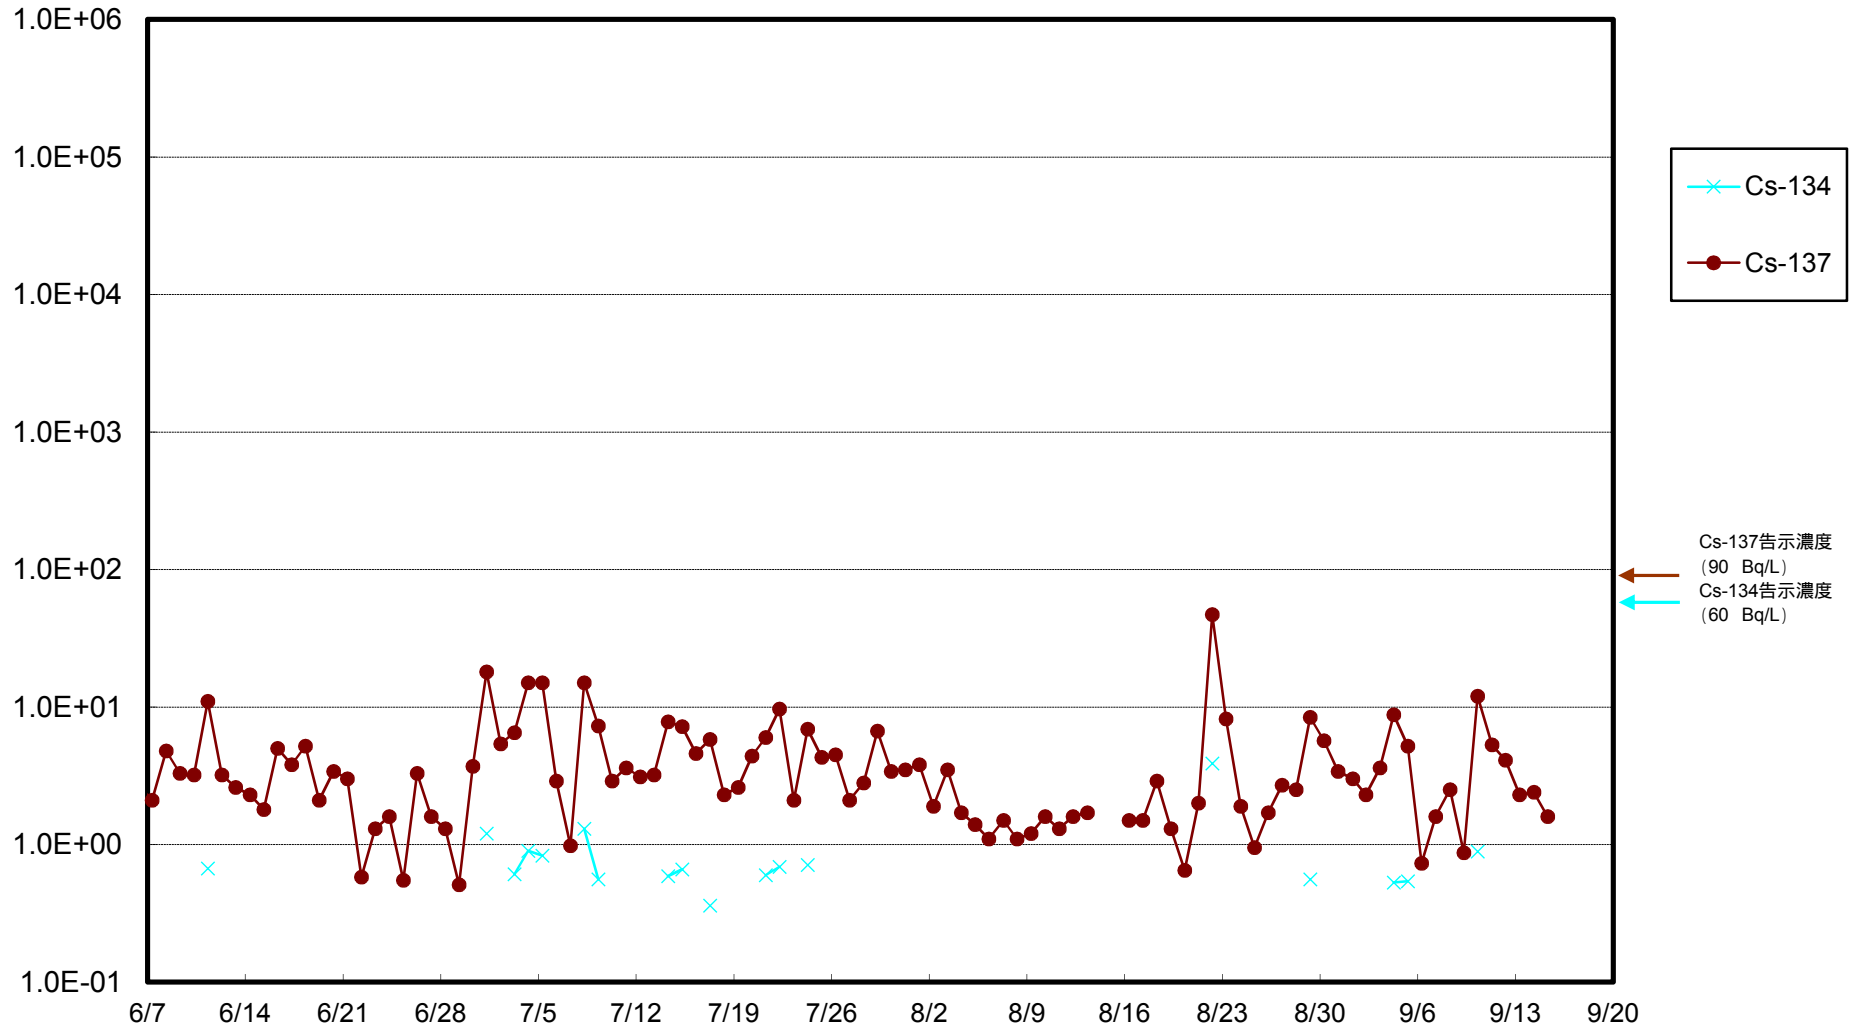

福島第一 物揚場前海水放射能濃度 (Bq / L)

福島第一 1~4号機取水口内北側(東波除堤北側)海水放射能濃度 (Bq / L)

福島第一 1~4号機取水口内南側(遮水壁前)海水放射能濃度 (Bq / L)

福島第一 6号機取水口前海水放射能濃度 (Bq / L)

福島第一 港湾口海水放射能濃度 (Bq / L)