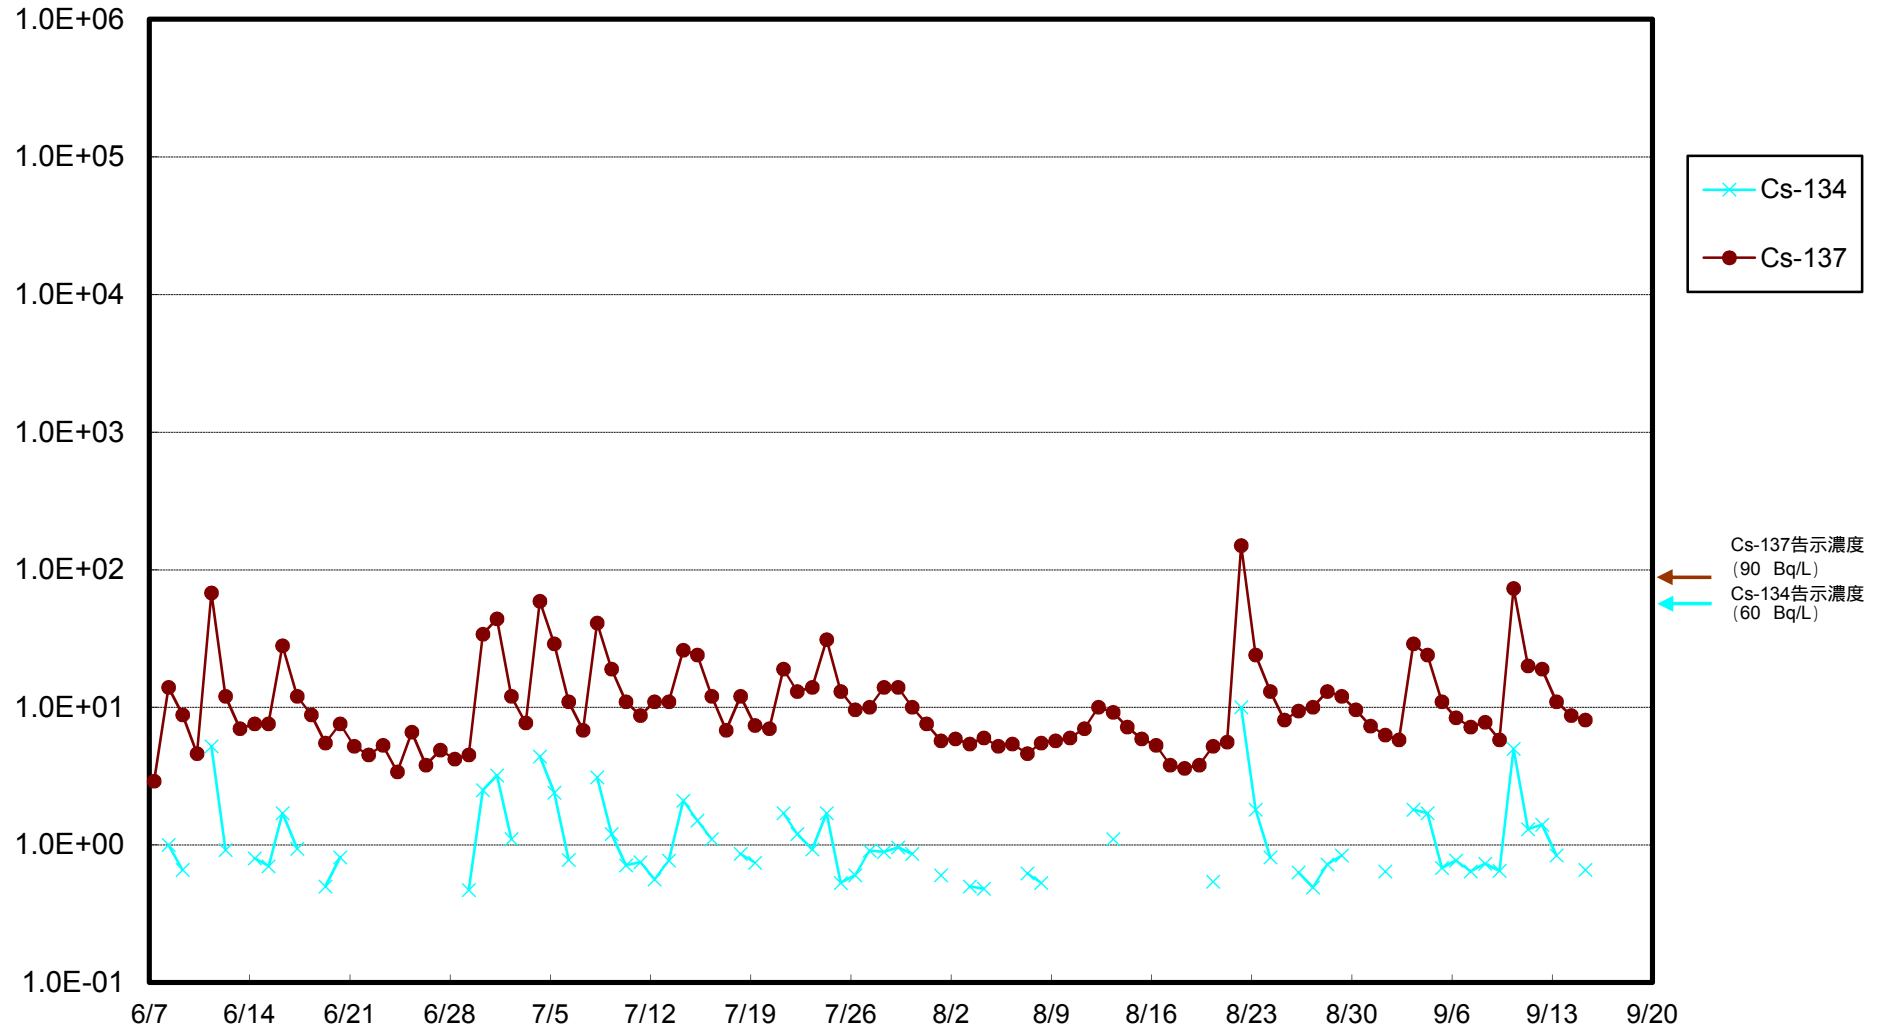

福島第一 物揚場前海水放射能濃度 (Bq / L)

福島第一 1~4号機取水口内北側(東波除堤北側)海水放射能濃度 (Bq / L)

福島第一 1~4号機取水口内南側(遮水壁前)海水放射能濃度 (Bq / L)

福島第一 6号機取水口前海水放射能濃度 (Bq / L)

福島第一 港湾口海水放射能濃度 (Bq / L)