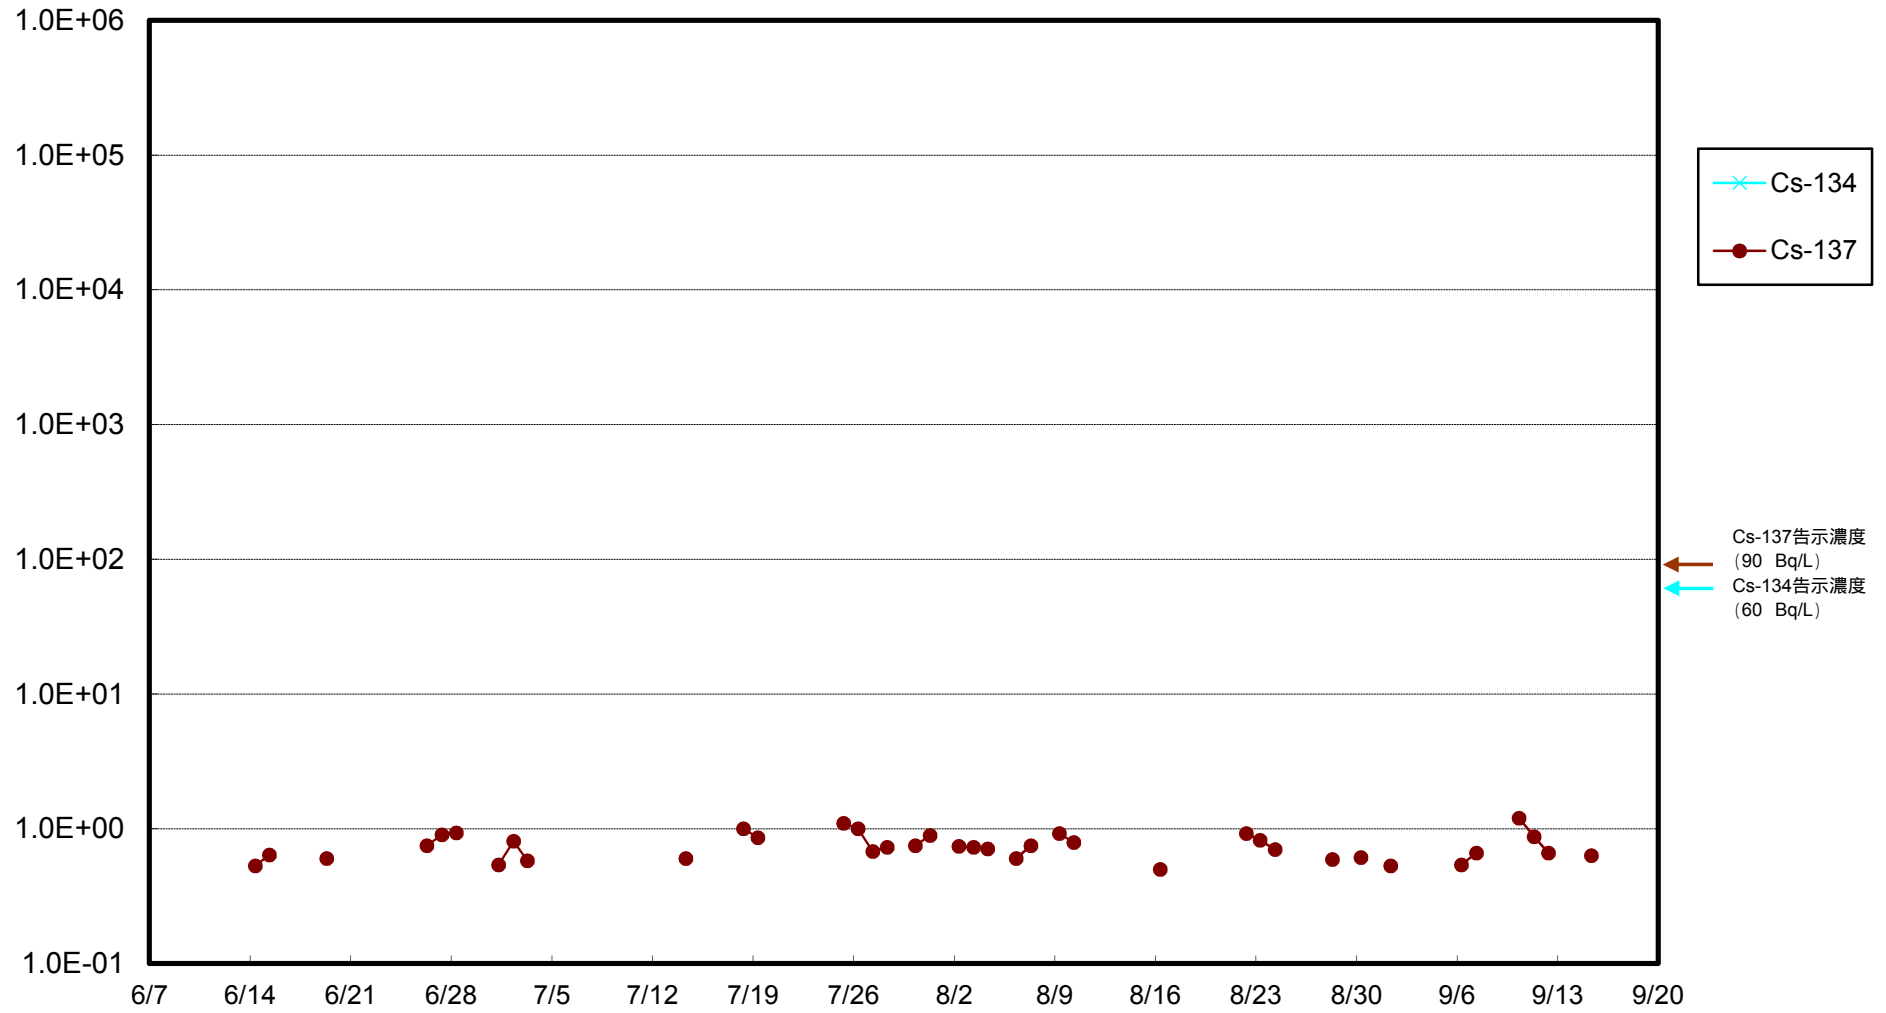

福島第一 物揚場前海水放射能濃度 (Bq / L)

福島第一 1~4号機取水口内北側(東波除堤北側)海水放射能濃度 (Bq / L)

福島第一 1~4号機取水口内南側(遮水壁前)海水放射能濃度 (Bq / L)

福島第一 6号機取水口前海水放射能濃度 (Bq / L)

福島第一 港湾口海水放射能濃度 (Bq / L)