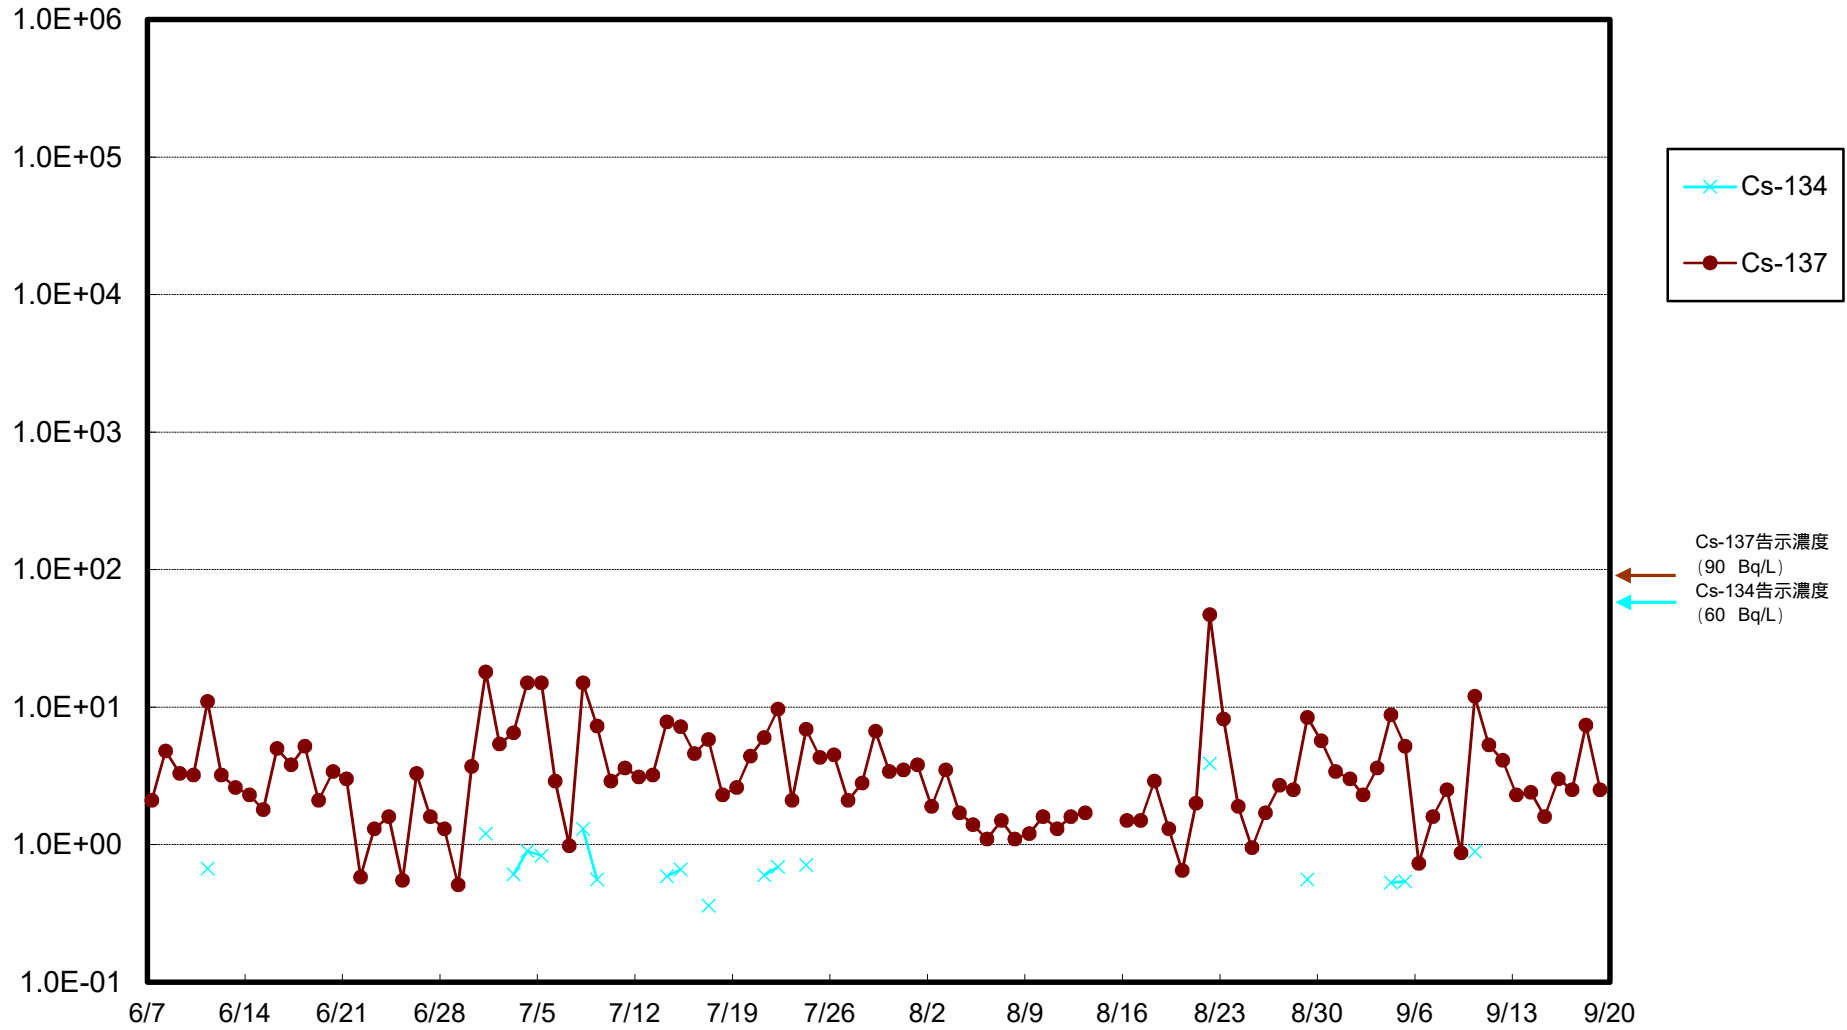

福島第一 物揚場前海水放射能濃度 (Bq / L)

福島第一 1~4号機取水口内北側(東波除堤北側)海水放射能濃度 (Bq / L)

福島第一 1~4号機取水口内南側(遮水壁前)海水放射能濃度 (Bq / L)

福島第一 6号機取水口前海水放射能濃度 (Bq / L)

福島第一 港湾口海水放射能濃度 (Bq / L)