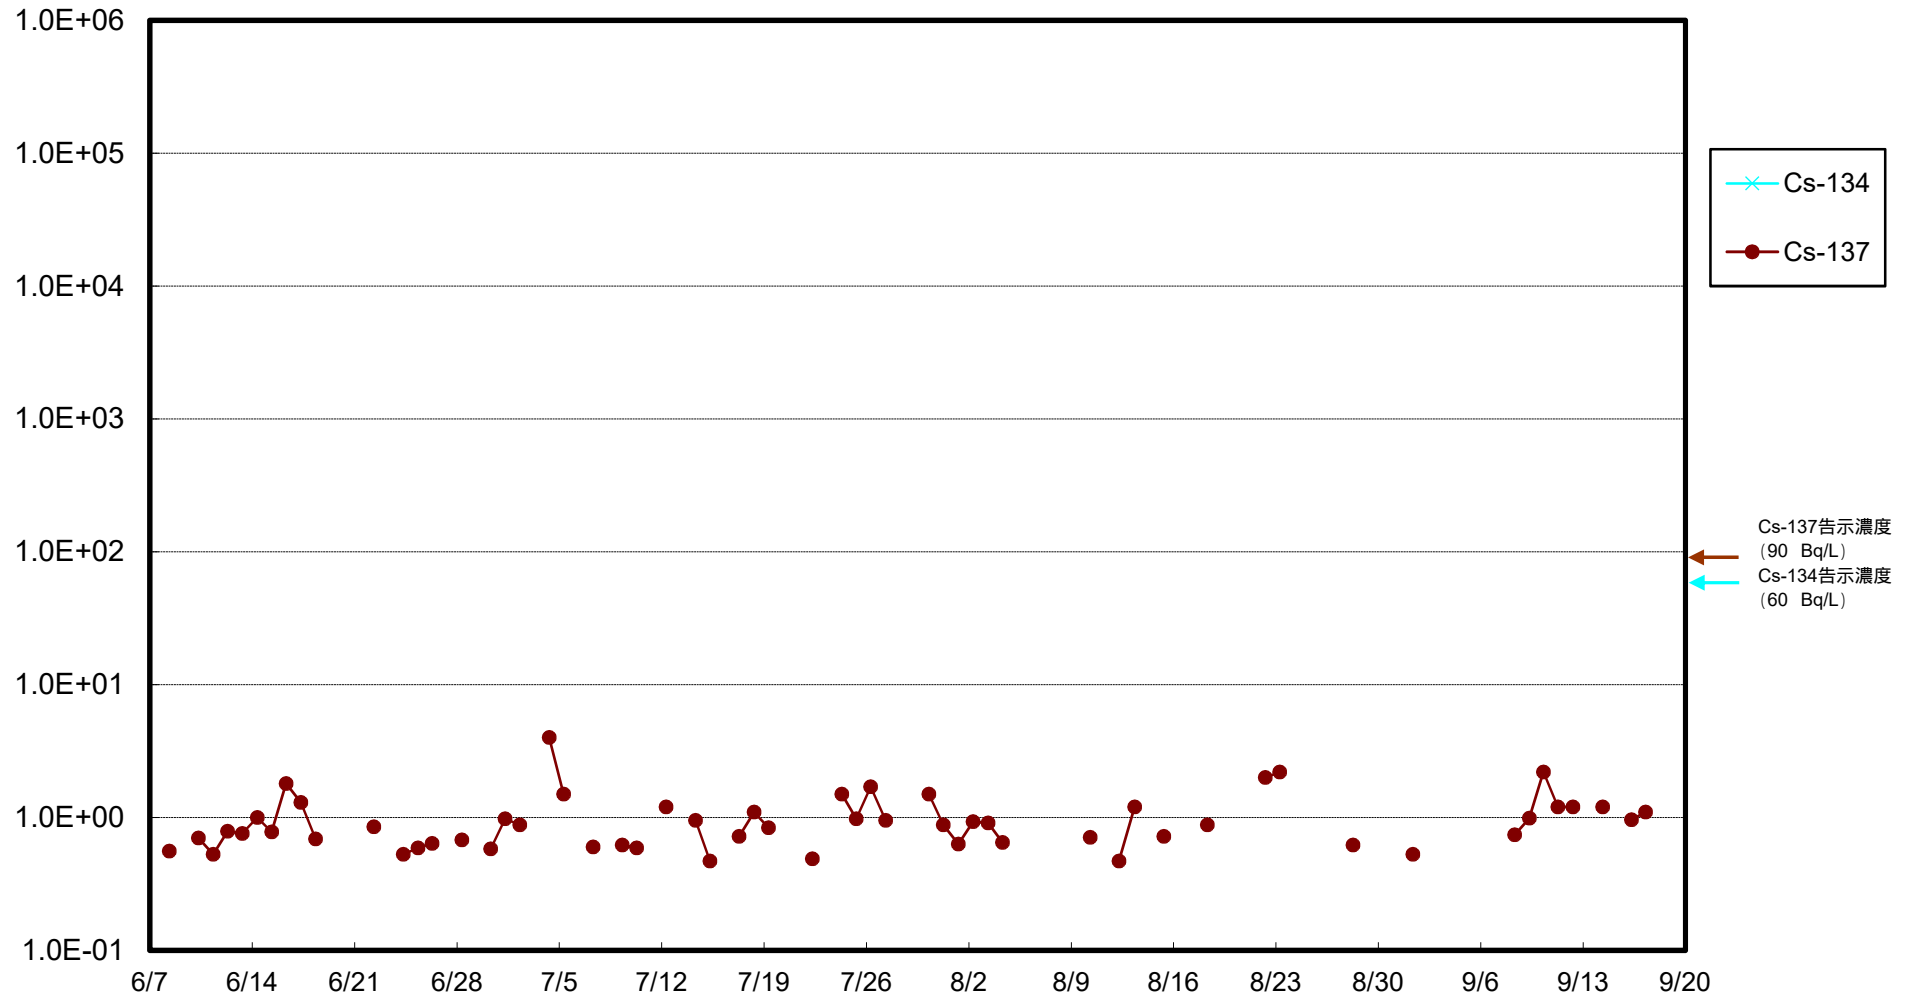

福島第一 物揚場前海水放射能濃度 (Bq / L)

福島第一 1~4号機取水口内北側(東波除堤北側)海水放射能濃度 (Bq / L)

福島第一 1~4号機取水口内南側(遮水壁前)海水放射能濃度 (Bq / L)

福島第一 6号機取水口前海水放射能濃度 (Bq / L)

福島第一 港湾口海水放射能濃度 (Bq / L)