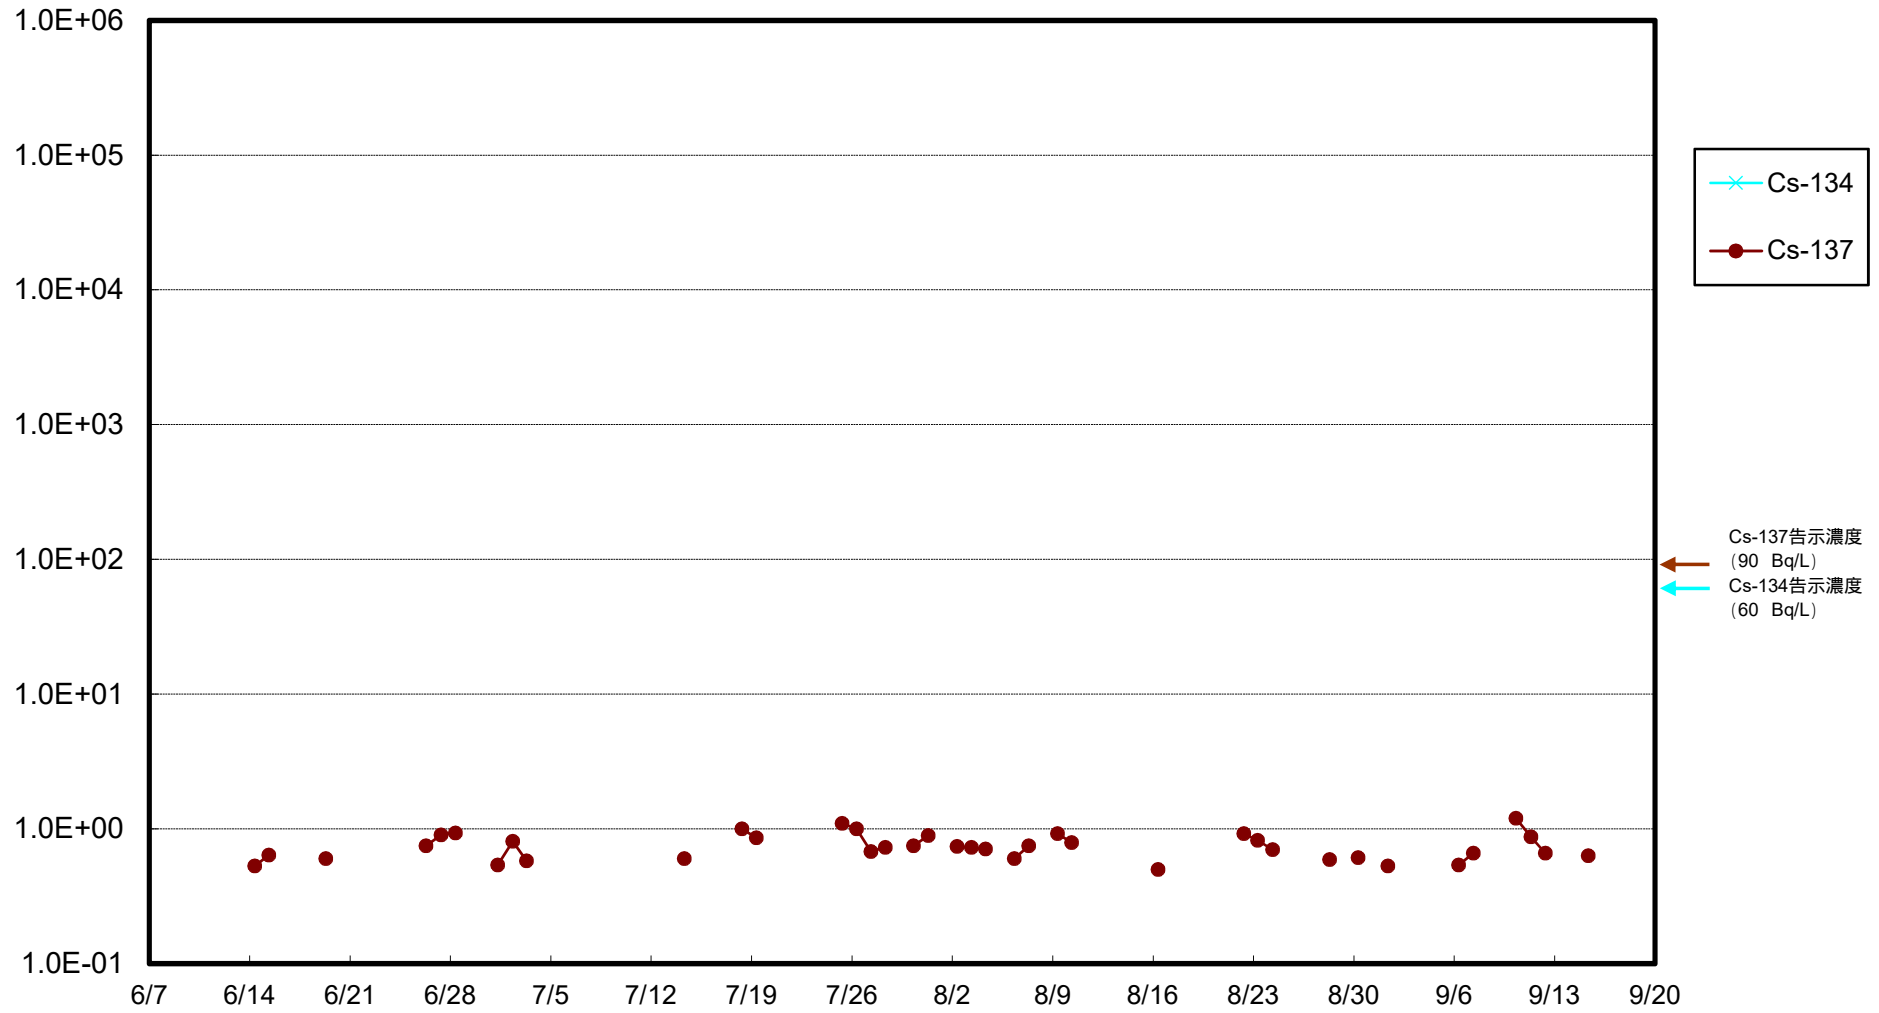

福島第一 物揚場前海水放射能濃度 (Bq / L)

福島第一 1~4号機取水口内北側(東波除堤北側)海水放射能濃度 (Bq / L)

福島第一 1~4号機取水口内南側(遮水壁前)海水放射能濃度 (Bq / L)

福島第一 6号機取水口前海水放射能濃度 (Bq / L)

福島第一 港湾口海水放射能濃度 (Bq / L)