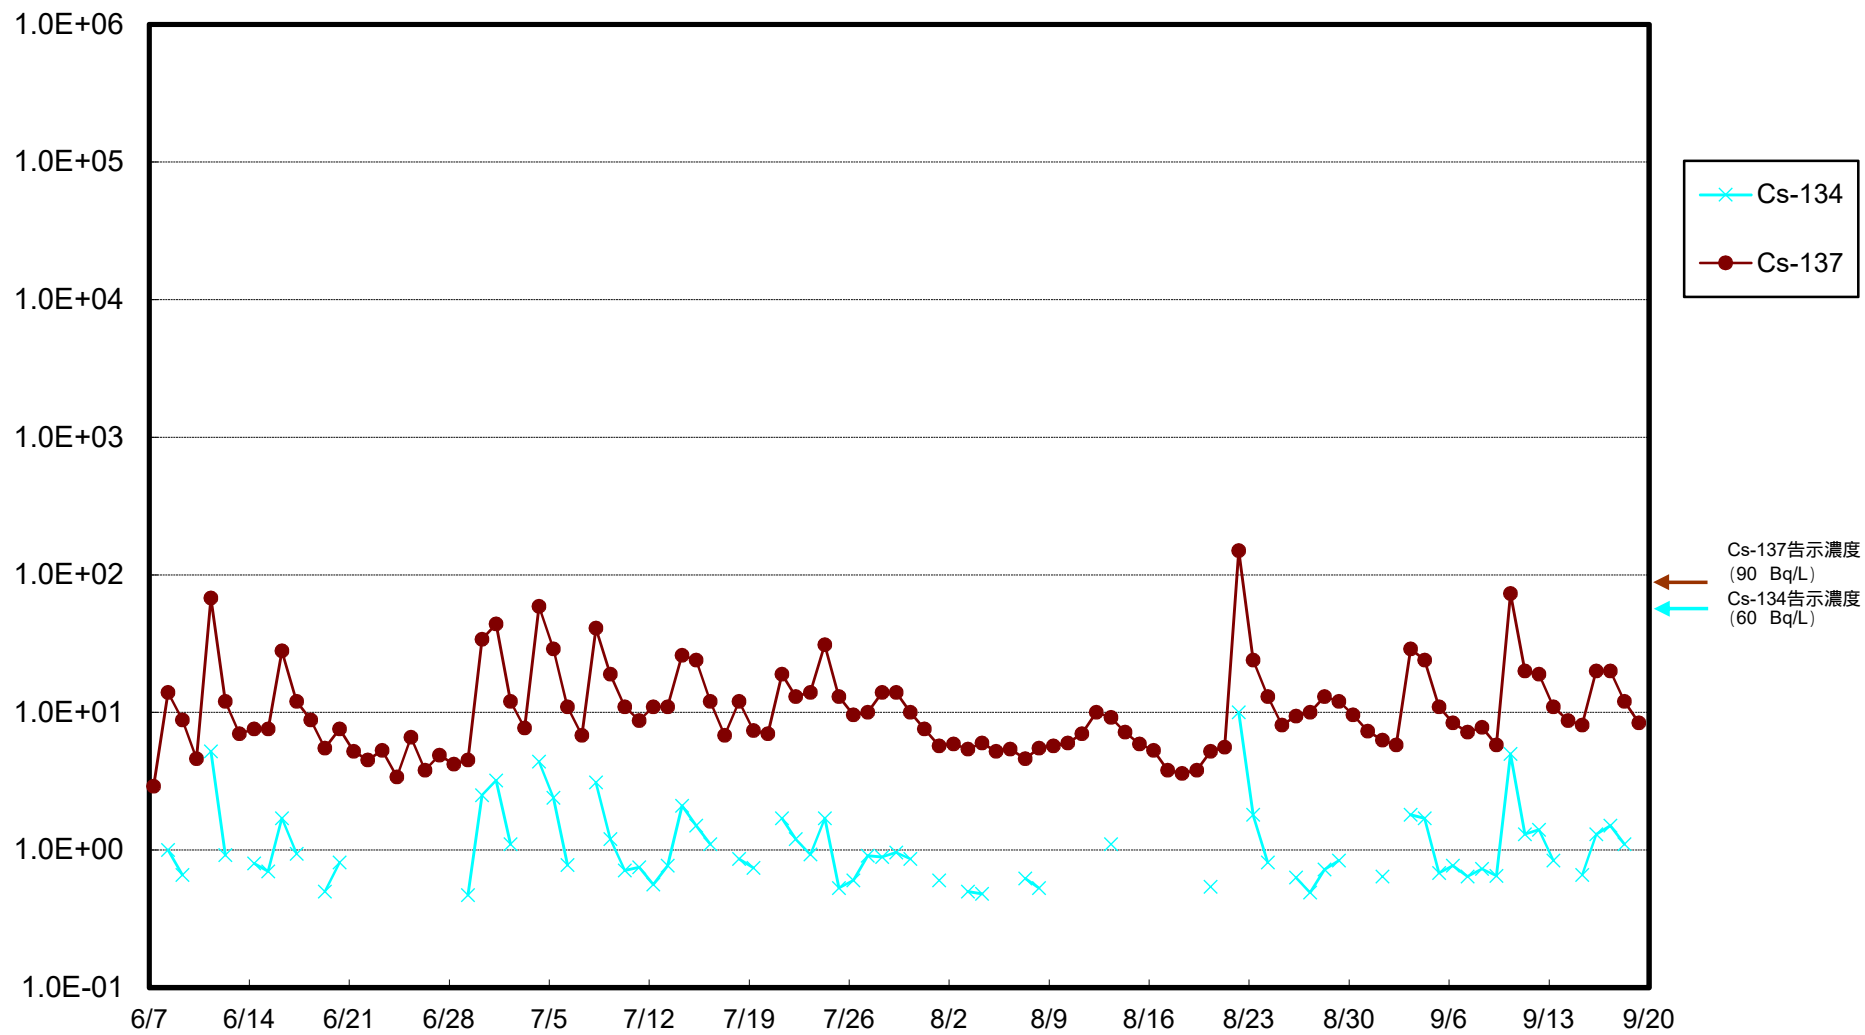

福島第一 物揚場前海水放射能濃度 (Bq / L)

福島第一 1~4号機取水口内北側(東波除堤北側)海水放射能濃度 (Bq / L)

福島第一 1~4号機取水口内南側(遮水壁前)海水放射能濃度 (Bq / L)

福島第一 6号機取水口前海水放射能濃度 (Bq / L)

福島第一 港湾口海水放射能濃度 (Bq / L)