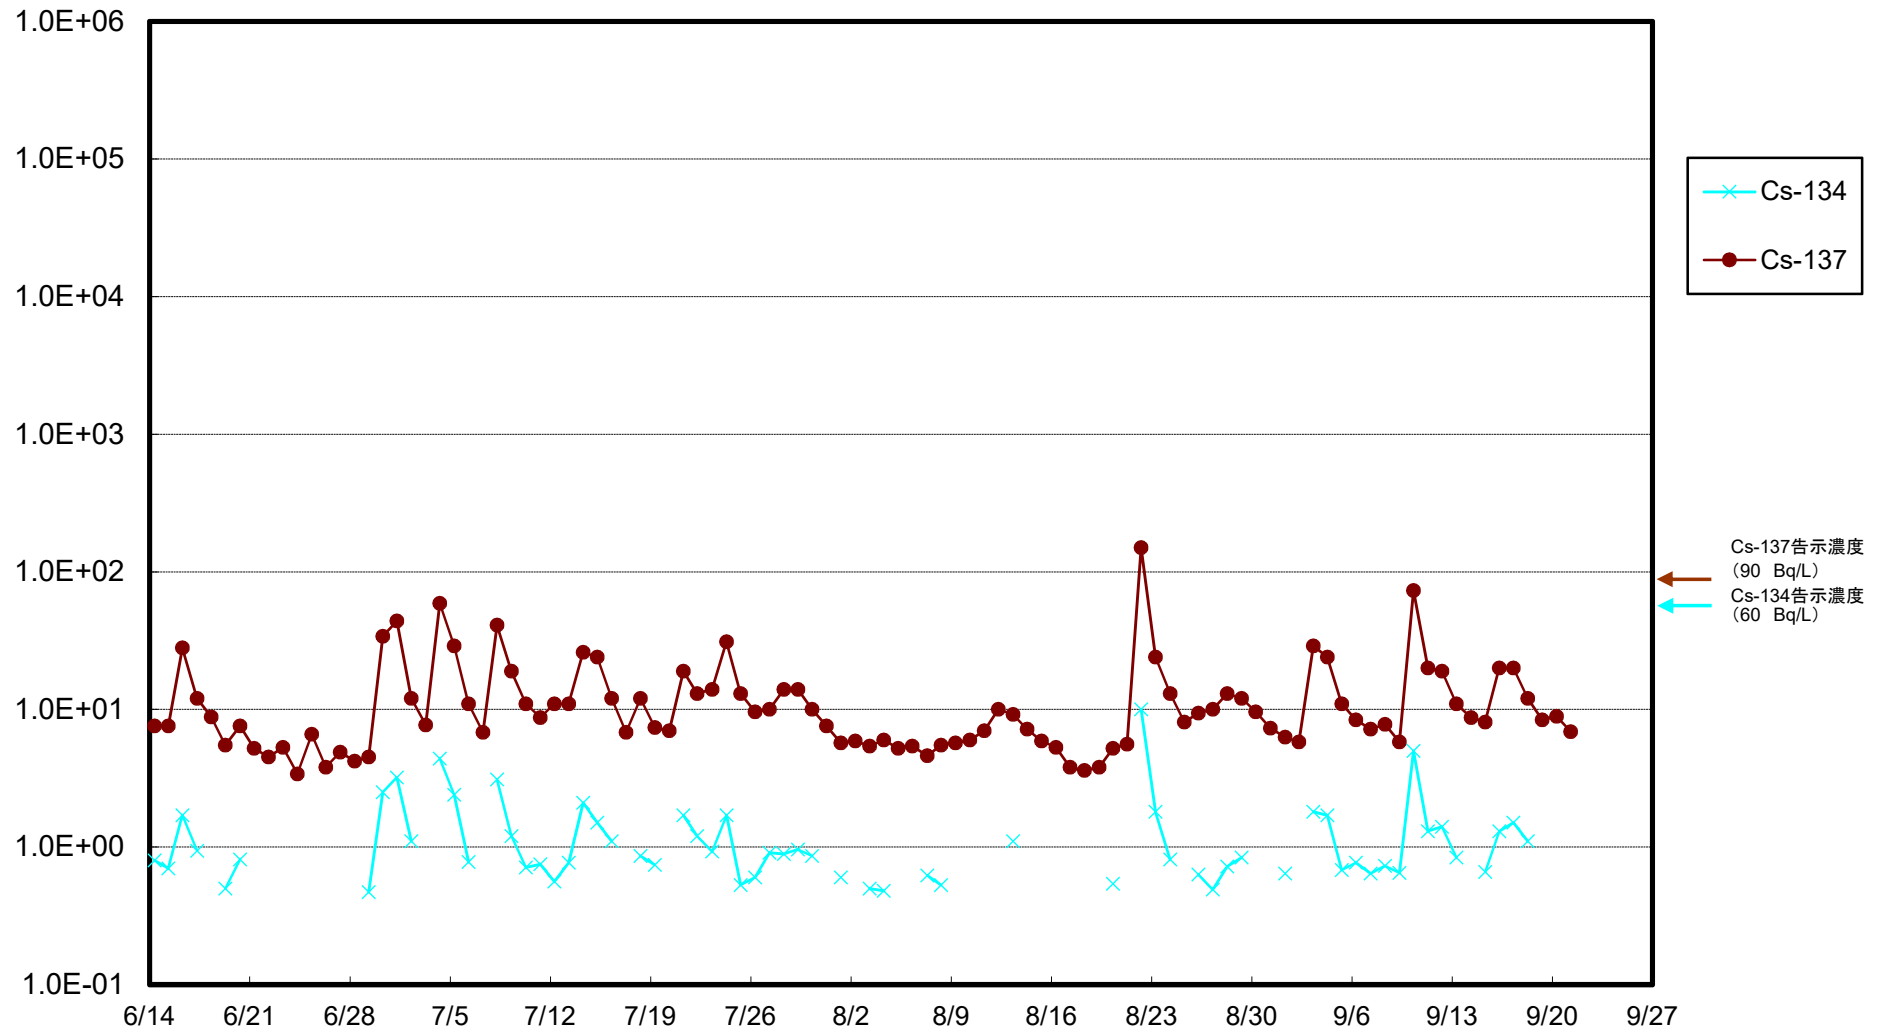

福島第一 物揚場前海水放射能濃度(Bq/L)

福島第一 1~4号機取水口内北側(東波除堤北側)海水放射能濃度(Bq/L)

福島第一 1~4号機取水口内南側(遮水壁前)海水放射能濃度(Bq/L)

福島第一 6号機取水口前海水放射能濃度(Bq/L)

# 福島第一 港湾口海水放射能濃度(Bq/L)