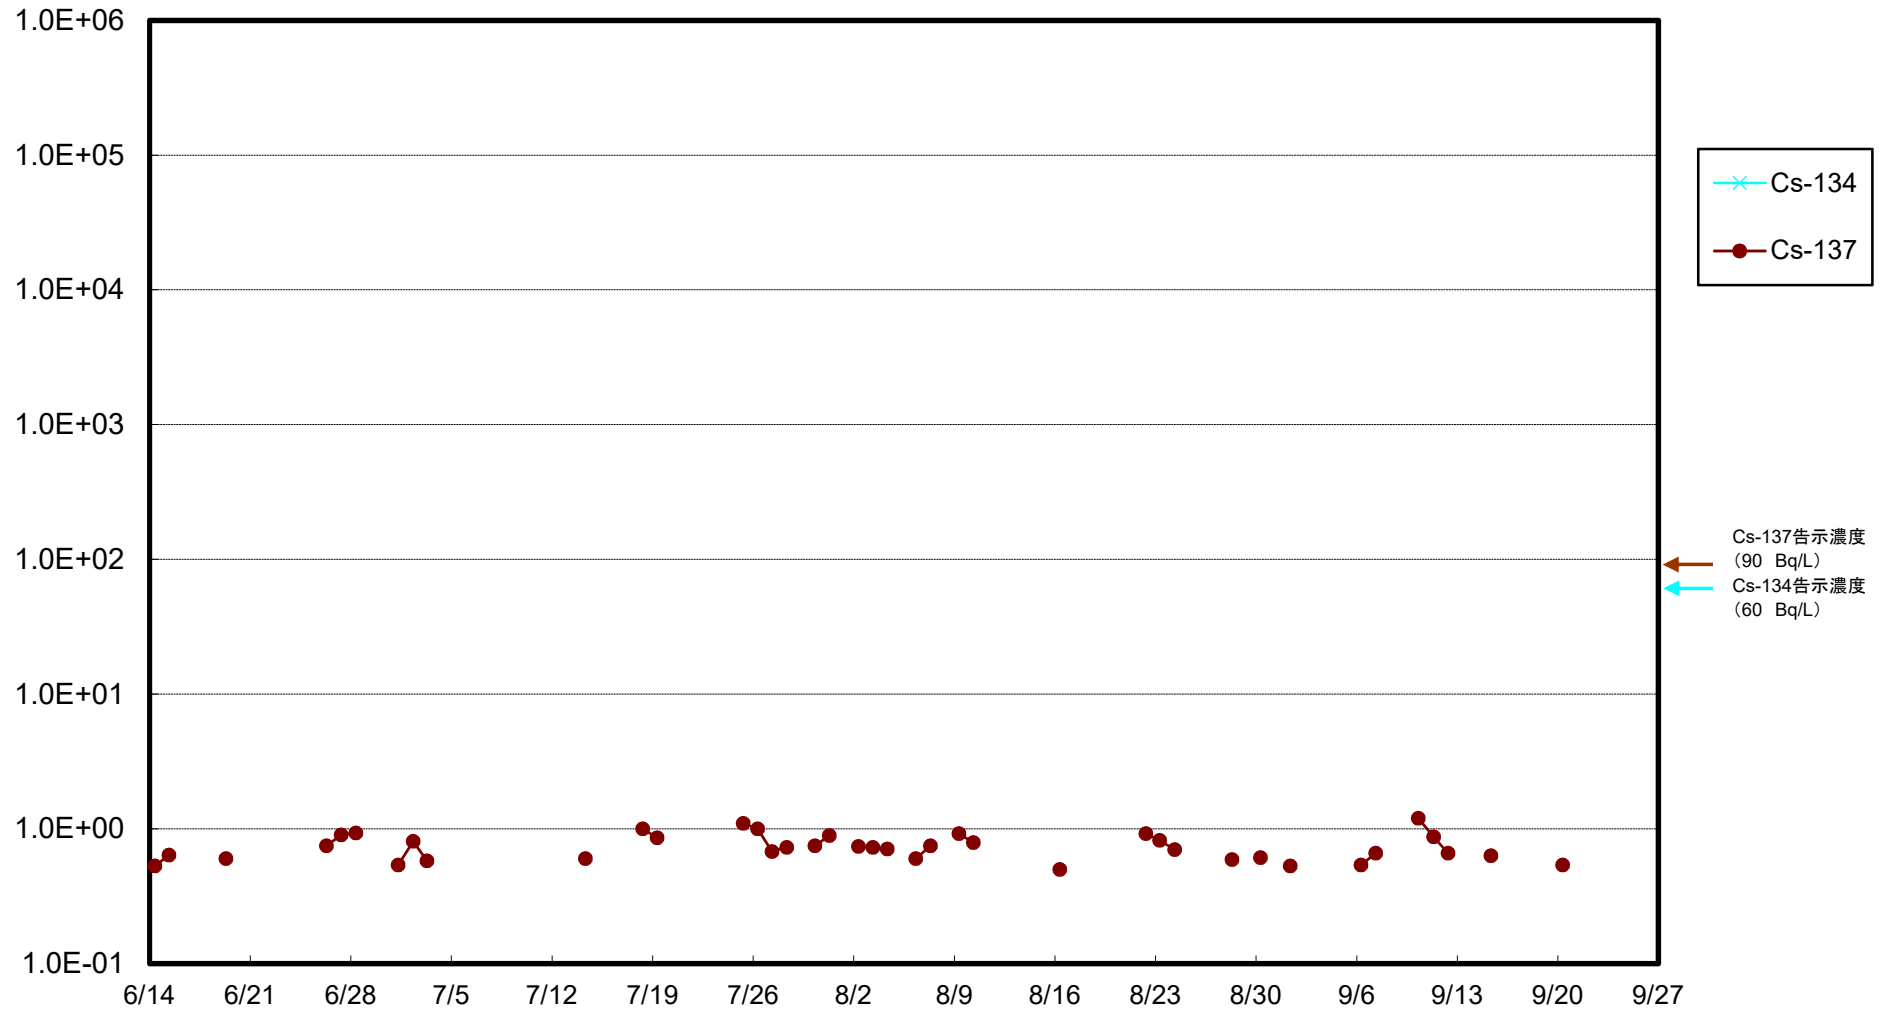

福島第一 物揚場前海水放射能濃度(Bq/L)

福島第一 1~4号機取水口内北側(東波除堤北側)海水放射能濃度(Bq/L)

福島第一 1~4号機取水口内南側(遮水壁前)海水放射能濃度(Bq/L)

福島第一 6号機取水口前海水放射能濃度(Bq/L)

# 福島第一 港湾口海水放射能濃度(Bq/L)