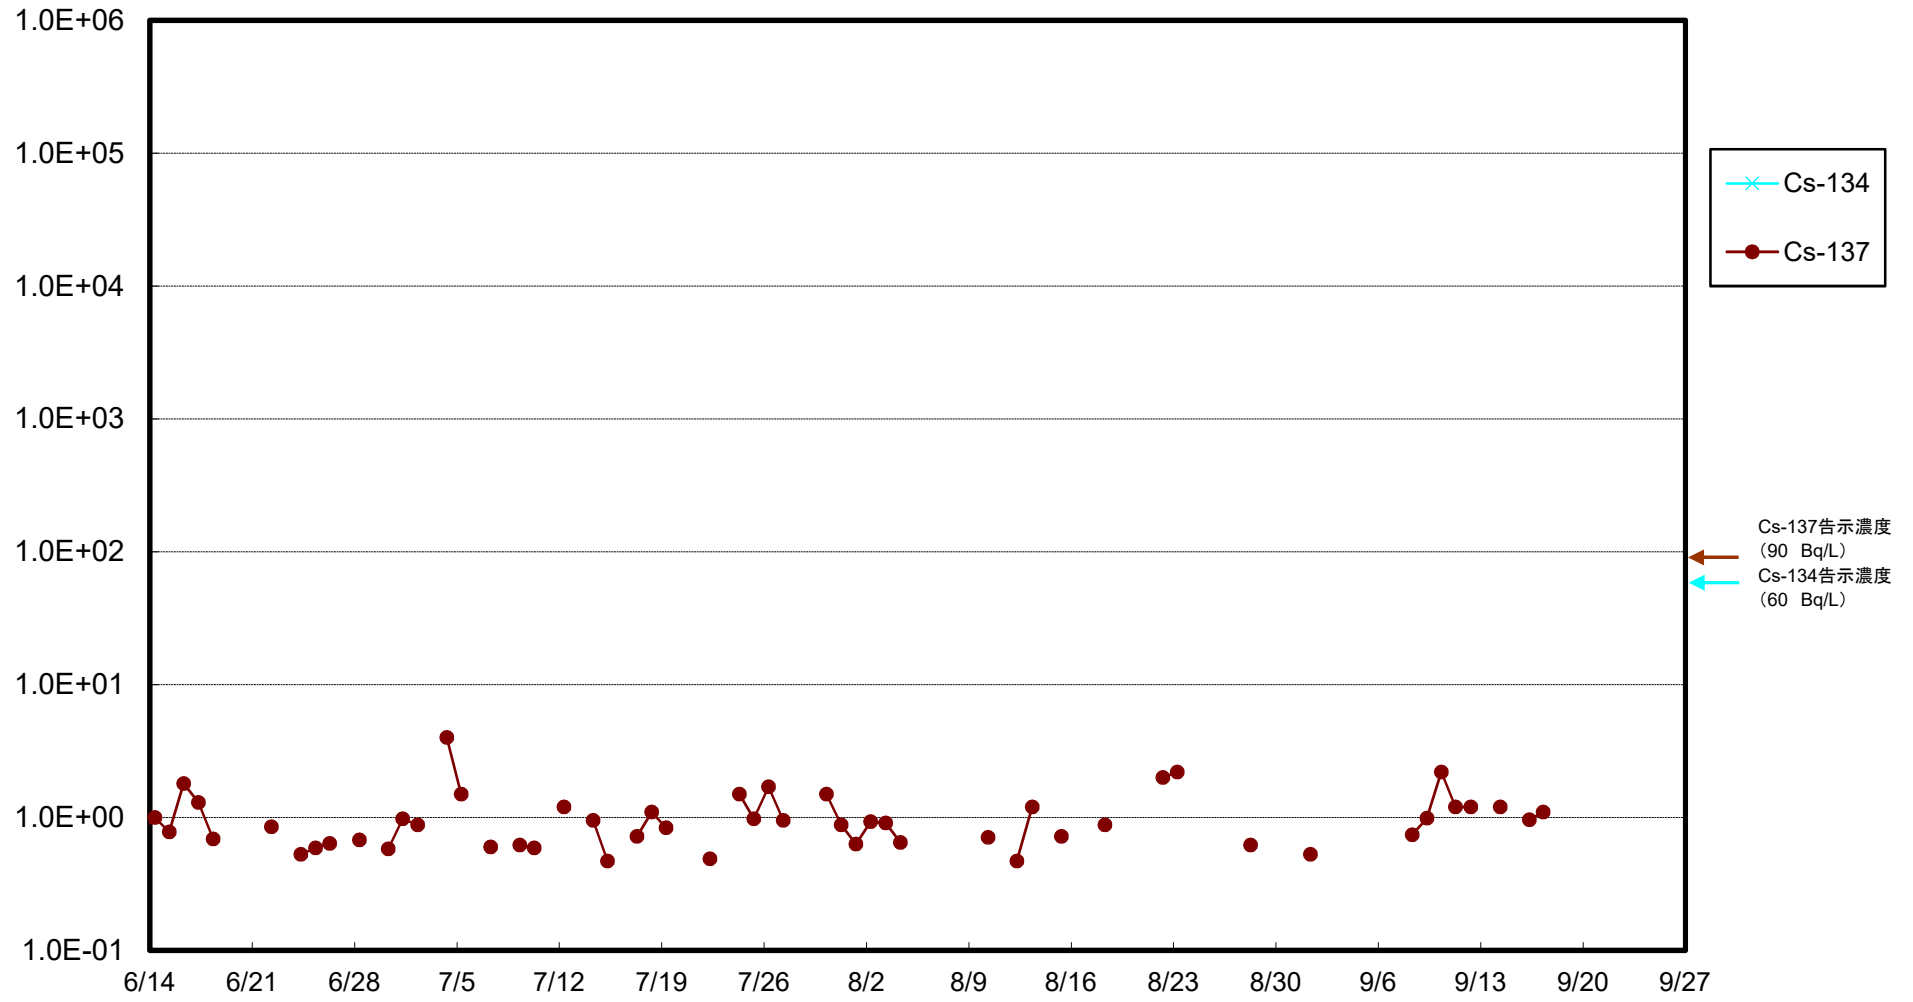

福島第一 物揚場前海水放射能濃度(Bq/L)

福島第一 1~4号機取水口内北側(東波除堤北側)海水放射能濃度(Bq/L)

福島第一 1~4号機取水口内南側(遮水壁前)海水放射能濃度(Bq/L)

福島第一 6号機取水口前海水放射能濃度(Bq/L)

# 福島第一 港湾口海水放射能濃度(Bq/L)