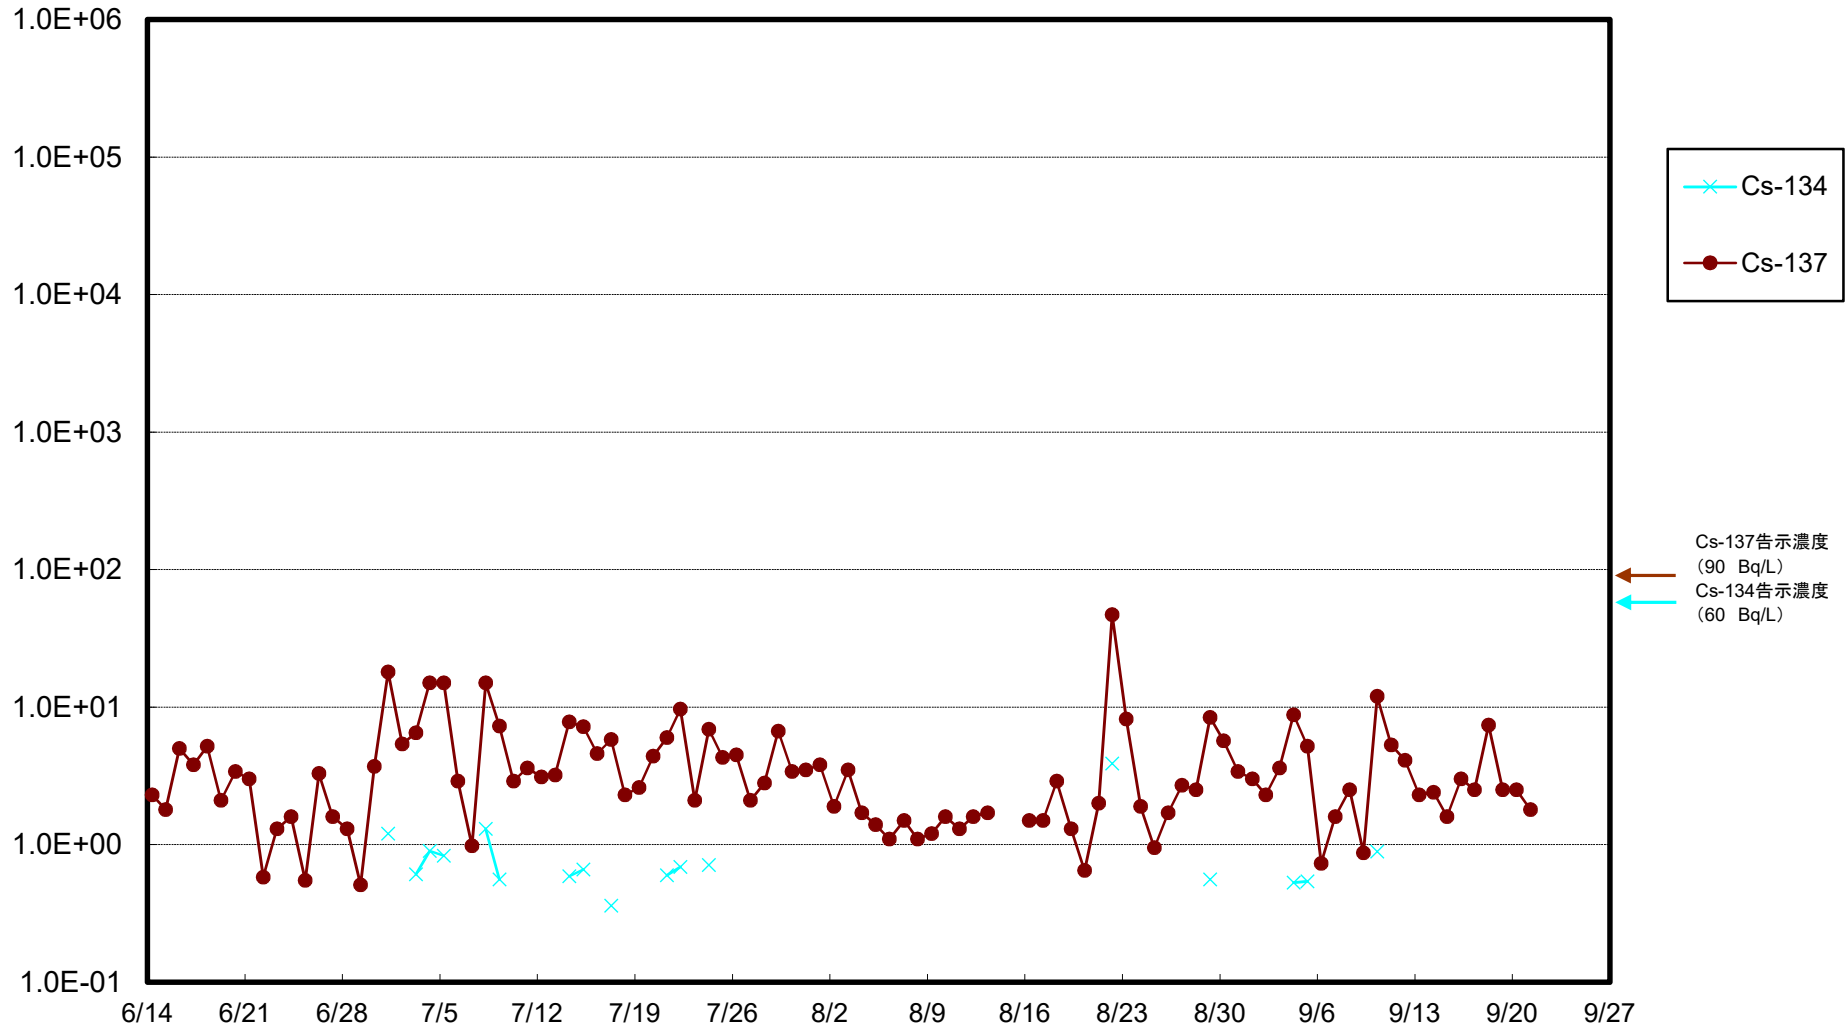

福島第一 物揚場前海水放射能濃度(Bq/L)

福島第一 1~4号機取水口内北側(東波除堤北側)海水放射能濃度(Bq/L)

福島第一 1~4号機取水口内南側(遮水壁前)海水放射能濃度(Bq/L)

福島第一 6号機取水口前海水放射能濃度(Bq/L)

# 福島第一 港湾口海水放射能濃度(Bq/L)