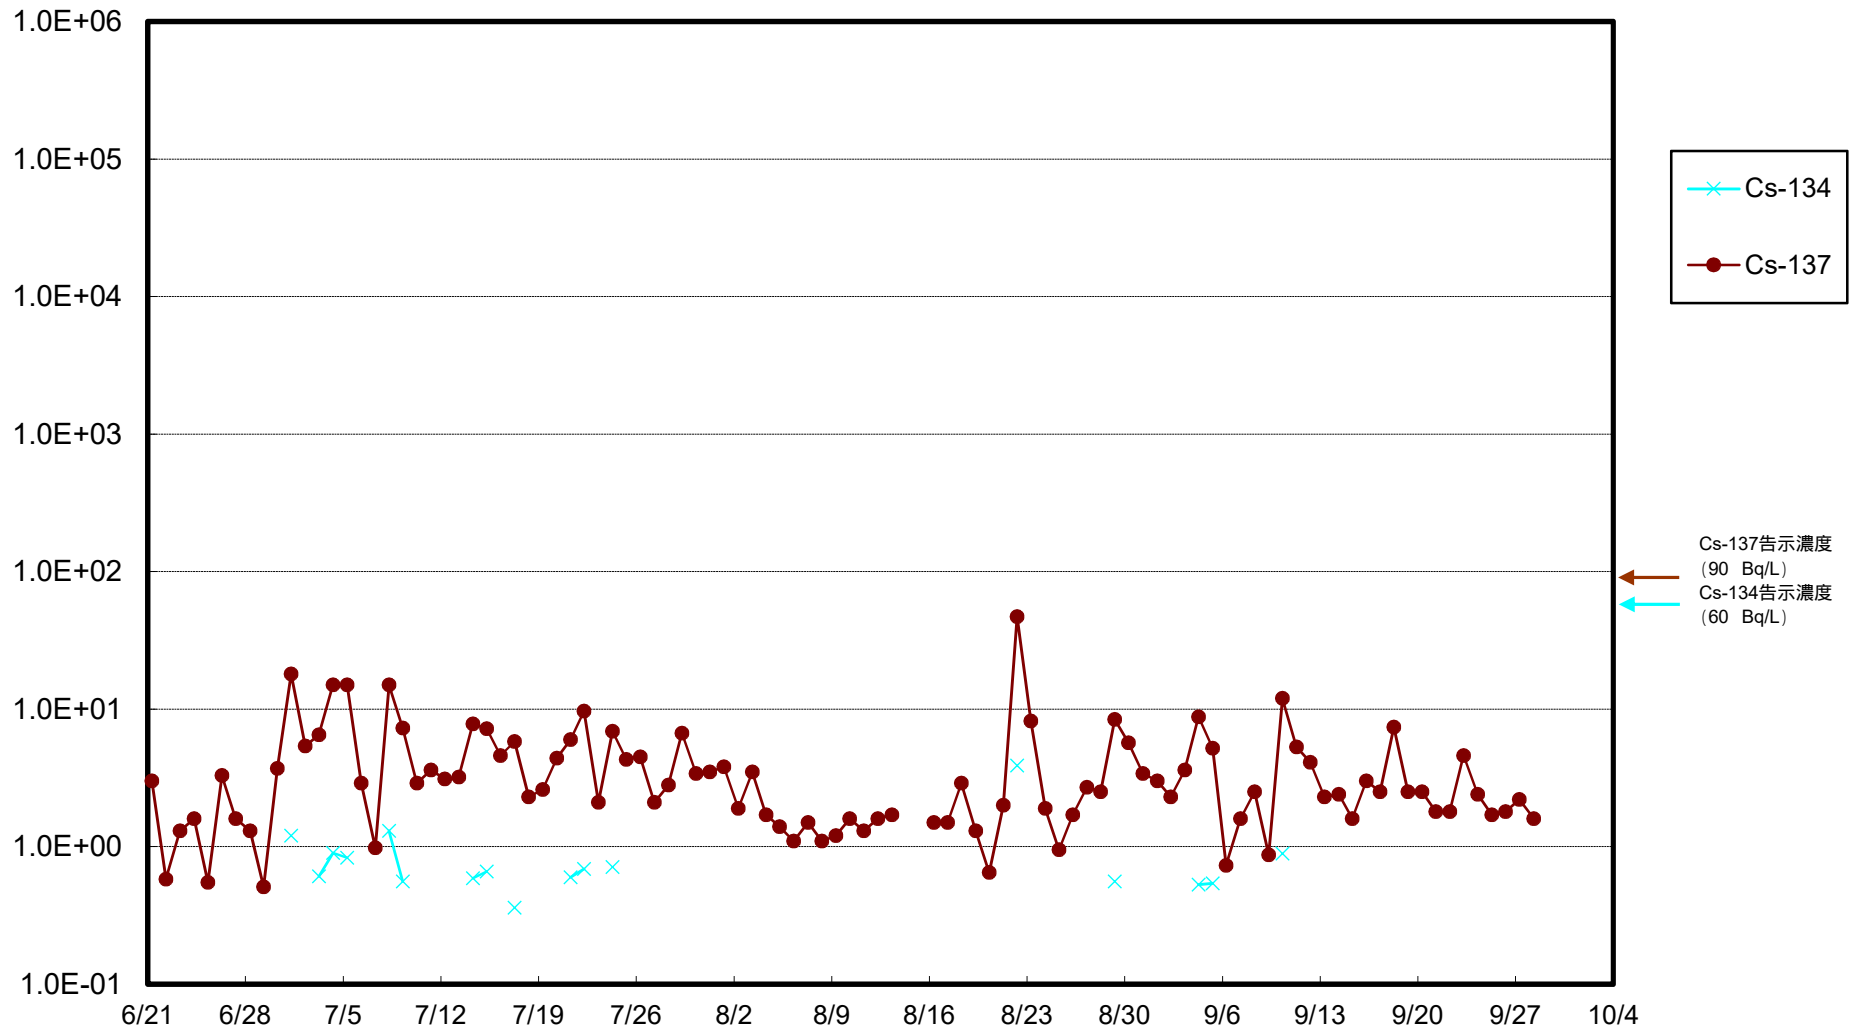

福島第一 物揚場前海水放射能濃度 (Bq / L)

福島第一 1~4号機取水口内北側(東波除堤北側)海水放射能濃度 (Bq / L)

福島第一 1~4号機取水口内南側(遮水壁前)海水放射能濃度 (Bq / L)

福島第一 6号機取水口前海水放射能濃度 (Bq / L)

福島第一 港湾口海水放射能濃度 (Bq / L)