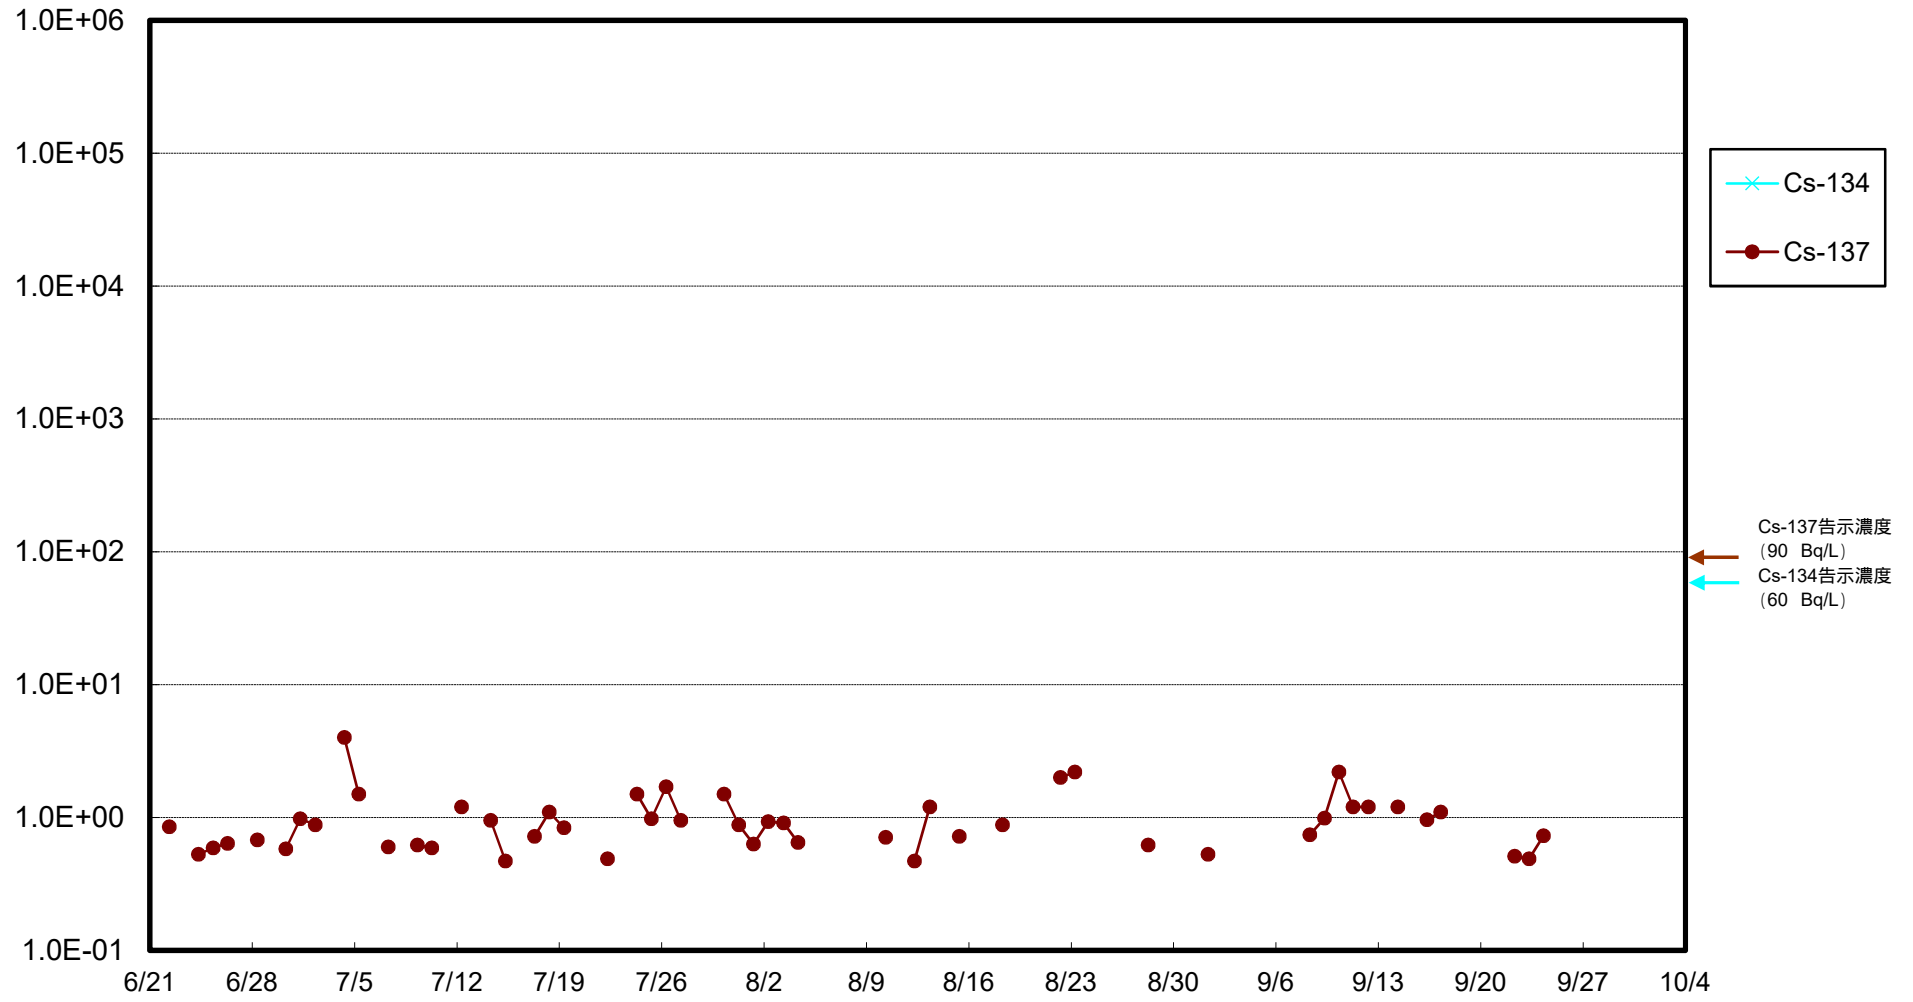

福島第一 物揚場前海水放射能濃度 (Bq / L)

福島第一 1~4号機取水口内北側(東波除堤北側)海水放射能濃度 (Bq / L)

福島第一 1~4号機取水口内南側(遮水壁前)海水放射能濃度 (Bq / L)

福島第一 6号機取水口前海水放射能濃度 (Bq / L)

福島第一 港湾口海水放射能濃度 (Bq / L)