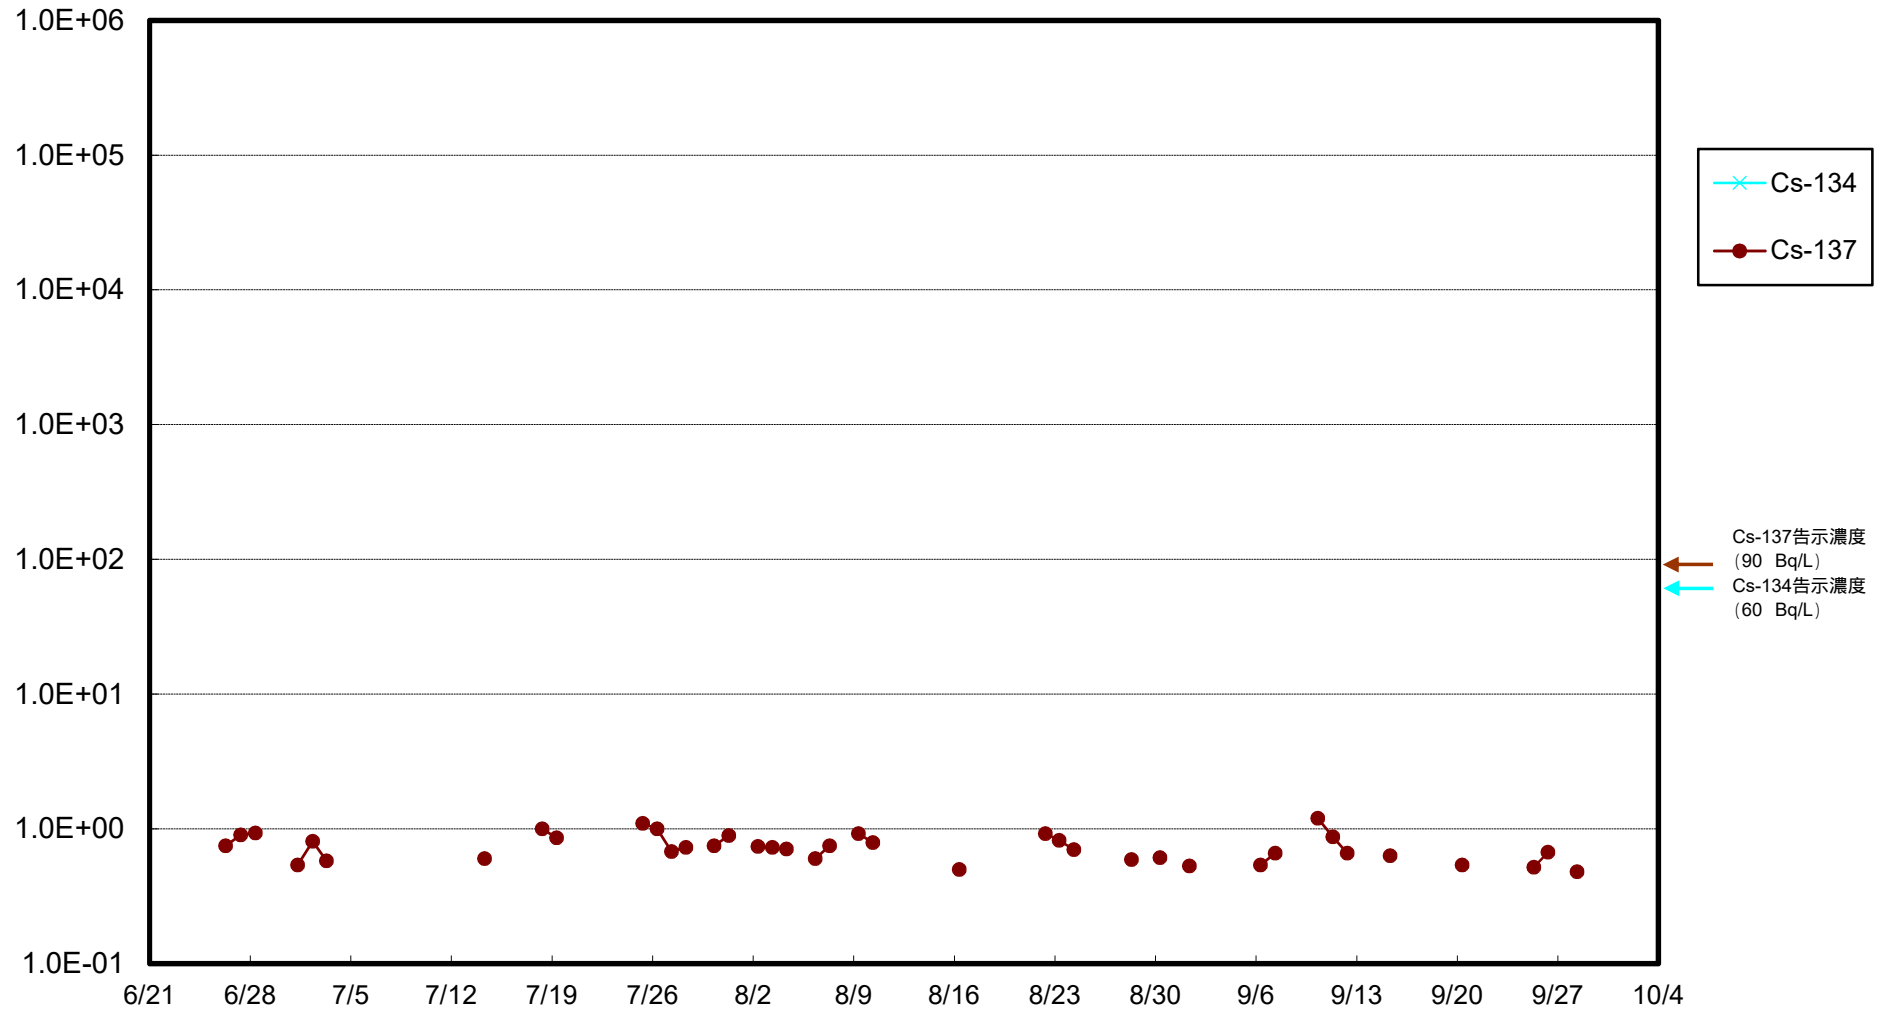

福島第一 物揚場前海水放射能濃度 (Bq / L)

福島第一 1~4号機取水口内北側(東波除堤北側)海水放射能濃度 (Bq / L)

福島第一 1~4号機取水口内南側(遮水壁前)海水放射能濃度 (Bq / L)

福島第一 6号機取水口前海水放射能濃度 (Bq / L)

福島第一 港湾口海水放射能濃度 (Bq / L)