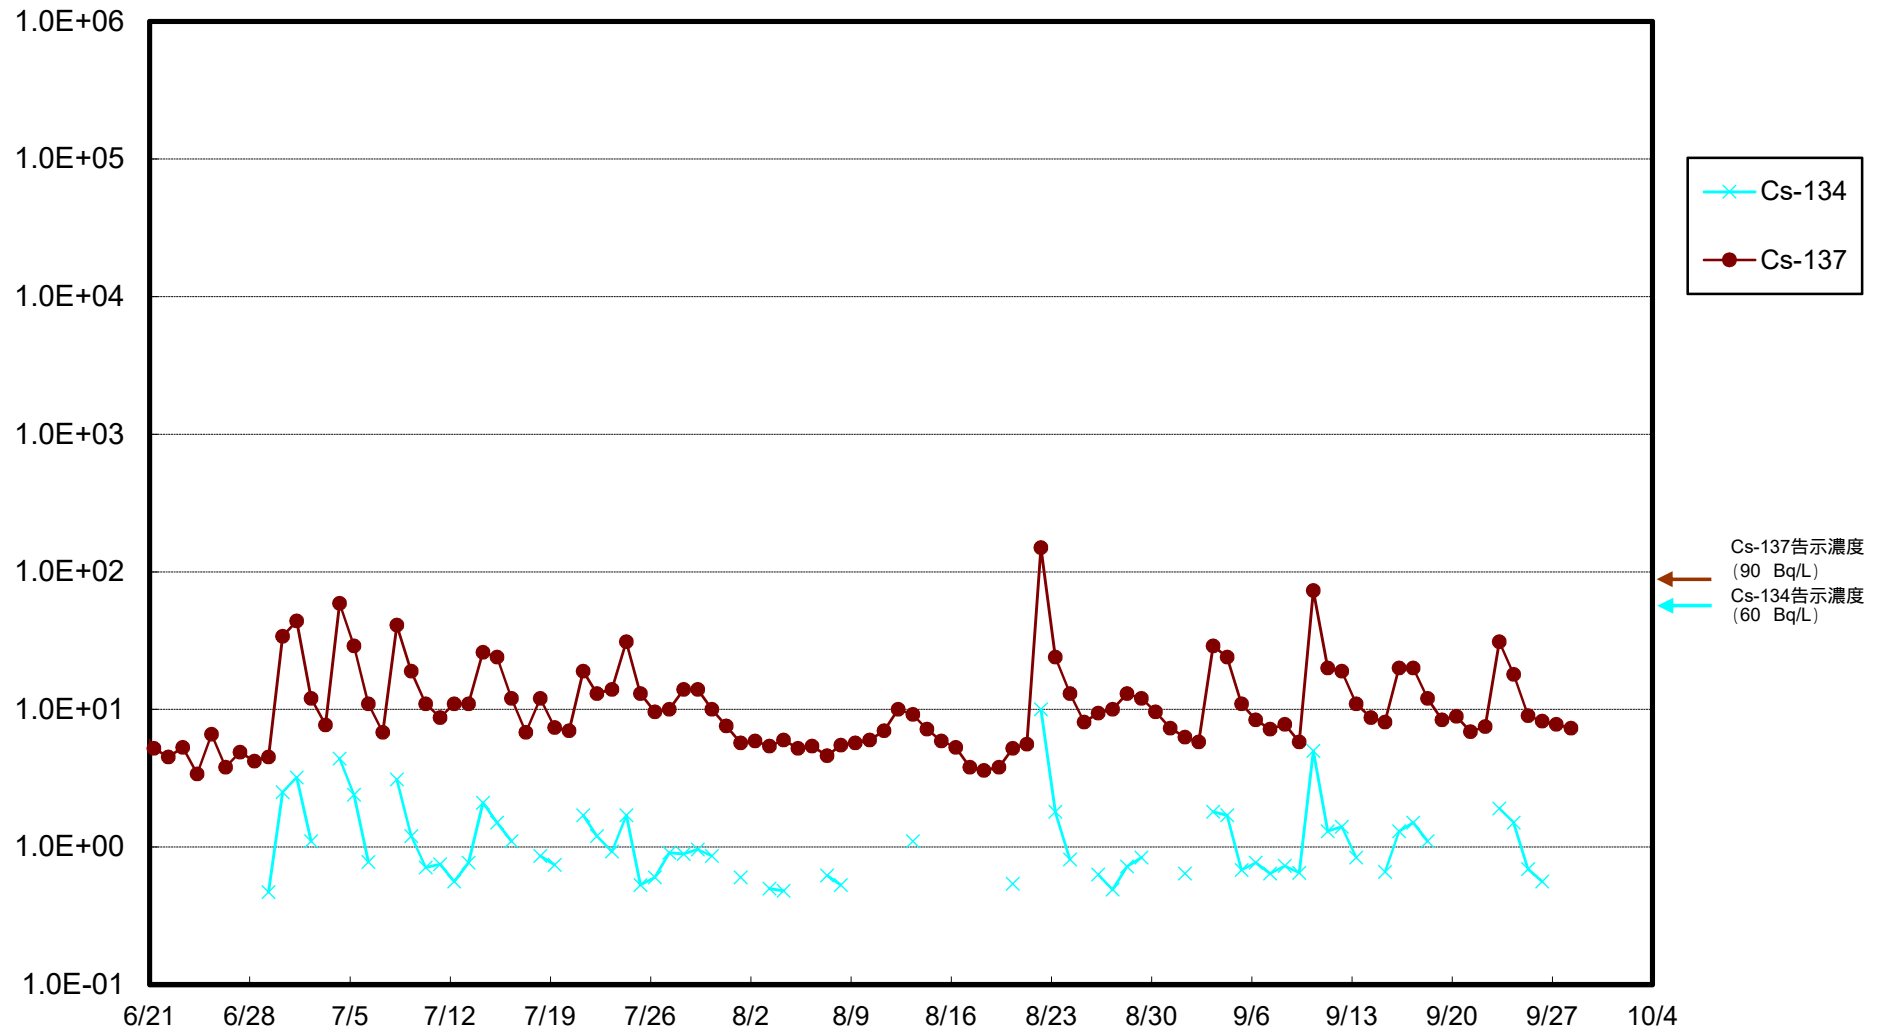

福島第一 物揚場前海水放射能濃度 (Bq / L)

福島第一 1~4号機取水口内北側(東波除堤北側)海水放射能濃度 (Bq / L)

福島第一 1~4号機取水口内南側(遮水壁前)海水放射能濃度 (Bq / L)

福島第一 6号機取水口前海水放射能濃度 (Bq / L)

福島第一 港湾口海水放射能濃度 (Bq / L)