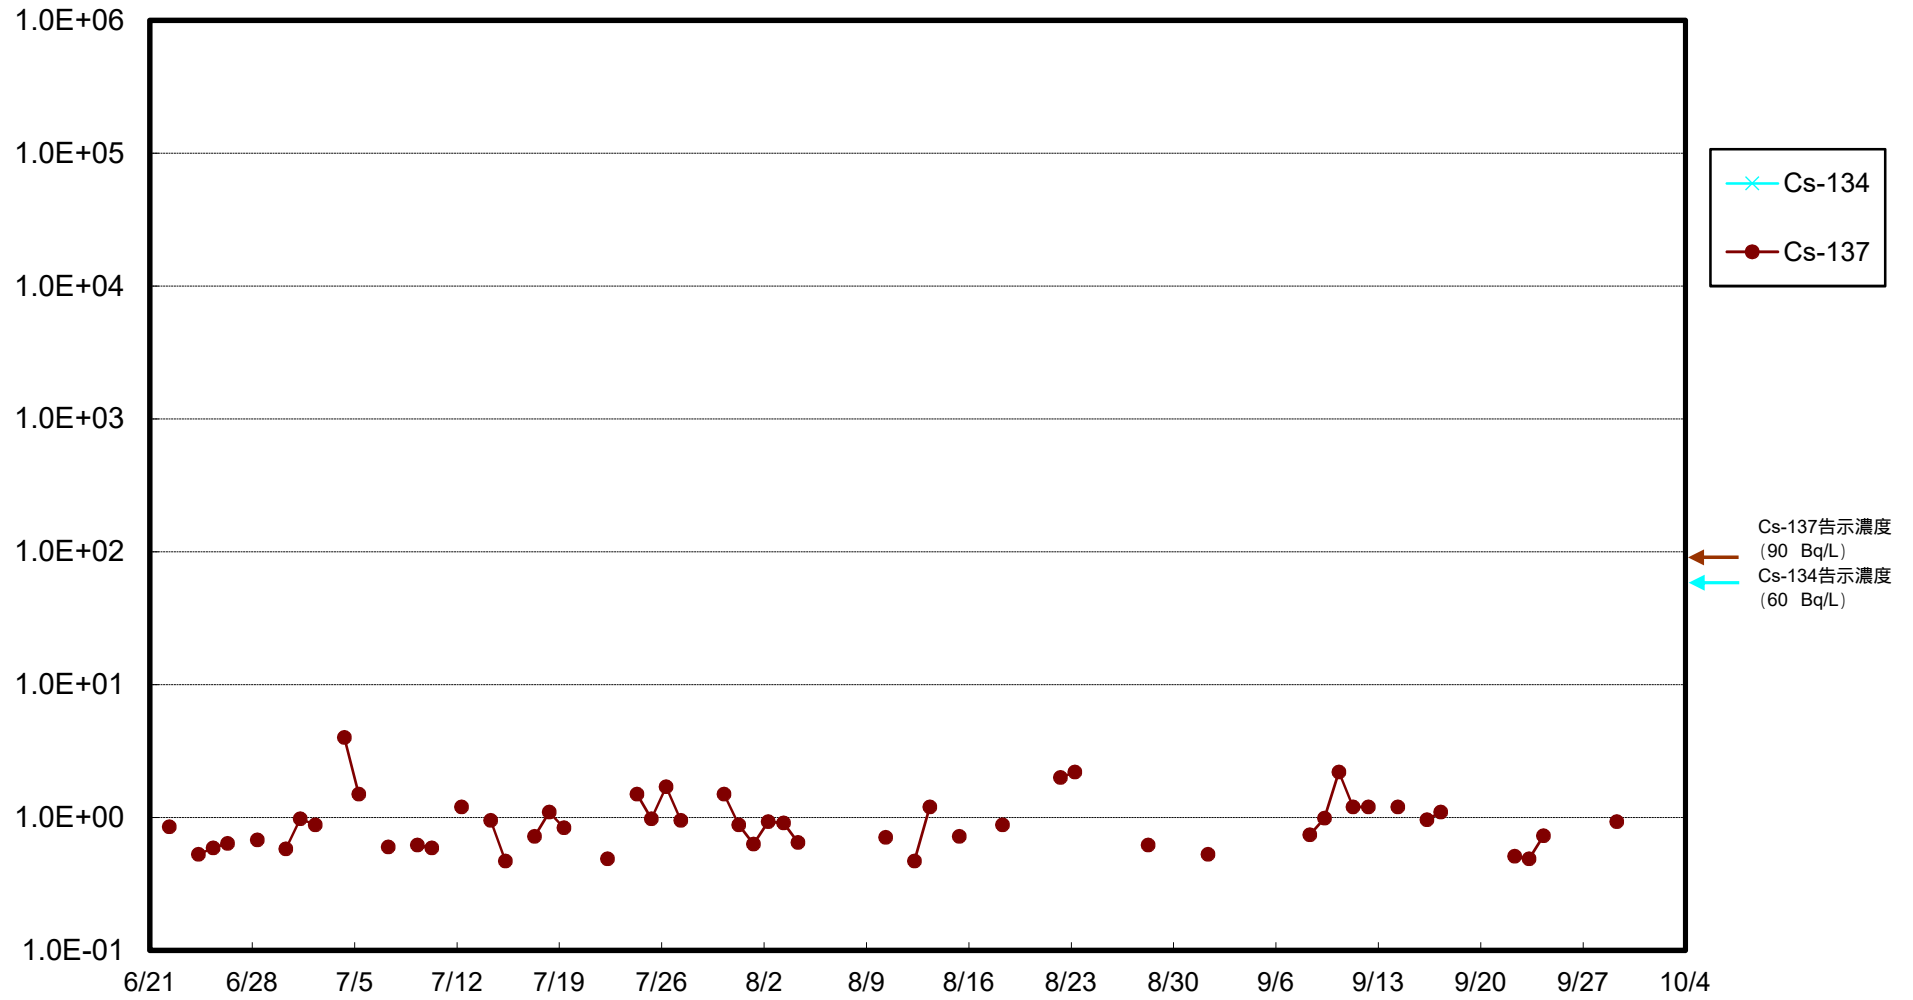

福島第一 物揚場前海水放射能濃度 (Bq / L)

福島第一 1~4号機取水口内北側(東波除堤北側)海水放射能濃度 (Bq / L)

福島第一 1~4号機取水口内南側(遮水壁前)海水放射能濃度 (Bq / L)

福島第一 6号機取水口前海水放射能濃度 (Bq / L)

# 福島第一 港湾口海水放射能濃度 (Bq / L)