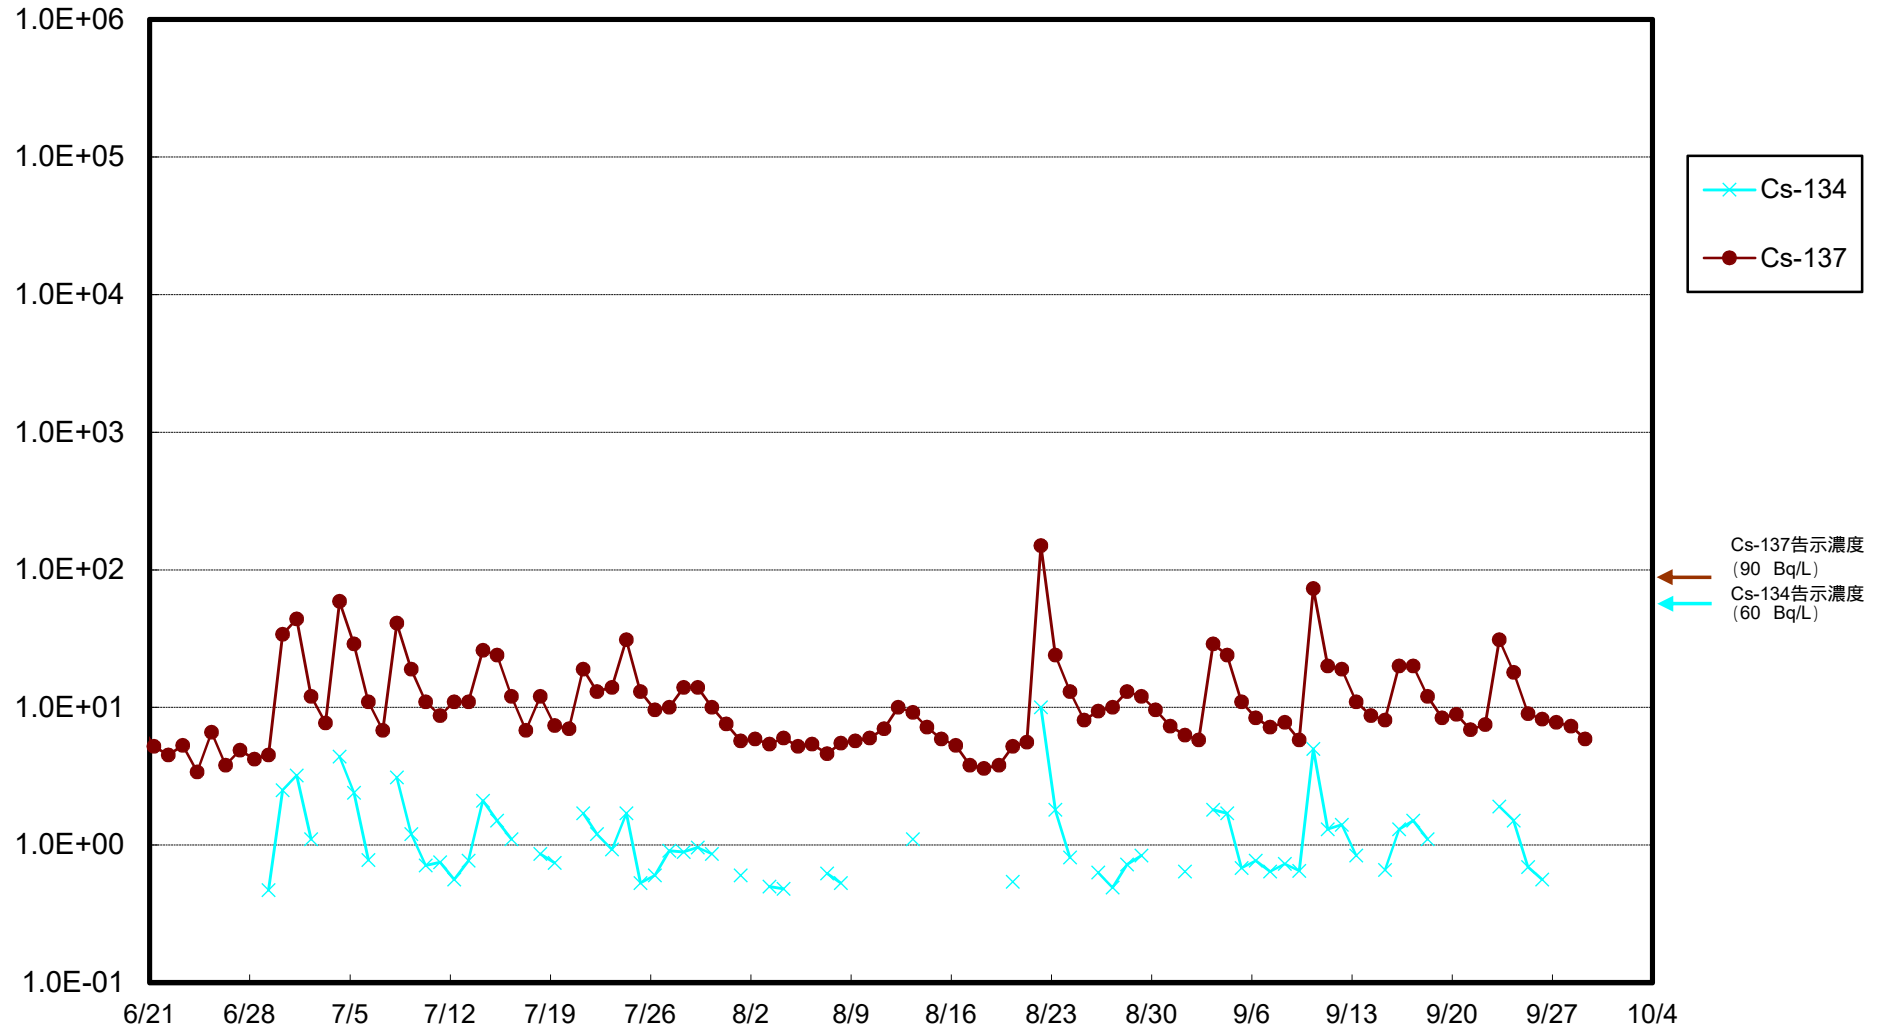

福島第一 物揚場前海水放射能濃度 (Bq / L)

福島第一 1~4号機取水口内北側(東波除堤北側)海水放射能濃度 (Bq / L)

福島第一 1~4号機取水口内南側(遮水壁前)海水放射能濃度 (Bq / L)

福島第一 6号機取水口前海水放射能濃度 (Bq / L)

# 福島第一 港湾口海水放射能濃度 (Bq / L)