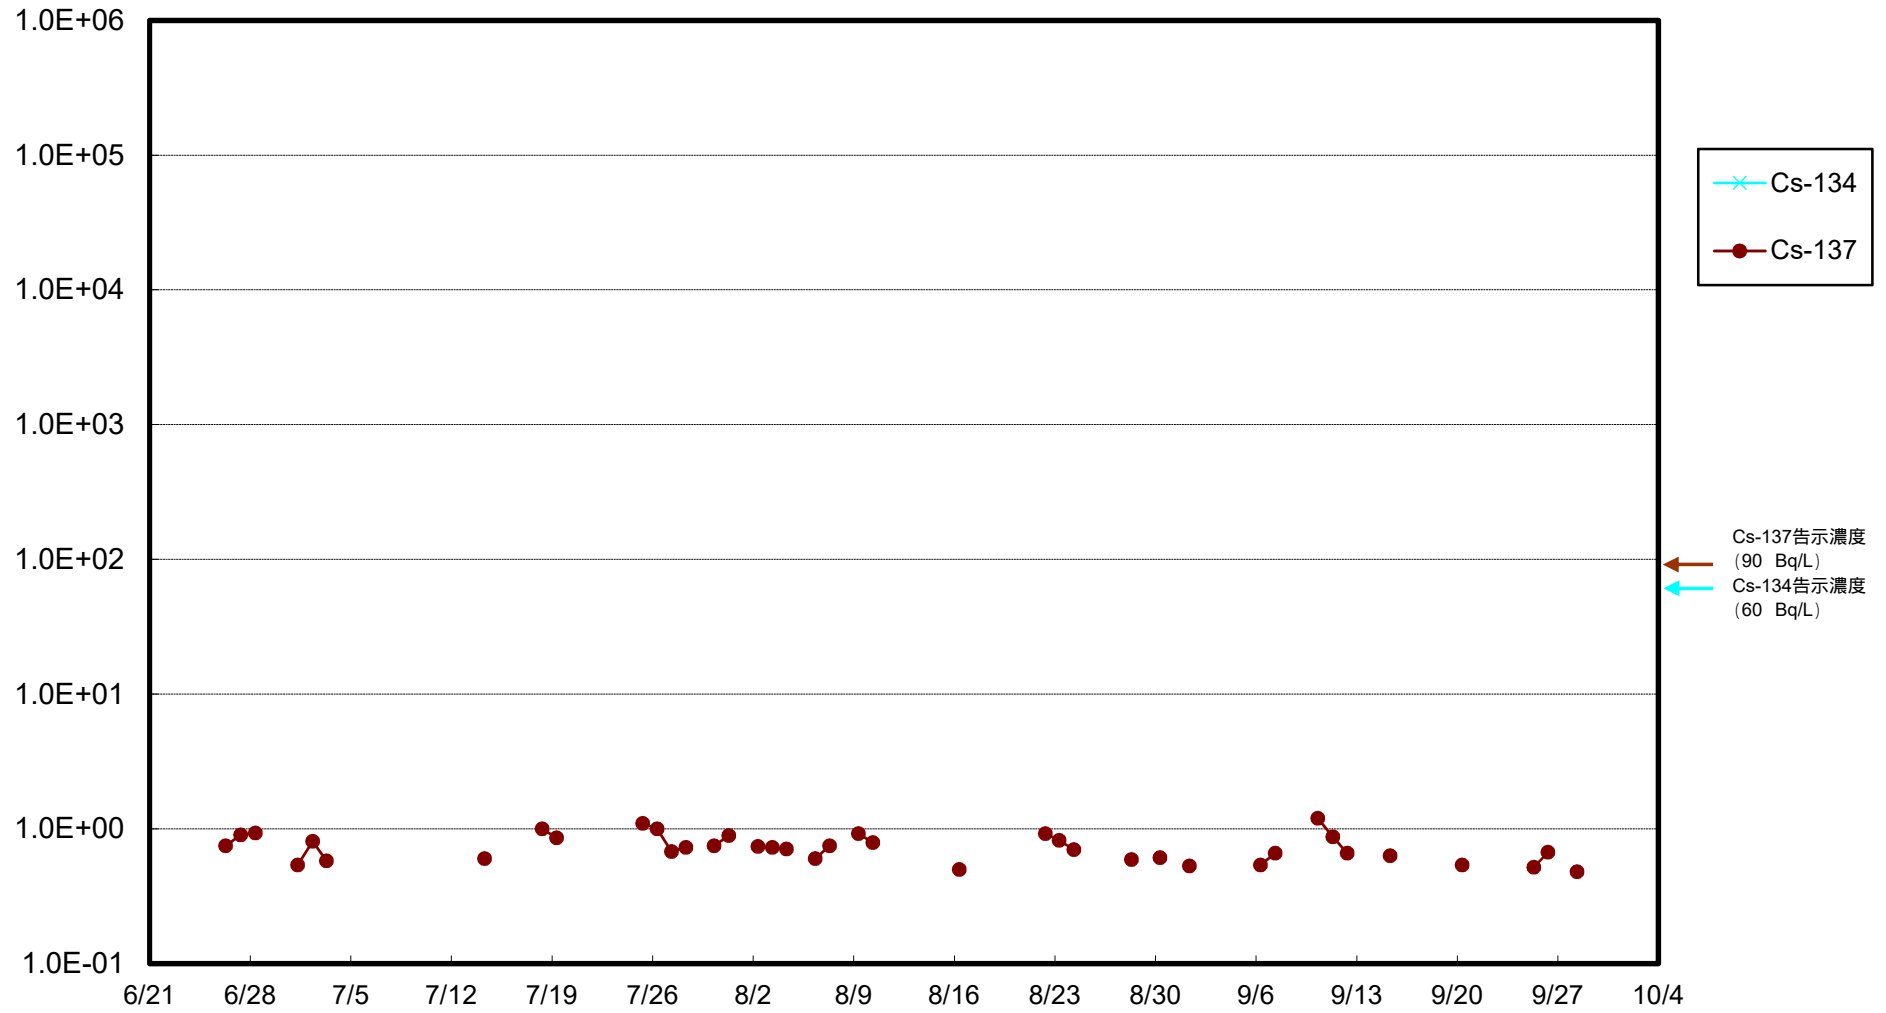

福島第一 物揚場前海水放射能濃度 (Bq / L)

福島第一 1~4号機取水口内北側(東波除堤北側)海水放射能濃度 (Bq / L)

福島第一 1~4号機取水口内南側(遮水壁前)海水放射能濃度 (Bq / L)

福島第一 6号機取水口前海水放射能濃度 (Bq / L)

# 福島第一 港湾口海水放射能濃度 (Bq / L)