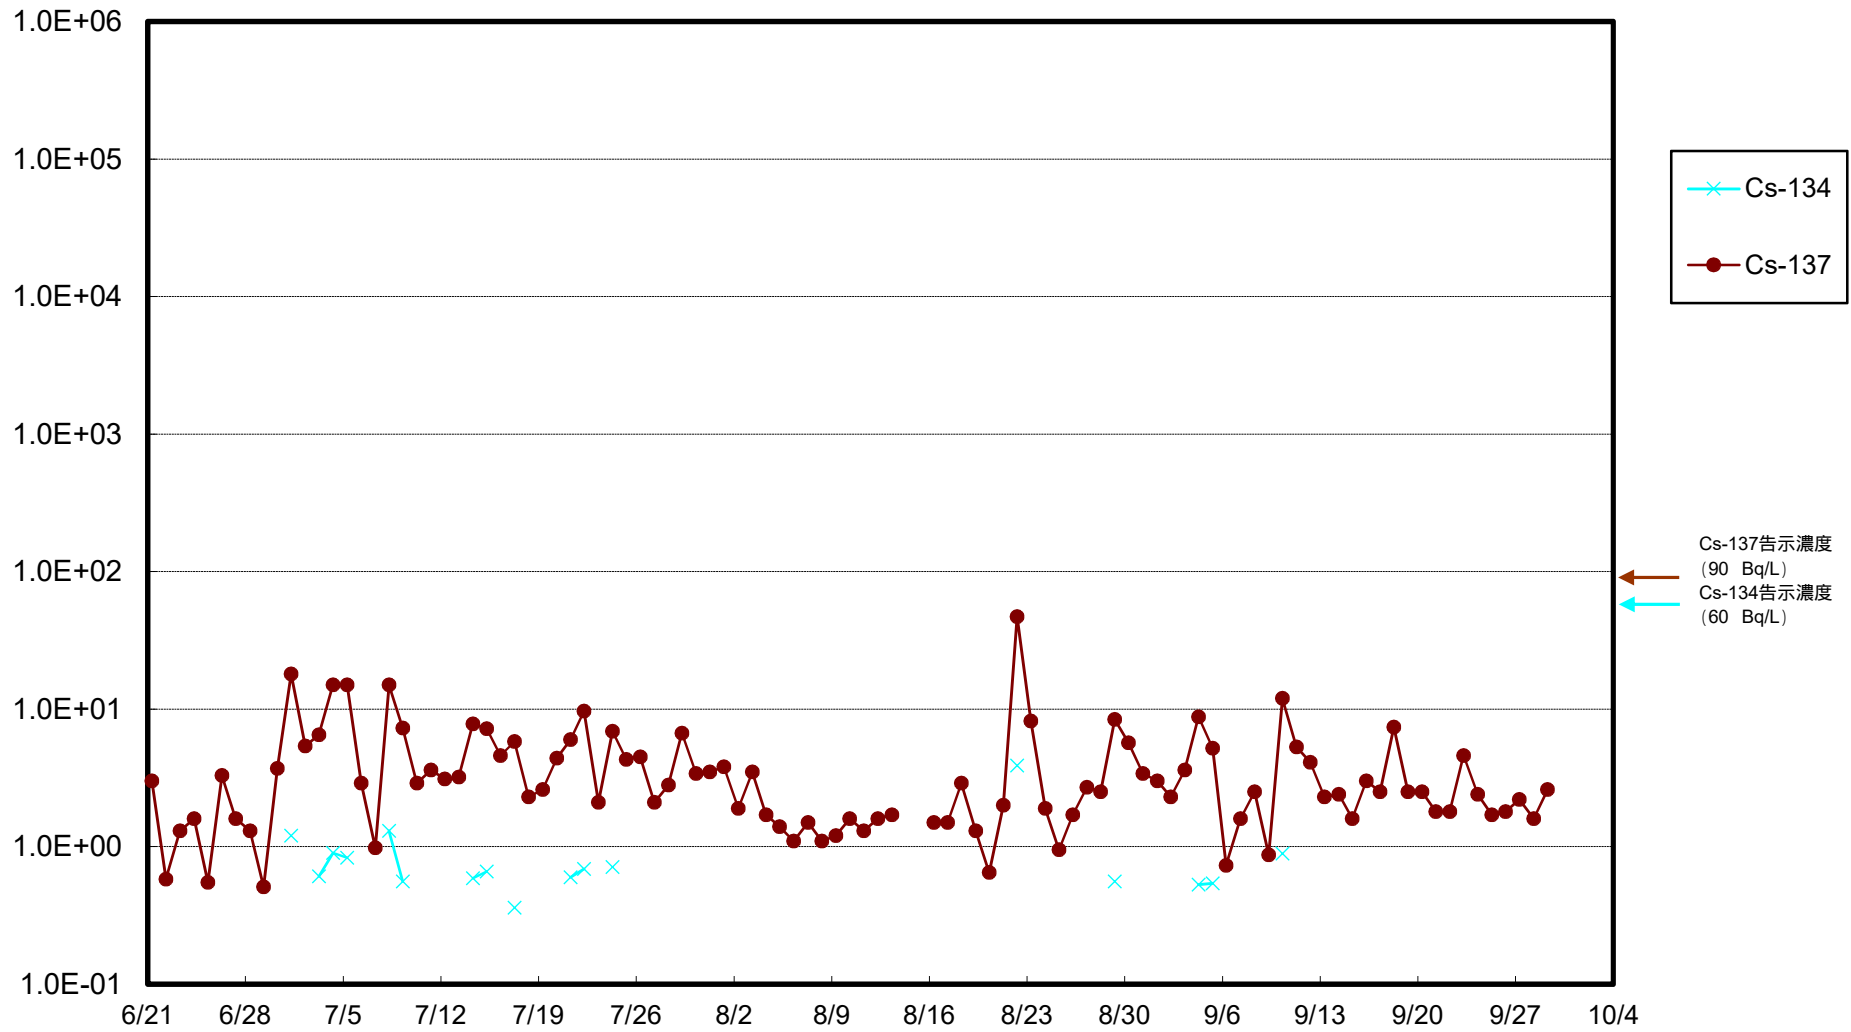

福島第一 物揚場前海水放射能濃度 (Bq / L)

福島第一 1~4号機取水口内北側(東波除堤北側)海水放射能濃度 (Bq / L)

福島第一 1~4号機取水口内南側(遮水壁前)海水放射能濃度 (Bq / L)

福島第一 6号機取水口前海水放射能濃度 (Bq / L)

# 福島第一 港湾口海水放射能濃度 (Bq / L)