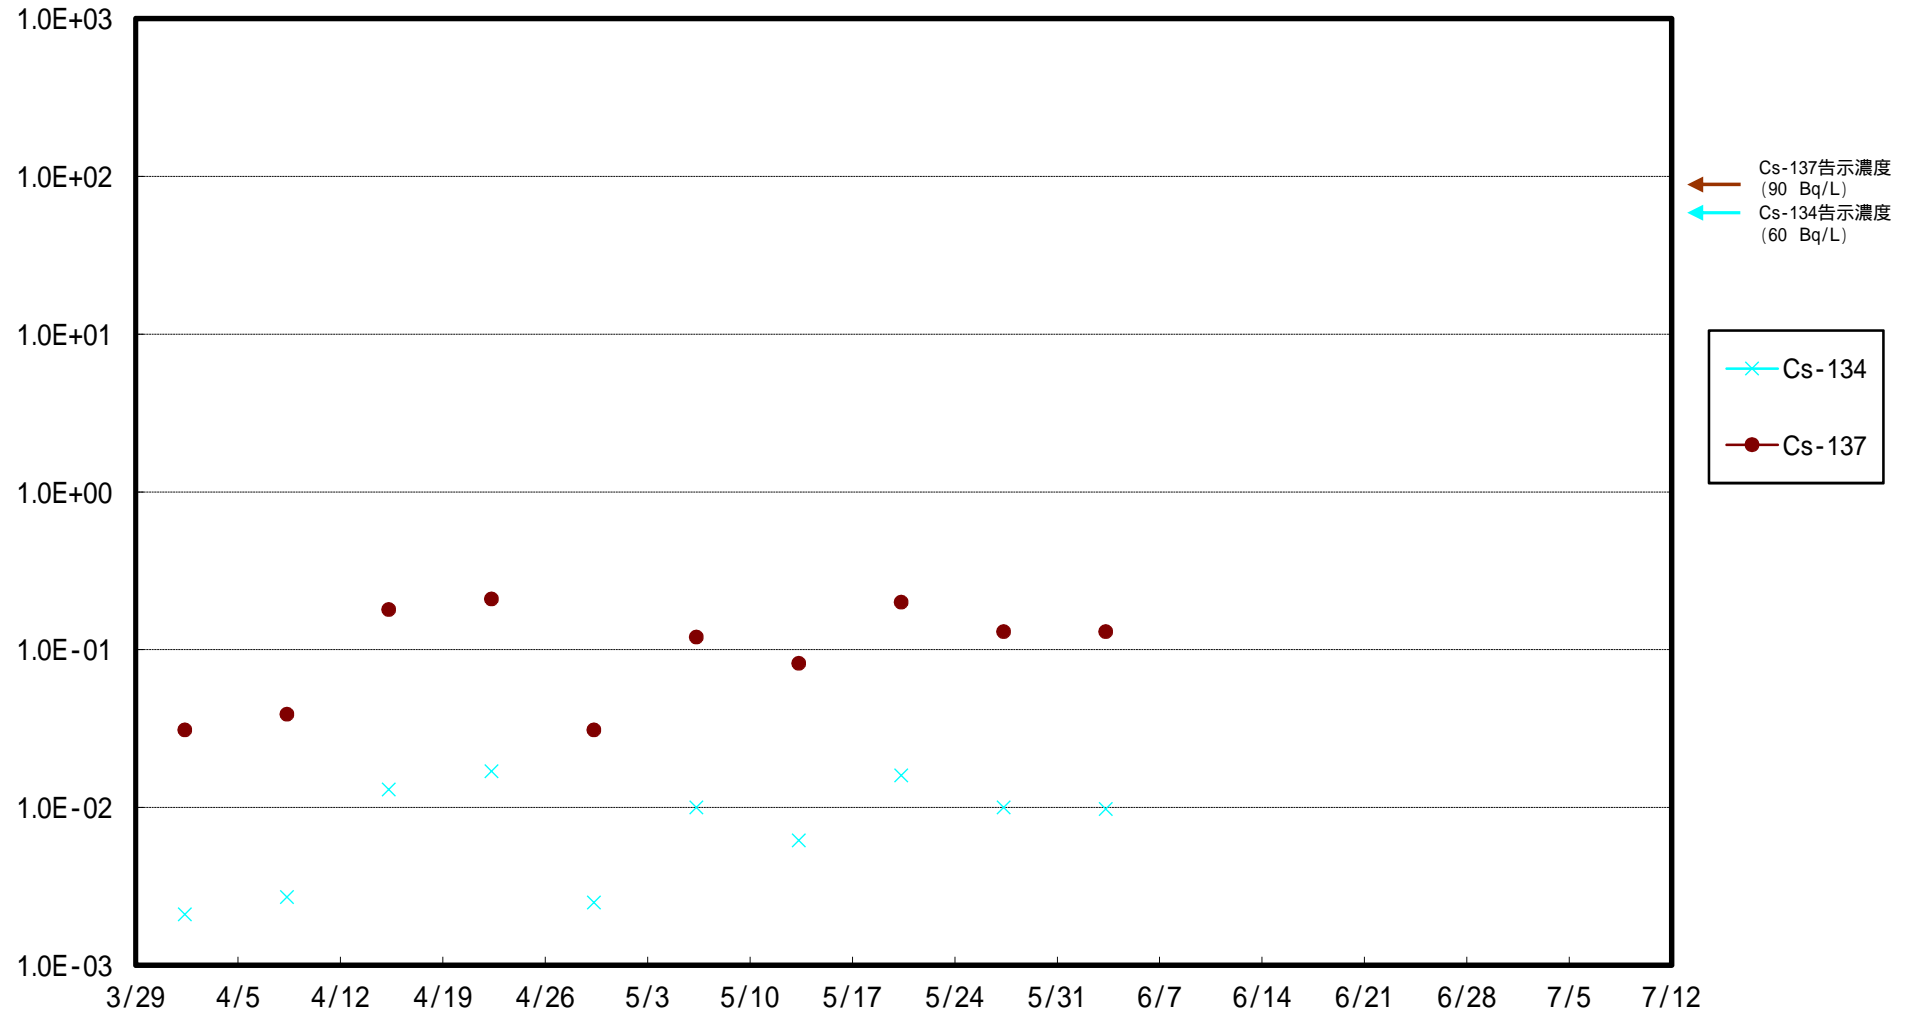

福島第一 5,6号機放水口北側(T-1) 海水放射能濃度 (Bq / L)

福島第一 南放水口付近(T-2) 海水放射能濃度 (Bq / L)