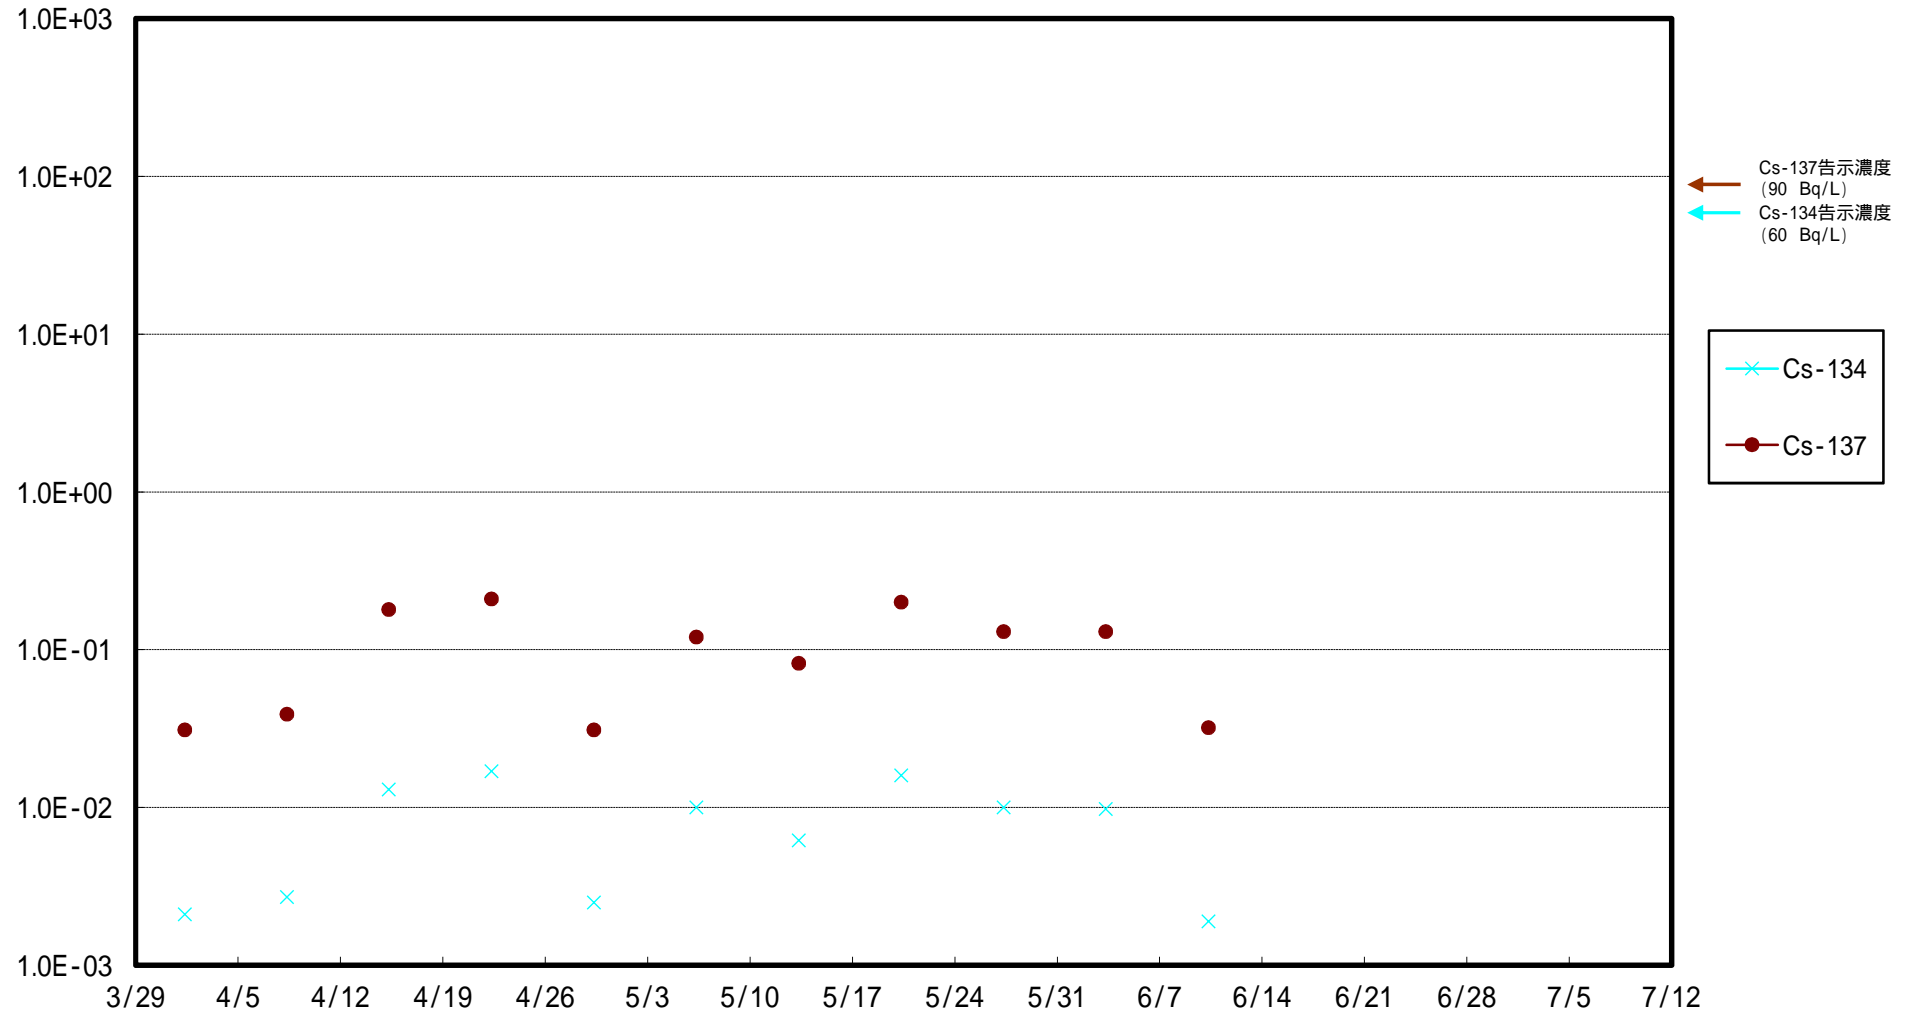

福島第一 5,6号機放水口北側(T-1) 海水放射能濃度 (Bq / L)

福島第一 南放水口付近(T-2) 海水放射能濃度 (Bq / L)