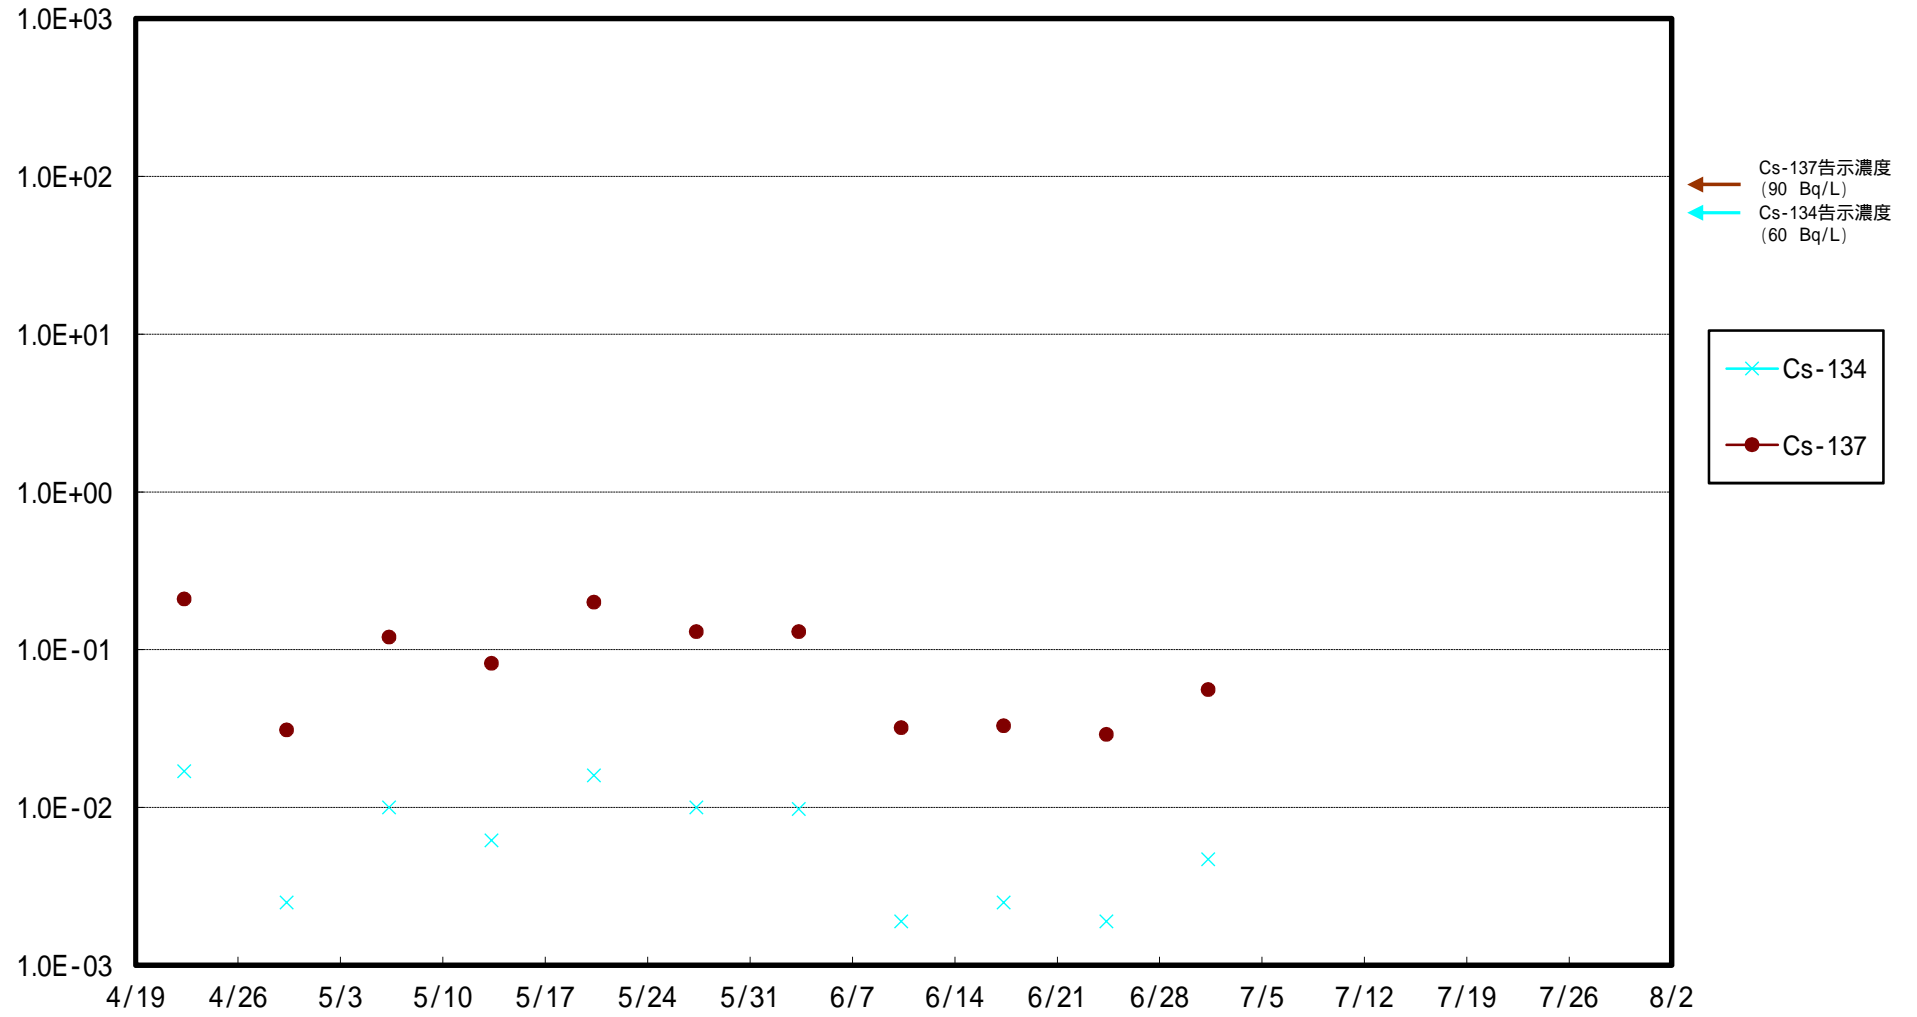

福島第一 5,6号機放水口北側(T-1) 海水放射能濃度 (Bq / L)

福島第一 南放水口付近(T-2) 海水放射能濃度 (Bq / L)