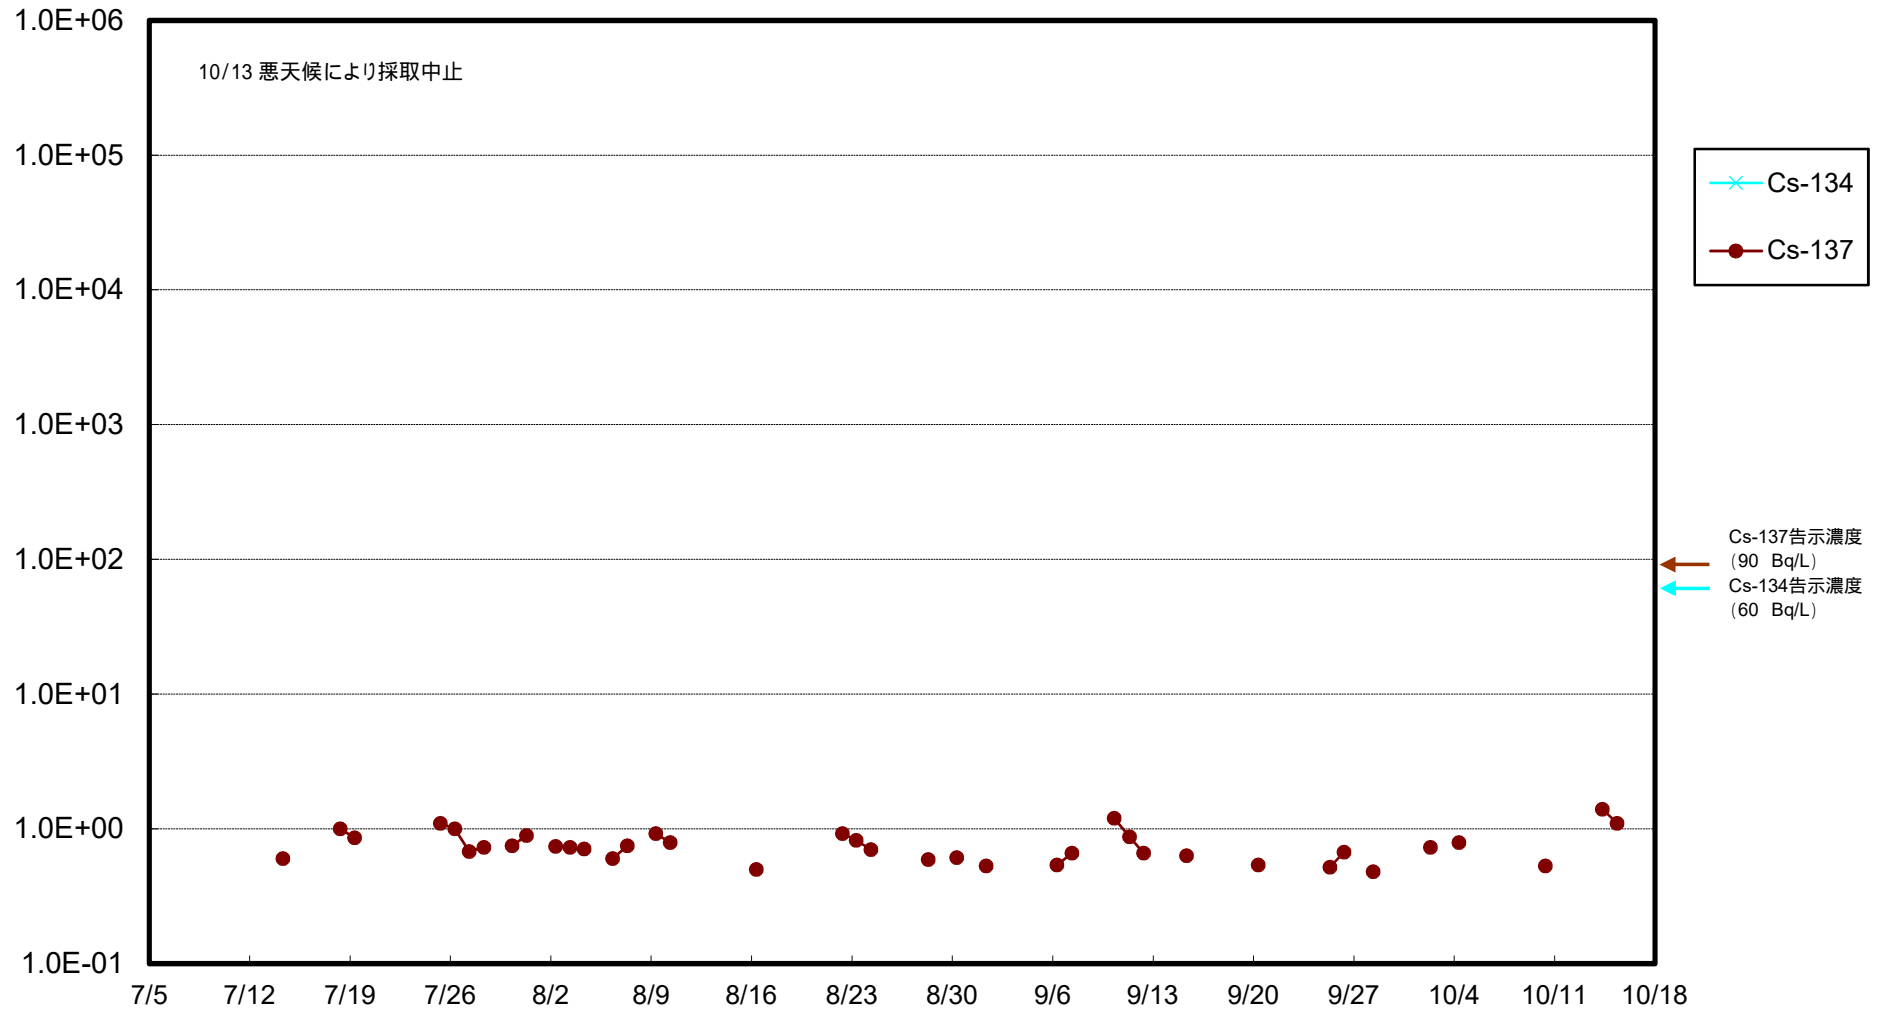

福島第一 物揚場前海水放射能濃度 (Bq / L)

福島第一 1~4号機取水口内北側(東波除堤北側)海水放射能濃度 (Bq / L)

福島第一 1~4号機取水口内南側(遮水壁前)海水放射能濃度 (Bq/L)

福島第一 6号機取水口前海水放射能濃度 (Bq / L)

福島第一 港湾口海水放射能濃度 (Bq / L)