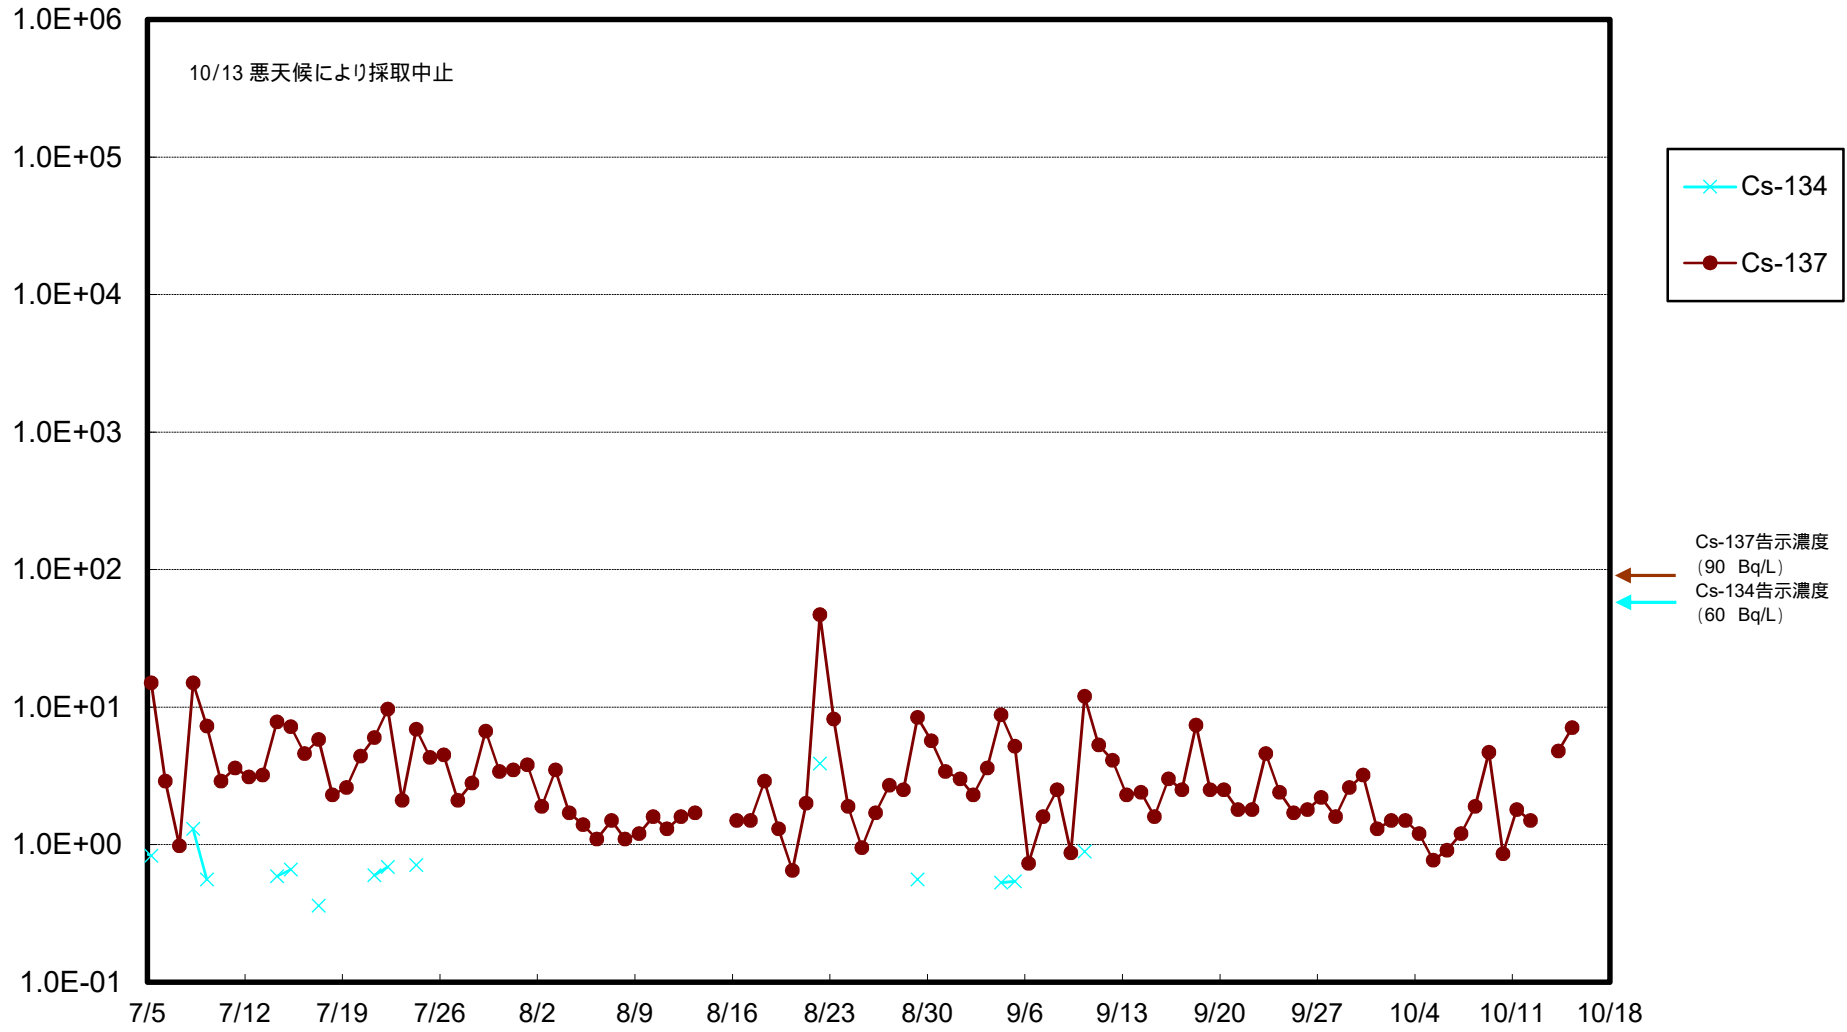

福島第一 物揚場前海水放射能濃度 (Bq / L)

福島第一 1~4号機取水口内北側(東波除堤北側)海水放射能濃度 (Bq / L)

福島第一 1~4号機取水口内南側(遮水壁前)海水放射能濃度 (Bq/L)

福島第一 6号機取水口前海水放射能濃度 (Bq / L)

福島第一 港湾口海水放射能濃度 (Bq / L)