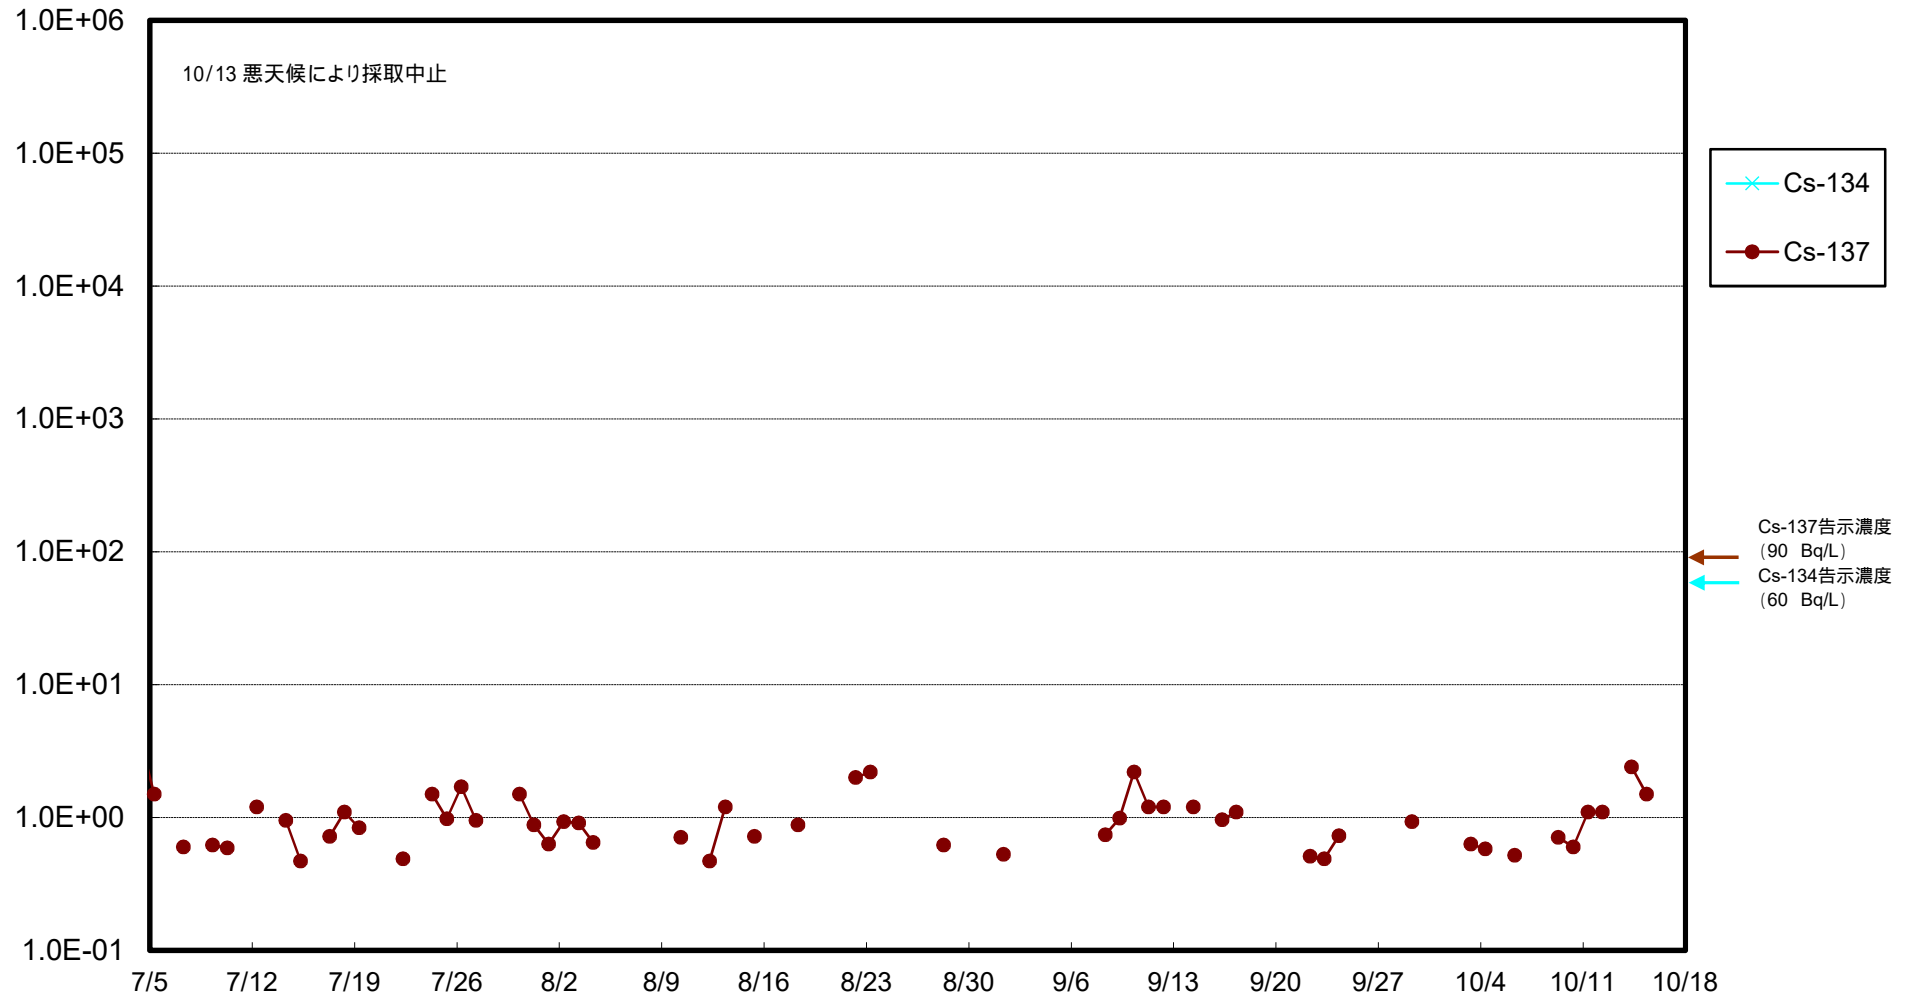

福島第一 物揚場前海水放射能濃度 (Bq / L)

福島第一 1~4号機取水口内北側(東波除堤北側)海水放射能濃度 (Bq / L)

福島第一 1~4号機取水口内南側(遮水壁前)海水放射能濃度 (Bq/L)

福島第一 6号機取水口前海水放射能濃度 (Bq / L)

福島第一 港湾口海水放射能濃度 (Bq / L)