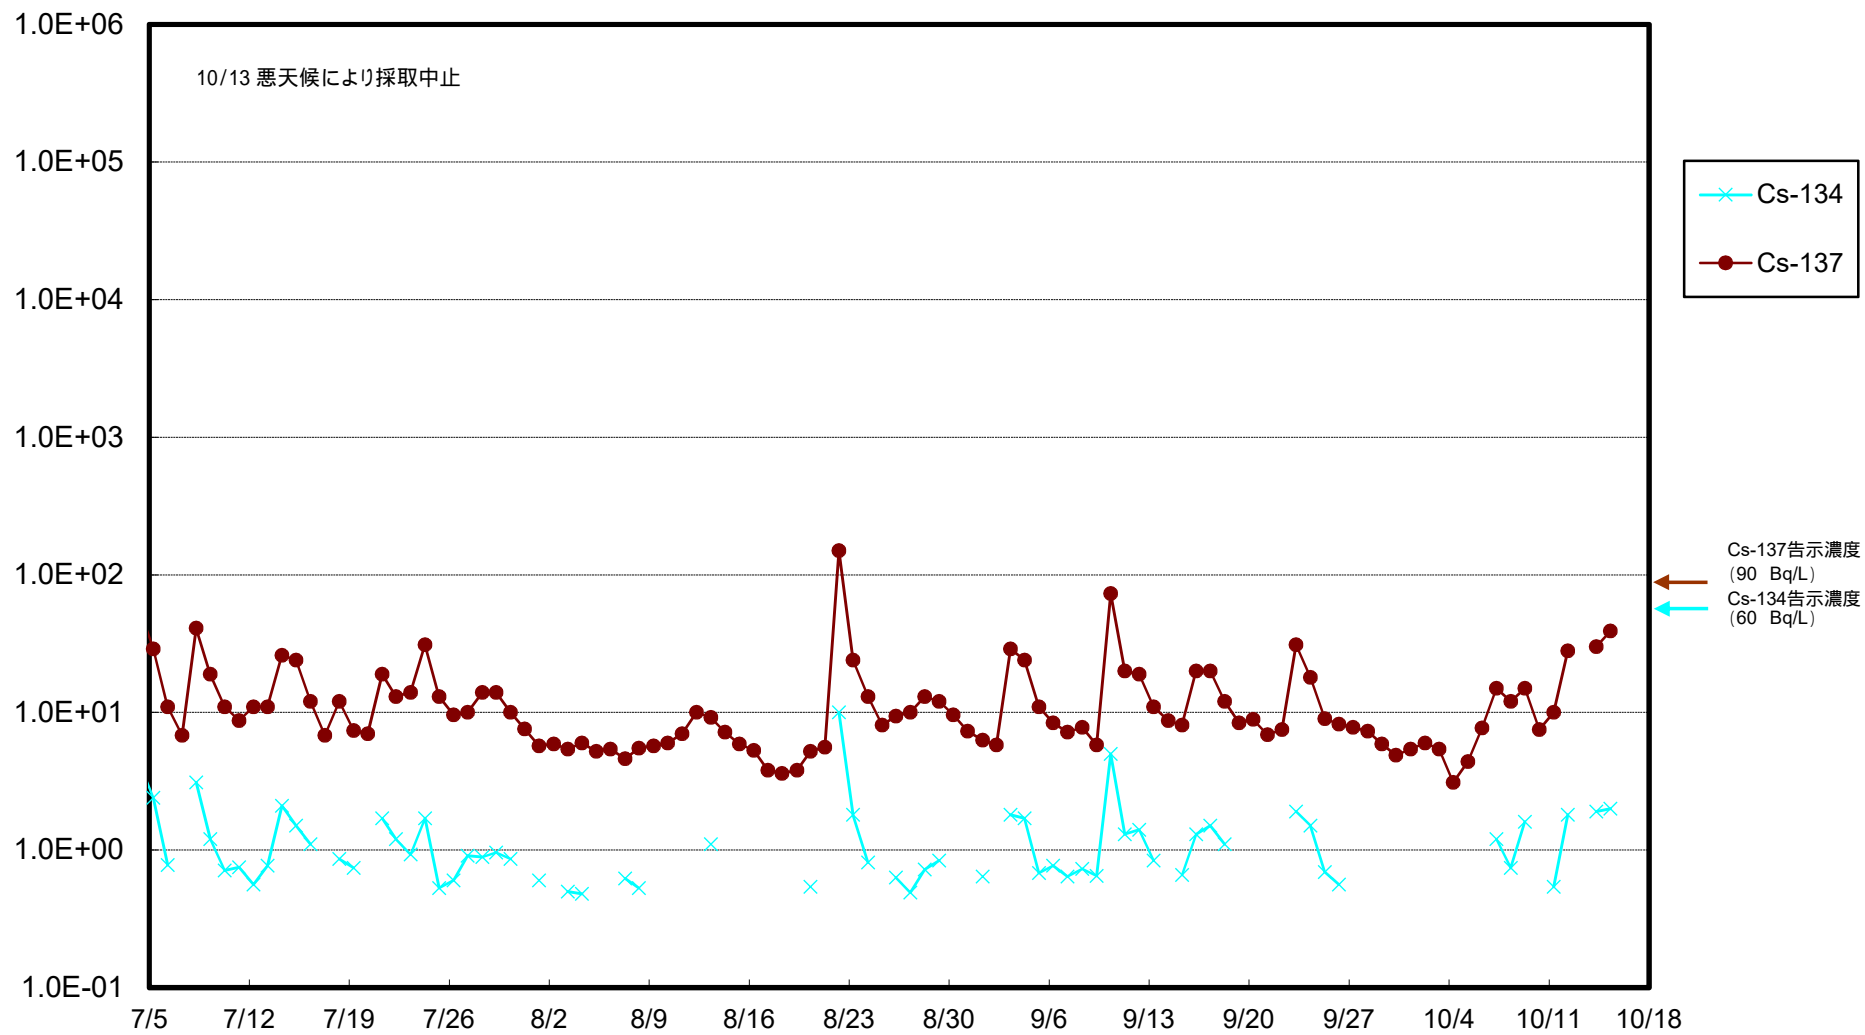

福島第一 物揚場前海水放射能濃度 (Bq / L)

福島第一 1~4号機取水口内北側(東波除堤北側)海水放射能濃度 (Bq / L)

福島第一 1~4号機取水口内南側(遮水壁前)海水放射能濃度 (Bq/L)

福島第一 6号機取水口前海水放射能濃度 (Bq / L)

福島第一 港湾口海水放射能濃度 (Bq / L)