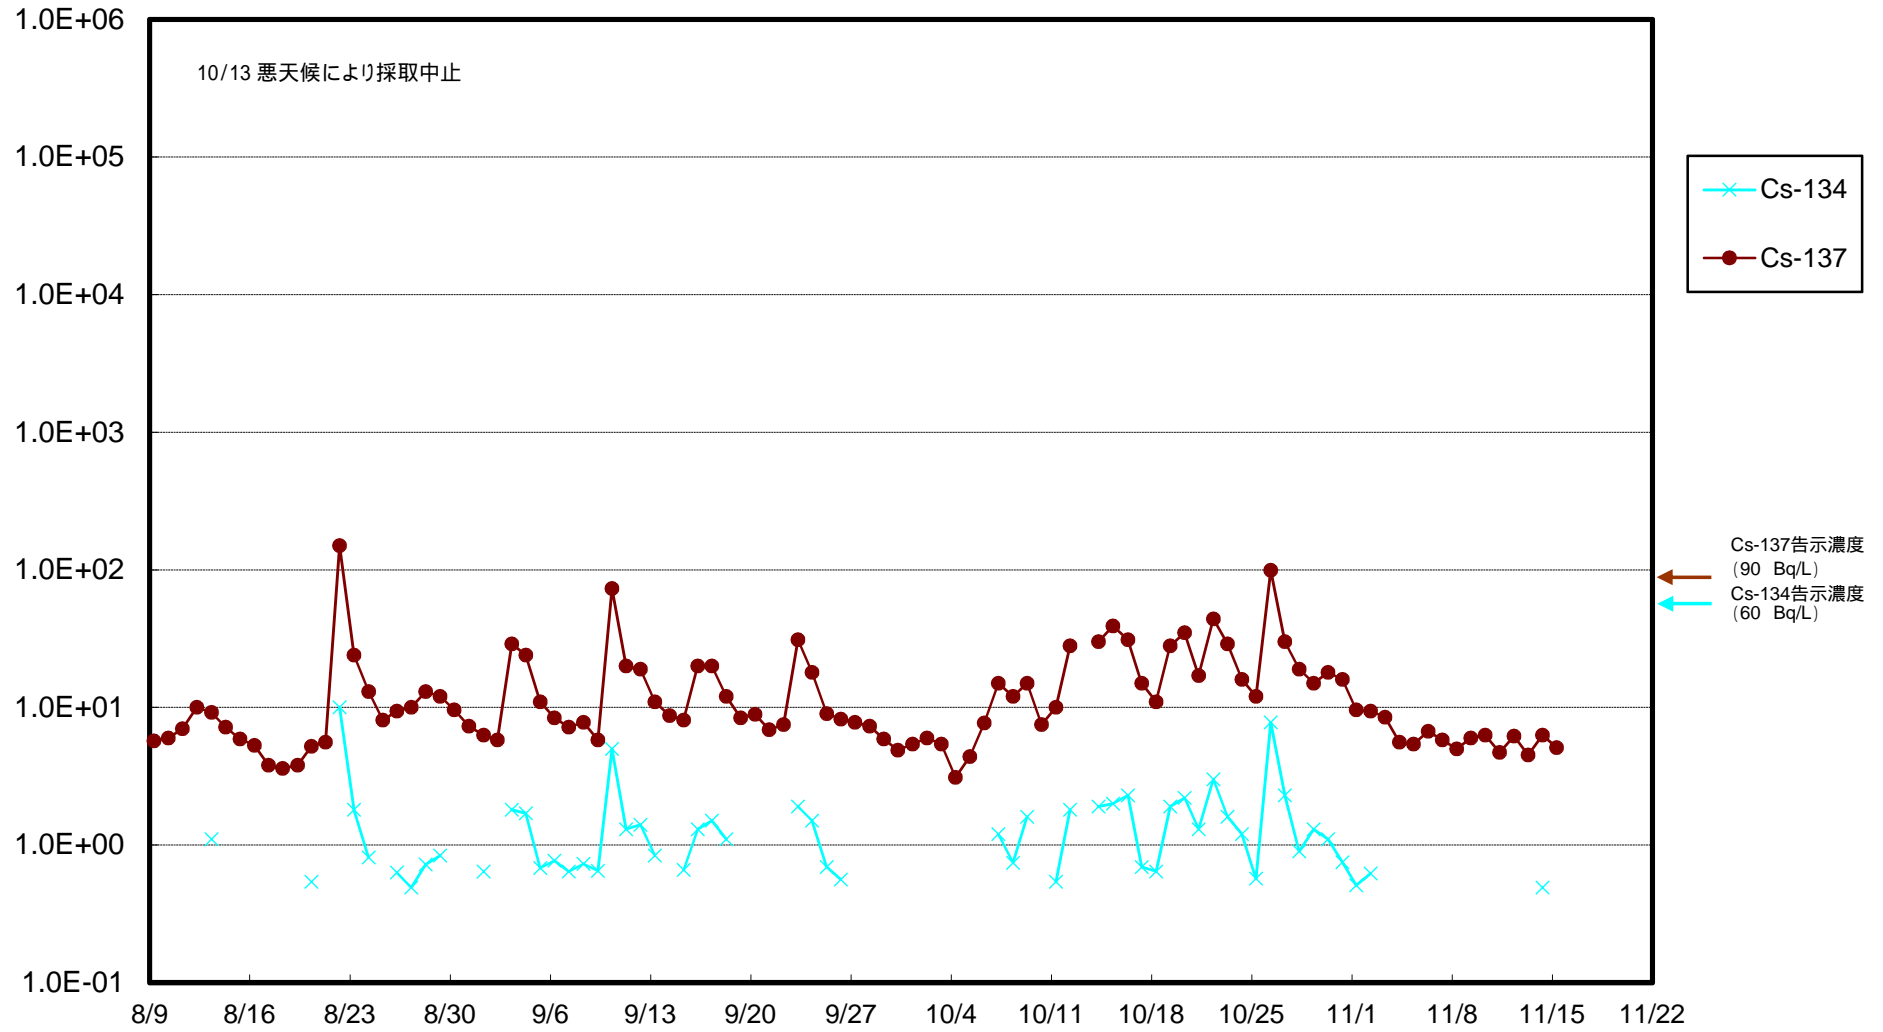

福島第一 物揚場前海水放射能濃度 (Bq / L)

福島第一 1~4号機取水口内北側(東波除堤北側)海水放射能濃度 (Bq / L)

福島第一 1~4号機取水口内南側(遮水壁前)海水放射能濃度(Bq/L)

福島第一 6号機取水口前海水放射能濃度 (Bq / L)

# 福島第一 港湾口海水放射能濃度 (Bq / L)