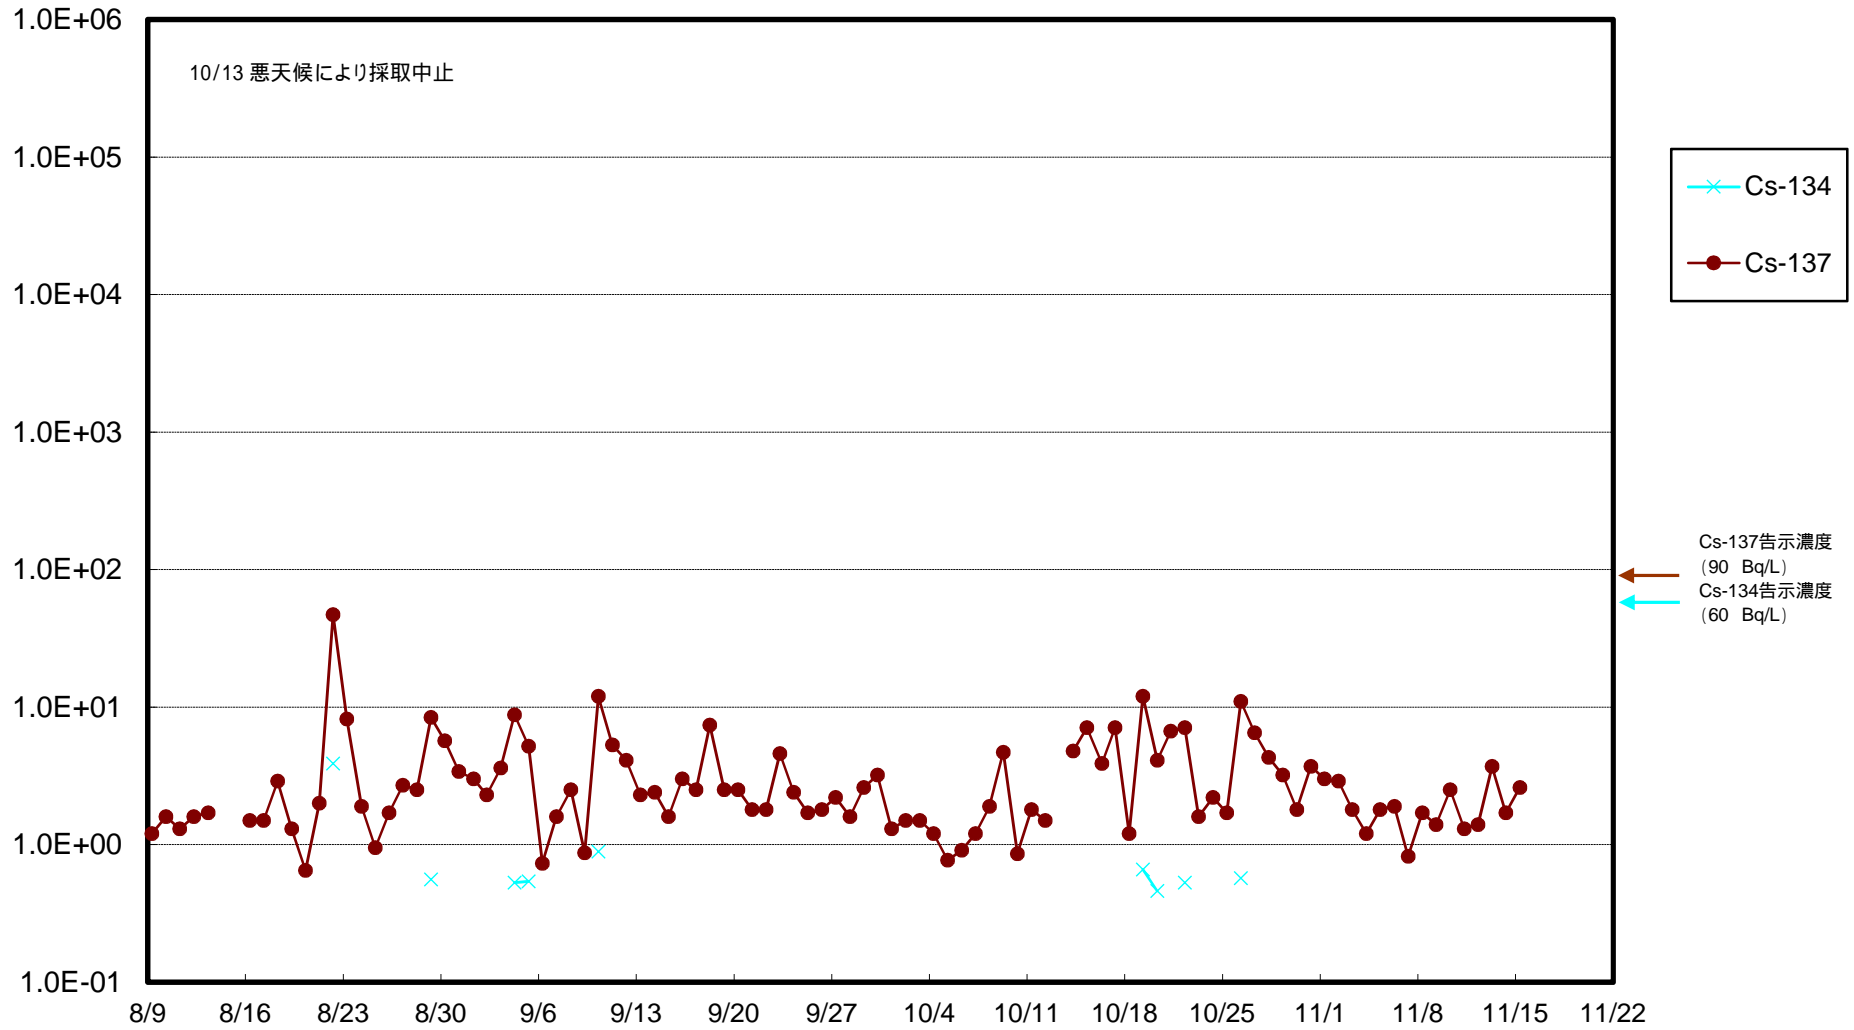

福島第一 物揚場前海水放射能濃度 (Bq / L)

福島第一 1~4号機取水口内北側(東波除堤北側)海水放射能濃度 (Bq / L)

福島第一 1~4号機取水口内南側(遮水壁前)海水放射能濃度(Bq/L)

福島第一 6号機取水口前海水放射能濃度 (Bq / L)

# 福島第一 港湾口海水放射能濃度 (Bq / L)