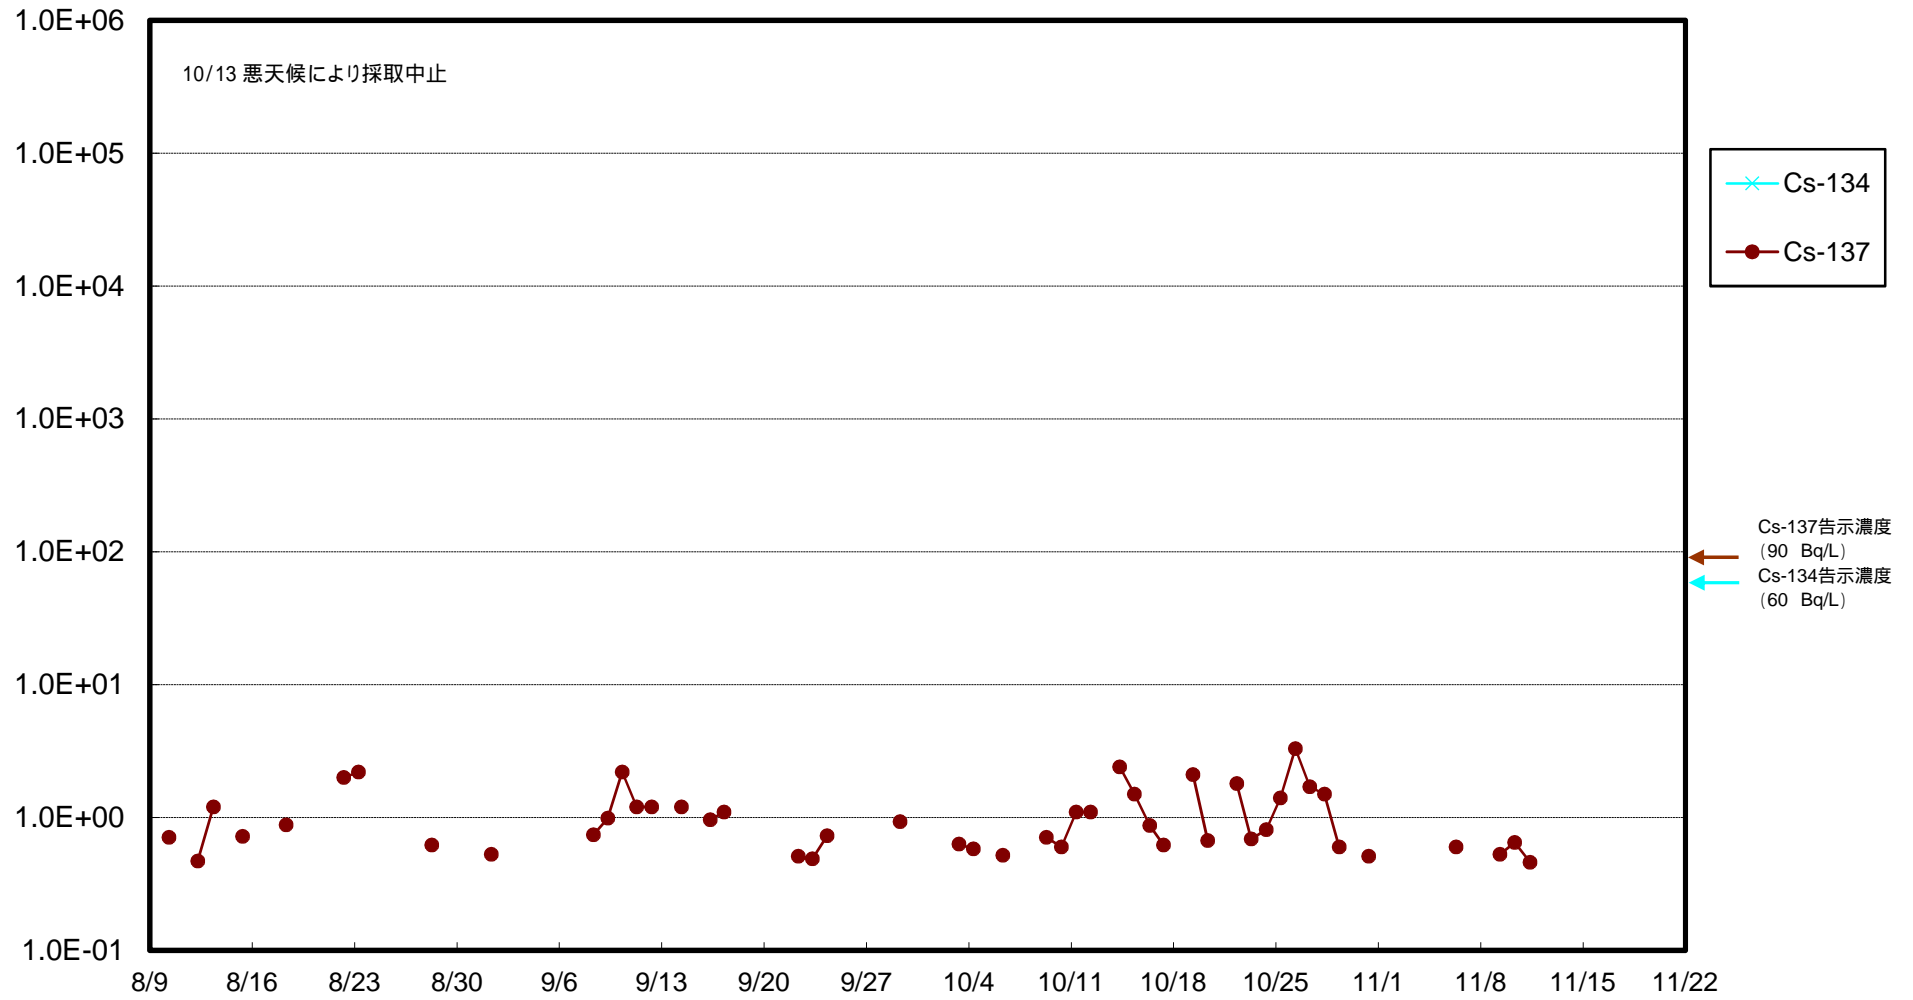

福島第一 物揚場前海水放射能濃度 (Bq / L)

福島第一 1~4号機取水口内北側(東波除堤北側)海水放射能濃度 (Bq / L)

福島第一 1~4号機取水口内南側(遮水壁前)海水放射能濃度(Bq/L)

福島第一 6号機取水口前海水放射能濃度 (Bq / L)

# 福島第一 港湾口海水放射能濃度 (Bq / L)