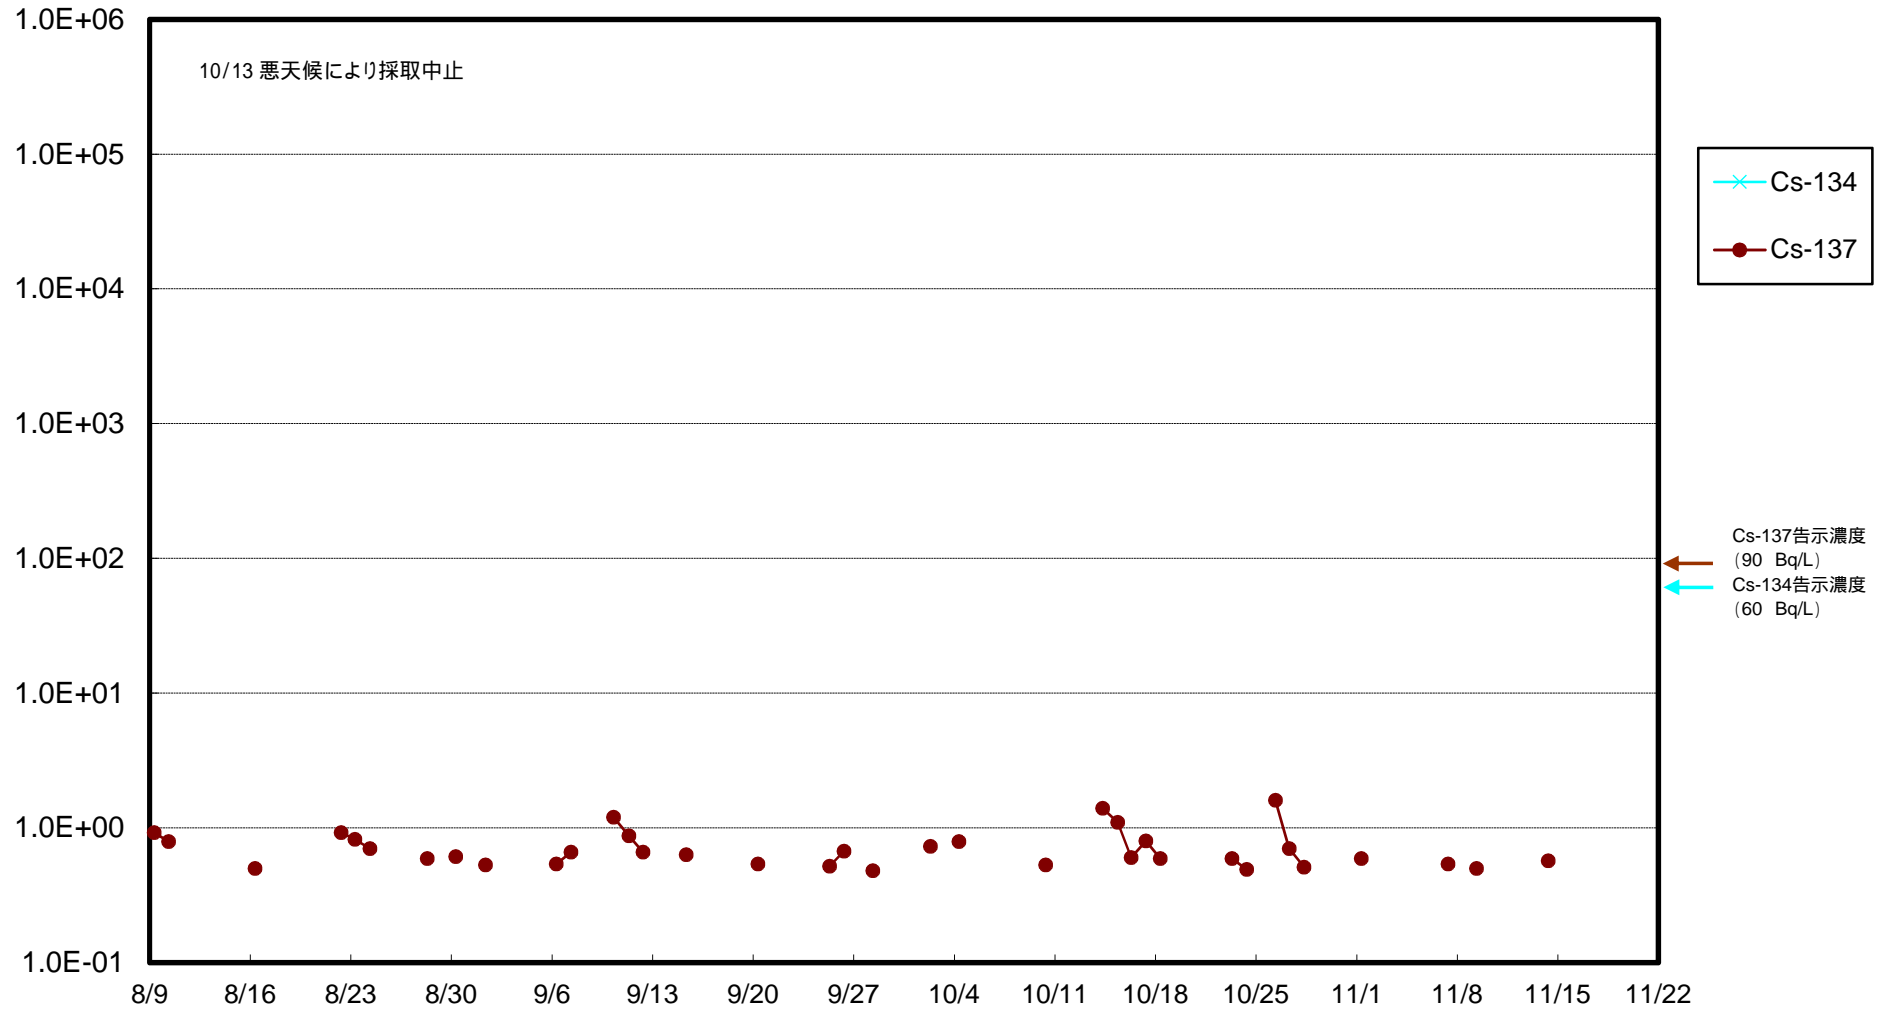

福島第一 物揚場前海水放射能濃度 (Bq / L)

福島第一 1~4号機取水口内北側(東波除堤北側)海水放射能濃度 (Bq / L)

福島第一 1~4号機取水口内南側(遮水壁前)海水放射能濃度(Bq/L)

福島第一 6号機取水口前海水放射能濃度 (Bq / L)

# 福島第一 港湾口海水放射能濃度 (Bq / L)