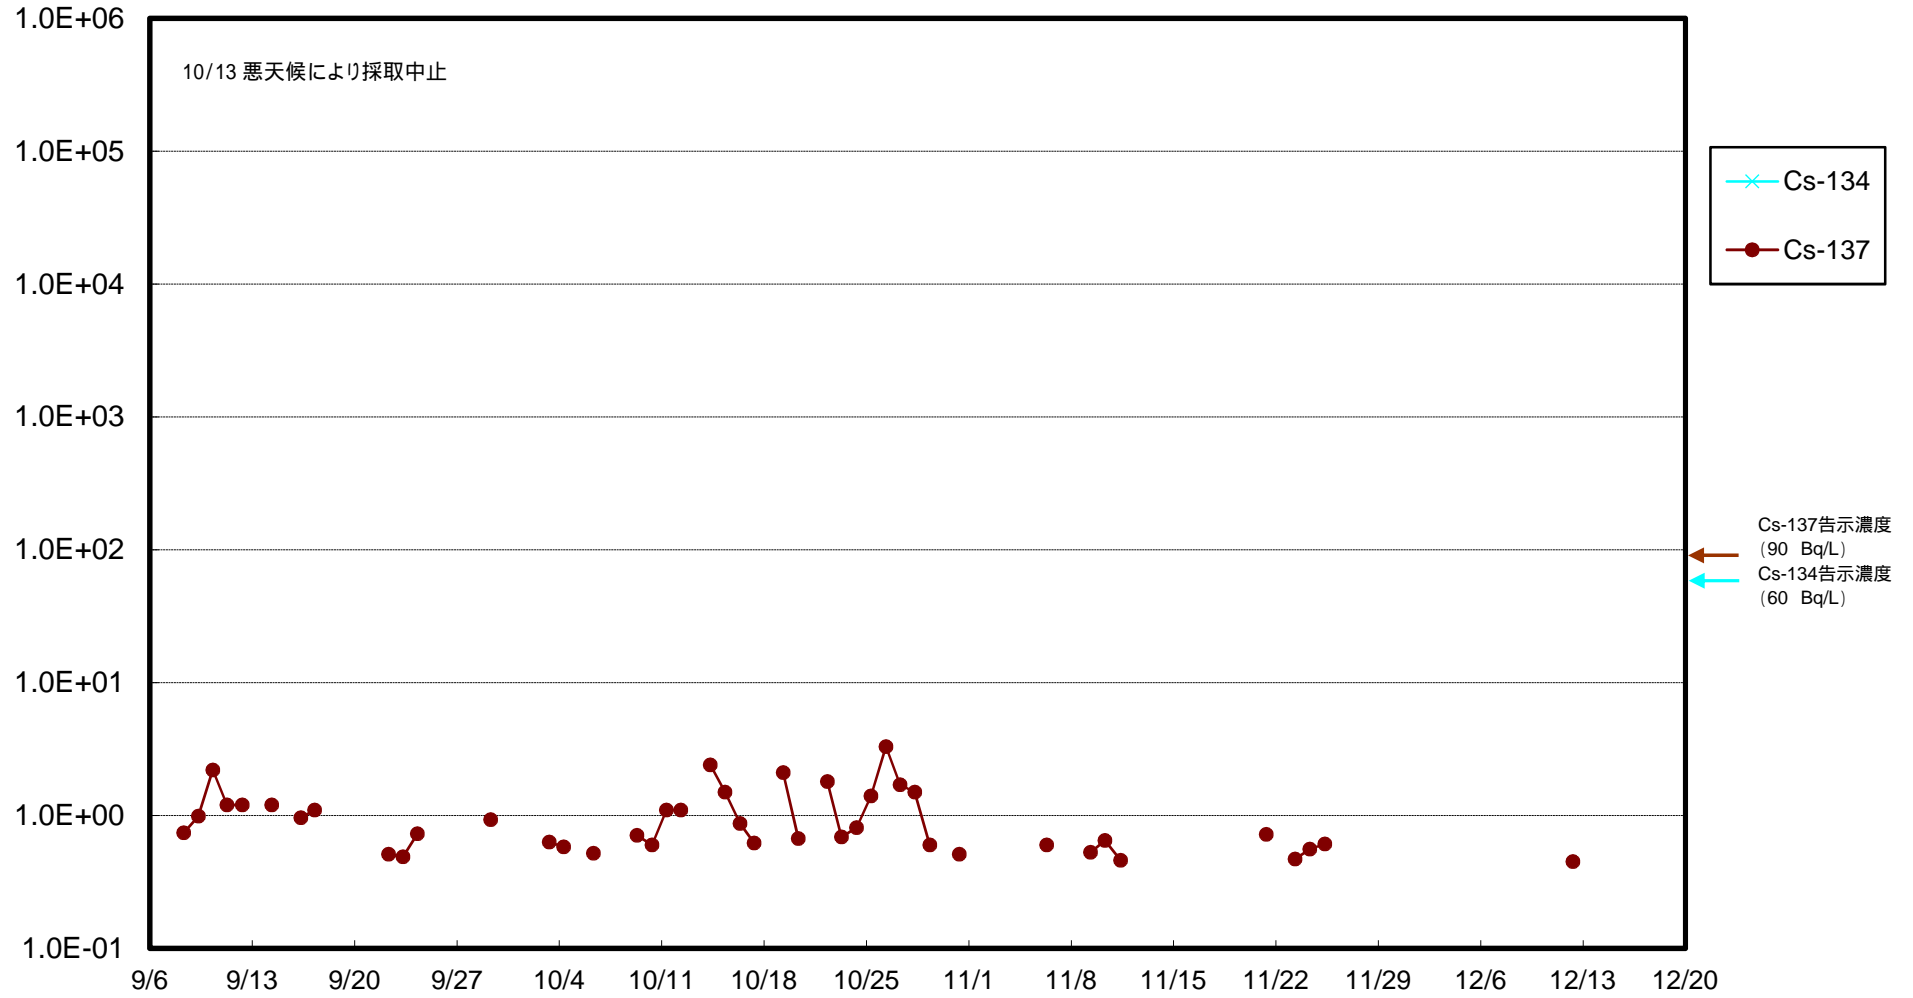

福島第一 物揚場前海水放射能濃度 (Bq / L)

福島第一 1~4号機取水口内北側(東波除堤北側)海水放射能濃度 (Bq/L)

福島第一 1~4号機取水口内南側(遮水壁前)海水放射能濃度(Bq/L)

福島第一 6号機取水口前海水放射能濃度 (Bq / L)

福島第一 港湾口海水放射能濃度 (Bq / L)