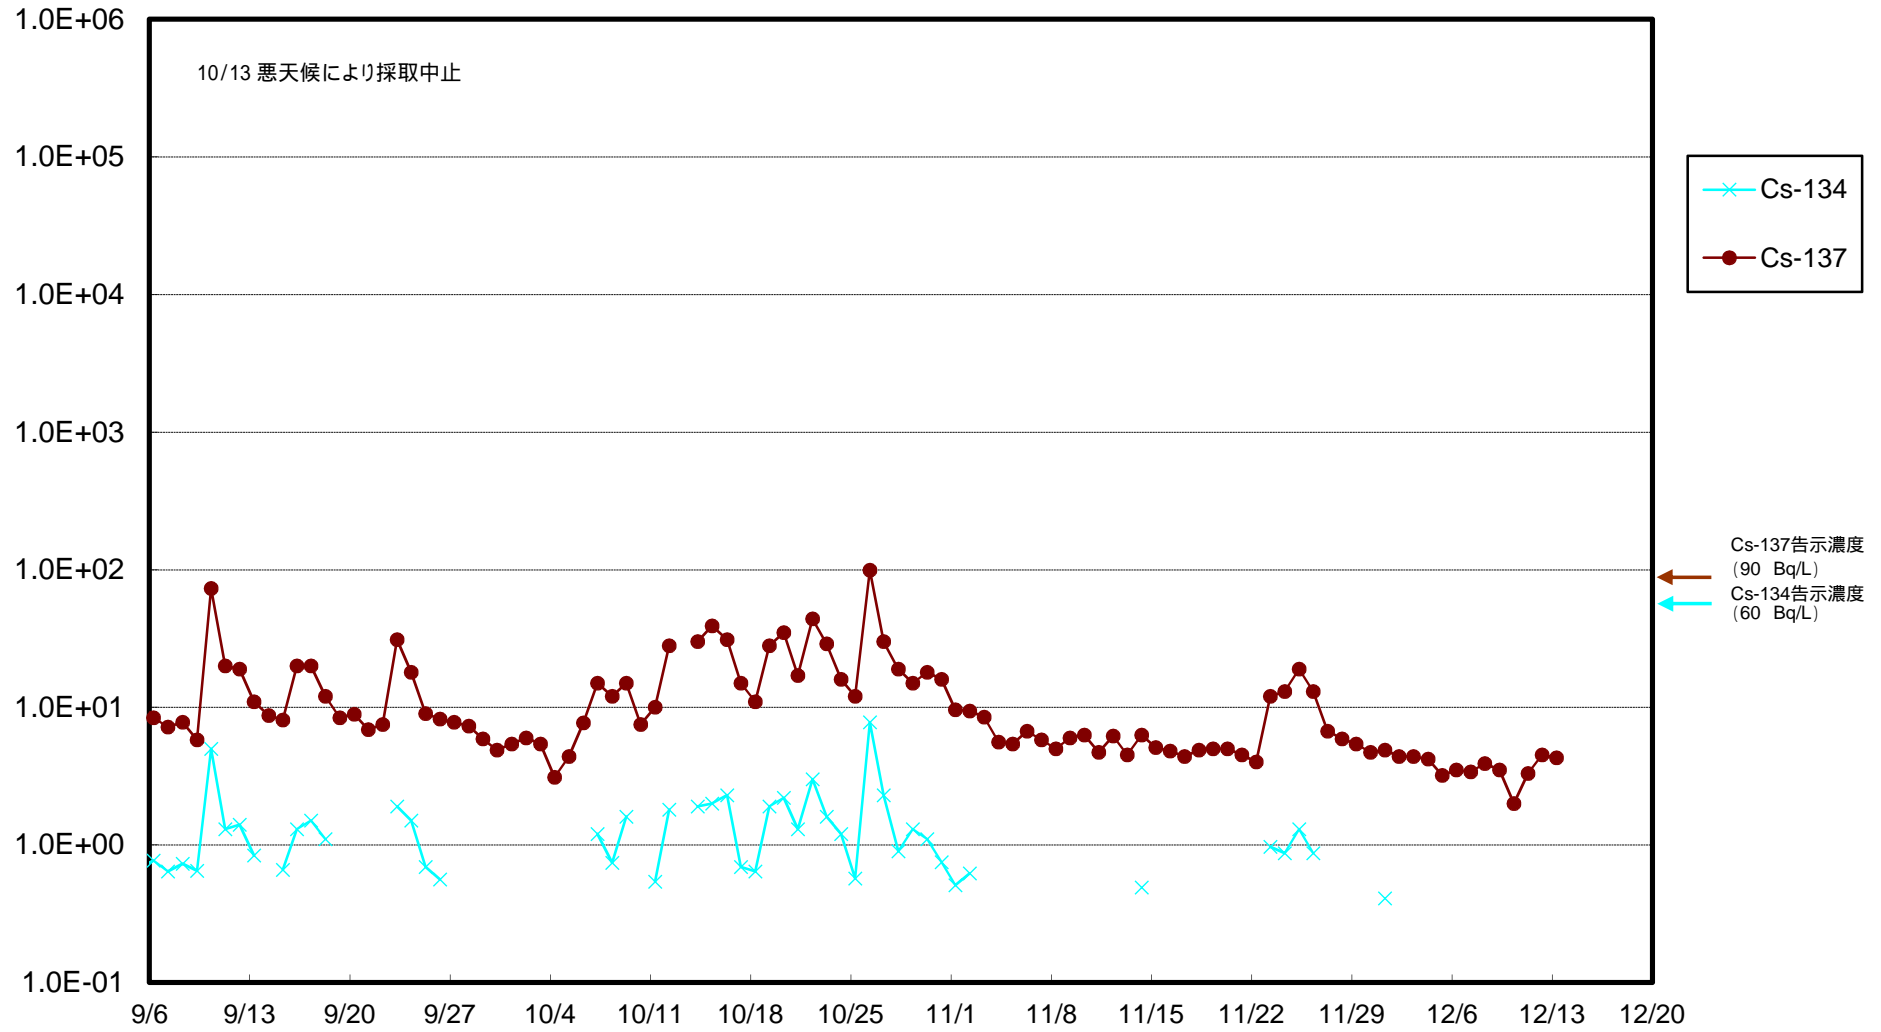

福島第一 物揚場前海水放射能濃度 (Bq / L)

福島第一 1~4号機取水口内北側(東波除堤北側)海水放射能濃度 (Bq/L)

福島第一 1~4号機取水口内南側(遮水壁前)海水放射能濃度(Bq/L)

福島第一 6号機取水口前海水放射能濃度 (Bq / L)

福島第一 港湾口海水放射能濃度 (Bq / L)