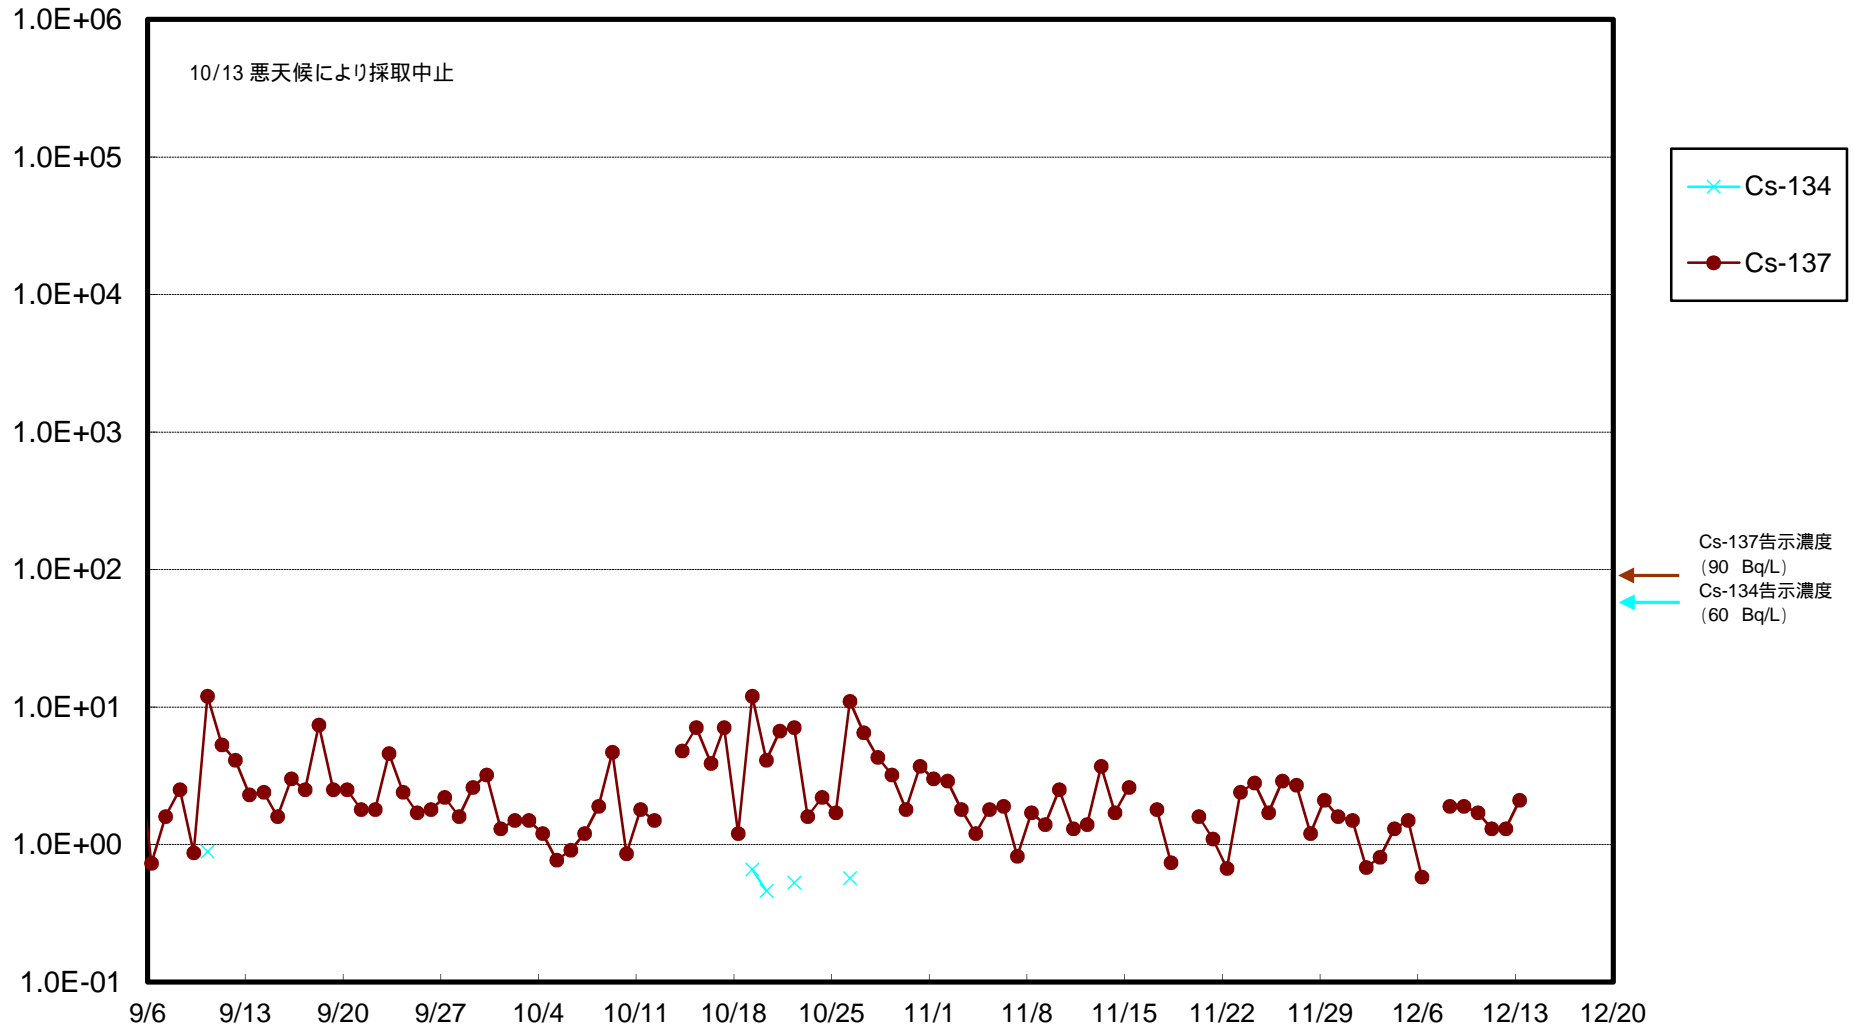

福島第一 物揚場前海水放射能濃度 (Bq / L)

福島第一 1~4号機取水口内北側(東波除堤北側)海水放射能濃度 (Bq/L)

福島第一 1~4号機取水口内南側(遮水壁前)海水放射能濃度(Bq/L)

福島第一 6号機取水口前海水放射能濃度 (Bq / L)

福島第一 港湾口海水放射能濃度 (Bq / L)