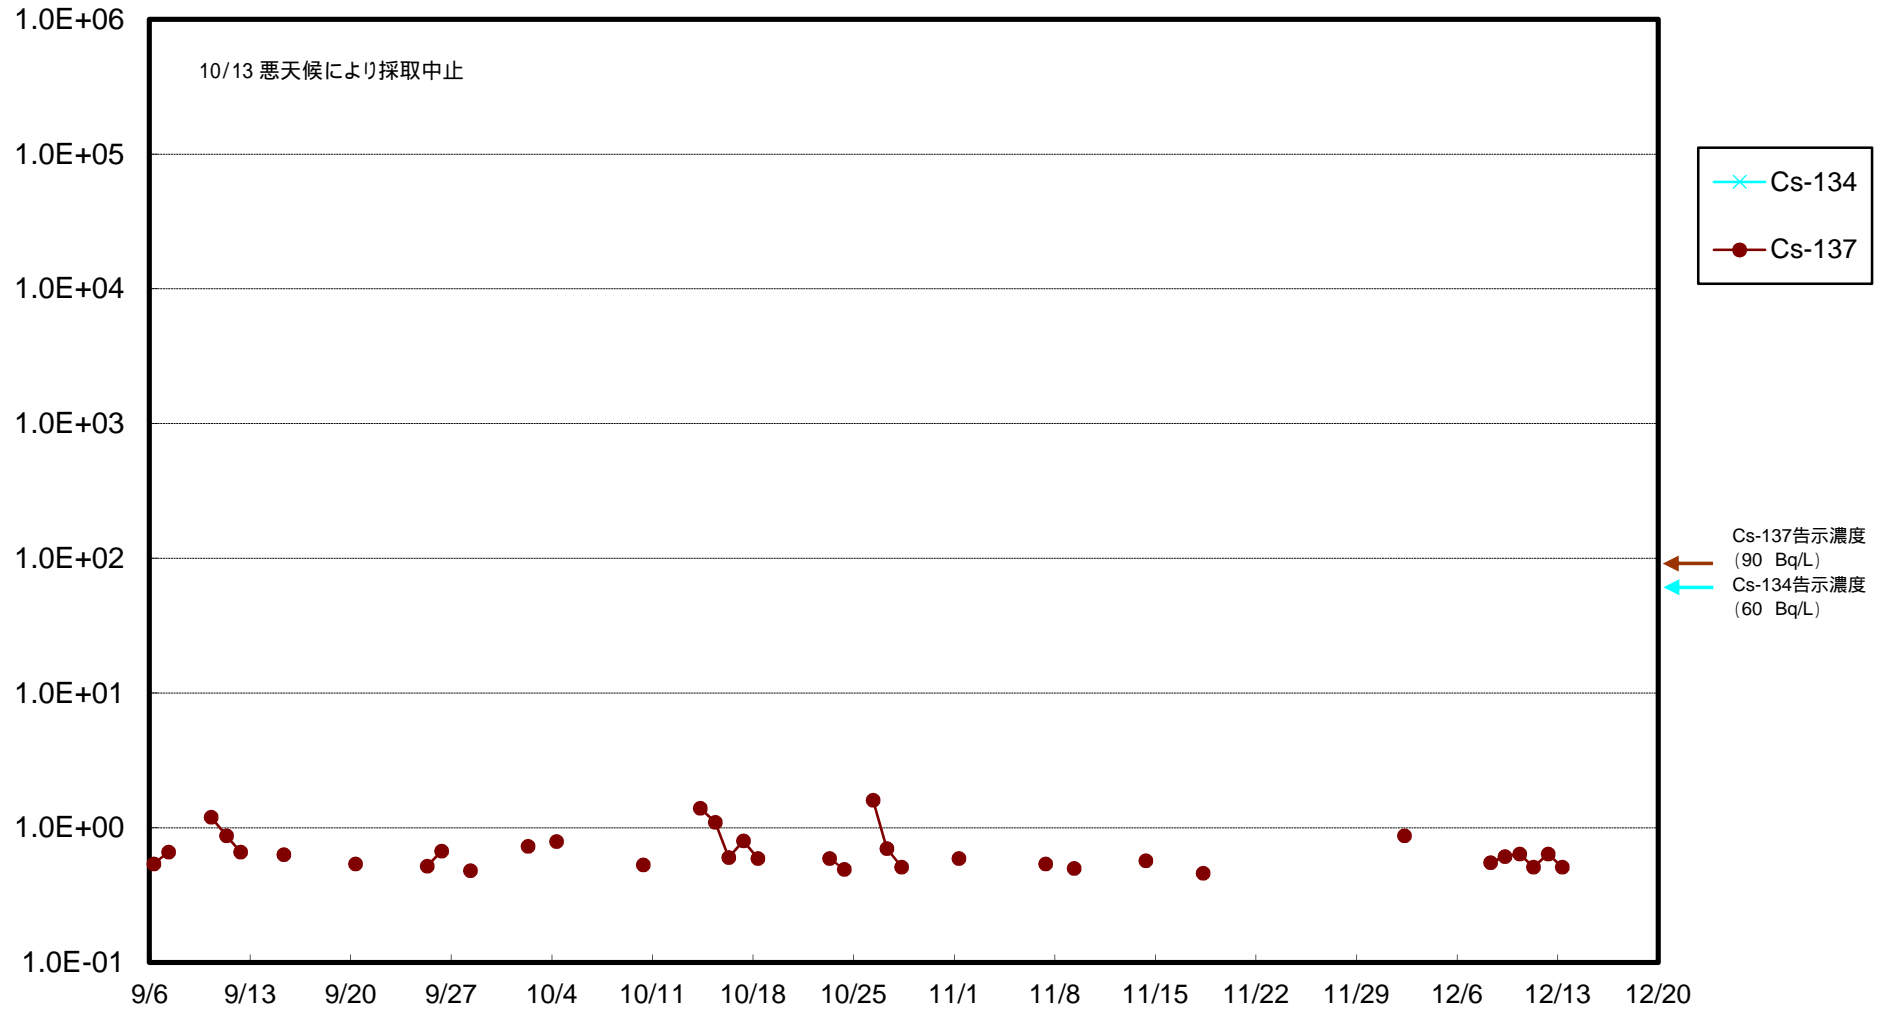

福島第一 物揚場前海水放射能濃度 (Bq / L)

福島第一 1~4号機取水口内北側(東波除堤北側)海水放射能濃度 (Bq/L)

福島第一 1~4号機取水口内南側(遮水壁前)海水放射能濃度(Bq/L)

福島第一 6号機取水口前海水放射能濃度 (Bq / L)

福島第一 港湾口海水放射能濃度 (Bq / L)