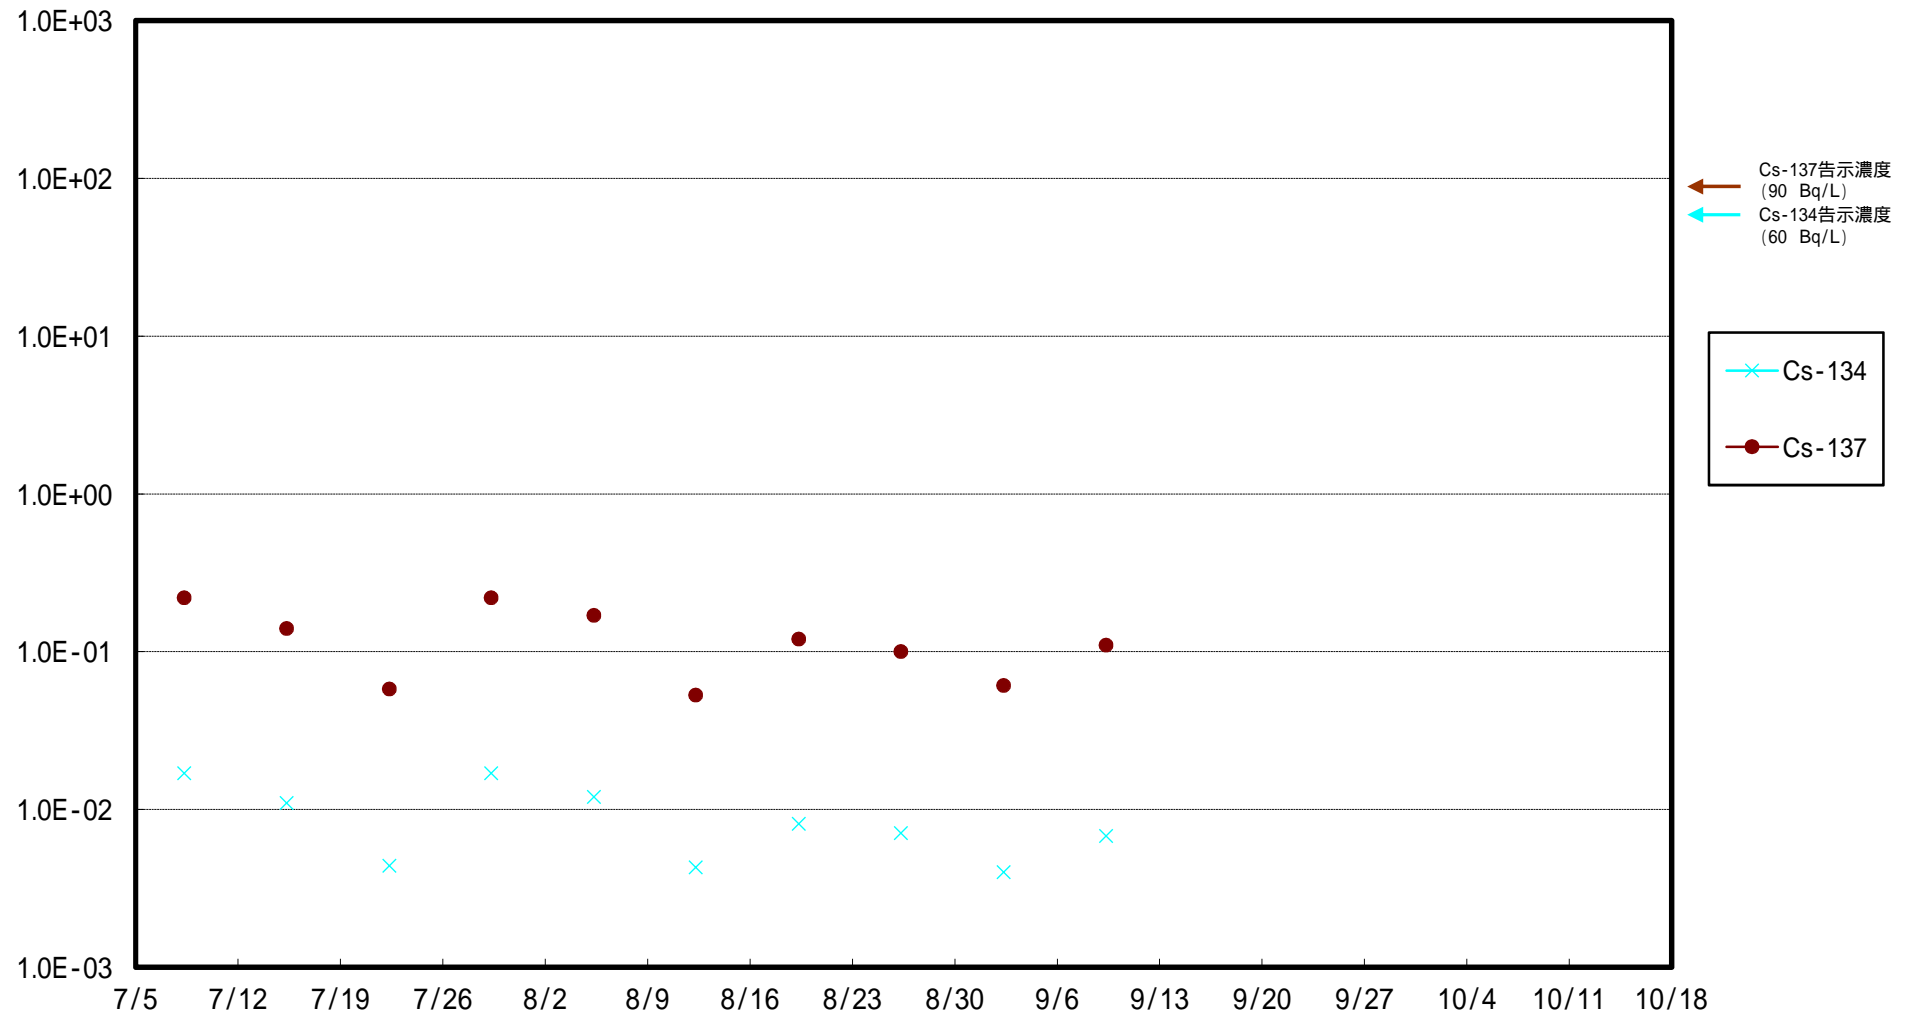

福島第一 5,6号機放水口北側(T-1) 海水放射能濃度 (Bq / L)

福島第一 南放水口付近(T-2) 海水放射能濃度 (Bq / L)