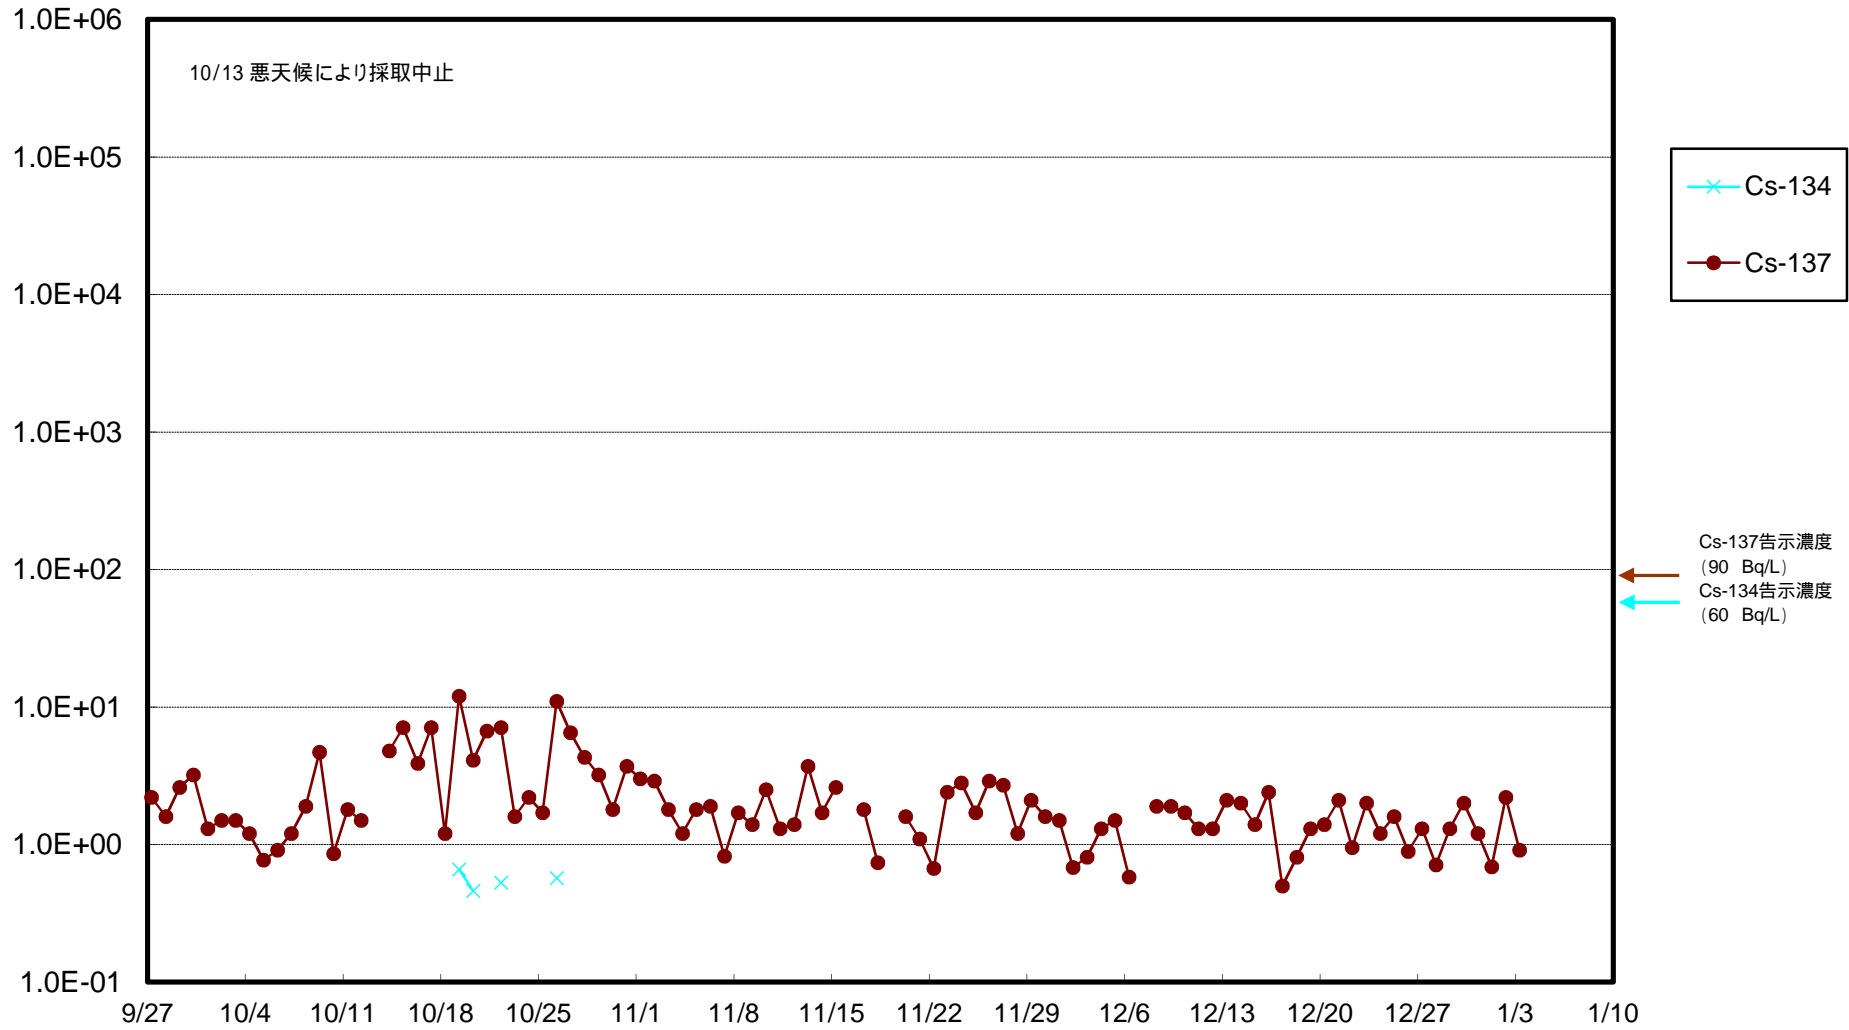

福島第一 物揚場前海水放射能濃度 (Bq / L)

福島第一 1~4号機取水口内北側(東波除堤北側)海水放射能濃度 (Bq / L)

福島第一 1~4号機取水口内南側(遮水壁前)海水放射能濃度 (Bq / L)

福島第一 6号機取水口前海水放射能濃度 (Bq / L)

福島第一 港湾口海水放射能濃度 (Bq / L)