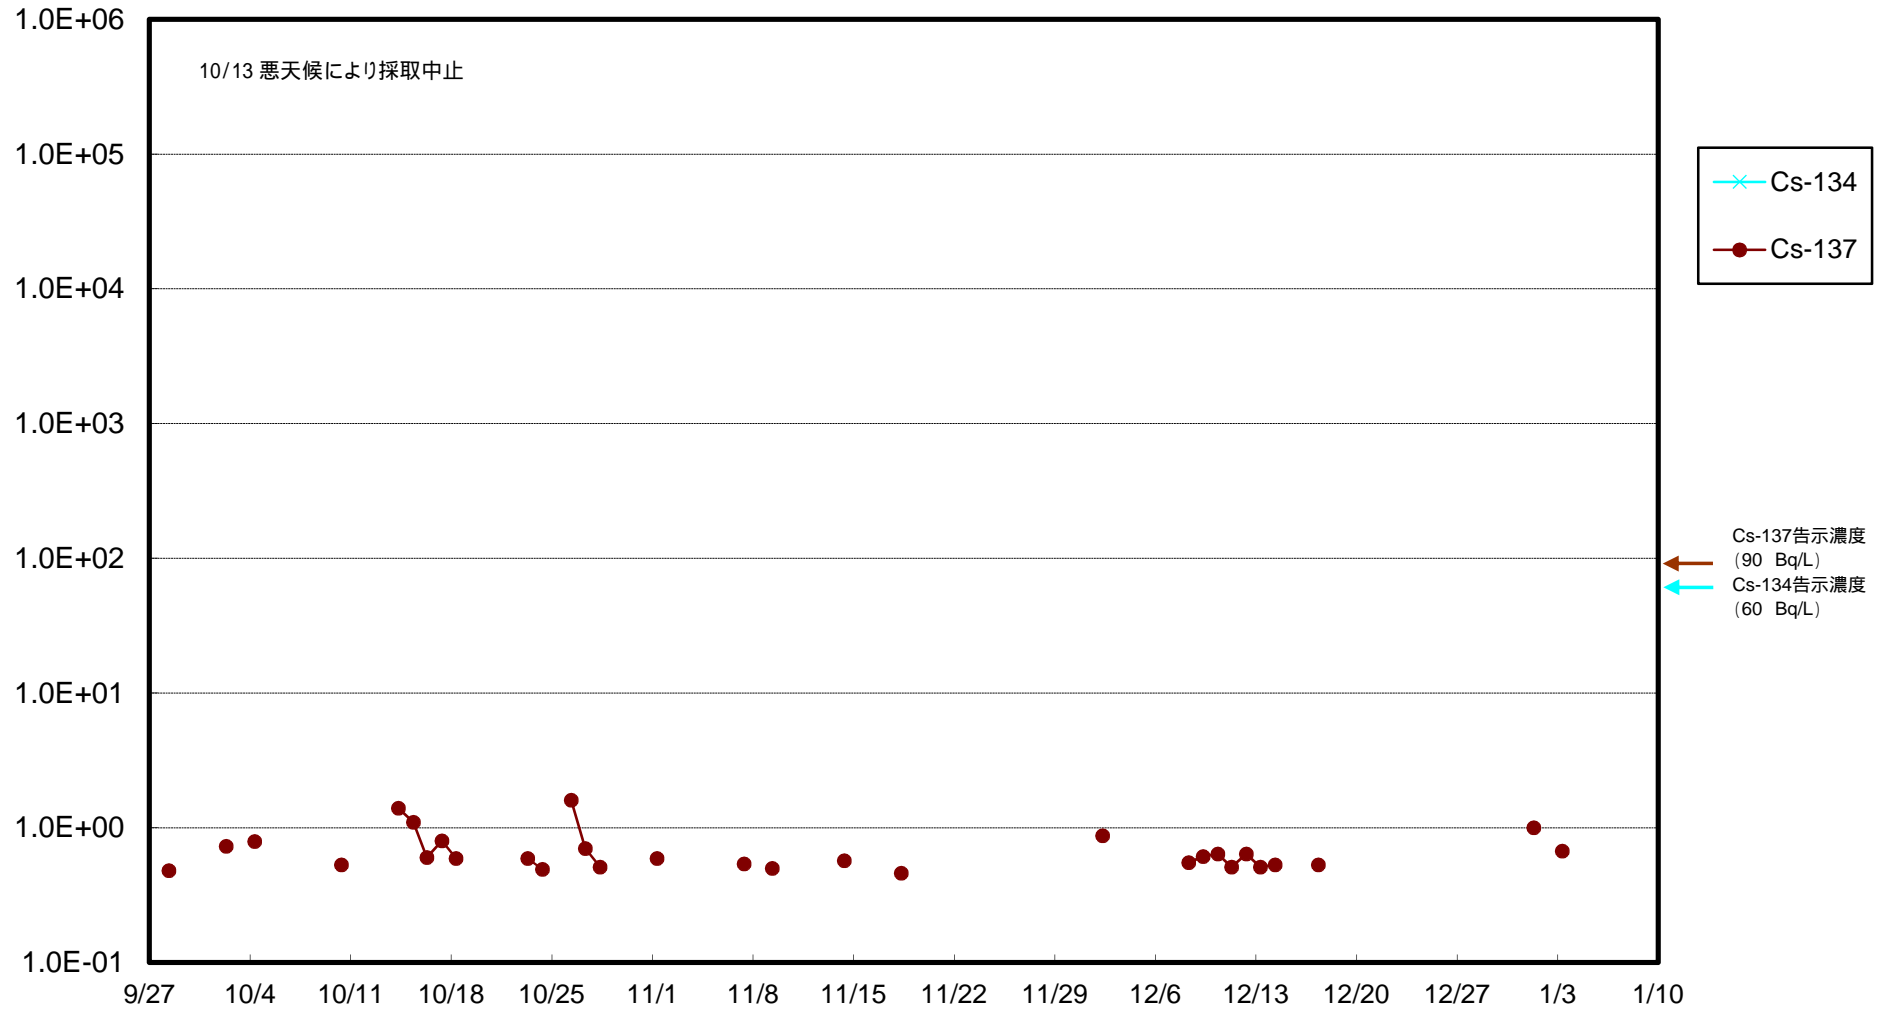

福島第一 物揚場前海水放射能濃度 (Bq / L)

福島第一 1~4号機取水口内北側(東波除堤北側)海水放射能濃度 (Bq / L)

福島第一 1~4号機取水口内南側(遮水壁前)海水放射能濃度 (Bq / L)

福島第一 6号機取水口前海水放射能濃度 (Bq / L)

福島第一 港湾口海水放射能濃度 (Bq / L)