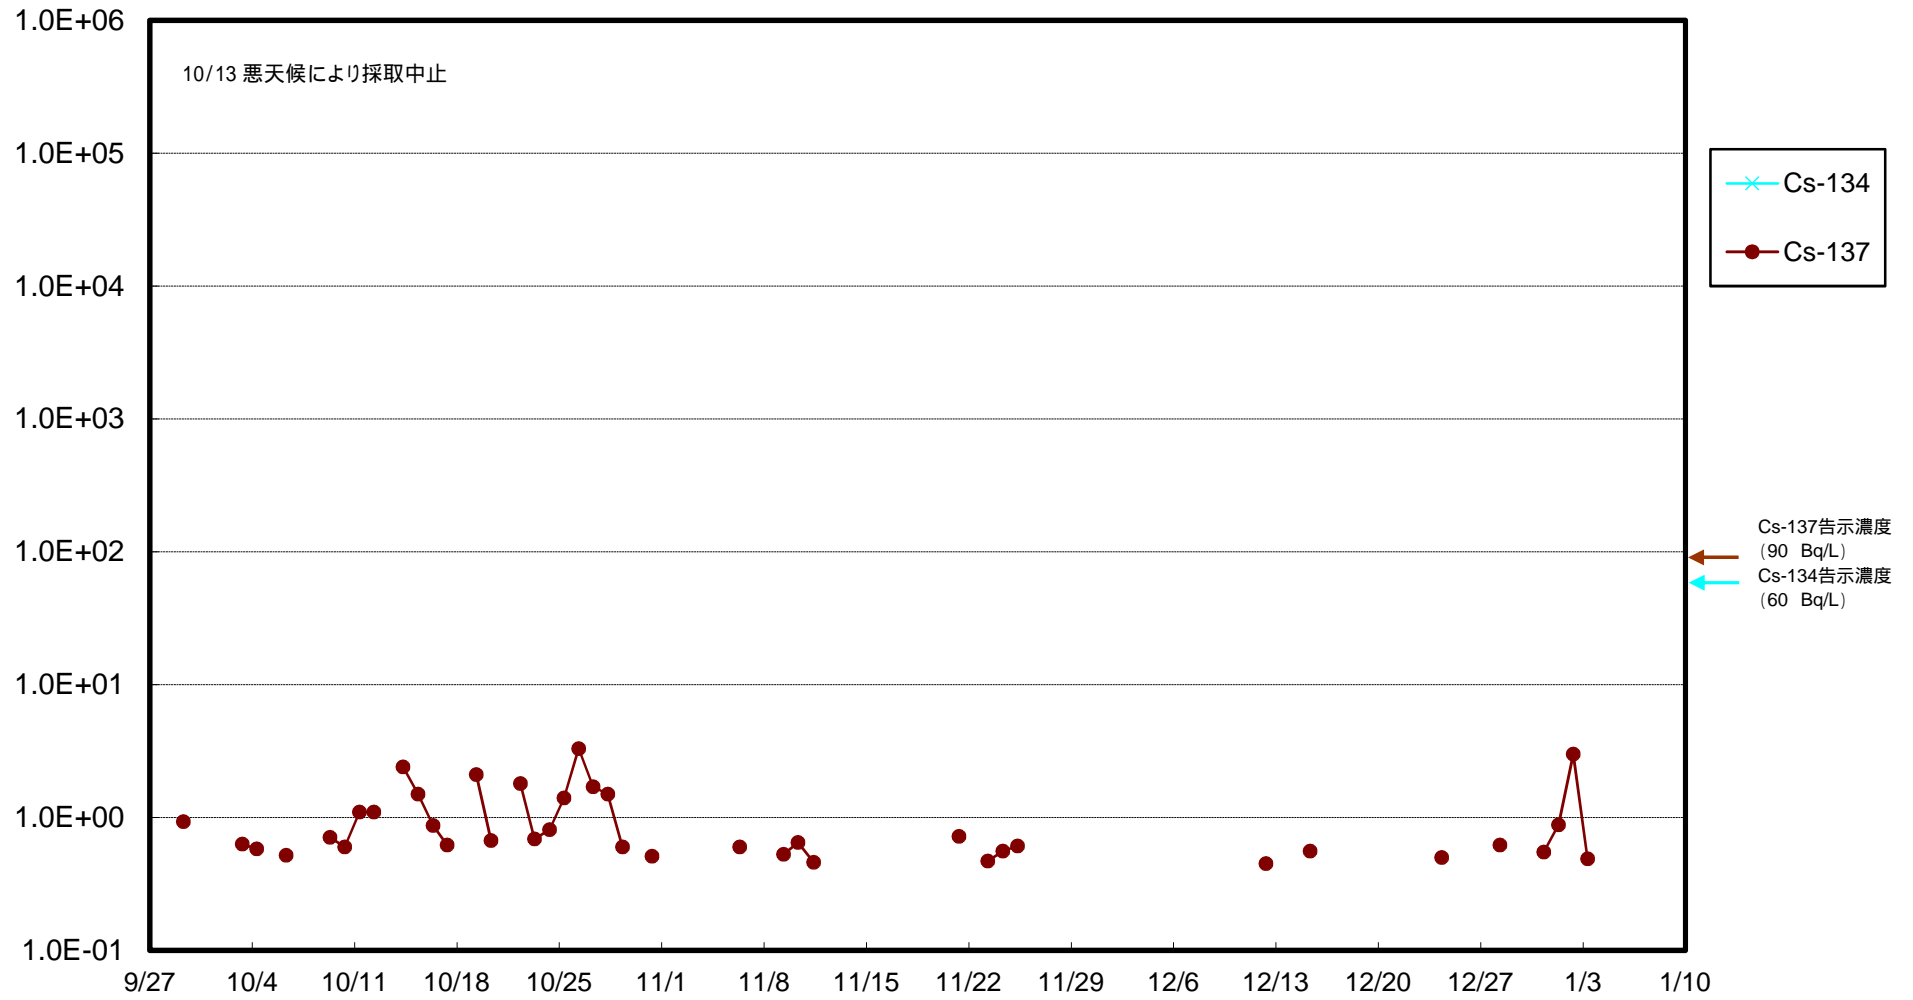

福島第一 物揚場前海水放射能濃度 (Bq / L)

福島第一 1~4号機取水口内北側(東波除堤北側)海水放射能濃度 (Bq / L)

福島第一 1~4号機取水口内南側(遮水壁前)海水放射能濃度 (Bq / L)

福島第一 6号機取水口前海水放射能濃度 (Bq / L)

福島第一 港湾口海水放射能濃度 (Bq / L)