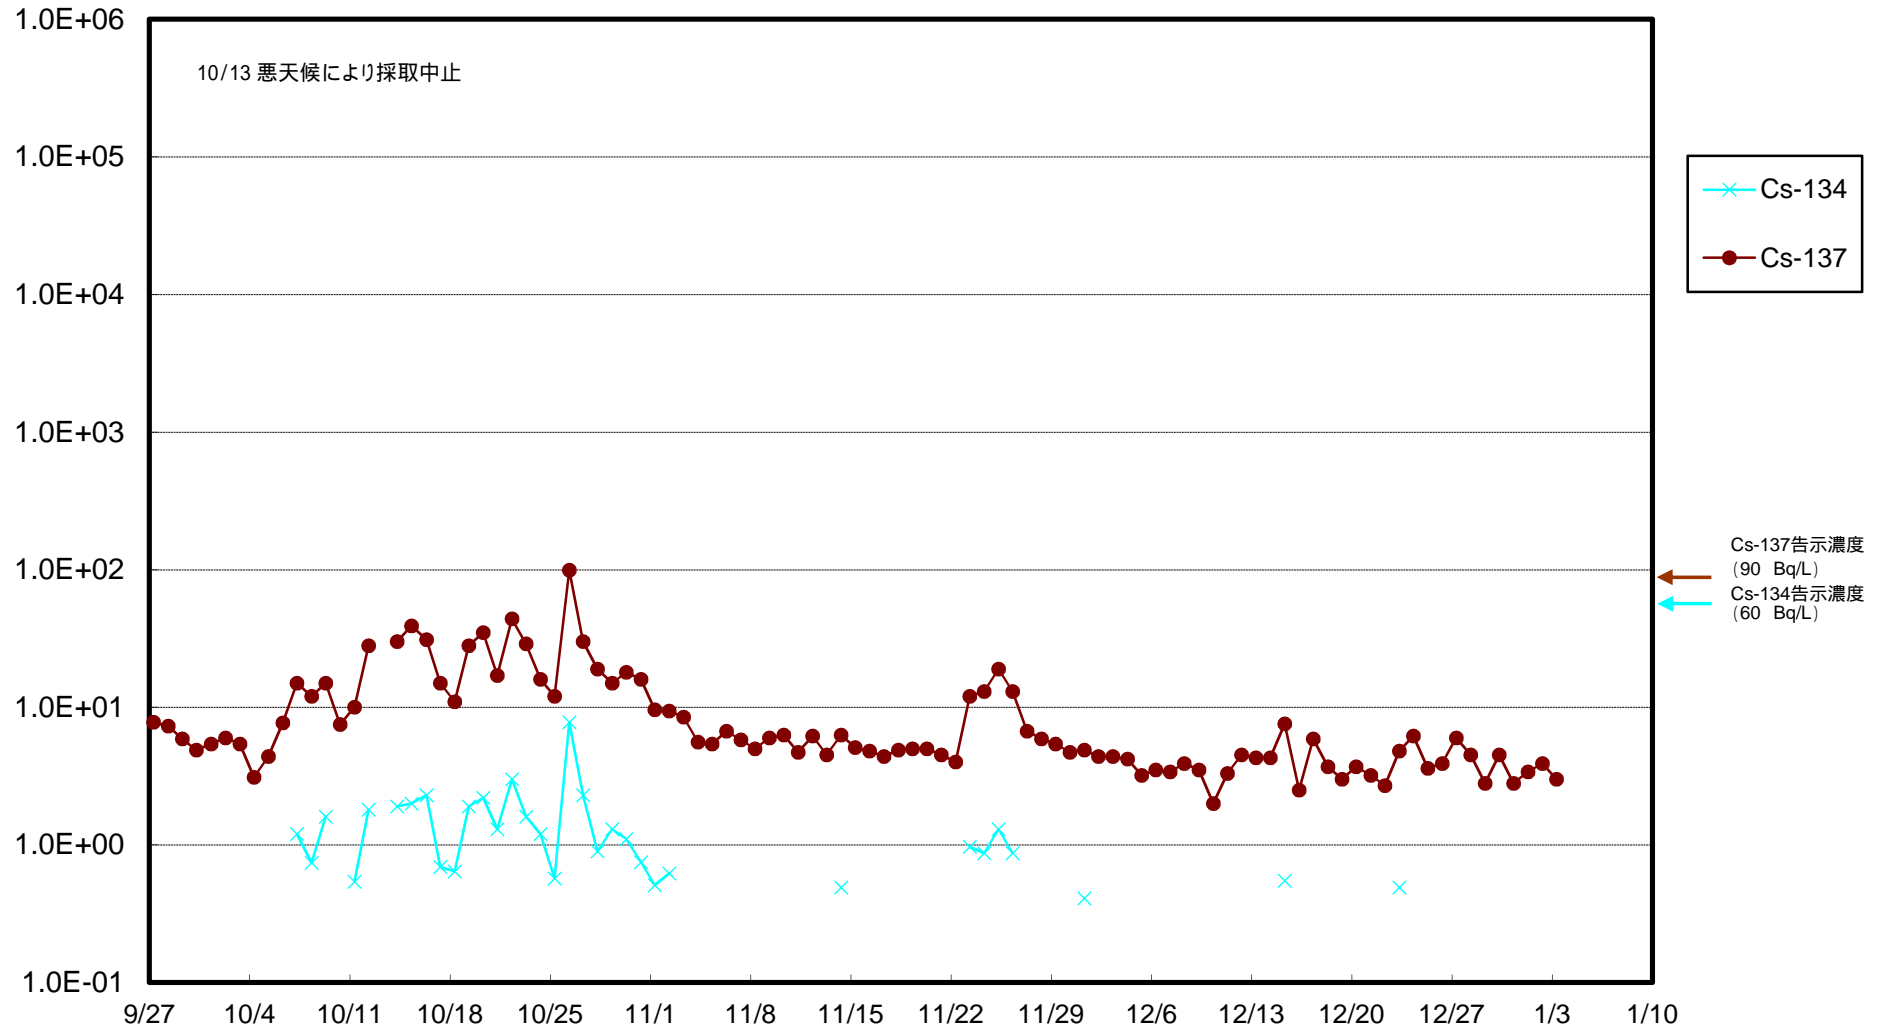

福島第一 物揚場前海水放射能濃度 (Bq / L)

福島第一 1~4号機取水口内北側(東波除堤北側)海水放射能濃度 (Bq / L)

福島第一 1~4号機取水口内南側(遮水壁前)海水放射能濃度 (Bq / L)

福島第一 6号機取水口前海水放射能濃度 (Bq / L)

福島第一 港湾口海水放射能濃度 (Bq / L)