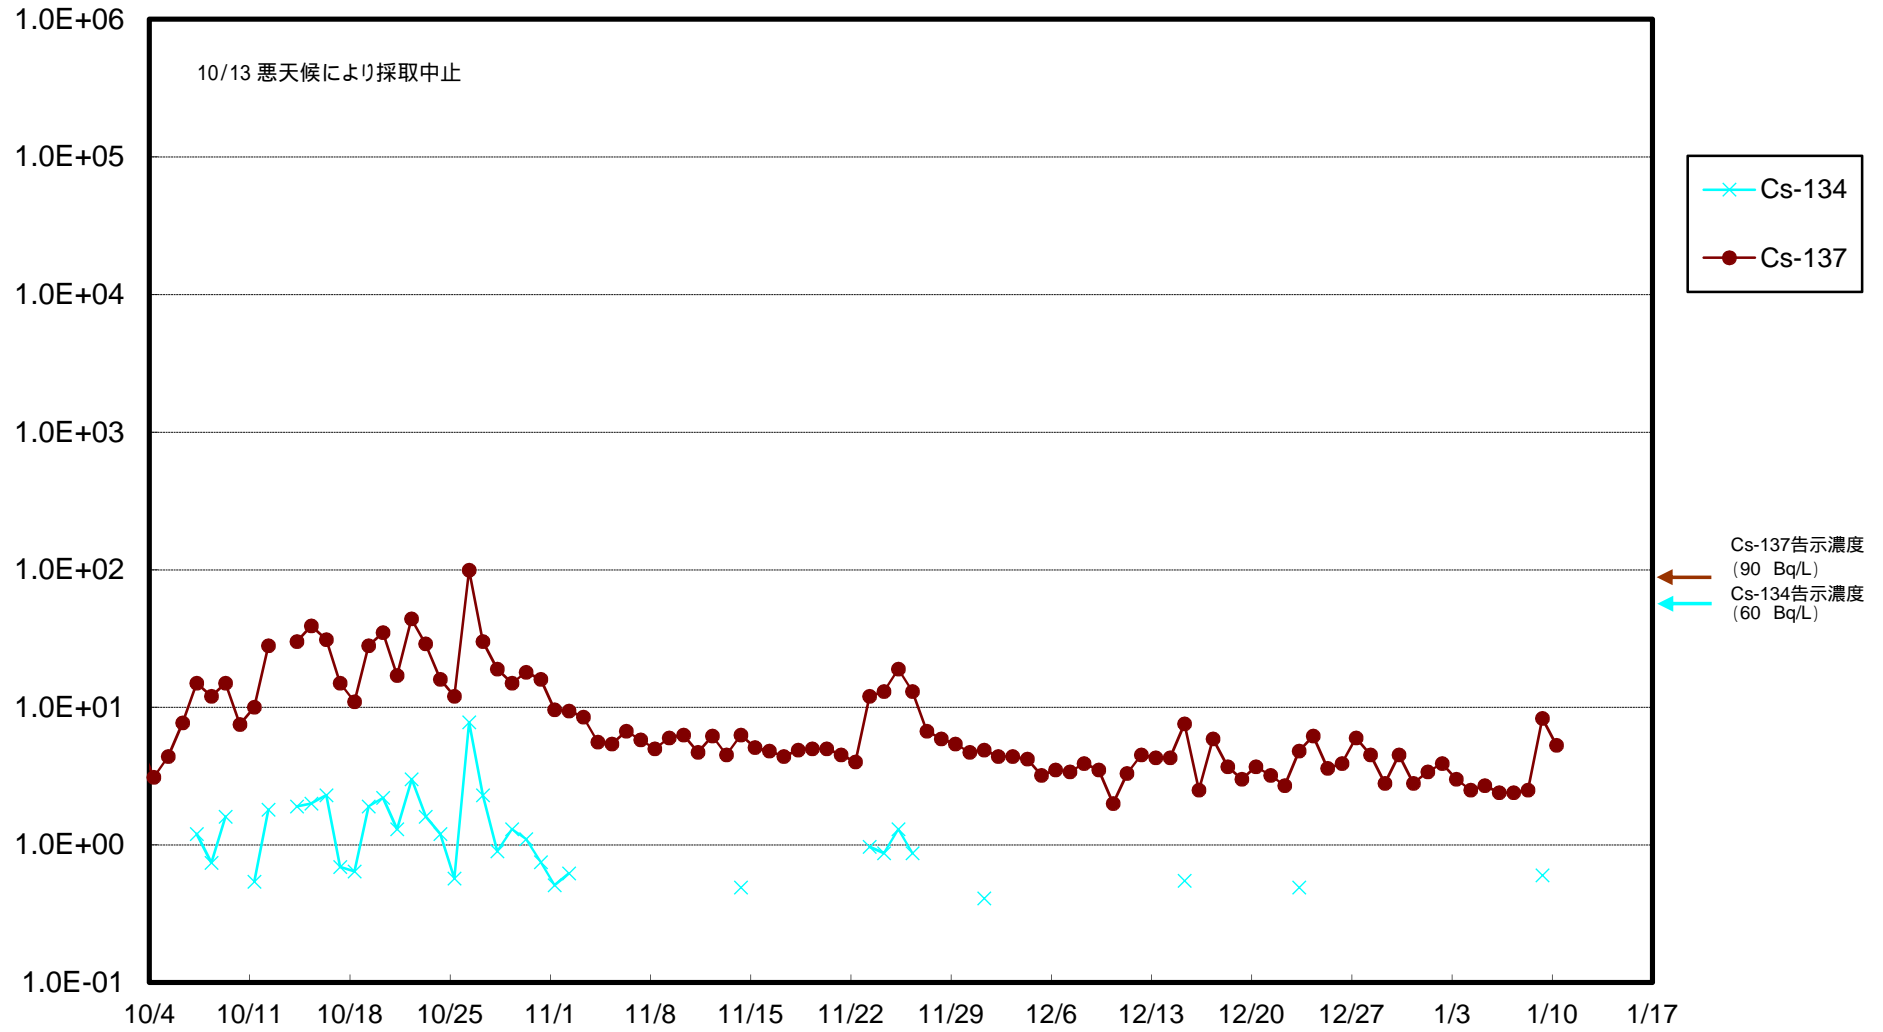

福島第一 物揚場前海水放射能濃度 (Bq / L)

福島第一 1~4号機取水口内北側(東波除堤北側)海水放射能濃度 (Bq / L)

福島第一 1~4号機取水口内南側(遮水壁前)海水放射能濃度(Bq/L)

福島第一 6号機取水口前海水放射能濃度 (Bq / L)

### 福島第一 港湾口海水放射能濃度 (Bq / L)