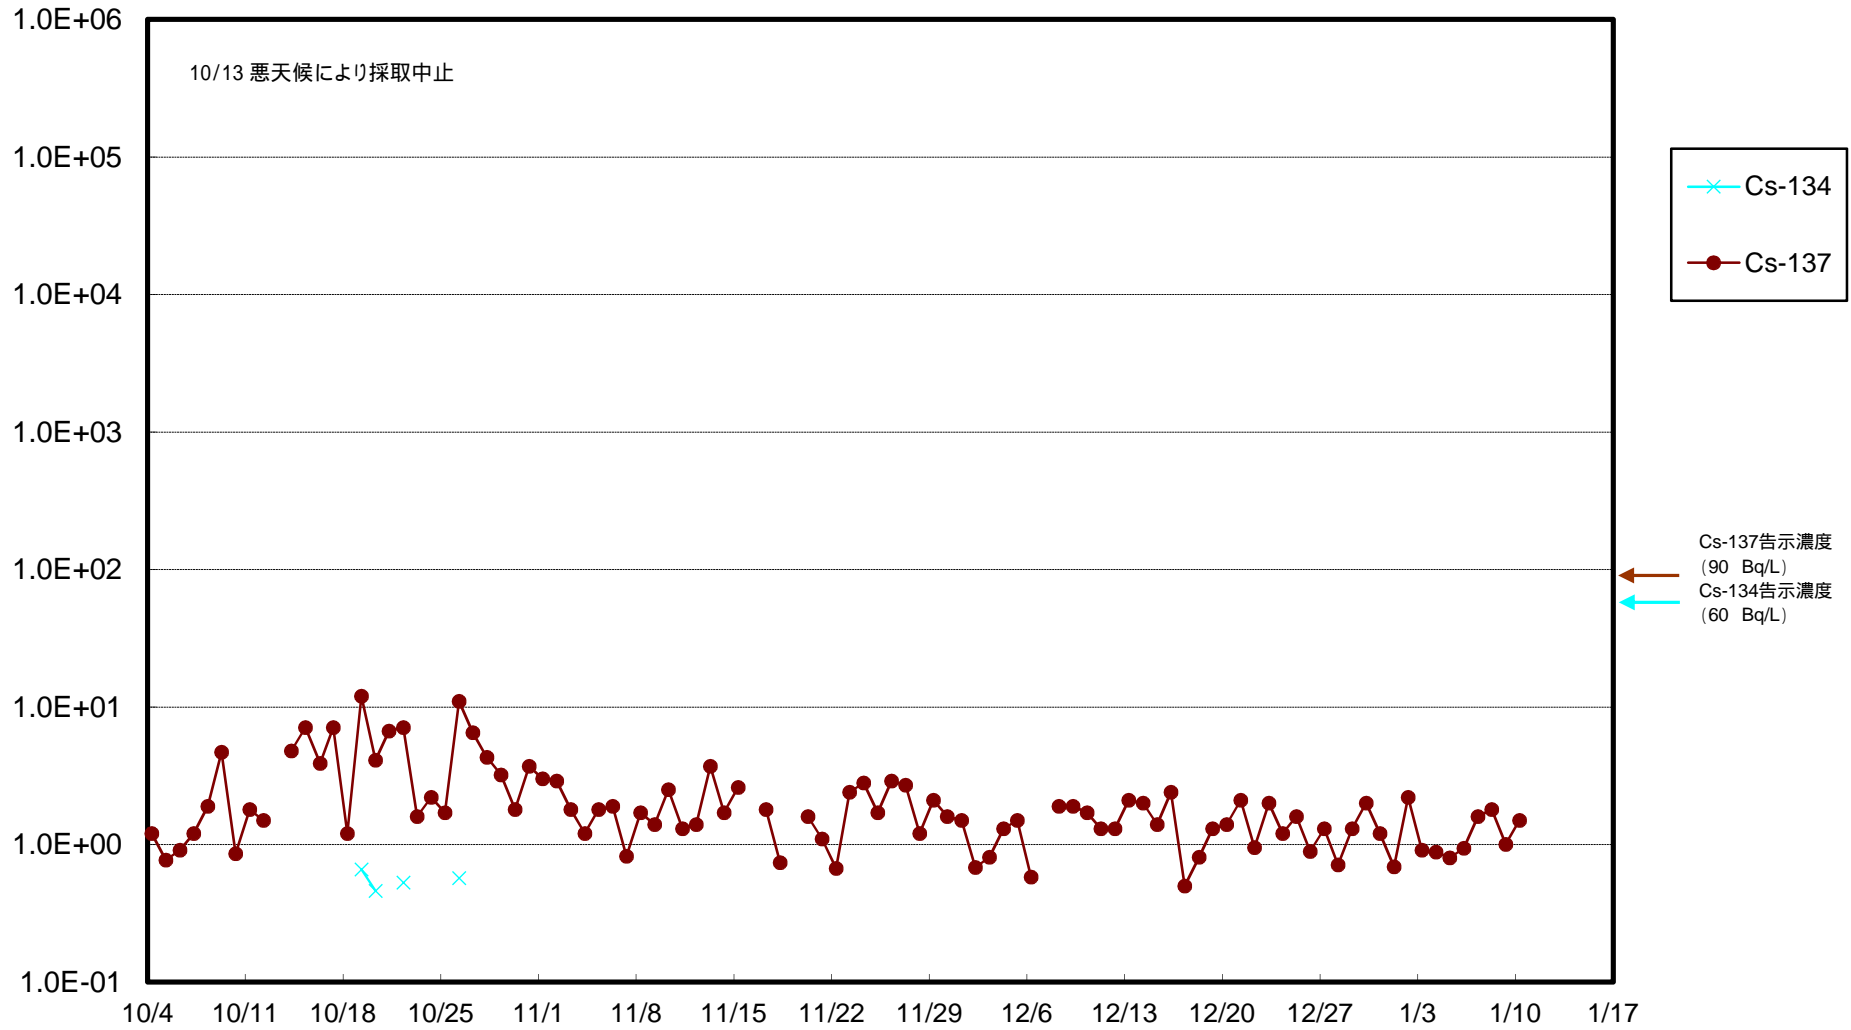

福島第一 物揚場前海水放射能濃度 (Bq / L)

福島第一 1~4号機取水口内北側(東波除堤北側)海水放射能濃度 (Bq / L)

福島第一 1~4号機取水口内南側(遮水壁前)海水放射能濃度(Bq/L)

福島第一 6号機取水口前海水放射能濃度 (Bq / L)

### 福島第一 港湾口海水放射能濃度 (Bq / L)