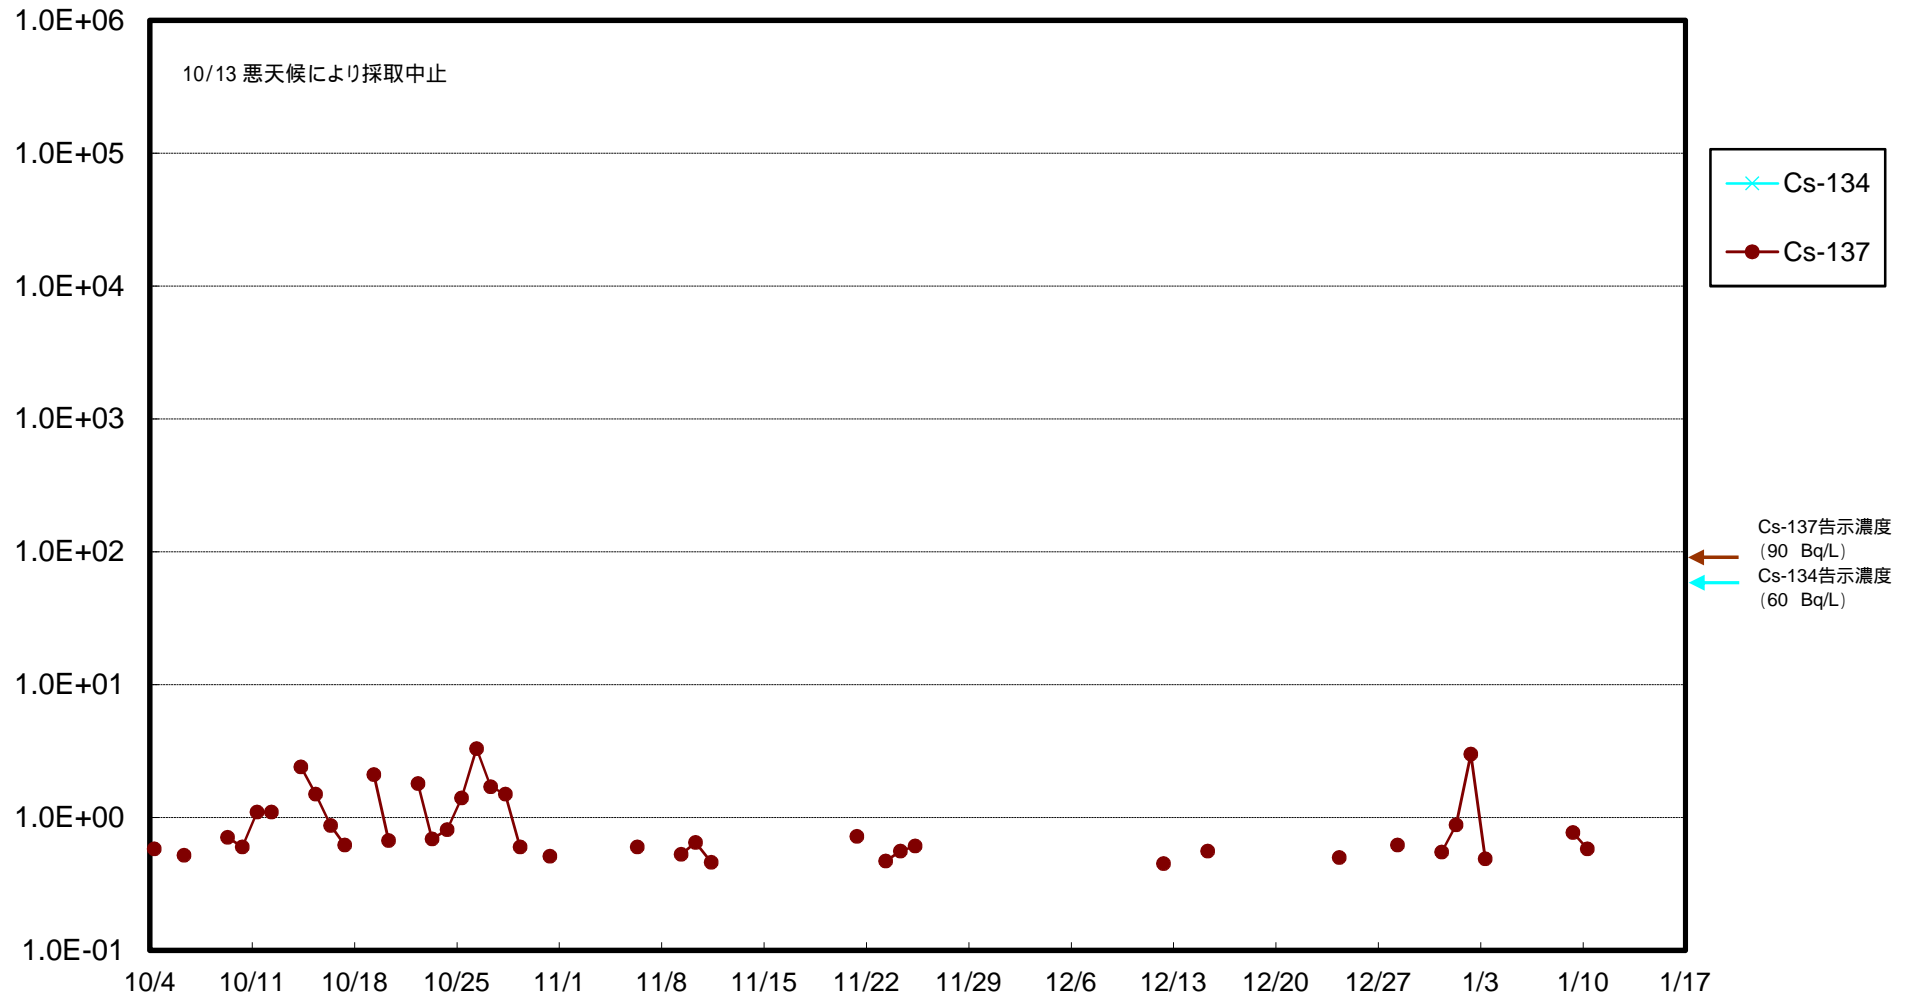

福島第一 物揚場前海水放射能濃度 (Bq / L)

福島第一 1~4号機取水口内北側(東波除堤北側)海水放射能濃度 (Bq / L)

福島第一 1~4号機取水口内南側(遮水壁前)海水放射能濃度(Bq/L)

福島第一 6号機取水口前海水放射能濃度 (Bq / L)

### 福島第一 港湾口海水放射能濃度 (Bq / L)