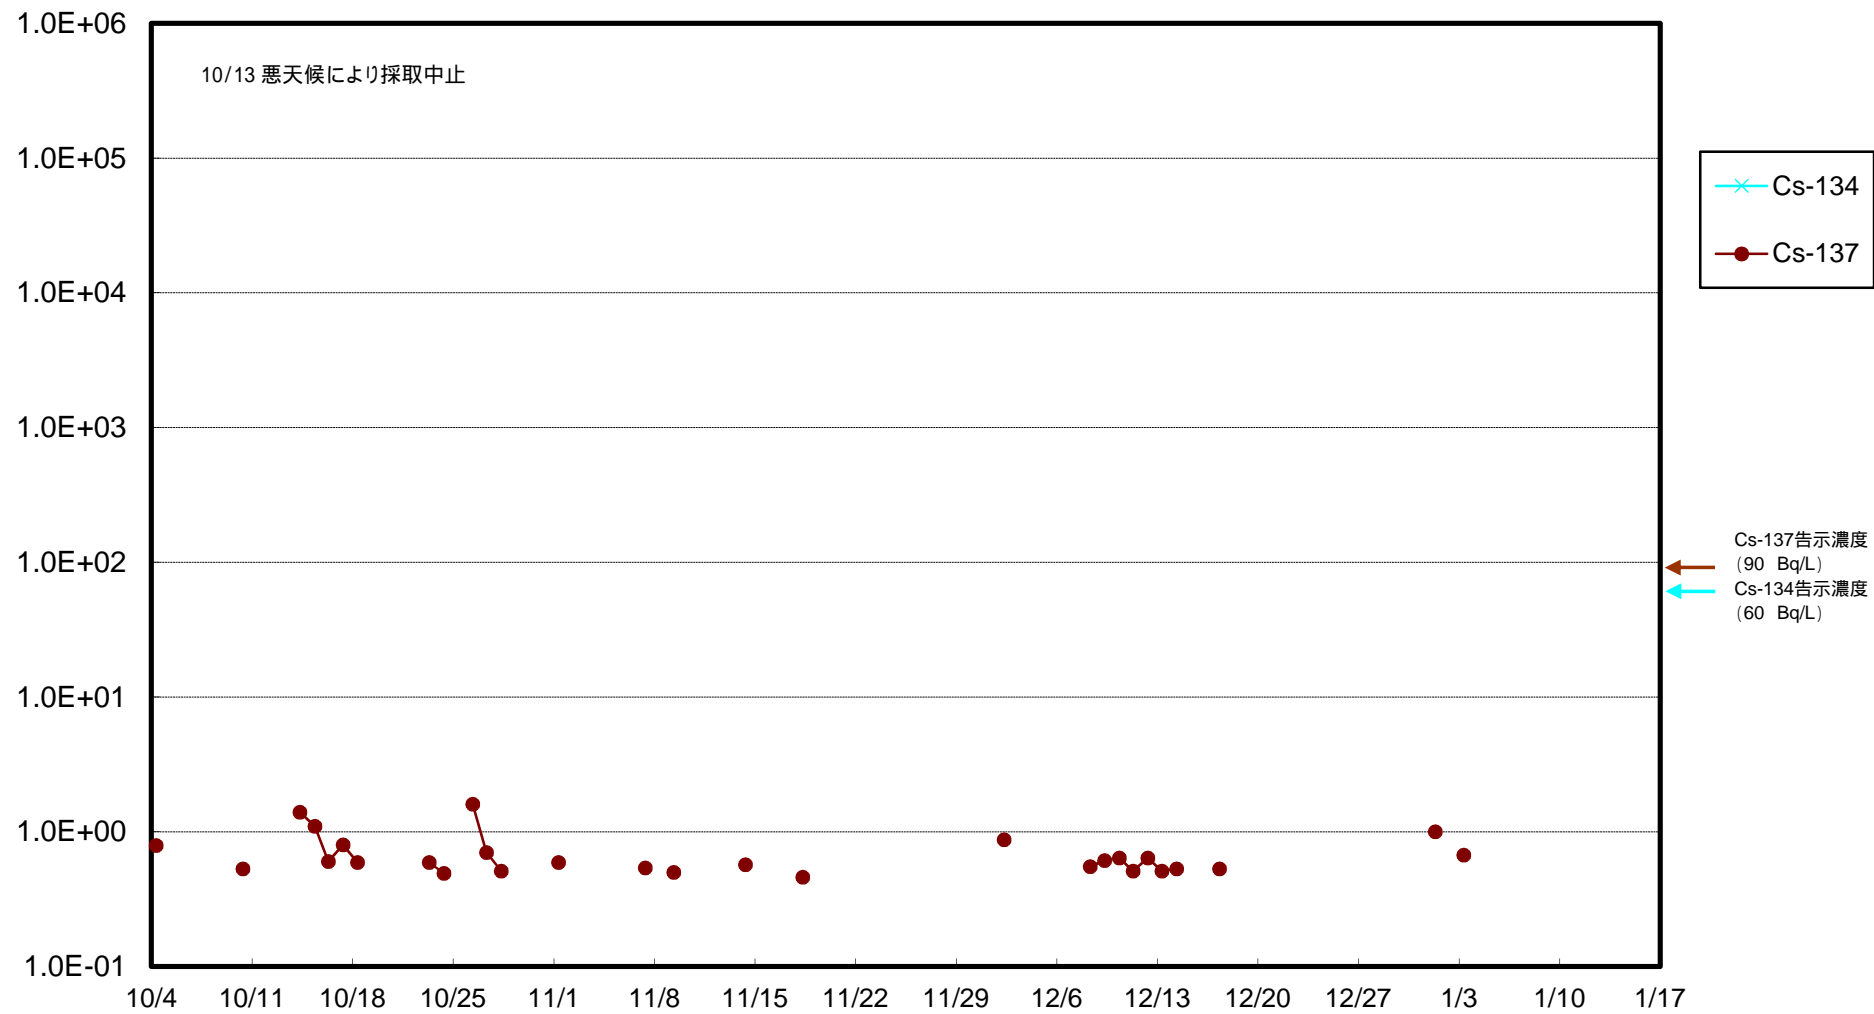

福島第一 物揚場前海水放射能濃度 (Bq / L)

福島第一 1~4号機取水口内北側(東波除堤北側)海水放射能濃度 (Bq / L)

福島第一 1~4号機取水口内南側(遮水壁前)海水放射能濃度(Bq/L)

福島第一 6号機取水口前海水放射能濃度 (Bq / L)

### 福島第一 港湾口海水放射能濃度 (Bq / L)