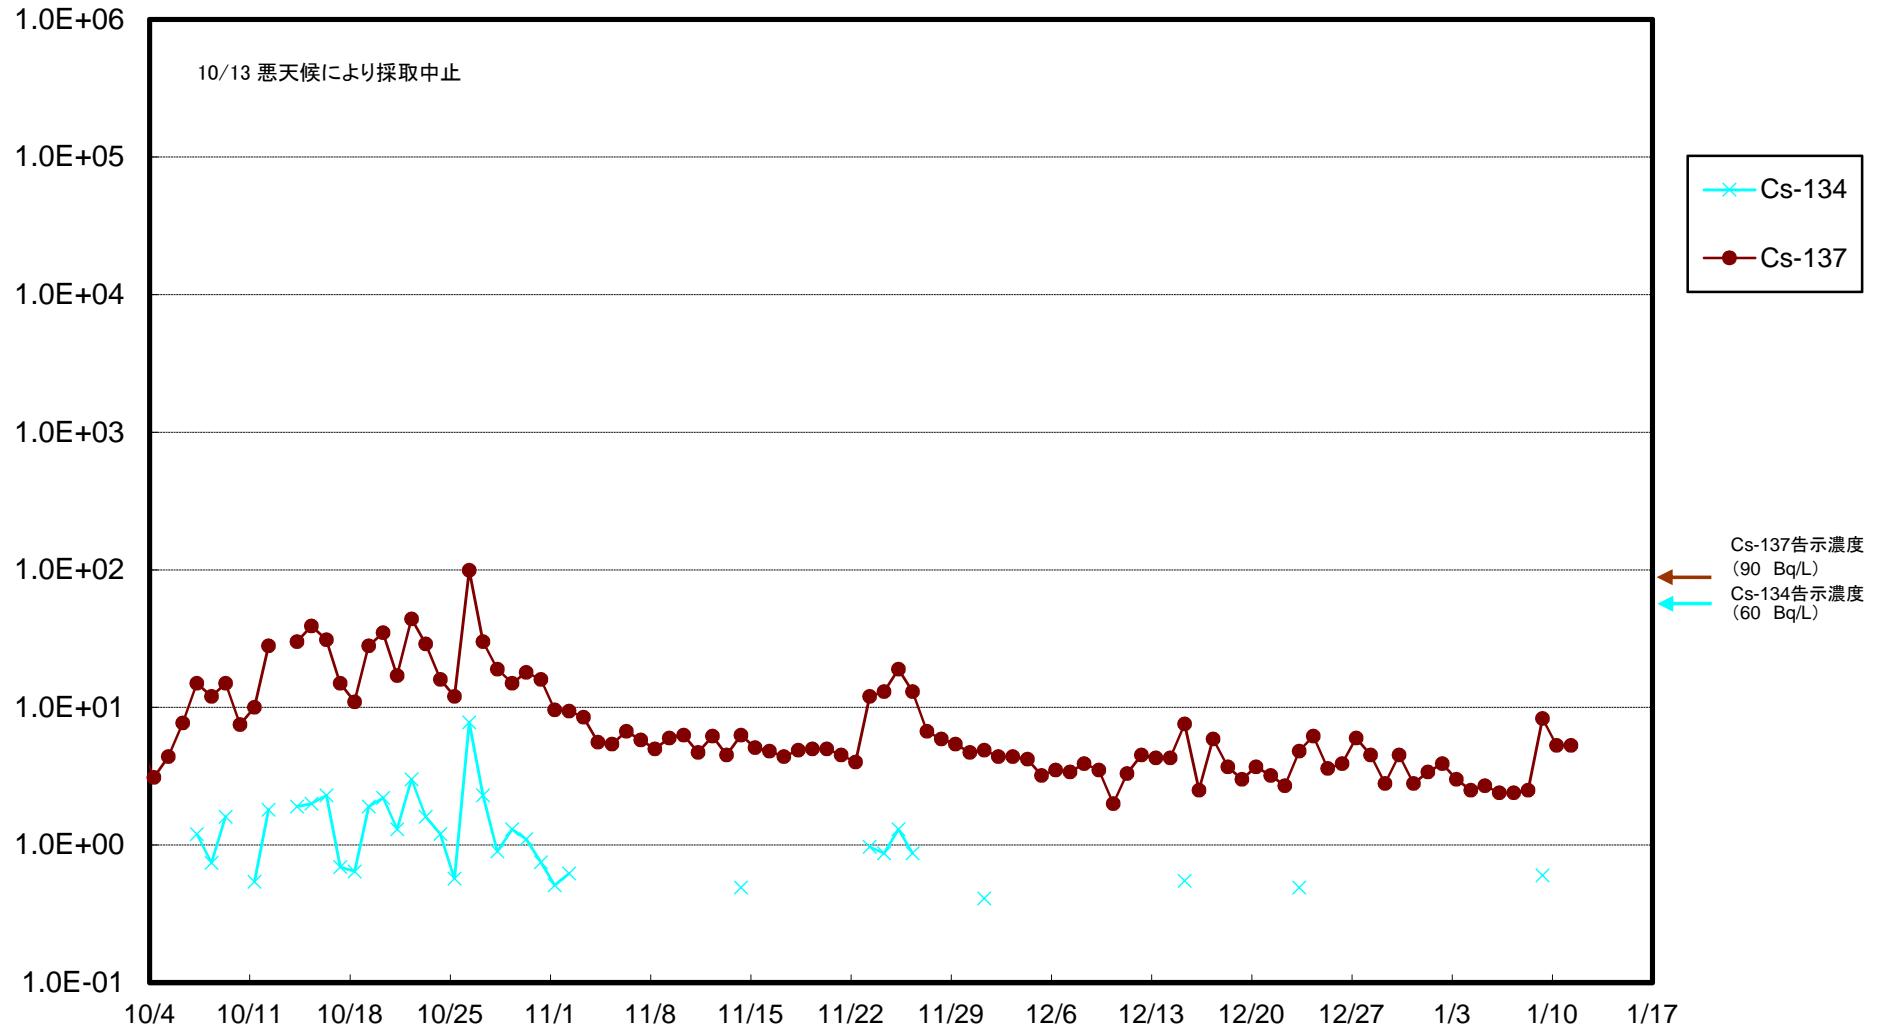

福島第一 物揚場前海水放射能濃度(Bq/L)

福島第一 1~4号機取水口内北側(東波除堤北側)海水放射能濃度(Bq/L)

福島第一 1~4号機取水口内南側(遮水壁前)海水放射能濃度(Bq/L)

福島第一 6号機取水口前海水放射能濃度(Bq/L)

福島第一 港湾口海水放射能濃度 (Bq/L)