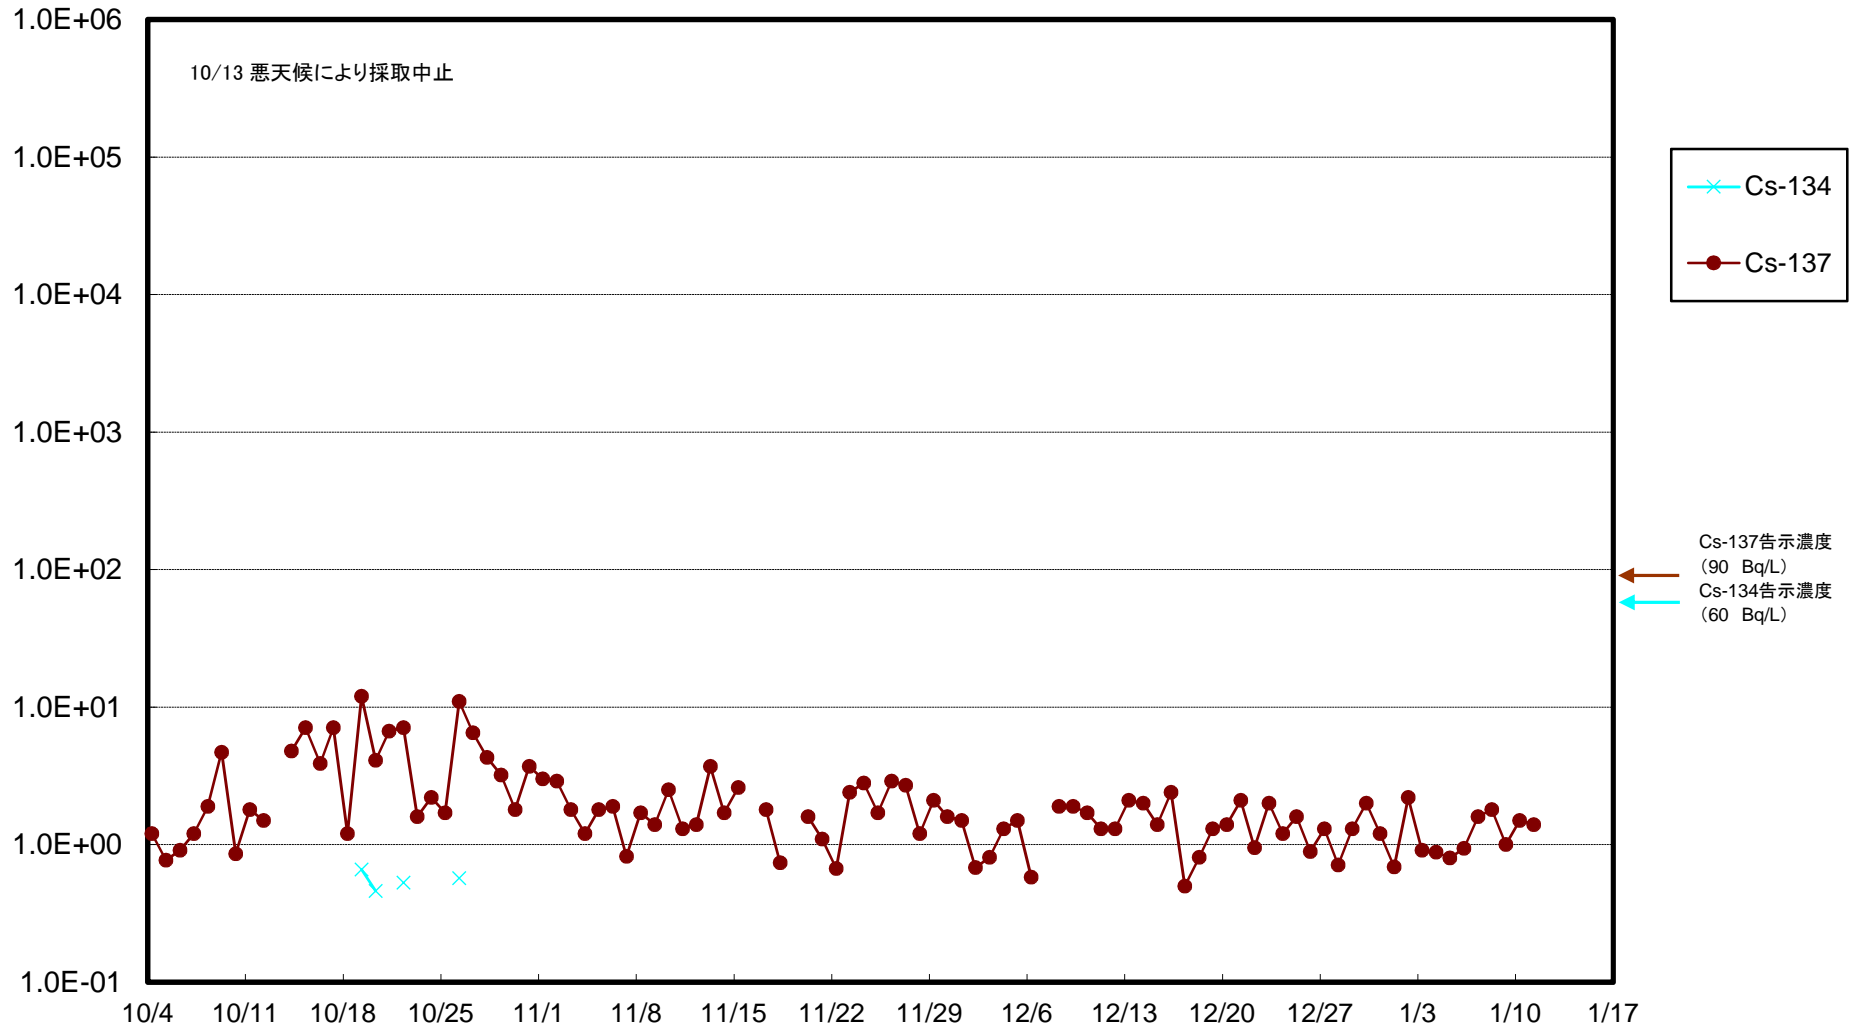

福島第一 物揚場前海水放射能濃度(Bq/L)

福島第一 1~4号機取水口内北側(東波除堤北側)海水放射能濃度(Bq/L)

福島第一 1~4号機取水口内南側(遮水壁前)海水放射能濃度(Bq/L)

福島第一 6号機取水口前海水放射能濃度(Bq/L)

福島第一 港湾口海水放射能濃度 (Bq/L)