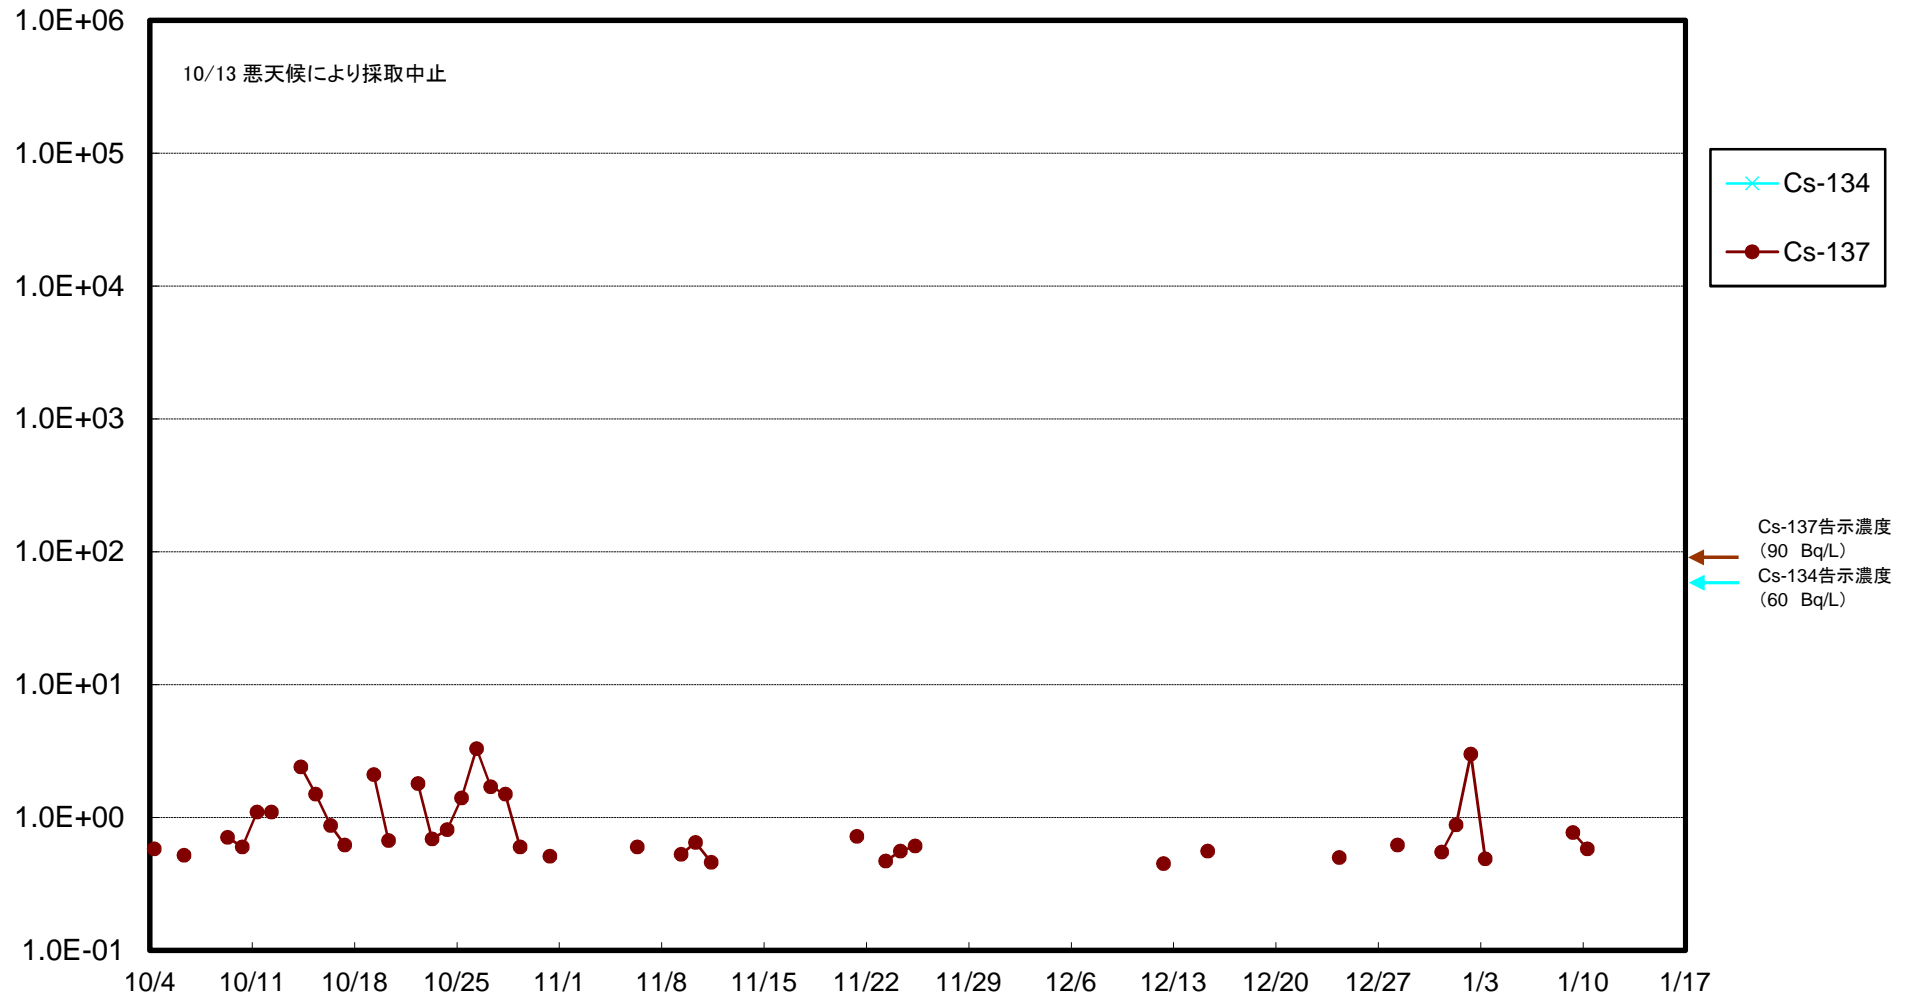

福島第一 物揚場前海水放射能濃度(Bq/L)

福島第一 1~4号機取水口内北側(東波除堤北側)海水放射能濃度(Bq/L)

福島第一 1~4号機取水口内南側(遮水壁前)海水放射能濃度(Bq/L)

福島第一 6号機取水口前海水放射能濃度(Bq/L)

福島第一 港湾口海水放射能濃度 (Bq/L)