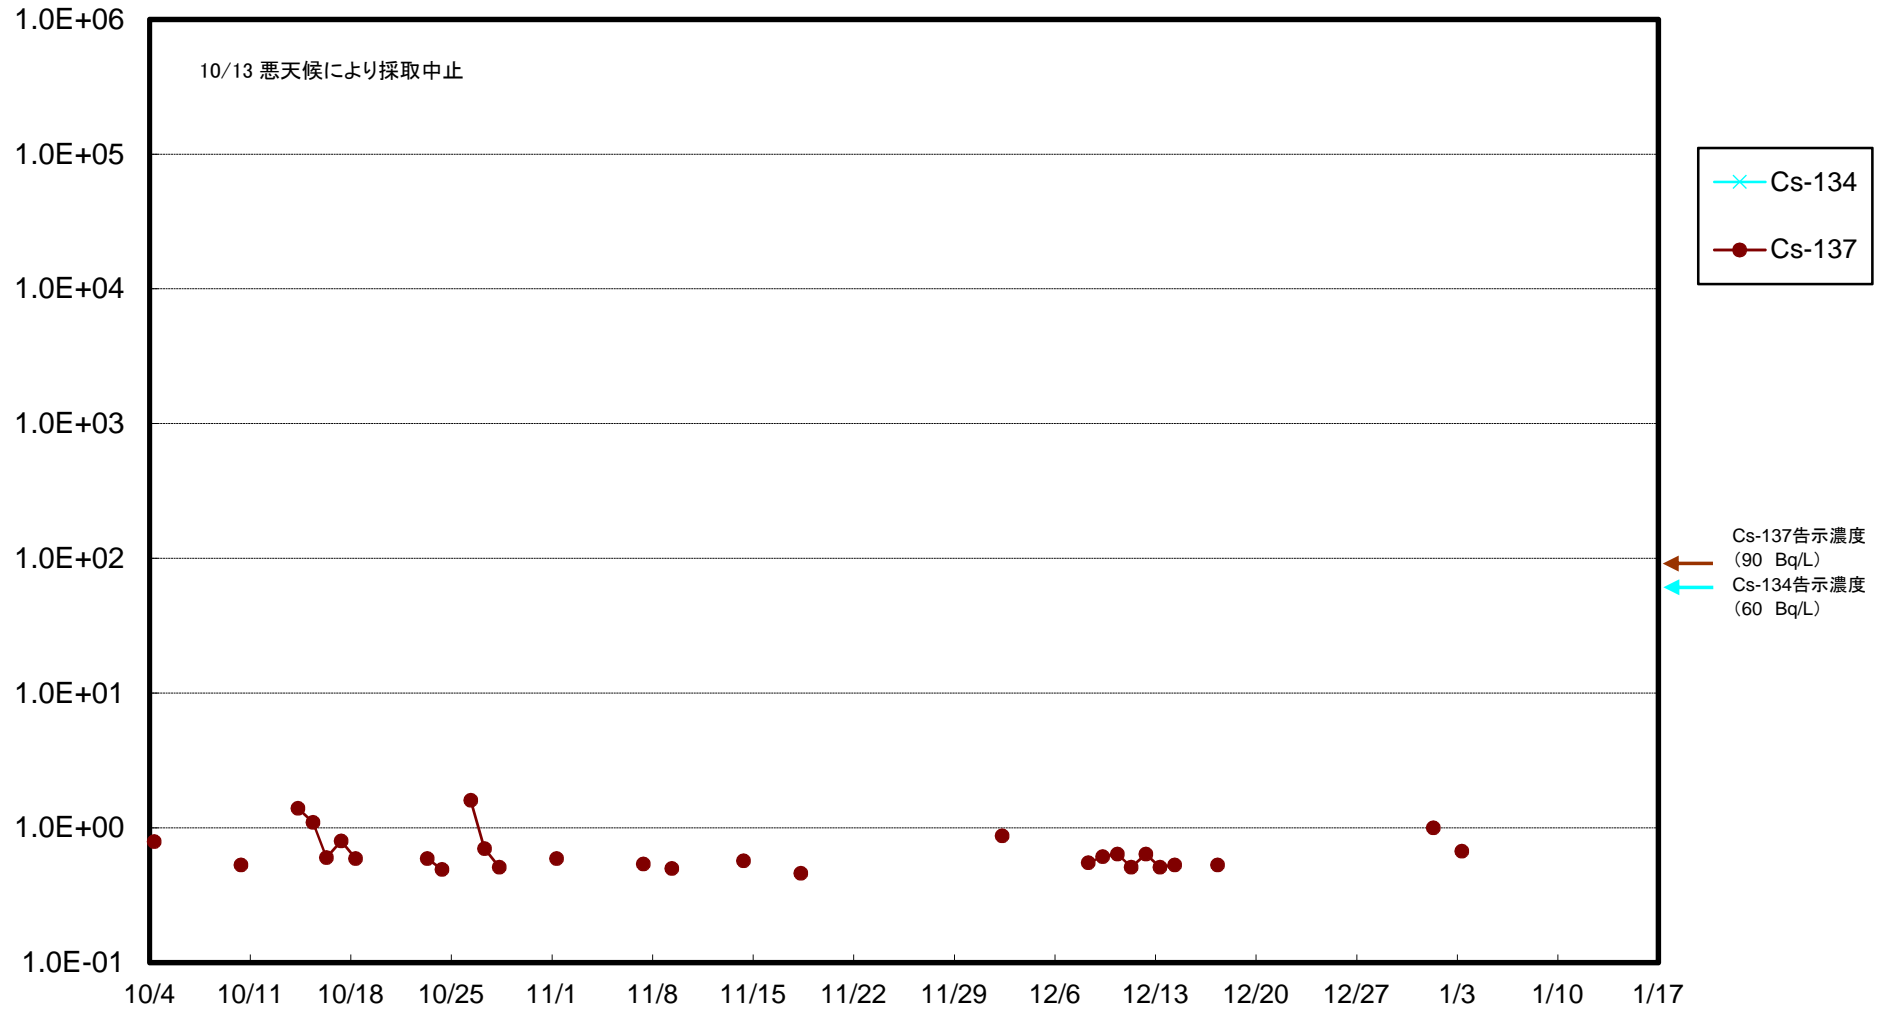

福島第一 物揚場前海水放射能濃度(Bq/L)

福島第一 1~4号機取水口内北側(東波除堤北側)海水放射能濃度(Bq/L)

福島第一 1~4号機取水口内南側(遮水壁前)海水放射能濃度(Bq/L)

福島第一 6号機取水口前海水放射能濃度(Bq/L)

福島第一 港湾口海水放射能濃度 (Bq/L)