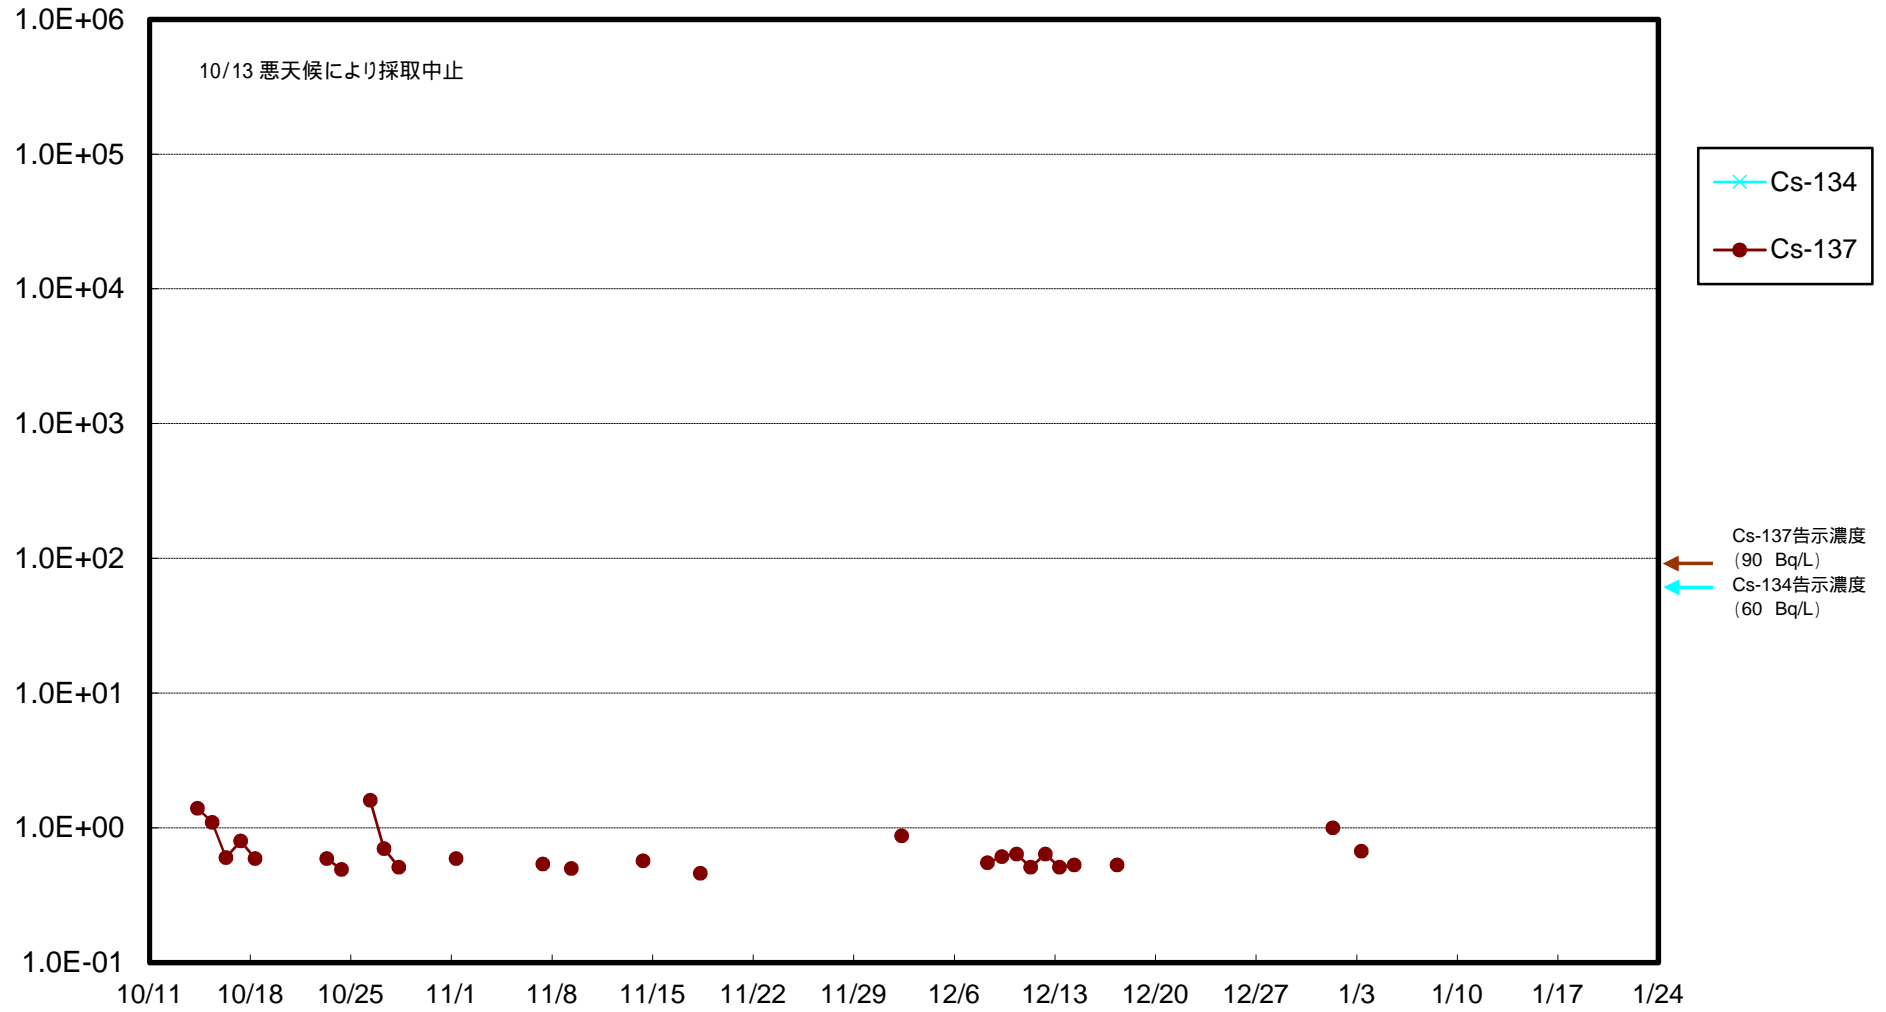

福島第一 物揚場前海水放射能濃度 (Bq / L)

福島第一 1~4号機取水口内北側(東波除堤北側)海水放射能濃度 (Bq / L)

福島第一 1~4号機取水口内南側(遮水壁前)海水放射能濃度(Bq/L)

福島第一 6号機取水口前海水放射能濃度 (Bq / L)

福島第一 港湾口海水放射能濃度 (Bq / L)