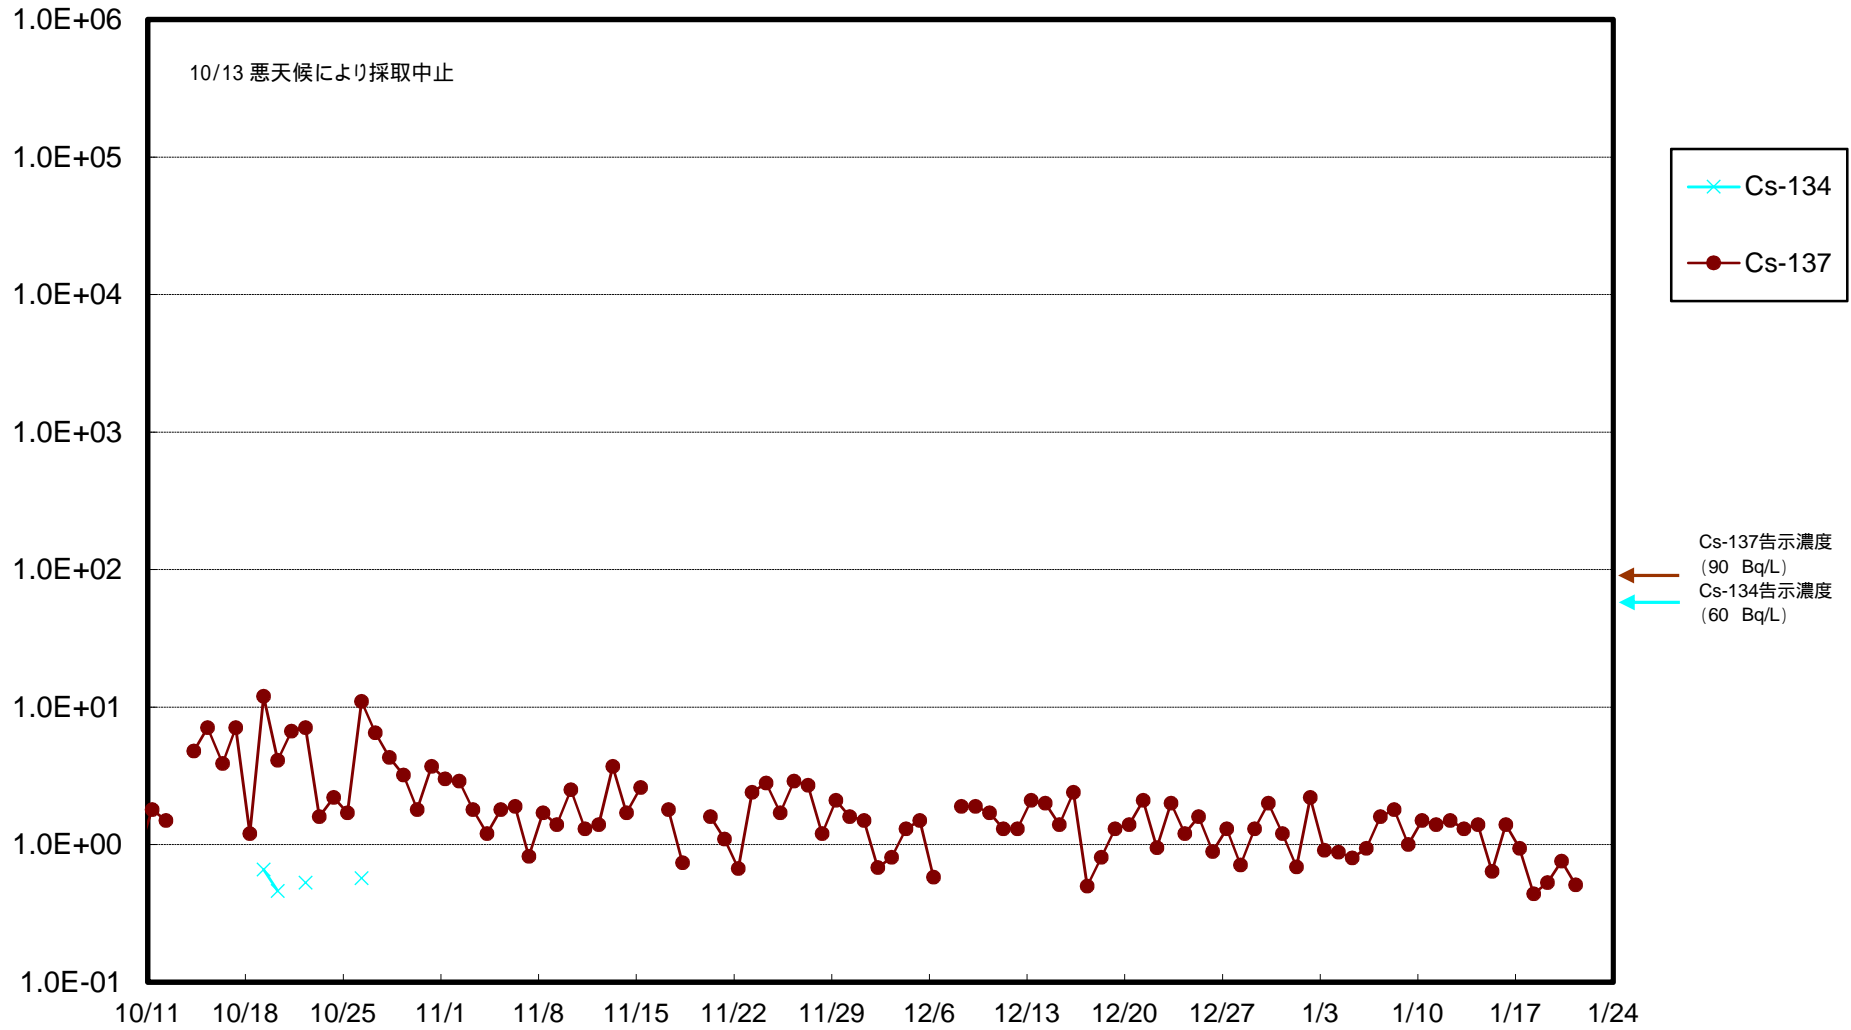

福島第一 物揚場前海水放射能濃度 (Bq / L)

福島第一 1~4号機取水口内北側(東波除堤北側)海水放射能濃度 (Bq / L)

福島第一 1~4号機取水口内南側(遮水壁前)海水放射能濃度(Bq/L)

福島第一 6号機取水口前海水放射能濃度 (Bq / L)

福島第一 港湾口海水放射能濃度 (Bq / L)