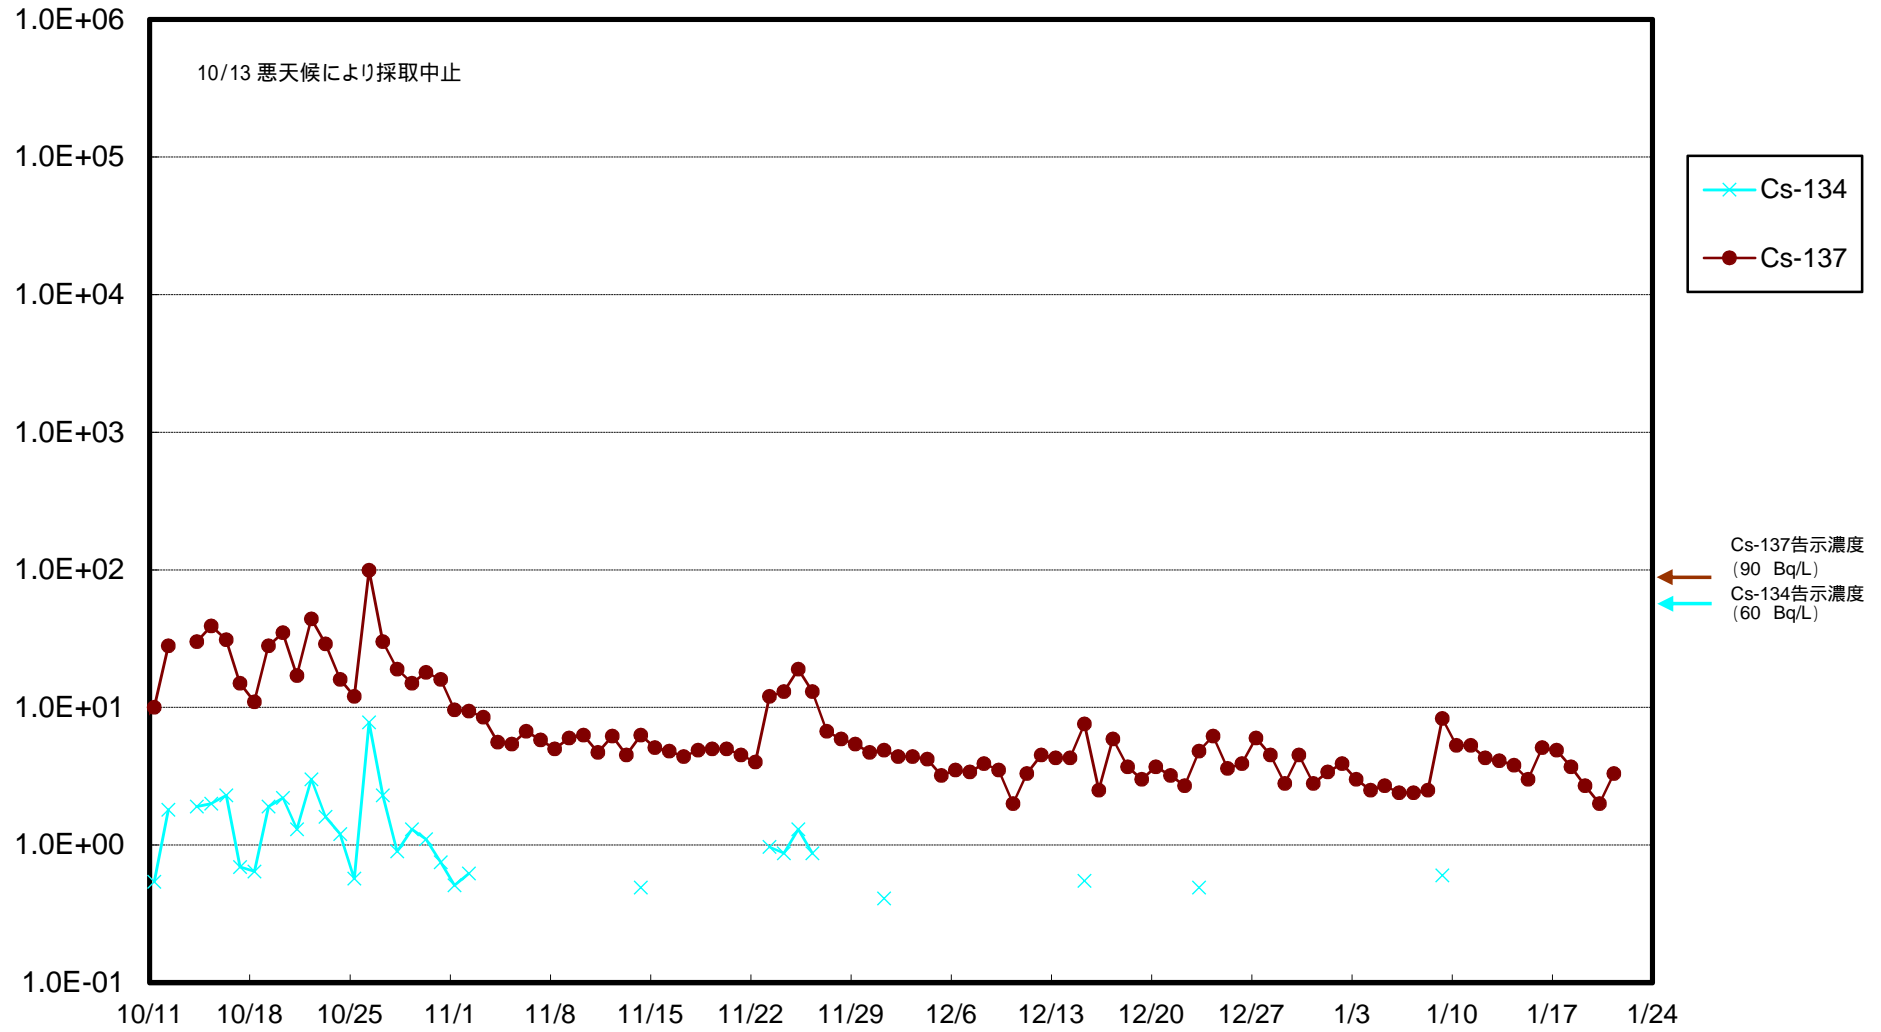

福島第一 物揚場前海水放射能濃度 (Bq / L)

福島第一 1~4号機取水口内北側(東波除堤北側)海水放射能濃度 (Bq / L)

福島第一 1~4号機取水口内南側(遮水壁前)海水放射能濃度(Bq/L)

福島第一 6号機取水口前海水放射能濃度 (Bq / L)

福島第一 港湾口海水放射能濃度 (Bq / L)