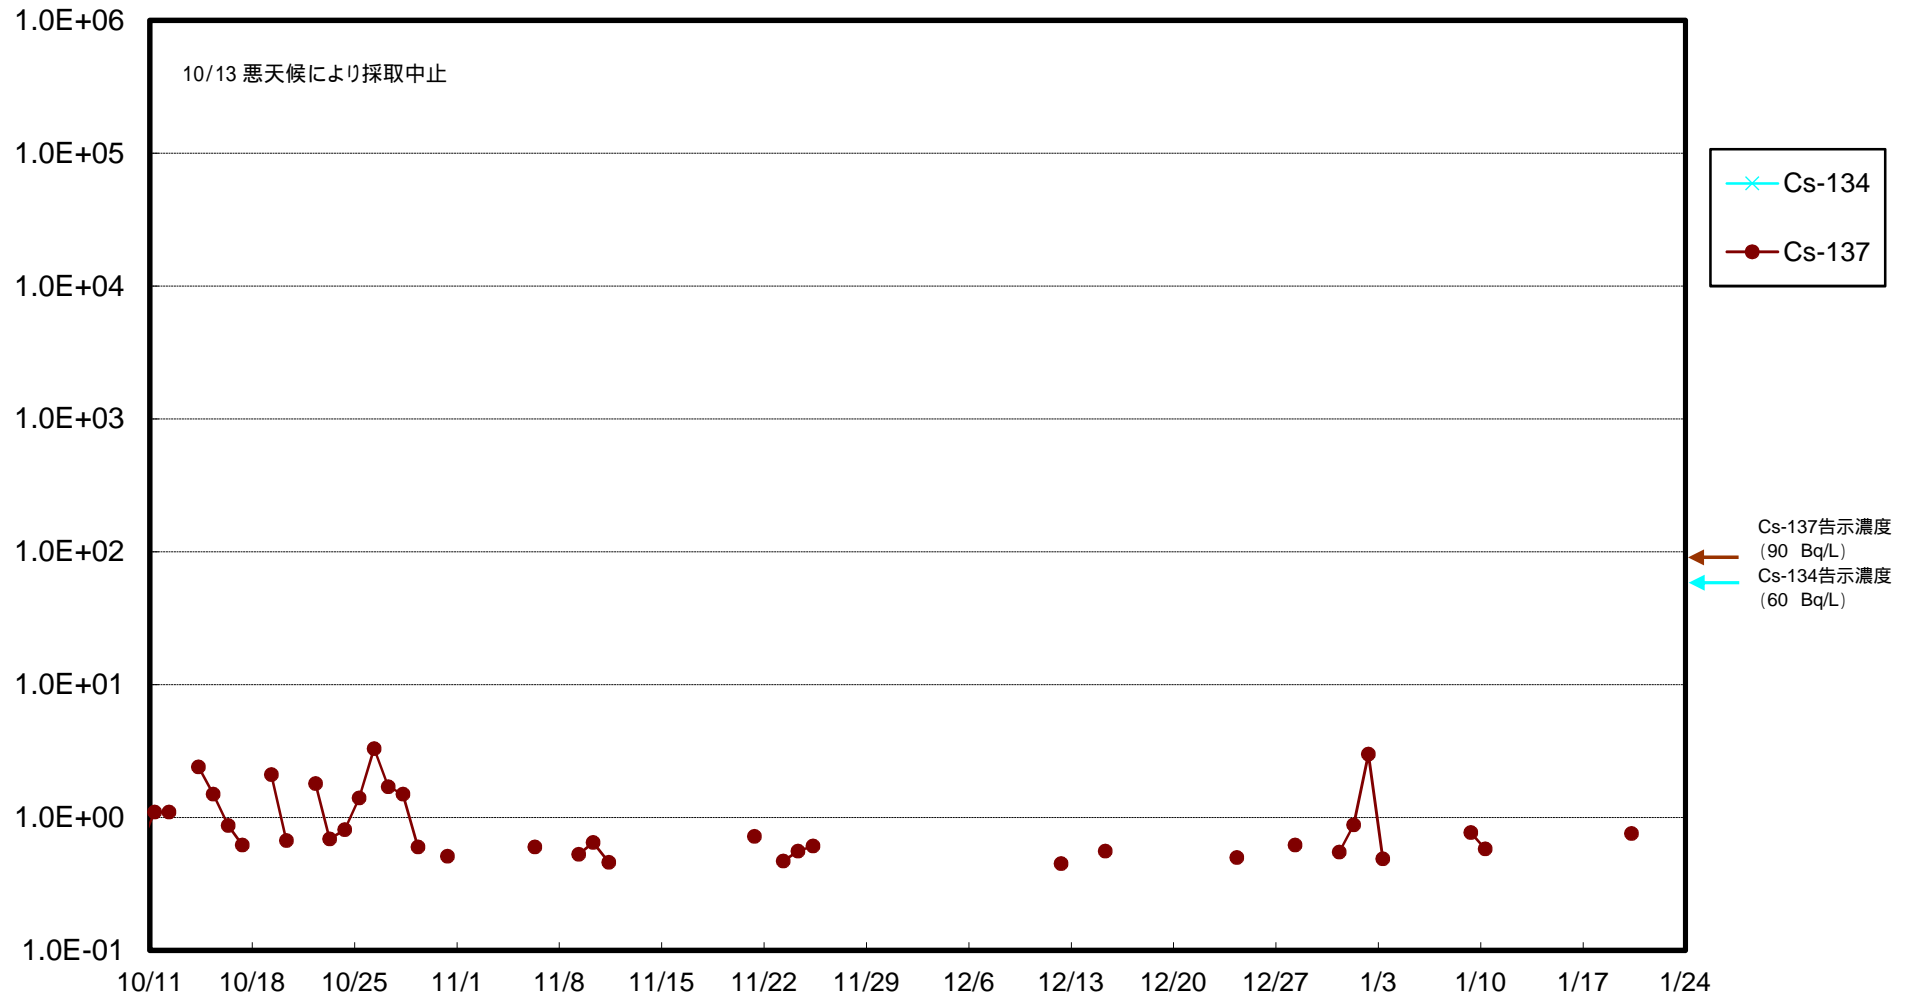

福島第一 物揚場前海水放射能濃度 (Bq / L)

福島第一 1~4号機取水口内北側(東波除堤北側)海水放射能濃度 (Bq / L)

福島第一 1~4号機取水口内南側(遮水壁前)海水放射能濃度(Bq/L)

福島第一 6号機取水口前海水放射能濃度 (Bq / L)

福島第一 港湾口海水放射能濃度 (Bq / L)