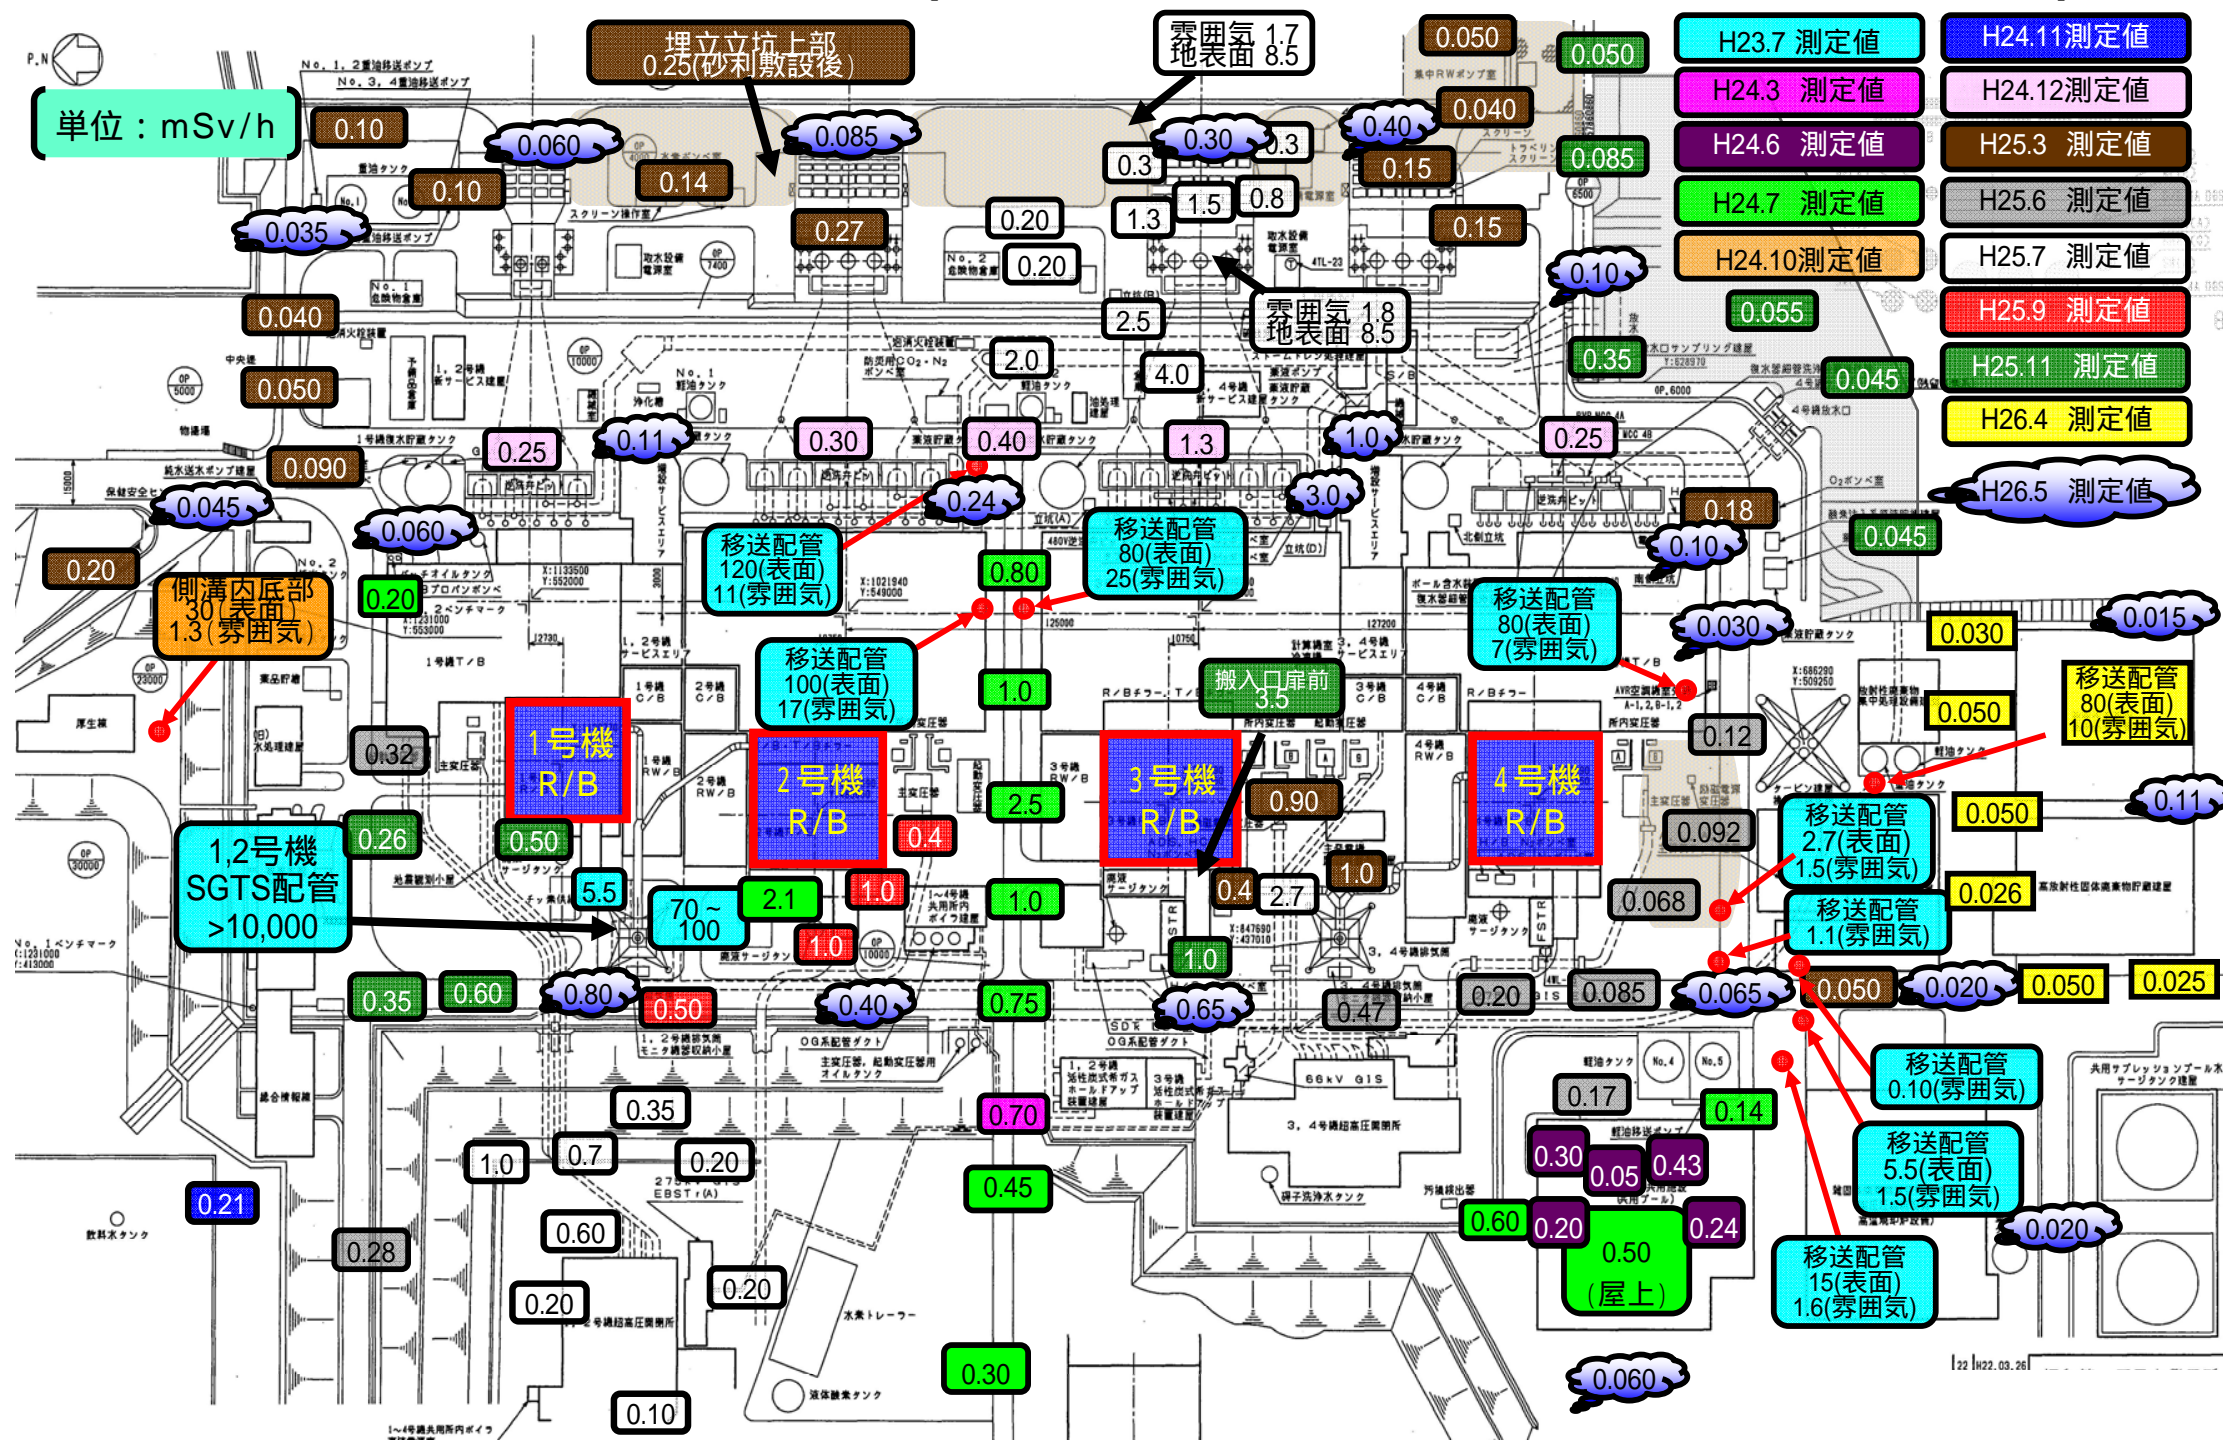

# 福島第一サーベイマップ（平成26年5月14日 14:00現在）

1/22.03.26