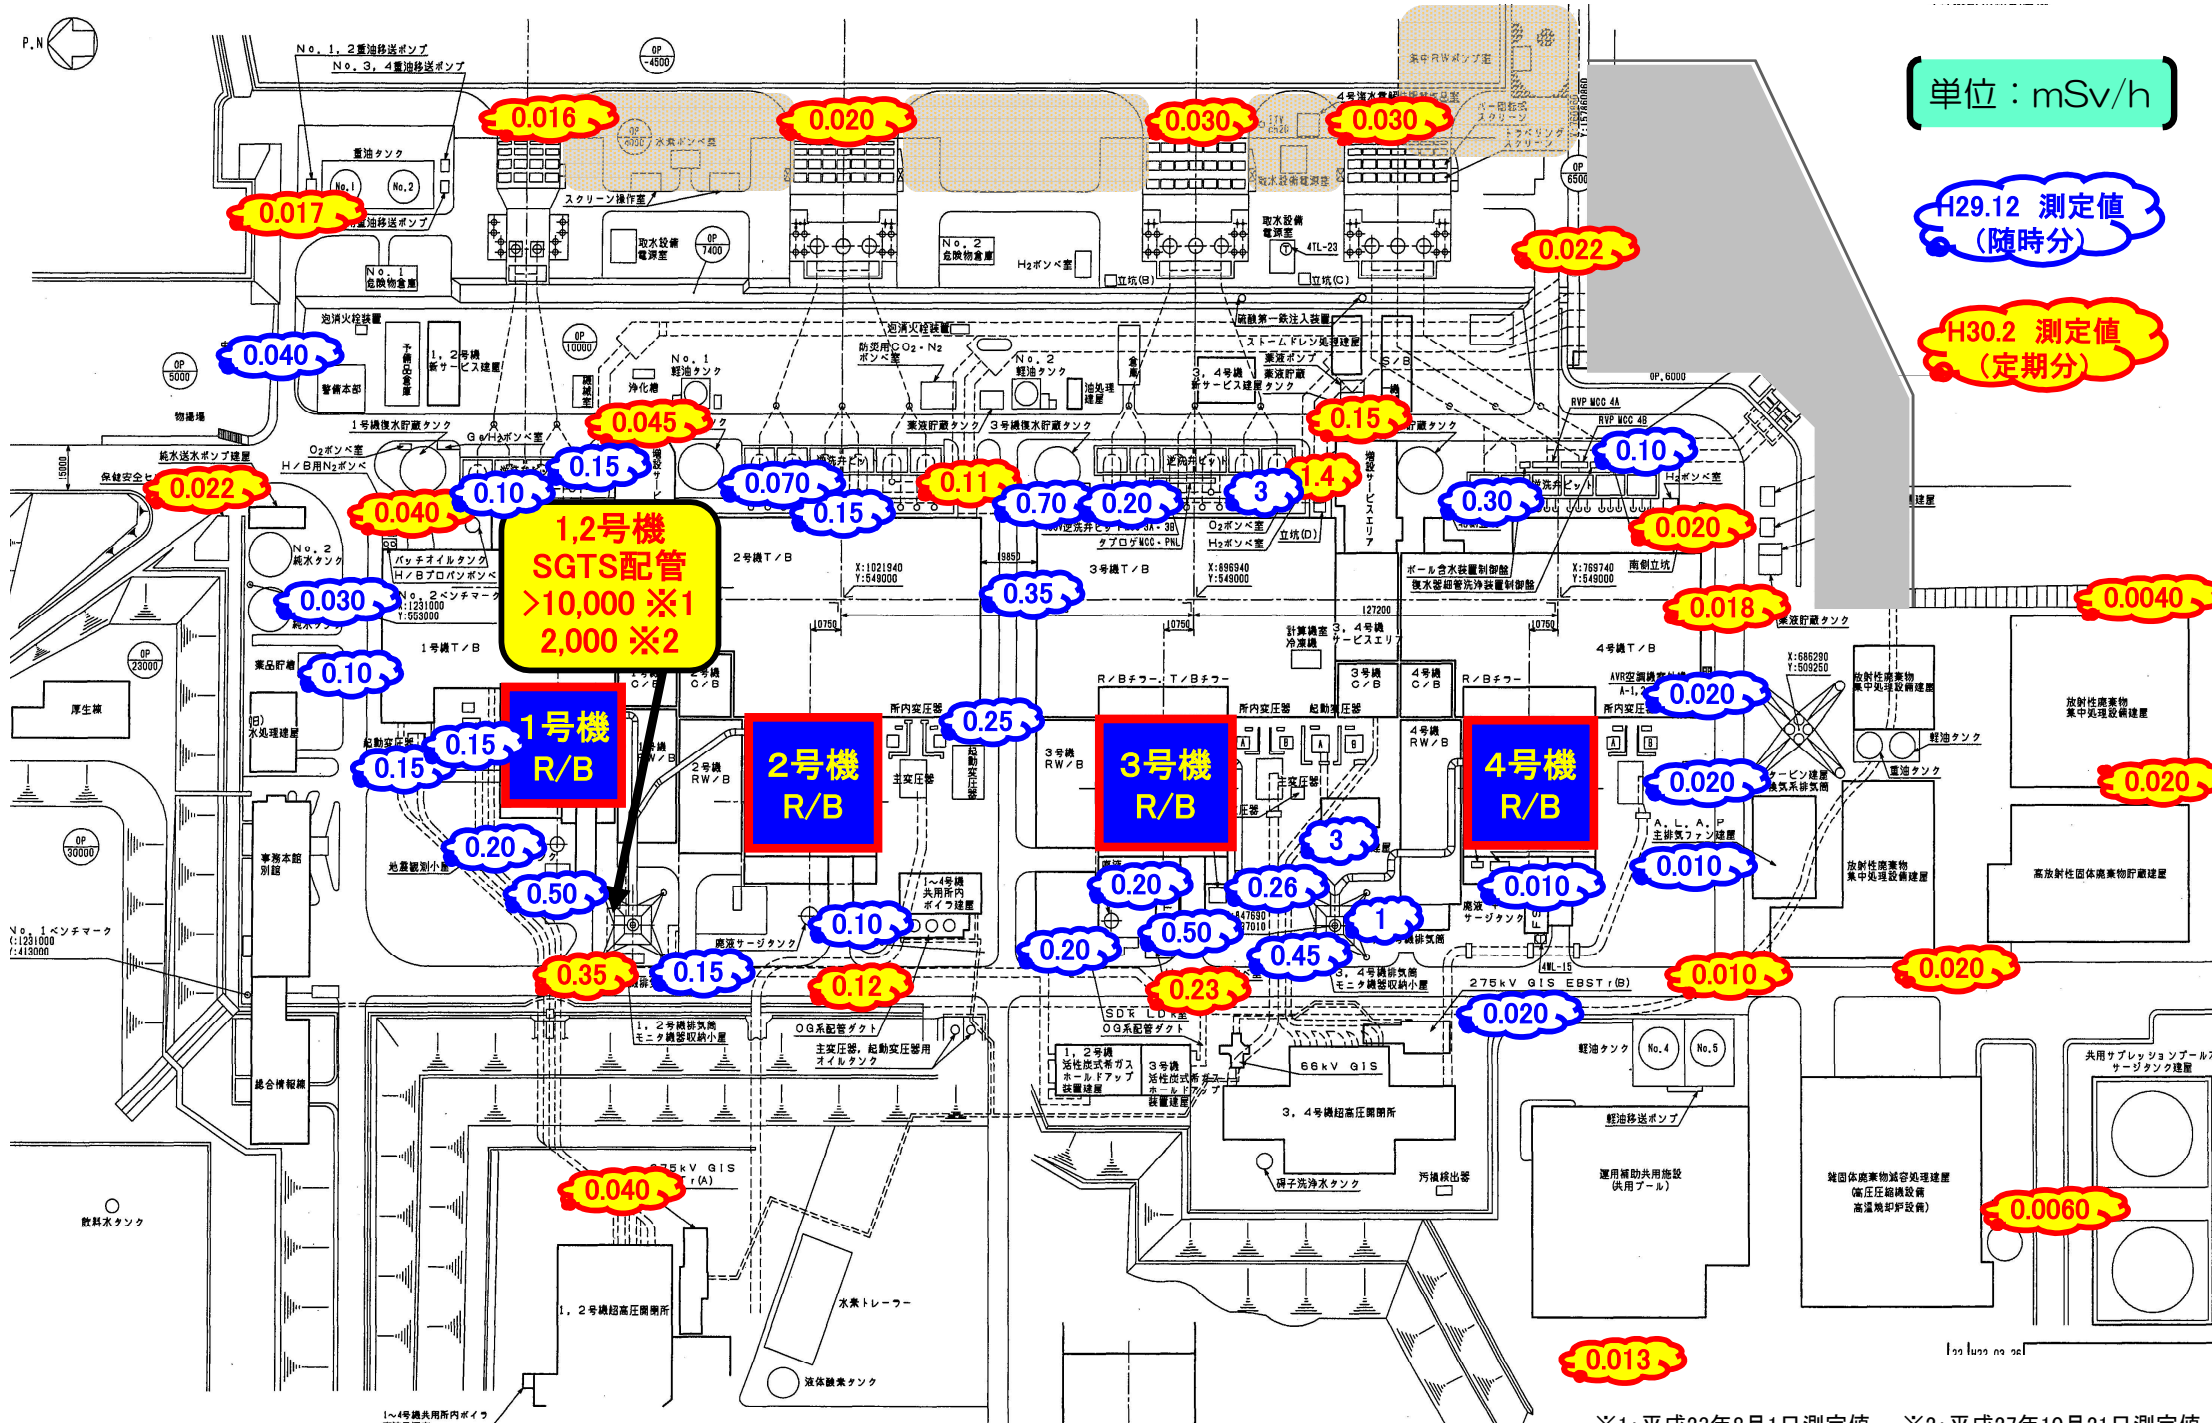

福島第一サーベイマップ (2018年2月分)

単位：mSv/h

H29.12 測定値
(随時分)

H30.2 測定値
(定期分)

※1: 平成23年8月1日測定値 ※2: 平成27年10月21日測定値