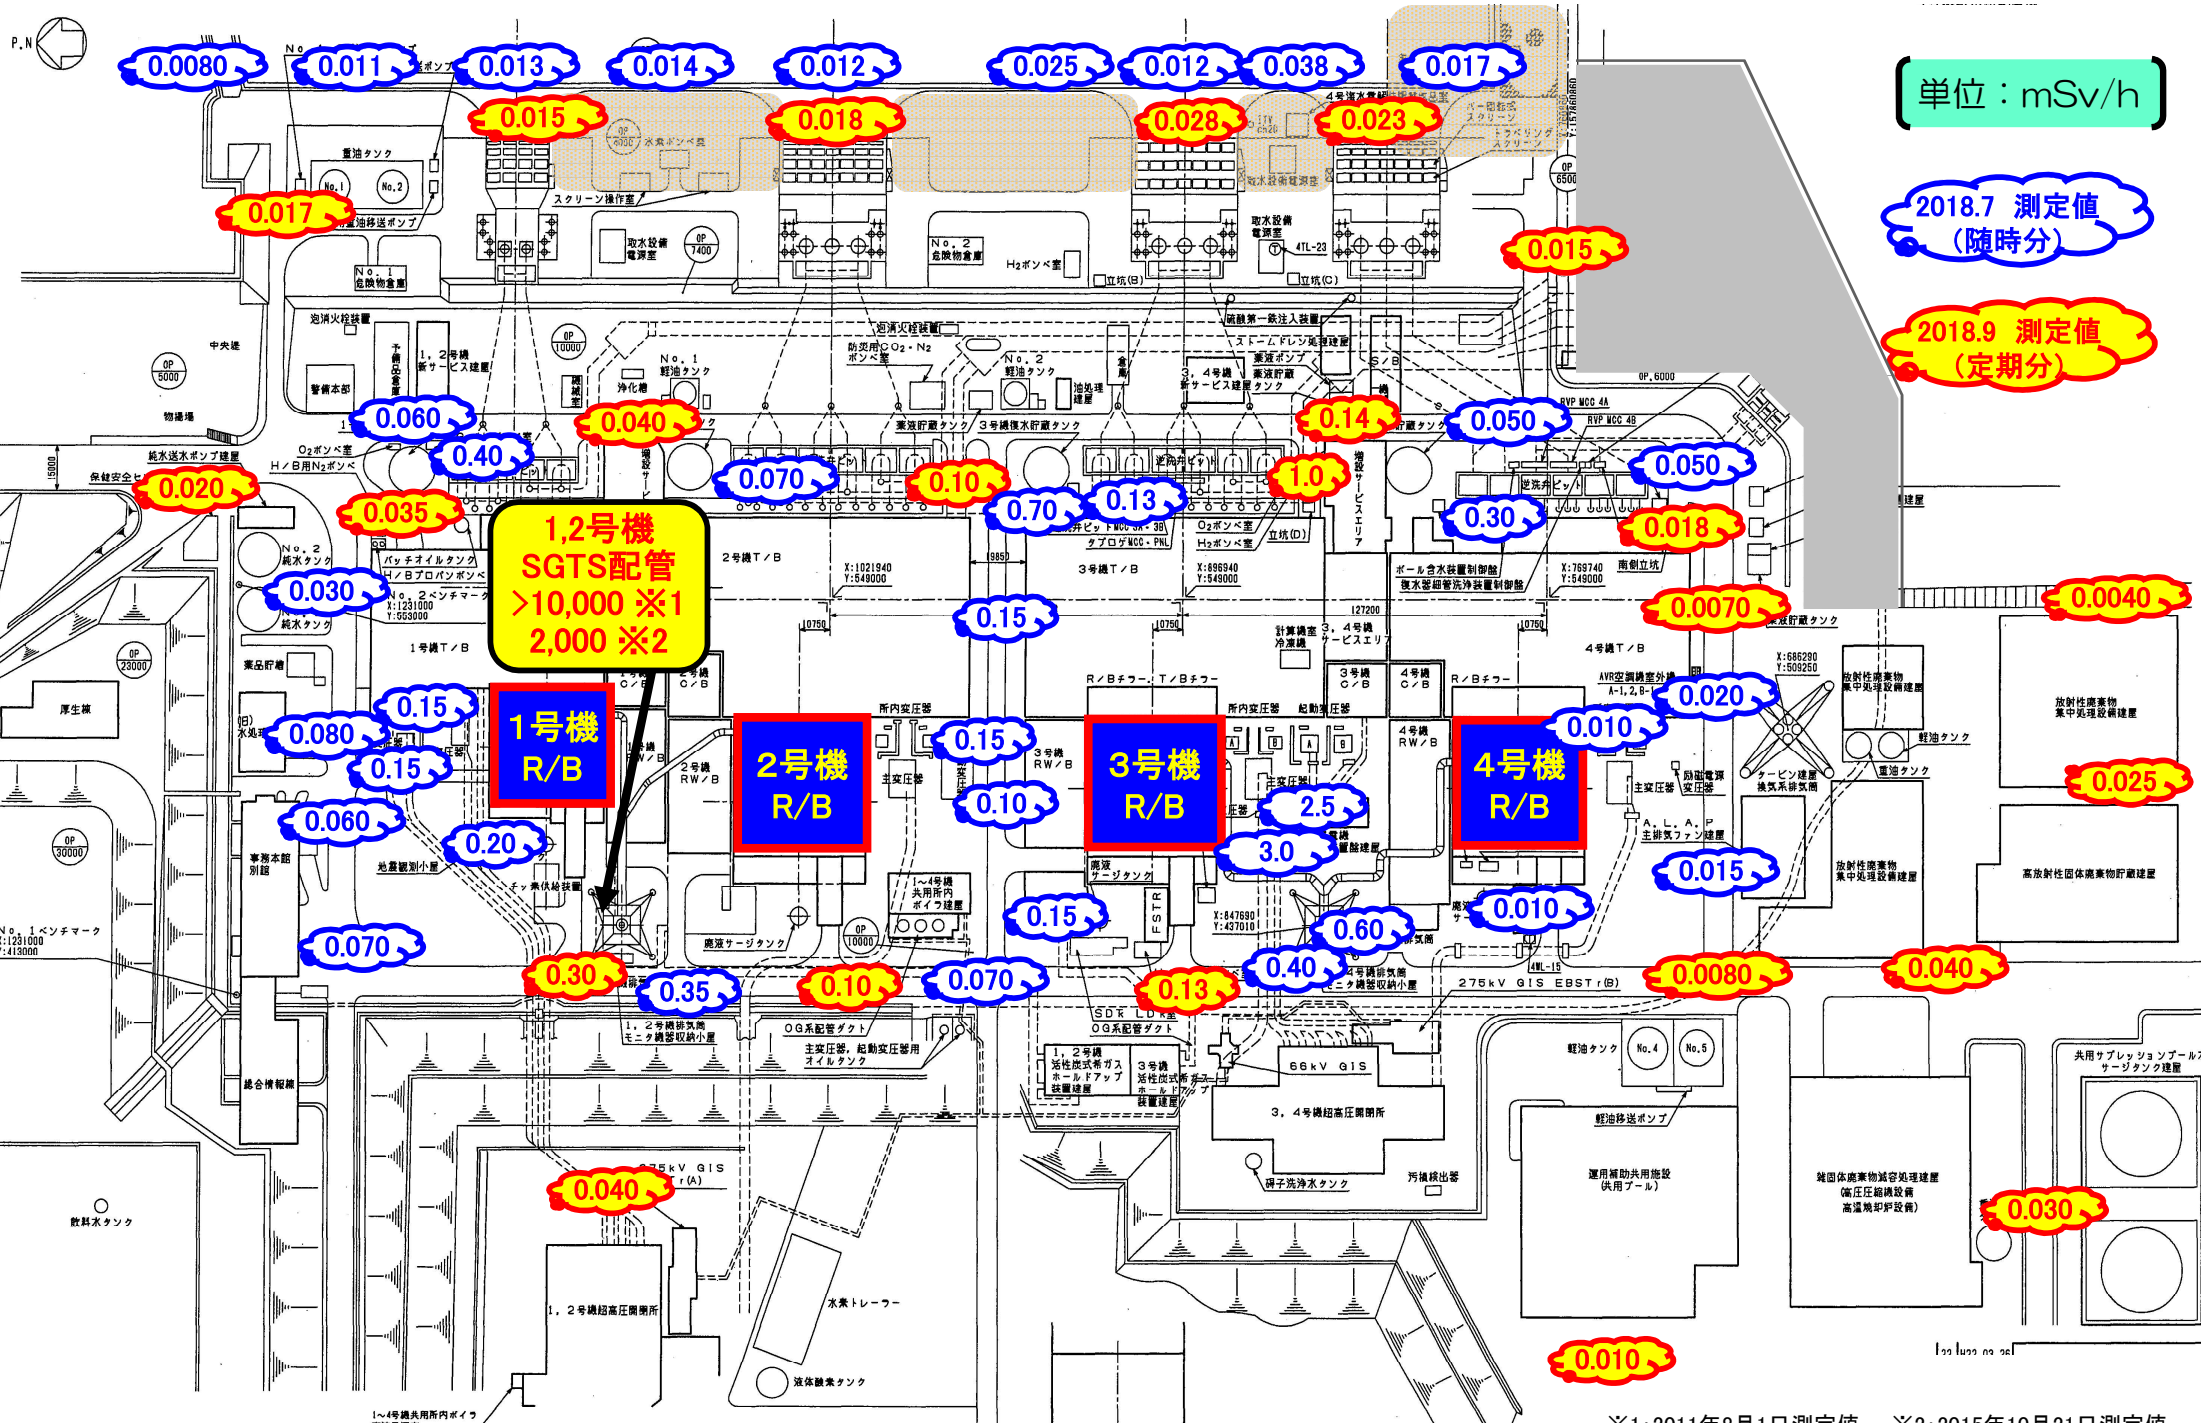

# 福島第一サーベイマップ (2018年9月分)

※1: 2011年8月1日測定値 ※2: 2015年10月21日測定値