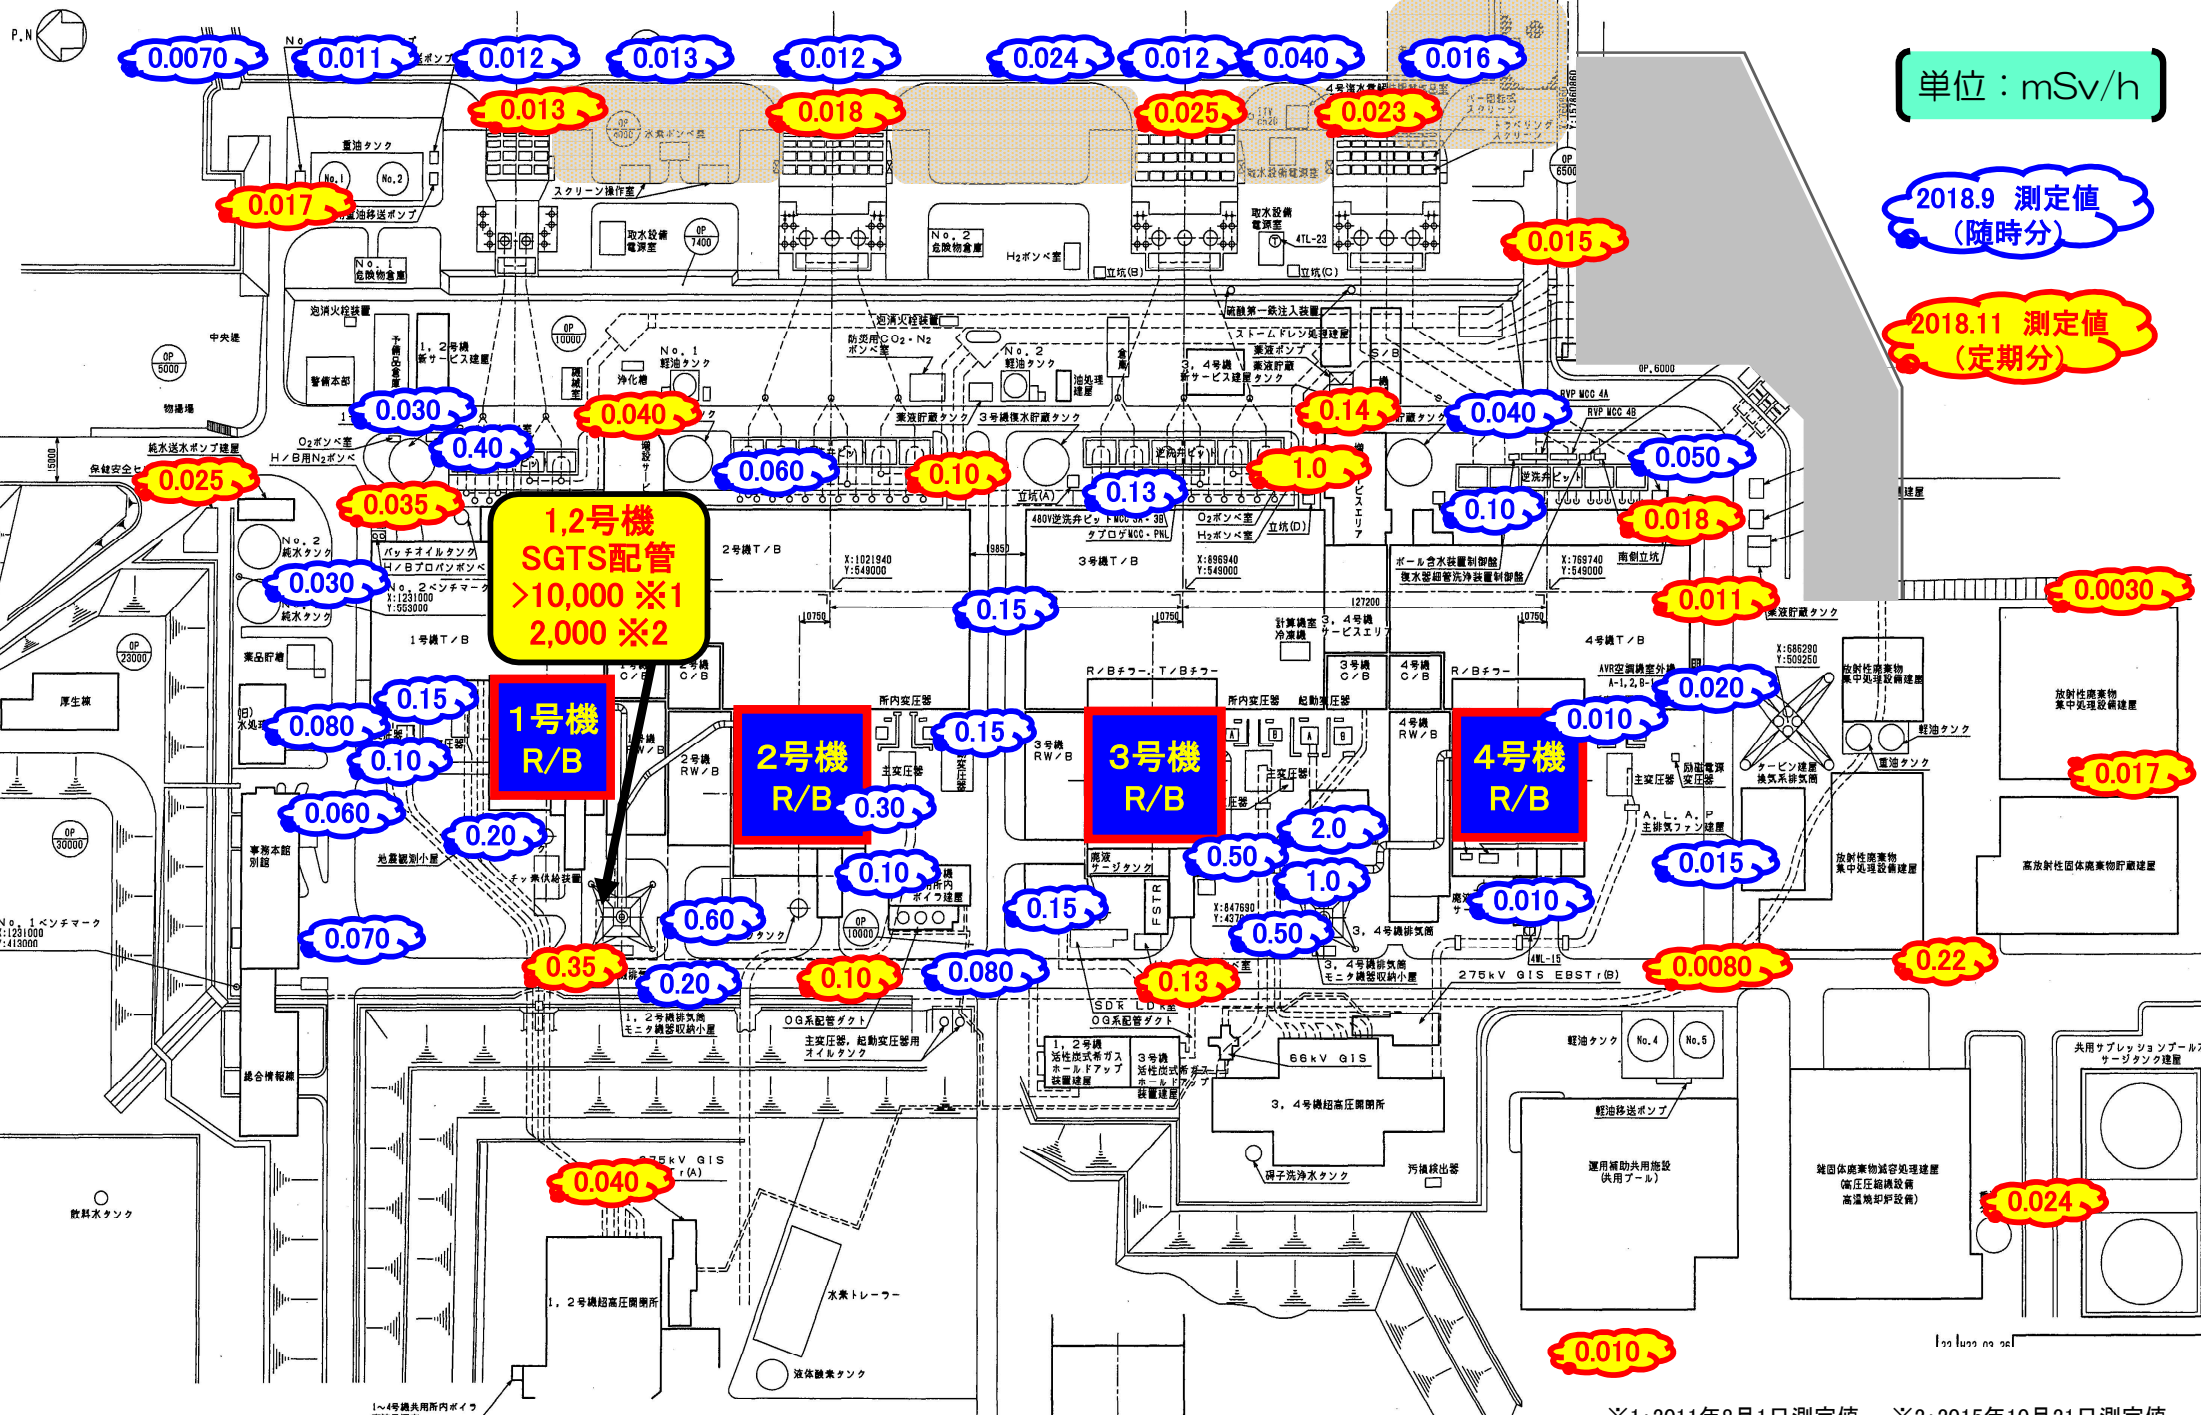

福島第一サーベイマップ (2018年11月分)

※1: 2011年8月1日測定値 ※2: 2015年10月21日測定値