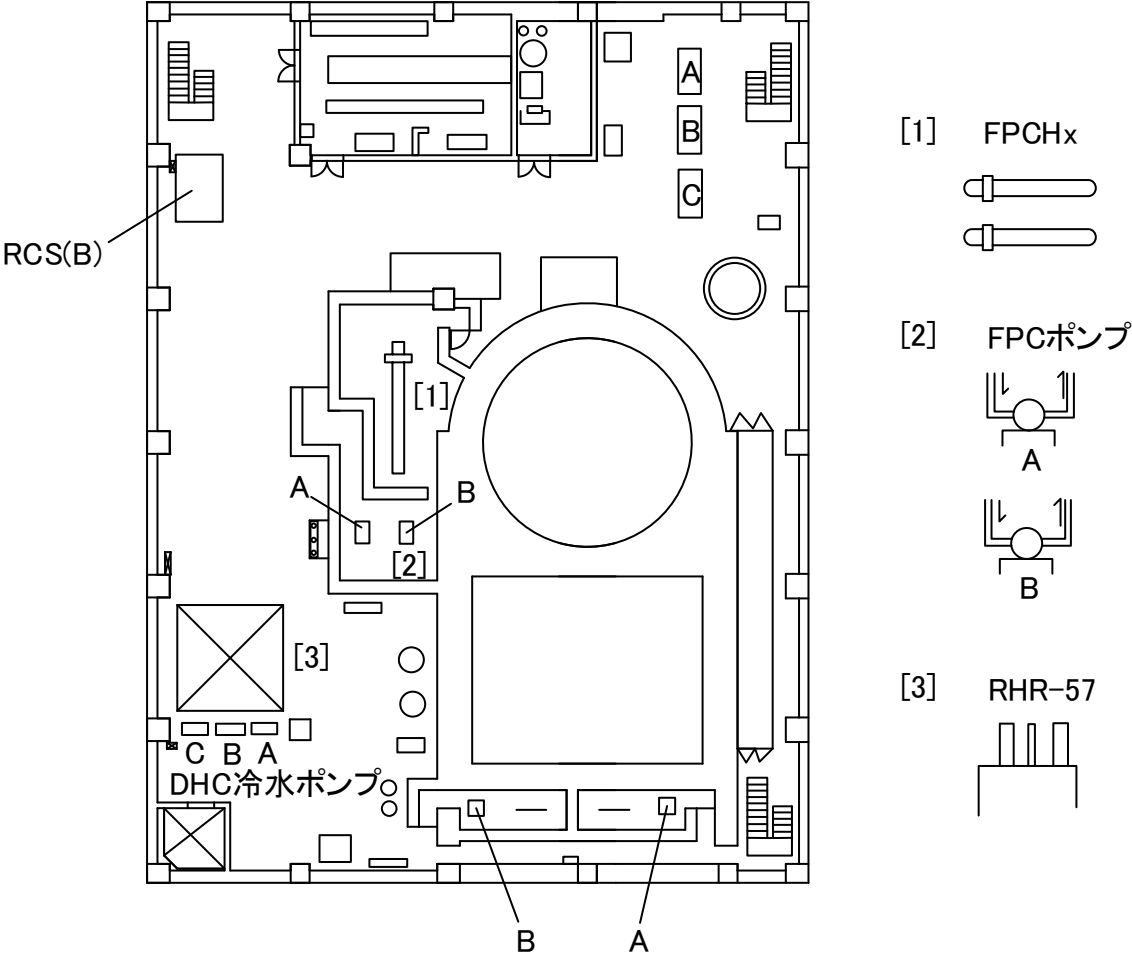

2018年2月1日
東京電力ホールディングス株式会社
福島第一廃炉推進カンパニー

建屋内の空間線量率について

データ採取期間

- ・ 2号機 : 2017年11月1日～2017年11月30日

福島第一 原子力発電所

図面名称:

2号機 原子炉建屋 中地下1階

[単位: mSv/h]

福島第一 原子力発電所

図面名称:

2号機 原子炉建屋 5階

[単位: mSv/h]