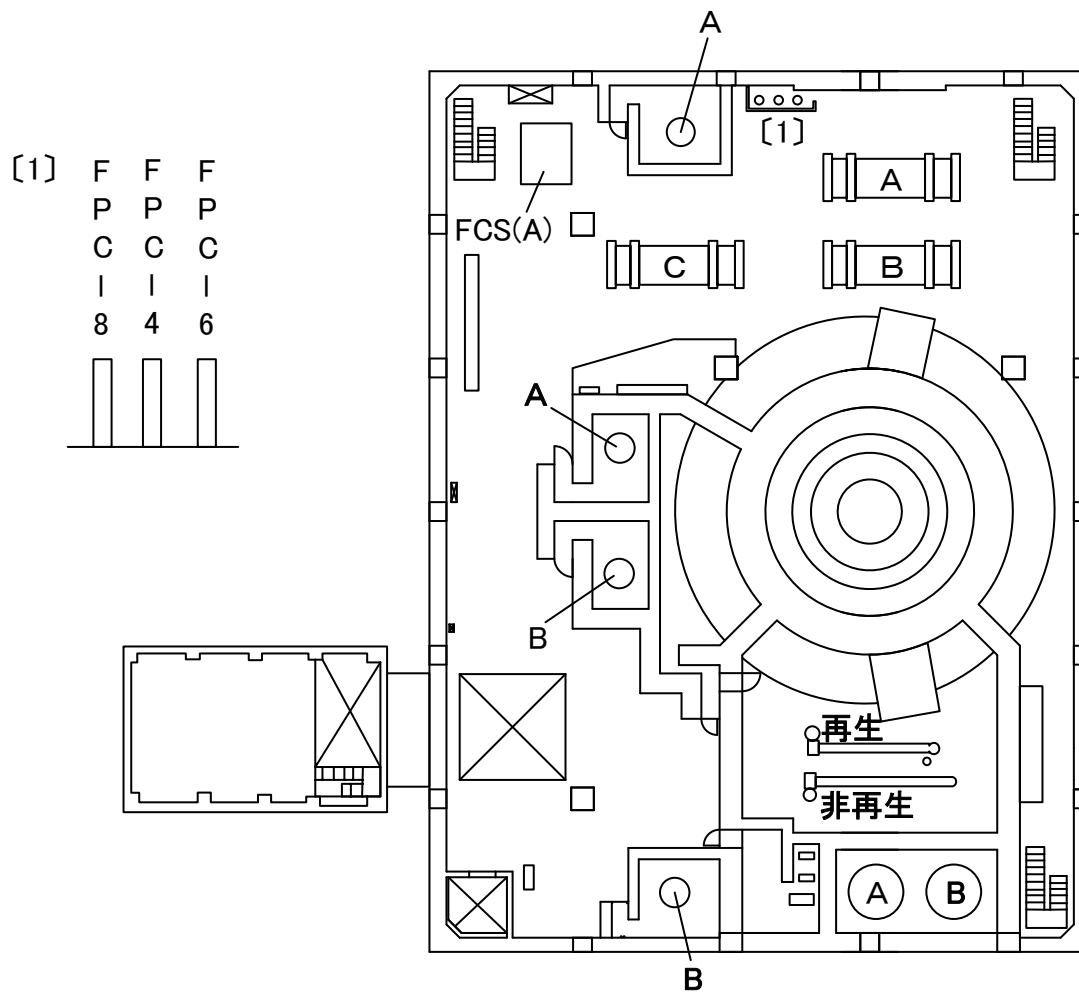

2018年2月1日
東京電力ホールディングス株式会社
福島第一廃炉推進カンパニー

建屋内の空間線量率について

データ採取期間

- ・ 2号機 : 2017年11月1日～2017年11月30日

福島第一 原子力発電所

図面名称:

2号機 原子炉建屋 中地下1階

[単位: mSv/h]

福島第一 原子力発電所

図面名称:

2号機 原子炉建屋 5階

[単位: mSv/h]