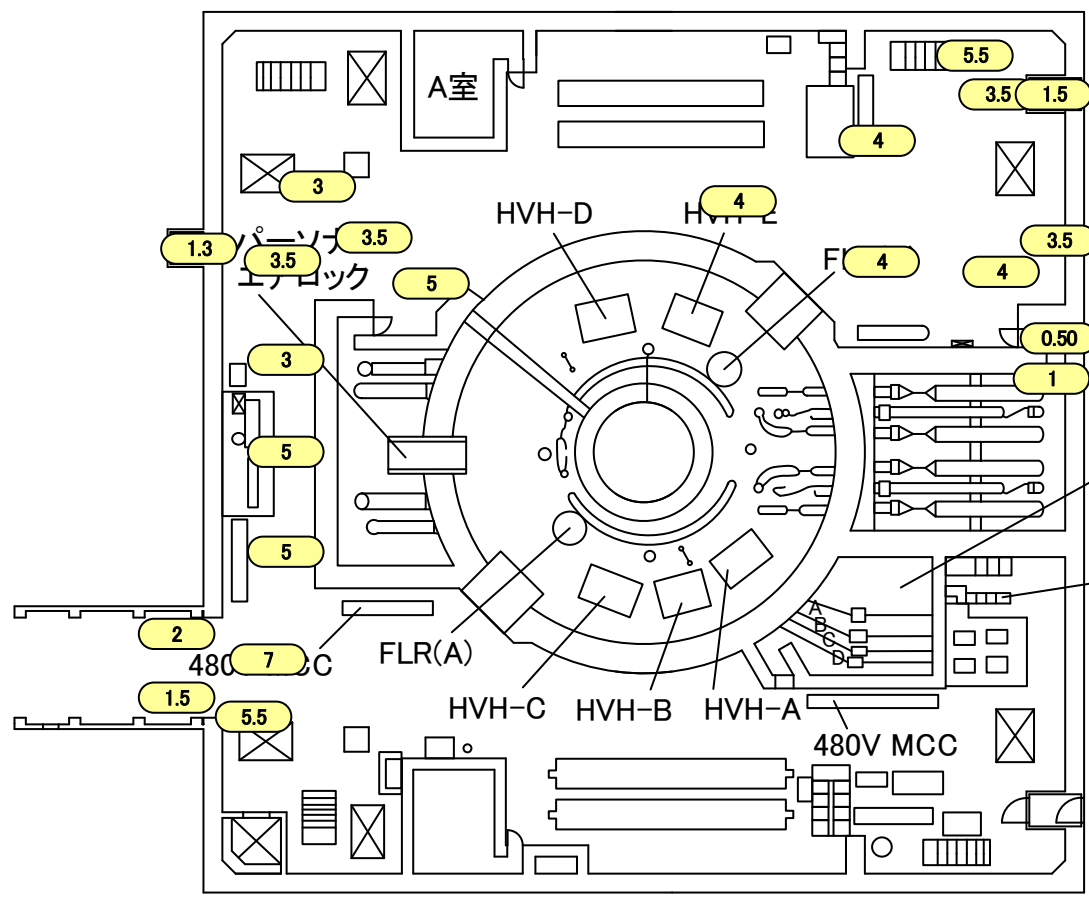

2018年2月1日
東京電力ホールディングス株式会社
福島第一廃炉推進カンパニー

建屋内の空間線量率について

データ採取期間

- ・ 2号機 : 2017年11月1日～2017年11月30日

福島第一 原子力発電所

図面名称:

2号機 原子炉建屋 中地下1階

[単位: mSv/h]

福島第一 原子力発電所

図面名称:

2号機 原子炉建屋 5階

[単位: mSv/h]