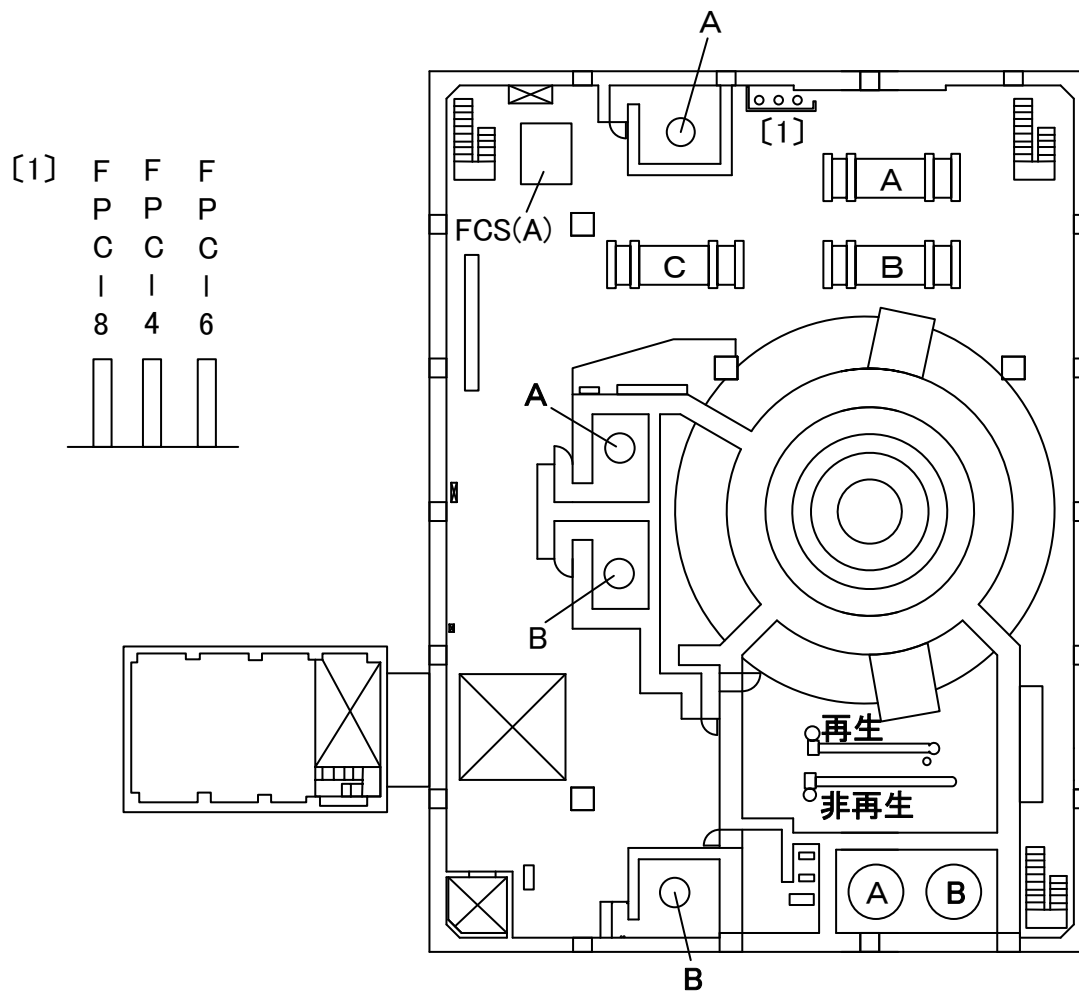

2018年2月28日
東京電力ホールディングス株式会社
福島第一廃炉推進カンパニー

建屋内の空間線量率について

データ採取期間

- ・ 2号機 : 2017年12月1日～2017年12月31日

福島第一 原子力発電所

図面名称:

2号機 原子炉建屋 中地下1階

[単位: mSv/h]

福島第一 原子力発電所

図面名称:

2号機 原子炉建屋 5階

[単位: mSv/h]