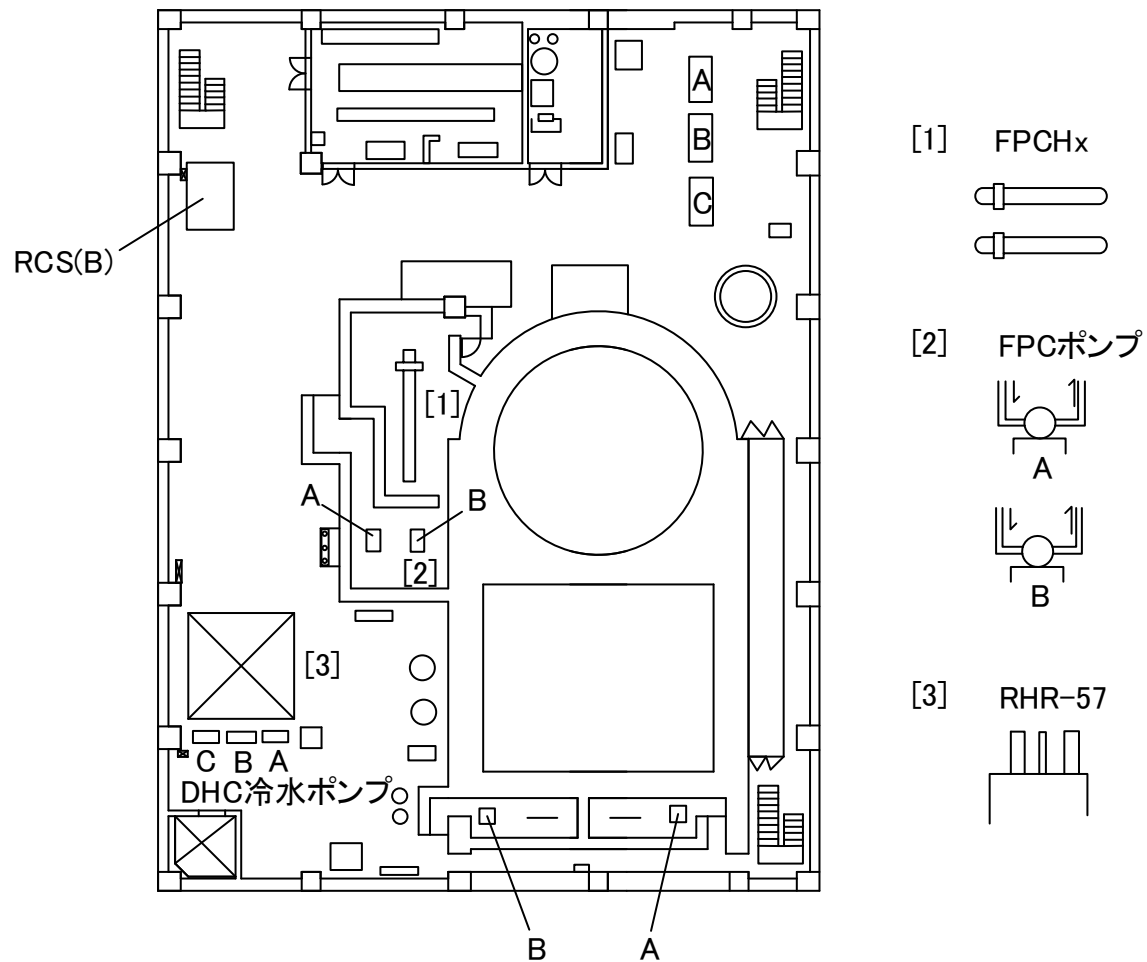

2018年2月28日
東京電力ホールディングス株式会社
福島第一廃炉推進カンパニー

建屋内の空間線量率について

データ採取期間

- ・ 2号機 : 2017年12月1日～2017年12月31日

福島第一 原子力発電所

図面名称:

2号機 原子炉建屋 中地下1階

[単位: mSv/h]

福島第一 原子力発電所

図面名称:

2号機 原子炉建屋 5階

[単位: mSv/h]