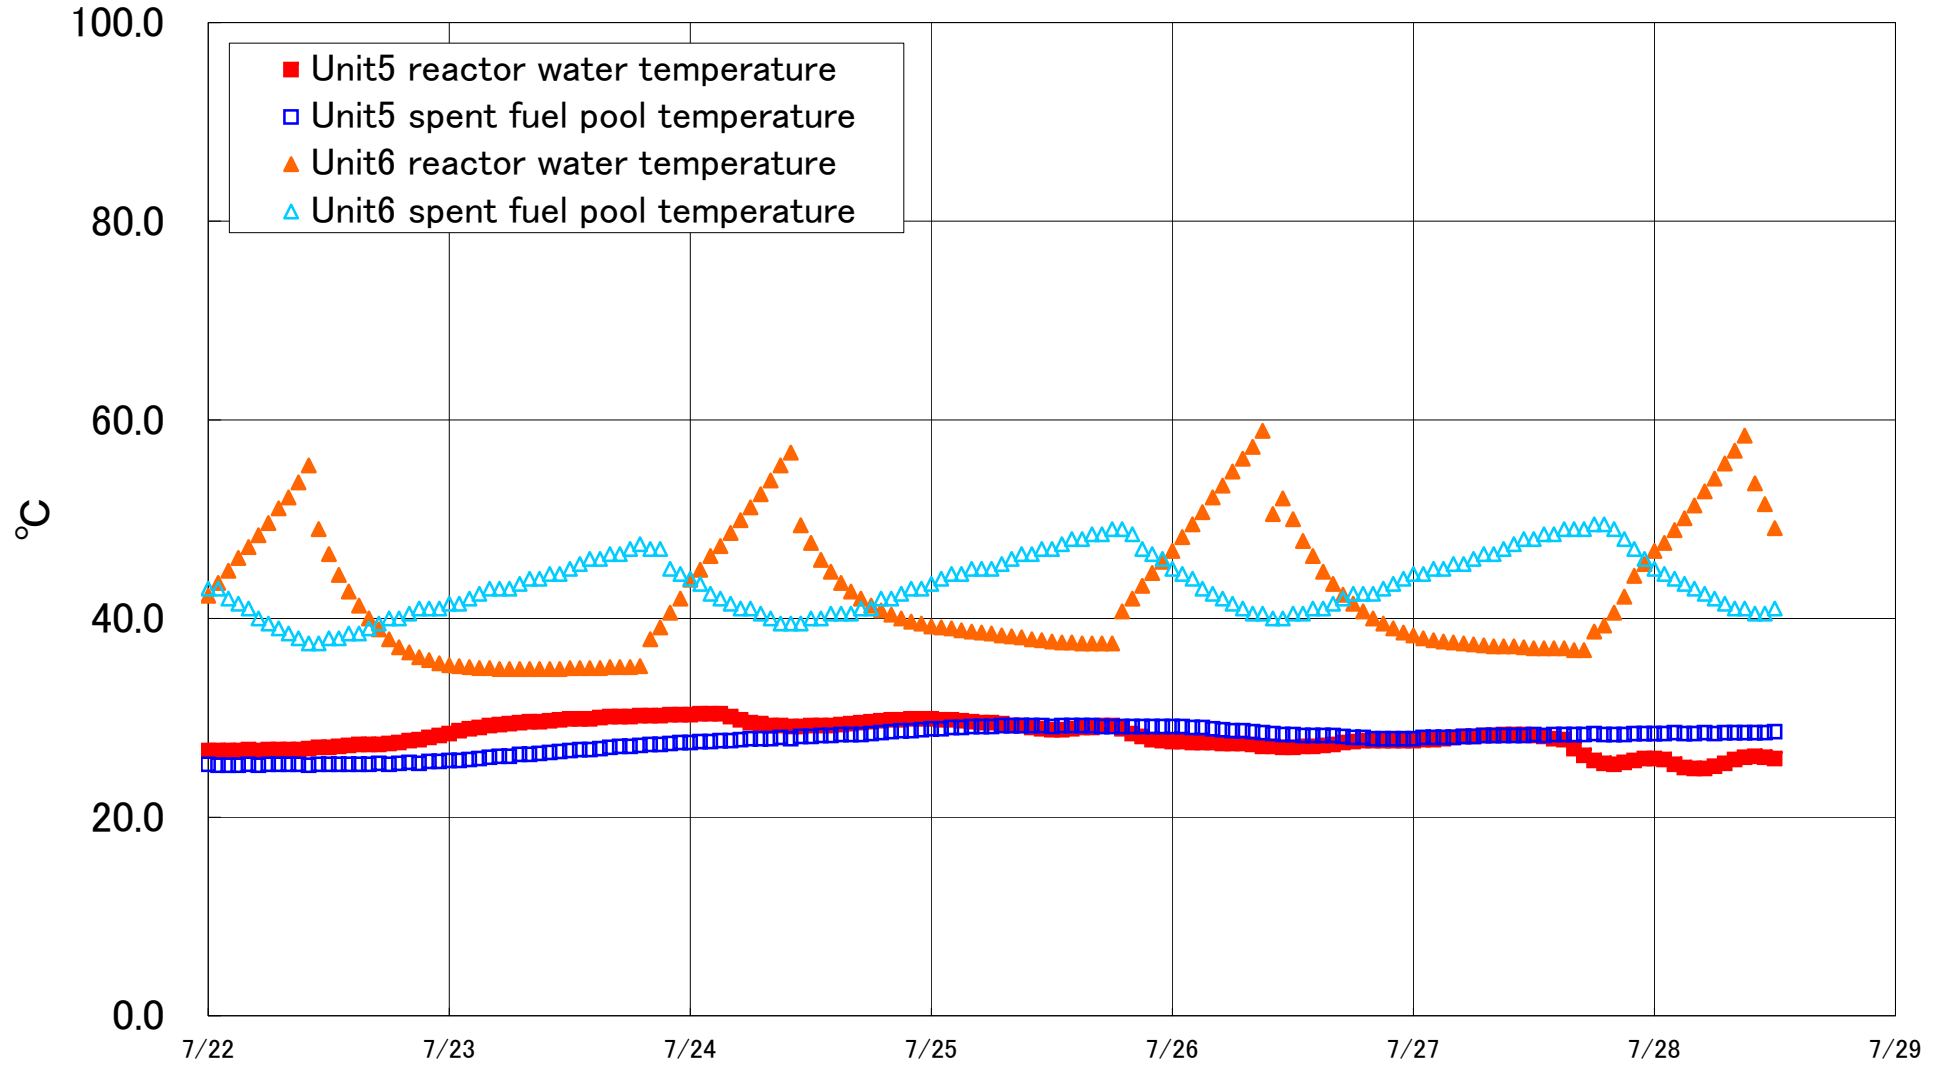

Fukushima Daiichi Nuclear Power Station Units 5·6 Reactor water /spent fuel pool temperature

Fukushima Daiichi Nuclear Power Station Unit5·6 Reactor water/spent fuel pool temperature

Date	Unit5 reactor water temperature	Unit5 spent fuel pool temperature	Unit6 reactor water temperature	Unit6 spent fuel pool temperature
7/25 20:00	28.4	29.1	42.0	48.5
7/25 21:00	28.1	29.1	43.3	47.0
7/25 22:00	27.8	29.1	44.6	46.5
7/25 23:00	27.7	29.1	45.7	46.0
7/26 0:00	27.6	29.1	46.8	45.0
7/26 1:00	27.6	29.1	48.2	44.5
7/26 2:00	27.5	29.0	49.5	44.0
7/26 3:00	27.5	29.0	50.7	43.0
7/26 4:00	27.5	28.9	52.2	42.5
7/26 5:00	27.4	28.8	53.4	42.0
7/26 6:00	27.4	28.7	54.8	41.5
7/26 7:00	27.4	28.7	56.1	41.0
7/26 8:00	27.3	28.6	57.3	40.5
7/26 9:00	27.1	28.5	58.9	40.5
7/26 10:00	27.1	28.4	50.5	40.0
7/26 11:00	27.0	28.3	52.1	40.0
7/26 12:00	27.0	28.3	50.0	40.5
7/26 13:00	27.1	28.2	47.8	40.5
7/26 14:00	27.1	28.2	46.3	41.0
7/26 15:00	27.2	28.2	44.7	41.0
7/26 16:00	27.3	28.2	43.5	41.5
7/26 17:00	27.5	28.1	42.4	42.0
7/26 18:00	27.6	28.0	41.5	42.5
7/26 19:00	27.7	28.0	40.7	42.5
7/26 20:00	27.7	27.9	40.0	42.5
7/26 21:00	27.7	27.9	39.5	43.0
7/26 22:00	27.7	27.9	39.0	43.5
7/26 23:00	27.7	27.9	38.6	44.0
7/27 0:00	27.7	27.9	38.3	44.5
7/27 1:00	27.8	28.0	38.0	44.5
7/27 2:00	27.8	28.0	37.8	45.0
7/27 3:00	27.9	28.0	37.7	45.0
7/27 4:00	28.0	28.0	37.6	45.5
7/27 5:00	28.1	28.1	37.5	45.5
7/27 6:00	28.1	28.1	37.4	46.0
7/27 7:00	28.2	28.2	37.3	46.5
7/27 8:00	28.2	28.2	37.2	46.5
7/27 9:00	28.3	28.2	37.2	47.0
7/27 10:00	28.3	28.2	37.2	47.5
7/27 11:00	28.3	28.2	37.1	48.0
7/27 12:00	28.2	28.3	37.0	48.0
7/27 13:00	28.1	28.2	37.0	48.5
7/27 14:00	27.9	28.3	37.0	48.5
7/27 15:00	27.8	28.3	37.0	49.0
7/27 16:00	26.9	28.3	36.8	49.0
7/27 17:00	26.2	28.3	36.8	49.0
7/27 18:00	25.7	28.4	38.7	49.5
7/27 19:00	25.4	28.3	39.3	49.5
7/27 20:00	25.3	28.3	40.6	49.0
7/27 21:00	25.5	28.3	42.2	48.0
7/27 22:00	25.7	28.4	44.3	47.0
7/27 23:00	25.9	28.4	45.5	46.0
7/28 0:00	25.9	28.4	46.8	45.0
7/28 1:00	25.8	28.4	47.6	44.5
7/28 2:00	25.3	28.5	48.9	44.0
7/28 3:00	25.0	28.4	50.1	43.5
7/28 4:00	24.9	28.4	51.4	43.0
7/28 5:00	24.9	28.5	52.8	42.5
7/28 6:00	25.1	28.4	54.1	42.0
7/28 7:00	25.4	28.5	55.6	41.5
7/28 8:00	25.8	28.5	56.9	41.0
7/28 9:00	26.0	28.5	58.4	41.0
7/28 10:00	26.1	28.5	53.6	40.5
7/28 11:00	26.0	28.5	51.5	40.5
7/28 12:00	25.9	28.6	49.1	41.0